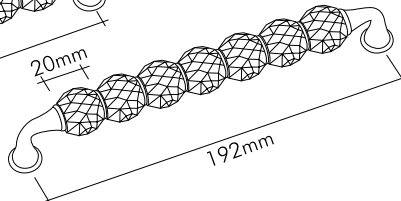

Teknik Çizimler / Technical Drawings