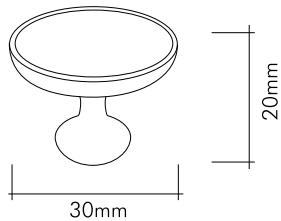

Teknik Çizimler / Technical Drawings