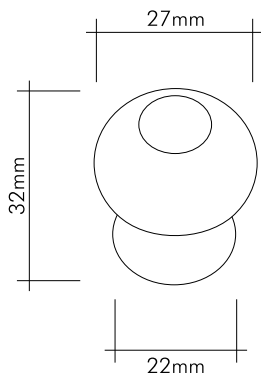

Bendio Düğme Çekmece Kulp / Drawer Handle

Geleceğe emin adımlarla yürümektir yaşam.
Life is to take firm steps into future.

Teknik Bilgiler / Technical Information

Prinç imalat / Made of brass

İngiliz Albrifin S vernik / Albrifin S varnish

Porselen / Porcelain

Baskı desenli / Printing figured

24 ayar altın kaplama / 24K gold plated

Renk Seçenekleri / Color Options

Teknik Çizimler / Technical Drawings