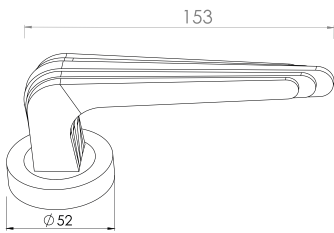

Teknik Çizimler / Technical Drawings