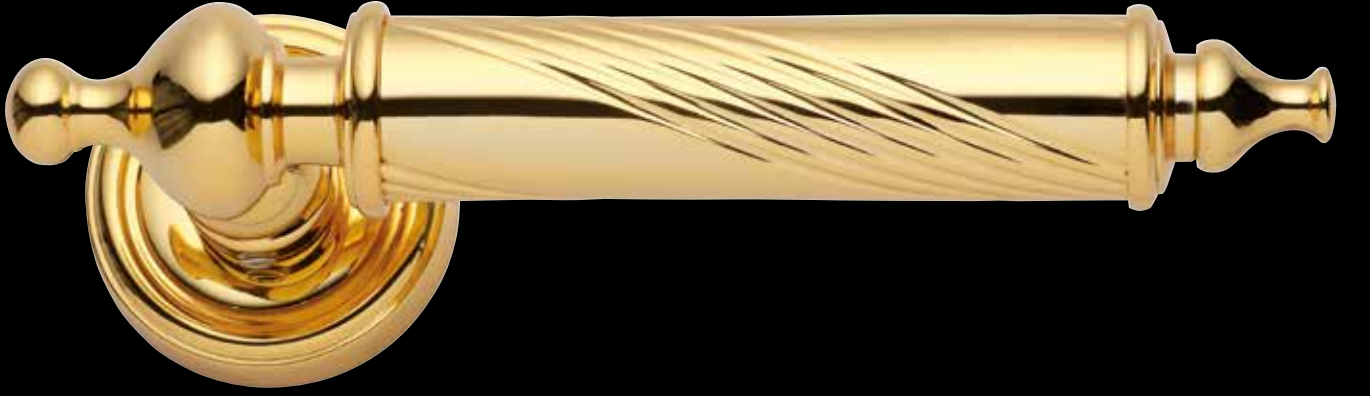

02140-030

24 Ayar altın kaplama

24K gold plated

Our products are patented.

mondeo
Door Handle-Drawer Handle
& Bathroom Accessories