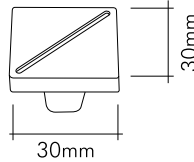

Teknik Çizimler / Technical Drawings