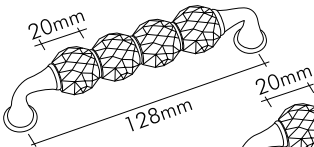

Teknik Çizimler / Technical Drawings