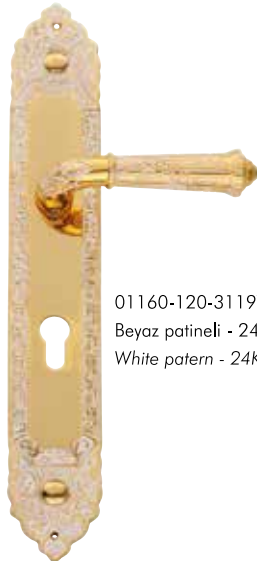

01160-120-11931Y
Beyaz patineli - 24 Ayar altın kaplama
White paten - 24K gold plated

01160-120-3119Y
Beyaz patineli - 24 Ayar altın kaplama
White paten - 24K gold plated