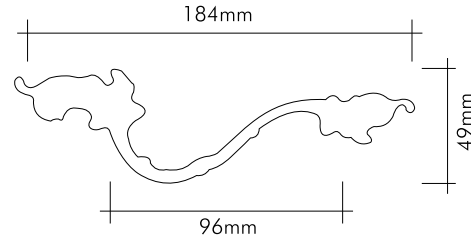

## Teknik Çizimler / Technical Drawings

25161-3119-64

Beyaz patine - 24 Ayar altın kaplama

*White patina - 24K gold plated*

25161-3119-96R

Beyaz patine - 24 Ayar altın kaplama

*White patina - 24K gold plated*