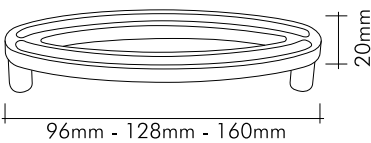

Teknik Çizimler / Technical Drawings