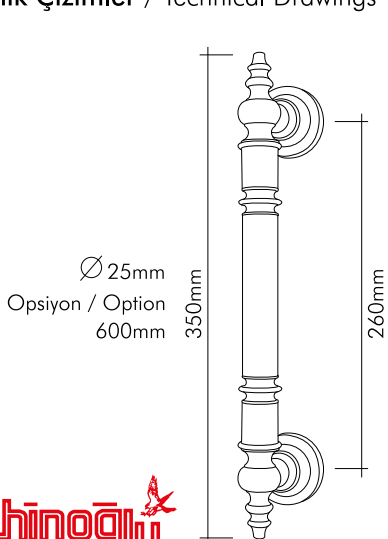

## Teknik Çizimler / Technical Drawings

1012E-001-25-35

Sarı renk kaplama  
Yellow color plated

1012-003-25-35

Altın rengi kaplama  
Gold color plated

1012-003-40-120

Altın rengi kaplama  
Gold color plated