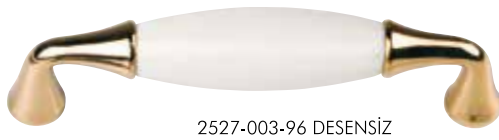

2527-003-96 DESENSİZ

Altın rengi kaplama

Gold color plated