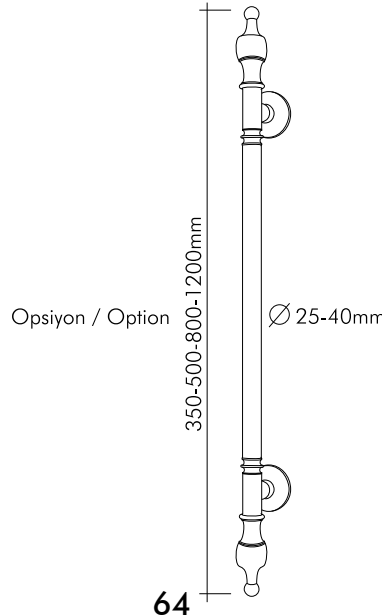

Teknik Çizimler / Technical Drawings