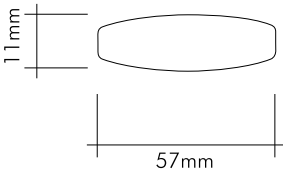

Porselen

Baskı Desenli Çekmece Kulp / Porcelain Printing Figured Drawer Handle

Ezberbozan olmaktır yaşam.

Life is to be the one who breaks the routine.

Teknik Bilgiler / Technical Information

Porselen / Porcelain

Baskı desenli / Printing figured

Renk Seçenekleri / Color Options

Teknik Çizimler / Technical Drawings