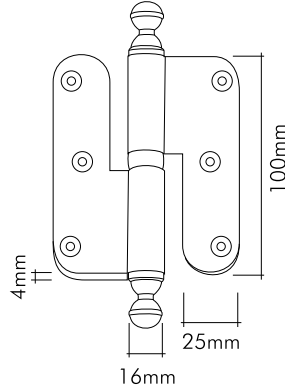

Teknik Çizimler / Technical Drawings