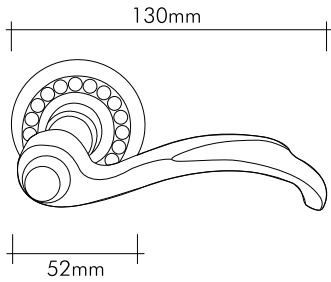

Teknik Çizimler / Technical Drawings