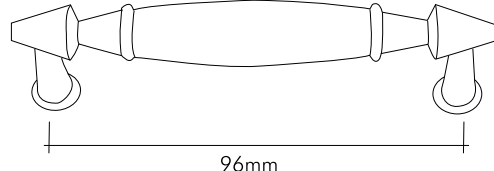

## Teknik Çizimler / Technical Drawings

64mm  
128mm

128mm  
160mm

2525-030-3-96 MONDEO

24 Ayar altın kaplama

*24K gold plated*

2525-003-102-96

Altın rengi kaplama