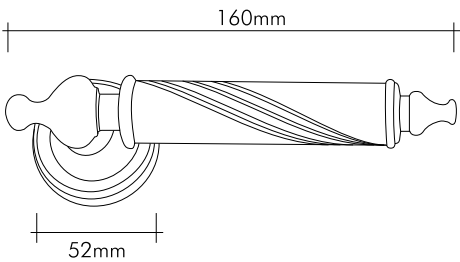

Teknik Çizimler / Technical Drawings