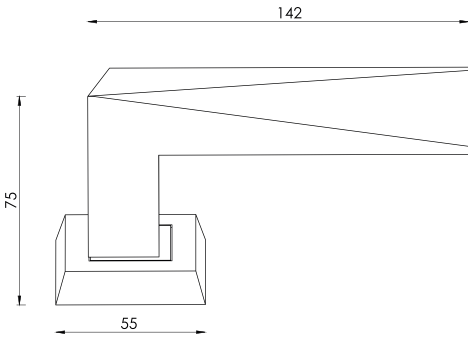

Teknik Çizimler / Technical Drawings