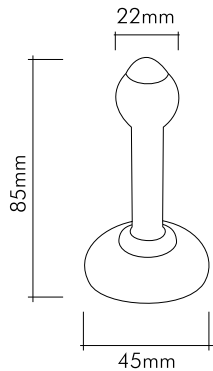

Teknik Çizimler / Technical Drawings