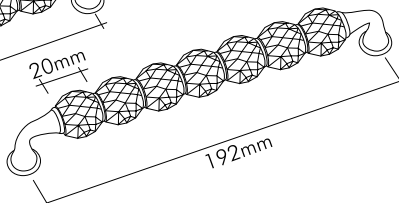

Teknik Çizimler / Technical Drawings