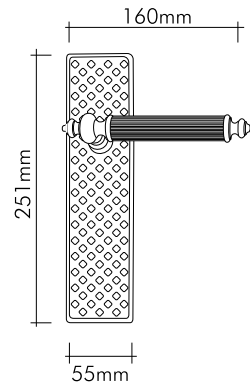

Teknik Çizimler / Technical Drawings