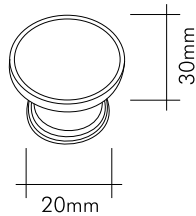

Teknik Çizimler / Technical Drawings