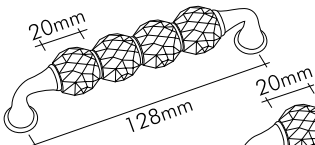

Teknik Çizimler / Technical Drawings