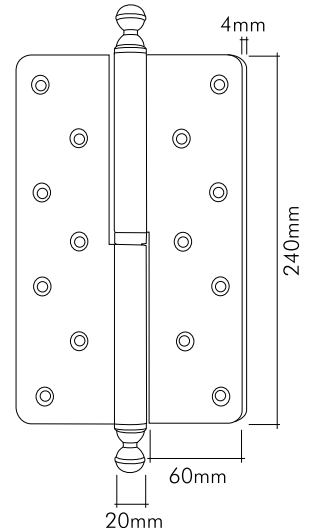

Teknik Çizimler / Technical Drawings