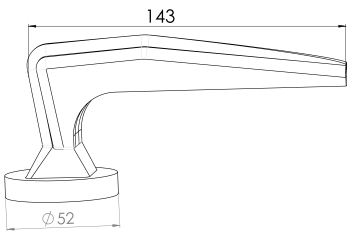

Teknik Çizimler / Technical Drawings