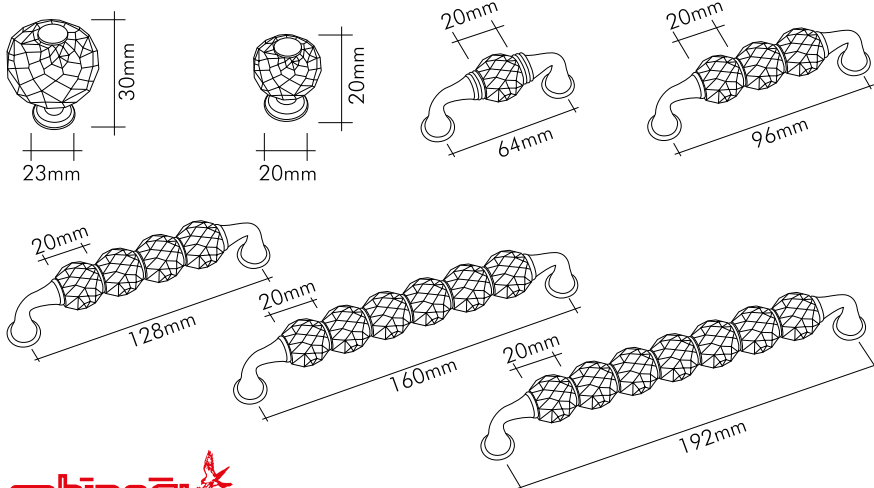

Teknik Çizimler / Technical Drawings