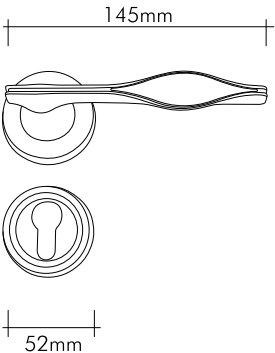

Teknik Çizimler / Technical Drawings