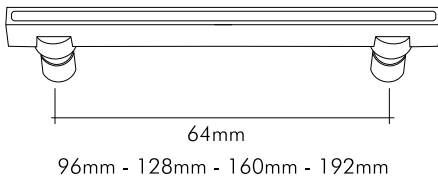

Teknik Çizimler / Technical Drawings