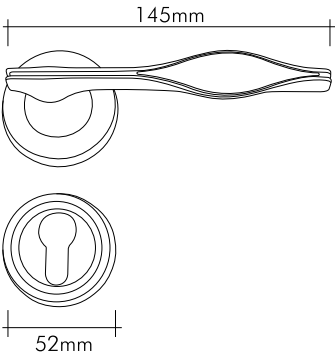

Teknik Çizimler / Technical Drawings