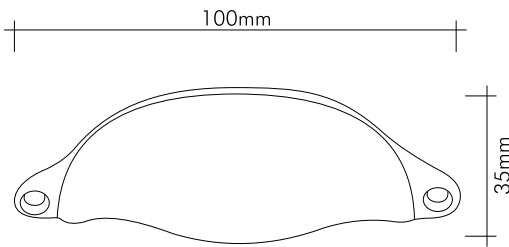

Teknik Çizimler / Technical Drawings