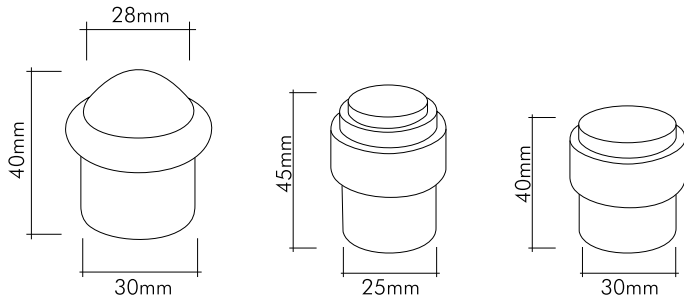

### Teknik Çizimler / Technical Drawings

1512-031

Sırsız 24 Ayar altın  
*Unglazed 24K gold*

15-031

Sırsız 24 Ayar altın  
*Unglazed 24K gold*

Our products are patented.

**mondeo**  
Door Handle-Drawer Handle  
& Bathroom Accessories