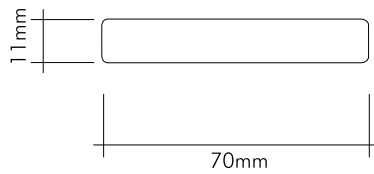

Porselen

Baskı Desenli Çekmece Kulp / Porcelain Printing Figured Drawer Handle

Ezberbozan olmaktır yaşam.

Life is to be the one who breaks the routine.

Teknik Bilgiler / Technical Information

Porselen / Porcelain

Baskı desenli / Printing figured

Renk Seçenekleri / Color Options

Teknik Çizimler / Technical Drawings