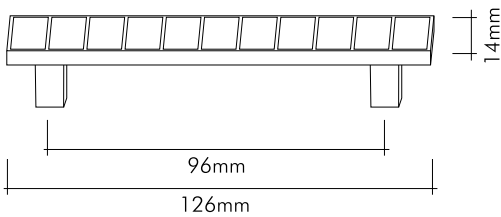

Teknik Çizimler / Technical Drawings