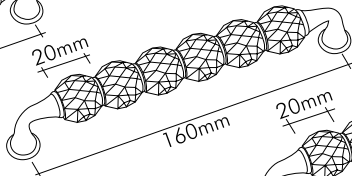

Teknik Çizimler / Technical Drawings