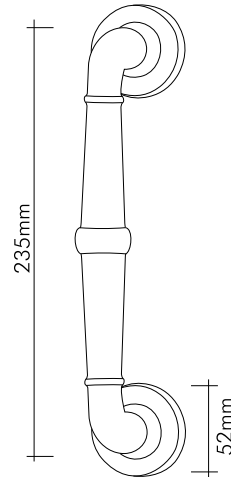

Teknik Çizimler / Technical Drawings