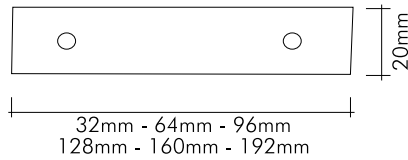

Teknik Çizimler / Technical Drawings