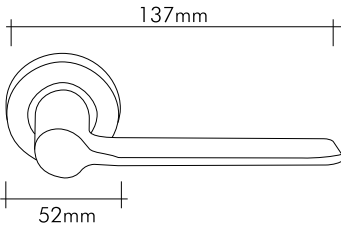

Teknik Çizimler / Technical Drawings