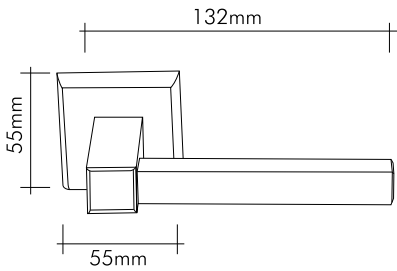

Teknik Çizimler / Technical Drawings