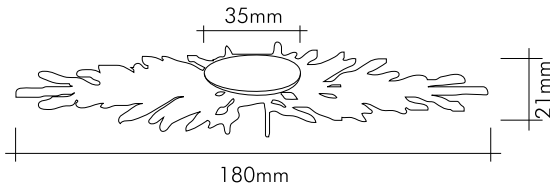

Teknik Çizimler / Technical Drawings