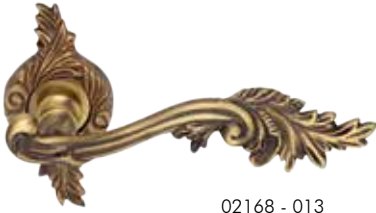

Grape Kapı Kolu ve Çekme Kollar

Door handle and Pull Handles

Designer: RDM'S Architects, Milano.

Teknik Bilgiler / Technical Information

Prinç imalat / Made of brass

İngiliz Albrifin S vernik / Albrifin S varnish

24 ayar altın kaplama / 24K gold plated

Çelik demir, alyan vida, çelik yay

Renk Seçenekleri / Color Options

02168 - 013

Sarı Oksit / Brass Oxide