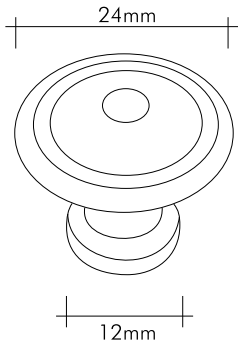

## Teknik Çizimler / Technical Drawings

07166-030

24 Ayar altın kaplama  
24K gold plated

07165-030

24 Ayar altın kaplama  
24K gold plated

25163-3019-96

Beyaz patine - 24 Ayar altın kaplama  
White patina - 24K gold plated