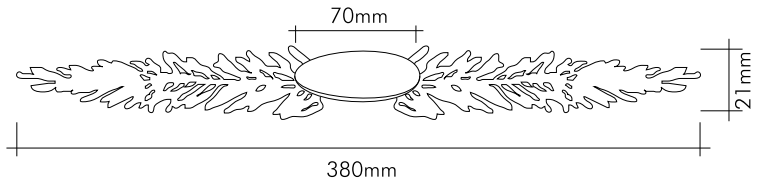

Teknik Çizimler / Technical Drawings