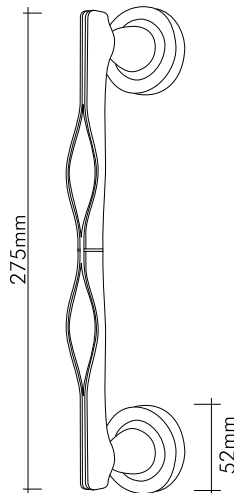

Teknik Çizimler / Technical Drawings