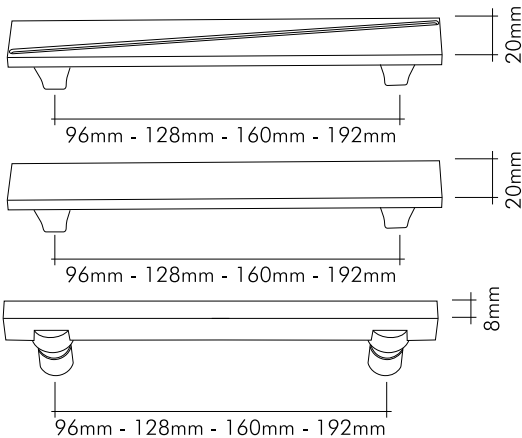

Teknik Çizimler / Technical Drawings