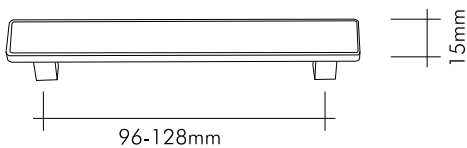

Teknik Çizimler / Technical Drawings