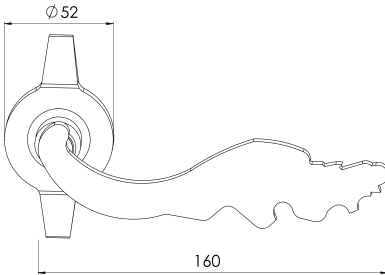

Teknik Çizimler / Technical Drawings