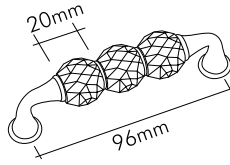

Teknik Çizimler / Technical Drawings