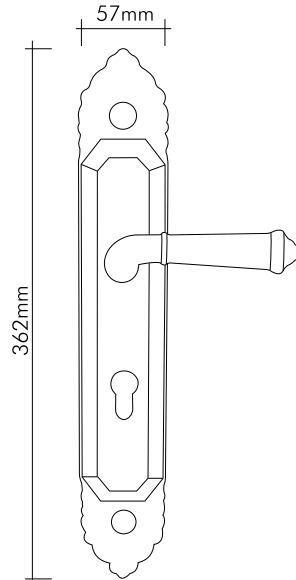

Teknik Çizimler / Technical Drawings