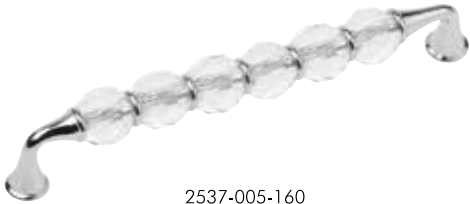

2537-005-160
Krom kaplama
Chrome plated