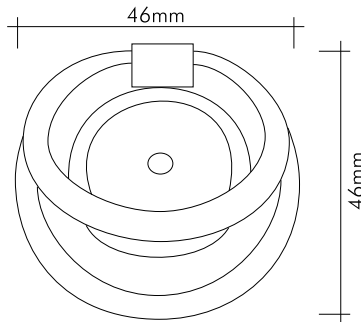

## Teknik Çizimler / Technical Drawings

07166-030

24 Ayar altın kaplama  
24K gold plated

07165-030

24 Ayar altın kaplama  
24K gold plated

25163-3019-96

Beyaz patine - 24 Ayar altın kaplama  
White patina - 24K gold plated