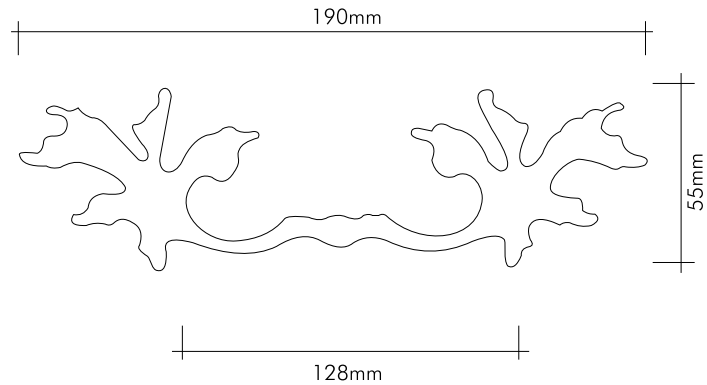

Teknik Çizimler / Technical Drawings