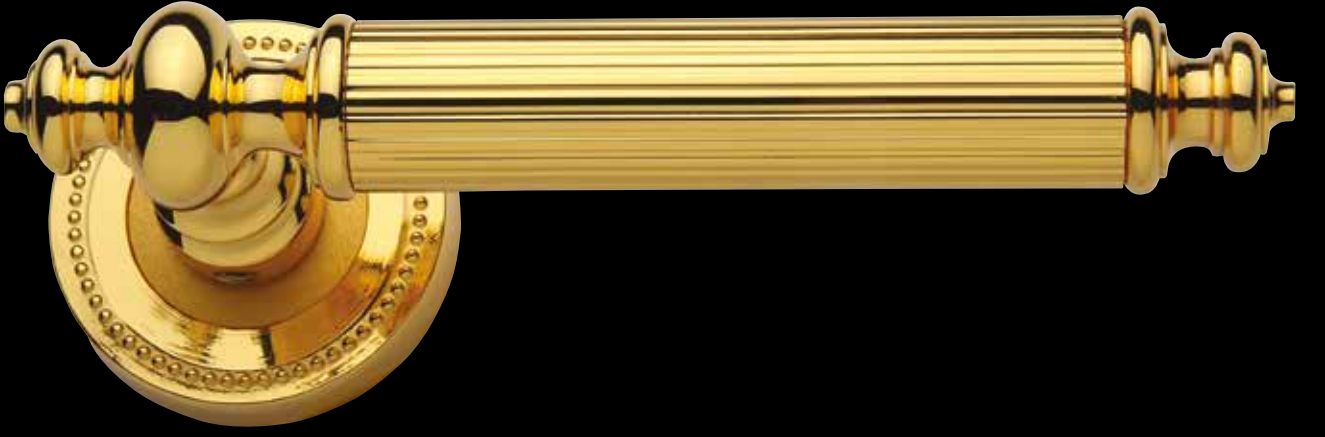

0212-030 ANTİK

24 Ayar altın kaplama

24K gold plated

Our products are patented.

mondeo
Door Handle-Drawer Handle
& Bathroom Accessories