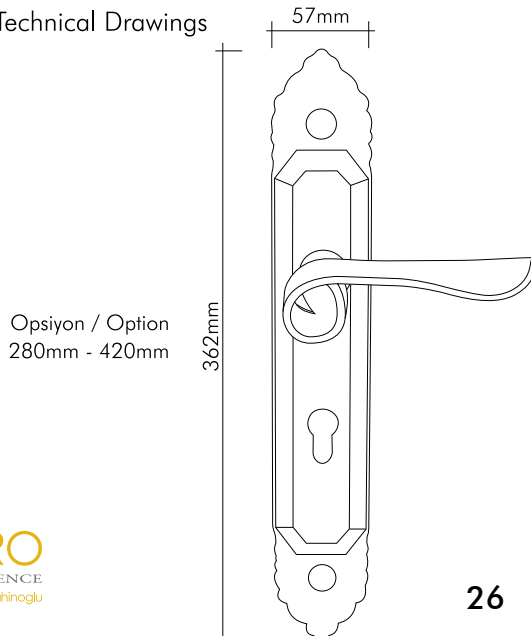

Teknik Çizimler / Technical Drawings