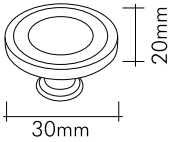

Teknik Çizimler / Technical Drawings