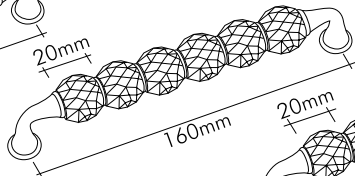

Teknik Çizimler / Technical Drawings