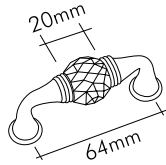

Teknik Çizimler / Technical Drawings