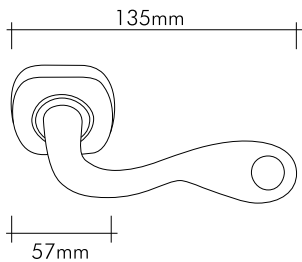

Teknik Çizimler / Technical Drawings