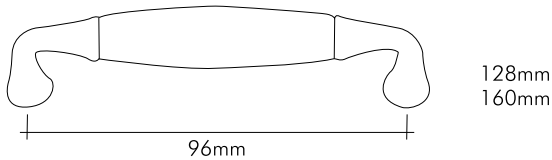

Teknik Çizimler / Technical Drawings