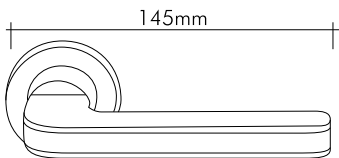

Teknik Çizimler / Technical Drawings