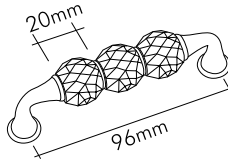

Teknik Çizimler / Technical Drawings