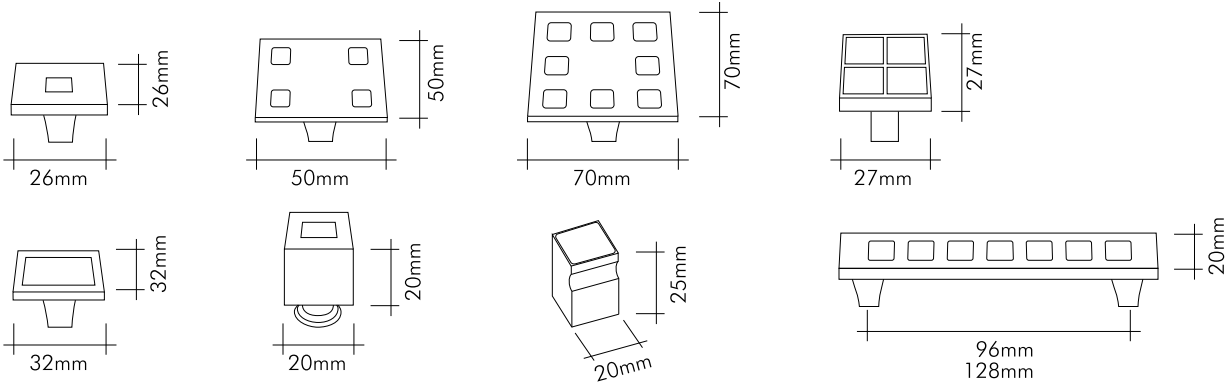

Teknik Çizimler / Technical Drawings