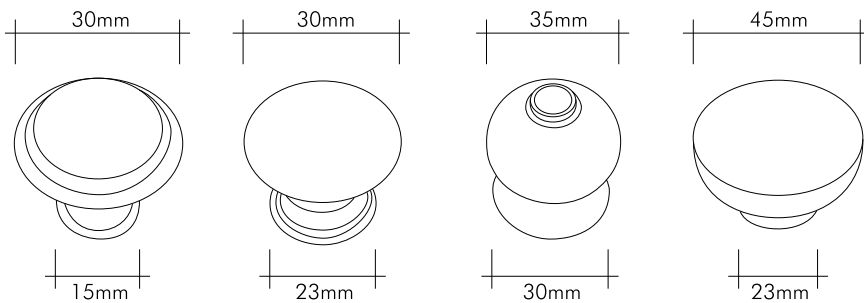

Düğme Çekmece Kulp / Drawer Handle

Doğadan ilham almayı bilmektir yaşam.
Life is to be able to be inspired by nature.

Teknik Bilgiler / Technical Information

Prinç imalat / Made of brass

İngiliz Albrifin S vernik / Albrifin S varnish

Porselen / Porcelain

Baskı desenli / Printing figured

24 ayar altın kaplama / 24K gold plated

Renk Seçenekleri / Color Options

Teknik Çizimler / Technical Drawings