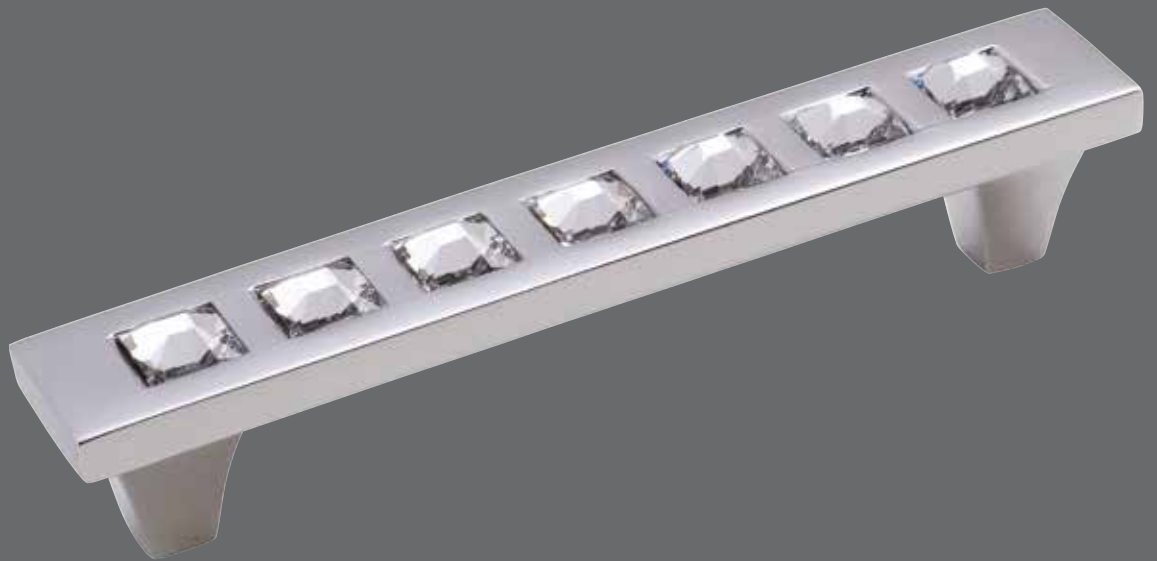

0772-005-2

Krom kaplama
Chrome plated

2572-005-96

Krom kaplama
Chrome plated

Our products are patented.