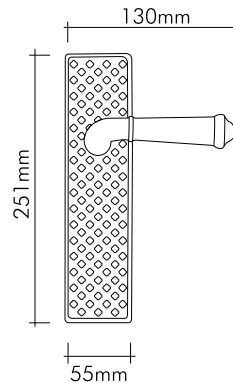

Teknik Çizimler / Technical Drawings