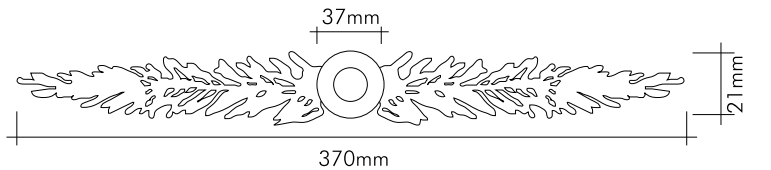

Teknik Çizimler / Technical Drawings