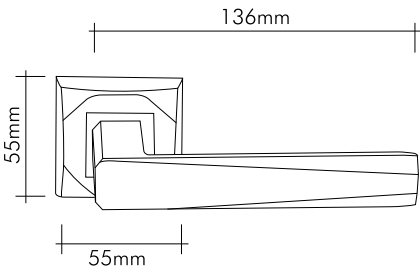

Teknik Çizimler / Technical Drawings