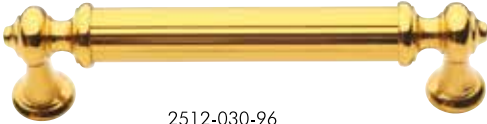

Antik Çekmece Kulp / Drawer Handle

Geçmişle gelecek arasında sağlam bir köprüdür yaşam.
Life is a strong bridge between past and future.

Teknik Bilgiler / Technical Information

Prinç imalat / Made of brass

İngiliz Albrifin S vernik / Albrifin S varnish

24 ayar altın kaplama / 24K gold plated

Renk Seçenekleri / Color Options

2512-030-96
24 Ayar altın kaplama
24K gold color plated