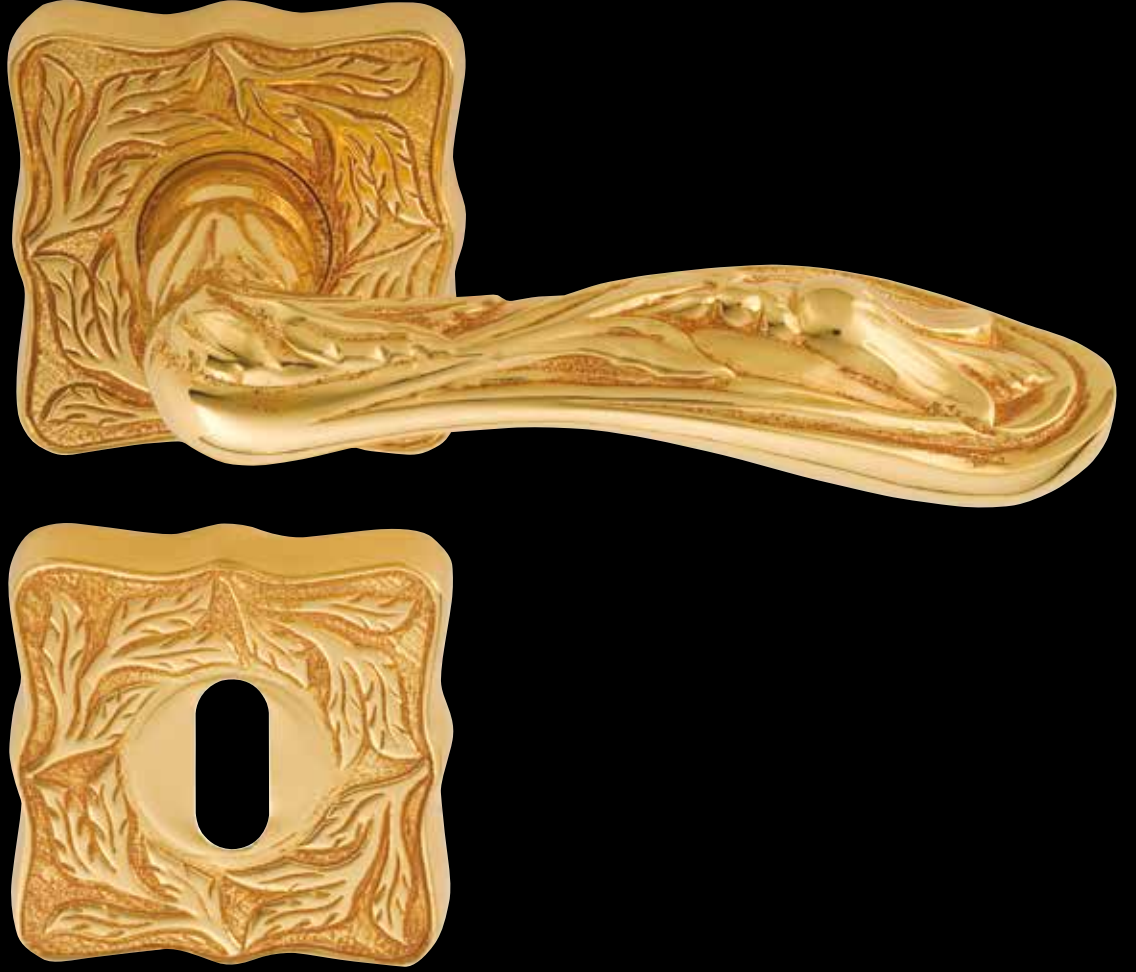

2265-030

24 Ayar altın kaplama

24K gold plated

Our products are patented.

mondeo
Door Handle-Drawer Handle
& Bathroom Accessories