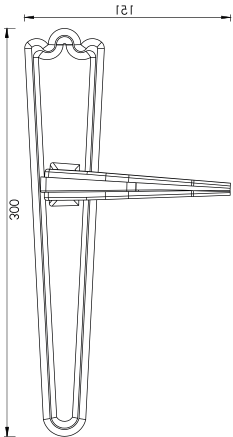

Teknik Çizimler / Technical Drawings