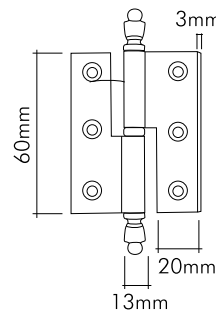

Teknik Çizimler / Technical Drawings