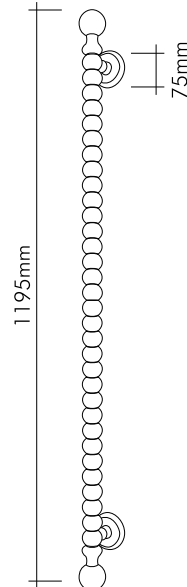

Teknik Çizimler / Technical Drawings