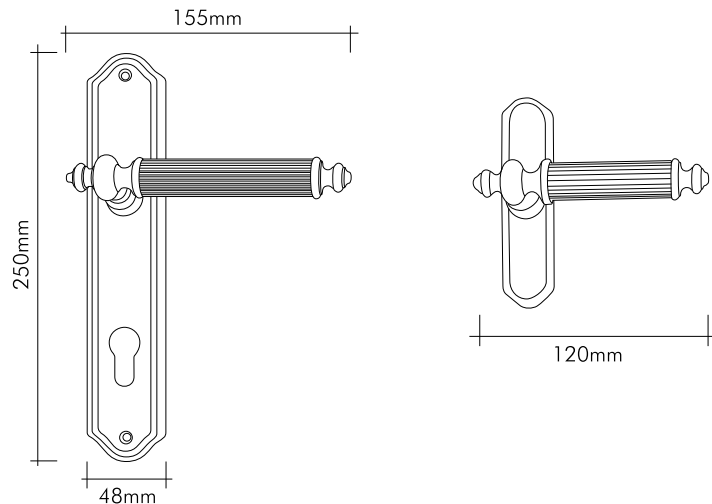

Teknik Çizimler / Technical Drawings