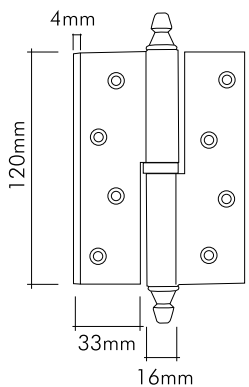

Teknik Çizimler / Technical Drawings