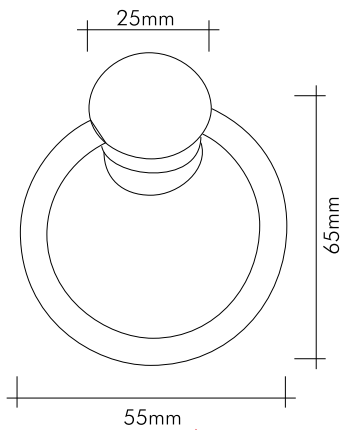

Teknik Çizimler / Technical Drawings