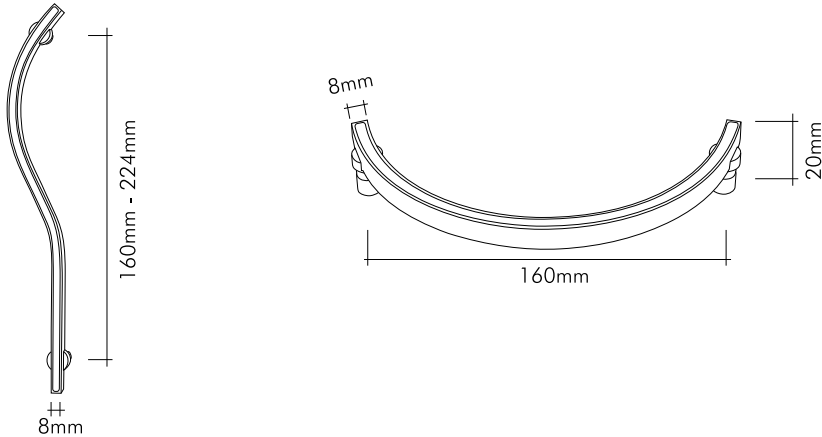

Teknik Çizimler / Technical Drawings