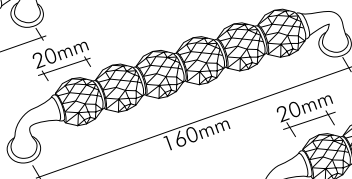

Teknik Çizimler / Technical Drawings