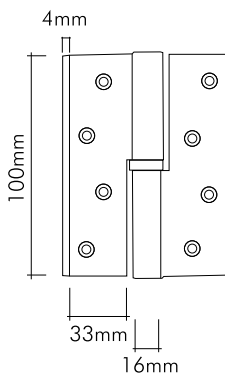

Teknik Çizimler / Technical Drawings