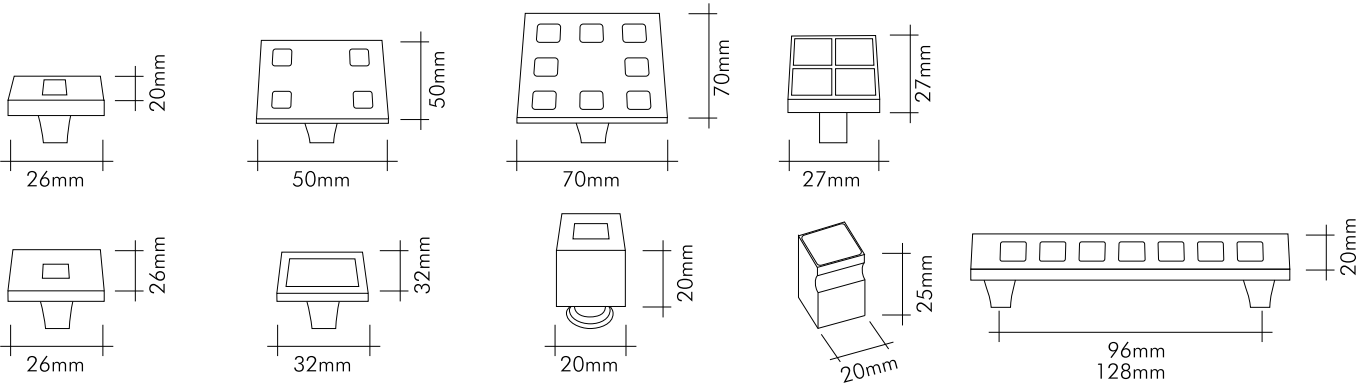

Teknik Çizimler / Technical Drawings