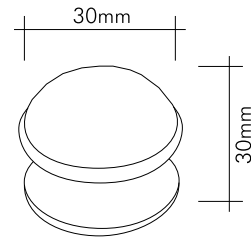

Teknik Çizimler / Technical Drawings