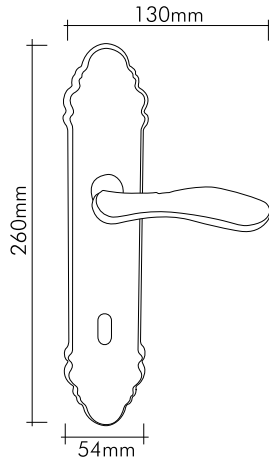

Teknik Çizimler / Technical Drawings