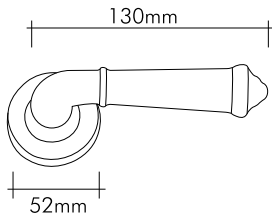

Teknik Çizimler / Technical Drawings