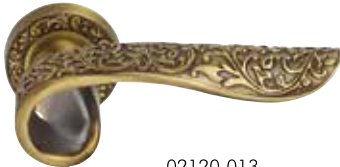

02120-013
Sarı oksit kaplama
Brass oxide plated