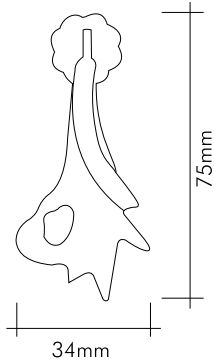

Teknik Çizimler / Technical Drawings