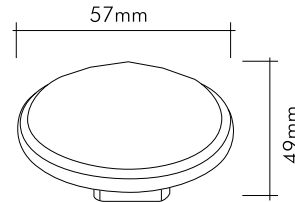

Teknik Çizimler / Technical Drawings