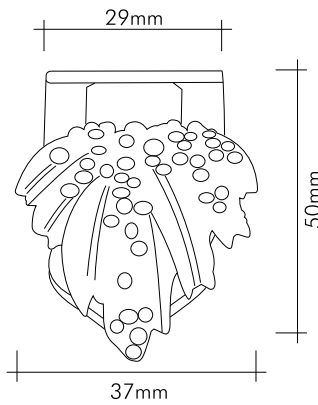

Teknik Çizimler / Technical Drawings