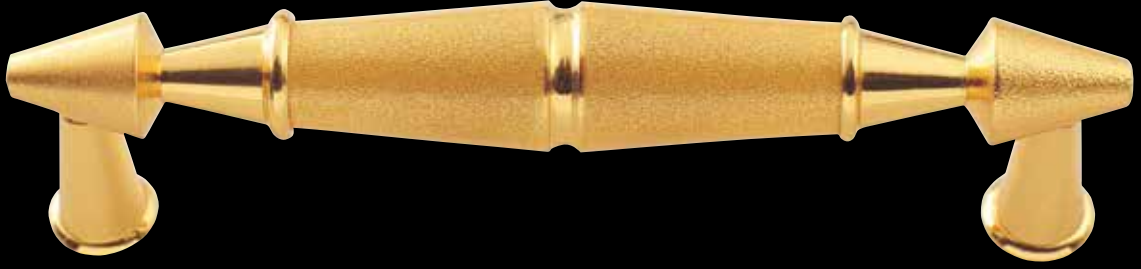

## Teknik Çizimler / Technical Drawings

64mm  
128mm

128mm  
160mm

2525-030-3-96 MONDEO

24 Ayar altın kaplama

*24K gold plated*

2525-003-102-96

Altın rengi kaplama