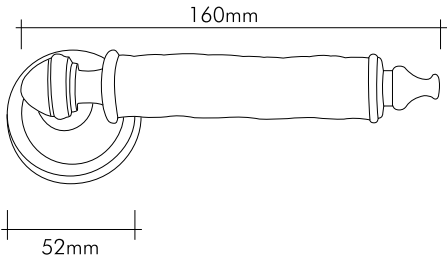

Teknik Çizimler / Technical Drawings