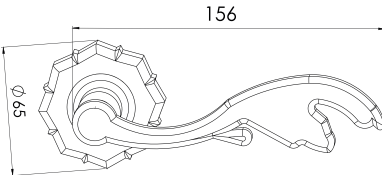

Teknik Çizimler / Technical Drawings