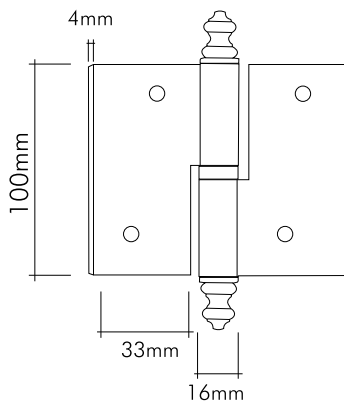

Teknik Çizimler / Technical Drawings