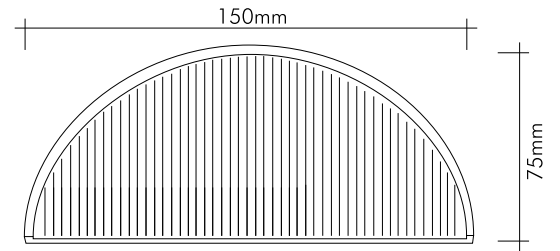

Teknik Çizimler / Technical Drawings