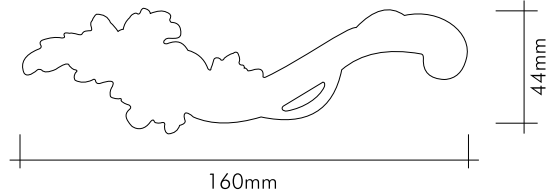

## Teknik Çizimler / Technical Drawings

25161-3119-64

Beyaz patine - 24 Ayar altın kaplama

*White patina - 24K gold plated*

25161-3119-96R

Beyaz patine - 24 Ayar altın kaplama

*White patina - 24K gold plated*