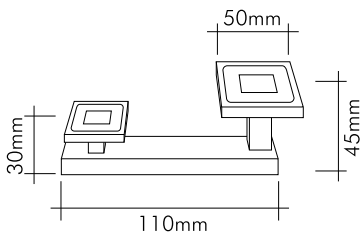

Teknik Çizimler / Technical Drawings