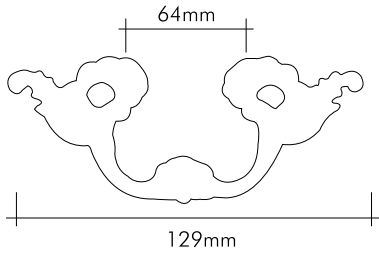

## Teknik Çizimler / Technical Drawings

25161-3119-64

Beyaz patine - 24 Ayar altın kaplama

*White patina - 24K gold plated*

25161-3119-96R

Beyaz patine - 24 Ayar altın kaplama

*White patina - 24K gold plated*