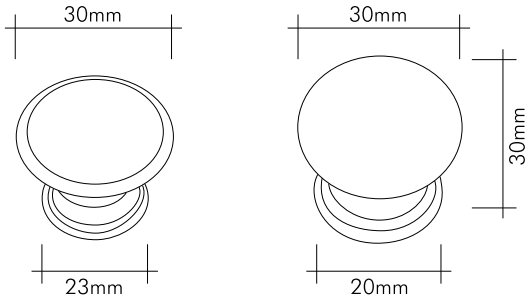

Kemer - Burak düğme

Çekmece Kulp / Drawer Handle

Sürekli araştırmaktır yaşam.
Life is continuously searching.

Teknik Bilgiler / Technical Information

Prinç imalat / Made of brass
İngiliz Albrifin S vernik / Albrifin S varnish
24 ayar altın kaplama / 24K gold plated

Renk Seçenekleri / Color Options

Teknik Çizimler / Technical Drawings