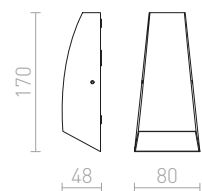

PIA NÁSTĚNNÁ

230 V LED 2x3 W 3000 K 270 lm Ra 80 IP54

R12010 antracitová

1 550 Kč