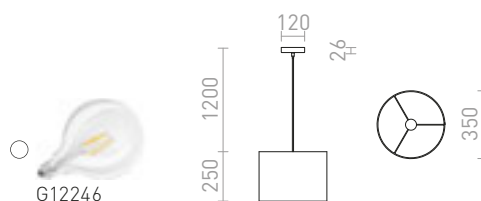

FANCY 35/25 ZÁVĚSNÁ

230 V E27 15 W

R13418 chromovaná fólie

1 950 Kč →