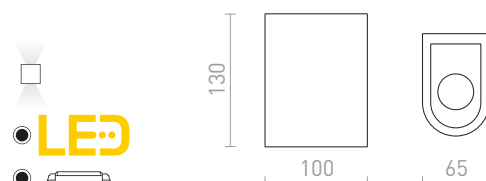

BODIE NÁSTĚNNÁ

230 V LED 2x3 W 3000 K 480 lm Ra 80

R13433 sádrová

2 550 Kč