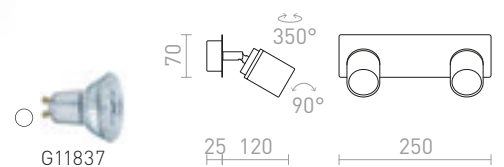

950 Kč

DUBLIN II PŘISAZENÁ

230 V GU10 2x9 W IP44

R13378 chrom

1 680 Kč

DUBLIN III PŘISAZENÁ

230 V GU10 3x9 W IP44

R13379 chrom