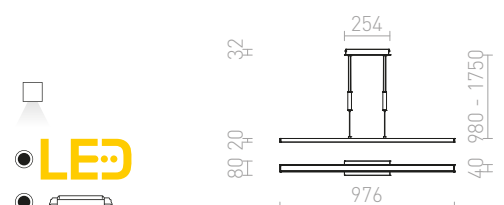

R12721 černá

5 800 Kč

INDIGO

Závěsné lineární stahovací LED svítidlo vhodné nad stoly a barové pulty.

INDIGO ZÁVĚSNÁ

230 V LED 18 W 3000 K 1580 lm Ra 80

R12676 česaný hliník

4 800 Kč