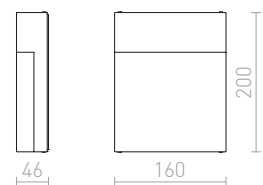

VERIA NÁSTĚNNÁ

230 V LED 6 W $\angle 116^\circ$ 3000 K 629 lm Ra 80 IP54

R11169 stříbrnošedá

3 350 Kč