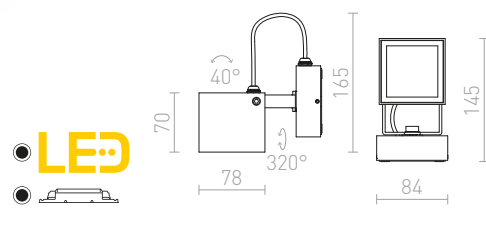

BORA NÁSTĚNNÁ

230 V LED 6 W $\angle 44^\circ$ 3000 K 355 lm Ra 80 IP54

R12578 antracitová

1 950 Kč

IP54

PONTA

Výkoný plochý LED reflektor v černém provedení s pohybovým senzorem.

PONTA REFLEKTOR SE SENZOREM

230 V LED 30 W $\angle 120^\circ$ 3000 K 2700 lm Ra 80 IP54

R12982 černá

1 950 Kč