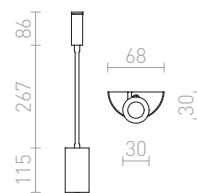

Bodové LED diodové svítidlo s husím krkem pro nástěnnou montáž.

SHOW NÁSTĚNNÁ

230 V LED 3 W 3000 K 240 lm Ra 80

R12896 bílá/chrom

1 800 Kč

R12897 černá/chrom

1 800 Kč

BOB