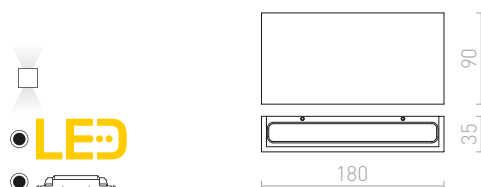

TORINO NÁSTĚNNÁ

230 V LED 2x5 W 3000 K 550 lm Ra 80 IP54

R12573 bílá

3 200 Kč

R12574 černá

3 200 Kč