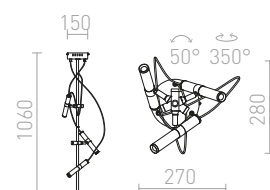

VIPER III STROPNÍ

230 V LED 3x3 W $\angle 60^\circ$ 3000 K 300 lm Ra 80

R12460 černá/chrom

5 800 Kč %