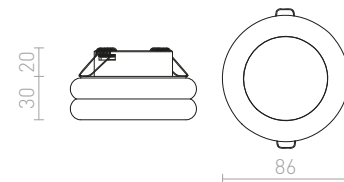

OSONA S KRUHOVÁ ZÁPUSTNÁ

230 V/350 mA LED 3x1 W 3000 K 270 lm Ra 80

R10301 satínovaný akryl

129 Kč

↑ 60

● Ø65

● LED