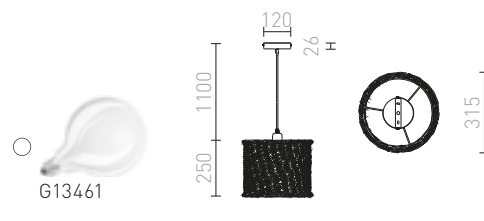

JAVA ZÁVĚSNÁ

230 V E27 15 W

R13312 ratan

1 950 Kč