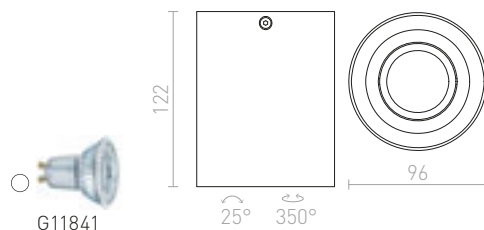

MILANO I STROPNÍ

230 V GU10 35 W

R12681 matná černá/česaný hliník

1 150 Kč

R12682 česaný hliník

1 250 Kč