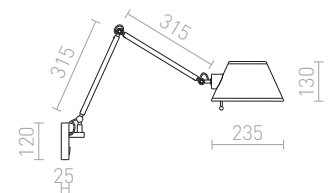

MONTANA NÁSTĚNNÁ

230 V E27 28 W

R13282 bílá/černá/chrom

6 200 Kč

G13014