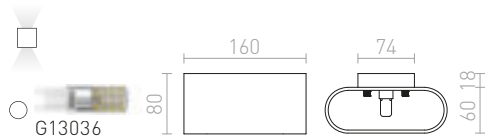

MARIO

230 V G9 33 W

R12743 matná bílá

1 250 Kč

R12744 matná černá/zlatá

1 350 Kč