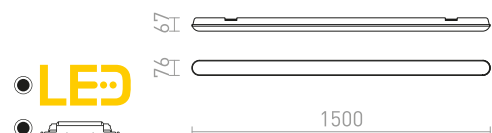

TRIDENT PRO 150 TĚLESO

230 V LED 60 W 4000 K 7800 lm Ra 80 IP65

G13671 šedá/matný akryl

1 650 Kč

NEW