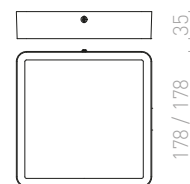

HUE SQ 17 STROPNÍ

230 V LED 18 W 3000 K 1620 lm Ra 80

R12810 bílá	1 200 Kč
R12811 černý chrom	950 Kč
R12812 chrom	950 Kč
R12813 matný nikl	950 Kč
R12814 dekor buk	1 350 Kč

LED