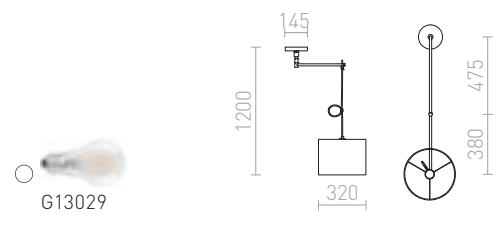

BROADWAY

Stropní svítidlo s nastavitelným ramenem v ose stropu. Stínidlo je potažené strukturovanou textilií.

BROADWAY ZÁVĚSNÁ S RAMENEM

230 V E27 42 W

R11978 bílá/chrom

6 200 Kč

MADISON

Stropní dvojramenná polohovatelná lampa s textilním stínidlem.

MADISON C STROPNÍ

230 V E27 42 W

R12479 bílá/chrom

8 950 Kč