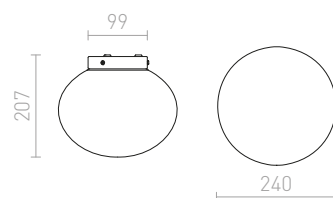

IP44

BULLY

Stropní svítidlo se stínidlem z opálového skla na chromové základně.

BULLY STROPNÍ

230 V E27 28 W IP44

R10099 chrom

2 100 Kč ➔

G13307