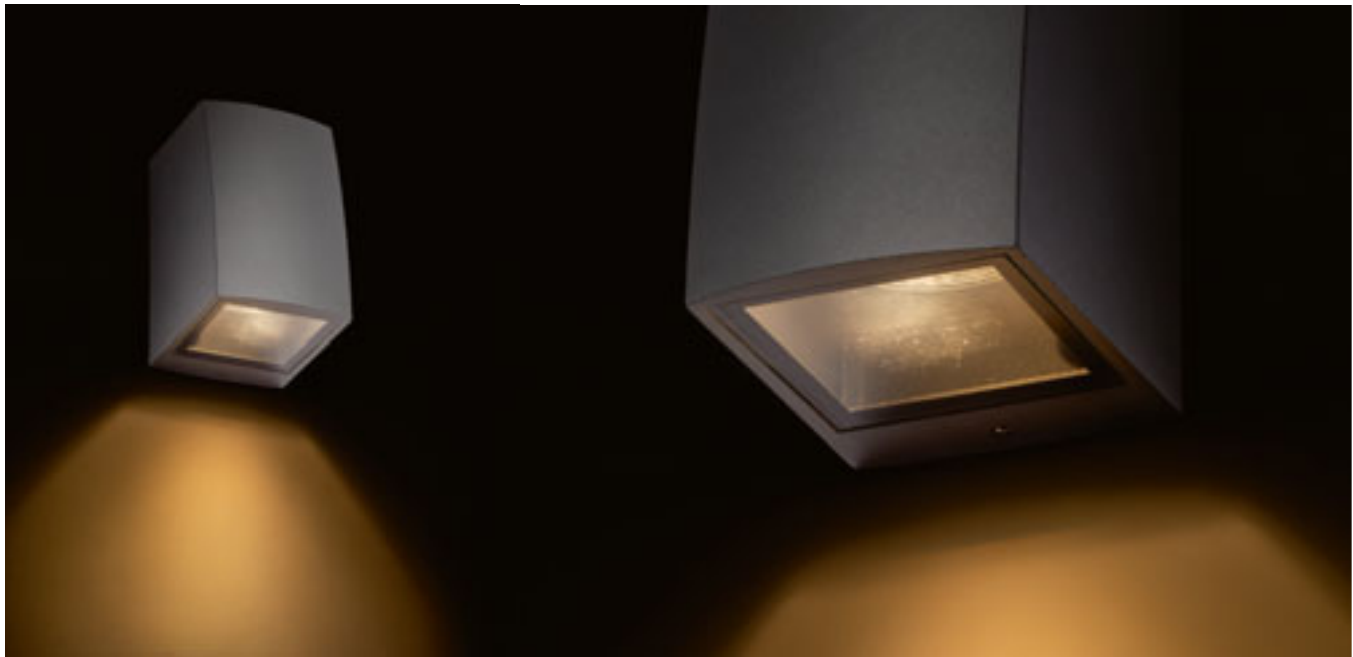

IP54

SELMA

Nástěnné venkovní hliníkové svítidlo pro světelný zdroj s patičí GU10.

SELMA NÁSTĚNNÁ
230 V GU10 35 W IP54

R13513 bílá

760 Kč

R13514 stříbrnošedá

760 Kč

R13515 antracitová

760 Kč

G11837