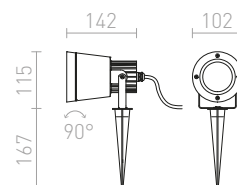

CORDOBA

Venkovní reflektor s bodcem do země pro žárovku GU10. Dodáváno s přívodním kabelem 1m bez zakončení.

CORDOBA NA BODCI
230 V GU10 35 W 3000 K IP54

R12579 antracitová

1 450 Kč

G11837