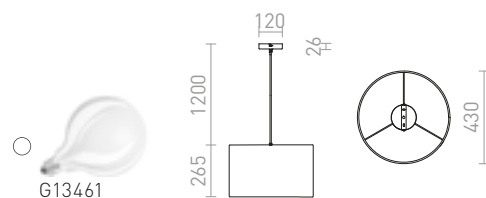

EL DORADO 43 ZÁVĚSNÁ

230 V E27 28 W

R13359 zlatá/chromovaná fólie

2 750 Kč