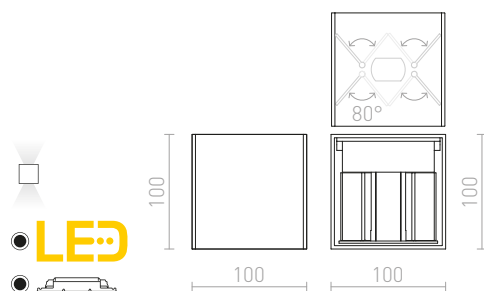

IP54

CARRE

Nástěnné LED hranaté svítidlo pro svícení UP/DOWN s možností nastavení paprsku svícení.

CARRE NÁSTĚNNÁ

230 V LED 2x3 W 3000 K 200 lm Ra 80 IP54

R12556 bílá

1 950 Kč

R12557 antracitová

1 950 Kč

IP54

TITO

Nástěnné LED svítidlo pro svícení UP/DOWN s možností nastavení paprsku svícení.

TITO SQ NÁSTĚNNÁ

230 V LED 6 W 3000 K 500 lm Ra 80 IP54

R12600 bílá

1 800 Kč

R12601 česaný hliník

1 800 Kč

R12602 černá

1 800 Kč