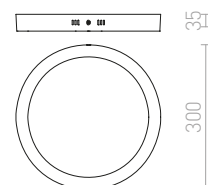

SOCORRO R 300 PŘISAZENÁ

230 V LED 24 W 3000 K 1440 lm Ra 80

R12973 bílá

1 150 Kč

● LED

● stmívatelné
na vyžádání