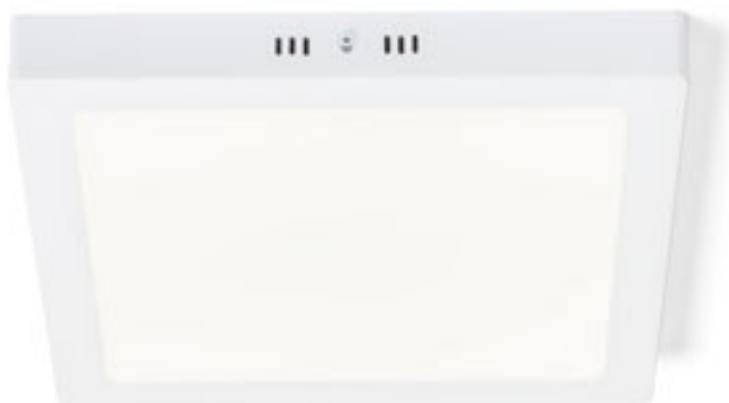

SOCORRO SQ 220 PŘISAZENÁ

230 V LED 18 W 3000 K 1080 lm Ra 80

R12975 bílá

860 Kč

LED

- stmívatelné na vyžádání

SOCORRO SQ 300 PŘISAZENÁ

230 V LED 24 W 3000 K 1440 lm Ra 80