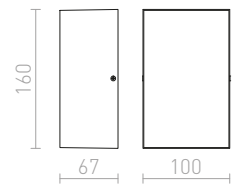

DIXIE 10x16 NÁSTĚNNÁ

230V/350mA LED 2x5W $\angle 84^\circ$ 3000K 550lm Ra 80 IP54

R10352 bílá	2 400 Kč
R10353 černá	2 400 Kč
R10354 stříbrnošedá	2 400 Kč

LED