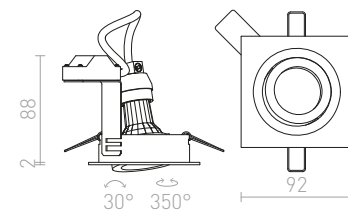

PASADENA GU10 SQ I ZÁPUSTNÁ

230V GU10 50W

R12709 česaný hliník

520 Kč

R12710 bílá

460 Kč

R12711 černá

460 Kč

± 140

Ø80

G11841