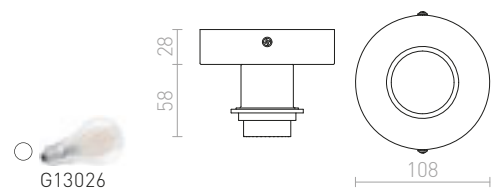

SOLO R STROPNÍ ZÁKLADNA

230 V E27 53 W

R12583 chrom

560 Kč