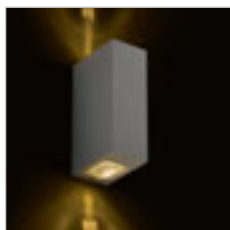

IP54

UKKO

Nástěnné venkovní LED hranaté svítidlo pro svícení UP/DOWN.

UKKO NÁSTĚNNÁ

230 V LED 2x3 W $\angle 55^\circ$ 3000 K 180 lm Ra 80 IP54

R12554 bílá

1 450 Kč %

R12555 černá

2 300 Kč

IP54

NICK

Nástěnné LED svítidlo se svícením UP/DOWN vhodné pro venkovní i vnitřní použití. V provedení česaný hliník přírodní nebo černě eloxovaný.

NICK II NÁSTĚNNÁ

230 V LED 2x3 W $\angle 10^\circ$ 3000 K 780 lm Ra 80 IP54

R12827 česaný hliník

1 950 Kč %

R12828 černý elox

1 950 Kč %