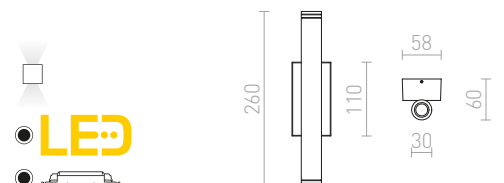

ZANE NÁSTĚNNÁ

230 V LED 2x3 W $\angle 60^\circ$ 3000 K 300 lm Ra 80 IP54

R12959 antracitová

1 800 Kč

R12960 matný nikel

1 950 Kč