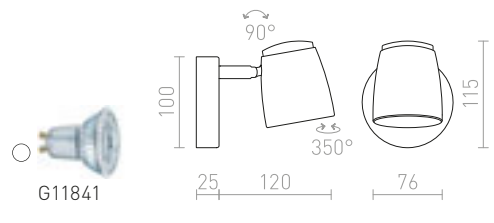

JOLI I NÁSTĚNNÁ

230 V LED GU10 10 W

R13556 černá

820 Kč **NEW**