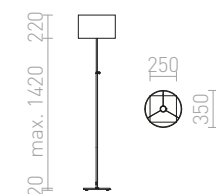

EDIKA STOJANOVÁ

230 V E27 42 W

R12666 hnědá/matný nikel

5 600 Kč