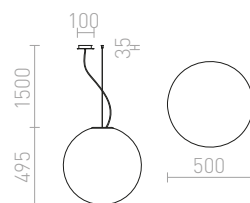

LUNEA 50 ZÁVĚSNÁ TRIPLEX

230 V E27 100 W

R11715 opálové sklo

8 400 Kč