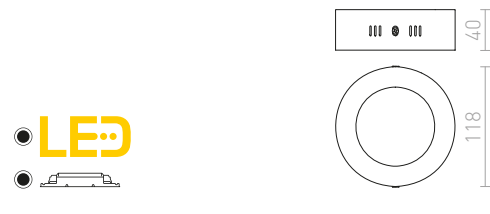

SLENDER R 12 PŘISAZENÁ

230 V LED 6 W 3000 K 540 lm Ra 80

R11281 matný nikl

420 Kč %