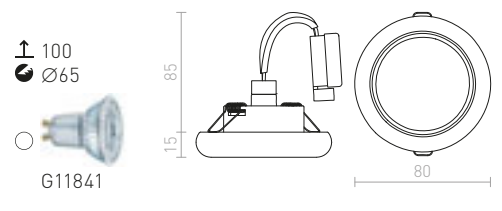

ESTA ZÁPUSTNÁ

230 V GU10 50 W

R10310 chrom

150 Kč %