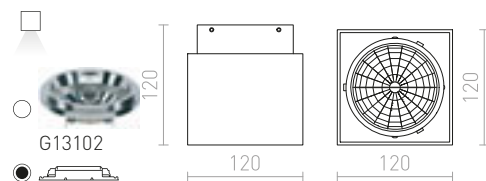

EX 111 HRANATÁ STROPNÍ

230 V/12 V G53 50 W

R13491 česaný hliník

2 550 Kč %