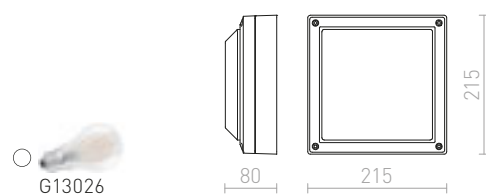

DELTA 215 PŘISAZENÁ

230 V E27 18 W IP54

R12564 antracitová

1 750 Kč