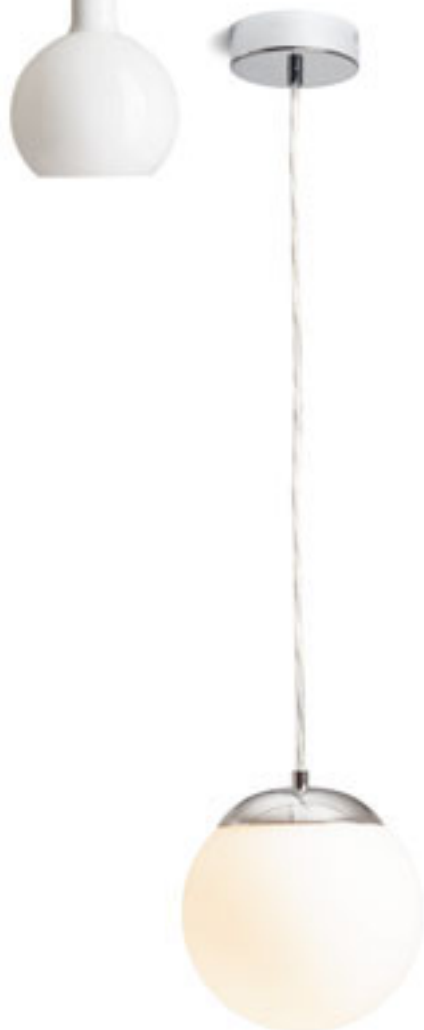

Závěsná retro lampa z mléčného skla pro žárovku s patič E14.

PULIRE CON ZÁVĚSNÁ

230 V E14 28 W

R12663 opálové sklo/dřevo/chrom

1 950 Kč

PULIRE RD ZÁVĚSNÁ

230 V E14 28 W

R12664 opálové sklo/dřevo/chrom