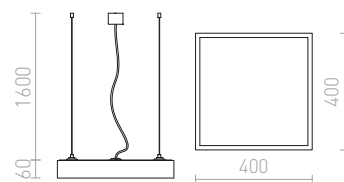

STRUCTURAL LED 40x40 ZÁVĚSNÁ

230 V LED 36 W 3000 K Ra 80

R13710 bílá

6 800 Kč