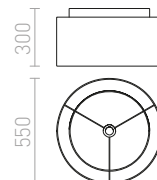

DOUBLE 55/30 STÍNIDLO

max. 23 W

	R11477 Polycotton černá/zlatá fólie	4 200 Kč
	R11478 Polycotton černá/měděná fólie	4 600 Kč
	R11508 Chintz meruňková/bílé PVC	2 650 Kč
	R11516 Chintz oranžová/bílé PVC	2 650 Kč
	R11526 Chintz terakota/bílé PVC	2 650 Kč
	R11536 Chintz olivová/stříbrná fólie	4 600 Kč
	R11545 Chintz mátová/stříbrná fólie	4 600 Kč
	R11554 Chintz světle šedá/bílé PVC	2 650 Kč
	R11564 Chintz limetková/bílé PVC	2 650 Kč
	R11600 Polycotton bílá/bílé PVC	2 950 Kč