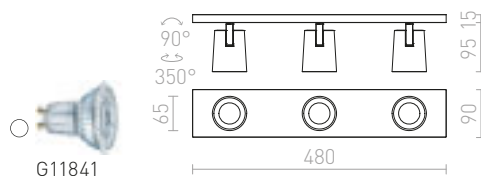

KENNY III PŘISAZENÁ

230 V GU10 3x35 W

R12918 bílá/černá	3 450 Kč
R12919 česaný hliník/černá	3 450 Kč
R12920 černá/zlatá	3 450 Kč