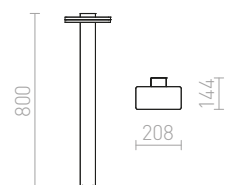

IP65

RINA

Venkovní LED nástěnné svítidlo se svícením dolů z tlakově litého hliníku. Opálový spodní kryt.

RINA NÁSTĚNNÁ

230 V LED 12 W 3000 K 1000 lm Ra 80 IP65

R11947 antracitová

3 200 Kč

IP65

RINA

Venkovní LED nástěnné svítidlo s integrovaným senzorem - možnost nastavení funkcí. Typ svícení dolů. Vyrobeno z tlakově litého hliníku, opálový spodní kryt.

RINA PIR NÁSTĚNNÁ

230 V LED 12 W 3000 K 900 lm Ra 80 IP65

R13654 antracitová

3 350 Kč

NEW

PIR

IP44

RINA

Venkovní LED stojanové svítidlo se svícením dolů z tlakově litého hliníku s opálovým spodním krytem.

RINA STOJANOVÁ

230 V LED 12 W 3000 K 1000 lm Ra 80 IP44

R12515 antracitová

4 200 Kč