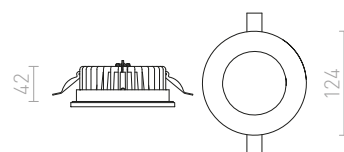

KIR ZÁPUSTNÁ

230 V LED 10 W 3000 K 700 lm Ra 80

R10562 matný akryl

1 550 Kč

↑ 70

● Ø106

● LED