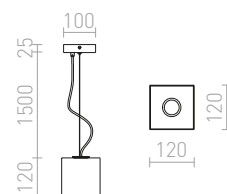

2 100 Kč

CASSABLANCA

Svítlidlo pro dvě kruhové zářivky T5. Spodní strana je krytá satinováním sklem, které je upevněno pomocí šroubu s chromovou krytkou. Boční strana svítidla je z mléčného akrylátu.

CASSABLANCA 40 ZÁVĚSNÁ