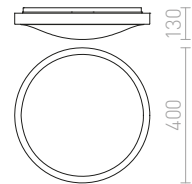

MELISA 40 STROPNÍ

230 V LED 22 W 3000 K 1650 lm Ra 80

R10585 hliník

2 100 Kč