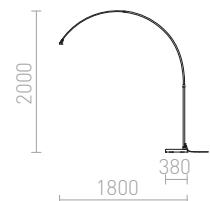

IRIDIS OBLOUKOVÁ STOJANOVÁ ZÁKLADNA

230 V E27 23 W

R11763 chrom

4 800 Kč

%

G13461

CLOW

Opálové stínidlo pro univerzální použití s obloukovou stojanovou lampou nebo na zavěšení. Vhodné doplňky: HEX, ELISA, ENZO, LISA, KOMBIX, BEND, IRIDIS.