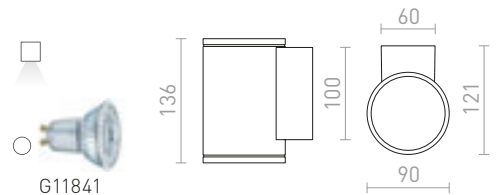

LIZZI I NÁSTĚNNÁ

230 V GU10 35 W IP54

R13508 antracitová

1 280 Kč

LIZZI II NÁSTĚNNÁ

230 V GU10 35 W IP54

R13509 antracitová

1 550 Kč