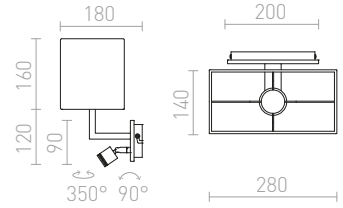

PLAZA NÁSTĚNNÁ S LED BODOVKOU

230 V E27 LED 42 W + 3 W 3000 K 140 lm Ra 80

R11982 bílá/chrom

3 950 Kč

G13026