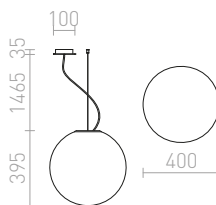

LUNEA

Závěsné svítidlo se stínidlem z triplex opálového matného skla, excentricky zavěšeným na lanku pro montáž mimo elektrický přívod. Transparentní kabel, chromové doplňky.

LUNEA 30 ZÁVĚSNÁ TRIPLEX

230 V E27 70 W

R10478 opálové sklo

4 600 Kč

LUNEA 40 ZÁVĚSNÁ TRIPLEX

230 V E27 70 W

R10479 opálové sklo

7 500 Kč

LUNEA 50 ZÁVĚSNÁ TRIPLEX

230 V E27 100 W

R11715 opálové sklo

8 400 Kč