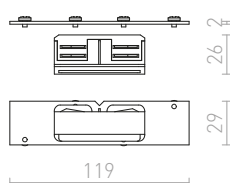

VODIVÝ PŘÍMÝ SPOJ PRO ZÁPUSTNOU LIŠTU

Podélný vodivý spoj pro zápusťné lišty EUTRAC. Možnost zatížit maximálně 16A.

230 V
R11343 bílá **620 Kč**