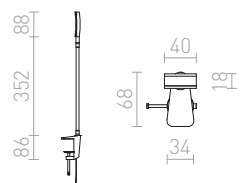

FRISCO D S ÚCHYTEM NA DESKU

230 V LED 4,2 W $\angle 120^\circ$ 3000 K 300 lm Ra 80

R12941 černá

1 950 Kč