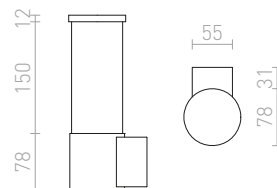

GARRET NÁSTĚNNÁ

230 V LED 15 W 3000 K 750 lm Ra 80 IP65

R12548 antracitová

2 650 Kč