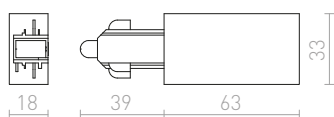

NAPÁJENÍ LEVÁ

Koncové napájení pro jednofázovou lištu. Maximální zatížení 16A.

230 V

R12284 bílá	120 Kč
R12285 černá	120 Kč
R12286 stříbrnošedá	120 Kč