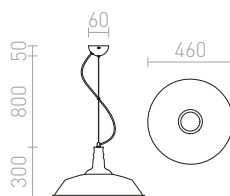

MEZZO

Stropní LED diodové svítidlo s hliníkovým lakovaným rámem. Svítidlo je dodávané s difuzérem z mléčného polykarbonátu. Pomocí závěsné sady lze použít jako závěsné svítidlo.

MEZZO 80 DIMM STROPNÍ

230 V LED LED 100 W 3000 K 6400 lm Ra 80