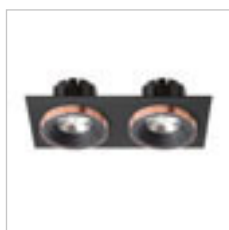

SHARM

Zápustné nevyklopné svítidlo s 10W LED modulem. Tímto QR-kódom můžete přejít na naše webové stránky, kde si můžete pohodlně sestavit dalších až 2500 kombinací svítidel podle vašich představ.

SHARM SQ I ZÁPUSTNÁ

230 V LED 10 W $\angle 24^\circ$ 3000 K 900 lm Ra 80

R13250 bílá/měď	1 150 Kč
R13251 perleťová zlatá/hnědá	1 150 Kč
R13252 hnědá/perleťová zlatá	1 150 Kč
R13253 černá/měď/měď	1 150 Kč
R13254 černá/černá/měď	1 150 Kč

WEB
CONFIGURATOR

SHARM SQ II ZÁPUSTNÁ

230 V LED 2x10 W $\angle 24^\circ$ 3000 K 1800 lm Ra 80

R13255 bílá/měď	1 950 Kč
R13256 perleťová zlatá/hnědá	1 950 Kč
R13257 hnědá/perleťová zlatá	1 950 Kč
R13258 černá/měď/měď	1 950 Kč
R13259 černá/černá/měď	1 950 Kč