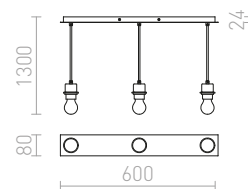

MORE 60 STROPNÍ ZÁVĚSNÁ ZÁKLADNA

230 V E27 3x42 W

R11774 matný nikel

R11775 chrom

1 250 Kč %

1 250 Kč %