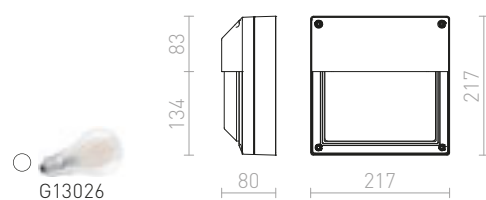

DELTA 215 NÁSTĚNNÁ

230 V E27 18 W IP54

R12566 antracitová

1 750 Kč