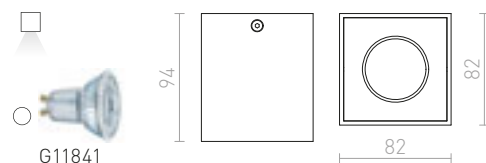

AGATE I STROPNÍ

230 V GU10 35 W

R12735 matná bílá

880 Kč

R12736 česaný hliník

950 Kč