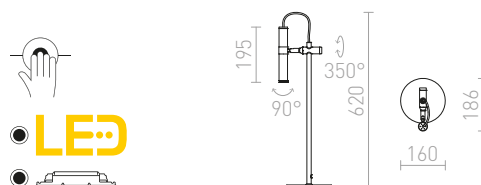

VIPER TL

230 V LED 3 W $\angle 60^\circ$ 3000 K 100 lm Ra 80

R12462 černá/chrom

3 600 Kč