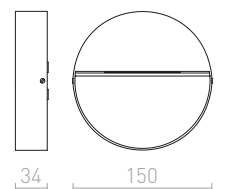

AMBER

Nástěnné kruhové LED svítidlo pro orientační svícení bez nutnosti zapuštění.

AMBER NÁSTĚNNÁ

230 V LED 3 W 3000 K 130 lm Ra 80

R12610 šedá

1 550 Kč

IP54

AQILA

Nástěnné LED svítidlo pro orientační nasvícení chodníků, schodišť nebo teras vhodné pro venkovní i interiérové použití bez nutnosti zapuštění. Instalace pouze svícením dolů.

AQILA SQ NÁSTĚNNÁ

230 V LED 6 W 3000 K 200 lm Ra 80 IP54

R12542 bílá

1 850 Kč

R12543 šedá

1 850 Kč

R12544 antracitová

1 850 Kč

IP54

AQILA RC NÁSTĚNNÁ

230 V LED 6 W 3000 K 200 lm Ra 80 IP54

R12545 bílá

2 150 Kč

R12546 šedá

2 150 Kč

R12547 antracitová

2 150 Kč

IP54

AQILA R NÁSTĚNNÁ

230 V LED 6 W 3000 K 200 lm Ra 80 IP54

R12539 bílá

1 800 Kč

R12540 šedá

1 800 Kč

R12541 antracitová

1 800 Kč