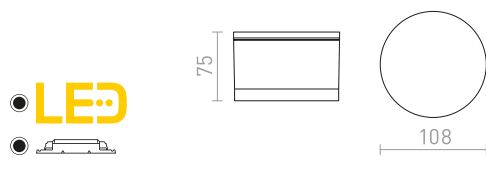

ORIN R STROPNÍ

230 V LED 10 W 3000 K 650 lm Ra 80 IP54

R13626 bílá/satinovaný akryl

1 950 Kč NEW

R13627 antracitová/satinovaný akryl

1 950 Kč NEW