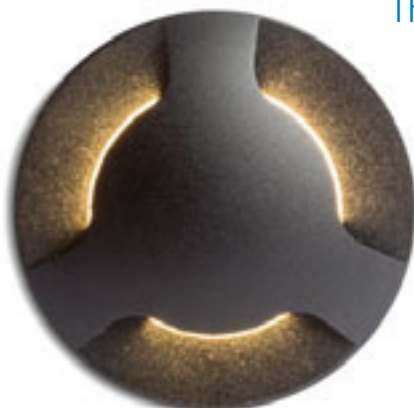

IP54

KICK

Zápuštěné orientační LED svítidlo se svícením do jedné, dvou nebo tří stran.

KICK I ZÁPUSTNÁ

230V LED 3W 3000K 100lm Ra80 IP54

R12613 bílá

1 150 Kč

R12614 česaný hliník

1 150 Kč

R12615 černá

1 150 Kč

IP54

KICK II ZÁPUSTNÁ

230V LED 3W 3000K 120lm Ra80 IP54

R12616 bílá

1 150 Kč

R12617 česaný hliník

1 150 Kč

R12618 černá

1 150 Kč

IP54

KICK III ZÁPUSTNÁ

230V LED 3W 3000K 150lm Ra80 IP54

R12619 bílá

1 150 Kč

R12620 česaný hliník

1 150 Kč

R12621 černá

1 150 Kč