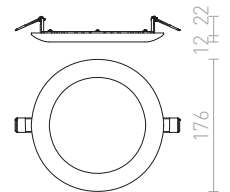

DADA 17 ZÁPUSŤNÁ

230 V LED 12 W 3000 K 720 lm Ra 80

R12876 bílá	580 Kč
R12877 chrom	720 Kč
R12878 zlatá	520 Kč
R12879 měď	720 Kč
R12880 černý chrom	720 Kč

- ↑ 60
- Ø160
- **LED**
- stmívatelné na vyžádání