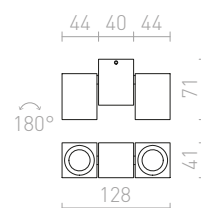

MARVEL II NÁKLONNÁ

230 V GU10 2x50 W

R10171 hliník

1 450 Kč %