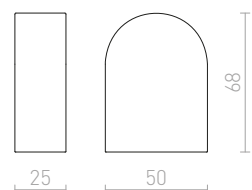

TAMPA KONCOVÉ KRYTKY

R12906 bílá

48 Kč

R12907 stříbrnošedá

120 Kč

R12908 chrom

129 Kč