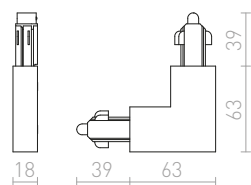

L SPOJ VNITŘNÍ

L-spoj s možností napájení pro jednofázovou lištu. Maximální zatížení 16A.

230 V

R12269 bílá	215 Kč
R12270 černá	215 Kč
R12271 stříbrnošedá	215 Kč