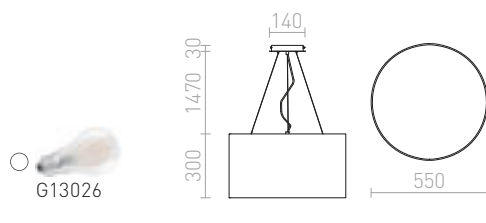

LALO 55 ZÁVĚSNÁ

230 V E27 3x42 W

R10540 krémově bílá/matný nikl

7 200 Kč