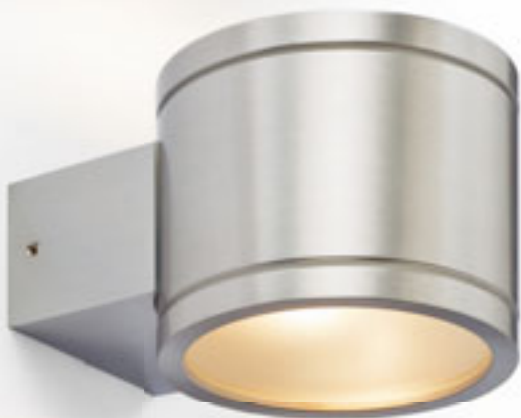

MICO II NÁSTĚNNÁ

230 V G9 2x25 W

R10129 hliník

1 800 Kč ➔

IP54

IP54

MOIRE

Nástěnné svítidlo z přírodního hliníku se skleněnými kryty.