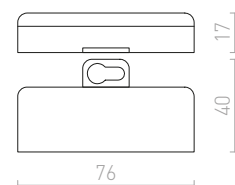

IP65

IP-BOX

Spojovací krabice vhodná pro venkovní prostředí. Vhodné pro kabel 3x1,5.

IP-BOX

230 V IP65

G12983

68 Kč