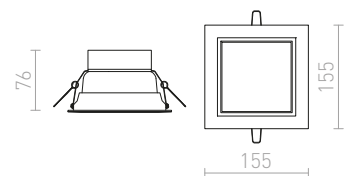

ESPRESSO

Náklonné kruhové svítidlo z tlakově litého hliníku pro světelné zdroje GU10.

ESPRESSO ZÁPUSTNÁ NÁKLONNÁ

230 V GU10 50 W

R10285 hliník

268 Kč

↑ 120
● Ø70

G11841