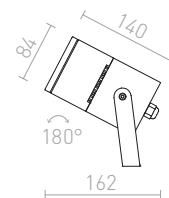

ROSS VENKOVNÍ REFLEKTOR

230 V LED 9 W $\angle 30^\circ$ 3000 K 900 lm Ra 80 IP65

R11754 antracitová

3 750 Kč