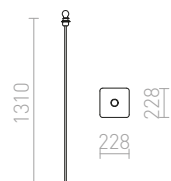

CORTINA STOJANOVÝ PODSTAVEC

230 V E27 28 W

R12930 černá

1 150 Kč %

G13026