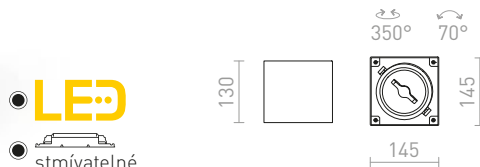

JAMES I DIMM STROPNÍ

230 V LED 15 W $\angle 24^\circ$ 3000 K 800 lm Ra 80

R13361 matná bílá

3 200 Kč