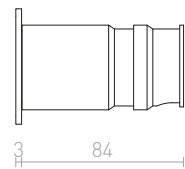

IRIA SQ ZÁPUSTNÁ

230 V LED 3 W $\angle 10^\circ$ 3000 K 390 lm Ra 80

R12612 bílá

1 150 Kč

↑ 120

⊘ Ø45

LED