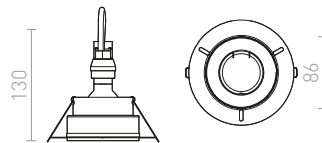

IPSO R PEVNÁ

230 V GU10 35 W

R13288 bílá

420 Kč

↑ 150
● Ø85

G11841