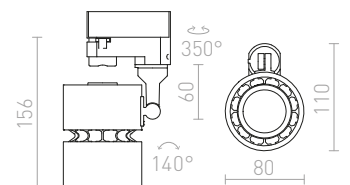

INDY 60 PRO TŘÍOKR. LIŠTU

230 V LED 12 W $\angle 38^\circ$ 3000 K 1089 lm Ra 80

R12087 bílá

2 300 Kč