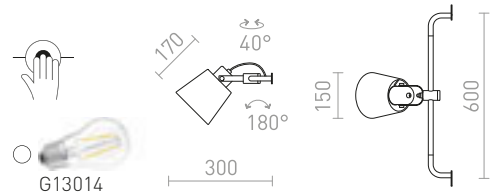

CHOUPETTE NÁSTĚNNÁ POSUVNÁ

230 V E27 15 W

R13649 černošedá/textil/dřevo

3 850 Kč **NEW**