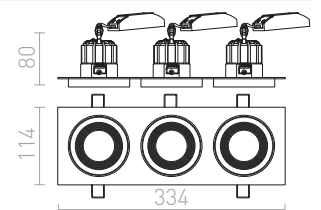

SHARM SQ III ZÁPUSTNÁ

230 V LED 3x10 W $\angle 24^\circ$ 3000 K 2700 lm Ra 80

R13260 biela/měď	2 750 Kč
R13261 perleťová zlatá/hnědá	2 750 Kč
R13262 hnědá/perleťová zlatá	2 750 Kč
R13263 černá/měď/měď	2 850 Kč
R13264 černá/černá/měď	2 750 Kč