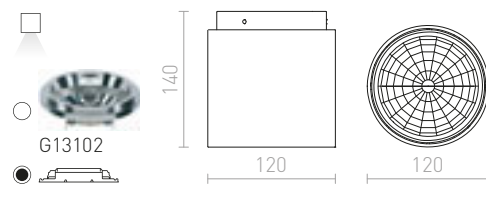

EX 111 VÁLCOVÁ STROPNÍ

230 V/12 V G53 50 W

R10162 stříbrnošedá

1 600 Kč %