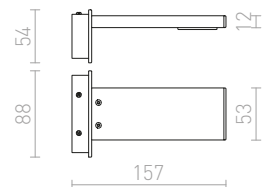

PARAGNA NÁSTĚNNÁ

230 V LED 5,7 W 3000 K 246 lm Ra 80 IP44

R10612 chrom

1 850 Kč