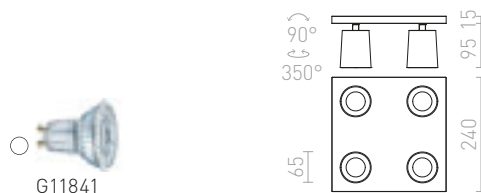

KENNY IV STROPNÍ

230 V GU10 4x35 W

R12921 bílá/černá	4 350 Kč
R12922 česaný hliník/černá	4 350 Kč
R12923 černá/zlatá	4 350 Kč