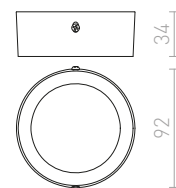

HUE R 9 STROPNÍ

230 V LED 6 W 3000 K 540 lm Ra 80

R12790 bílá	535 Kč
R12791 černý chrom	580 Kč
R12792 chrom	680 Kč
R12793 matný nikl	680 Kč
R12794 dekor buk	680 Kč
R13403 dekor tmavý ořech	680 Kč