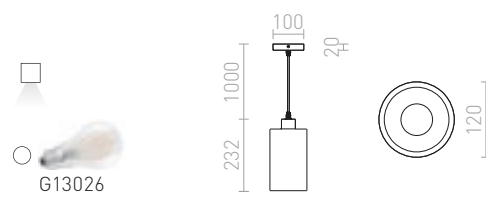

CAMINO

Závěsné svítidlo válcového tvaru pro žárovku s patičkou E27. Dekor každého svítidla je originální.

CAMINO ZÁVĚSNÁ

230 V E27 28 W

R13296 dekor teraso

1 200 Kč

R13297 cement

1 200 Kč