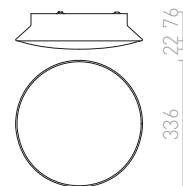

MARA STROPNÍ

230 V LED 24 W 3000 K 1760 lm Ra 80

R12894 mléčný akryl/chrom

3 600 Kč

%