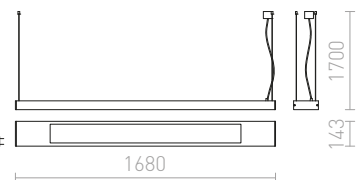

STRUCTURAL 5x14 ZÁVĚSNÁ

230 V G5 2x35 W

R10091 česaný hliník

6 200 Kč %