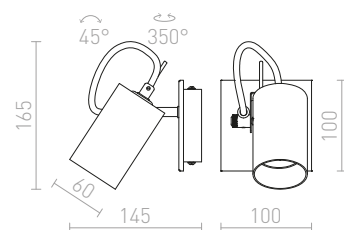

BUGSY I NÁSTĚNNÁ

230 V GU10 50 W

R10521 chromované sklo

1 400 Kč

G11841