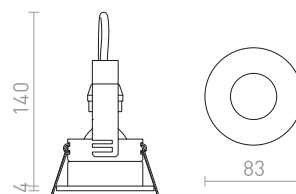

480 Kč NEW

R13600 chrom

620 Kč NEW

R13601 matný nikel

620 Kč NEW

↑ 140
● Ø68

G11841

IP65