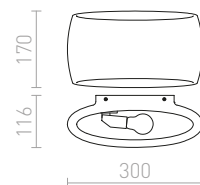

VERITA NÁSTĚNNÁ

230 V E27 33 W

R12365 sádrová

1 550 Kč

G13026