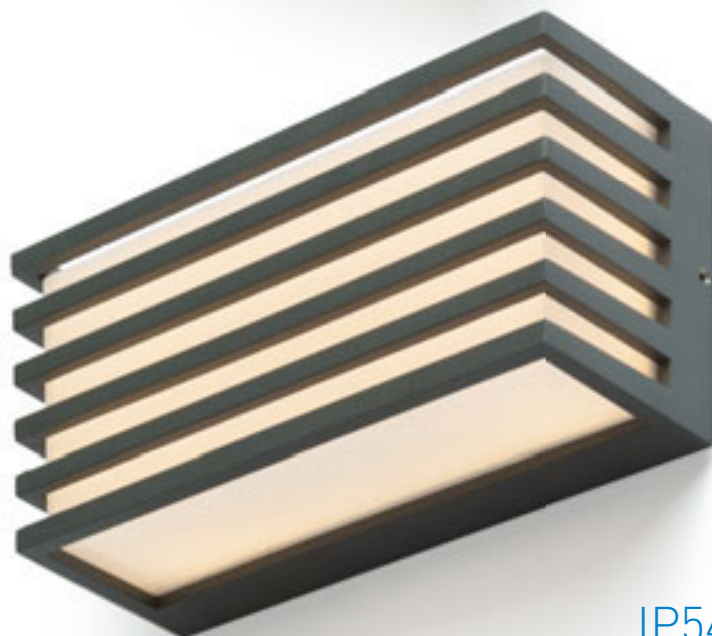

IP54

CLAIRE

Venkovní nástěnné LED svítidlo. Tělo svítidla je z lakovaného tlakově litého hliníku.