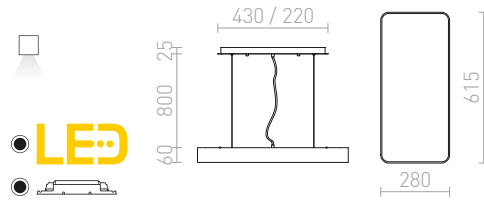

MENSA RC ZÁVĚSNÁ

230 V LED 36 W 3000 K 2300 lm Ra 80

R10584 bílá

4 200 Kč %