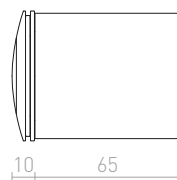

CLUB ZÁPUSTNÁ

230 V LED 3 W 3000 K 270 lm Ra 80 IP54

R12685 stříbrnošedá

820 Kč

± 90
Ø57

LED