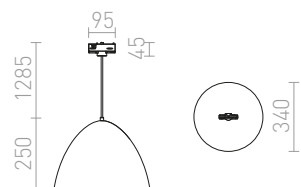

MERYLYN

Kovové konické závěsné svítidlo pro E27 světelný zdroj.
Kabel je zakončen adaptérem do tříokruhové lišty.

MERYLYN 34 PRO TŘÍOKR. LIŠTU

230 V E27 28 W

R13219 česaný hliník/zlatý lak

3 850 Kč

R13220 černá/bílá

3 450 Kč

G13026