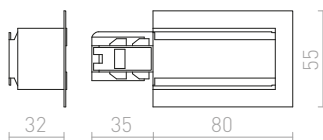

NAPÁJENÍ PRO ZÁPUSTNOU LIŠTU LEVÁ

Koncové napájení pro zápusťnou tříokrhovou lištu EUTRAC. Možnost zatížit maximálně 16A.

230 V
R11342 bílá **820 Kč**