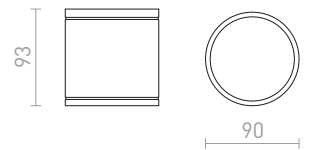

LIZZI STROPNÍ

230 V GU10 35 W IP54

R13505 bílá

1 150 Kč

R13506 stříbrnošedá

1 150 Kč

R13507 antracitová

1 150 Kč