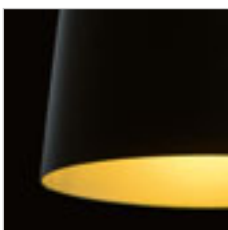

KARO 55/15 STÍNIDLO

max. 23 W

	R11470 Polycotton černá/zlatá fólie	4 600 Kč
	R11499 Polycotton bílá/bílé PVC	2 750 Kč