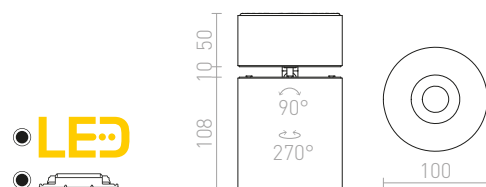

CONDU STROPNÍ

230 V LED 20 W $\angle 24^\circ$ 3000 K 1600 lm Ra 80

R12839 bílá

1 950 Kč

R12840 černá

1 950 Kč

R12841 chrom

2 150 Kč