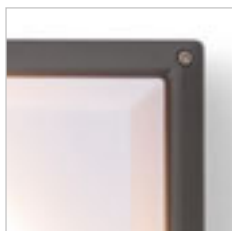

DELTA 145 PŘISAZENÁ

230 V GX53 9 W IP54

R12563 antracitová

880 Kč