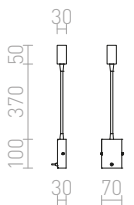

VERSA NÁSTĚNNÁ

230 V LED 3 W $\angle 40^\circ$ 3000 K 240 lm Ra 80

R10602 matný nikl

2 100 Kč

LED

VALE

Nástěnná LED lampička na ohebném krku s vypínačem na základně. Pomocí průchočky na základně je možné připojení kabelem do zásuvky. Kabel není součástí balení.

VALE NÁSTĚNNÁ

230 V LED 3 W $\angle 30^\circ$ 3000 K 150 lm Ra 80

R13647 bílá

1 950 Kč

NEW

R13648 černá

1 950 Kč

NEW

LED