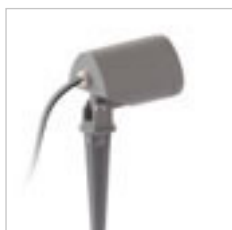

BORA NA BODCI

230 V LED 6 W $\angle 50^\circ$ 3000 K 340 lm Ra 80 IP54

R12025 antracitová

1 950 Kč

IP65

COSMO

Venkovní LED reflektor s bodcem do země. Dodáváno s přívodním kabelem bez zakončení.

COSMO NA BODCI

230 V LED 10 W $\angle 24^\circ$ 3000 K 850 lm Ra 80 IP65

R12580 antracitová

2 150 Kč