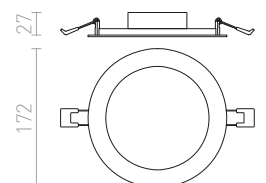

SLENDER R 17 ZÁPUSTNÁ

230 V LED 12 W 3000 K 1200 lm Ra 80

R12183 chrom

360 Kč %