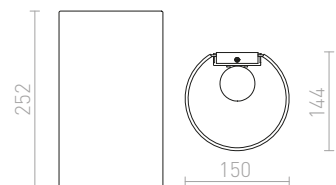

LOPE

Nástěnné svítidlo s textilním stínidlem.

LOPE W 25/14 NÁSTĚNNÁ

230 V E27 28 W

	R11365 Polycotton černá/zlatá fólie	1 850 Kč
	R11377 Polycotton černá/měděná fólie	1 850 Kč
	R11381 Chintz olivová/stříbrná fólie	1 950 Kč
	R11383 Chintz mátová/stříbrná fólie	1 950 Kč
	R11504 Polycotton bílá/bílé PVC	1 680 Kč
	R11512 Chintz meruňková/bílé PVC	1 680 Kč
	R11522 Chintz oranžová/bílé PVC	1 680 Kč
	R11532 Chintz terakota/bílé PVC	1 680 Kč
	R11560 Chintz světle šedá/bílé PVC	1 680 Kč
	R11570 Chintz limetková/bílé PVC	1 680 Kč