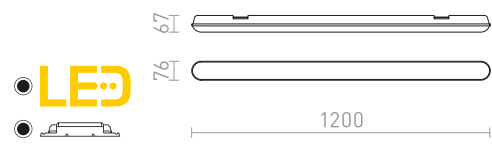

TRIDENT PRO

Průmyslové lineární LED svítidlo pro stropní montáž nebo zavěšení pomocí sady G13672. Vysoký výkon a ochrana IP65. Dodáváno bez závěsné sady a přívodního kabelu. Možnost propojování mezi svítidly do série.

TRIDENT PRO 120 TĚLESO

230 V LED 40 W 4000 K 5200 lm Ra 80 IP65

G13670 šedá/matný akryl

1 250 Kč

NEW

TRIDENT PRO 150 TĚLESO

230 V LED 60 W 4000 K 7800 lm Ra 80 IP65

G13671 šedá/matný akryl

1 650 Kč

NEW