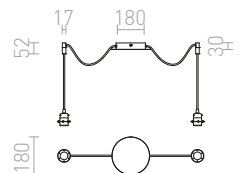

KOMBIX 2 ZÁVĚSNÁ SADA

230 V E27 2x28 W

G13026

KOMBIX 3 ZÁVĚSNÁ SADA

230 V E27 3x28 W

G13026