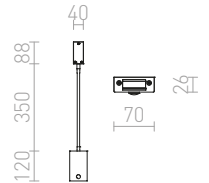

230 V LED 4,2 W $\angle 120^\circ$ 3000 K 300 lm Ra 80

R12942 černá

2 750 Kč

AIM

Nástěnné LED diodové svítidlo s ohebným ramenem. Součástí je dotykový vypínač umístěný na základně svítidla.

AIM NA HUSÍM KRKU