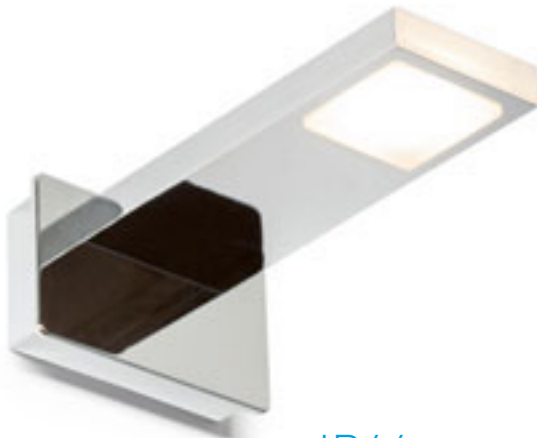

IP44

PARAGNA

Nástěnné koupelňové svítidlo s LED technologií.

PARAGNA NÁSTĚNNÁ

230 V LED 5,7 W 3000 K 246 lm Ra 80 IP44

R10612 chrom

1 850 Kč