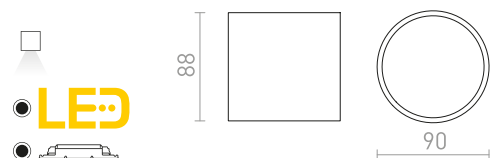

SENZA R STROPNÍ

230 V LED 6 W 3000 K 480 lm Ra 80 IP54

R13622 bílá/čiré sklo

1 950 Kč **NEW**

R13623 antracitová/čiré sklo

1 950 Kč **NEW**