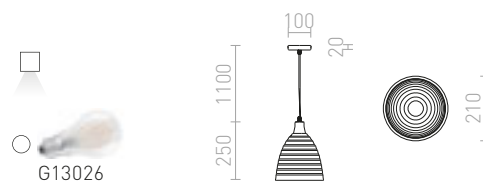

FLORIDA ZÁVĚSNÁ

230 V E27 28 W

R13298 keramika

1 550 Kč