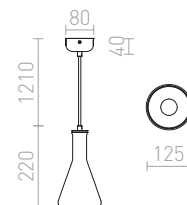

Závěsná retro lampa z mléčného skla pro žárovku s patič E14.

PULIRE CON ZÁVĚSNÁ

230 V E14 28 W

R12663 opálové sklo/dřevo/chrom

1 950 Kč

PULIRE RD ZÁVĚSNÁ

230 V E14 28 W

R12664 opálové sklo/dřevo/chrom