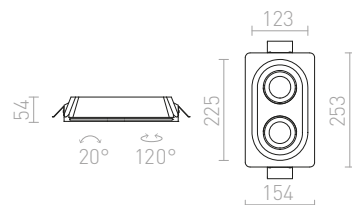

DINGO GU10 II NÁKLONNÁ

230 V GU10 2x35 W

R12037 sádrová

2 550 Kč

↑ 150
257x157

G11841