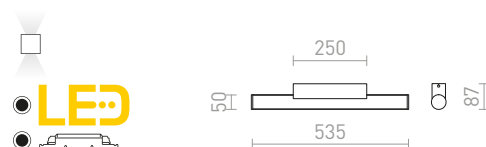

MONET 54 NÁSTĚNNÁ

230V LED 18W 3000K 1252lm Ra 80 IP44

R13336 mléčný akryl/chrom

4 950 Kč