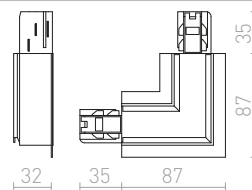

L SPOJ VNITŘNÍ PRO ZÁPUSTNOU LIŠTU

L-spoj s možností napájení pro zápusťnou tříokrhovou lištu EUTRAC. Maximální zátěž 16A.

230 V
R11345 bílá **1 680 Kč**