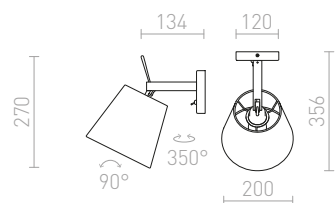

JERSEY NÁSTĚNNÁ

230 V E27 42 W

R11976 bílá/chrom

3 350 Kč

G13026

HUDSON

Nástěnné svítidlo s chromovým raménkem a svistým kabelem, zakončené textilním válcovým stínidlem.

HUDSON NÁSTĚNNÁ