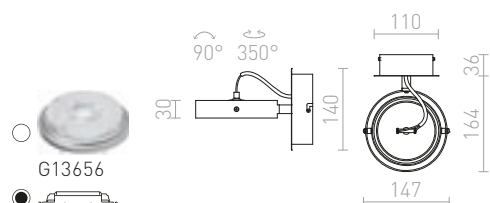

2 650 Kč

CASSIE

Nástěnné / stropní svítidlo s nákloným reflektorem.

CASSIE NÁSTĚNNÁ

230 V/12 V G53 50 W

R10591 matný nikl

1 850 Kč %

MOKO