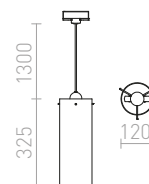

CLAUDIA

Závěsné svítidlo se stínidlem z mléčného skla a adaptérem do tříokruhové lišty.

CLAUDIA PRO TŘÍOKR. LIŠTU

230 V E27 15 W

R12098 mléčné sklo

2 450 Kč %

GIFT

Závěsné svítidlo se stínidlem z čírého strukturovaného skla s adaptérem do tříokruhové lišty.

GIFT PRO TŘÍOKR. LIŠTU

230 V E14 42 W

R12096 čiré sklo

2 750 Kč %

BONGO

Elegantní závěsné svítidlo se stínidlem z opálového skla a adaptérem do tříokruhové lišty.

BONGO PRO TŘÍOKR. LIŠTU

230 V E14 42 W

R12097 opálové sklo

2 300 Kč %