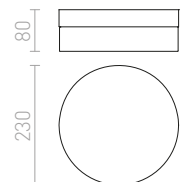

AWE 23 STROPNÍ

230 V LED 14 W 3000 K 580 lm Ra 80 IP44

R12196 matný nikl

2 550 Kč

R12201 chrom

2 550 Kč