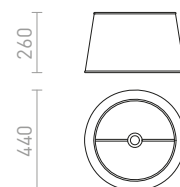

RIDICK STÍNIDLO

max. 20 W

R13344 lesklá černá/zlatá fólie

1 250 Kč