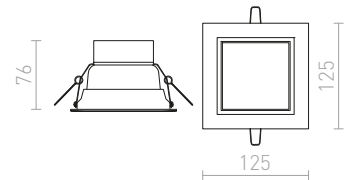

VIC 12 ZÁPUSTNÁ

230 V LED 10 W 3000 K 900 lm Ra 80

R10296 bílá

258 Kč %