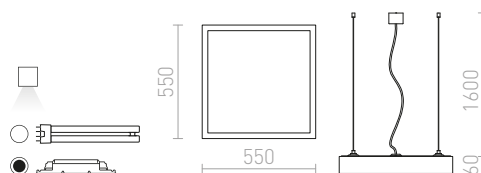

STRUCTURAL 55x55 ZÁVĚSNÁ

230 V 2G11 3x36 W

R10095 česaný hliník

2 950 Kč %

R10259 bílá

2 300 Kč %