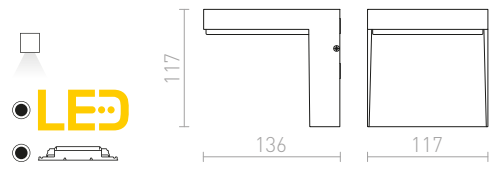

VECINO NÁSTĚNNÁ

230 V LED 5 W 3000 K 330 lm Ra 80 IP54

R10351 stříbrnošedá

1 950 Kč