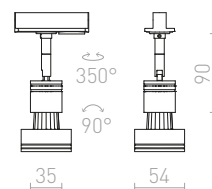

PURINA

Svítilno pro jednookrhovou lištu ve třech barevných provedeních. Včetně dekorativního kroužku pro světelné zdroje GU10 o průměru reflektoru 51 mm. Do svítidel lze použít i světelné zdroje ES111.

PURINA PRO JEDNOOKR. LIŠTU

230 V GU10 50 W

R12320 bílá	1 150 Kč
R12321 stříbrnošedá	1 150 Kč
R12322 černá	1 150 Kč

TRICA

Svítilno pro lištový systém. Svítidlo je osazeno patičí GU10. Světelný zdroj lze použít s průměrem 111 mm nebo 51 mm. Rozměry výrobku jsou udávány bez světelného zdroje.

TRICA PRO JEDNOOKR. LIŠTU

230 V GU10 50 W

R12977 bílá	720 Kč
R12978 černá	720 Kč