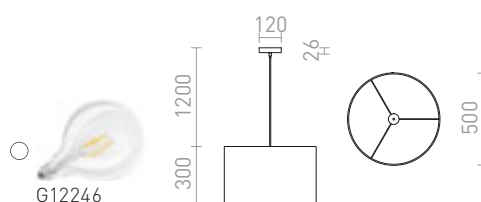

FANCY 50/30 ZÁVĚSNÁ

230 V E27 20 W

R13419 chromovaná fólie

2 850 Kč →