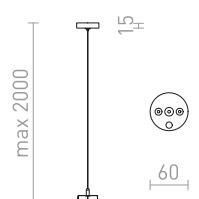

TRIDENT PRO

Sada pro zavěšení svítidel Trident.

TRIDENT PRO ZÁVĚSNÁ SADA 2KS

613672 černá

78 Kč **NEW**