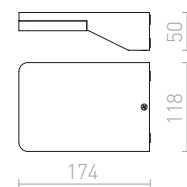

COMODO

Nástěnný LED reflektor se svícením šikmo dolů.

COMODO NÁSTĚNNÁ

230 V LED 20 W 3000 K 940 lm Ra 80 IP65

R13512 antracitová

2 950 Kč

VIRGO

Venkovní LED nástěnné svítidlo se svícením dolů z tlakově litého hliníku. Opálový spodní kryt.

VIRGO NÁSTĚNNÁ

230 V LED 9 W 3000 K 800 lm Ra 80 IP65

R11946 antracitová

1 950 Kč