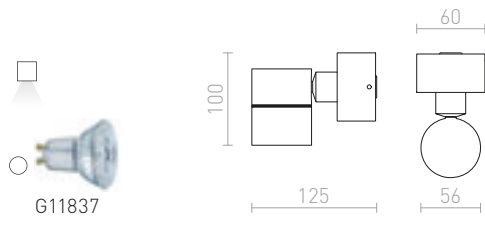

MICO I

230 V GU10 35 W IP54

R10170 hliník

1 950 Kč %