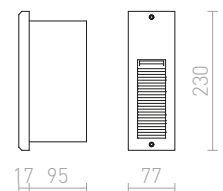

FACA ZÁPUSTNÁ

230 V LED 2 W 3000 K 130 lm Ra 80 IP54

R10557 stříbrnošedá

1 600 Kč %

↑ 100
225x85

LED