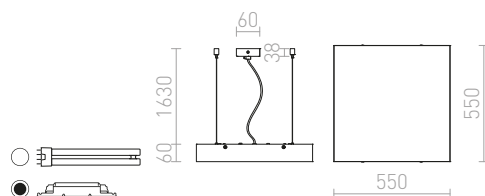

STRUCTURAL 55x55 ZÁVĚSNÁ

230 V 2G11 3x36 W

R10630 satinované sklo

2 100 Kč %