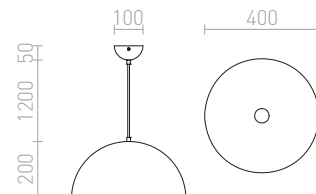

MONROE 40 ZÁVĚSNÁ

230 V E27 42 W

R11701 matná černá/bílá

2 750 Kč

R11707 lesklá bílá/bílá

2 750 Kč

R12397 měď

3 450 Kč