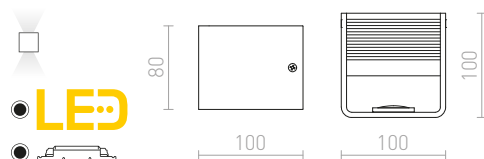

ONYX NÁSTĚNNÁ

230 V LED 5 W 3000 K 500 lm Ra 80

R12598 bílá

1 350 Kč

R12599 černá

1 350 Kč