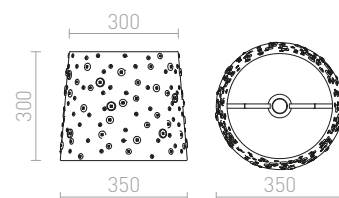

DELISA 25/16 STÍNIDLO

max 28 W

R12388 bílá/knoflíky

720 Kč

DELISA 35/30 STÍNIDLO

max 28 W

R12389 bílá/knoflíky

1 400 Kč