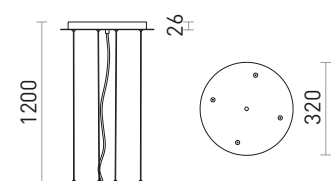

MEZZO

Stropní LED diodové svítidlo s hliníkovým lakovaným rámem. Svítidlo je dodávané s difuzérem z mléčného polykarbonátu. Pomocí závěsné sady lze použít jako závěsné svítidlo.

MEZZO 40 DIMM STROPNÍ

230 V LED LED 30 W 3000 K 1900 lm Ra 80