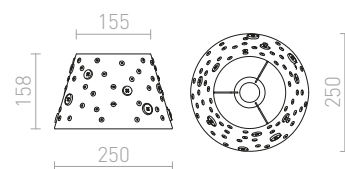

DELISA 25/16 STÍNIDLO

max 28 W

R12388 bílá/knoflíky

720 Kč

DELISA 35/30 STÍNIDLO

max 28 W

R12389 bílá/knoflíky

1 400 Kč