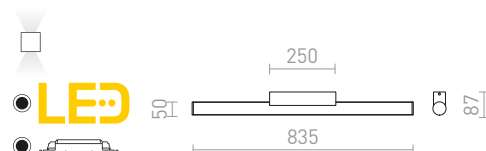

MONET 84 NÁSTĚNNÁ

230V LED 29W 3000K 1892lm Ra 80 IP44

R13337 mléčný akryl/chrom

6 800 Kč