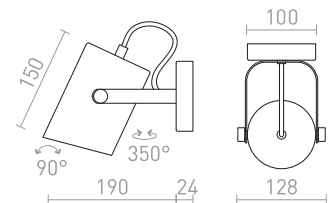

950 Kč

NEW

CHOUPETTE

Nástěnná textilní lampička s možností posunu po dřevěné konzoli. Přívodní kabel je zakončen zástrčkou do zásuvky.

CHOUPETTE NÁSTĚNNÁ POSUVNÁ

230 V E27 15 W

R13649 černošedá/textil/dřevo