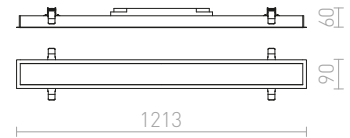

PESANTE 90 ZÁPUSTNÁ

230 V LED 40 W 3000 K 4200 lm Ra 80

R12722 bílá

4 200 Kč

↑ 80

▣ 1200x76

● LED