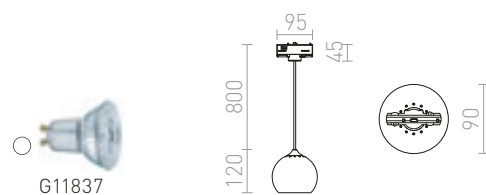

DESTY PRO TŘÍOKR. LIŠTU

230 V GU10 35 W

R13215 černá/chrom

3 200 Kč