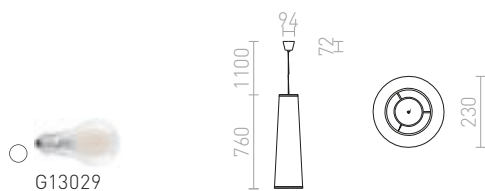

R13345 bílá/červená

1 600 Kč

ESME

Závěsné dlouhé konické svítidlo s bílým stínidlem a vnitřním oranžovým podkladem.

ESME 76 ZÁVĚSNÁ

230 V E27 28 W

R13276 bílá/oranžová

2 100 Kč