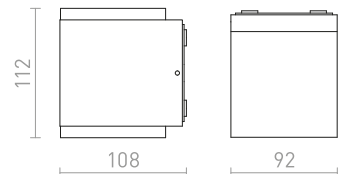

TIRAS II NÁSTĚNNÁ

230 V LED 2x6 W 3000 K 371 lm Ra 80 IP54

R13569 antracitová/mléčný akryl

1 680 Kč **NEW**