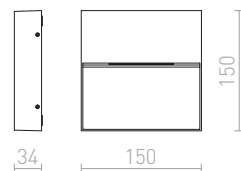

AQILA SQ NÁSTĚNNÁ

230 V LED 6 W 3000 K 200 lm Ra 80 IP54

R12542 bílá	1 850 Kč
R12543 šedá	1 850 Kč
R12544 antracitová	1 850 Kč

LED