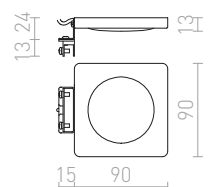

IP44

YOLO

Koupelnové LED diodové svítidlo s úchytem na skříňku či zrcadlo.

YOLO SQ NAD ZRCADLO

12 V= LED 4 W 3000 K 215 lm Ra 80 IP44

R10588 chrom

1 250 Kč