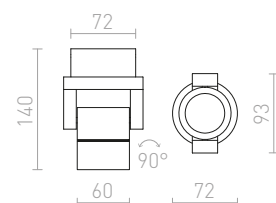

ORIT NÁSTĚNNÁ

230 V LED 6 W $\angle 80^\circ$ 3000 K 315 lm Ra 80 IP44

R12020 bílá

2 100 Kč

R12033 hliník

2 100 Kč

R12034 černá

2 100 Kč