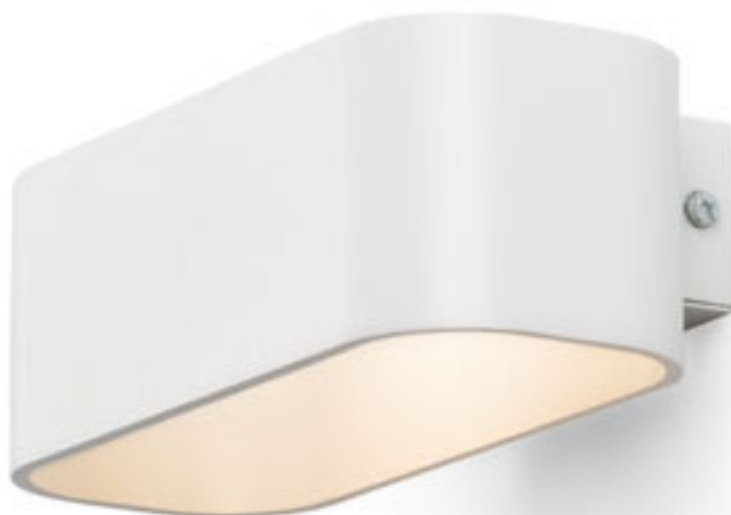

1 950 Kč NEW

REEM

Nástěnné LED diodové svítidlo z lakovaného hliníku. Typ svícení UP/DOWN.

REEM NÁSTĚNNÁ

230 V LED 4,5 W 3000 K 300 lm Ra 80

R10401 bílá

2 300 Kč

**LEA**