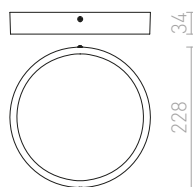

HUE R 22 STROPNÍ

230 V LED 24 W 3000 K 2160 lm Ra 80

R12800 bílá	1 450 Kč
R12801 černý chrom	1 550 Kč
R12802 chrom	1 750 Kč
R12803 matný nikl	1 750 Kč
R12804 dekor buk	1 750 Kč
R13405 dekor tmavý ořech	1 750 Kč