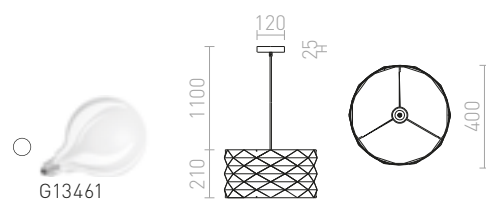

EZRA 40 ZÁVĚSNÁ

230 V E27 15 W

R13319 bílé PVC/šedá

1 550 Kč