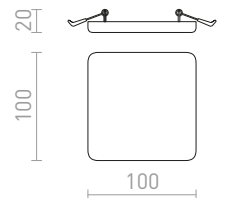

BELI SQ 10 ZÁPUSTNÁ

230 V LED 6 W 3000 K 645 lm Ra 80 IP65

R13521 mléčný akryl

680 Kč

↑ 40
■ 80x80

● LED