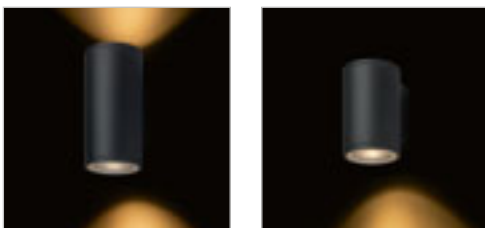

LIZZI I NÁSTĚNNÁ

230 V GU10 35 W IP54

R13508 antracitová

1 280 Kč

LIZZI II NÁSTĚNNÁ

230 V GU10 35 W IP54

R13509 antracitová

1 550 Kč