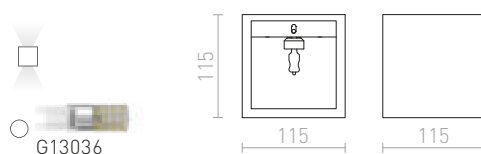

JACK SQ NÁSTĚNNÁ

230 V G9 40 W

R10445 sádrová

1 150 Kč