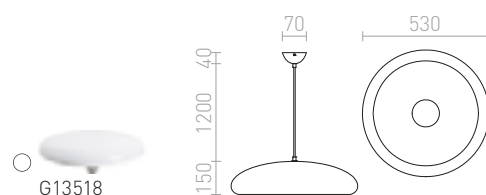

ROZE 53 ZÁVĚSNÁ

230 V E27 42 W

R11704 lesklá černá/bílá

6 800 Kč