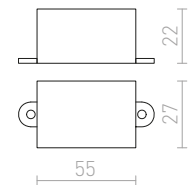

DRIVER LED 1-3W

350 mA 3 W

G13124

120 Kč