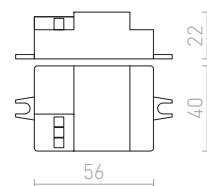

SENSOR PRO MONTÁŽ DO SVÍTIDLA

230 V max. 1200 W $\angle 360^\circ$

G12755 bílá

238 Kč

IP65