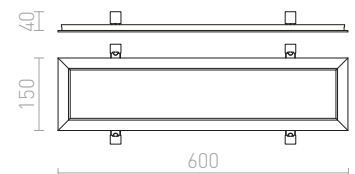

STRUCTURAL LED 60x15 ZÁPUSTNÁ

230 V LED 22 W 3000 K 1370 lm Ra 80

R12061 bílá

3 750 Kč

↑ 60

▣ 582x131

● LED

● stmívatelné na vyžádání