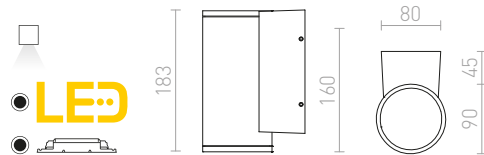

4 600 Kč

MIZZI II

230 V LED 2x12 W $\angle 44^\circ$ 3000 K 1577 lm Ra 80 IP65

R10550 antracitová

6 800 Kč

33/18

IP54

MIZZI