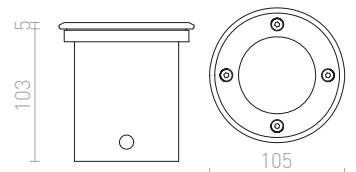

ORBU R

230 V GU10 35 W IP67

R10555 nerezová ocel

1 550 Kč

↑ 105
● Ø98

G11837