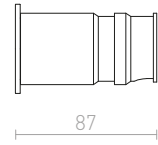

IRIA R ZÁPUSTNÁ

230 V LED 3 W $\angle 10^\circ$ 3000 K 390 lm Ra 80

R12611 bílá

1 150 Kč

↑ 120

⊘ Ø45

LED