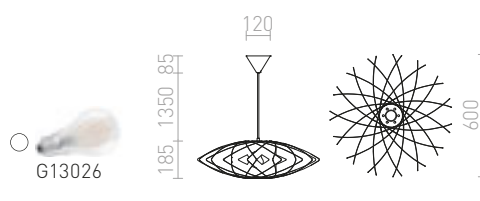

KOBE ZÁVĚSNÁ

230 V E27 42 W

R12385 bílé PVC

3 200 Kč