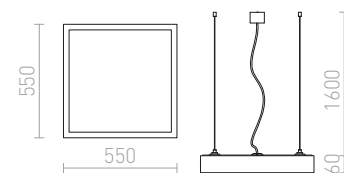

STRUCTURAL LED 55x55 ZÁVĚSNÁ

230 V LED 48 W 3000 K Ra 80

R13713 bílá

4 950 Kč

R13714 česaný hliník

6 200 Kč

SAMBA

Závěsný LED tubus z opálového skla, vhodný pro umístění nad jídelní stoly a barové pulty.