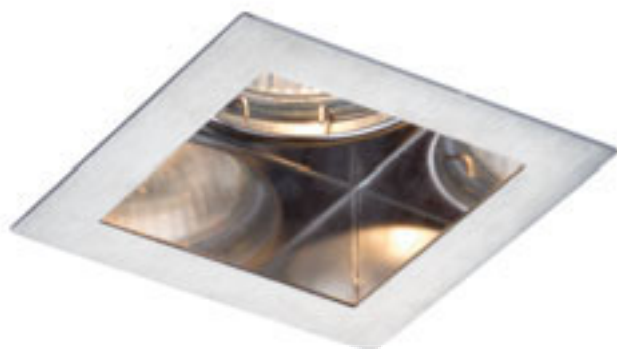

MERIKO

Nerezový rámeček, pevné upevnění zdroje bez možnosti naklopení, použití pouze do sádkartonu.

MERIKO GU10 PEVNÁ

230 V GU10 50 W

R10219 nerezová ocel

750 Kč %

↑ 160

▣ 68x68

G11841

MERIKO GU5,3 PEVNÁ

12 V GU5,3 50 W

R10192 nerezová ocel

248 Kč %

↑ 140

▣ 68x68

G12233

G13002