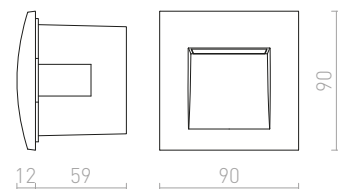

↑ 60

▣ 75x72

● LED