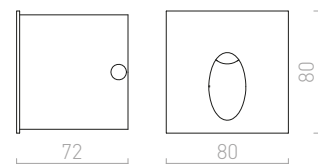

ELICA SQ VENKOVNÍ

230 V LED 3 W 3000 K 180 lm Ra 80 IP54

R10639 matný nikl

860 Kč

R12529 česaný hliník

1 550 Kč

± 70

Ø75

LED