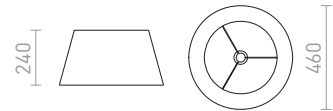

AMBITUS

Textilní stínidlo pro objímku E27. Instalace na stojanové podstavce. Vhodné doplňky: ALVIS, AMBITUS, CORTINA, NYC, NYC TRIPOD.

AMBITUS 46/24 STOJANOVÉ STÍNIDLO

max. 28 W

R13526 krémově bílá

1 550 Kč