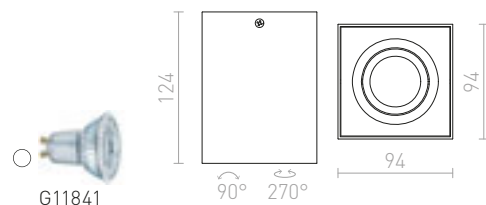

ENKI EDG I

230 V GU10 35 W

R12672 bílá

1 350 Kč