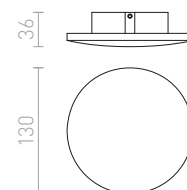

ATLANTA 13 PŘISAZENÁ

230 V LED 6 W 3000 K 780 lm Ra 80 IP54

R12825 bílá

2 300 Kč

R12826 česaná ocel

2 300 Kč