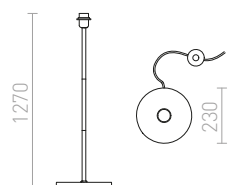

NYC STOJANOVÝ PODSTAVEC

230 V E27 42 W

R11991 chrom

1 950 Kč

G13026