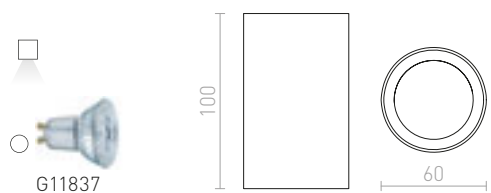

GAYA

230 V GU10 35 W

R12667 bílá

650 Kč

R12668 černá

650 Kč