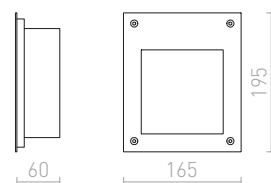

AKORD ZÁPUSTNÁ DO STĚNY

230 V LED 3 W 3000 K 260 lm Ra 80 IP65

R10546 nerezová ocel

3 600 Kč

↑ 65
180x155

● LED