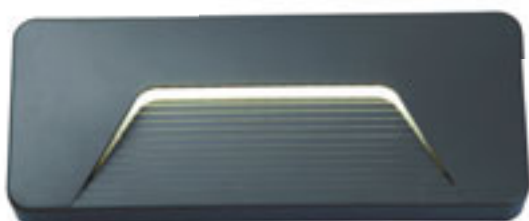

R11949 šedá

750 Kč

R11952 antracitová

750 Kč

IP65

RENO SQ INDR NÁSTĚNNÁ

230 V LED 3 W 3000 K 280 lm Ra 80 IP65

R11950 šedá