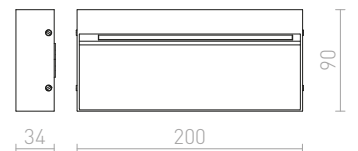

AQILA RC NÁSTĚNNÁ

230 V LED 6 W 3000 K 200 lm Ra 80 IP54

R12545 bílá

2 150 Kč

R12546 šedá

2 150 Kč

R12547 antracitová

2 150 Kč