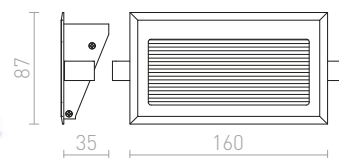

INTRO L

350 mA LED 3 W 3000 K 185 lm Ra 80

R10598 česaný hliník

1 650 Kč

↑ 60

▣ 86x146

● LED

○ G13124