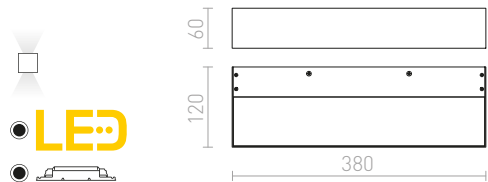

PRIO LED 38 NÁSTĚNNÁ

230 V LED 16 W 3000 K 489 lm Ra 80

R12090 česaný hliník

2 850 Kč %