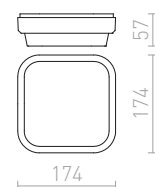

TARIS SQ 17 PŘISAZENÁ

230 V LED 8 W 3000 K 550 lm Ra 80 IP54

R12525 černá/plast

750 Kč

IP54