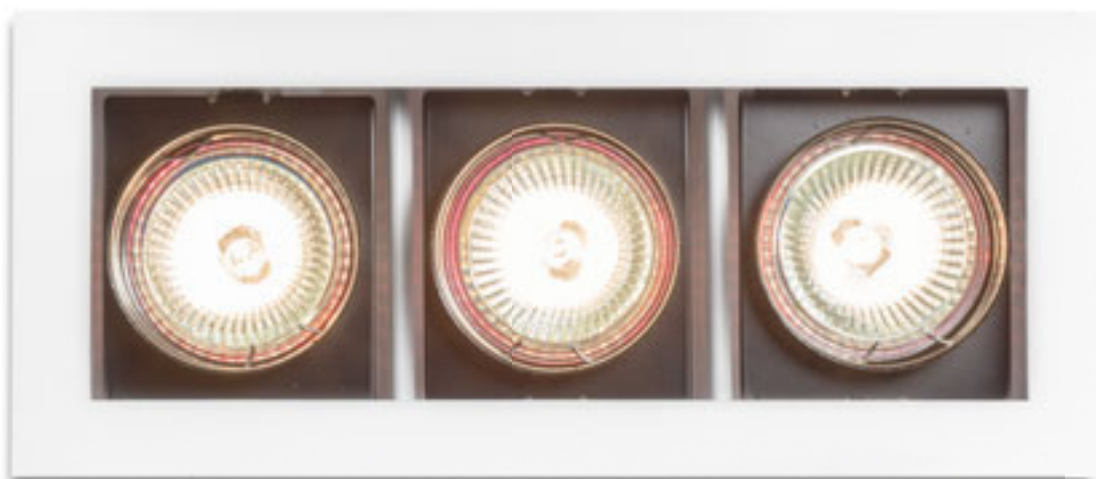

○ 
 G12233
 ○ 
 G13002

BIZZ III VÝKLOPNÁ

12V GU5,3 3x50 W

R10210 česaný hliník

560 Kč %

↑ 140
 243x83

○ 
 G12233
 ○ 
 G13002

MONE