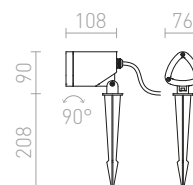

COSMO

Venkovní LED reflektor s bodcem do země. Dodáváno s přívodním kabelem bez zakončení.

COSMO NA BODCI

230 V LED 10 W $\angle 24^\circ$ 3000 K 850 lm Ra 80 IP65

R12580 antracitová

2 150 Kč

IP65

ROSS