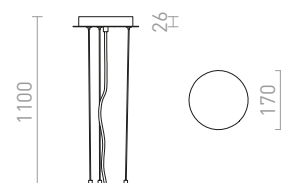

MEZZO 40/60 ZÁVĚSNÁ SADA

230 V

R13330 bílá

1 250 Kč

R13331 černá

1 250 Kč