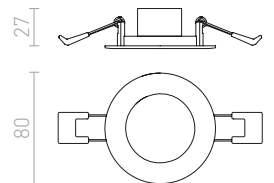

SLENDER R 8 ZÁPUSTNÁ

230 V LED 3 W 3000 K 300 lm Ra 80

R12179 chrom

178 Kč %

R12180 matný nikl

188 Kč %