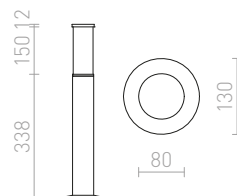

GARRET 500 STOJANOVÁ

230 V LED 15 W 3000 K 750 lm Ra 80 IP65

R12549 antracitová

3 600 Kč