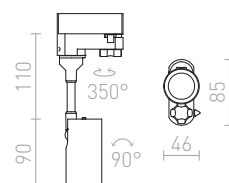

MAVRO

Válcový LED reflektor pro umístění do tříokrukové lišty. Stmívání TRIAC.

MAVRO DIMM PRO TŘÍOKR. LIŠTY

230 V LED 12 W $\angle 38^\circ$ 3000 K 1020 lm Ra 80

R13171 bílá	5 600 Kč
R13172 zlatá	5 600 Kč
R13173 černá/zlatá	5 600 Kč