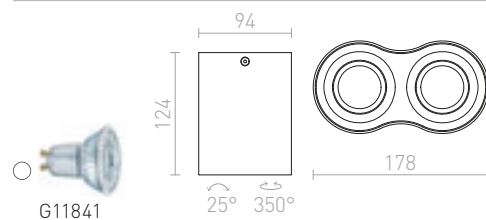

R12682 česaný hliník

1 250 Kč

MILANO II STROPNÍ

230 V GU10 2x35 W

R12683 matná černá/česaný hliník

2 150 Kč

R12684 česaný hliník

2 300 Kč