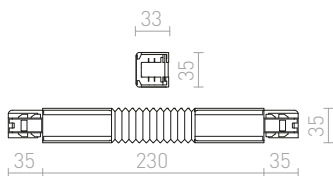

OHEBNÝ SPOJ

Ohebný vodivý spoj pro tříokruhovou lištu EUTRAC. Rádus 30°-330°. Tímto spojem je možné napájet lištový systém. Maximální zátěž 16A.

230 V

R11329 bílá	2 100 Kč
R11330 černá	2 100 Kč
R11331 stříbrnošedá	2 100 Kč

PODÉLNÝ SPOJ S MOŽNOSTÍ NAPÁJENÍ

Podélný vodivý spoj s možností napájení pro tříokruhovou lištu EUTRAC. Maximální zátěž 16A.

230 V

R11320 bílá	1 450 Kč
R11321 černá	1 450 Kč
R11322 stříbrnošedá	2 100 Kč