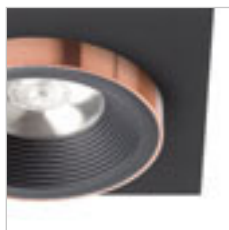

SHARM SQ I ZÁPUSTNÁ

230 V LED 10 W $\angle 24^\circ$ 3000 K 900 lm Ra 80

R13250 bílá/měď	1 150 Kč
R13251 perleťová zlatá/hnědá	1 150 Kč
R13252 hnědá/perleťová zlatá	1 150 Kč
R13253 černá/měď/měď	1 150 Kč
R13254 černá/černá/měď	1 150 Kč

WEB
CONFIGURATOR