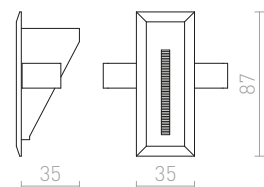

INTRO S

350 mA LED 1 W 3000 K 96 lm Ra 80

R10597 česaný hliník

1 200 Kč

↑ 50
72x25

LED

G13124