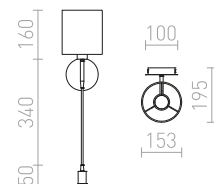

VERSA

Nástěnné svítidlo s textilním stínidlem, přídatné ohebné rameno s LED diodovým reflektorem. Svítidlo je pro dva světelné zdroje, které lze ovládat samostatně pačkovými vypínači umístěnými na základně svítidla.

VERSA NÁSTĚNNÁ SE STÍNIDLEM

230 V E27 LED 42 W + 3 W $\angle 40^\circ$ 3000 K 240 lm Ra 80

R10580 bílá/matný nikl

3 750 Kč

VERSINA

Nástěnné svítidlo s textilním stínidlem doplněné o ohebné rameno s LED diodovým reflektorem. Svítidlo má dva světelné zdroje, které lze ovládat samostatně vypínači umístěnými na kruhové základně svítidla.

VERSINA SE STÍNIDLEM

230 V E27 LED 28 W + 3 W $\angle 25^\circ$ 3000 K 180 lm Ra 80

R12955 bílá/chrom

2 400 Kč

TAINA

Nástěnné svítidlo s textilním stínidlem doplněné o ohebné rameno s LED diodovým reflektorem. Svítidlo má dva světelné zdroje, které lze ovládat samostatně vypínači umístěnými na hranaté základně svítidla.

TAINA SE STÍNIDLEM

230 V E27 LED 28 W + 3 W $\angle 25^\circ$ 3000 K 180 lm Ra 80

R12956 bílá/matný nikl

2 450 Kč