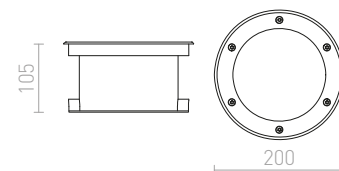

TERRA ZÁPUSTNÁ

230 V LED 20 W $\angle 120^\circ$ 3000 K 1450 lm Ra 80 IP67

R10532 nerezová ocel

4 200 Kč

± 100
Ø190

LED