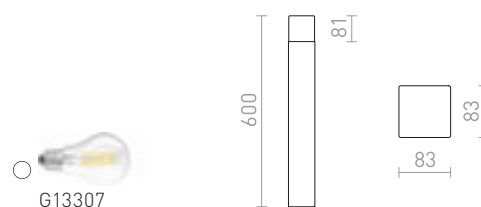

CLYDE 60 STOJANOVÁ

230 V E27 28 W IP44

R13638 antracitová

1 800 Kč **NEW**

IP65

IP65

IP54

GARRET