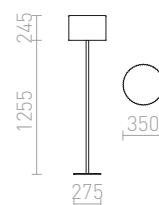

BOSANNA 150 STOJANOVÁ

230 V E27 25 W IP65

R12421 antracitová/satinovaný PE

4 950 Kč

G13026