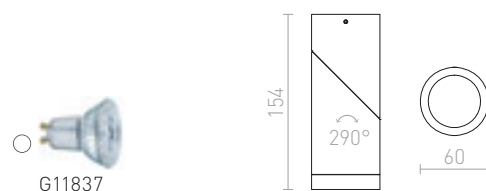

SNAZZY

230 V GU10 35 W

R12670 bílá

1 650 Kč

R13552 černá

1 650 Kč

NEW