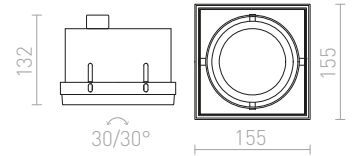

ELECTRA I

12 V G53 50 W

R12050 černá

2 550 Kč

↑ 180

▣ 170x170

G13656

G13002