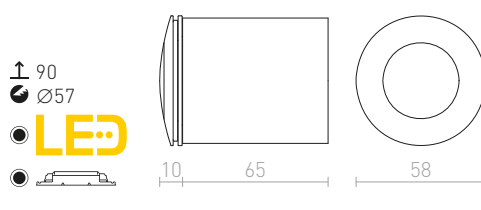

CLUB ZÁPUSTNÁ

230 V LED 3 W 3000 K 270 lm Ra 80 IP54

R12685 stříbrnošedá

820 Kč