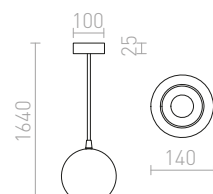

COPA

Závěsné svítidlo se skleněným stínidlem ve dvou barevných variantách.

COPA ZÁVĚSNÁ

230 V E27 28 W

R11823 opálové sklo

2 950 Kč

R11824 černá/sklo

2 950 Kč

G13014