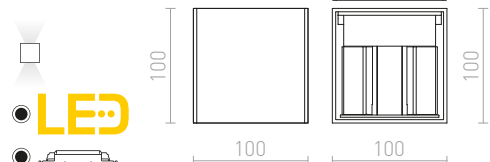

TITO SQ NÁSTĚNNÁ

230 V LED 6 W 3000 K 500 lm Ra 80 IP54

R12600 bílá

1 800 Kč

R12601 česaný hliník

1 800 Kč

R12602 černá

1 800 Kč