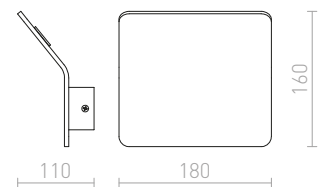

R10448 sádrová

1 280 Kč

BRUXEL

Nástěnné elegantní LED svítidlo pro nepřímé nasvětlení.

BRUXEL NÁSTĚNNÁ

230 V LED 5 W 3000 K 650 lm Ra 80

R12608 bílá

1 950 Kč