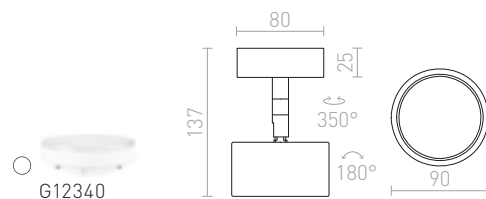

PIXIE NÁKLONNÁ

230 V LED GX53 7 W

R11772 bílá/chrom

2 650 Kč

R11773 černá/chrom

2 650 Kč