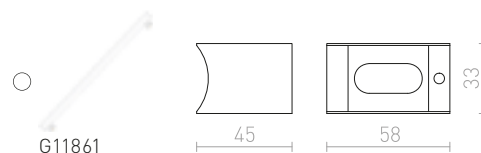

OSRAM S14S PATICE 1KS

230 V S14S

G12343 bílá

248 Kč