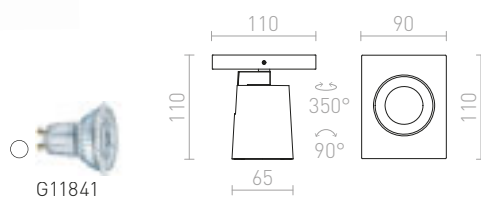

KENNY I PŘISAZENÁ

230 V GU10 35 W

R12912 bílá/černá	1 150 Kč
R12913 česaný hliník/černá	1 150 Kč
R12914 černá/zlatá	1 150 Kč