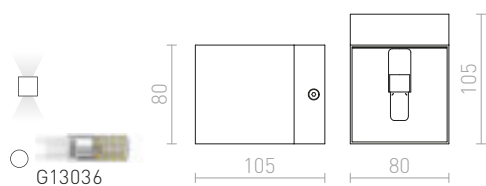

ESSEX NÁSTĚNNÁ

230 V G9 33 W

R12679 matná bílá

820 Kč

R12680 česaný hliník

820 Kč