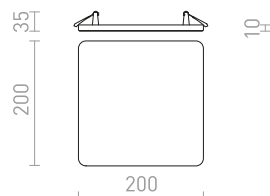

BJORK SQ 20 ZÁPUSTNÁ

230 V LED 18 W 3000 K 1800 lm Ra 80

R13590 bílá

1 250 Kč

NEW

R13591 černá

1 250 Kč

NEW