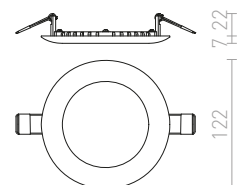

DADA 12 ZÁPUŠTNÁ

230 V LED 6 W 3000 K 360 lm Ra 80

R12871 bílá

450 Kč

R12872 chrom

420 Kč

R12873 zlatá

520 Kč

R12874 měď

520 Kč

R12875 černý chrom

520 Kč

± 60

Ø110

LED

● stmívatelné
na vyžádání