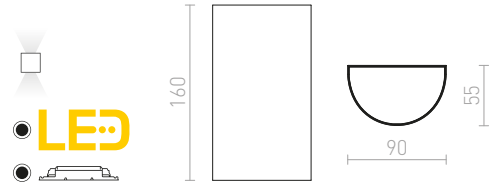

MIDZACK NÁSTĚNNÁ

230 V LED 2x1,5 W 3000 K 480 lm Ra 80 IP54

R12585 bílá

1 950 Kč

R12586 černá

1 950 Kč