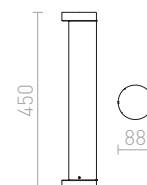

SONET 450 STOJANOVÁ

230 V LED 7 W $\angle 55^\circ$ 3000 K 477 lm Ra 80 IP54

R11171 antracitová

3 850 Kč