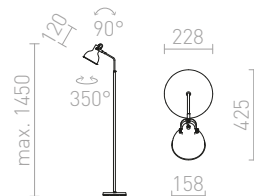

3 350 Kč

3 350 Kč

VIPER

Designová chromová stojanová lampa se dvěma černými posuvnými LED reflektory, které jsou samostatně ovládány vypínači na červených přívodních kabelech. Oba kabely jsou zakončeny adaptéry do zásuvky.