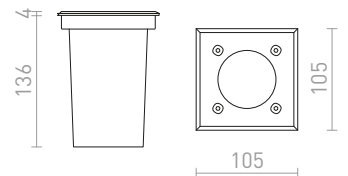

ORBU SQ 10 ZÁPUSTNÁ

230 V LED GU10 15 W IP67

R13439 nerezová ocel

1 800 Kč

↑ 140
● Ø100

G11837