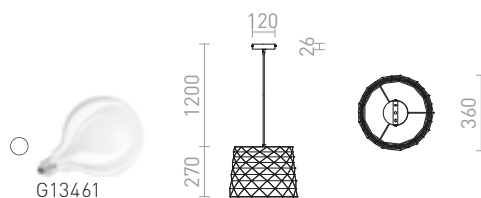

FLAMENCO ZÁVĚSNÁ

230 V E27 28 W

R13358 černá/měděná fólie

1 950 Kč →