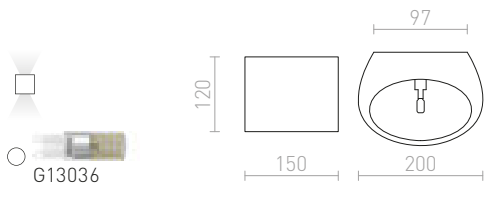

GINA NÁSTĚNNÁ

230 V G9 40 W

R10452 sádrová

1 550 Kč