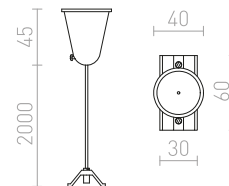

2M ZÁVĚSNÁ SADA

Lankový závěs pro jednofázovou lištu.

230 V

R12296 bílá	198 Kč
R12297 černá	198 Kč
R12298 stříbrnošedá	198 Kč