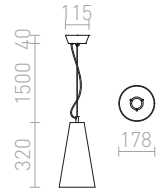

GABIN

Závěsné svítidlo se zrcadlovým skleněným stínidlem.

GABIN ZÁVĚSNÁ

230 V E27 28 W

R10524 chromované sklo

2 300 Kč

%

G13111