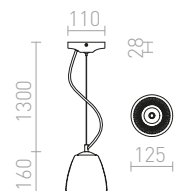

AZRIA ZÁVĚSNÁ

230 V G9 25 W

R12056 kouřové sklo

1 680 Kč