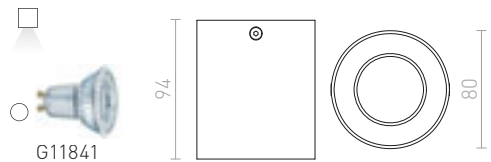

R12731 matná černá

860 Kč

MANTOVA II STROPNÍ

230 V GU10 2x35 W

R12732 matná bílá

1 600 Kč

R12733 česaný hliník

1 600 Kč