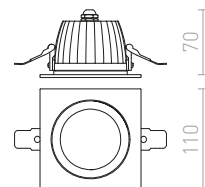

AMIGA SQ DIMM

230 V LED 8 W $\angle 40^\circ$ 3000 K 580 lm Ra 80 IP65

R10566 bílá

2 950 Kč

↑ 110

● Ø96

● LED

● stmívatelné