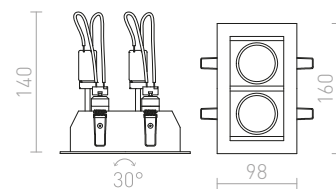

750 Kč %

↑ 140

▣ 145x85

G12233

G13002

MONE III VÝKLOPNÁ

12 V GU5,3 3x50 W

R10205 bílá