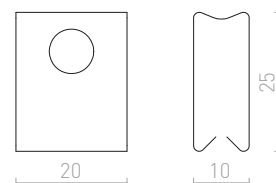

PRUŽINOVÝ ÚCHYT PRO ZÁPUSTNOU LIŠTU 6KS

Sada úchytů pro zápusťnou tříokrhovou lištu EUTRAC.

R11357 **320 Kč**