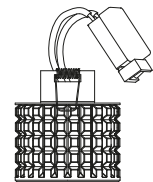

68

ZERAF

Zápustné svítidlo se stínidlem z čírého skla, zdoběného satinováním.

ZERAF ZÁPUSTNÁ

230 V G9 40 W

čiré sklo/satinované sklo

680 Kč

↑ 60
● Ø55