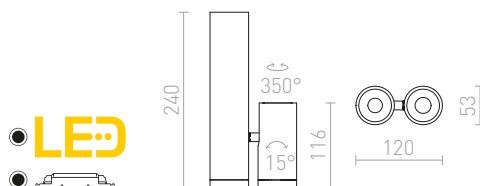

BOGARD TWIN STROPNÍ

230 V LED 2x5 W $\angle 40^\circ$ 3000 K 700 lm Ra 80

R12499 matná černá

2 950 Kč

R12500 matný nikl

2 650 Kč

BOGARD

Stropní tubusový LED reflektor s možností nastavení.