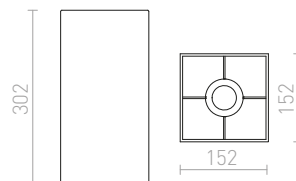

TEMPO 15/30 STÍNIDLO

max 28 W

R11822

Polycotton bílá/bílé PVC

1 650 Kč