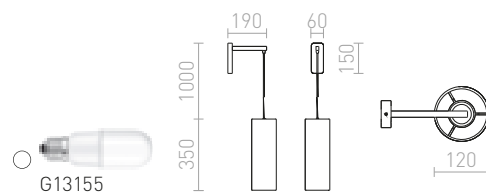

HUDSON NÁSTĚNNÁ

230 V E27 28 W

R13284 bílá/chrom

2 650 Kč