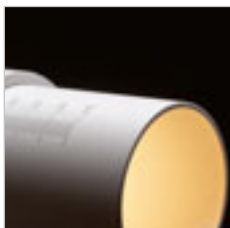

TRAX PRO TŘÍOKR. LIŠTU

230 V/400 mA LED 15 W $\angle 38^\circ$ 3000 K 1460 lm Ra 80

R11693 černá/zlatá

3 350 Kč

%

R11694 bílá/zlatá

3 450 Kč

%

R11695 stříbrnošedá/bílá

3 450 Kč

%