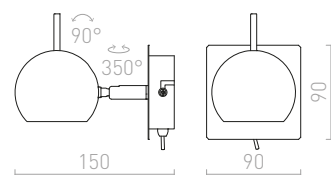

GLOSSY I

230 V LED GU10 8 W

R10542 chrom

1 150 Kč