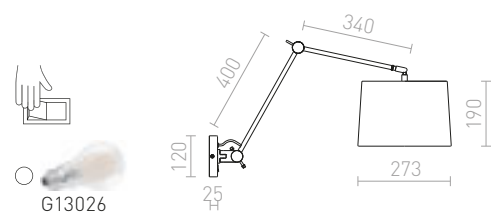

MADISON

Nástěnná dvojrarmená lampa s textilním stínidlem.

MADISON W NÁSTĚNNÁ

230 V E27 42 W

R12480 bílá/chrom

5 800 Kč