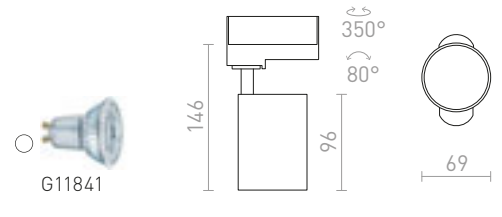

CONNOR PRO JEDNOOKR. LIŠTU

230 V LED GU10 10 W

R13497 bílá/černá

1 280 Kč

R13498 černá/zlatá

1 280 Kč