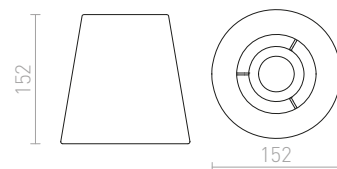

CONNYS 15/15 STÍNIDLO

max. 28 W

	R11800 Polycotton bílá/bílé PVC	1 250 Kč