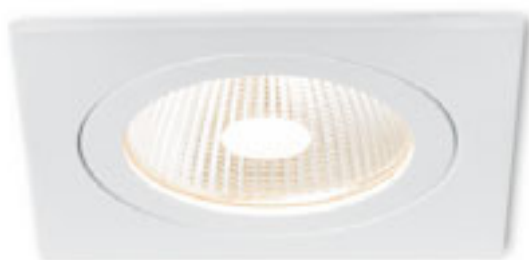

↑ 110
● Ø55

● LED

● stmívatelné

AMIGA

LED diodové kovové zápusťné svítidlo s ochranou proti vlhkosti.

AMIGA R DIMM

230 V LED 8 W $\angle 40^\circ$ 3000 K 580 lm Ra 80 IP65

R10565 bílá