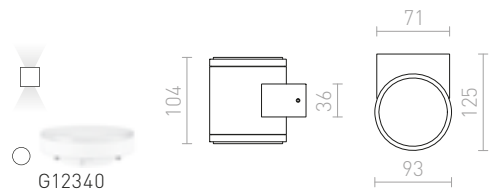

MITCH II NÁSTĚNNÁ

230 V GX53 2x9 W

R10131 hliník

1 950 Kč %