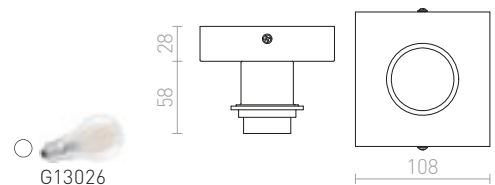

SOLO SQ STROPNÍ ZÁKLADNA

230 V E27 53 W

R12584 chrom

560 Kč