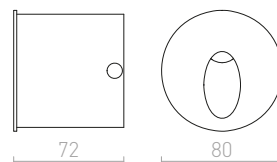

ELICA R VENKOVNÍ

230 V LED 3 W 3000 K 180 lm Ra 80 IP54

R10638 matný nikl

860 Kč

R12528 česaný hliník

1 550 Kč

± 70

Ø75

LED