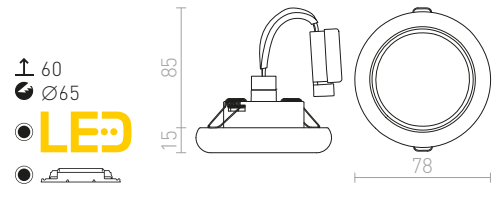

ESTA LED ZÁPUSTNÁ VČ. DRIVERU

230 V/350 mA LED 3x1 W 3000 K 270 lm Ra 80

R10309 chrom

215 Kč %