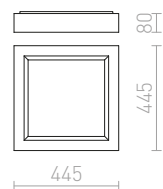

ATIKA

Stropní sádrové svítidlo se satinovaným sklem pro tři úsporné zdroje E27. Svítidlo je možné přemalovávat interiérovými barvami.

ATIKA STROPNÍ
230 V E27 3x28 W

R12492 sádrová

3 350 Kč

G13155