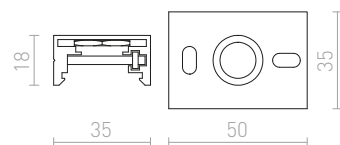

ZÁVĚSNÝ ADAPTÉR PRO TŘÍOKR. LIŠTU

Adaptér pro upevnění lankového závěsu. Závít M13.

R11349 bílá

268 Kč

R11350 černá

268 Kč

R11351 stříbrnošedá

320 Kč