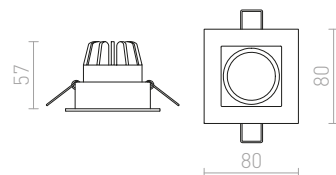

TECH I PEVNÁ

230 V LED 5,4 W $\angle 40^\circ$ 3000 K 340 lm Ra 80

R10404 bílá

980 Kč

%