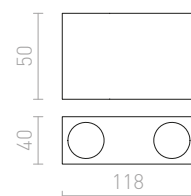

MARVEL II

230 V GU10 2x50 W

R10123 hliník

680 Kč %