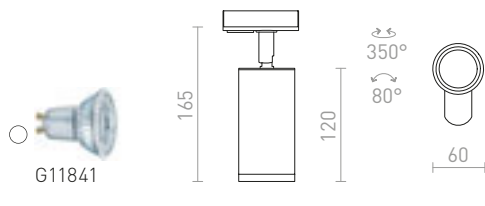

G12723

BELENOS PRO JEDNOOKR. LIŠTU

230 V LED GU10 9 W

R13367 bílá

1 250 Kč

R13369 černá

1 250 Kč