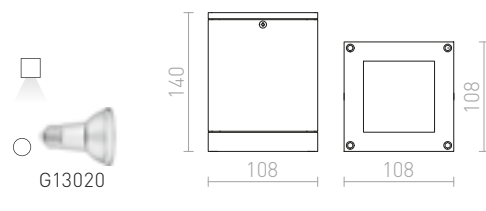

QUADRA M STROPNÍ

230 V E27 75 W IP54

R10385 antracitová

1 280 Kč

R10386 stříbrnošedá

1 280 Kč