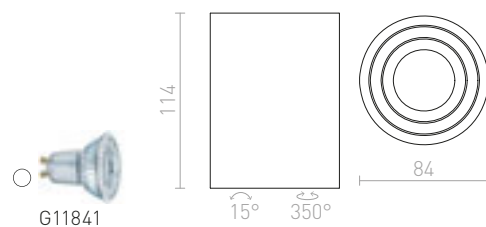

MOMA NÁKLONNÁ

230 V GU10 35 W

R12044 bílá

1 200 Kč

R12517 černá

1 200 Kč