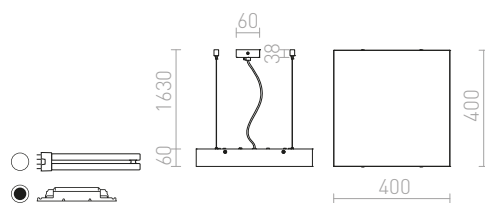

Závěsné zářivkové svítidlo se stínidlem ze satinovaného skla pro úsporné světelné zdroje.

STRUCTURAL 40x40 ZÁVĚSNÁ

230 V 2G11 2x24 W

R10629 satinované sklo

1 950 Kč %

STRUCTURAL 55x55 ZÁVĚSNÁ

230 V 2G11 3x36 W