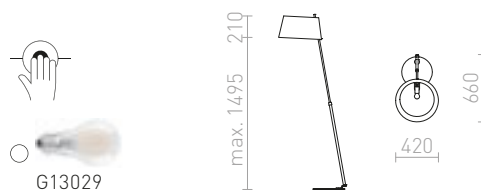

RITZY STOJANOVÁ

230 V E27 42 W

R12487 černá/chrom

9 800 Kč