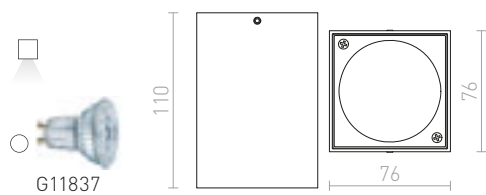

G11841

VADE

Stropní svítidlo bez možnosti naklonění pro GU10 žárovku.

VADE SQ
230 V GU10 35 W

R12671 bílá/černá

950 Kč