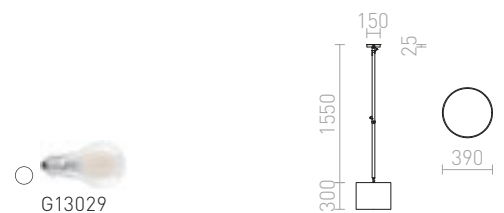

MADISON C STROPNÍ

230 V E27 42 W

R12479 bílá/chrom

8 950 Kč