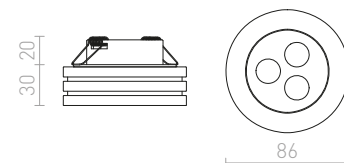

OSONA M KRUHOVÁ ZÁPUSTNÁ

230 V/350 mA LED 3x1 W 3000 K 270 lm Ra 80

R10302 satínovaný akryl

129 Kč

↑ 60

● Ø65

● LED