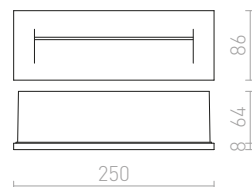

R12627 bílá 3 750 Kč

R12628 antracitová 3 750 Kč

↑ 80

▣ 237x77

LED

TESS

ZápuSTné svítidlo s lakovaným rámečkem pro zabudování do stěny. Včetně montážního boxu.

TESS RC ZÁPUSTNÁ