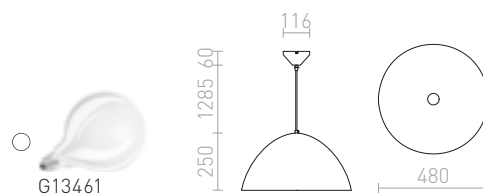

MERYLYN 48 ZÁVĚSNÁ

230 V E27 42 W

R12446 česaný hliník/zlatý lak

2 950 Kč

R12447 černá/bílá

2 950 Kč