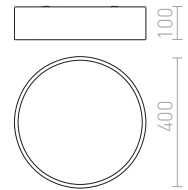

MEZZO 40 DIMM STROPNÍ

230 V LED LED 30 W 3000 K 1900 lm Ra 80

R13328 bílá

4 800 Kč

R13329 černá

4 800 Kč

MEZZO 60 DIMM STROPNÍ

230 V LED LED 60 W 3000 K 3700 lm Ra 80