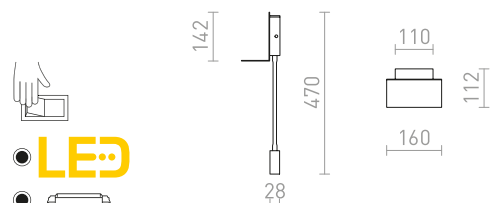

ROSTAM NÁSTĚNNÁ S USB

230 V LED 2x3 W 3000 K 350 lm Ra 80

R13571 černá

2 750 Kč **NEW**