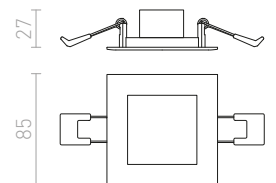

SLENDER SQ 22 ZÁPUSTNÁ

230V LED 18W 3000K 1800lm Ra80

R12126 černý chrom

520 Kč %

R12127 chrom

450 Kč %

- ↑ 30
- ▣ 210x210
- **LED**
- ●