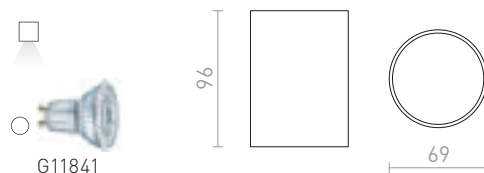

CONNOR STROPNÍ

230 V LED GU10 10 W

R13496 bílá/černá

750 Kč

R13501 černá/zlatá

750 Kč