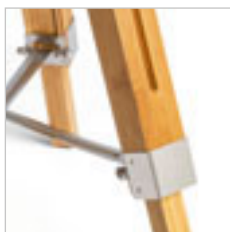

AMBITUS STOJANOVÝ PODSTAVEC

230 V E27 28 W

R13304 bambus

5 600 Kč

G13461

ALVIS

Stojanový bambusový podstavec s možností nastavení výšky pro stínidla s úchytem E27. Vhodné pro stínidla: AMBITUS 46/24, DELISA 35/30, CONNY 25/30, CONNY 35/30, RON 40/25, TEMPO 30/19.