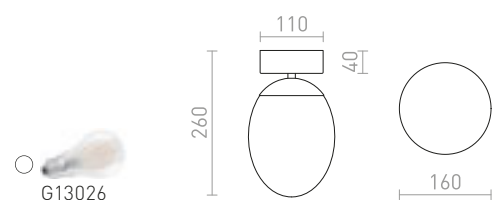

Stropní oválné skleněné svítidlo s chromovou základnou vhodné do vlhkého prostředí.

MERINGUE 16 STROPNÍ

230 V E27 15 W IP44

R13690 opálové sklo/chrom

3 200 Kč

NEW

IP65

EILEEN