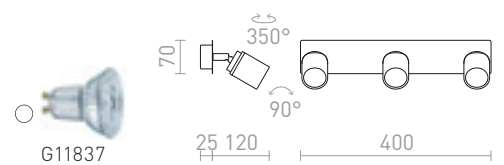

DUBLIN III PŘISAZENÁ

230 V GU10 3x9 W IP44

R13379 chrom

2 200 Kč