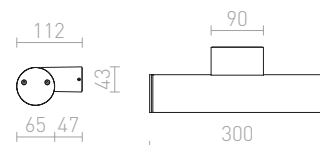

VADIS NÁSTĚNNÁ

230 V LED 8 W 3000 K 520 lm Ra 80 IP54

R10547 antracitová

3 450 Kč