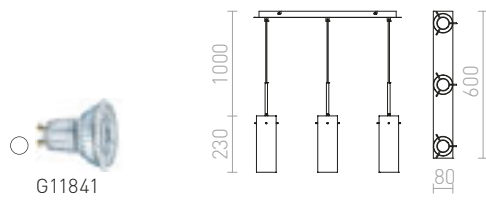

SANSSOUCI III ZÁVĚSNÁ

230 V GU10 3x50 W

R10528 chromované sklo

5 800 Kč