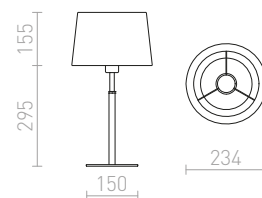

BROADWAY STOLNÍ

230 V E27 42 W

R11986 bílá/chrom

3 200 Kč

G13026