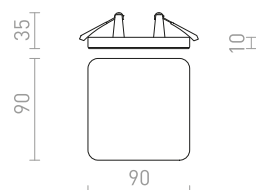

BJORK SQ 9 ZÁPUSTNÁ

230 V LED 6 W 3000 K 640 lm Ra 80

R13588 bílá

545 Kč

NEW

R13589 černá

545 Kč

NEW