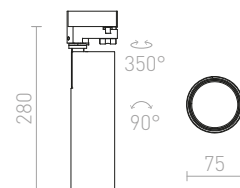

BAHIA PRO TŘÍOKR. LIŠTU

230 V LED 28 W $\angle 38^\circ$ 3000 K 2700 lm Ra 80

R12823 bílá

3 750 Kč

R12824 černá

3 750 Kč