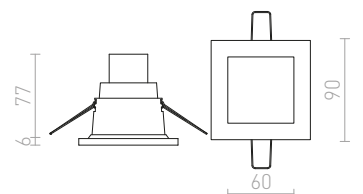

LEROY SQ

12 V GU5,3 35 W IP44

R12660 bílá

720 Kč

↑ 150
■ 76x76