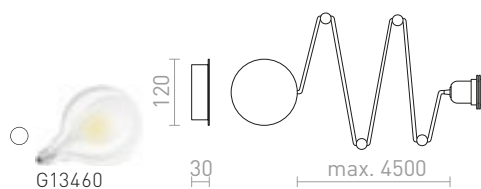

SPIDER I ZÁVĚSNÁ SADA

230 V E27 15 W

R13492 černá

1 350 Kč

R13493 černá/chrom

1 750 Kč