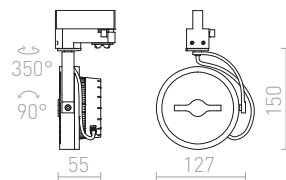

KELLY LED PRO TŘÍOKR. LIŠTU

230 V LED 12 W $\angle 24^\circ$ 3000 K 600 lm Ra 80

R12338 bílá

2 650 Kč

R12339 černá

2 650 Kč