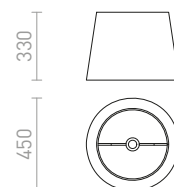

ILLUSION 45/33 STÍNIDLO

max. 20 W

R13417 chromovaná fólie

2 550 Kč ➔