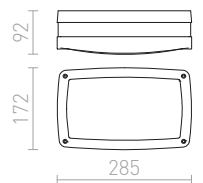

SONYA RC

230 V E27 2x18 W IP54

R10363 stříbrnošedá

1 650 Kč %