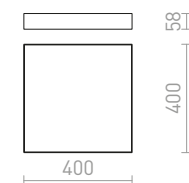

LARISA SQ 40 STROPNÍ

230 V LED 50 W 3000 K 3500 lm Ra 80

R13489 bílá

3 750 Kč

R13490 černá

3 750 Kč

● **LED**

● stmívatelné
na vyžádání