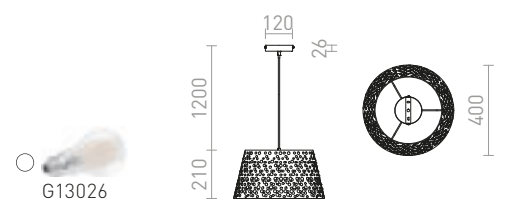

BUCKY 40 ZÁVĚSNÁ

230 V E27 28 W

R13360 bílá/šedá/kov

3 850 Kč