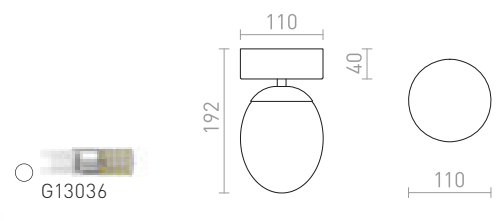

MERINGUE 11 STROPNÍ

230 V LED G9 9 W IP44

R13689 opálové sklo/chrom

2 550 Kč

NEW