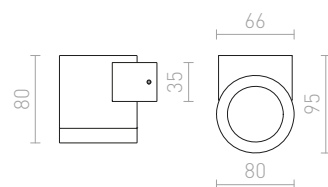

MOIRE I

230 V GU10 35 W IP54

R10133 hliník

2 150 Kč %

G11841