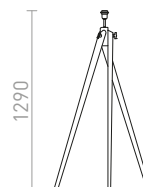

AMBITUS

Stolní bambusový podstavec pro stínidla s úchytem E27. Vhodné pro stínidla: ALVIS 24/15, AMBITUS 30/21, DELISA 25/16, CONNY 15/30, CONNY 35/30, RON 40/25, TEMPO 30/19.

AMBITUS STOLNÍ PODSTAVEC

230 V E27 28 W

R13303 bambus

2 300 Kč

G13026

AMBITUS

Stojanový bambusový podstavec pro stínidla s úchytem E27. Vhodné pro stínidla: AMBITUS 46/24, DELISA 35/30, CONNY 25/30, CONNY 35/30, RON 40/25, TEMPO 30/19.

AMBITUS STOJANOVÝ PODSTAVEC

230 V E27 28 W

R13304 bambus

5 600 Kč

G13461