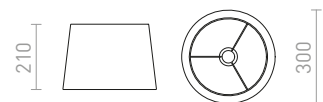

AMBITUS 30/21 STOLNÍ STÍNIDLO

max. 28 W

R13525 krémově bílá

950 Kč