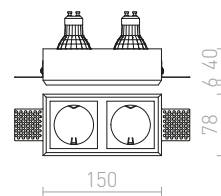

QUO SQ II ZÁPUSTNÁ

230 V GU10 2x35 W

R13126 sádrová

750 Kč

↑ 160
80x150