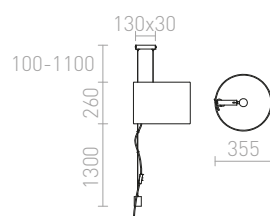

BROADWAY ZÁVĚSNÁ POSUVNÁ

230 V E27 42 W

R11989 bílá/chrom

4 350 Kč

G13026

LEVITA

Závěsná stahovací textilní lampa s černým nebo bílým stínidlem.

LEVITA ZÁVĚSNÁ STAHOVACÍ