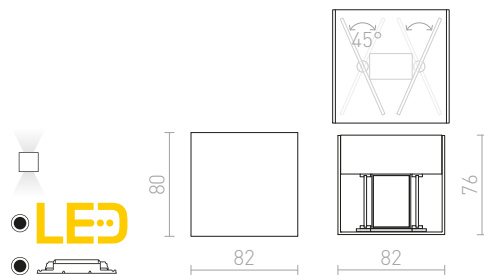

CARRE NÁSTĚNNÁ

230 V LED 2x3 W 3000 K 200 lm Ra 80 IP54

R12556 bílá

1 950 Kč

R12557 antracitová

1 950 Kč