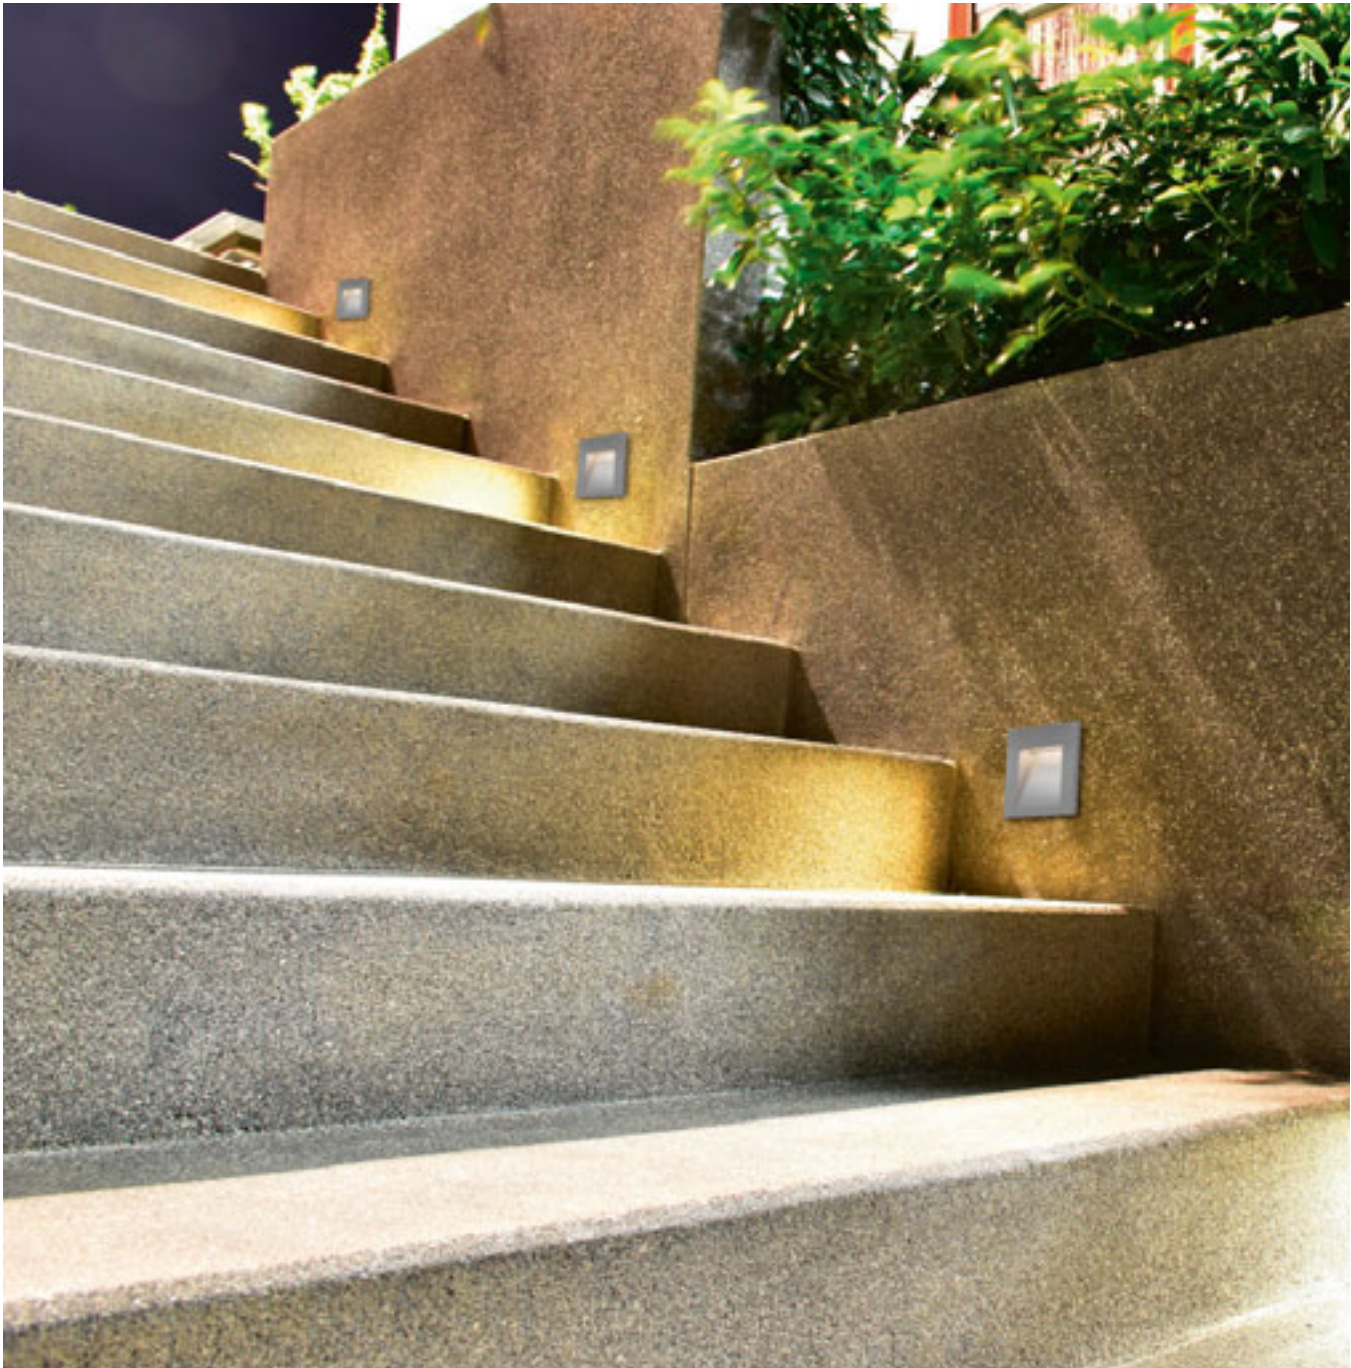

● LED

56

78

IP54

TESS

Zápuštěné hranaté svítidlo do stěny vhodné pro venkovní i vnitřní použití ve třech barevných provedeních. Včetně montážního boxu. Instalace pouze svícením dolů.

TESS SQ ZÁPUSTNÁ

230 V LED 3 W 3000 K 80 lm Ra 80 IP54