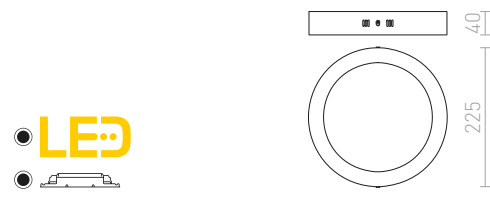

SLENDER R 22 PŘISAZENÁ

230 V LED 18 W 3000 K 1620 lm Ra 80

R11282 matný nikl

980 Kč %

SLENDER R 50 PŘISAZENÁ

230 V LED 36 W 3000 K 2800 lm Ra 80

R12203 bílá

4 800 Kč