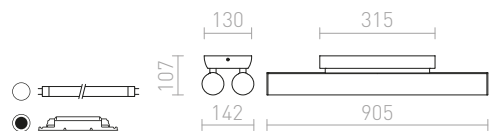

R10239 čiré sklo/chrom

5 600 Kč →

RIVIER STROPNÍ

230 V G5 2x14 W

R10238 čiré sklo/chrom

2 950 Kč %

ASTONISH

Stropní svítidlo z masivního litého skla na čtvercové nerezové základně. Pouze pro žárovky s malou baňkou nebo odpovídající úsporný světelný zdroj. Případné nerovnosti skla nejsou vadou svítidla.