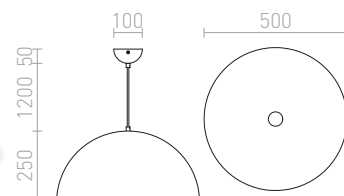

MONROE 50 ZÁVĚSNÁ

230 V E27 42 W

R11702 matná černá/bílá

3 950 Kč

R11708 lesklá bílá/bílá

3 950 Kč

G13518