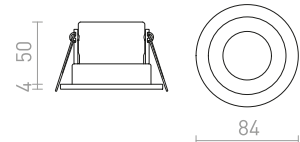

R13602 bílá

1 400 Kč

NEW

↑ 70

● Ø68

● LED

●

IP44