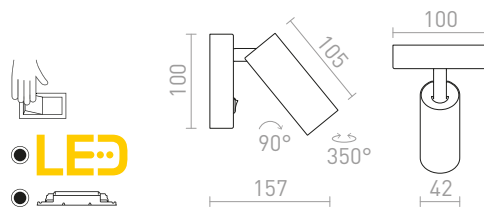

TAPIO I R NÁSTĚNNÁ

230 V LED 4,5 W 3000 K 350 lm Ra 80

R13424 bílá

1 150 Kč

R13425 černá

1 150 Kč