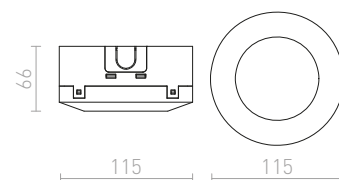

IP-BOX PRO SENZOR G12755

IP65

G12756

120 Kč