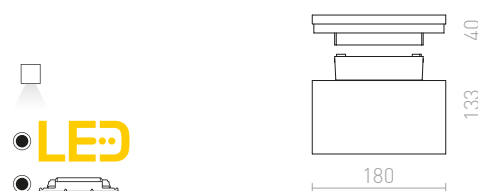

XYLO NÁSTĚNNÁ

230 V LED 8 W 3000 K 590 lm Ra 80 IP54

R12562 antracitová

2 750 Kč