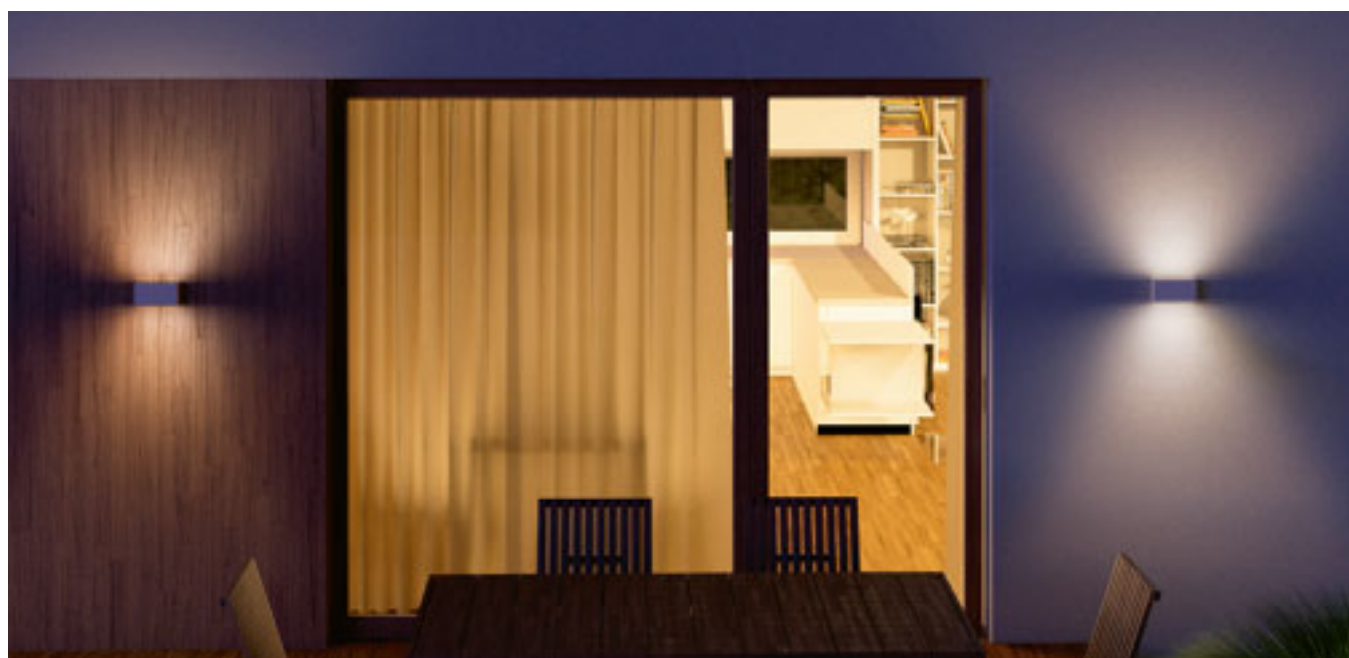

TORINO NÁSTĚNNÁ

230 V LED 2x5 W 3000 K 550 lm Ra 80 IP54

R12573 bílá

3 200 Kč

R12574 černá

3 200 Kč