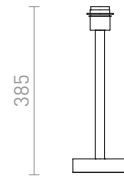

NYC

Kovový stojanový podstavec pro stínidla s úchytem E27. Vhodné pro stínidla: CONNY 25/30, CONNY 35/30, JAKARANDA, RON 40/25, TEMPO 30/19.

NYC TRIPOD STOJANOVÝ PODSTAVEC

230 V E27 42 W

R11992 chrom

2 400 Kč