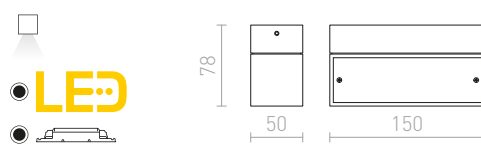

ADVANTAGE III

230 V/350 mA LED 3x1 W 3000 K 152 lm Ra 80

R10153 hliník

1 200 Kč %