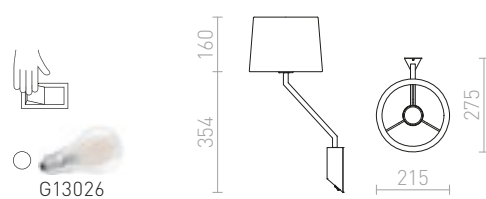

2 850 Kč %

SILENCE

Nástěnné svítidlo s možností naklopení stínidla. Stínidlo je potažené strukturovanou textílií.

SILENCE NÁSTĚNNÁ

230 V E27 42 W

R11975 bílá/chrom

2 950 Kč

BROADWAY