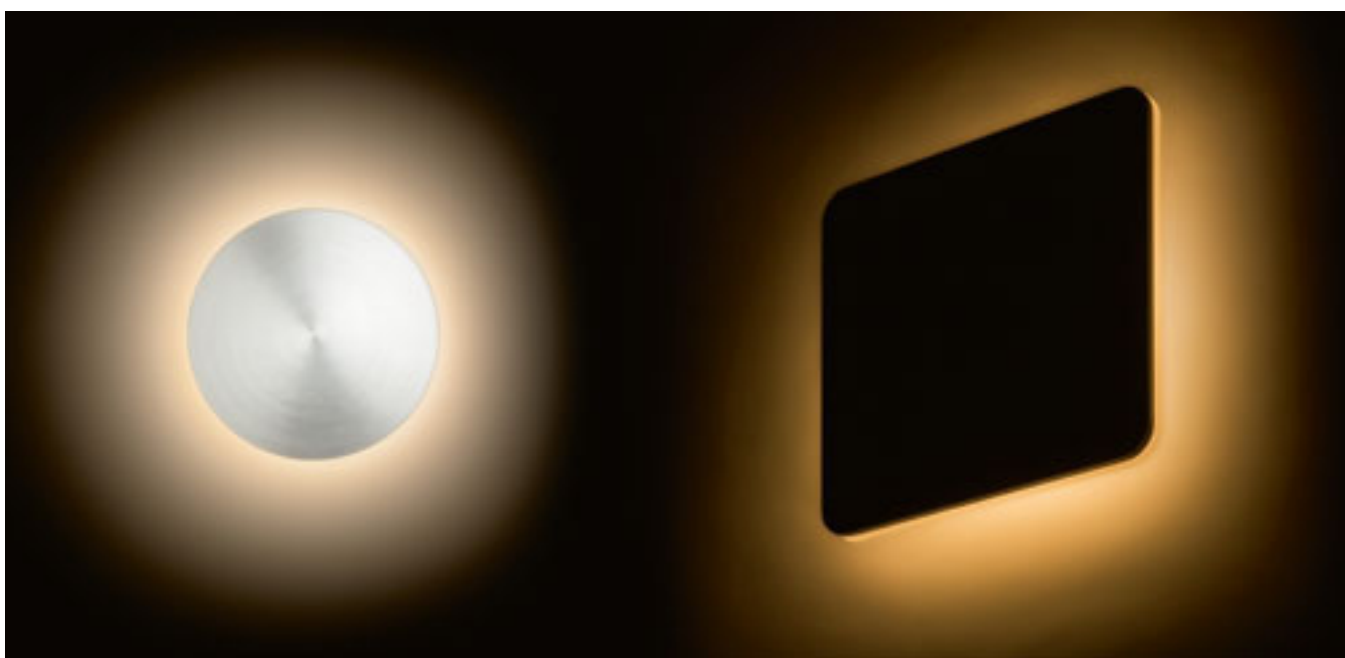

ATLANTA 13 PŘISAZENÁ

230 V LED 6 W 3000 K 780 lm Ra 80 IP54

R12825 bílá

2 300 Kč

R12826 česaná ocel

2 300 Kč

IP54