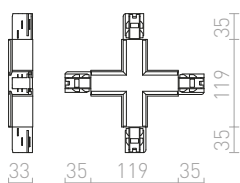

X SPOJ

X-spoj s možností napájení pro tříokruhovou lištu EUTRAC. Možnost napájení dvou okruhů. Maximální zátěž 16A.

230 V

R11338 bílá	2 850 Kč
R11339 černá	2 850 Kč
R11340 stříbrnošedá	3 750 Kč