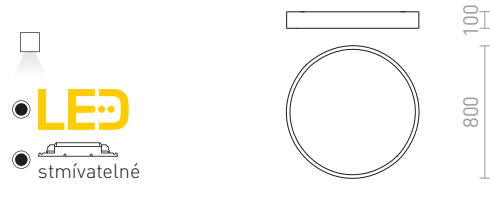

MEZZO 80 DIMM STROPNÍ

230 V LED LED 100 W 3000 K 6400 lm Ra 80

R13334 bílá

14 800 Kč