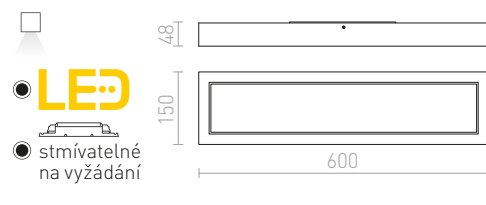

MENSA

Stropní obdelníkové LED diodové svítidlo s hliníkovým lakovaným rámem. Svítidlo je dodávané s difuzérem z mléčného polykarbonátu.

MENSA RC STROPNÍ

230 V LED 36 W 3000 K 2300 lm Ra 80

R11295 bílá

5 800 Kč