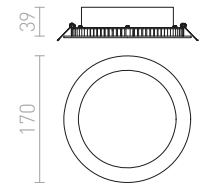

SLENDER R 17 ZÁPUSŤNÁ

230 V LED 12 W 3000 K 1080 lm Ra 80

R10471 stříbrnošedá

680 Kč %

↑ 30
● Ø160

● LED