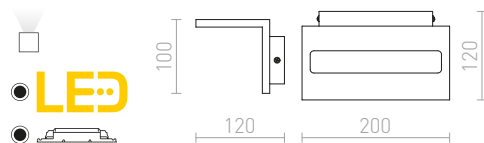

FOND NÁSTĚNNÁ

230 V LED 12 W 3000 K 1300 lm Ra 80

R12596 bílá

2 550 Kč