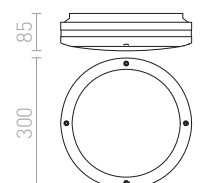

SONYA 30

230 V E27 2x18 W IP54

R10361 černá

R10362 stříbrnošedá

1 950 Kč

1 950 Kč