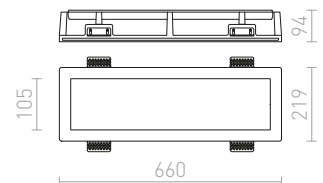

TRAFFIC FRAMELESS PODÉLNÁ

230 V G5 2x14 W

R10268 sádková

2 100 Kč %

↑ 150

▣ 662x222