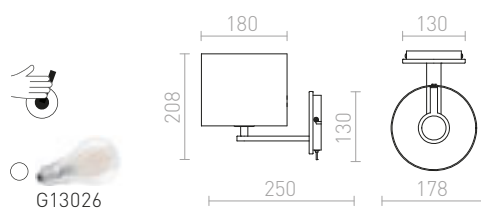

PENTHOUSE NÁSTĚNNÁ

230 V E27 42 W

R11979 bílé PVC/chrom

2 650 Kč