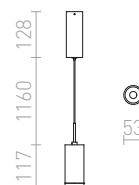

BOGARD ZÁVĚSNÁ

230 V LED 5 W $\angle 40^\circ$ 3000 K 350 lm Ra 80

R12493 matná černá

2 100 Kč

R12494 matný nikl

2 400 Kč