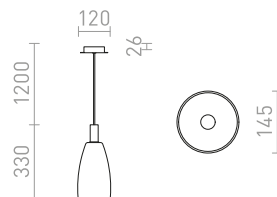

TRIDENT PRO 150
96-97

TRIDENT PRO
96-97

BELLINI L E14 ZÁVĚSNÁ

230 V E14 15 W

R13658 bílá/čiré sklo

3 200 Kč

NEW