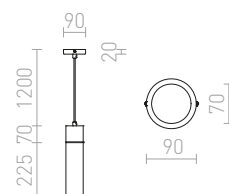

EIGHT ZÁVĚSNÁ

230 V E27 28 W

R10493 opálové sklo/chrom

2 300 Kč