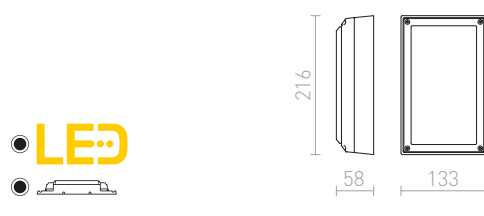

ASPEN PŘISAZENÁ

230 V LED 5 W 3000 K 247 lm Ra 80 IP54

R12011 stříbrnošedá

1 600 Kč