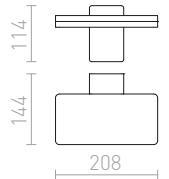

RINA NÁSTĚNNÁ

230 V LED 12 W 3000 K 1000 lm Ra 80 IP65

R11947 antracitová

3 200 Kč

IP65

RINA

Venkovní LED nástěnné svítidlo s integrovaným senzorem - možnost nastavení funkcí. Typ svícení dolů. Vyrobeno z tlakově litého hliníku, opálový spodní kryt.

RINA PIR NÁSTĚNNÁ

230 V LED 12 W 3000 K 900 lm Ra 80 IP65

R13654 antracitová

3 350 Kč

NEW