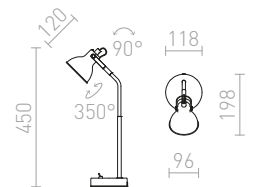

ROSITA STOLNÍ

230 V LED GU10 9 W

R12511 bílá/stříbrnošedá

1 850 Kč

R12512 černá/zlatá

1 850 Kč

G11841