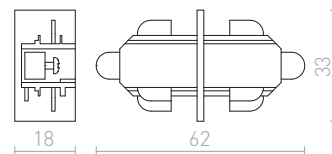

PŘÍMÝ SPOJ

Spoj vodivý pro jednookruhovou lištu.

230 V		
R12260 bílá	120 Kč	
R12261 černá	120 Kč	
R12262 stříbrnošedá	120 Kč