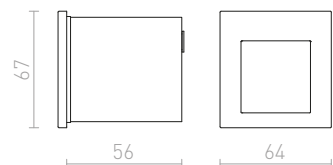

TESS SQ ZÁPUSTNÁ

230 V LED 3 W 3000 K 80 lm Ra 80 IP54

R12013 bílá	1 200 Kč
R12014 stříbrnošedá	1 200 Kč
R12015 antracitová	1 200 Kč

± 70
60x55

LED