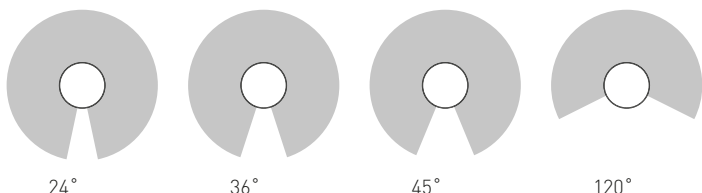

Úhly vyzářování

Věškeré technické parametry se vztahují na celý světelný zdroj. Vzhledem ke složitému postupu při výrobě světelných diod jsou typické hodnoty uvedené v souvislosti s technickými parametry LED pouze statistickými hodnotami, které nemusí nezbytně odpovídat skutečným technickým parametrům jednotlivých výrobků – jednotlivé výrobky mohou vykazovat odchylky vůči typickým hodnotám.