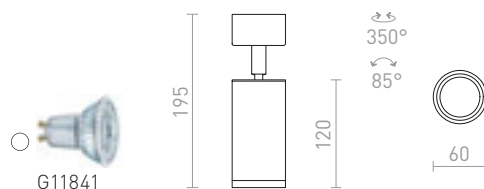

BELENOS STROPNÍ

230 V LED GU10 9 W

R13363 bílá

950 Kč

R13364 černá

950 Kč