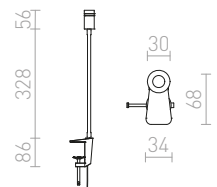

LED

FLASH

LED lampička se šroubem na desku s ohebným krkem a vypínačem na přívodním kabelu.

FLASH D S ÚCHYTEM NA DESKU

230 V LED 3 W $\angle 60^\circ$ 3000 K 120 lm Ra 80

R12946 bílá

1 800 Kč

LED