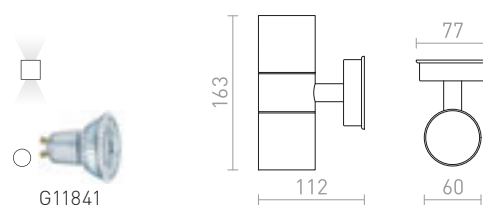

SORANO II NÁSTĚNNÁ

230 V LED GU10 2x8 W IP44

R13634 černá/plast

645 Kč

NEW