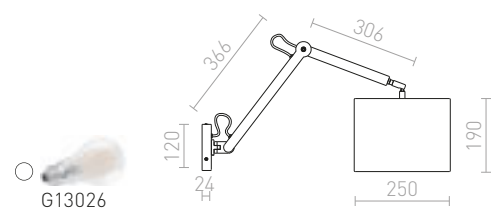

BROADWAY

Nástěnné svítidlo s nastavitelným ramenem. Stínidlo je potaženo strukturovanou textilií. Vypínač je umístěn na nástěnné základně.

BROADWAY NÁSTĚNNÁ S RAMENEM

230 V E27 42 W

R11987 bílá/chrom

4 950 Kč

MADISON

Nástěnná dvojrarmená lampa s textilním stínidlem.

MADISON W NÁSTĚNNÁ

230 V E27 42 W

R12480 bílá/chrom

5 800 Kč