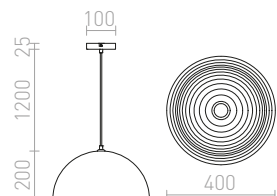

CARISSIMA 40 ZÁVĚSNÁ

230 V E27 42 W

R11766 matná černá/zlatá

2 950 Kč

R13048 matná bílá/stříbrnošedá

2 950 Kč

ROZE

Závěsné zaoblené svítidlo s kovovým černě lakovaným stínidlem, dodávané ve dvou velikostech.