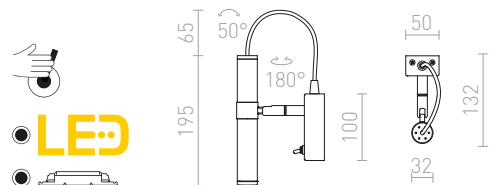

VIPER WL

230 V LED 3 W $\angle 60^\circ$ 3000 K 100 lm Ra 80

R12461 černá/chrom

2 300 Kč