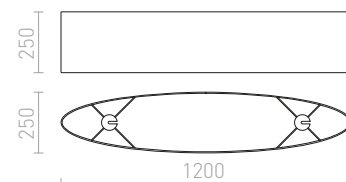

CASUAL 120/25 STÍNIDLO

max. 23 W

	R11471 Polycotton černá/zlatá fólie	6 200 Kč
	R11484 Polycotton černá/měděná fólie	7 200 Kč
	R11500 Polycotton bílá/bílé PVC	3 850 Kč
	R11582 Monaco petrolejová/stříbrné PVC	6 450 Kč
	R11593 Monaco holubí šed/stříbrné PVC	6 200 Kč