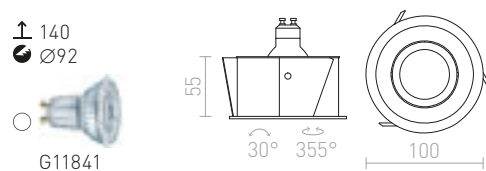

ESIX VÝKLOPNÁ

230 V GU10 50 W

R10211 stříbrnošedá

120 Kč %

ESIX VÝKLOPNÁ

230 V GU10 50 W

R10187 leštěný hliník

178 Kč %