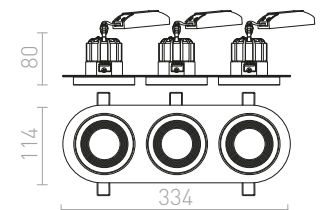

SHARM

Zápuštěné nevýklopné svítidlo s 10W LED modulem. Tímto QR-kódem můžete přejít na naše webové stránky, kde si můžete pohodlně sestavit dalších až 2500 kombinací svítidel podle vašich představ.

SHARM R III ZÁPUSTNÁ

230 V LED 3x10 W $\angle 24^\circ$ 3000 K 2700 lm Ra 80

R13245	bílá/měď	2 750 Kč
R13246	perleťová zlatá/hnědá	2 750 Kč
R13247	hnědá/perleťová zlatá	2 750 Kč
R13248	černá/měď/měď	2 850 Kč
R13249	černá/černá/měď	2 750 Kč