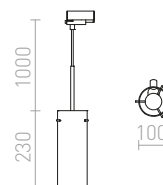

SANSSOUCI PRO TŘÍOKR. LIŠTU

230 V E27 42 W

R12094 měděné sklo

2 950 Kč

G13111