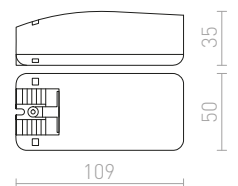

G13005

980 Kč

TRAFO 24V=

Transformátor 24V DC.

TRAFO 0,5-20W

24= 20 W

G13006

520 Kč