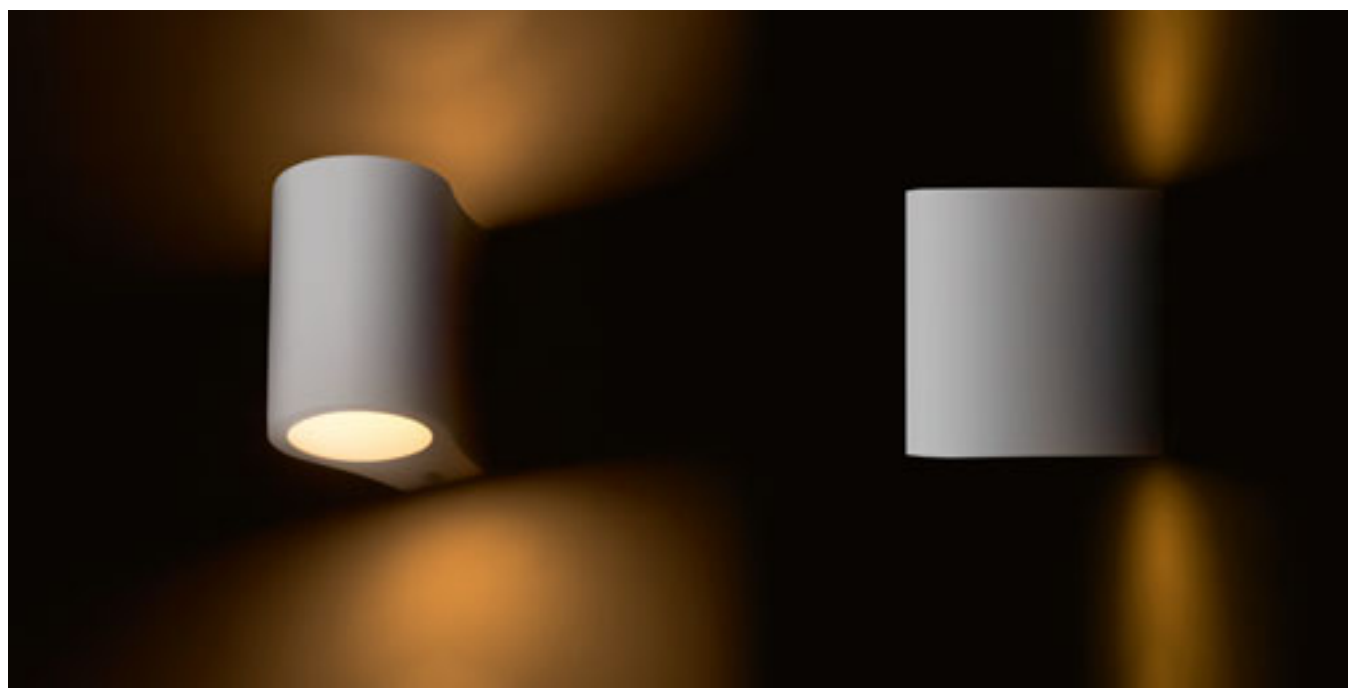

GINA S NÁSTĚNNÁ

230 V G9 33 W

R11959 sádrová

1 150 Kč