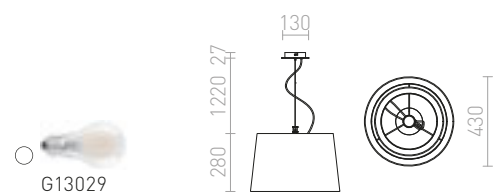

ESPLANADE ZÁVĚSNÁ

230 V E27 42 W

R12483 černá/bílá/chrom

4 800 Kč