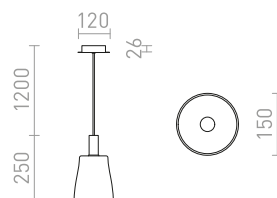

BELLINI M LED ZÁVĚSNÁ

230 V LED 5 W $\angle 30^\circ$ 3000 K 475 lm Ra 80

R13652 černá/kouřové sklo

3 600 Kč

NEW