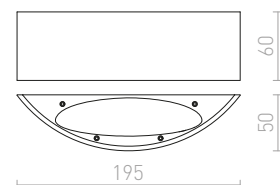

NAXOS NÁSTĚNNÁ

230 V LED 6 W 3000 K 780 lm Ra 80

R12590 bílá

3 200 Kč

R12591 česaný kov

3 200 Kč