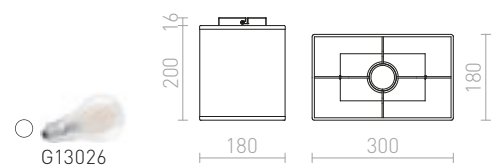

LOPE RC 30/18 STROPNÍ

230 V E27 28 W

R12936 černá/chrom

1 650 Kč