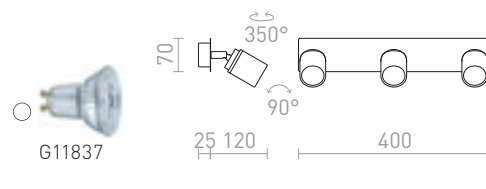

DUBLIN III PŘISAZENÁ

230 V GU10 3x9 W IP44

R13379 chrom

2 200 Kč