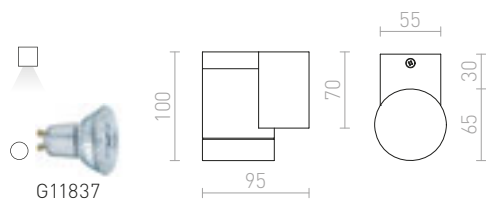

MIZZI I

230 V GU10 35 W IP54

R10600 stříbrnošedá

1 200 Kč