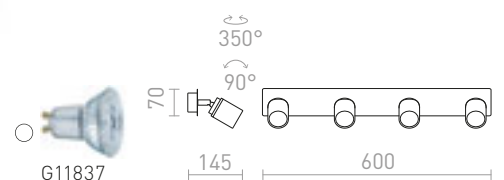

2 200 Kč

DUBLIN IV PŘISAZENÁ

230 V GU10 4x9 W IP44

R13380 chrom

2 950 Kč

BOGARD

Nástěnné svítidla s nastavitelnými LED reflektory.

BOGARD I NÁSTĚNNÁ