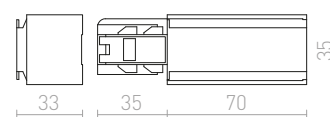

NAPÁJENÍ LEVÁ

Koncové napájení pro přisazenou / závěsnou tříokruhovou lištu EUTRAC. Možnost zatížit maximálně 16A.

230 V		
R11314 bílá	680 Kč	
R11315 černá	680 Kč	
R11316 stříbrnošedá	950 Kč