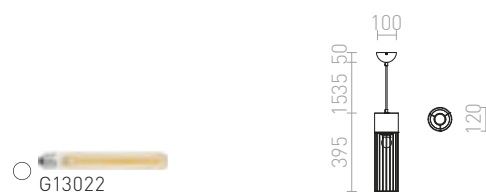

BURTON ZÁVĚSNÁ

230 V E27 42 W

R12931 beton

1 550 Kč