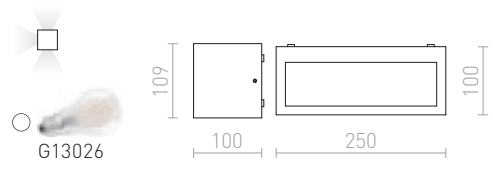

DURANT NÁSTĚNNÁ

230 V E27 18 W IP54

R12568 stříbrnošedá

2 150 Kč

R12569 antracitová

2 150 Kč

IP44

GINO