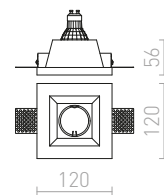

DAG SQ ZÁPUSTNÁ

230 V GU10 35 W

R12355 sádrová

520 Kč

↑ 150
120x120

G11841