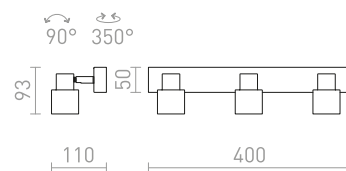

VALTO III PŘISAZENÁ

230 V GU10 LED 3x5 W IP44

R13704 chrom

2 100 Kč **NEW**

G11837