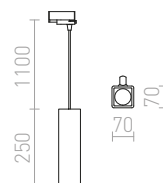

JACK RC PRO TŘÍOKR. LIŠTU

230 V GU10 35 W

R12103 sádrová

2 950 Kč %

G11837