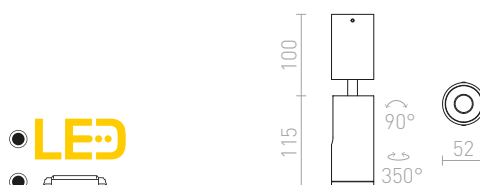

BOGARD STROPNÍ

230 V LED 5 W $\angle 40^\circ$ 3000 K 350 lm Ra 80

R12497 matná černá

1 680 Kč

R12498 matný nikl

1 950 Kč

BELENOS

Jednoduchý válcový reflektor s patičkou GU10 na kruhové základně. Pružinový úchyt patice umožňuje použití žárovek různých délek.