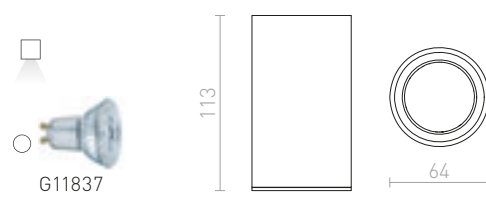

MOMA STROPNÍ

230 V GU10 35 W

R12043 bílá

750 Kč

R12047 matný nikel

720 Kč %

R12516 černá

750 Kč