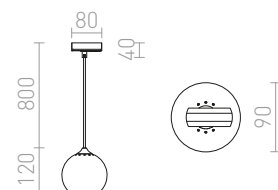

G11837

PULIRE

Závěsné svítidlo se stínidlem z mléčného skla a adaptérem do jednookruhové lišty.

PULIRE CON PRO JEDNOOKR. LIŠTU

230 V E14 28 W

R13209 opálové sklo/dřevo

2 950 Kč

G11849