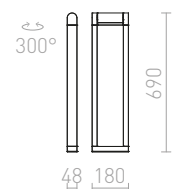

IP54

AQUE

Elegantní venkovní stojanové svítidlo s možností nastavení reflektoru v ose svítidla.

AQUE STOJANOVÁ

230 V LED 8 W 3000 K 800 lm Ra 80 IP54

R12624 matná černá

3 850 Kč

IP65