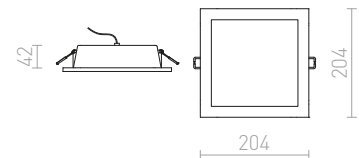

PLATEIA ZÁPUŠTNÁ

230 V/700 mA LED 20 W 3000 K 1600 lm Ra 80

R10397 bílá

1 150 Kč %

↑ 80
145x145

● LED

●