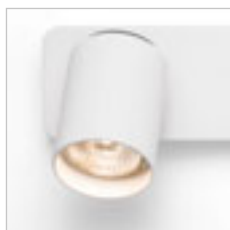

DUGME I

230 V GU10 35 W

R12076 bílá/antracitová

1 150 Kč

DUGME II

230 V GU10 2x35 W

R12077 bílá/antracitová

2 300 Kč