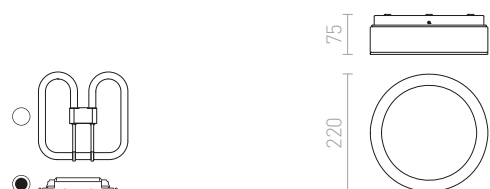

KARISMA 22 2D

230 V GR10q 16 W IP44

R10106 opálové sklo

1 650 Kč %