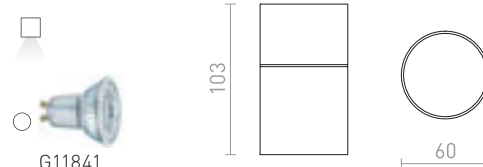

SORANO STROPNÍ

230 V LED GU10 8 W IP44

R13633 černá/plast

480 Kč

NEW