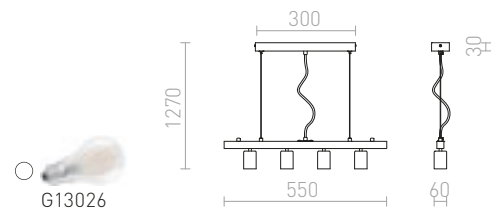

RALLONG IV ZÁVĚSNÁ ZÁKLADNA

230 V E27 4x42 W

R11796 chrom

1 950 Kč %

RALLONG V ZÁVĚSNÁ ZÁKLADNA

230 V E27 5x42 W

R11798 chrom

2 750 Kč %