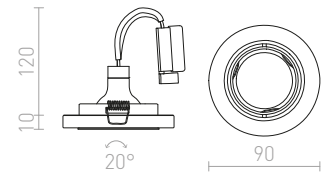

480 Kč

↑ 120
● Ø68

G11841

MIRROLA SQ ZÁPUSTNÁ NÁKLONNÁ

230 V GU10 50 W

R10278 mirror/čiré sklo

520 Kč

↑ 120
● Ø68