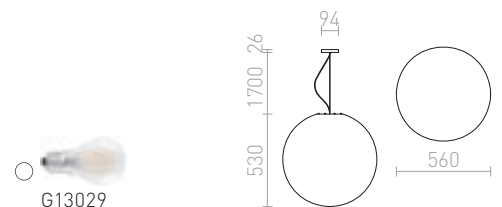

230 V E27 23 W IP44

R10371 satinovaný PE

4 600 Kč

BABYMOON 56 ZÁVĚSNÁ NEBO STOJANOVÁ

230 V E27 23 W IP44

R10372 satinovaný PE

6 800 Kč

CLOUD