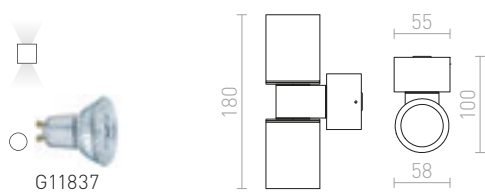

MAC DUO NÁSTĚNNÁ

230 V GU10 2x35 W IP54

R10169 hliník

1 650 Kč %