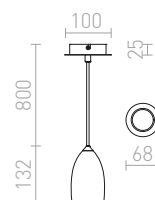

BABADES

Závěsná svítidla se stínidlem a stropní základnou z chromu nebo matného niklu. Černý textilní kabel.

BABADES IV ZÁVĚSNÁ

230 V GU10 4x35 W

R12083 chrom

4 950 Kč

R12084 matný nikl

4 950 Kč

BABADES I ZÁVĚSNÁ

230 V GU10 35 W

R12081 chrom

1 250 Kč

R12082 matný nikl

1 250 Kč