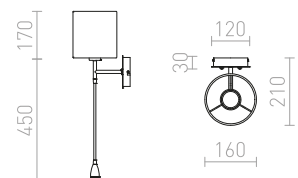

VERSINA SE STÍNIDLEM

230 V E27 LED 28 W + 3 W $\angle 25^\circ$ 3000 K 180 lm Ra 80

R12955 bílá/chrom

2 400 Kč

G13026
LED

PERTH

Nástěnné svítidlo s hranatým textilním stínidlem doplněné o ohebné rameno s LED diodovým reflektorem. Svítidlo má dva světelné zdroje, které lze ovládat samostatně otočným vypínačem umístěným na hranaté základně svítidla.