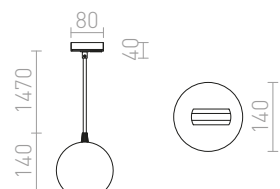

COPA PRO JEDNOOKR. LIŠTU

230 V E27 28 W

R13205 opálové sklo

2 750 Kč

R13206 černá/sklo

2 750 Kč