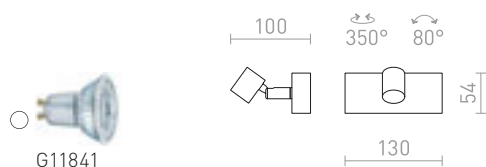

TRICA I NÁSTĚNNÁ

230 V GU10 25 W

R13371 bílá

645 Kč

R13372 černá

645 Kč