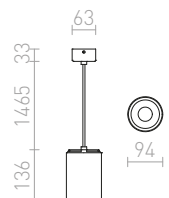

230 V/250 mA LED 9 W $\angle 38^\circ$ 3000 K 870 lm Ra 80

R10596 bílá

2 950 Kč 

MAVRO

Elegantní závěsné válcové LED svítidlo vhodné pro zavěšení nad barové pulty a kuchyňské ostrůvky. Stmívání TRIAC.

MAVRO DIMM ZÁVĚSNÁ