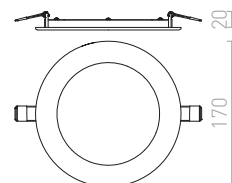

SOCORRO R 170 ZÁPUSTNÁ

230 V LED 12 W 3000 K 720 lm Ra 80

R12964 bílá

480 Kč

↑ 60
● Ø160

● LED

● stmívatelné
na vyžádání