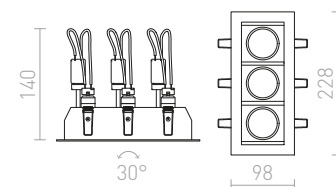

MONE III VÝKLOPNÁ

12 V GU5,3 3x50 W

R10205 bílá

820 Kč %

R10218 stříbrnošedá

820 Kč %

↑ 140

▣ 215x85

G12233

G13002