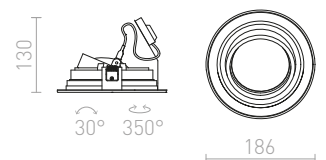

GRANADA R

12 V G53 50 W

R12706 bílá

1 150 Kč

↑ 160
● Ø170

G13656

G13002