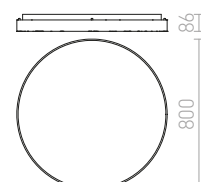

MENSA R 80 STROPNÍ

230 V LED 80 W 3000 K 6800 lm Ra 80

R12119 česaný hliník

14 800 Kč