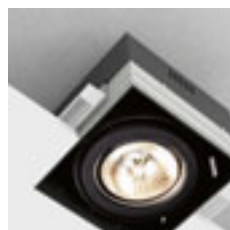

ELECTRA II

12 V G53 2x50 W

R12051 černá

4 200 Kč

↑ 180

▣ 333x170

G13656

G13002