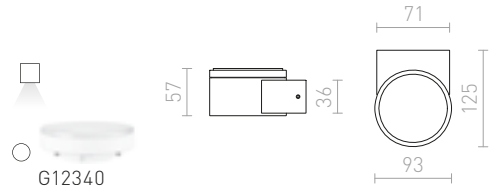

MITCH I NÁSTĚNNÁ

230 V GX53 9 W

R10130 hliník

880 Kč %