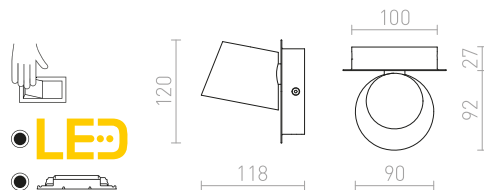

1 800 Kč

NEW

AMADEUS

Nástěnné LED svítidlo s vypínačem na základně a náklápěním ve vodorovné ose do boku.

AMADEUS I NÁSTĚNNÁ

230 V LED 6 W 3000 K 530 lm Ra 80

R12476 bílá

2 650 Kč