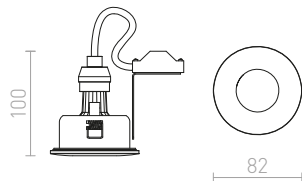

EQUA

230 V GU10 35 W IP54

R12746 chrom

535 Kč

↑ 100
● Ø75

G11841

IP54