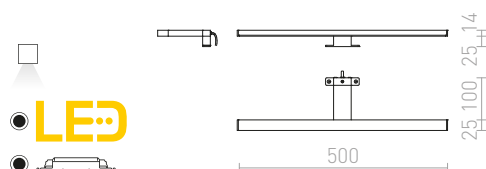

BALEA 500 NA SKŘÍŇKU

230 V LED 7 W $\angle 120^\circ$ 3000 K 370 lm Ra 80 IP44

R12400 chrom

2 300 Kč