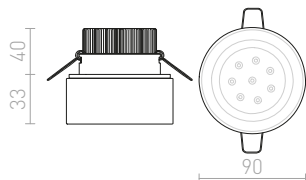

● Ø40

● LED

- JE součást balení
- NENÍ součást balení
- ↑ zápustná hloubka v mm
- zápustný otvor kruhový v mm
- ▣ zápustný otvor hranatý v mm
- 20° úhel naklopení
- 90° úhel otočení
- 44 rozměry (v mm)
- NEW novinka
- % zboží se zvýhodněnou cenou
- ➔ doprodej skladových zásob