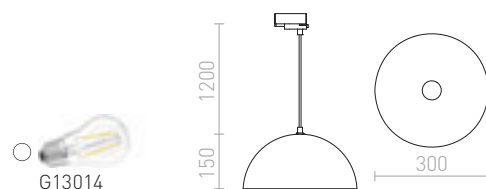

MONROE 30 PRO TŘÍOKR. LIŠTU

230 V E27 42 W

R12101 matná černá/bílá

3 950 Kč