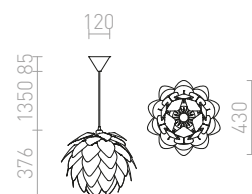

ENCOMBRE ZÁVĚSNÁ

230 V E27 42 W

R12381 bílé PVC

2 300 Kč

R12382 chromovaná fólie

3 350 Kč

R12383 měděná fólie

3 350 Kč