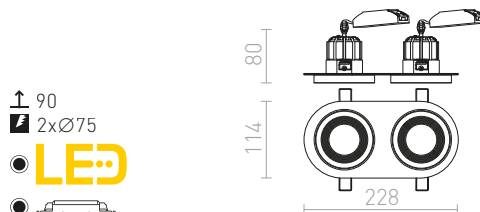

SHARM R II ZÁPUSTNÁ

230 V LED 2x10 W $\angle 24^\circ$ 3000 K 1800 lm Ra 80

R13240 biela/meď	1 950 Kč
R13241 perleťová zlatá/hnědá	1 950 Kč
R13242 hnědá/perleťová zlatá	1 950 Kč
R13243 černá/meď/meď	1 950 Kč
R13244 černá/černá/meď	1 950 Kč