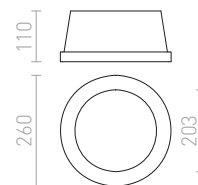

MIA R ZÁPUSTNÁ

230 V E27 2x18 W

R10444 sádrová/satinovaný akryl

2 400 Kč

↑ 180
Ø260

G13155