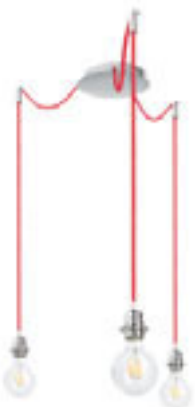

R11785
5 600 Kč