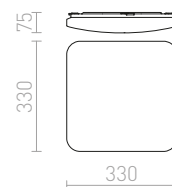

SEMPRE SQ 33 SENZOR STROPNÍ

230 V LED 24 W 3000 K 1680 lm Ra 80

R12440 mléčný akryl

2 200 Kč

SEMPRE SQ 43 SENZOR STROPNÍ

230 V LED 36 W 3000 K 2520 lm Ra 80

R12441 mléčný akryl

2 550 Kč