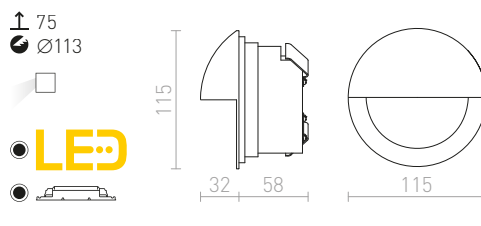

ASTERIA ZÁPUSTNÁ

230 V LED 3 W 3000 K 180 lm Ra 80 IP54

R10558 stříbrnošedá

2 650 Kč