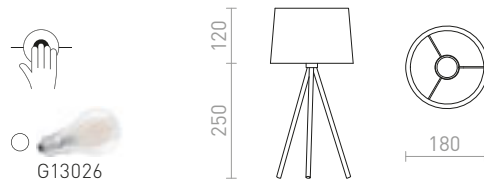

2 200 Kč

AMERICANO

Válcová stolní lampička v měděné povrchové úpravě.

AMERICANO STOLNÍ

230 V E27 28 W

R13322 měděná fólie/měď

3 200 Kč

GUACHE