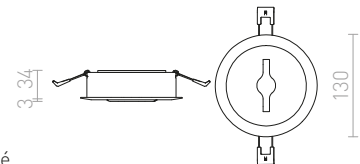

KELLY LED DIMM ZÁPUSTNÁ

230 V LED 15 W $\angle 45^\circ$ 3000 K 750 lm Ra 80

R12635 bílá

2 300 Kč

R12636 černá

2 300 Kč

↑ 60
Ø120