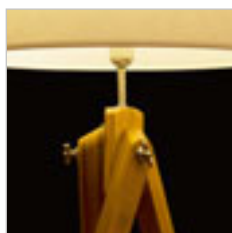

WOODY STOLNÍ PODSTAVEC

230 V E27 25 W

R11791 dub

2 300 Kč %

G13026

AMBITUS

Stolní bambusový podstavec pro stínidla s úchytem E27. Vhodné pro stínidla: ALVIS 24/15, AMBITUS 30/21, DELISA 25/16, CONNY 15/30, CONNY 35/30, RON 40/25, TEMPO 30/19.