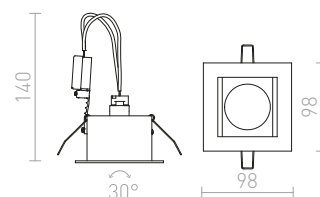

MONE I VÝKLOPNÁ

12 V GU5,3 50 W

R10204 bílá

720 Kč

R10216 stříbrnošedá

720 Kč

↑ 140

▣ 83x85

G12233

G13002