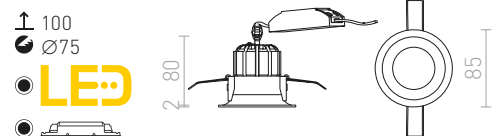

SHARM

Zápusťné nevýklopné svítidlo s 10W LED modulem v různých barevných provedeních.

SHARM PLUS ZÁPUSTNÁ

230 V LED 10 W $\angle 24^\circ$ 3000 K 900 lm Ra 80

R13228	bílá	880 Kč
R13229	perleťová zlatá	880 Kč
R13230	hnědá	880 Kč
R13231	černá	880 Kč
R13232	chrom	950 Kč
R13233	měď	950 Kč
R13234	černý chrom	950 Kč