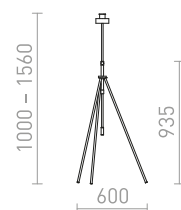

KEITH

Stolní podstavec v imitaci buku se zabudovaným USB portem. Kombinujte se stínidly s uchycením na závit E27. Vhodné pro stínidla: CONNY 15/30, DELI 30/20, DELISA 25/16, RON 15/20.

KEITH STOLNÍ PODSTAVEC S USB

230 V E27 40 W

R13639 bílá/buk

2 300 Kč **NEW**

LUTON

Elegantní stojanová trojnožka v černém provedení s mosaznými doplňky. Kombinujte se stínidly s uchycením na závit E27. Vhodné pro stínidla: AMBITUS 46/24, DELISA 35/30, CONNY 25/30, CONNY 35/30, RON 40/25, TEMPO 30/19.

LUTON STOJANOVÝ PODSTAVEC

230 V E27 40 W

R13640 černá/mosaz

3 200 Kč **NEW**