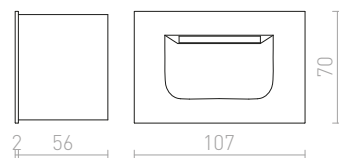

PER ZÁPUSTNÁ

230 V LED 3 W 3000 K 76 lm Ra 80 IP54

R12576 bílá

1 150 Kč

R12577 antracitová

1 150 Kč

↑ 60

▣ 65x102

● LED