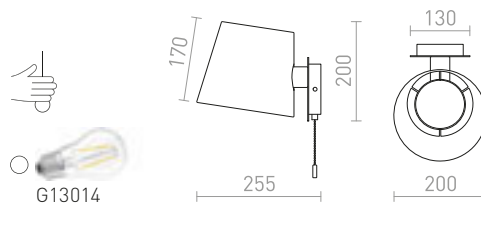

G13026

SELENA

Nástěnná textilní lampička s tahovým vypínačem.
Stínidlo lze natáčet v jedné ose.

SELENA NÁSTĚNNÁ

230 V E27 15 W

R13651 černá

2 400 Kč

NEW