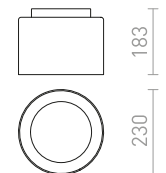

VENICE 23 STROPNÍ

230 V E27 20 W IP44

R13684 čiré sklo/opálové sklo/chrom

3 750 Kč

NEW