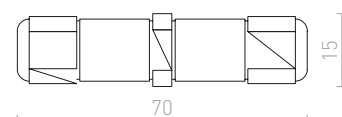

DRIVER

LED driver 500mA 12-20W. Stmívání TRIAC.

DRIVER LED 12-20W DIMM

500 mA max 20 W

G13121

360 Kč

stmívatelné

IP44

IP-BOX

Svorkovnice s ochranou do vlhkého prostředí. Vhodné pro kabel 3x1,5.

IP-BOX

IP44

G12582 bílá

32 Kč

IP65

IP-BOX

Spojovací krabice vhodná pro venkovní prostředí. Vhodné pro kabel 3x1,5.

IP-BOX

230 V IP65

G12983

68 Kč

IP67

IP-BOX

Kabelová spojka vhodná pro venkovní prostředí. Vhodné pro kabel 3x1,5.

IP-BOX

230 V IP67

G12984

98 Kč