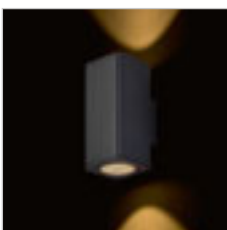

R11964 antracitová

4 200 Kč

IP54

MIZZI SQ II NÁSTĚNNÁ

230 V LED 2x12 W $\angle 46^\circ$ 3000 K 1460 lm Ra 80 IP54

R11965 antracitová

6 450 Kč

IP65