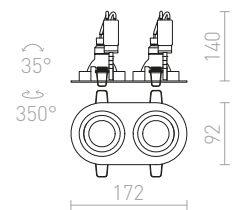

BIZZ II VÝKLOPNÁ

12V GU5,3 2x50 W

R10189 česaný hliník

580 Kč %

↑ 140
163x83

○
G12233
○
G13002