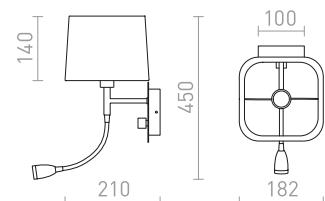

PERTH NÁSTĚNNÁ S LED BODOVKOU

230 V E14 LED 15 W+3 W $\angle 30^\circ$ 3000 K 150 lm Ra 80

R13661 béžová/bílá/chrom

2 850 Kč

NEW

R13662 černá/černá/chrom

2 850 Kč

NEW

G13572