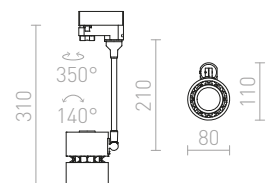

INDY 210 PRO TŘÍOKR. LIŠTU

230 V LED 10 W $\angle 38^\circ$ 3000 K 950 lm Ra 80

R12410 bílá

1 680 Kč

R12411 černá

1 680 Kč