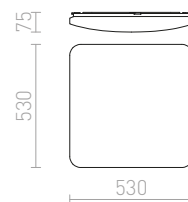

SEMPRE SQ 63 SENZOR STROPNÍ

230 V LED 76 W 3000 K 5320 lm Ra 80

R12443 mléčný akryl

3 200 Kč