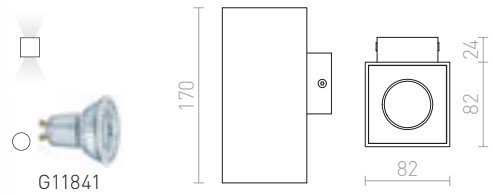

AGATE II NÁSTĚNNÁ

230 V GU10 2x35 W

R12677 matná bílá

1 750 Kč

R12678 česaný hliník

1 300 Kč