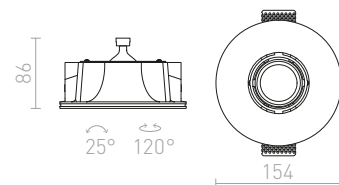

1 350 Kč

↑ 150
Ø157

G12233

G13002

DINGO GU10 II NÁKLONNÁ

230 V GU10 2x35 W

R12037 sádrová

2 550 Kč