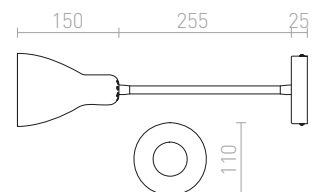

KAYA NÁSTĚNNÁ

230 V E27 28 W

R12898 bílá/matný nikl

950 Kč

R12899 černá/matný nikl

950 Kč

G13026