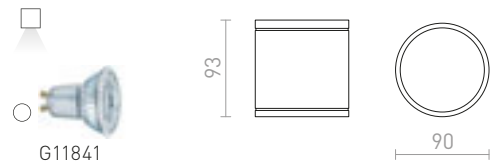

LIZZI STROPNÍ

230 V GU10 35 W IP54

R13505 bílá

1 150 Kč

R13506 stříbrnošedá

1 150 Kč

R13507 antracitová

1 150 Kč

IP54