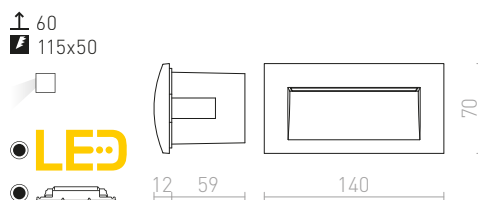

GORDIQ L ZÁPUSŤNÁ

230 V LED 3 W 3000 K 90 lm Ra 80 IP65

R12537 bílá

1 550 Kč

R12538 antracitová

1 550 Kč