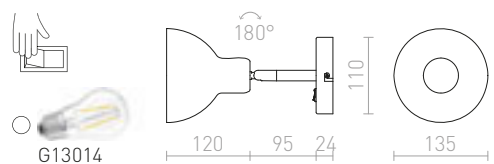

BAROQUE NÁSTĚNNÁ

230 V E27 28 W

R12986 černá/chrom

1 150 Kč

ROSITA

Nástěnná retro svítidla pro úsporný zdroj GU10.

ROSITA I NÁSTĚNNÁ

230 V LED GU10 9 W