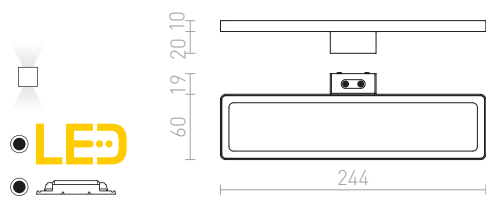

SAVOY 24 NA SKŘÍŇKU

230 V LED 8 W $\angle 120^\circ$ 3000 K 300 lm Ra 80 IP44

R12399 chrom

2 950 Kč