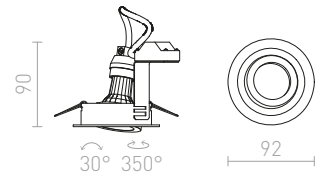

PASADENA GU10 R ZÁPUSTNÁ

230 V GU10 50 W

R12708 česaný hliník

480 Kč

↑ 140
● Ø80

G11841