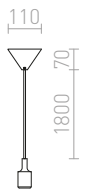

LISA

Závěsná sada s textilním kabelem, silikonovým krytem patice E27 a plastovou stropní krytkou. Vhodné pro stínidla: ARISTA, DELI, DELISA, JAKARANDA, DOUBLE 40/30, DOUBLE 55/30, ASPRO 40/30, ASPRO 55/30, KARO 55/15, KARO 80/20, RON 15/20, RON 40/25, RON 55/30, RON 60/19, TEMPO 15/15, TEMPO 15/30, TEMPO 30/19, TEMPO 50/19.

LISA ZÁVĚSNÁ SADA

230 V E27 42 W

R10622 červená

535 Kč

R10623 zelená

450 Kč

R10624 bílá

535 Kč

R10625 černá

535 Kč

ENZO

Závěsná sada s chromovými prvky, transparentním kabelem a paticí E27. Vhodné pro stínidla: ARISTA, DELI, DELISA, JAKARANDA, DOUBLE 40/30, DOUBLE 55/30, ASPRO 40/30, ASPRO 55/30, KARO 55/15, KARO 80/20, RON 15/20, RON 40/25, RON 55/30, RON 60/19, TEMPO 15/15, TEMPO 15/30, TEMPO 30/19, TEMPO 50/19.

ENZO ZÁVĚSNÁ SADA

230 V E27 42 W

R10616 chrom

680 Kč