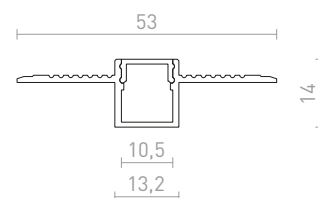

↑ 14
█ 1000x14