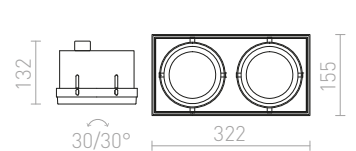

ELECTRA II

12 V G53 2x50 W

R12051 černá

4 200 Kč

↑ 180

▣ 333x170

G13656

G13002