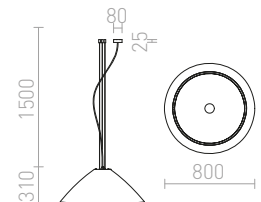

ROND 80 ZÁVĚSNÁ

230 V LED 25 W 3000 K 2100 lm Ra 80

R11709 bílá

17 800 Kč →