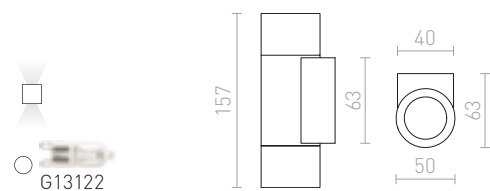

MICO II NÁSTĚNNÁ

230 V G9 2x25 W

R10129 hliník

1 800 Kč ➔