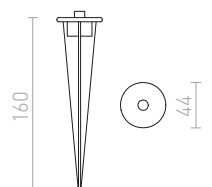

R11751 antracitová

3 450 Kč

BODEC

Univerzální bodec pro venkovní svítidla. Bodec lze upevnit do závitů M10*1, nebo připevnit šroubem na konzolu.

UNIVERZÁLNÍ BODEC DO ZEMĚ

R11755 černá

158 Kč

IP65