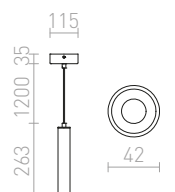

COZY ZÁVĚSNÁ

230 V LED 4 W 3000 K 320 lm Ra 80

R11757 matný nikel

1 950 Kč ➤