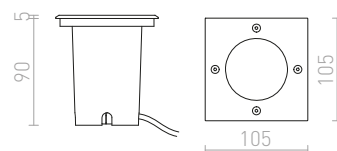

RIZZ SQ 105

230 V LED 3W $\angle 96^\circ$ 3000 K 128 lm Ra 80 IP65

R10436 nerezová ocel

3 350 Kč

± 120
Ø90

LED