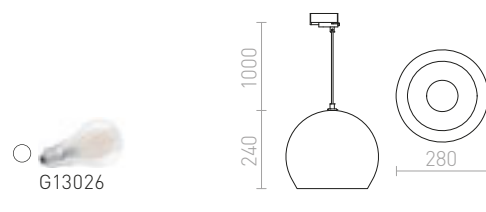

ASTON

Závěsné svítidlo s hliníkovým stínidlem a adaptérem pro tříokružovou lištu.

ASTON 30 PRO TŘÍOKR. LIŠTU

230 V E27 42 W

R12100 česaný hliník

3 350 Kč

MONROE

Závěsné svítidlo s kovovým černě lakovaným stínidlem a adaptérem do tříokružové lišty.