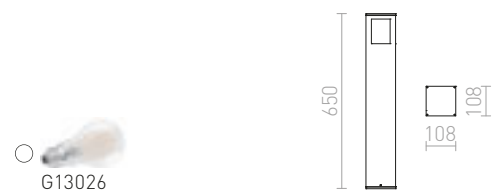

PONDER 65 STOJANOVÁ

230 V E27 18 W IP44

R10433 černá

3 350 Kč