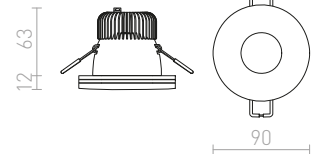

KAY R ZÁPUSTNÁ

230 V/350 mA LED 5 W 3000 K 450 lm Ra 80

R10419 satinované sklo

1 150 Kč %

↑ 80
● Ø65

● LED