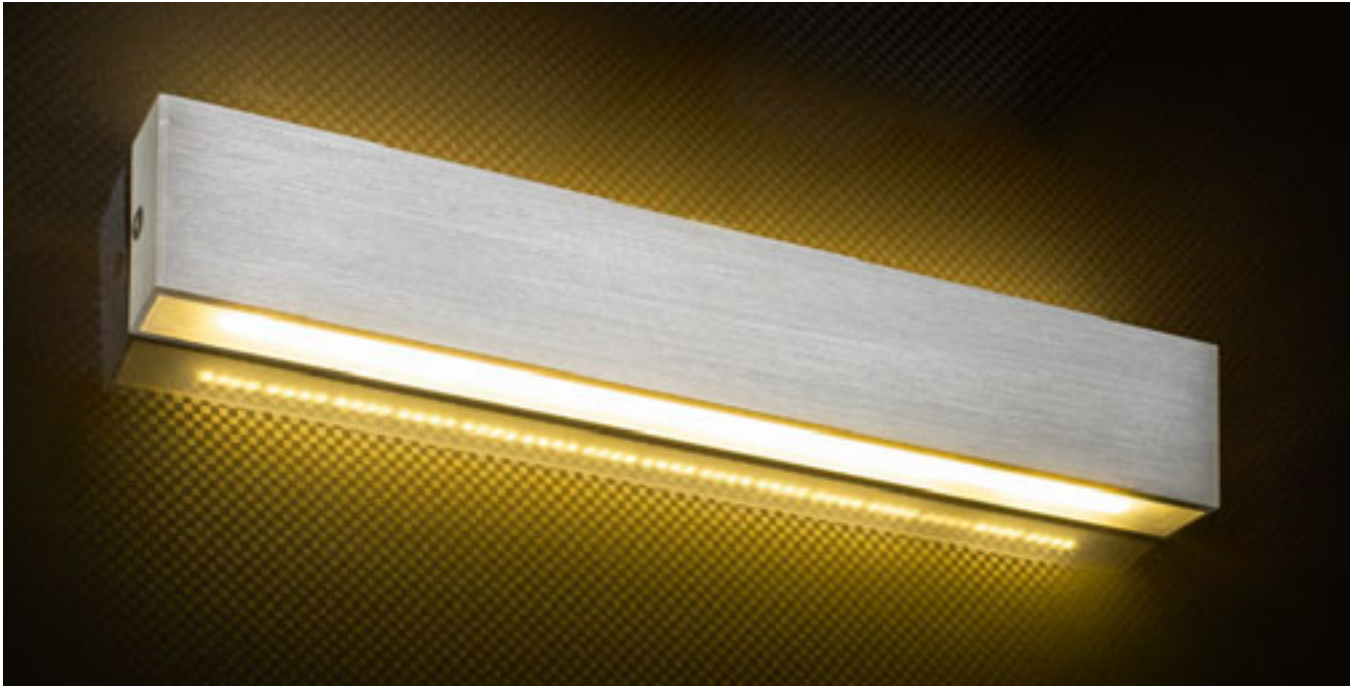

Nástěnné LED obdélníkové svítidlo v nerezovém provedení, pro nepřímé osvětlení vhodné do exteriéru i interiéru.

CHLOE NÁSTĚNNÁ

230 V LED 9 W 3000 K 800 lm Ra 80 IP65

R11752 nerezová ocel

2 950 Kč

IP65

IP54

INTERIA