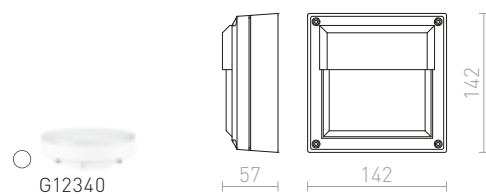

DELTA 145 NÁSTĚNNÁ

230 V GX53 9 W IP54

R12565 antracitová

880 Kč