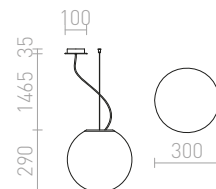

LUNEA 30 ZÁVĚSNÁ TRIPLEX

230 V E27 70 W

R10478 opálové sklo

4 600 Kč

G13026

LUNEA 40 ZÁVĚSNÁ TRIPLEX

230 V E27 70 W

R10479 opálové sklo