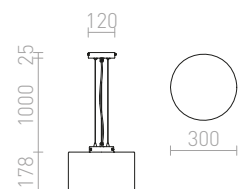

3 200 Kč

ARANA

Závěsné svítidlo se stínídem z opálového skla s doplňky z matného niklu.

ARANA ZÁVĚSNÁ

230 V E27 42 W

R10494 matný nikl

2 650 Kč %

MEDEA