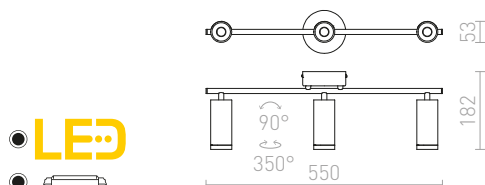

BOGARD III NÁSTĚNNÁ

230 V LED 3x5 W $\angle 40^\circ$ 3000 K 1050 lm Ra 80

R12505 matná černá

3 850 Kč

R12506 matný nikl

3 950 Kč