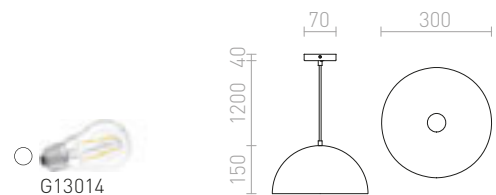

R12057 měď

3 200 Kč

SINTRA

Závěsné svítidlo s kovovým pochromovaným stínidlem dodávané ve dvou velikostech.

SINTRA 30 ZÁVĚSNÁ

230 V E27 42 W

R11698 chrom

1 950 Kč %