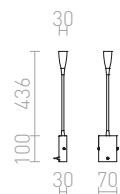

POINT NÁSTĚNNÁ

230 V LED 3 W $\angle 40^\circ$ 3000 K 240 lm Ra 80

R11758 matný nikl

1 680 Kč %