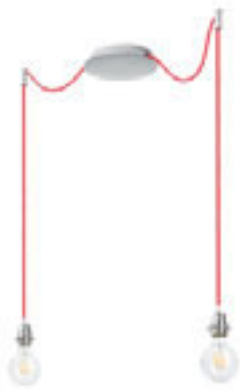

230 V E27 4x42 W

R11795 chrom

980 Kč %

RALLONG V STROPNÍ ZÁKLADNA

230 V E27 5x42 W

R11797 chrom

1 950 Kč %

R11778
4 200 Kč