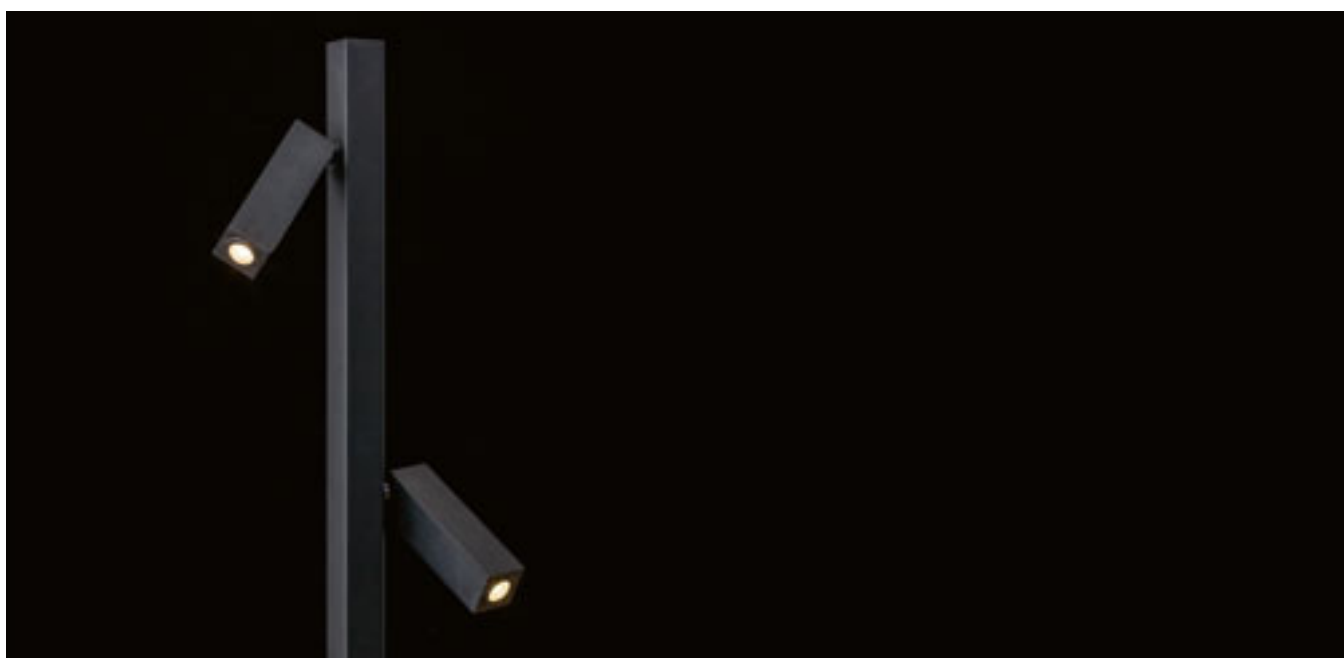

FADO STOJANOVÁ

230 V LED 2x3 W $\angle 45^\circ$ 3000 K 220 lm Ra 80

R12475 černá

6 200 Kč