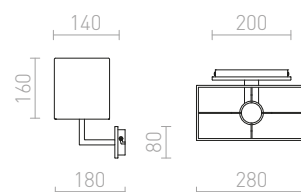

PLAZA NÁSTĚNNÁ

230 V E27 42 W

R11981 bílá/chrom

2 400 Kč

G13026