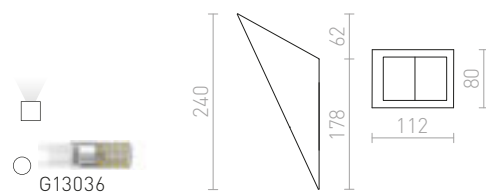

R10448 sádrová

1 280 Kč

BRUXEL

Nástěnné elegantní LED svítidlo pro nepřímé nasvětlení.

BRUXEL NÁSTĚNNÁ

230 V LED 5 W 3000 K 650 lm Ra 80

R12608 bílá

1 950 Kč