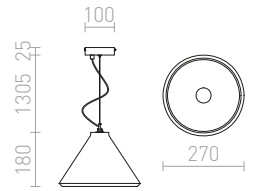

RADICAL ZÁVĚSNÁ

230 V E27 28 W

R12416 beton

1 950 Kč