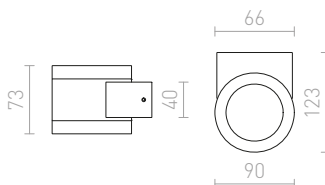

MOIRE II

230 V G9 25 W IP54

R10132 hliník

1 950 Kč %

G13037