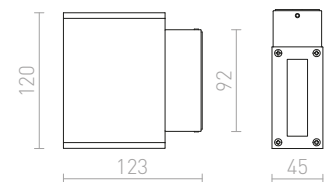

DIXIE 4x12 NÁSTĚNNÁ

230V/700mA LED 2x3W $\angle 48^\circ$ 3000K 360lm Ra 80 IP54

R10355 černá	2 400 Kč
R10356 stříbrnošedá	1 450 Kč

LED