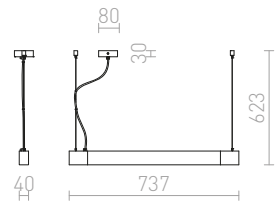

FARGO ZÁVĚSNÁ

230 V G5 24 W

R10634 černá/satinované sklo

1 550 Kč %