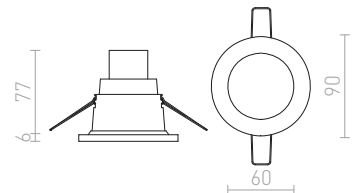

LEROY R

12 V GU5,3 35 W IP44

R12659 bílá

720 Kč

↑ 150
● Ø80