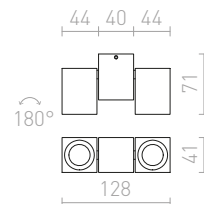

MARVEL II NÁKLONNÁ

230 V GU10 2x50 W

R10171 hliník

1 450 Kč %