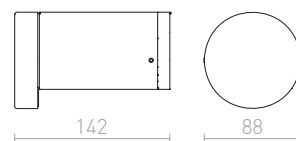

SONET NÁSTĚNNÁ

230 V LED 7 W 3000 K 490 lm Ra 80 IP54

R111170 antracitová

2 950 Kč