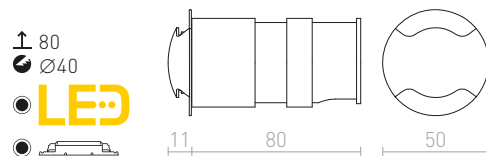

KICK II ZÁPUSTNÁ

230V LED 3W 3000K 120lm Ra80 IP54

R12616 bílá

1 150 Kč

R12617 česaný hliník

1 150 Kč

R12618 černá

1 150 Kč