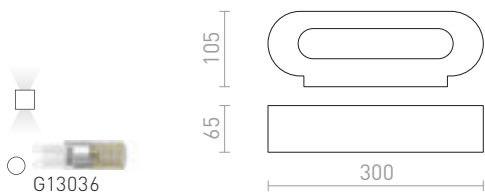

VERITA

Nástěnné oblé sádrové svítidlo se svícením UP/DOWN na žárovku s patičí E27. Svítidlo je možné přemalovat interiérovými barvami.

VERITA NÁSTĚNNÁ

230 V E27 33 W

R12365 sádrová

1 550 Kč

G13026

CRESCENT