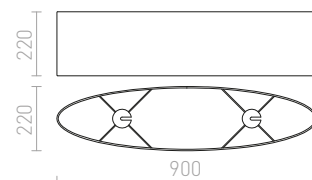

CASUAL 90/22 STÍNIDLO

max. 23 W

	R11472 Polycotton černá/zlatá fólie	4 600 Kč
	R11485 Polycotton černá/měděná fólie	5 600 Kč
	R11501 Polycotton bílá/bílé PVC	3 200 Kč
	R11583 Monaco petrolejová/stříbrné PVC	4 950 Kč
	R11594 Monaco holubí šed/stříbrné PVC	4 950 Kč