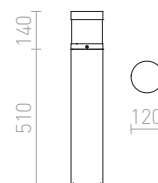

ABAX 65 STOJANOVÁ

230 V LED 15 W 3000 K 423 lm Ra 80 IP54

R12626 antracitová

6 200 Kč