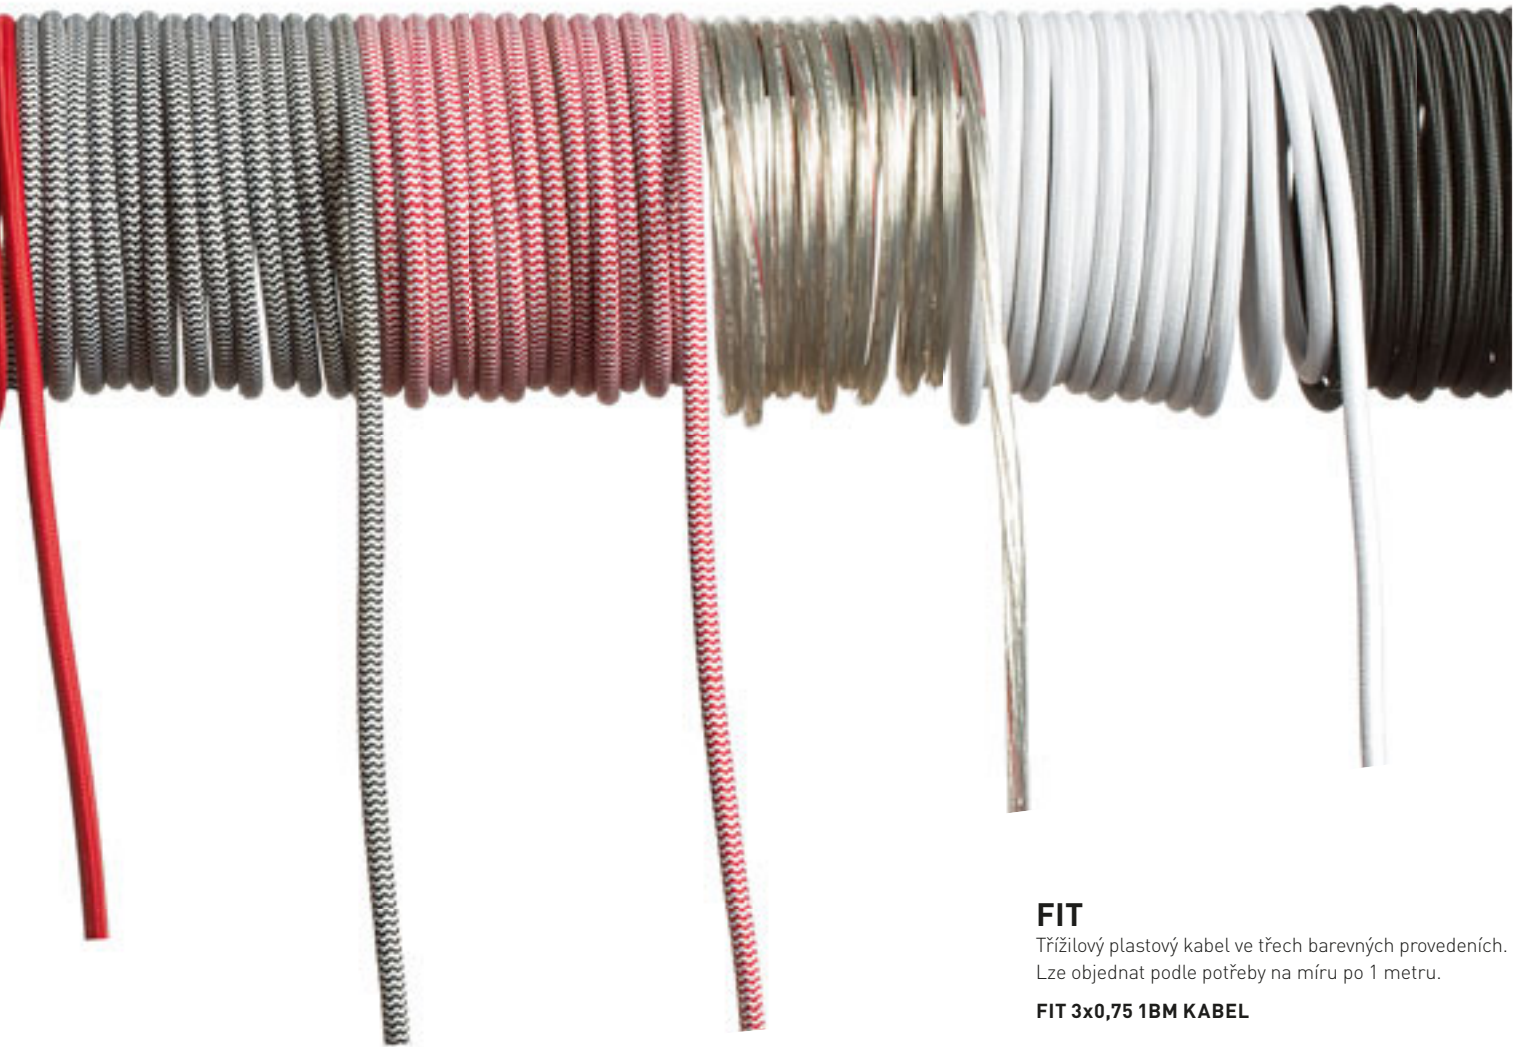

FIT

Třížilový plastový kabel ve třech barevných provedeních. Lze objednat podle potřeby na míru po 1 metru.

FIT 3x0,75 1BM KABEL

R12228	transparentní	68 Kč
R12229	šedá	58 Kč
R12230	černá	58 Kč