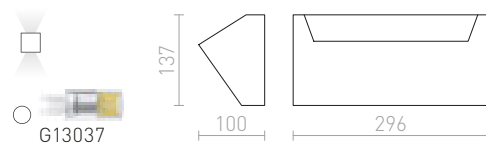

MEX NÁSTĚNNÁ

230 V G9 2x40 W

R10468 sádrová

1 600 Kč