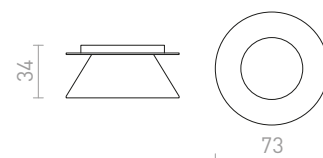

CANTO

Dekoratívni kroužek ve čtyřech barevných provedeních pro svítidlo Canto.

CANTO DEKORATIVNÍ KROUŽEK

R13473 bílá
R13474 zlatá
R13475 měděná fólie
R13476 černá

138 Kč
138 Kč
138 Kč
138 Kč