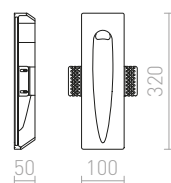

DECENT ZÁPUSTNÁ DO STĚNY

350 mA LED 1W 3000 K 68 lm Ra 80

R10273 sádrová

1 950 Kč

↑ 80
▣ 320x100

● LED

G13124