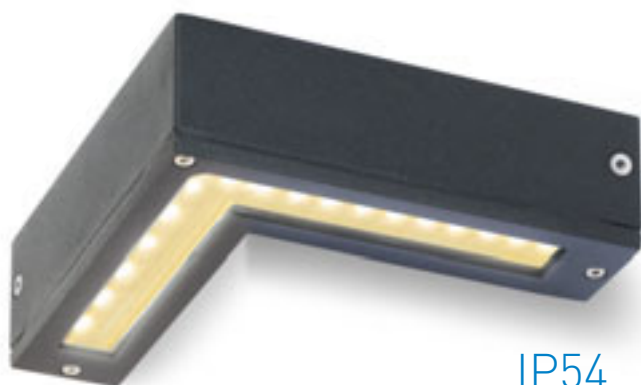

TAPA NÁSTĚNNÁ

230 V LED 6 W 3000 K 277 lm Ra 80 IP54

R13562 bílá

1 950 Kč

NEW