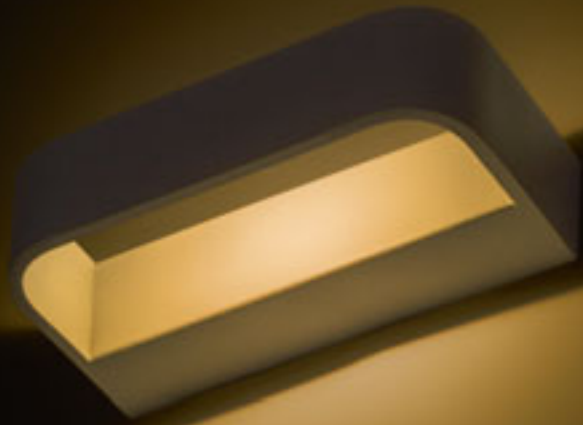

NÁSTĚNNÁ SVÍTIDLA

KOUPELNOVÁ	206-233
DEKORATIVNÍ	234-237
KOMBINOVANÁ	238-241
S RAMENEM	242-247
SÁDROVÁ	248-261
NEPŘÍMÁ	262-265
UP - DOWN	266-289
POZIČNÍ	290-291
NAD OBRAZ	292-293
PODLINKOVÁ	294-297