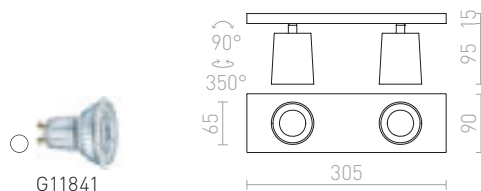

230 V GU10 35 W

R12912 bílá/černá	1 150 Kč
R12913 česaný hliník/černá	1 150 Kč
R12914 černá/zlatá	1 150 Kč

KENNY II PŘISAZENÁ

230 V GU10 2x35 W

R12915 bílá/černá	2 300 Kč
R12916 česaný hliník/černá	2 300 Kč
R12917 černá/zlatá	2 300 Kč