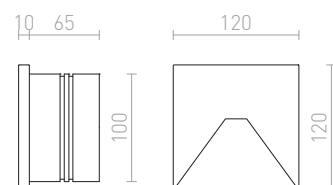

R13094 dekor teraso

1 650 Kč

R13095 dekor černý mramor

1 650 Kč

↑ 70

⊙ Ø110

● LED

IP54