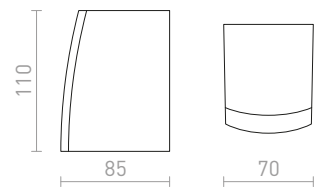

IP54

SELMA

Nástěnné venkovní hliníkové svítidlo pro světelný zdroj s patičí GU10.

SELMA NÁSTĚNNÁ
230 V GU10 35 W IP54

R13513 bílá

760 Kč

R13514 stříbrnošedá

760 Kč

R13515 antracitová

760 Kč

G11837

IP54

SIV

Nástěnné zakulacené LED svítidlo se svícením šikmo dolů, vhodné pro osvětlení vchodů.

SIV PŘISAZENÁ
230 V LED 6 W $\angle 120^\circ$ 3000 K 360 lm Ra80 IP54

R13502 antracitová

1 950 Kč