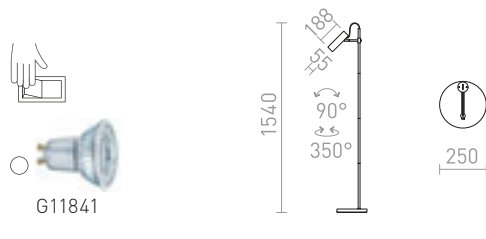

VARIA

Elegantní stojanová lampa s válcovým reflektorem pro LED žárovku s patičí GU10. Vypínač je umístěný na zadní straně reflektoru.

VARIA STOJANOVÁ

230 V LED GU10 9 W

R13660 černá/mosaz

3 200 Kč **NEW**

GUACHE

Kovová stojanová lampa pro světelné zdroje s patičí E27.

GUACHE STOJANOVÁ

230 V E27 20 W

R13393 měď

3 450 Kč

PRAGMA

Stojanová lampa pro žárovku s patičí E27.

PRAGMA STOJANOVÁ

230 V E27 28 W

R12989 černá/chrom

3 750 Kč