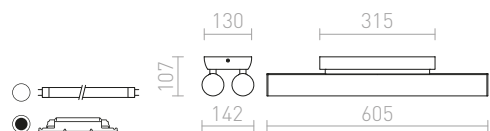

R10239 čiré sklo/chrom

5 600 Kč →

RIVIER STROPNÍ

230 V G5 2x14 W

R10238 čiré sklo/chrom

2 950 Kč %

ASTONISH

Stropní svítidlo z masivního litého skla na čtvercové nerezové základně. Pouze pro žárovky s malou baňkou nebo odpovídající úsporný světelný zdroj. Případné nerovnosti skla nejsou vadou svítidla.