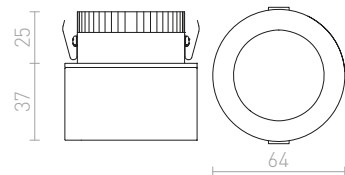

ERGO ZÁPUŠTNÁ

230 V LED 5 W 3000 K 350 lm Ra 80

R10561 chrom

620 Kč

↑ 40
● Ø50

● LED