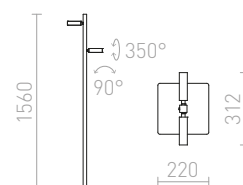

FADO STOJANOVÁ

230 V LED 2x3 W $\angle 45^\circ$ 3000 K 220 lm Ra 80

R12475 černá

6 200 Kč