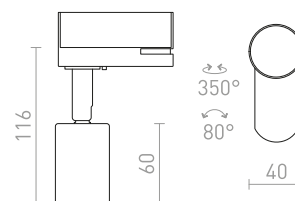

FAX E27 PRO TŘÍOKR. LIŠTU

230 V E27 25 W

R13535 bílá

760 Kč NEW

R13537 černá

760 Kč NEW