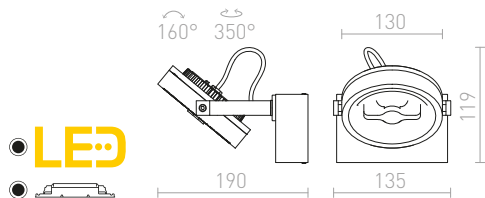

Nástěnné / stropní svítidla s náklonnými reflektory. Svítidla jsou dodávané včetně LED modulů.

KELLY LED I NÁSTĚNNÁ

230 V LED 12 W $\angle 24^\circ$ 3000 K 600 lm Ra 80

R12332 bílá

2 650 Kč

R12333 černá

2 650 Kč