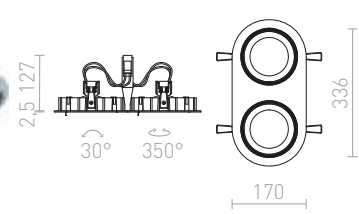

ZIZI II ZÁPUŠTNÁ

12V G53 50W

R12696 bílá

2 550 Kč %

↑ 160

■ 320x160

G13102

G13002