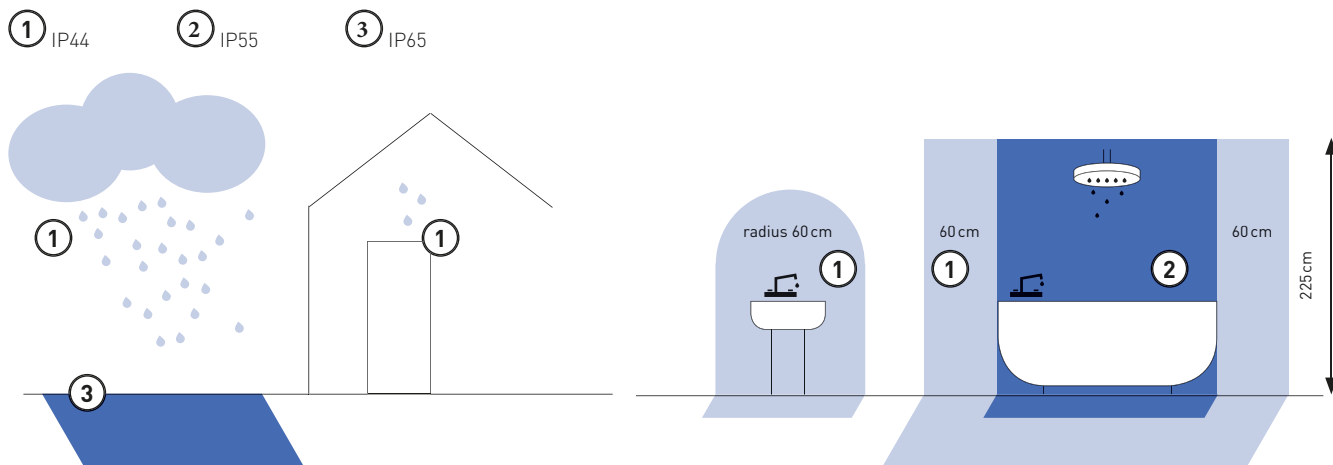

STUPEŇ OCHRANY IP