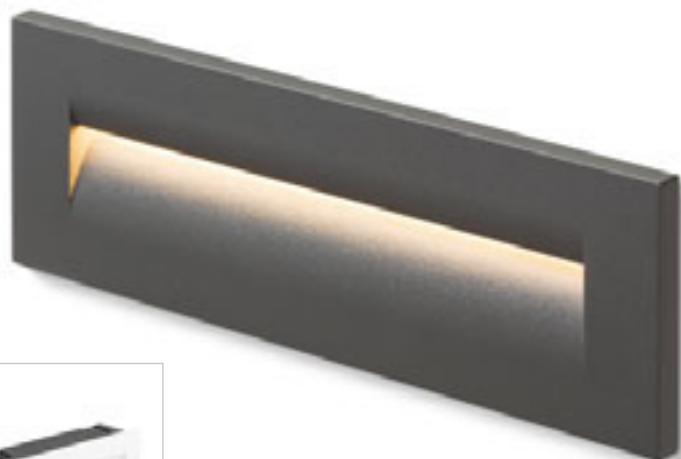

IP65

RASQ

ZápuSTné LED svítidlo do stěny pro orientační nasvícení chodníků, schodišť nebo teras vhodné pro venkovní i interiérové použití. Instalace pouze svícením dolů.

RASQ ZÁPUSTNÁ DO STĚNY

230 V LED 8,5 W 3000 K 190 lm Ra 80 IP65

R12627 bílá 3 750 Kč

R12628 antracitová 3 750 Kč

↑ 80

▣ 237x77

LED