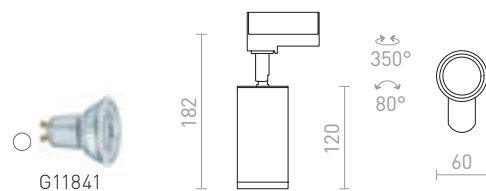

BELENOS PRO TŘÍOKR. LIŠTU

230 V LED GU10 9 W

R13368 bílá

1 350 Kč

R13370 černá

1 350 Kč