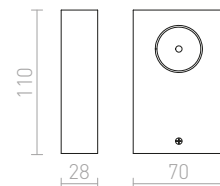

NOZ

Nástěnné hliníkové svítidlo pro jednosměrné svícení. Včetně zabudovaného driveru.

NOZ LED NÁSTĚNNÁ

230 V/700 mA LED 3 W 3000 K 201 lm Ra 80

R10197 česaný hliník

850 Kč

%

CASSO

Nástěnné svítidlo z masivního hliníku pro PowerLED, jednopaprskové.

CASSO UP NÁSTĚNNÁ

230 V/350 mA LED 1 W 3000 K 80 lm Ra 80

R10179 hliník

820 Kč

%