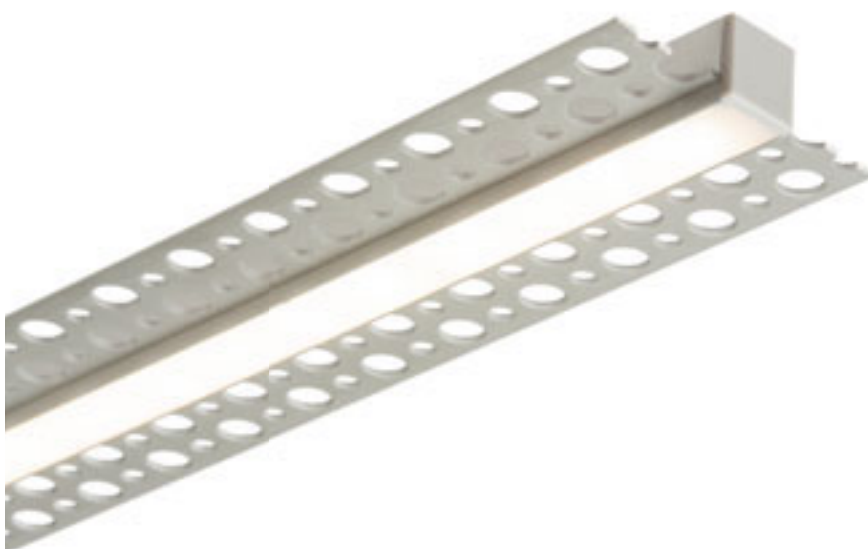

LED PROFILE A ZÁPUSTNÝ 1M

R13381

535 Kč

↑ 10
█ 1000x25