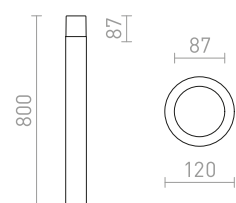

BONNIE 80 STOJANOVÁ

230 V E27 28 W IP44

R13636 antracitová

1 950 Kč

NEW

G13307