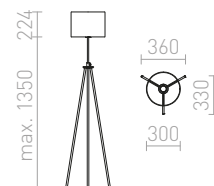

7 500 Kč

G13029

ESPLANADE

Stojanová lampa s dvojitým textilním stínidlem a teleskopickou nohou pro nastavení výšky svítidla.

ESPLANADE STOJANOVÁ

230 V E27 42 W

R12485 černá/bílá/chrom

7 200 Kč