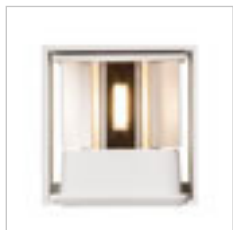

IP54

TITO

Nástěnné LED svítidlo pro svícení UP/DOWN s možností nastavení paprsku svícení.

TITO R NÁSTĚNNÁ

230 V LED 6 W 3000 K 500 lm Ra 80 IP54

R12603 bílá

1 800 Kč

R12604 česaný hliník

1 800 Kč

R12605 černá

1 800 Kč

IP54

TITO SQ NÁSTĚNNÁ

230 V LED 6 W 3000 K 500 lm Ra 80 IP54

R12600 bílá

1 800 Kč

R12601 česaný hliník

1 800 Kč

R12602 černá

1 800 Kč