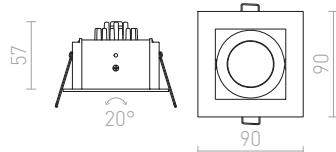

SAM ZÁPUSTNÁ NÁKLONNÁ

230 V LED 5,4 W $\angle 27^\circ$ 3000 K 400 lm Ra 80

R10403 bílá

1 450 Kč

%