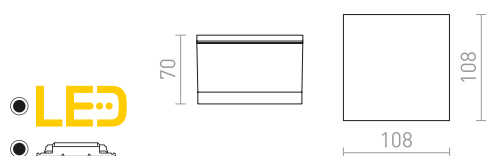

ORIN SQ STROPNÍ

230 V LED 10 W 3000 K 800 lm Ra 80 IP54

R13628 bílá/satinovaný akryl

1 950 Kč NEW

R13629 antracitová/satinovaný akryl

1 950 Kč NEW