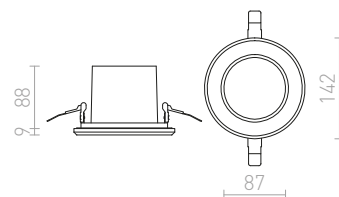

NAVY ZÁPUSTNÁ

230 V LED 15 W $\angle 36^\circ$ 2700 K 1100 lm Ra 80 IP65

R12661 bílá

3 850 Kč

± 110
Ø125

LED

IP65