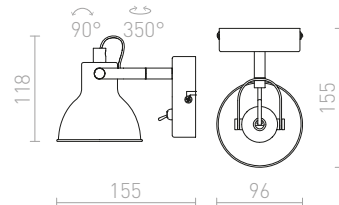

ROSITA I NÁSTĚNNÁ

230 V LED GU10 9 W

R12507 bílá/stříbrnošedá

1 150 Kč

R12508 černá/zlatá

1 150 Kč

G11841