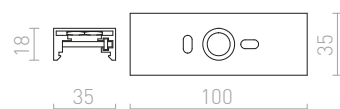

SPOJ PRO TŘÍOKR. LIŠTU

Mechanický spoj je nutné použít pro posílení zavěšených lištových systémů v místě propojení jednotlivých lišt podélným vodivým spojem.

R11354 bílá

460 Kč

R11355 černá

460 Kč

R11356 stříbrnošedá

520 Kč