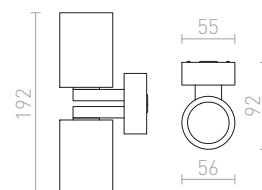

MAC B II

230 V GU10 2x35 W

R10182 hliník

1 600 Kč %