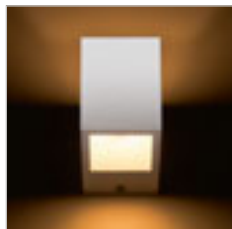

JACK RC S NÁSTĚNNÁ

230 V G9 33 W

R11960 sádrová

980 Kč