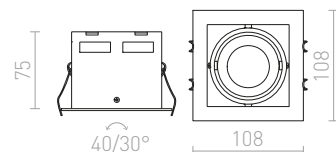

LEDA ZÁPUSTNÁ

230 V/350 mA LED 5,4 W $\angle 25^\circ$ 3000 K 340 lm Ra 80

R10402 bílá

1 550 Kč

%