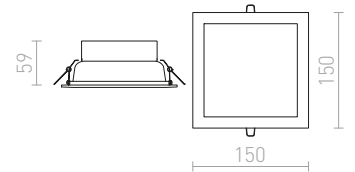

SEEYOU 15 ČTVERCOVÁ ZÁPUSTNÁ

230 V/350 mA LED 16 W 3000 K 1440 lm Ra 80

R10300 bílá

1 600 Kč %