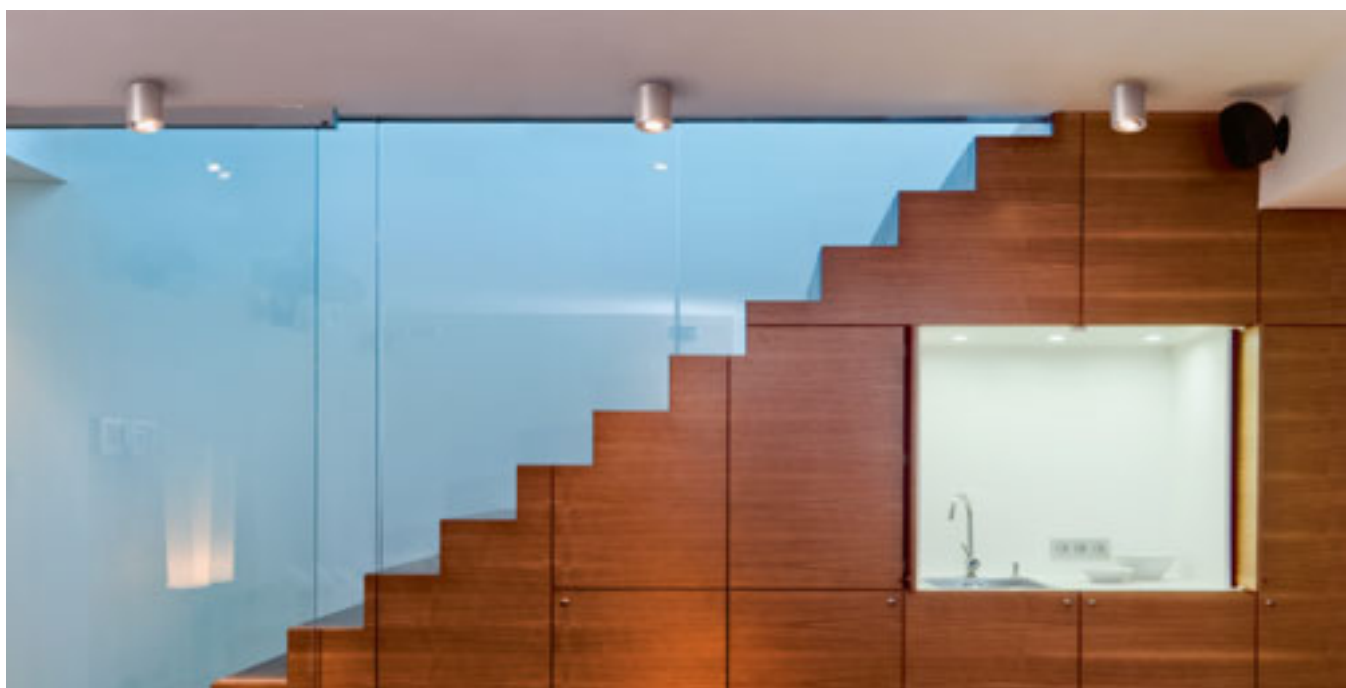

R10212 česaný hliník

1 650 Kč %

MOCCA

Válcové svítidlo z leštěného hliníku s možností naklonění světelného zdroje.

MOCCA STROPNÍ

230 V GU10 50 W

R10124 hliník

1 950 Kč