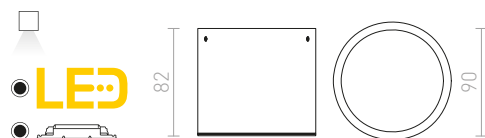

MERA LED STROPNÍ

230 V/350 mA LED 6 W 3000 K 358 lm Ra 80

R10193 česaný hliník

2 300 Kč

CANTO

Stropní válcové svítidlo vhodné pro doplnění dekorativním kroužkem Canto.

CANTO STROPNÍ BEZ DEKORAČNÍHO KROUŽKU
230 V LED GU10 8 W