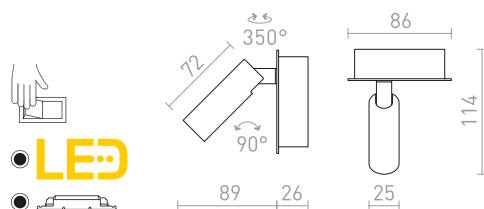

1 800 Kč

NEW

AMADEUS

Nástěnné LED svítidlo s vypínačem na základně a náklápěním ve vodorovné ose do boku.

AMADEUS I NÁSTĚNNÁ

230 V LED 6 W 3000 K 530 lm Ra 80

R12476 bílá

2 650 Kč