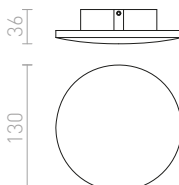

ATLANTA 13 PŘISAZENÁ

230 V LED 6 W 3000 K 780 lm Ra 80 IP54

R12825 bílá

2 300 Kč

R12826 česaná ocel

2 300 Kč