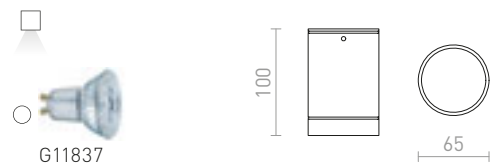

SAMMY STROPNÍ

230 V LED GU10 15 W IP54

R13450 bílá

1 150 Kč **NEW**

R13451 šedá

1 150 Kč **NEW**

R13452 antracitová

1 150 Kč **NEW**