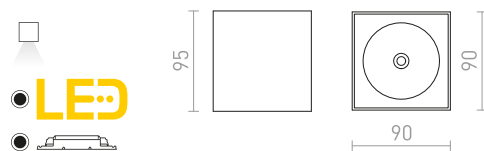

SENZA SQ STROPNÍ

230 V LED 6 W 3000 K 580 lm Ra 80 IP65

R13624 bílá/čiré sklo

1 950 Kč

NEW

R13625 antracitová/čiré sklo

1 950 Kč

NEW