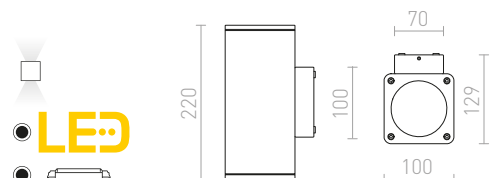

R11964 antracitová

4 200 Kč

IP54

MIZZI SQ II NÁSTĚNNÁ

230 V LED 2x12 W $\angle 46^\circ$ 3000 K 1460 lm Ra 80 IP54

R11965 antracitová

6 450 Kč

IP65