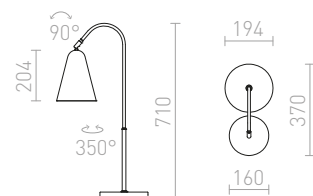

G11841

GARBO

Stolní kovová lampa s kloubem pro žárovku s patičí E27.

GARBO STOLNÍ

230 V E27 28 W

R12675 černá/chrom

2 100 Kč

G13026