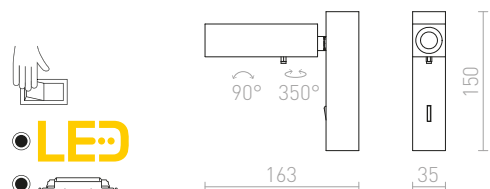

FADO I NÁSTĚNNÁ

230 V LED 3 W $\angle 45^\circ$ 4000 K 110 lm Ra 80

R12473 černá

2 750 Kč