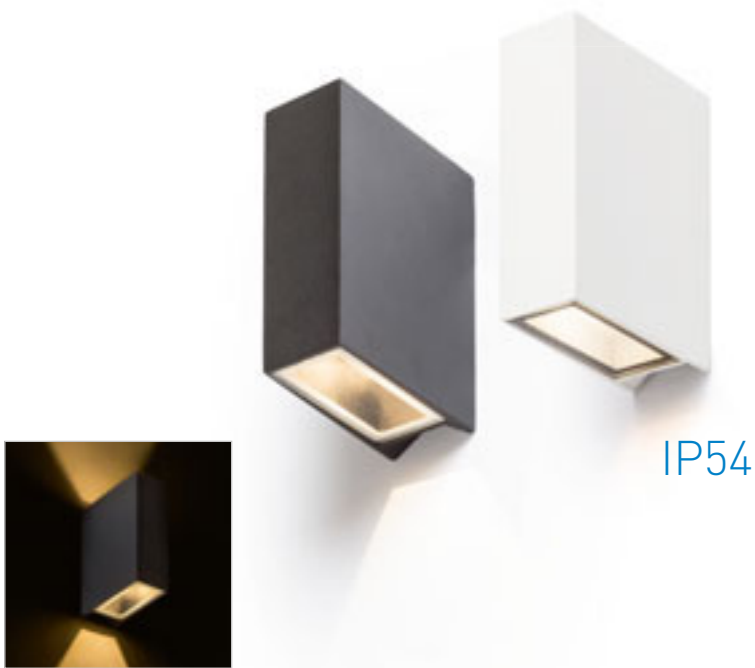

IP54

UKKO

Nástěnné venkovní LED hranaté svítidlo pro svícení UP/DOWN.

UKKO NÁSTĚNNÁ

230 V LED 2x3 W $\angle 55^\circ$ 3000 K 180 lm Ra 80 IP54

R12554 bílá

1 450 Kč %

R12555 černá

2 300 Kč

IP54

PEKKO

Nástěnné venkovní LED hranaté svítidlo pro jednosměrné svícení.

PEKKO NÁSTĚNNÁ

230 V LED 3 W $\angle 67^\circ$ 3000 K 86 lm Ra 80 IP54

R12552 bílá

1 680 Kč

R12553 černá

1 680 Kč

IP54

NICK

Nástěnné LED svítidlo se svícením UP/DOWN vhodné pro venkovní i vnitřní použití. V provedení česaný hliník přírodní nebo černě eloxovaný.

NICK II NÁSTĚNNÁ

230 V LED 2x3 W $\angle 10^\circ$ 3000 K 780 lm Ra 80 IP54

R12827 česaný hliník

1 950 Kč %

R12828 černý elox

1 950 Kč %