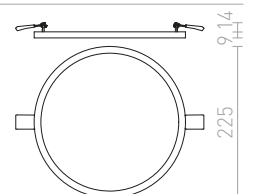

HUE R 22 DIMM ZÁPUSTNÁ

230 V LED 24 W 3000 K 2160 lm Ra 80

R13058 bílá	2 850 Kč
R13059 černý chrom	2 950 Kč
R13060 chrom	3 200 Kč
R13061 matný nikl	3 200 Kč
R13062 dekor buk	3 200 Kč
R13442 dekor tmavý ořech	3 200 Kč