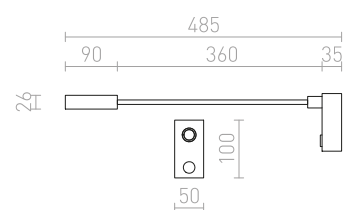

AIM NA HUSÍM KRKU

230 V LED 3 W $\angle 45^\circ$ 3000 K 180 lm Ra 80

R10541 černá

3 600 Kč