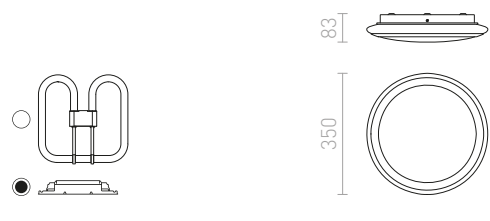

AREA 35 2D

230 V GR10q 28 W IP44

R10109 opálové sklo/chrom

1 800 Kč %