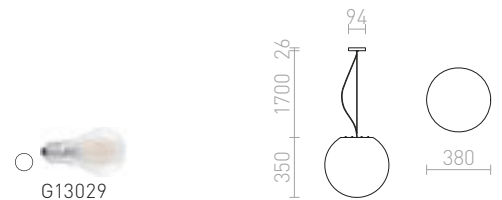

230 V E27 23 W IP44

R10371 satinovaný PE

4 600 Kč

BABYMOON 56 ZÁVĚSNÁ NEBO STOJANOVÁ

230 V E27 23 W IP44

R10372 satinovaný PE

6 800 Kč

CLOUD