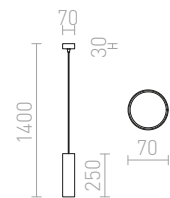

JACK

Závěsné sádrové svítidlo pro světelný zdroj s patičí GU10. Stropní základna bílý lakovaný kov. Svítidlo je možné přemalovat interiérovými barvami.

JACK R ZÁVĚSNÁ

230 V GU10 35 W

R11677 sádrová

1 950 Kč

G11837

JACK RC ZÁVĚSNÁ

230 V GU10 35 W

R11676 sádrová

1 550 Kč

G11837