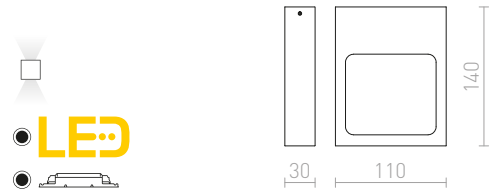

LEA NÁSTĚNNÁ

230 V LED 6 W 3000 K 650 lm Ra 80

R12587 bílá

2 200 Kč

R12588 černá

2 200 Kč