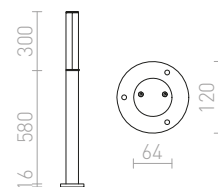

VADIS 90 STOJANOVÁ

230 V LED 8 W 3000 K 520 lm Ra 80 IP54

R10548 antracitová

4 600 Kč