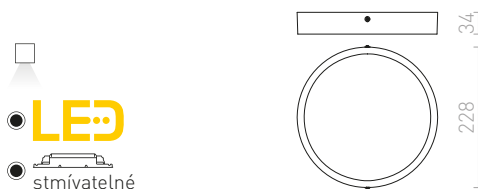

HUE R 22 DIMM STROPNÍ

230 V LED 24 W 3000 K 2160 lm Ra 80

R13078 bílá	3 200 Kč
R13079 černý chrom	3 200 Kč
R13080 chrom	3 600 Kč
R13081 matný nikl	3 600 Kč
R13082 dekor buk	3 600 Kč
R13445 dekor tmavý ořech	3 350 Kč