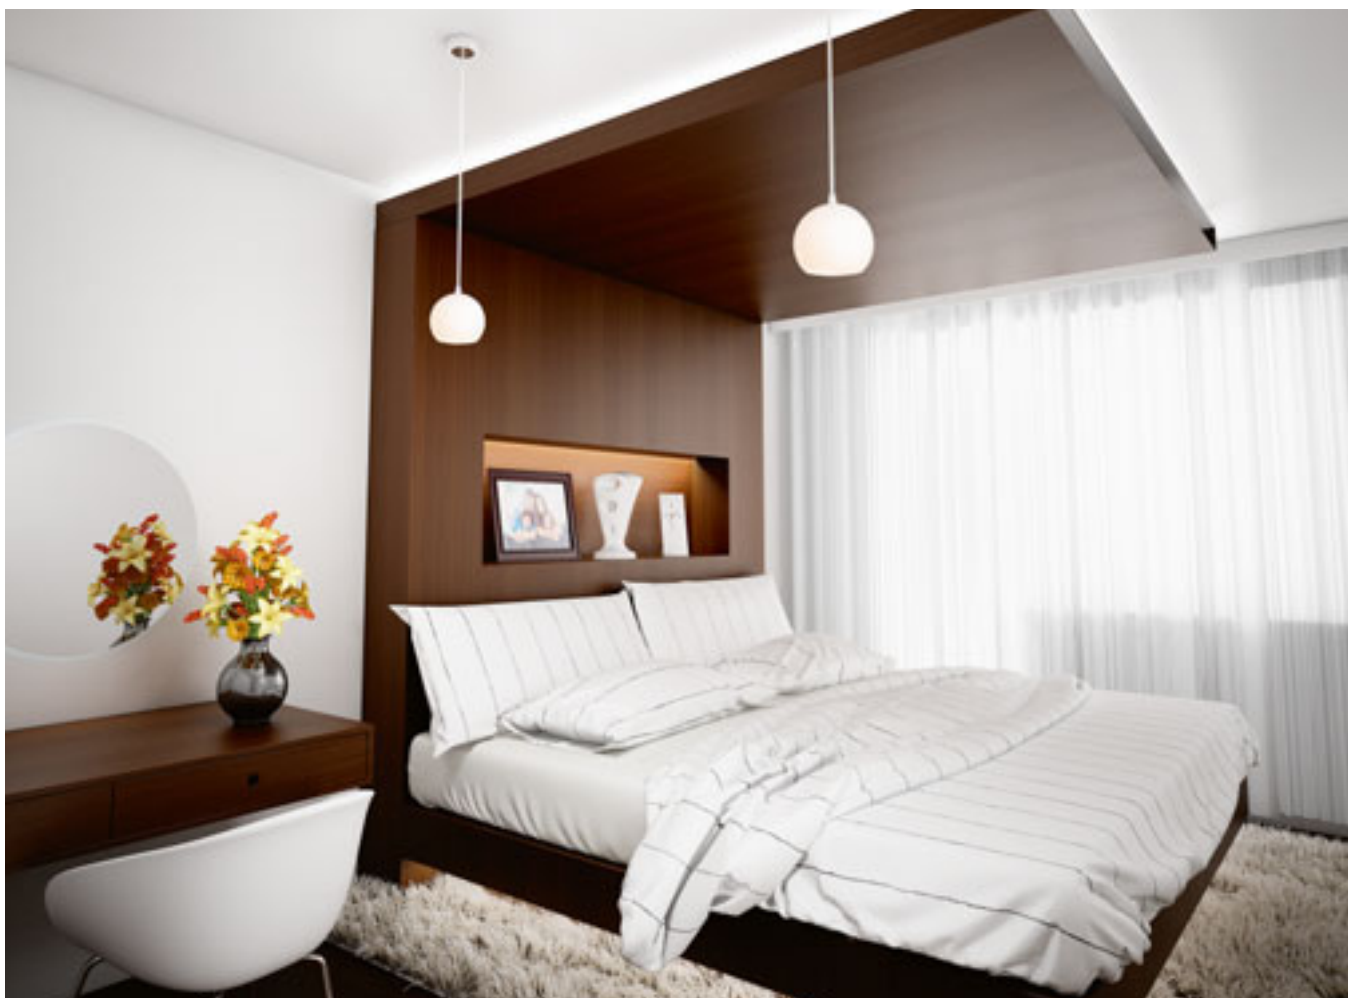

COPA

Závěsné svítidlo se skleněným stínidlem ve dvou barevných variantách.

COPA ZÁVĚSNÁ

230 V E27 28 W

R11823 opálové sklo

2 950 Kč

R11824 černá/sklo

2 950 Kč

G13014