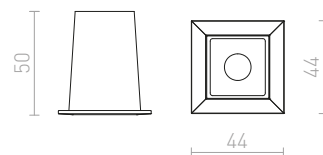

LIZARD I ZÁPUŠTNÁ

230 V LED 2 W $\angle 24^\circ$ 3000 K 90 lm Ra 80

R12854 bílá

520 Kč %

↑ 150
▣ 35x35

● LED