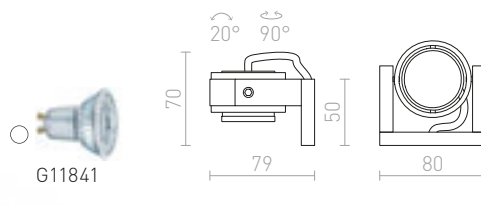

REDO

Náklonný reflektor z masivního hliníku.

REDO NÁKLONNÁ

230 V GU10 50 W

R10173 hliník

950 Kč

TICO

Náklonné LED svítidlo z masivního hliníku na obdélníkové základně.