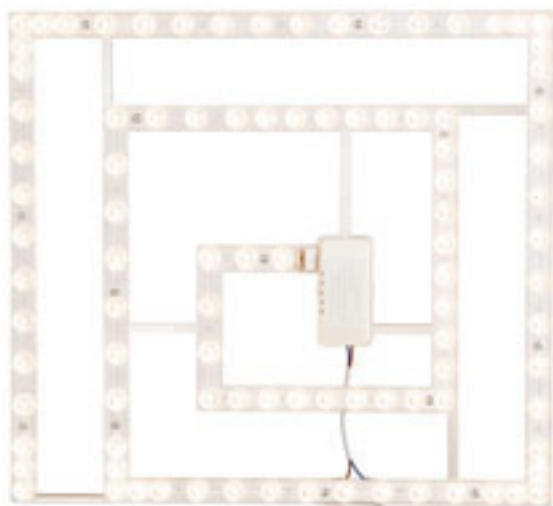

LED MODUL

Náhradní LED modul pro jednoduché použití místo stávajících světelných zdrojů. LED modul se upevňuje ve svítidlech pomocí integrovaných magnetických úchytů.

LED MODUL SQ 10

230 V LED 12 W 3000 K 900 lm Ra 80

G13546

129 Kč

NEW

LED MODUL R 30

230 V LED 36 W 3000 K 2700 lm Ra 80

G13545

380 Kč

NEW

LED MODUL SQ 41

230 V LED 48 W 3000 K 3600 lm Ra 80

G13547

450 Kč

NEW