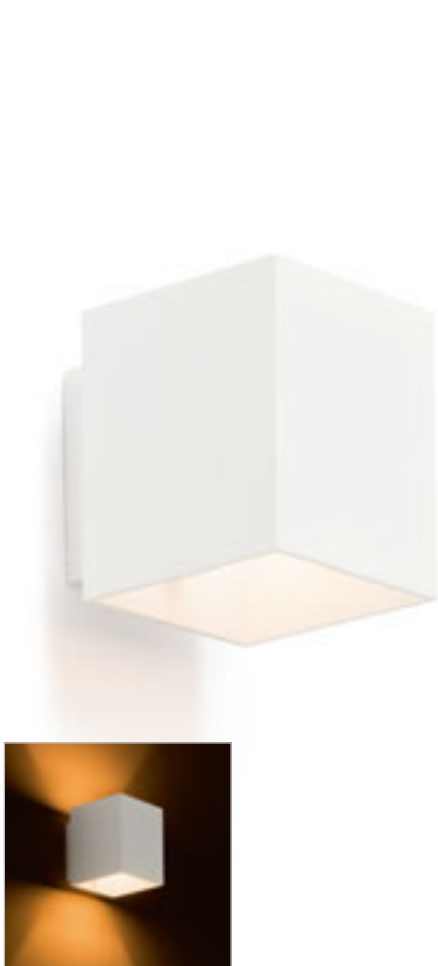

TRIP

Nástěnné hranaté kovové svítidlo se svícením UP/DOWN na žárovku s patičí G9.

TRIP SQ NÁSTĚNNÁ

230 V G9 33 W

R12741 matná bílá

860 Kč

R12742 matná černá/zlatá

980 Kč

ESSEX

Hranaté kovové nástěnné svítidlo pro žárovku s patičí G9 a svícením UP/DOWN.

ESSEX NÁSTĚNNÁ

230 V G9 33 W

R12679 matná bílá

820 Kč

R12680 česaný hliník

820 Kč