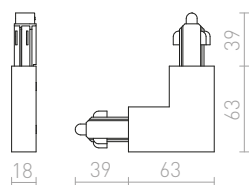

L SPOJ VNĚJŠÍ

L-spoj s možností napájení pro jednofázovou lištu. Maximální zatížení 16A.

230 V

R12266 bílá	215 Kč
R12267 černá	215 Kč
R12268 stříbrnošedá	215 Kč