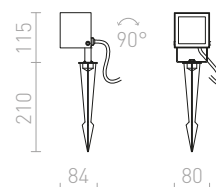

BORA NA BODCI

230 V LED 6 W $\angle 50^\circ$ 3000 K 340 lm Ra 80 IP54

R12025 antracitová

1 950 Kč

IP65

COSMO

Venkovní LED reflektor s bodcem do země. Dodáváno s přívodním kabelem bez zakončení.

COSMO NA BODCI

230 V LED 10 W $\angle 24^\circ$ 3000 K 850 lm Ra 80 IP65

R12580 antracitová

2 150 Kč