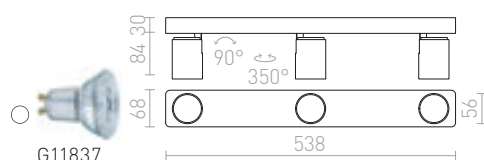

DUGME III

230 V GU10 3x35 W

R12078 bílá/antracitová

2 950 Kč