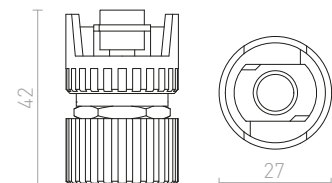

480 Kč

R11353 černá

480 Kč

3M LANKOVÝ ZÁVĚS

Lankový závěs pro tříokruhovou lištu EUTRAC. Závít M13.

R11359
820 Kč

1,5M LANKOVÝ ZÁVĚS

Lankový závěs pro tříokruhovou lištu EUTRAC. Závít M13.