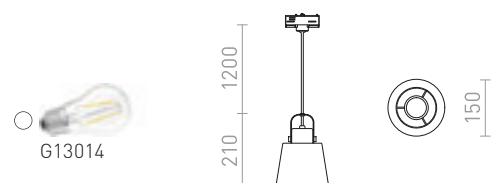

CHOUETTE PRO TŘÍOKR. LIŠTU

230 V E27 15 W

R13721 černošedá/textil/dřevo

3 750 Kč

NEW