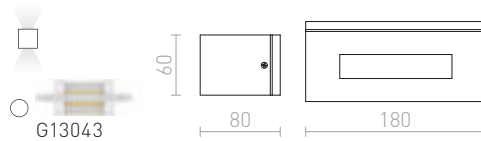

WOOD NÁSTĚNNÁ

230 V R7s 78mm 48 W IP54

R10437 bílá

1 250 Kč

R10438 stříbrnošedá

1 150 Kč

R10439 antracitová

1 250 Kč