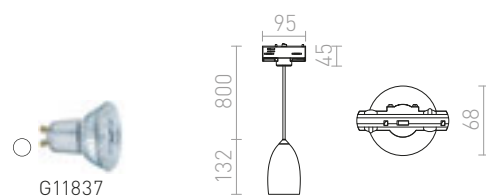

BABADES PRO TŘÍOKR. LIŠTU

230 V GU10 35 W

R13216 chrom

2 750 Kč

R13217 matný nikl

2 750 Kč