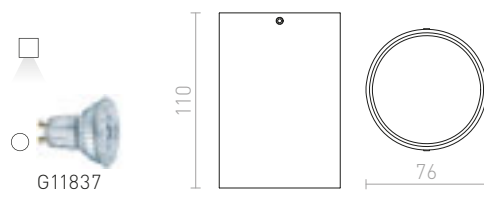

VADE R

230 V GU10 35 W

R12669 bílá/černá

950 Kč