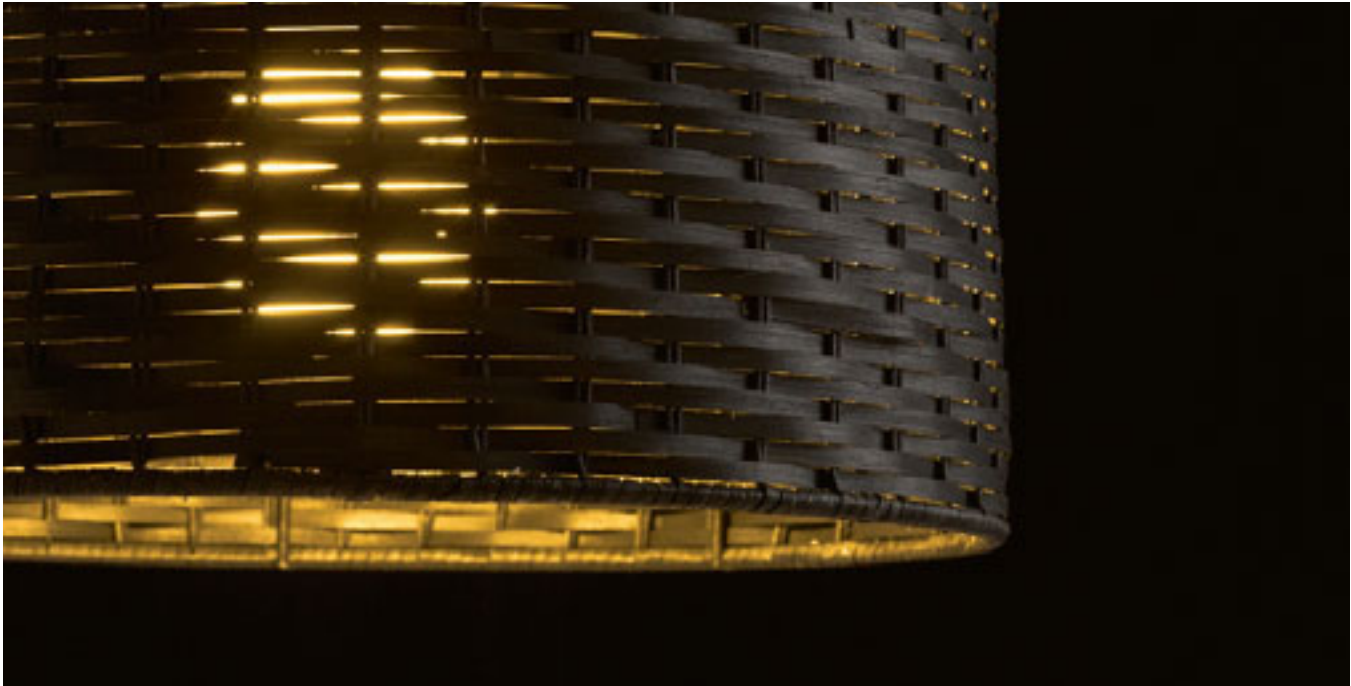

FIATLUX

Závěsné svítidlo s bambusovým stínidlem v černé barvě.

FIATLUX 41/24 ZÁVĚSNÁ

230 V E27 15 W

R13398 černá/bambus

2 300 Kč