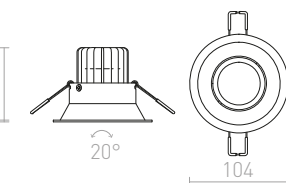

R10327 leštěný hliník

1 600 Kč %

↑ 90
● Ø95

● LED

5 76

20°

104

MAYDAY