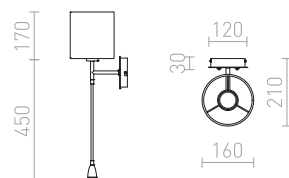

VERSINA SE STÍNIDLEM

230 V E27 LED 28 W + 3 W $\angle 25^\circ$ 3000 K 180 lm Ra 80

R12955 bílá/chrom

2 400 Kč