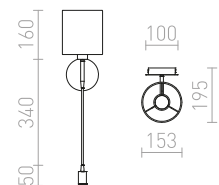

VERSA

Nástěnné svítidlo s textilním stínidlem, přídatné ohebné rameno s LED diodovým reflektorem. Svítidlo je pro dva světelné zdroje, které lze ovládat samostatně pačkovými vypínači umístěnými na základně svítidla.

VERSA NÁSTĚNNÁ SE STÍNIDLEM

230 V E27 LED 42 W + 3 W $\angle 40^\circ$ 3000 K 240 lm Ra 80

R10580 bílá/matný nikl

3 750 Kč

G13026
LED

VERSINA

Nástěnné svítidlo s textilním stínidlem doplněné o ohebné rameno s LED diodovým reflektorem. Svítidlo má dva světelné zdroje, které lze ovládat samostatně vypínači umístěnými na kruhové základně svítidla.

VERSINA SE STÍNIDLEM

230 V E27 LED 28 W + 3 W $\angle 25^\circ$ 3000 K 180 lm Ra 80

R12955 bílá/chrom

2 400 Kč

G13026
LED