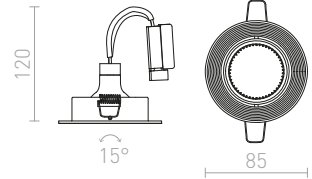

ESPRESSO

Náklonné kruhové svítidlo z tlakově litého hliníku pro světelné zdroje GU10.

ESPRESSO ZÁPUSTNÁ NÁKLONNÁ

230 V GU10 50 W

R10285 hliník

268 Kč

↑ 120
● Ø70

G11841