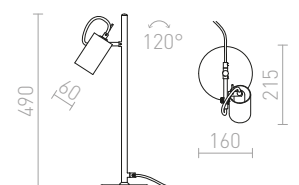

BUGSY STOLNÍ

230 V GU10 50 W

R10519 chromované sklo

3 350 Kč

G11841