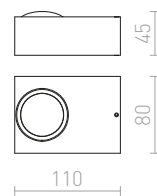

IP54

KORSO

Nástěnné LED svítidlo vhodné pro venkovní i vnitřní použití. V provedení broušený hliník přírodní nebo černě eloxovaný.

KORSO II NÁSTĚNNÁ

230 V LED 2x3 W $\angle 120^\circ$ 3000 K 780 lm Ra 80 IP54

R12831 česaný hliník

2 400 Kč

R12832 černý elox

2 400 Kč