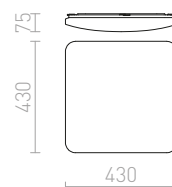

SEMPRE SQ 53 SENZOR STROPNÍ

230 V LED 56 W 3000 K 3920 lm Ra 80

R12442 mléčný akryl

3 200 Kč