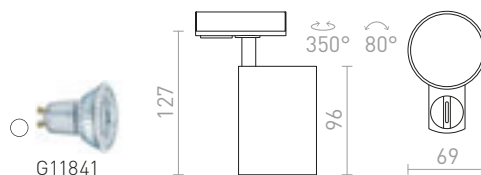

CONNOR PRO TŘÍOKR. LIŠTU

230 V LED GU10 10 W

R13499 bílá/černá

1 300 Kč

R13500 černá/zlatá

1 300 Kč