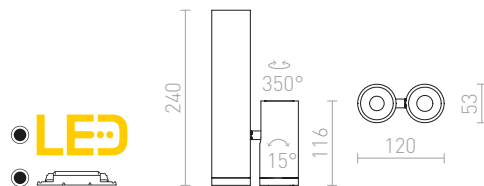

BOGARD TWIN STROPNÍ

230 V LED 2x5 W $\angle 40^\circ$ 3000 K 700 lm Ra 80

R12499 matná černá

2 950 Kč

R12500 matný nikel

2 650 Kč