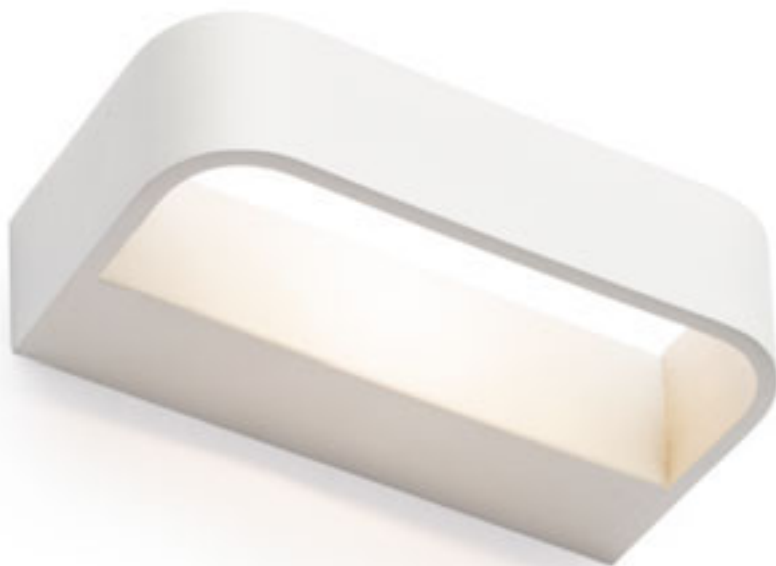

R12743 matná bílá

1 250 Kč

R12744 matná černá/zlatá

1 350 Kč

ROZA

Nástěnné zaoblené LED svítidlo se svícením UP/DOWN.

ROZA NÁSTĚNNÁ

230 V LED 6 W 3000 K 315 lm Ra 80