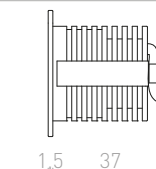

RIO R ZÁPUSTNÁ

230 V LED 3 W $\angle 22^\circ$ 3000 K 70 lm Ra 80

R12656 bílá

480 Kč

↑ 50

⊘ Ø30

LED