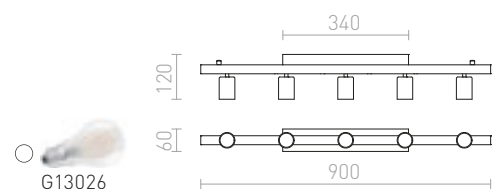

RALLONG V STROPNÍ ZÁKLADNA

230 V E27 5x42 W

R11797 chrom

1 950 Kč %