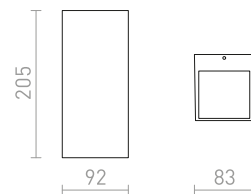

IP44

DESMOND

Venkovní nástěnné hliníkové svítidlo se svícením UP/DOWN pro dvě LED žárovky s patičí GU10.

DESMOND II NÁSTĚNNÁ

230 V GU10 2x35 W IP44

R13609 bílá

1 350 Kč NEW

R13610 stříbrnošedá

1 350 Kč NEW

R13611 antracitová

1 350 Kč NEW

IP54

CABOX

Nástěnné venkovní svítidlo UP/DOWN. Vhodné pro zdroje s patičí E27.

CABOX II NÁSTĚNNÁ

230 V E27 70 W IP54

R10384 antracitová

1 950 Kč