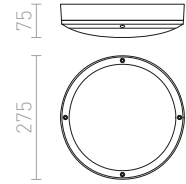

SONNY

Stropní venkovní svítidlo pro dva úsporné světelné zdroje.

SONNY STROPNÍ

230 V E27 2x18 W IP54

R10382 antracitová

1 650 Kč

R10383 stříbrnošedá

1 650 Kč

IP54

G13026

PLAKA

Venkovní čtvercové hliníkové svítidlo s opálovým difuzorem z polykarbonátu pro stropní nebo nástěnnou montáž. Maximální průměr světelného zdroje 5,6 cm.

PLAKA STROPNÍ

230 V E27 2x26 W IP54

R10359 černá

2 950 Kč

R10360 stříbrnošedá

2 950 Kč

IP54

G13155