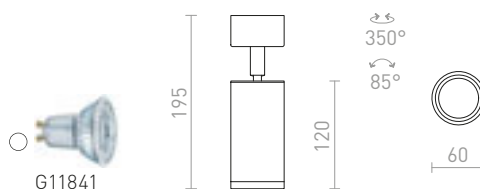

BELENOS STROPNÍ

230 V LED GU10 9 W

R13363 bílá

950 Kč

R13364 černá

950 Kč