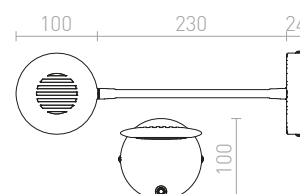

2 850 Kč

FLAP

Nástěnná LED lampička s kruhovým reflektorem na ohebném krku a s vypínačem na základně.

FLAP NÁSTĚNNÁ

230 V LED 4,2 W $\angle 120^\circ$ 3000 K 100 lm Ra 80

R12943 chrom

2 100 Kč

ESA