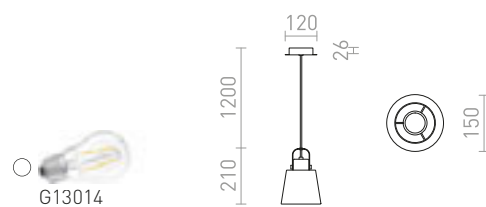

CHOUPETTE ZÁVĚSNÁ

230 V E27 15 W

R13650 černošedá/textil/dřevo

2 400 Kč **NEW**