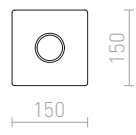

CORTINA STOLNÍ PODSTAVEC

230 V E27 28 W

R12927 šedá

645 Kč %

R12928 černá

645 Kč %

G13026

CORTINA