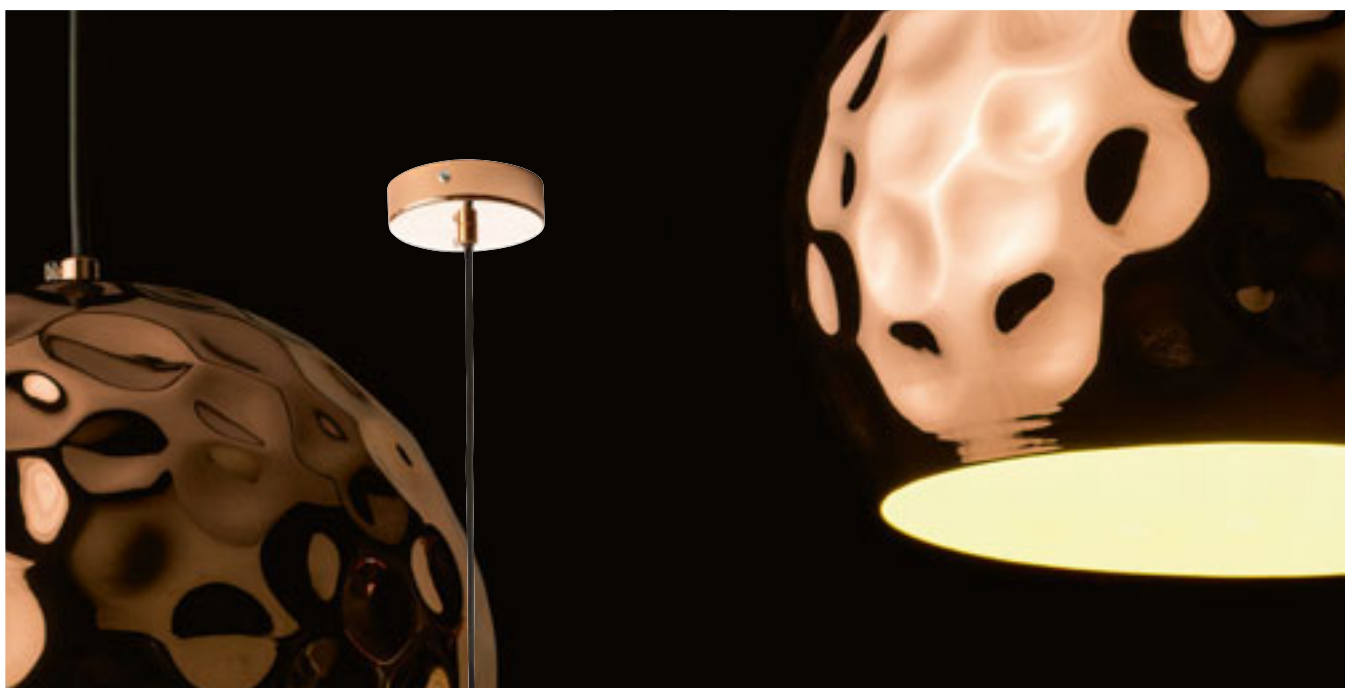

520 Kč

ASTON

Závěsné kovové svítidlo s transparentním kabelem, pro světelný zdroj s patičí E27.

ASTON 28 ZÁVĚSNÁ

230 V E27 42 W

R10515 česaný hliník

1 550 Kč

G13026

ASTON 30 ZÁVĚSNÁ

230 V E27 42 W

R12394 chrom

R12395 měď

2 950 Kč

3 200 Kč

G13026

MARGO

Závěsné chromové svítidlo s vestavěným LED zdrojem, krytým mléčným akrylátovým difuzérem. Difuzér je orámován hliníkovým okružím.

MARGO ZÁVĚSNÁ

230 V LED 7 W 3000 K 700 lm Ra 80

R10578 chrom

3 600 Kč

BLONDIE

Závěsné svítidlo s promačkávaným kovovým stínídkem. Vnější strana stínidla je měděná, vnitřní strana je bíle lakovaná. Včetně černého PVC kabelu a měděné stropní krytky.

BLONDIE 25 ZÁVĚSNÁ

230 V E27 42 W