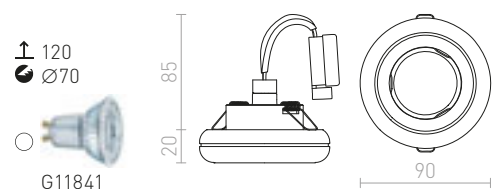

ESTA R ZÁPUSTNÁ

230 V GU10 50 W

R10311 chrom

158 Kč %