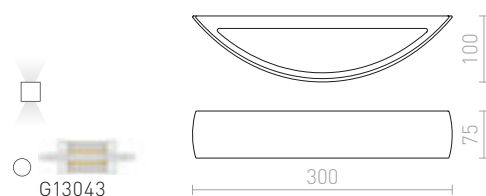

CRESCENT NÁSTĚNNÁ

230 V R7s 78mm 80 W

R10266 sádrová

1 950 Kč