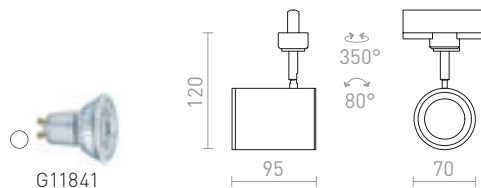

CADENZA PRO TŘÍOKR. LIŠTU

230 V LED GU10 10 W

R13348 bílá

1 400 Kč

R13349 černá

1 400 Kč