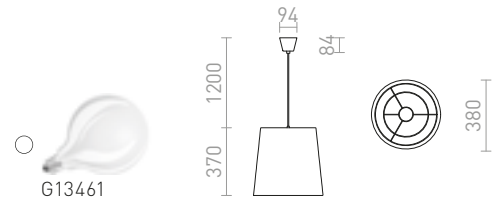

Zavěsné textilní svítidlo se zapuštěným šedým difuzorem.

POLLOCK ZÁVĚSNÁ

230 V E27 28 W

R13280 bílá/světle šedá

1 600 Kč

ESPLANADE

Závěsná textilní lampa s dvojitým stínidlem.

ESPLANADE ZÁVĚSNÁ