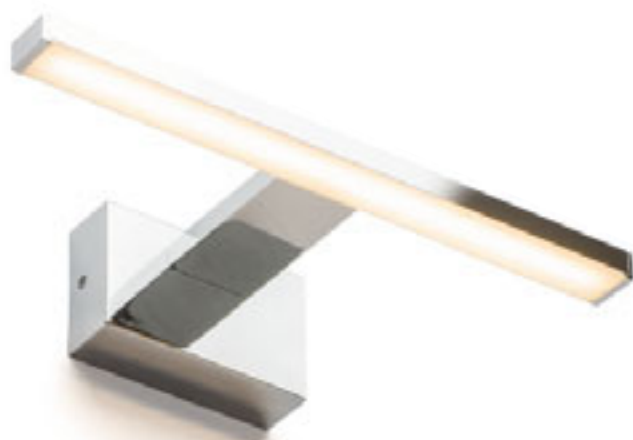

IP44

IP44

IP44

PALEA

Nástěnné koupelnové svítidlo s LED technologií.
Vhodné pro použití do vlhkého prostředí.

PALEA 500

230 V LED 7 W 3000 K 308 lm Ra 80 [IP44](#)

R10613 chrom

3 350 Kč

PALEA 300

230 V LED 4,4 W 3000 K 189 lm Ra 80 [IP44](#)

R10614 chrom

2 400 Kč

MAREA

Lineární LED svítidlo se svícením dolů vhodné nad zrcadlo. Pro použití do vlhkého prostředí.

MAREA 60

230 V LED 18 W 3000 K 1954 lm Ra 80 [IP44](#)

R13554 bílá

3 450 Kč

NEW