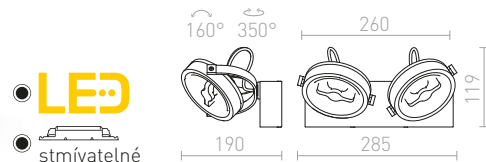

KELLY LED II DIMM NÁSTĚNNÁ

230 V LED 2x12 W $\angle 24^\circ$ 3000 K 1200 lm Ra 80

R13106 bílá

7 500 Kč

R13107 černá

7 500 Kč