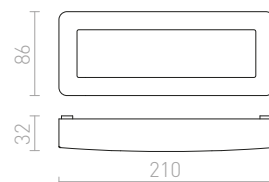

RENO SQ DR PŘISAZENÁ

230 V LED 5 W 3000 K 450 lm Ra 80 IP65

R11951 šedá

950 Kč

R11954 antracitová

950 Kč