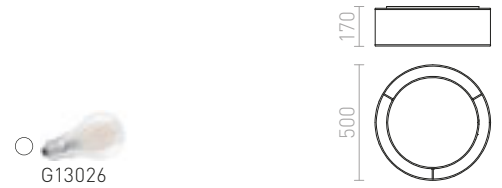

Stropní dvojité kruhové textilní svítidlo na tři světelné zdroje E27. Vnitřní stínidlo je vždy v bílém provedení.

OTIS STROPNÍ

230 V E27 3x28 W

R12490 bílá/bílá

5 800 Kč

R12491 černá/bílá

5 800 Kč

TACO