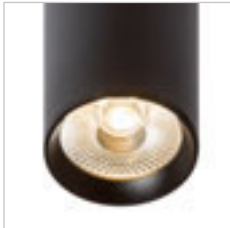

RIGA

Závěsné LED svítidlo ve čtyřech barevných provedeních.

RIGA 28 ZÁVĚSNÁ

230 V LED 6 W $\angle 38^\circ$ 3000 K 570 lm Ra 80

R12456 chrom

2 100 Kč

R12457 měď

2 100 Kč

R12458 bílá

2 100 Kč

R12459 černá

2 100 Kč

SVEN

Závěsné svítidlo pro úsporný světelný zdroj. Základna i reflektor jsou z masivního hliníku, transparentní kabel.

SVEN ZÁVĚSNÁ

230 V GU10 9 W

R10165 hliník

1 600 Kč %

COZY

Závěsný LED tubus v povrchové úpravě matného kovu vhodný pro nasvětlení barových pultů.

COZY ZÁVĚSNÁ

230 V LED 4 W 3000 K 320 lm Ra 80

R11757 matný nikel

1 950 Kč ➤