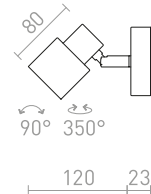

IP44

VALTO

Nástěnné nebo stropní svítidla s náklonnými reflektory pro LED žárovky s patičí GU10. Vhodné do vlhkého prostředí.

VALTO I NÁSTĚNNÁ

230 V GU10 LED 5 W IP44

R13696 chrom

950 Kč

NEW

G11837

VALTO III PŘISAZENÁ

230 V GU10 LED 3x5 W IP44

R13704 chrom

2 100 Kč

NEW

G11837