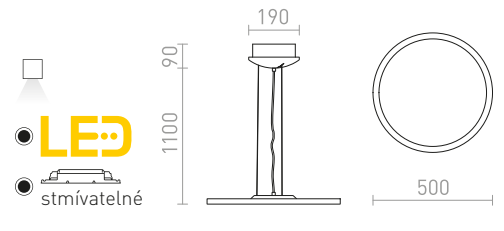

MENSA

Závěsné LED diodové svítidlo s hliníkovým česaným rámem. Svítidlo je dodávané s difuzérem z mléčného polykarbonátu.

MENSA R 60 ZÁVĚSNÁ

230 V LED 52 W 3000 K 3300 lm Ra 80

R12118 česaný hliník

9 200 Kč