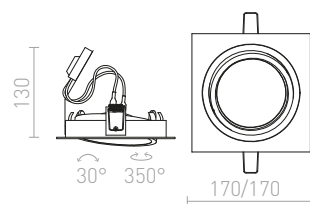

PASADENA G53 SQ I

12 V G53 50 W

R12700 bílá

1 350 Kč

R12701 česaný hliník

1 400 Kč

R12702 černá

1 350 Kč

↑ 150

☉ Ø150

G13656

G13002