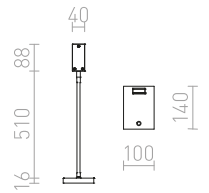

FRISCO

Stolní LED lampička na ohebném krku s vypínačem na podstavci a obdélníkovou hlavou pro široký rozptyl svícení.

FRISCO T STOLNÍ

230 V LED 4,2 W $\angle 120^\circ$ 3000 K 300 lm Ra 80

R12940 černá

3 200 Kč