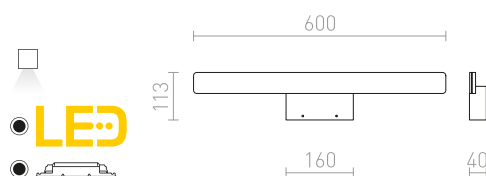

MAREA 60

230 V LED 18 W 3000 K 1954 lm Ra 80 IP44

R13554 bílá

3 450 Kč

NEW