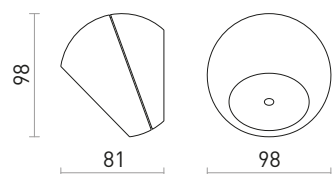

SIV

Nástěnné zakulacené LED svítidlo se svícením šikmo dolů, vhodné pro osvětlení vchodů.

SIV PŘISAZENÁ
230 V LED 6 W $\angle 120^\circ$ 3000 K 360 lm Ra80 IP54

R13502 antracitová

1 950 Kč