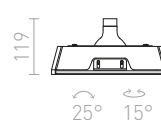

DINO SQUARE

Sádrové svítidlo s čtvercovým otvorem. Bezrámečková úprava. Montáž pouze do sádkartonu, svítidla lze přemalovat interiérovými barvami.

DINO SQ G53 NÁKLONNÁ

12 V G53 50 W

R10272 sádrová

1 950 Kč

↑ 150

■ 250x250

G13656

G13002