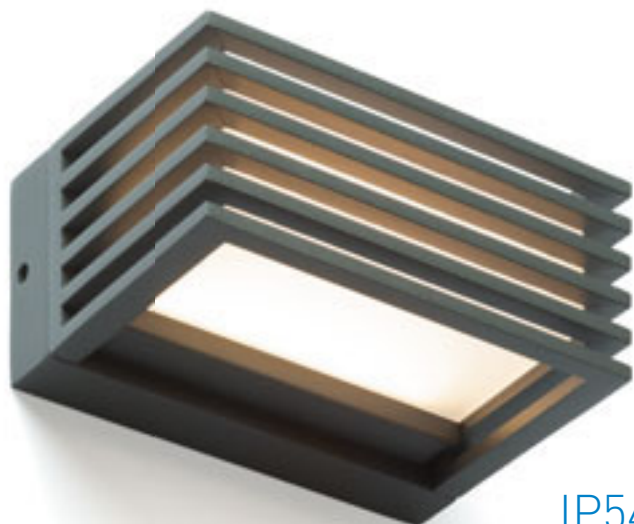

IP54

IP54

IP54

CLAIRE

Venkovní nástěnné LED svítidlo. Tělo svítidla je z lakovaného tlakově litého hliníku.

CLAIRE RC NÁSTĚNNÁ

230 V LED 6 W 3000 K 143 lm Ra 80 IP54

R13563 antracitová/mléčný akryl

2 450 Kč

NEW

CLAIRE 14 NÁSTĚNNÁ

230 V LED 6 W 3000 K 240 lm Ra 80 IP54

R13564 antracitová/mléčný akryl

2 450 Kč

NEW

CLAIRE 21 NÁSTĚNNÁ

230 V LED 9 W 3000 K 384 lm Ra 80 IP54

R13565 antracitová/mléčný akryl

2 950 Kč

NEW