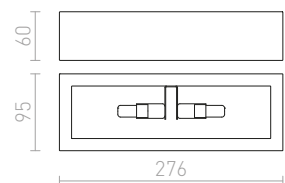

WIM NÁSTĚNNÁ

230 V G9 2x40 W

R10465 sádrová

1 250 Kč