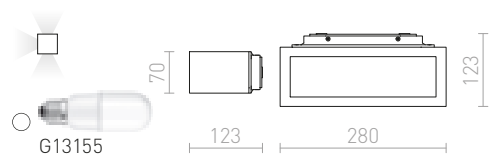

GINO NÁSTĚNNÁ

230 V E27 18 W IP44

R10387 antracitová

1 950 Kč