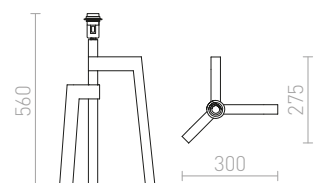

WOODY STOLNÍ PODSTAVEC

230 V E27 25 W

R11791 dub

2 300 Kč %

G13026

AMBITUS

Stolní bambusový podstavec pro stínidla s úchytem E27. Vhodné pro stínidla: ALVIS 24/15, AMBITUS 30/21, DELISA 25/16, CONNY 15/30, CONNY 35/30, RON 40/25, TEMPO 30/19.