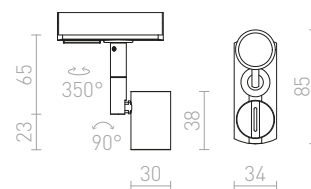

TRICA PRO JEDNOOKR. LIŠTU

230 V GU10 50 W

R12977 bílá	720 Kč
R12978 černá	720 Kč