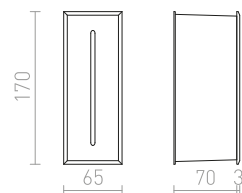

SEGNO ZÁPUSŤNÁ

230 V LED 3 W 3000 K Ra 80 IP54

R13566 bílá

1 950 Kč NEW

R13567 antracitová

1 950 Kč NEW

↑ 70
172x62

LED