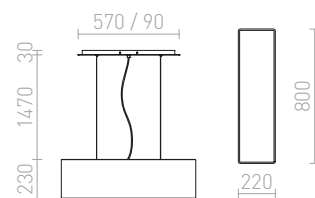

3 750 Kč %

G13026

BROADWAY

Závěsné svítidlo s posuvným stínidlem na lanku s kabelem do zásuvky, vhodné pro místa bez stropního přívodu elektřiny. Stínidlo je potažené strukturovanou textilií. Vypínač je umístěn na přívodním kabelu.