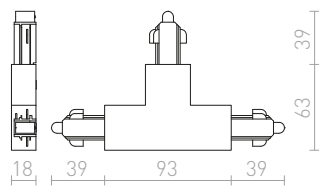

T SPOJ PRAVÝ

T-spoj s možností napájení pro jednofázovou lištu. Maximální zatížení 16A.

230 V

R12275 bílá	320 Kč
R12276 černá	320 Kč
R12277 stříbrnošedá	320 Kč