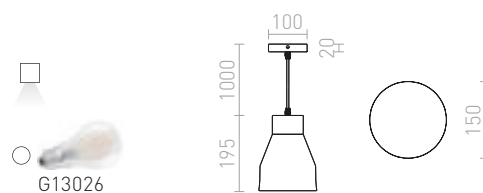

FRUTTI

Závěsné svítidlo pro žárovku s patičí E27.

FRUTTI ZÁVĚSNÁ

230 V E27 28 W

R13290 zelená/keramika

880 Kč

RADICAL

Masivní betonová závěsná lampa s uchycením na lanku a volně visícím kabelem pro žárovku E27.