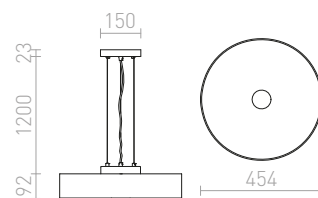

MONA ZÁVĚSNÁ

230 V E27 3x42 W

R10537 stříbrnošedá

3 200 Kč