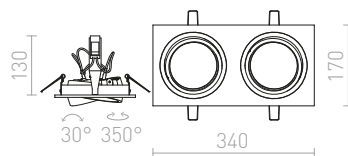

2 750 Kč

R12705 černá

2 650 Kč

↑ 150

☑ 315x150

G13656

G13002

BIZZ