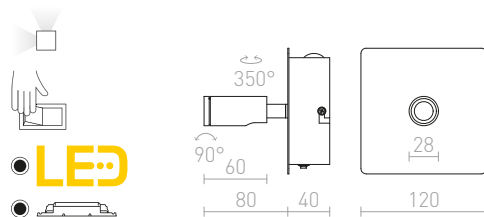

TIARA NÁSTĚNNÁ

230 V LED 2x3 W $\angle 25^\circ$ 3000 K 300 lm Ra 80

R12957 chrom

1 850 Kč