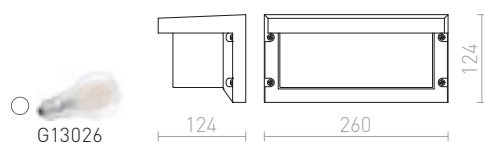

HIDE RC NÁSTĚNNÁ

230 V E27 18 W IP54

R12561 antracitová

1 950 Kč