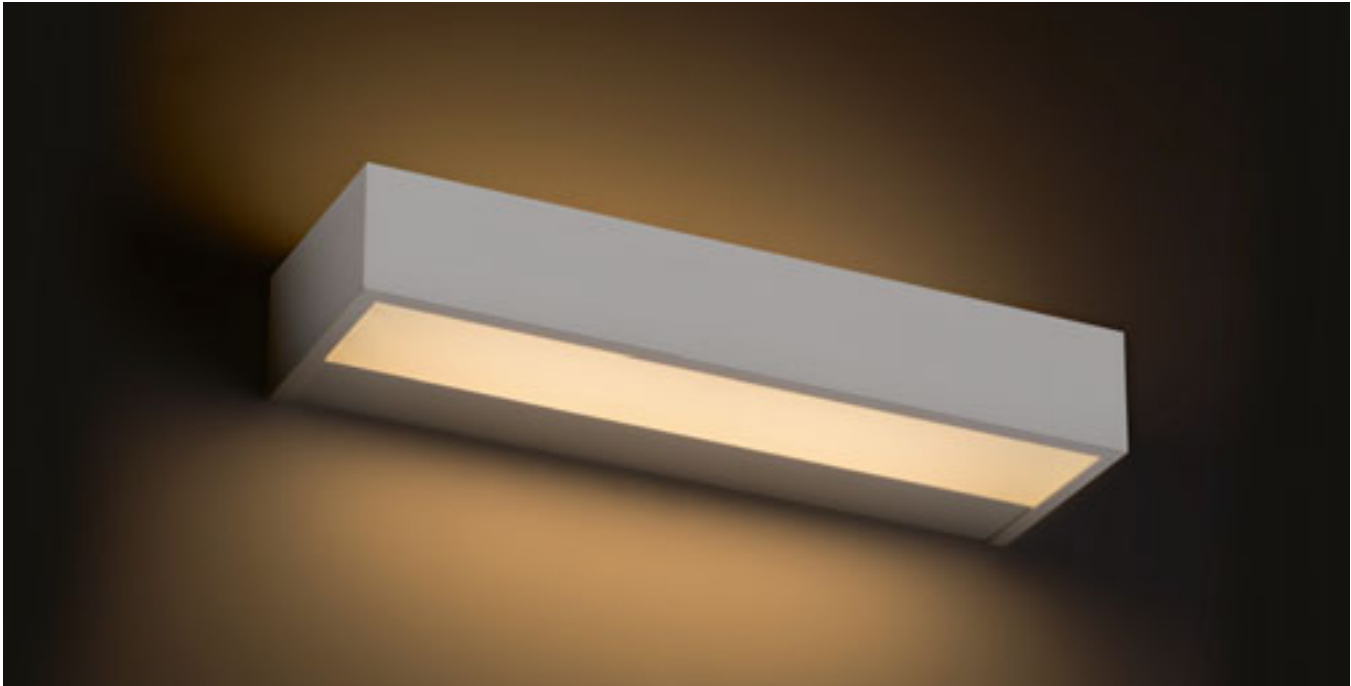

Nástěnné oblé LED svítidlo pro svícení UP/DOWN.

NAXOS NÁSTĚNNÁ

230 V LED 6 W 3000 K 780 lm Ra 80

R12590 bílá

3 200 Kč

R12591 česaný kov

3 200 Kč

PRIO LED