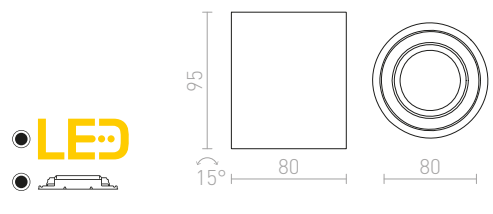

MAYO R STROPNÍ VÝKLOPNÁ

230 V LED 9 W $\angle 36^\circ$ 2700 K 400 lm Ra 80

R10374 česaný hliník

2 750 Kč

R10375 bílá

2 750 Kč