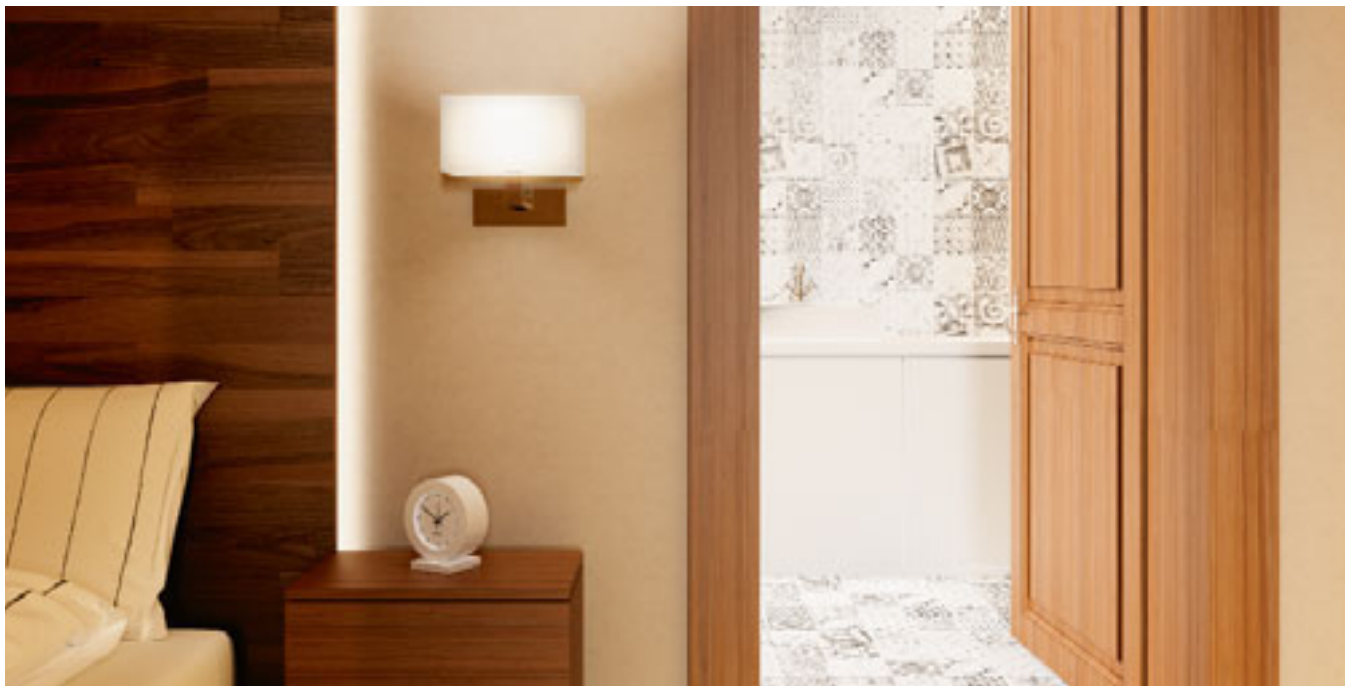

PLAZA

Nástěnné svítidlo se strukturovaným textilním stínidlem.

PLAZA NÁSTĚNNÁ

230 V E27 42 W

R11981 bílá/chrom

2 400 Kč

G13026

BROADWAY

Nástěnné svítidlo s bílým strukturovaným textilním stínidlem na chromové základně.

BROADWAY NÁSTĚNNÁ

230 V E27 42 W

R11985 bílá/chrom

3 200 Kč

G13026