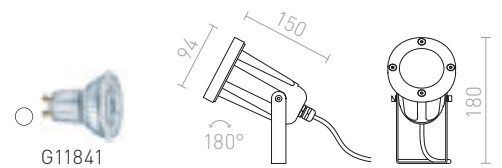

IP65

HEAVY DUTY

Venkovní reflektor z masivního hliníku. Svítidlo je dodáváno s přírodním kabelem 1,5 m bez zakončení. Možnost zkompletovat s bodcem do země (R11755).

HEAVY DUTY VENKOVNÍ REFLEKTOR

230 V GU10 50 W IP65

R11948 antracitová

1 200 Kč

IP65

FOX

Venkovní nastavitelný LED reflektor s čirým krycím sklem, pro montáž na zeď. Pro případnou instalaci v zahradě je možné zkompletovat s bodcem do země (R11755).

FOX VENKOVNÍ REFLEKTOR

230 V LED 9 W $\angle 120^\circ$ 3000 K 900 lm Ra 80 IP65

R11753 antracitová

3 350 Kč

BODEC

Univerzální bodec pro venkovní svítidla. Bodec lze upevnit do závitů M10*1, nebo připevnit šroubem na konzolu.

UNIVERZÁLNÍ BODEC DO ZEMĚ

R11755 černá

158 Kč