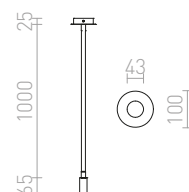

LOYD E27 I

Stropní ohebné svítidlo potažené silikonovou bužírkou pro flexibilní nastavení do všech stran. Pro použití s dekorativní nebo reflektorovou žárovkou E27.

LOYD E27 I ZÁVĚSNÁ

230 V E27 28 W

R12933 béžovošedá

1 950 Kč

R12934 černá

1 950 Kč

LOYD E27 III

Stropní ohebné trojité svítidlo potažené silikonovou bužírkou pro flexibilní nastavení do všech stran. Pro použití s dekorativní nebo reflektorovou žárovkou E27.

LOYD E27 III ZÁVĚSNÁ

230 V E27 3x28 W

R12935 černá

4 350 Kč