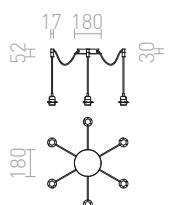

KOMBIX 6 ZÁVĚSNÁ SADA

230 V E27 6x28 W

G13026