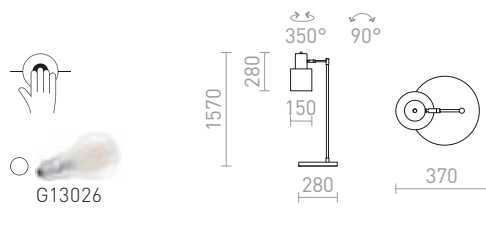

GUACHE STOJANOVÁ

230 V E27 20 W

R13393 měď

3 450 Kč