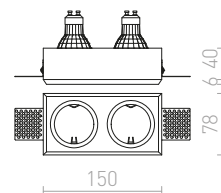

QUO R II ZÁPUSTNÁ

230 V GU10 2x35 W

R12900 sádrová

750 Kč

↑ 160
↙ 80x150

G11841