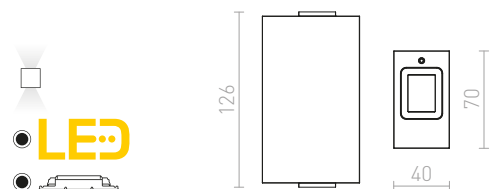

NICK II NÁSTĚNNÁ

230 V LED 2x3 W $\angle 10^\circ$ 3000 K 780 lm Ra 80 IP54

R12827 česaný hliník

1 950 Kč %

R12828 černý elox

1 950 Kč %