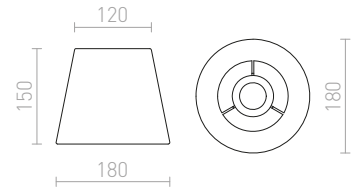

NIZZA 18/15 STÍNIDLO

max 28 W

R13113 Polycotton bílá/bílé PVC

1 200 Kč

R13114 Polycotton černá/bílé PVC

1 200 Kč