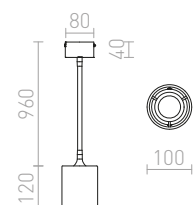

LOYD LED I ZÁVĚSNÁ

230 V LED 4,5 W 3000 K 280 lm Ra 80

R12932 černá/matný nikl

2 650 Kč %