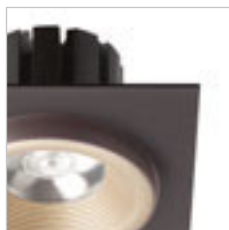

SHARM SQ I ZÁPUSTNÁ

230 V LED 10 W $\angle 24^\circ$ 3000 K 900 lm Ra 80

R13250 bílá/měď	1 150 Kč
R13251 perleťová zlatá/hnědá	1 150 Kč
R13252 hnědá/perleťová zlatá	1 150 Kč
R13253 černá/měď/měď	1 150 Kč
R13254 černá/černá/měď	1 150 Kč

WEB
CONFIGURATOR