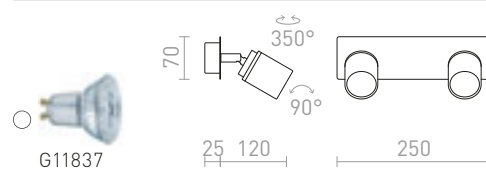

R13377 chrom

950 Kč

DUBLIN II PŘISAZENÁ

230 V GU10 2x9 W IP44

R13378 chrom

1 680 Kč

DUBLIN III PŘISAZENÁ

230 V GU10 3x9 W IP44