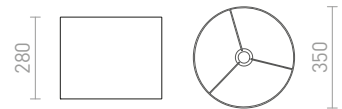

STAMPATA 35/28 STÍNIDLO

max. 15 W

R13448 krémově bílá/papír

420 Kč →