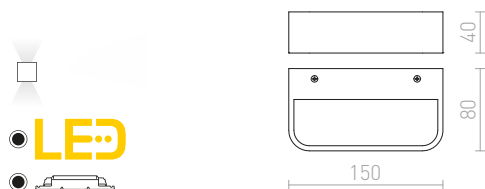

ROZA NÁSTĚNNÁ

230 V LED 6 W 3000 K 315 lm Ra 80

R12575 bílá

1 550 Kč