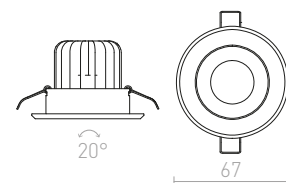

MAYDAY A ZÁPUSTNÁ

230 V/700 mA LED 9 W 2700 K 400 lm Ra 80

R10316 leštěný hliník

880 Kč %

R10317 bílá

880 Kč %

↑ 70
● Ø60

● LED

5 44

20°

67