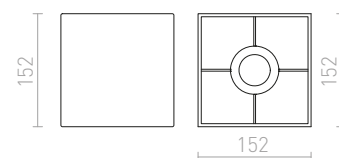

TEMPO 15/15 STÍNIDLO

max 28 W

R11812

Polycotton černá/zlatá fólie

1 750 Kč

R11813

Polycotton černá/měděná fólie

1 950 Kč

R11814

Polycotton bílá/bílé PVC

1 400 Kč

R11815

Chintz meruňková/bílé PVC

1 300 Kč

R11816

Chintz oranžová/bílé PVC

1 300 Kč

R11817

Chintz terakota/bílé PVC

1 300 Kč

R11819

Chintz limetková/bílé PVC

1 300 Kč

R11820

Monaco petrolejová/stříbrné PVC

1 750 Kč