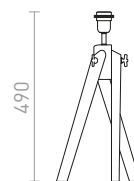

AMBITUS STOLNÍ PODSTAVEC

230 V E27 28 W

R13303 bambus

2 300 Kč

G13026