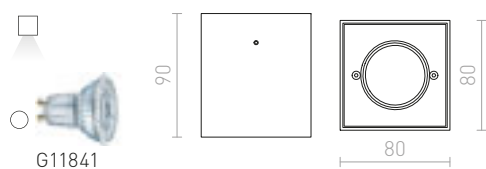

CUBO

Stropní čtvercové svítidlo z hliníku pro halogenovou žárovku bez možnosti naklápění.

CUBO PŘISAZENÁ
230 V GU10 50 W

R10168 hliník

1 280 Kč %