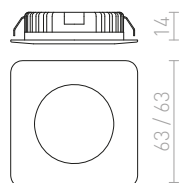

INEZ SQ

12 V= LED 3 W 3000 K 170 lm Ra 80 IP44

R10587 chrom

820 Kč

- ↑ 15
- Ø56
- **LED**
- G13005