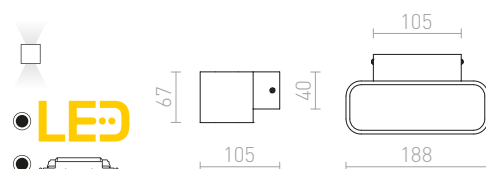

1 950 Kč NEW

REEM

Nástěnné LED diodové svítidlo z lakovaného hliníku. Typ svícení UP/DOWN.

REEM NÁSTĚNNÁ

230 V LED 4,5 W 3000 K 300 lm Ra 80

R10401 bílá

2 300 Kč

**LEA**