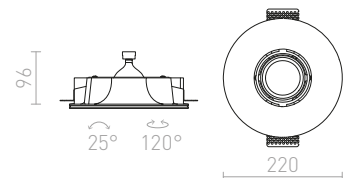

DINGO R NÁKLOPNÁ

12V G53 50W

R10269 sádrová

2 150 Kč

↑ 150

● Ø222

G13656

G13002