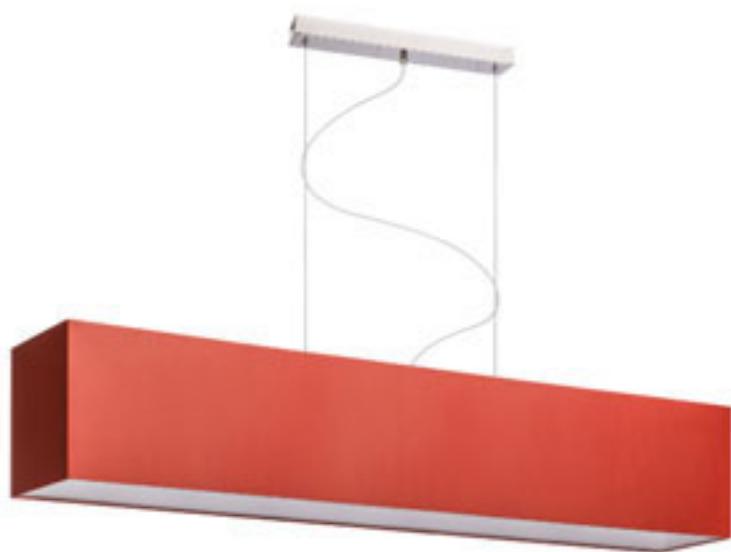

LOPE

Textilní stínidlo vhodné pro instalaci na stropní základnu R11797 nebo závěsnou sadu R11798.

LOPE 120/22 STÍNIDLO

max. 23 W

	R11380 Chintz olivová/stříbrná fólie	6 450 Kč
	R11382 Chintz mátová/stříbrná fólie	6 800 Kč
	R11473 Polycotton černá/zlatá fólie	5 600 Kč
	R11486 Polycotton černá/měděná fólie	6 450 Kč
	R11502 Polycotton bílá/bílé PVC	3 600 Kč
	R11611 Chintz meruňková/bílé PVC	3 200 Kč
	R11616 Chintz oranžová/bílé PVC	3 200 Kč
	R11621 Chintz terakota/bílé PVC	3 200 Kč
	R11634 Chintz světle šedá/bílé PVC	3 200 Kč
	R11639 Chintz limetková/bílé PVC	3 200 Kč