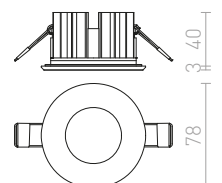

AZTECA

230 V LED 9,3 W $\angle 48^\circ$ 3000 K 660 lm Ra 80 IP44

R12910 matná bílá

1 800 Kč ➤

- ↑ 50
- Ø65
- **LED**
- ●