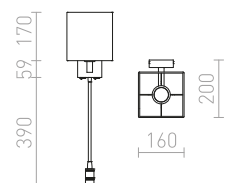

TAINA SE STÍNIDLEM

230 V E27 LED 28 W+3 W $\angle 25^\circ$ 3000 K 180 lm Ra 80

R12956 bílá/matný nikl

2 450 Kč

JERSEY

Elegantní nástěnné svítidlo s možností naklopení stínidla. Stínidlo je potažené strukturovanou textilií.