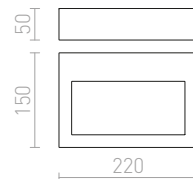

COSETTE NÁSTĚNNÁ

230 V LED 5 W 3000 K 430 lm Ra 80

R10467 sádrová

2 400 Kč

LED