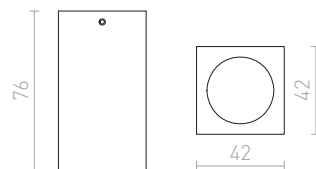

MARVEL STROPNÍ

230 V GU10 50 W

R10122 hliník

420 Kč %