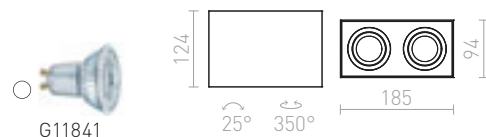

ENKI EDG II

230 V GU10 2x35 W

R12673 bílá

2 200 Kč