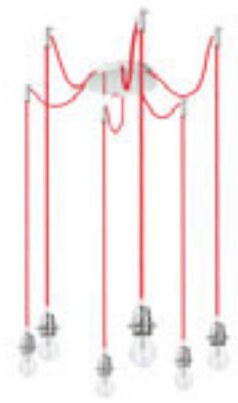

R11786
8 950 Kč