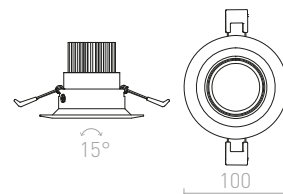

SPARKLE ZÁPUSTNÁ

230 V LED 5 W $\angle 24^\circ$ 3000 K 400 lm Ra 80

R12859 bílá	620 Kč
R12860 černá	620 Kč
R12861 leštěný hliník	620 Kč
R12863 černý chrom	620 Kč

± 150

● Ø75

● LED

● stmívatelné
na vyžádání

± 70