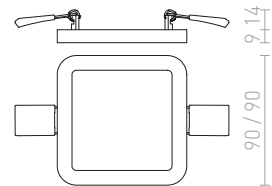

HUE SQ 9 ZÁPUŠTNÁ

230 V LED 6 W 3000 K 540 lm Ra 80

R12775 bílá	420 Kč
R12776 černý chrom	520 Kč
R12777 chrom	520 Kč
R12778 matný nikl	480 Kč %
R12779 dekor buk	480 Kč %

± 60
70x70

LED