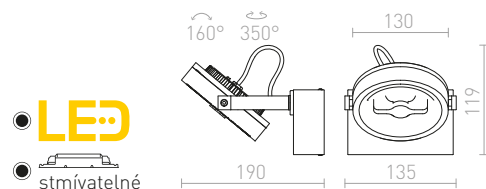

KELLY LED I DIMM NÁSTĚNNÁ

230 V LED 12 W $\angle 24^\circ$ 3000 K 600 lm Ra 80

R13104 bílá

3 950 Kč

R13105 černá

3 950 Kč