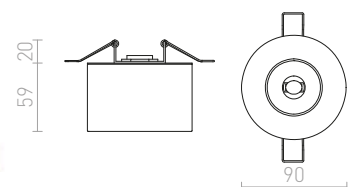

ANNA KRUHOVÁ

230 V G9 40 W

R10424 čiré sklo/satinované sklo

880 Kč →

↑ 60
■ 35x50
○ G13036