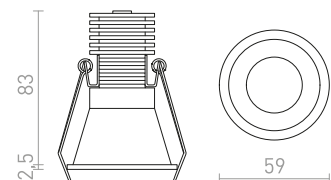

↑ 110
● Ø55

● LED

● stmívatelné

AMIGA

LED diodové kovové zápusťné svítidlo s ochranou proti vlhkosti.

AMIGA R DIMM

230 V LED 8 W $\angle 40^\circ$ 3000 K 580 lm Ra 80 IP65

R10565 bílá