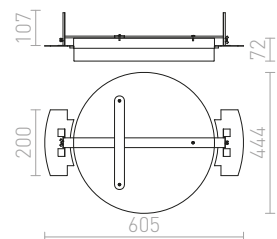

Zápustné kruhové LED svítidlo pro montáž do sádkartonových stropů pomocí výškově stavitelného držáku.

COIMBRA ZÁPUSTNÁ

230 V LED 24 W 3000 K 1800 lm Ra 80

R12527 černá

2 850 Kč %

± 150
 ● Ø450

● LED

IPSO