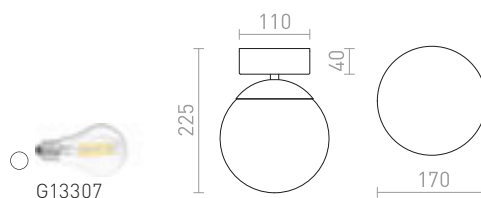

BOLLY 17 STROPNÍ

230 V E27 15 W IP44

R13693 opálové sklo/chrom

3 200 Kč

NEW