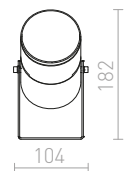

ROSS VENKOVNÍ REFLEKTOR

230 V LED 9 W $\angle 30^\circ$ 3000 K 900 lm Ra 80 IP65

R11754 antracitová

3 750 Kč