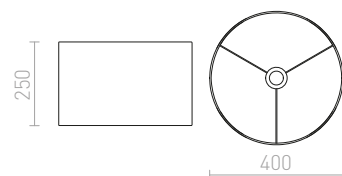

RON 40/25 STÍNIDLO

max 23 W

	R11389 Plissé černá	3 200 Kč %
	R11455 Plissé růžová	1 800 Kč %
	R11465 Polycotton černá/zlatá fólie	2 750 Kč
	R11481 Polycotton černá/měděná fólie	3 200 Kč
	R11493 Polycotton bílá/bílé PVC	1 800 Kč
	R11510 Chintz meruňková/bílé PVC	1 550 Kč
	R11520 Chintz oranžová/bílé PVC	1 550 Kč
	R11530 Chintz terakota/bílé PVC	1 550 Kč
	R11540 Chintz olivová/stříbrná fólie	3 200 Kč
	R11549 Chintz mátová/stříbrná fólie	3 200 Kč
	R11558 Chintz světle šedá/bílé PVC	1 550 Kč
	R11568 Chintz limetková/bílé PVC	1 550 Kč
	R11576 Monaco petrolejová/stříbrné PVC	2 950 Kč
	R11587 Monaco holubí šed/stříbrné PVC	2 950 Kč
	R13050 Polycotton černá/bílé PVC	1 950 Kč