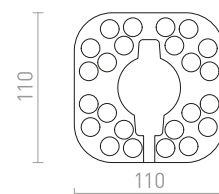

LED MODUL SQ 10

230 V LED 12 W 3000 K 900 lm Ra 80

G13546

129 Kč

NEW