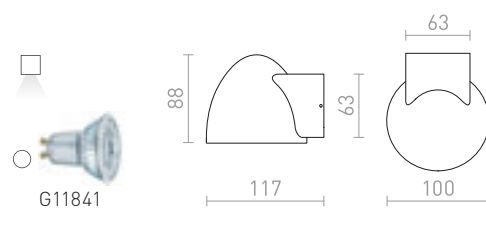

IP54

BOURDON

Venkovní nástěnné svítidlo s patičkou pro světelný zdroj GU10. Tělo svítidla je z lakovaného tlakově litého hliníku.

BOURDON NÁSTĚNNÁ

230 V GU10 35 W IP54

R13559 antracitová

950 Kč

NEW

IP54

PIPER

Venkovní trubkové nástěnné LED svítidlo se svícením dolů.

PIPER NÁSTĚNNÁ

230 V LED 6 W 3000 K 489 lm Ra 80 IP54

R13560 antracitová

1 680 Kč

NEW