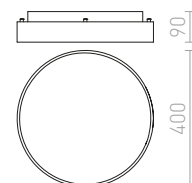

MENSA R 40 STROPNÍ

230 V LED 28 W 3000 K 1800 lm Ra 80

R10583 bílá

4 600 Kč

R12115 česaný hliník

5 800 Kč