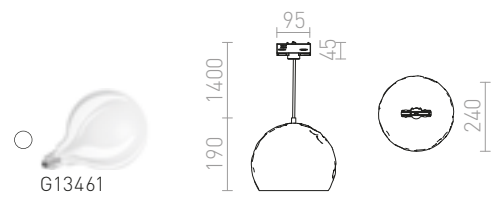

BLONDIE 25 PRO TŘÍOKR. LIŠTU

230 V E27 42 W

R13218 měď

5 200 Kč