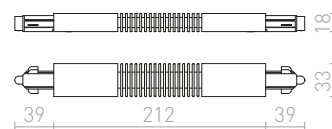

OHEBNÝ SPOJ

Ohebný spoj pro jednookruhovou lištu. Rádus ohybu 70°-180°. Maximální zatížení 16A.

230 V		
R12281 bílá	420 Kč	
R12282 černá	420 Kč	
R12283 stříbrnošedá	420 Kč