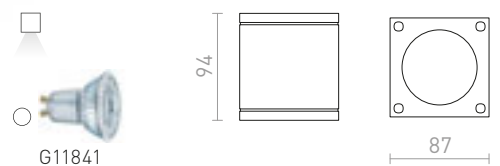

IP65

KIM

Stropní hranol vhodný pro použití do koupelen na LED žárovku s patičí GU10.

KIM STROPNÍ

230 V GU10 35 W IP65

R13608 bílá

1 150 Kč

NEW

IP54

RODGE

Stropní venkovní svítidlo pro reflektorové žárovky GU10.

RODGE STROPNÍ

230 V GU10 35 W IP54

R13503 bílá

1 200 Kč

R13510 šedá

1 200 Kč

R13511 antracitová

1 200 Kč