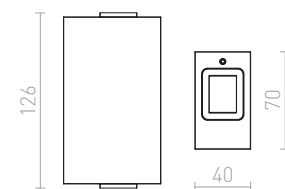

R12827 česaný hliník

1 950 Kč %

R12828 černý elox

1 950 Kč %

IP54

PEKKO

Nástěnné venkovní LED hranaté svítidlo pro jednosměrné svícení.

PEKKO NÁSTĚNNÁ