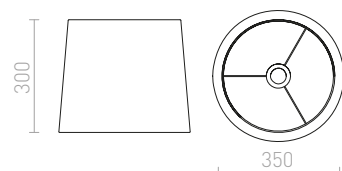

CONNYP 35/30 STOJANOVÉ STÍNIDLO

max 23 W

	R11372 Polycotton černá/měděná fólie	3 600 Kč
	R11469 Polycotton černá/zlatá fólie	2 950 Kč
	R11498 Polycotton bílá/bílé PVC	1 850 Kč
	R11581 Monaco petrolejová/stříbrné PVC	3 450 Kč
	R11592 Monaco holubí šed/stříbrné PVC	3 450 Kč