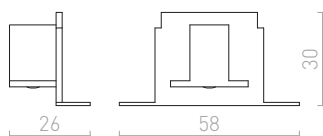

KONCOVKA PRO ZÁPUSTNOU LIŠTU

Koncová krytka pro zápusťnou tříokrhovou lištu EUTRAC.

R11310 bílá **158 Kč**