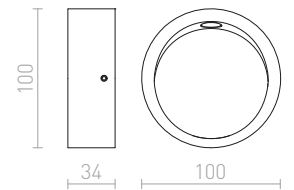

2 950 Kč ➔

AMBER

Nástěnné kruhové LED svítidlo pro orientační svícení bez nutnosti zapuštění.

AMBER NÁSTĚNNÁ

230 V LED 3 W 3000 K 130 lm Ra 80

R12610 šedá

1 550 Kč

IP54