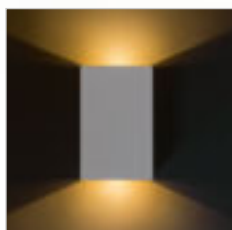

JACK

Nástěnné sádrové svítidlo se svícením UP/DOWN.
Svítidlo je možné přemalovat interiérovými barvami.

JACK LED NÁSTĚNNÁ

230 V LED 2x2 W 3000 K 236 lm Ra 80

R10466 sádrová

3 200 Kč

JACK RC LED W NÁSTĚNNÁ

230 V LED 2x3 W 3000 K 300 lm Ra 80

R12036 sádrová

2 950 Kč