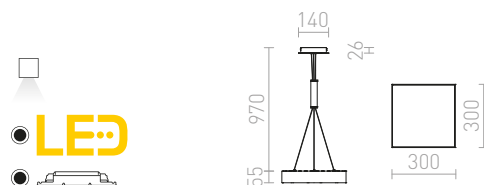

2 950 Kč %

STRUCTURAL

Závěsné zářivkové svítidlo z hliníkového profilu, elegantní provedení v přírodním hliníku nebo bíle lakované s opálovým PMMA difuzerem se svícením dolů, třížilový transparentní kabel.