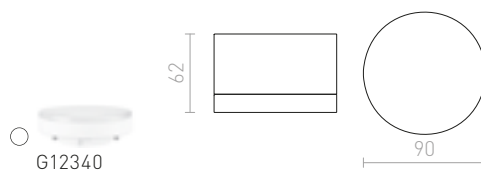

MARC

Válcové svítidlo pro světelné zdroje s patičí GX53 se satinovaným stínidlem a hliníkovou základnou.

MARC PŘISAZENÁ
230 V GX53 9 W IP54

R10126 hliník

1 950 Kč %