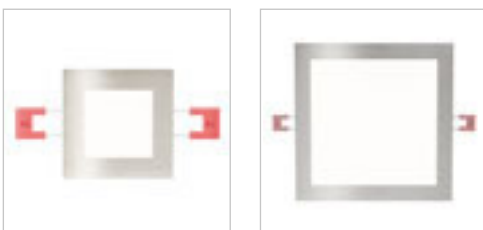

STRUCTURAL

Zápustné LED diodové svítidlo s lakovaným rámečkem. Včetně driveru.

STRUCTURAL LED 40x40 ZÁPUSTNÁ

230V LED 40W 3000K 2918lm Ra80

R12062 bílá

3 750 Kč

- ↑ 60
- ▣ 395x395
- **LED**
- stmívatelné na vyžádání

SLENDER

Velmi tenké zápustné svítidlo pro vysoce svítivé LED diody. Včetně driveru.

SLENDER SQ 8 ZÁPUSTNÁ

230V LED 3W 3000K 300lm Ra80

R12186 černý chrom

178 Kč %

R12187 chrom

178 Kč %

R12188 matný nikl

188 Kč %

- ↑ 50
- ▣ 65x65
- **LED**
- ●

SLENDER SQ 22 ZÁPUSTNÁ

230V LED 18W 3000K 1800lm Ra80

R12126 černý chrom

520 Kč %

R12127 chrom

450 Kč %

- ↑ 30
- ▣ 210x210
- **LED**
- ●