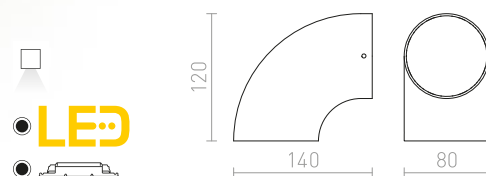

IP54

BOURDON

Venkovní nástěnné svítidlo s patičkou pro světelný zdroj GU10. Tělo svítidla je z lakovaného tlakově litého hliníku.

BOURDON NÁSTĚNNÁ

230 V GU10 35 W IP54

R13559 antracitová

950 Kč

NEW

IP54

PIPER

Venkovní trubkové nástěnné LED svítidlo se svícením dolů.

PIPER NÁSTĚNNÁ

230 V LED 6 W 3000 K 489 lm Ra 80 IP54

R13560 antracitová

1 680 Kč

NEW