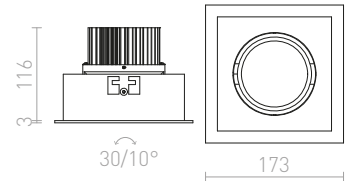

TOMBOY

230 V LED 25 W $\angle 38^\circ$ 3000 K 1920 lm Ra 80

R12662 bílá/černá

2 550 Kč

↑ 180
157x157