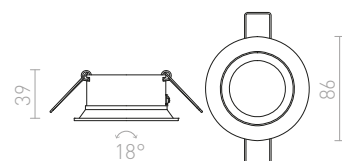

SOBER ZÁPUSTNÁ

230 V GU10 50 W

R11738 bílá

520 Kč

↑ 120
● Ø75

G11841