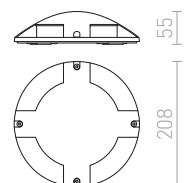

TOPTOP IV POZEMNÍ

230 V LED 4x1 W 3000 K 400 lm Ra 80 IP67

R11751 antracitová

3 450 Kč