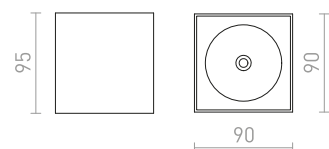

SENZA SQ STROPNÍ

230 V LED 6 W 3000 K 580 lm Ra 80 IP65

R13624 bílá/čiré sklo

1 950 Kč

NEW

R13625 antracitová/čiré sklo

1 950 Kč

NEW

LED