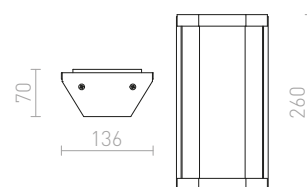

PENTA NÁSTĚNNÁ

230 V E27 18 W

R12570 antracitová

950 Kč %

RIVIER

Zářivkové svítidlo se stínidlem z čirého skla na pochromované základně pro trubici T5.

RIVIER NÁSTĚNNÁ

230 V G5 21 W

R10237 čiré sklo/chrom

2 950 Kč ➔