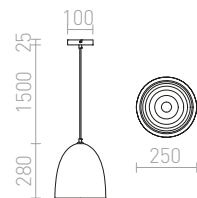

CARISSIMA 25 ZÁVĚSNÁ

230 V E27 28 W

R11765 chrom

1 850 Kč %