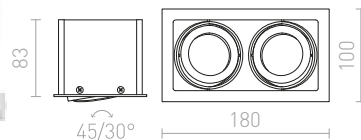

FIZZ II NÁKLOPNÁ

12V GU5,3 2x50W

R10147 hliník

1 950 Kč →

↑ 95

▣ 170x88

G12233

G13002