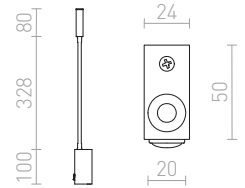

KAYA

Nástěnný kovový reflektor na husím krku s vypínačem na základně pro žárovku s patičí E27.

KAYA NÁSTĚNNÁ

230 V E27 28 W

R12898 bílá/matný nikl

950 Kč

R12899 černá/matný nikl

950 Kč