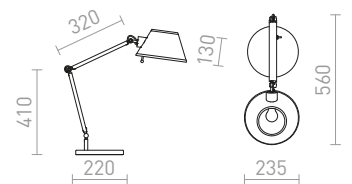

MONTANA

Stolní dvouramenná kovová lampička s textilním stínidlem.

MONTANA STOLNÍ

230 V E27 28 W

R13283 bílá/černá/chrom

7 200 Kč

G13014