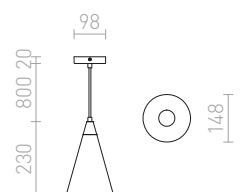

HEIDI ZÁVĚSNÁ

230 V E27 28 W

R12380 beton/dřevo

1 550 Kč