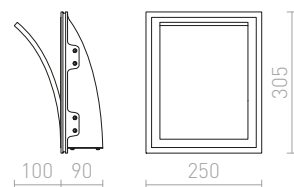

SPIRIT ZÁPUSTNÁ DO STĚNY

230 V E14 28 W

R10267 sádrová

1 280 Kč %

↑ 130
▣ 310x250

G11849