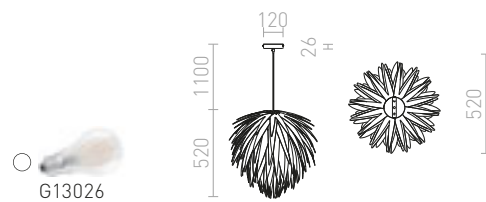

CLANK ZÁVĚSNÁ

230 V E27 15 W

R13321 bílé PVC/černá

1 950 Kč

EZRA

Závěsné kruhové plastové svítidlo s dekorativním prolamováním. Dodáváno v rozloženém stavu, je nutná kompletace.

EZRA 40 ZÁVĚSNÁ

230 V E27 15 W