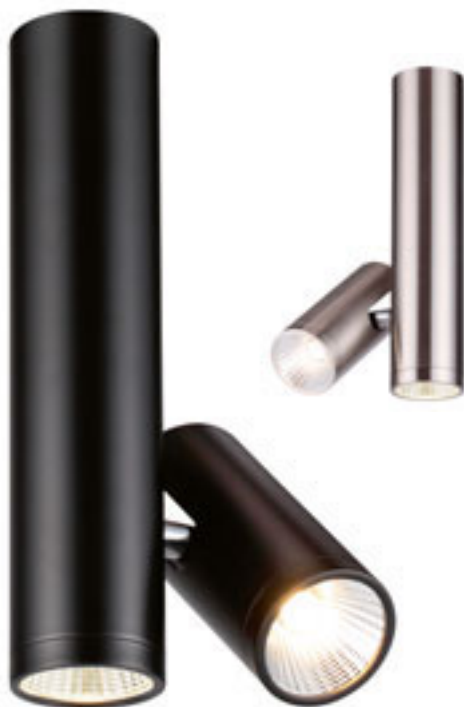

3 850 Kč

R12506 matný nikl

3 950 Kč

LED

BOGARD

Stropní svítidlo s jedním pevným a jedním nastavitelným LED reflektorem.

BOGARD TWIN STROPNÍ

230 V LED 2x5 W $\angle 40^\circ$ 3000 K 700 lm Ra 80