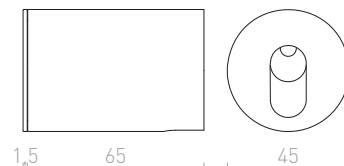

LED

MEMPHIS SQ ZÁPUSTNÁ DO STĚNY

230 V LED 3 W $\angle 60^\circ$ 3000 K 270 lm Ra 80

R12688 stříbrnošedá

680 Kč

± 90

Ø45

LED