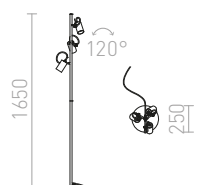

BUGSY

Stojanová lampa se skleněnými stínidly. Jednotlivá stínidla jsou nánáklpná v jedné ose.

BUGSY STOJANOVÁ

230 V GU10 3x50 W

R10520 chromované sklo

6 800 Kč

G11841