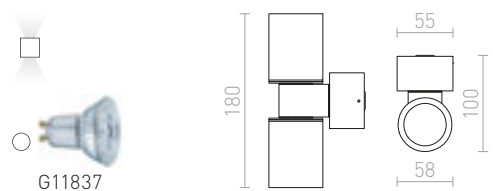

MAC

Svítidlo UP/DOWN z masivního přírodního hliníku s krycími skly.

MAC DUO NÁSTĚNNÁ

230 V GU10 2x35 W IP54

R10169 hliník

1 650 Kč %

MAC

Nástěnné interierové svítidlo z masivního hliníku se svícením UP/DOWN.