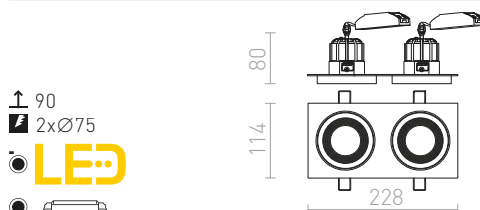

SHARM SQ II ZÁPUSTNÁ

230 V LED 2x10 W $\angle 24^\circ$ 3000 K 1800 lm Ra 80

R13255 bílá/měď	1 950 Kč
R13256 perleťová zlatá/hnědá	1 950 Kč
R13257 hnědá/perleťová zlatá	1 950 Kč
R13258 černá/měď/měď	1 950 Kč
R13259 černá/černá/měď	1 950 Kč