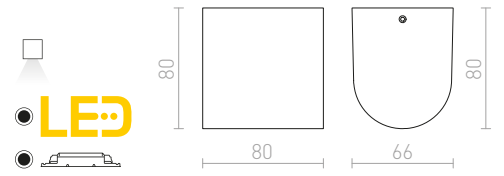

ZACK I

230 V LED 3 W $\angle 58^\circ$ 3000 K 176 lm Ra 80 IP54

R12027 antracitová

1 200 Kč

ZANE

Minimalistický LED tubus připevněný na hranaté základně se svícením UP/DOWN, vhodný pro venkovní použití.

ZANE NÁSTĚNNÁ