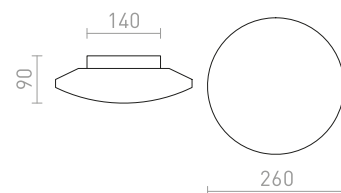

SARA LED 26 STROPNÍ

230 V LED 12 W 3000 K 900 lm Ra 80 IP44

R13687 opálové sklo/chrom

2 550 Kč

NEW

● LED