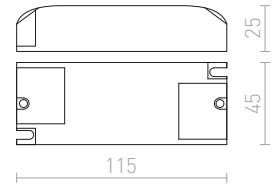

DRIVER LED 7-15W

350 mA 15 W

G13115

320 Kč