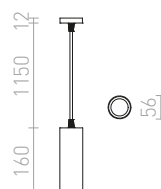

230 V LED 12 W $\angle 38^\circ$ 3000 K 1020 lm Ra 80

R13182 bílá 4 950 Kč

R13183 zlatá 4 950 Kč

R13184 černá/zlatá 4 950 Kč

LED

stmívatelné

MAVRO

Elegantní závěsné válcové LED svítidlo vhodné pro zavěšení nad barové pulty a kuchyňské ostrůvky.