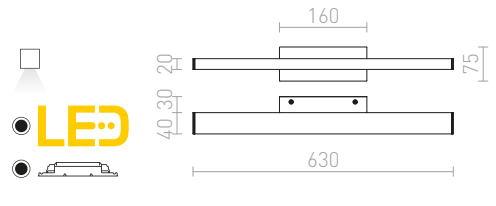

CORAZON 90
296-297

PANON SHORT NÁSTĚNNÁ

230 V LED 18 W 3000 K 1200 lm Ra 80 IP44

R12949 chrom

3 200 Kč