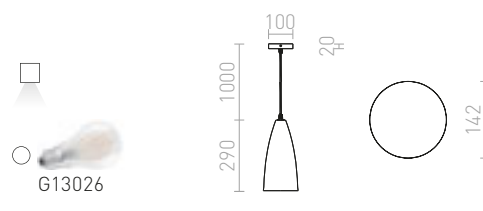

FRUTTI

Závěsné svítidlo pro žárovku s patičí E27.

FRUTTI ZÁVĚSNÁ

230 V E27 28 W

R13290 zelená/keramika

880 Kč

RADICAL

Masivní betonová závěsná lampa s uchycením na lanku a volně visícím kabelem pro žárovku E27.