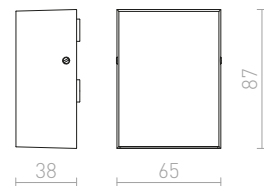

PEKKO NÁSTĚNNÁ

230 V LED 3 W $\angle 67^\circ$ 3000 K 86 lm Ra 80 IP54

R12552 bílá

1 680 Kč

R12553 černá

1 680 Kč