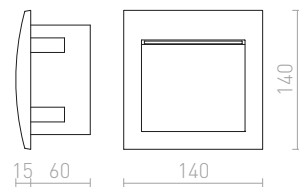

↑ 60

▣ 115x108

● LED

IP65

GORDIQ

Zápusťné LED svítidlo pro orientační nasvícení chodníků, schodišť nebo teras. Instalace pouze svícením dolů.

GORDIQ S ZÁPUSTNÁ

230V LED 1,5W 3000K 30lm Ra80 IP65

R12533 bílá

1 250 Kč

R12534 antracitová

1 250 Kč