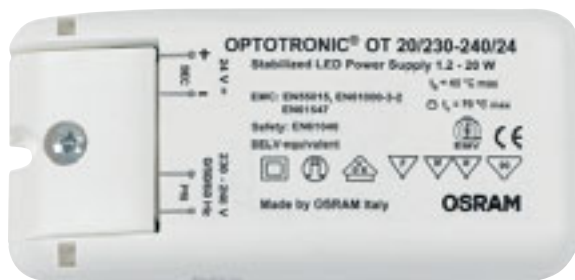

G13005

980 Kč

TRAFO 24V=

Transformátor 24V DC.

TRAFO 0,5-20W

24= 20 W

G13006

520 Kč