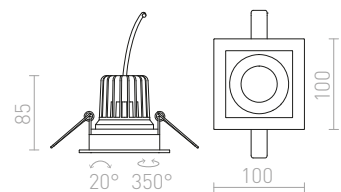

TIM ZÁPUSŤNÁ

230 V LED 10 W 3000 K 750 lm Ra 80

R12009 bílá

1 850 Kč

↑ 130
95x95