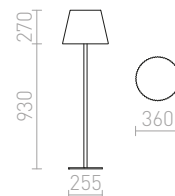

BOSANOVA 120 STOJANOVÁ

230 V E27 25 W IP65

R12420 antracitová/satinovaný PE

4 600 Kč

G13026