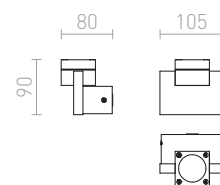

CASSO UP NÁSTĚNNÁ

230 V/350 mA LED 1 W 3000 K 80 lm Ra 80

R10179 hliník

820 Kč

%