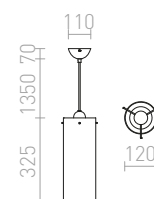

LIZ

Závěsné svítidlo se skleněným stínidlem ve dvou barevných variantách.

LIZ ZÁVĚSNÁ

230 V E27 28 W

R11826 opálové sklo/chrom

1 950 Kč

R11827 černá/chrom

1 950 Kč