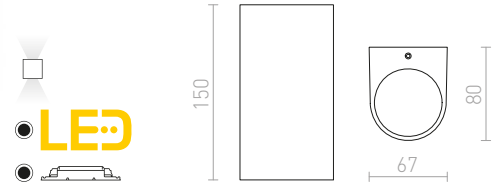

ZACK I

230 V LED 3 W $\angle 58^\circ$ 3000 K 176 lm Ra 80 IP54

R12027 antracitová

1 200 Kč

ZANE

Minimalistický LED tubus připevněný na hranaté základně se svícením UP/DOWN, vhodný pro venkovní použití.

ZANE NÁSTĚNNÁ