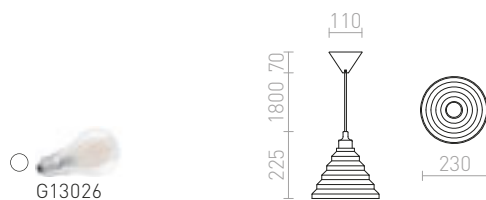

AMICI ZÁVĚSNÁ SILIKONOVÁ LAMPA

230 V E27 42 W

R10619 červená

268 Kč %

R10620 zelená

268 Kč %

R10621 černá

268 Kč %