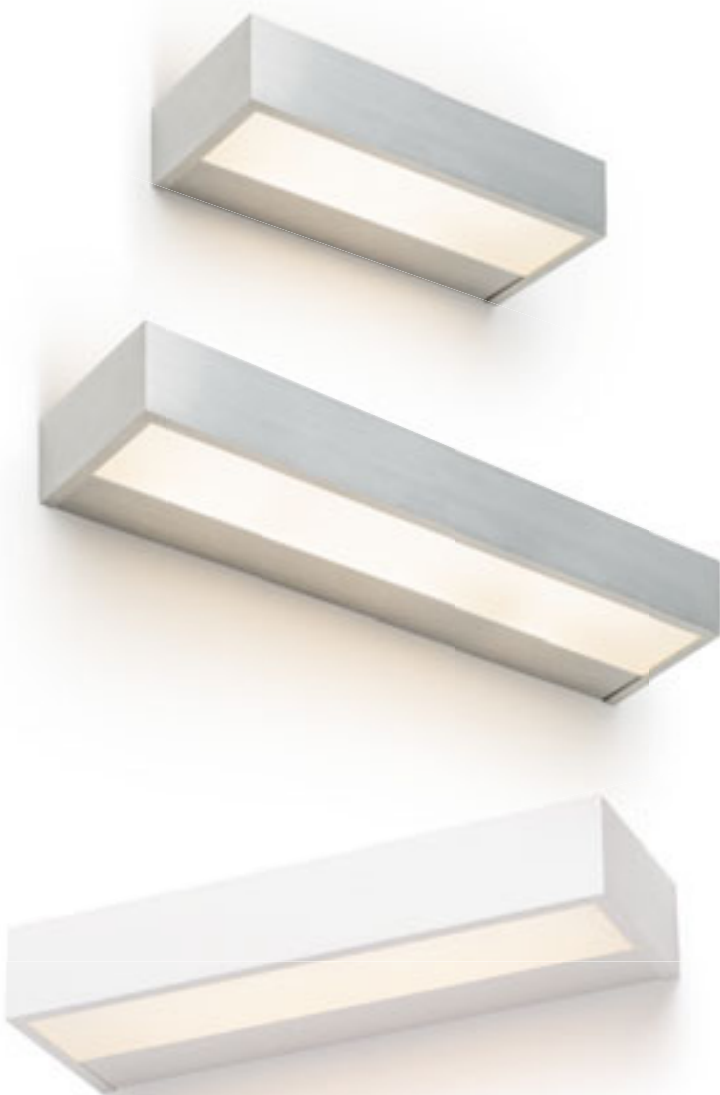

Nástěnné oblé LED svítidlo pro svícení UP/DOWN.

NAXOS NÁSTĚNNÁ

230 V LED 6 W 3000 K 780 lm Ra 80

R12590 bílá

3 200 Kč

R12591 česaný kov

3 200 Kč

PRIO LED