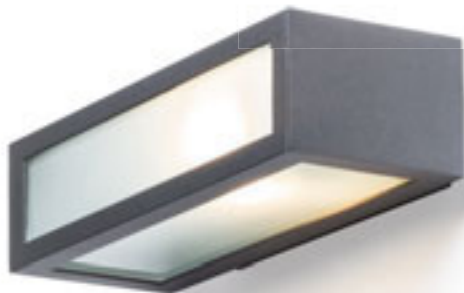

DURANT NÁSTĚNNÁ

230 V E27 18 W IP54

R12568 stříbrnošedá

2 150 Kč

R12569 antracitová

2 150 Kč

IP44

GINO