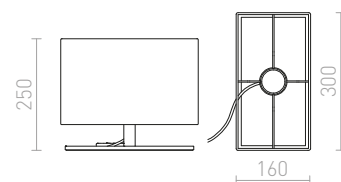

PLAZA S STOLNÍ

230 V E27 42 W

R11973 bílá/chrom

3 200 Kč

G13026