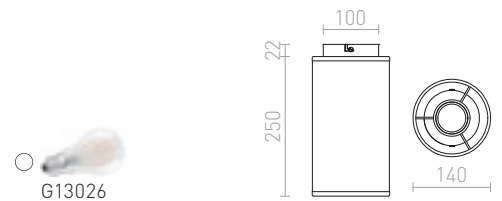

TACO STROPNÍ

230 V E27 15 W

R12471 černá/chrom

1 350 Kč