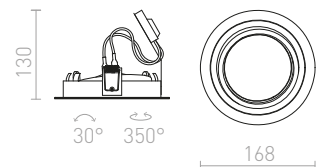

PASADENA G53 R I

12 V G53 50 W

R12697 bílá

1 300 Kč

R12698 česaný hliník

1 350 Kč

R12699 černá

1 300 Kč

↑ 140
● Ø145

G13656

G13002