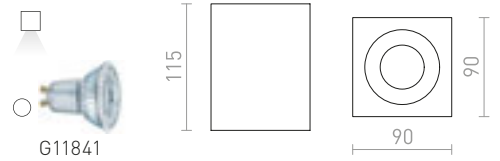

Stropní hranol vhodný pro použití do koupelen na LED žárovku s patičí GU10.

KIM STROPNÍ

230 V GU10 35 W IP65

R13608 bílá

1 150 Kč

NEW

IP54

RODGE