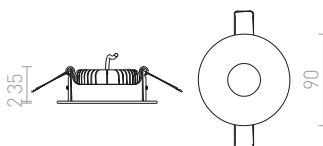

SPRAY 9 ZÁPUSTNÁ

230 V LED 7 W $\angle 24^\circ$ 3000 K 880 lm Ra 90

R13299 bílá

620 Kč

R13300 černá

620 Kč

↑ 60
● Ø80

● LED