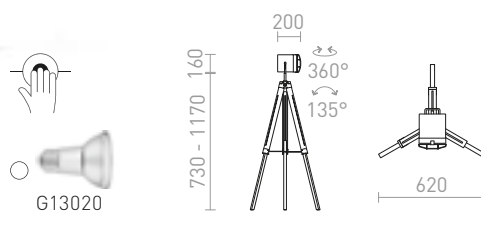

NAUTIC STOJANOVÁ

230 V E27 20 W

R13394 černá/chrom

5 600 Kč