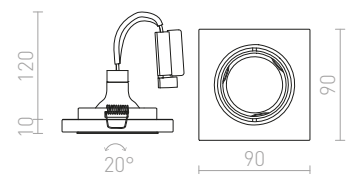

MIRROLA SQ ZÁPUSTNÁ NÁKLONNÁ

230 V GU10 50 W

R10278 mirror/čiré sklo

520 Kč

↑ 120
● Ø68

G11841