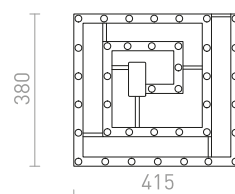

LED MODUL SQ 41

230 V LED 48 W 3000 K 3600 lm Ra 80

G13547

450 Kč

NEW