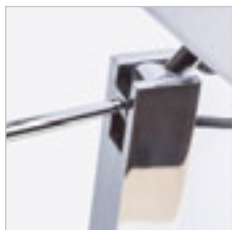

JERSEY

Elegantní nástěnné svítidlo s možností naklopení stínidla. Stínidlo je potažené strukturovanou textilií.

JERSEY NÁSTĚNNÁ

230 V E27 42 W

R11976 bílá/chrom

3 350 Kč

G13026