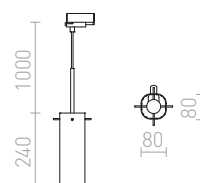

R12098 mléčné sklo

2 450 Kč %

GIFT

Závěsné svítidlo se stínidlem z čírého strukturovaného skla s adaptérem do tříokruhové lišty.

GIFT PRO TŘÍOKR. LIŠTU

230 V E14 42 W

R12096 čiré sklo

2 750 Kč %