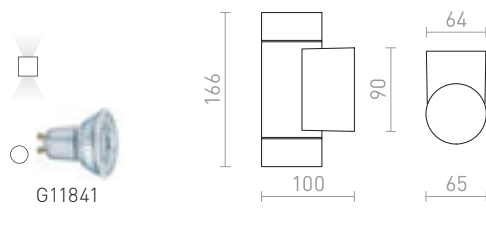

MIZZI NEW II NÁSTĚNNÁ

230 V GU10 2x35 W IP65

R13643 antracitová

1 150 Kč

NEW