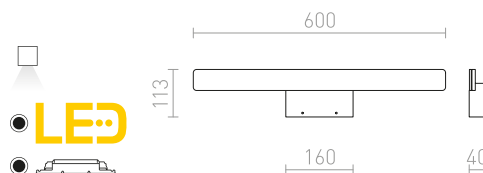

Lineární LED svítidlo se svícením dolů vhodné nad zrcadlo. Pro použití do vlhkého prostředí.

MAREA 60

230 V LED 18 W 3000 K 1954 lm Ra 80 [IP44](#)

R13554 bílá

3 450 Kč

NEW

IP44

PARIS