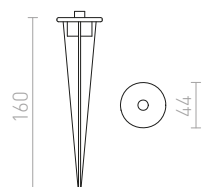

UNIVERZÁLNÍ BODEC DO ZEMĚ

R11755 černá

158 Kč