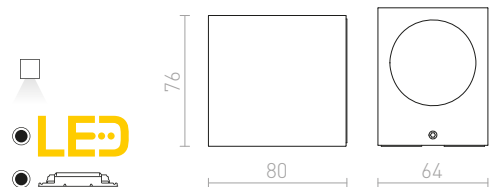

KUBI I

230 V LED 3 W $\angle 56^\circ$ 3000 K 176 lm Ra 80 IP54

R12021 antracitová

1 200 Kč