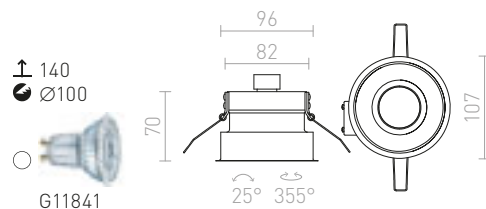

ESIX VÝKLOPNÁ

230 V GU10 50 W

R10211 stříbrnošedá

120 Kč %

ESIX VÝKLOPNÁ

230 V GU10 50 W

R10187 leštěný hliník

178 Kč %