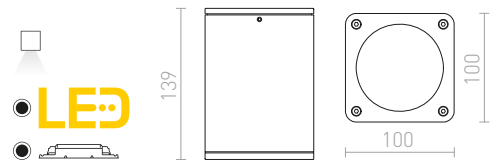

MIZZI SQ STROPNÍ

230 V LED 12 W $\angle 46^\circ$ 3000 K 870 lm Ra 80 IP54

R11966 antracitová

3 950 Kč