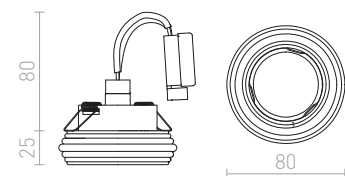

ZIK ZÁPUŠTNÁ

230 V GU10 50 W

R10282 chrom

98 Kč %

↑ 100
● Ø70

G11841