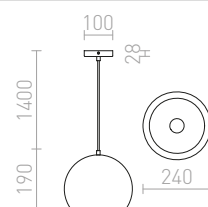

BLONDIE 25 ZÁVĚSNÁ

230 V E27 42 W

R12057 měď

3 200 Kč