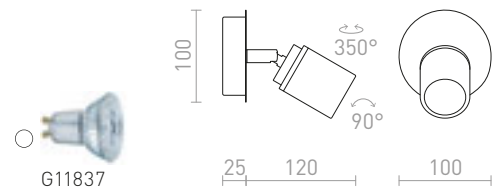

950 Kč

DUBLIN II PŘISAZENÁ

230 V GU10 2x9 W IP44

R13378 chrom

1 680 Kč

DUBLIN III PŘISAZENÁ

230 V GU10 3x9 W IP44

R13379 chrom