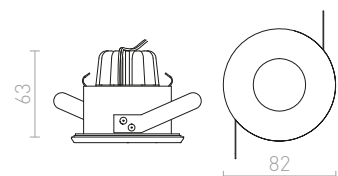

● Ø72

● LED

●

IP44

IP44

IP44

**INEZ**

LED diodové svítidlo s nízkou zápuštnou hloubkou. Svítidlo je vhodné i pro zapuštění do nábytku.