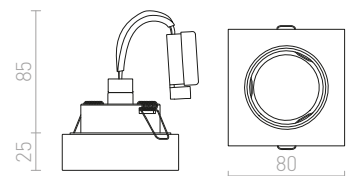

BIANCA SQ ZÁPUSTNÁ

230 V GU10 50 W

R10304 opálové sklo

750 Kč %

R10306 satinované sklo

980 Kč ↗

R10307 čiré sklo

950 Kč

↑ 100
● Ø62

○

G11841