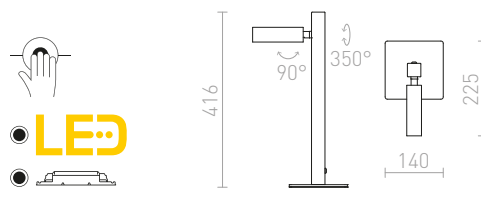

230 V LED 3 W $\angle 45^\circ$ 3000 K 110 lm Ra 80

R12474 černá

2 850 Kč %

CRAYON

Stolní LED lampička v elegantním designu a možností naklopení v kloubu reflektoru.

CRAYON STOLNÍ

230 V LED 3 W $\angle 60^\circ$ 3000 K 120 lm Ra 80