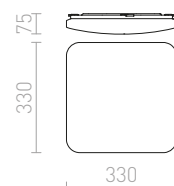

SEMPRE SQ 33 STROPNÍ

230 V LED 24 W 3000 K 1680 lm Ra 80

R12436 mléčný akryl

1 300 Kč

- stmívatelné na vyžádání