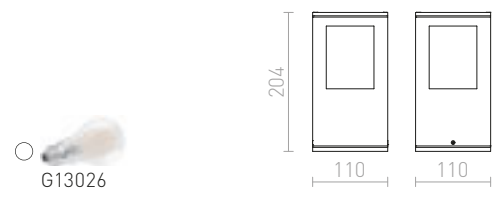

PONDER 20 NÁSTĚNNÁ / STOJANOVÁ

230 V E27 18 W IP44

R10367 černá

1 750 Kč

R10368 stříbrnošedá

1 750 Kč