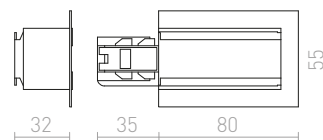

NAPÁJENÍ PRO ZÁPUSTNOU LIŠTU PRAVÁ

Koncové napájení pro zápusťnou tříokrhovou lištu EUTRAC. Možnost zatížit maximálně 16A.

230 V
R11341 bílá **820 Kč**