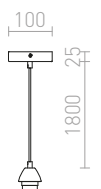

LISA

Závěsná sada s textilním kabelem, silikonovým krytem patice E27 a plastovou stropní krytkou. Vhodné pro stínidla: ARISTA, DELI, DELISA, JAKARANDA, DOUBLE 40/30, DOUBLE 55/30, ASPRO 40/30, ASPRO 55/30, KARO 55/15, KARO 80/20, RON 15/20, RON 40/25, RON 55/30, RON 60/19, TEMPO 15/15, TEMPO 15/30, TEMPO 30/19, TEMPO 50/19.

LISA ZÁVĚSNÁ SADA

230 V E27 42 W

R10622 červená

535 Kč

R10623 zelená

450 Kč

R10624 bílá

535 Kč

R10625 černá

535 Kč

ENZO

Závěsná sada s chromovými prvky, transparentním kabelem a paticí E27. Vhodné pro stínidla: ARISTA, DELI, DELISA, JAKARANDA, DOUBLE 40/30, DOUBLE 55/30, ASPRO 40/30, ASPRO 55/30, KARO 55/15, KARO 80/20, RON 15/20, RON 40/25, RON 55/30, RON 60/19, TEMPO 15/15, TEMPO 15/30, TEMPO 30/19, TEMPO 50/19.

ENZO ZÁVĚSNÁ SADA

230 V E27 42 W

R10616 chrom

680 Kč