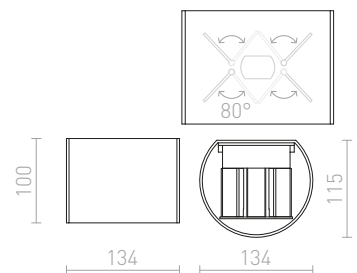

1 800 Kč

IP54

CARRE

Nástěnné LED hranaté svítidlo pro svícení UP/DOWN s možností nastavení paprsku svícení.

CARRE NÁSTĚNNÁ

230 V LED 2x3 W 3000 K 200 lm Ra 80 IP54

R12556 bílá

1 950 Kč