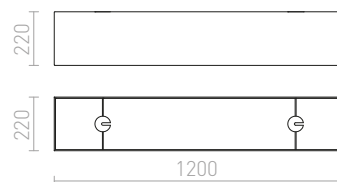

LOPE 120/22 STÍNIDLO

max. 23 W

	R11380 Chintz olivová/stříbrná fólie	6 450 Kč
	R11382 Chintz mátová/stříbrná fólie	6 800 Kč
	R11473 Polycotton černá/zlatá fólie	5 600 Kč
	R11486 Polycotton černá/měděná fólie	6 450 Kč
	R11502 Polycotton bílá/bílé PVC	3 600 Kč
	R11611 Chintz meruňková/bílé PVC	3 200 Kč
	R11616 Chintz oranžová/bílé PVC	3 200 Kč
	R11621 Chintz terakota/bílé PVC	3 200 Kč
	R11634 Chintz světle šedá/bílé PVC	3 200 Kč
	R11639 Chintz limetková/bílé PVC	3 200 Kč