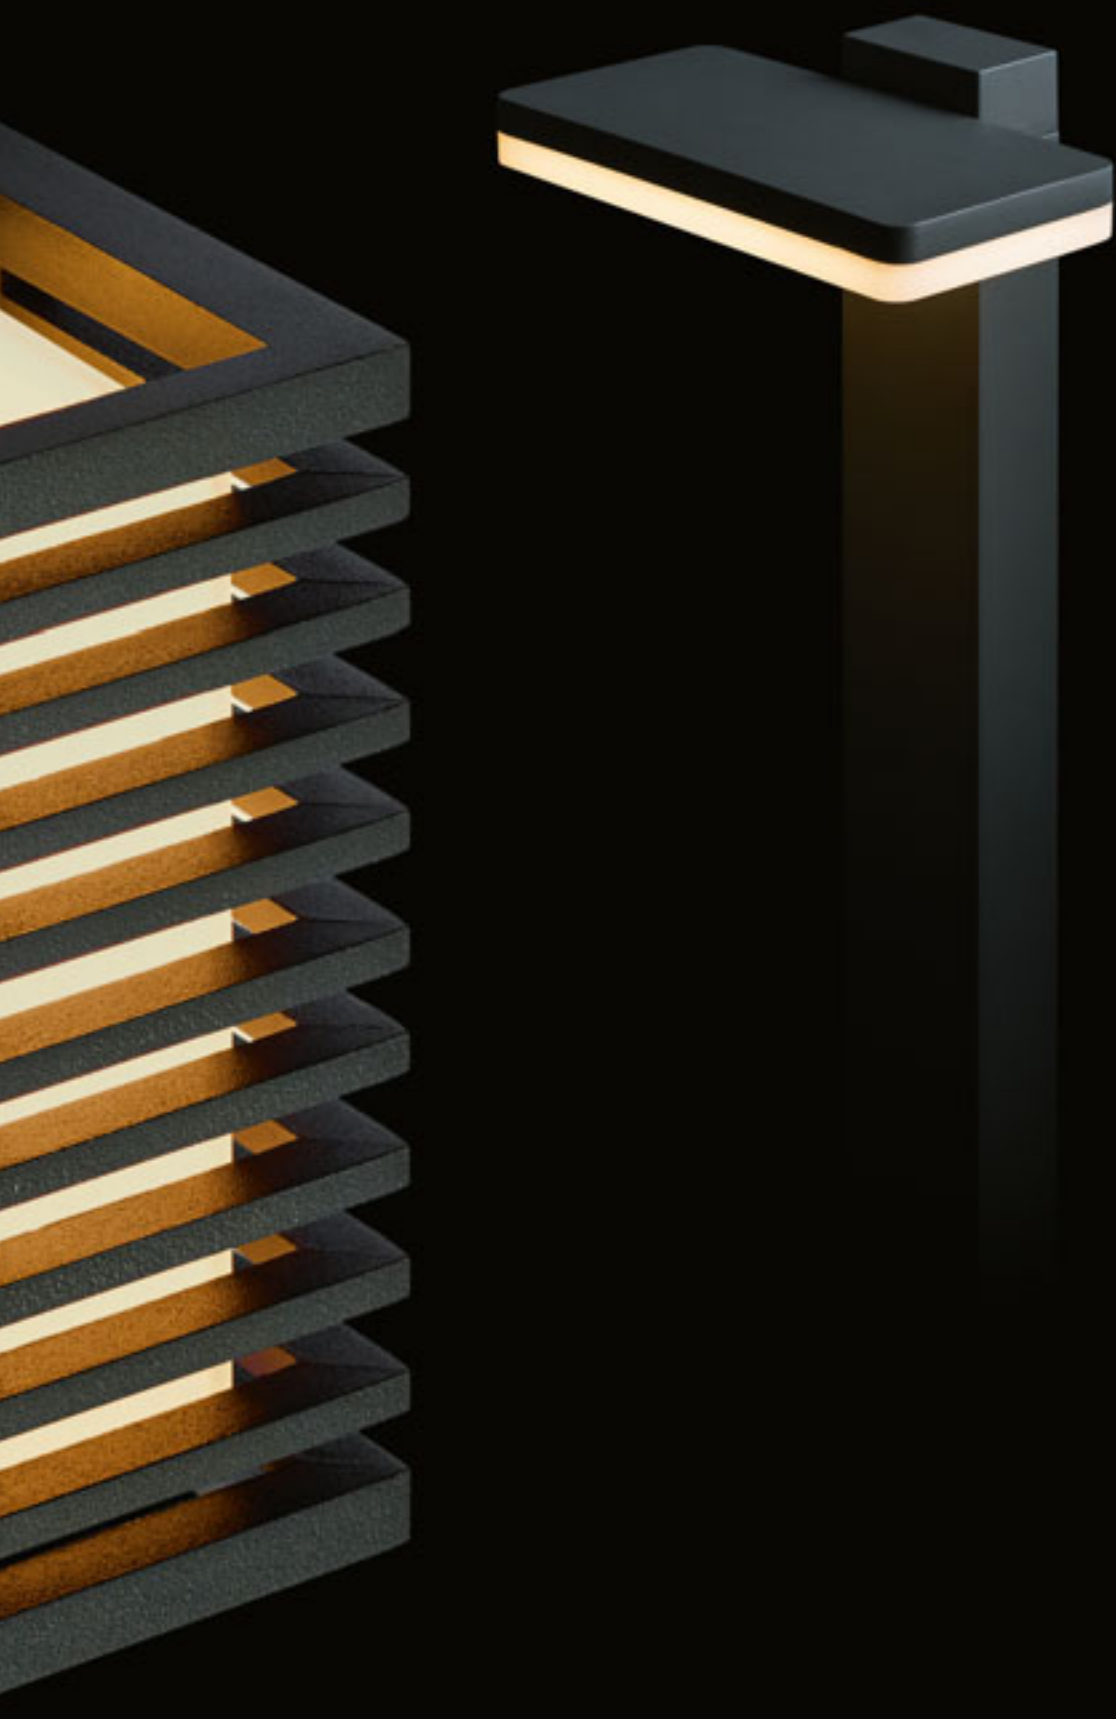

VENKOVNÍ SVÍTIDLA

DEKORATIVNÍ	630-633
SADY	634-651
STROPNÍ	652-659
NÁSTĚNNÁ HRANATÁ	660-677
NEPŘÍMÉ	678-679
UP - DOWN	680-695
NÁSTĚNNÁ SMĚROVANÁ	696-699
NA BODCI	700-705
POZIČNÍ	706-711
ZÁPUSTNÁ DO STĚNY	712-723
ZÁPUSTNÁ DO ZEMĚ	724-727