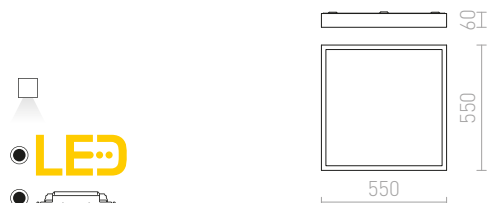

STRUCTURAL LED 55x55 PŘISAZENÁ

230 V LED 48 W 3000 K Ra 80

R13711 bílá

5 600 Kč %

R13712 česaný hliník

6 200 Kč →