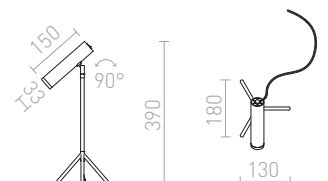

COZY STOLNÍ

230 V LED 3,5 W 3000 K 240 lm Ra 80

R11759 matný nikl

1 950 Kč

LED