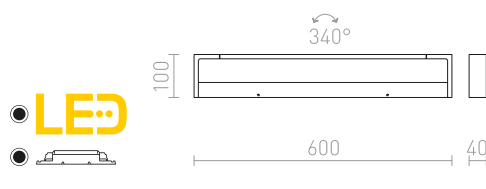

IMPERISO 60

230 V LED 18 W 3000 K 1769 lm Ra 80 IP44

R13555 bílá

4 600 Kč

NEW