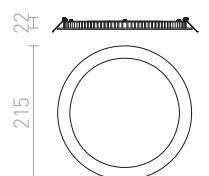

SLENDER

Velmi tenké zápučné svítidlo pro vysoce svítivé LED diody. Včetně driveru.

SLENDER R 8 ZÁPUSTNÁ

230 V LED 3 W 3000 K 300 lm Ra 80

R12179 chrom

178 Kč %

R12180 matný nikl

188 Kč %

SLENDER R 17 ZÁPUSTNÁ

230 V LED 12 W 3000 K 1200 lm Ra 80

R12183 chrom

360 Kč %

SLENDER R 22 ZÁPUSTNÁ

230 V LED 18 W 3000 K 1800 lm Ra 80

R12122 černý chrom

520 Kč %

R12123 chrom

450 Kč %

R12124 matný nikl

450 Kč %