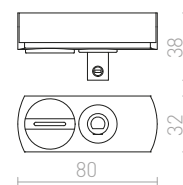

ADAPTÉR

Adaptér pro jednofázovou lištu. Pomocí tohoto adaptéru je možné na lištový systém zavěsit jakékoliv závěsné svítidlo s jednoduchým kabelem (nelze použít pro svítidlo na ocelovém lanku a kabelu). Maximální zátěž 16A. Maximální mechanická zátěž 20N.

230 V

R12293 bílá	229 Kč
R12294 černá	229 Kč
R12295 stříbrnošedá	229 Kč