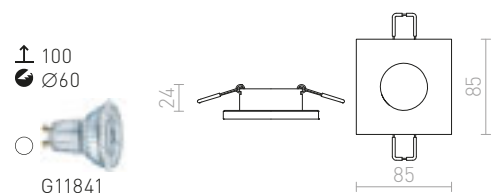

ASTOR SQ

230 V GU10 50 W IP65

R10574 česaný hliník

580 Kč