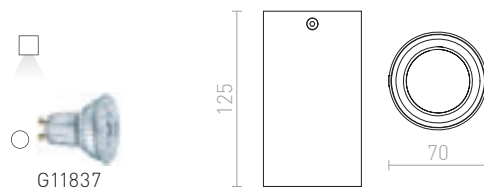

TUBA

Válcové stropní svítidlo bez možnosti naklopení pro GU10 žárovku.

TUBA STROPNÍ

230 V GU10 35 W

R12745 matná bílá/zlatá

1 150 Kč

VADE

Stropní svítidlo bez možnosti naklopení pro GU10 žárovku.