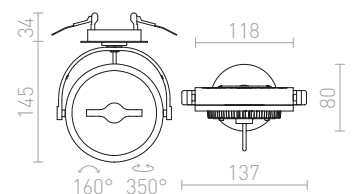

KELLY LED DIMM POLOZÁPUSTNÁ

230 V LED 12 W $\angle 24^\circ$ 3000 K 600 lm Ra 80

R12637 bílá

2 650 Kč

R12638 černá

2 650 Kč

↑ 50

● Ø65

● LED

● stmívatelné