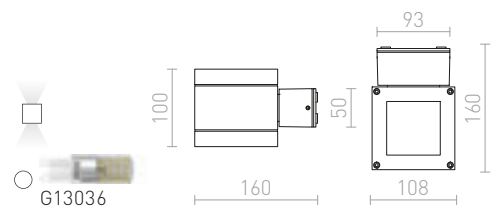

TELO

Nástěnné venkovní UP/DOWN svítidlo s průzory z čirého skla.

TELO NÁSTĚNNÁ
230 V G9 40 W IP44

R10554 antracitová

1 550 Kč