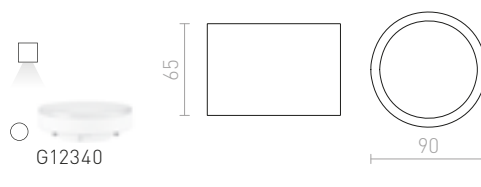

MERA

Přisazené stropní svítidlo z hliníku pro úsporný světelný zdroj s patičí GX53.

MERA STROPNÍ
230 V GX53 9 W IP54

R10118 česaný hliník

1 950 Kč %