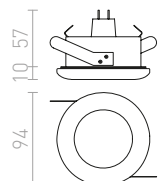

IP44

ACUA

ZápuSTné svítidlo s ochranou proti vlhkosti vhodné do koupelny. Satinované krycí sklo. Nutné doplnit o vhodný transformátor.

ACUA ZÁPUSTNÁ

12 V GU5,3 50 W IP44

R10406/12 chrom

560 Kč ↗

R10407/12 bílá

560 Kč ↘

± 90

Ø85

G12233

G13002

IP44

ACUA

ZápuSTné svítidlo s ochranou proti vlhkosti vhodné do koupelny. Satinované krycí sklo.

ACUA ZÁPUSTNÁ

230 V GU10 50 W IP44

R10406 chrom

560 Kč

R10407 bílá

560 Kč

± 120

Ø85

G11841