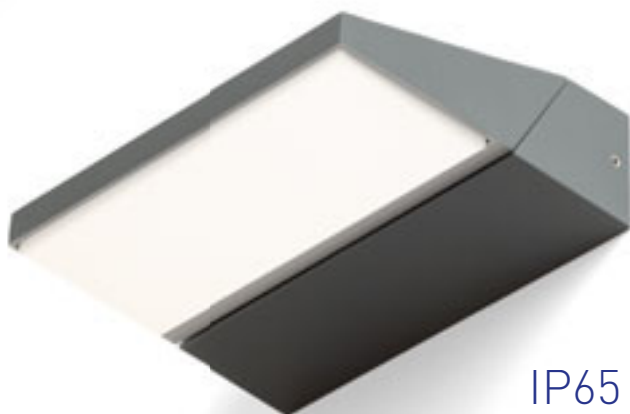

IP65

TWIST

Venkovní hliníkové nástěnné LED svítidlo s možností nastavení svícení dolů, nebo jako nepřímé osvětlení směrem nahoru.

TWIST NÁSTĚNNÁ

230 V LED 13 W 3000 K 980 lm Ra 80 IP65

R13615 bílá

2 150 Kč NEW

R13616 antracitová

2 150 Kč NEW

IP54

XYLO

Nástěnné venkovní LED svítidlo se svícením dolů.

XYLO NÁSTĚNNÁ

230 V LED 8 W 3000 K 590 lm Ra 80 IP54

R12562 antracitová

2 750 Kč