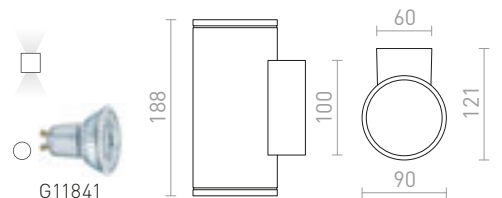

LIZZI I NÁSTĚNNÁ

230 V GU10 35 W IP54

R13508 antracitová

1 280 Kč

LIZZI II NÁSTĚNNÁ

230 V GU10 35 W IP54

R13509 antracitová

1 550 Kč