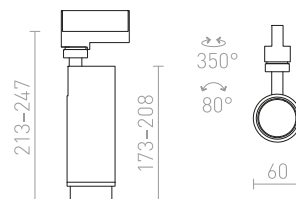

ZUMA DIMM PRO TŘÍOKR. LIŠTU

230 V LED 20 W $\angle 10-50^\circ$ 3000 K 1500 lm Ra 80

R13529 bílá

2 750 Kč

NEW

R13531 černá

2 750 Kč

NEW