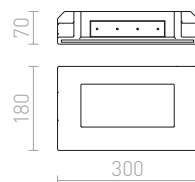

DIP

Vestavné sádrové svítidlo s CREE LED diodami. Svítidlo je možné přemalovat interiérovými barvami. Bezrámečková úprava, montáž pouze do sádrokartonových stěn. Zapojte výhradně do série! Doplňte vhodným driverem.

DIP ZÁPUSTNÁ

500 mA LED 24x0,5W 3000 K Ra 80

R10453 sádrová

2 750 Kč %

↑ 85
▣ 300x180

● LED

G13121

SPIRIT

Sádrové svítidlo určené do sádrokartonových stěn pro nepřímé osvětlení. Svítidlo je možné přemalovat interiérovými barvami.

SPIRIT ZÁPUSTNÁ DO STĚNY

230 V E14 28 W

R10267 sádrová

1 280 Kč %

↑ 130
▣ 310x250

G11849

DECENT

ZápuSTné sádrové svítidlo s podélným otvorem pro LED-diodový zdroj. Bezrámečková úprava, pouze pro sádrokartonové stěny. Svítidla lze přemalovat interiérovými barvami. Zapojte výhradně do série! Doplňte vhodným driverem.

DECENT ZÁPUSTNÁ DO STĚNY

350 mA LED 1W 3000 K 68 lm Ra 80

R10273 sádrová

1 950 Kč

↑ 80
▣ 320x100

● LED

G13124