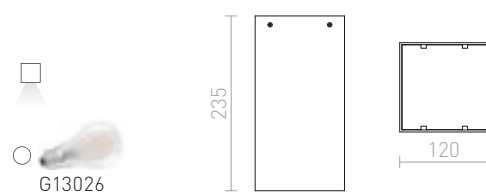

MEA STROPNÍ ČTVERCOVÁ

230 V E27 18 W

R10196 bílá

1 600 Kč %

R10213 česaný hliník

1 800 Kč %