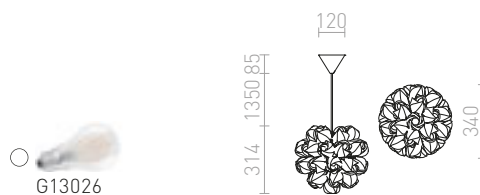

COCO ZÁVĚSNÁ

230 V E27 28 W

R12384 bílé PVC

3 600 Kč