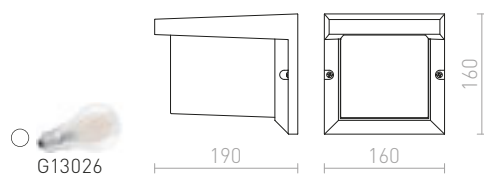

HIDE SQ NÁSTĚNNÁ

230 V E27 13 W IP44

R12560 antracitová

1 680 Kč