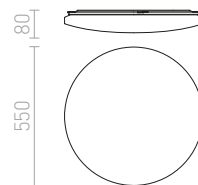

SEMPRE R 55 STROPNÍ

230 V LED 56 W 3000 K 3920 lm Ra 80

R12434 mléčný akryl

2 850 Kč