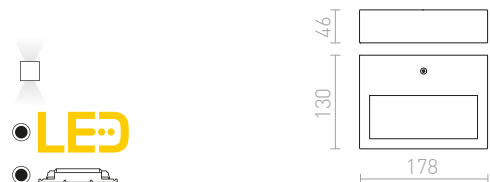

CHLOE NÁSTĚNNÁ

230 V LED 9 W 3000 K 800 lm Ra 80 IP65

R11752 nerezová ocel

2 950 Kč