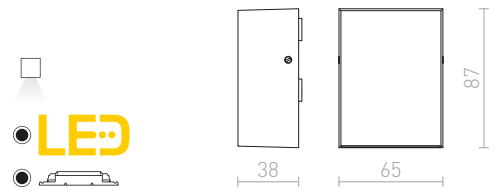

PEKKO NÁSTĚNNÁ

230 V LED 3 W $\angle 67^\circ$ 3000 K 86 lm Ra 80 IP54

R12552 bílá

1 680 Kč

R12553 černá

1 680 Kč