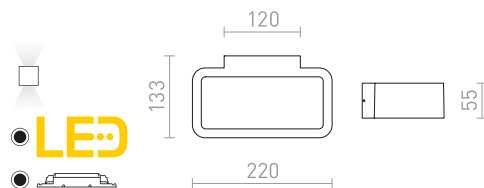

TAPA NÁSTĚNNÁ

230 V LED 6 W 3000 K 277 lm Ra 80 IP54

R13562 bílá

1 950 Kč

NEW