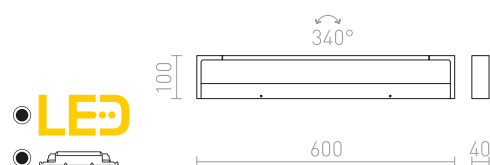

IMPERISO 60

230 V LED 18 W 3000 K 1769 lm Ra 80 IP44

R13555 bílá

4 600 Kč

NEW