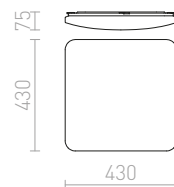

SEMPRE SQ 43 STROPNÍ

230 V LED 36 W 3000 K 2520 lm Ra 80

R12437 mléčný akryl

1 750 Kč

- stmívatelné na vyžádání