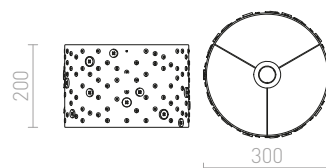

DELI 30/20 STÍNIDLO

max 28 W

R12390 bílá/knoflíky

850 Kč