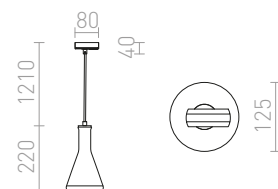

G11837

PULIRE

Závěsné svítidlo se stínidlem z mléčného skla a adaptérem do jednookruhové lišty.

PULIRE CON PRO JEDNOOKR. LIŠTU

230 V E14 28 W

R13209 opálové sklo/dřevo

2 950 Kč

G11849