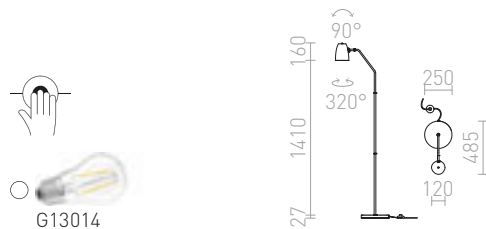

PRAGMA STOJANOVÁ

230 V E27 28 W

R12989 černá/chrom

3 750 Kč