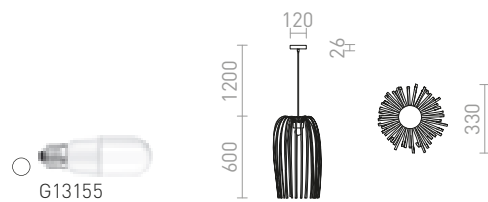

ZALA ZÁVĚSNÁ

230 V E27 15 W

R13315 bílé PVC/černá

1 950 Kč