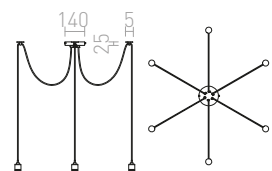

CINDY VI ZÁVĚSNÁ

230 V E27 6x42 W

R12054 černá

5 600 Kč