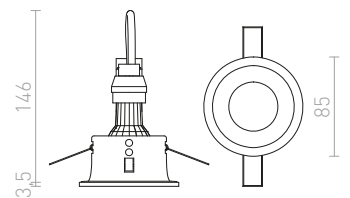

BERMUDA ZÁPUSTNÁ

230 V GU10 35 W IP65

R12749 bílá

435 Kč

R13604 černá

435 Kč

NEW

↑ 150
● Ø75

G11841