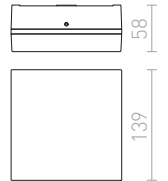

IP54

SPECTACLE

Venkovní LED svítidlo z tlakově litého hliníku s opálovým difuzorem pro stropní nebo nástěnnou montáž.

SPECTACLE PŘISAZENÁ

230 V LED 5 W 3000 K 350 lm Ra 80 IP54

R11968 stříbrnošedá

2 950 Kč

IP54

DEZA

Stropní svítidlo z masivního hliníku, satinované krycí sklo.

DEZA ČTVERCOVÁ

230 V G9 25 W IP54

R10166 hliník/satinované sklo

1 850 Kč %