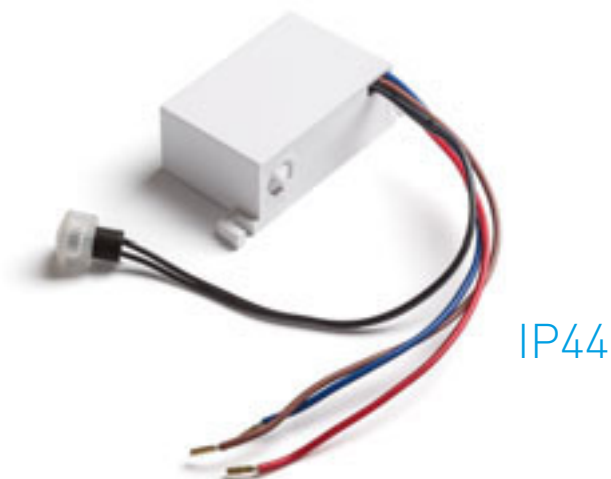

IP44

DARK SENSOR

Soumrakový spínač pro automatické sepnutí s externím senzorem.

DARK SENSOR 5-50 LUX VESTAVNÝ

230 V IP44

G12758 bílá

129 Kč