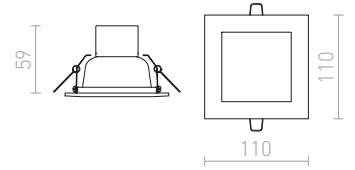

SEEYOU 11 ČTVERCOVÁ ZÁPUSTNÁ

230 V/350 mA LED 10 W 3000 K 900 lm Ra 80

R10299 bílá

1 280 Kč %