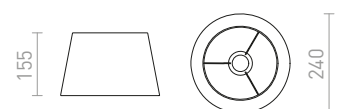

ALVIS 24/15 STOLNÍ STÍNIDLO

max 28 W

R13524 krémově bílá

950 Kč

RIDICK

Dekorativní černé stínidlo se zlatým podkladem vhodné pro zavěšení nebo na stojanové podstavce. Vhodné doplňky: HEX, ELISA, ENZO, LISA, KOMBIX, BEND, ALVIS, AMBITUS, NYC.