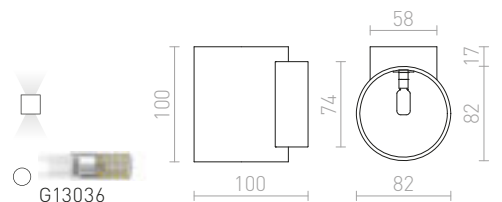

Nástěnné válcové kovové svítidlo se svícením UP/DOWN na žárovku s patičí G9.

TUBA W NÁSTĚNNÁ

230 V G9 33 W

R12739 matná bílá

860 Kč

R12740 matná černá/zlatá

980 Kč

IP54