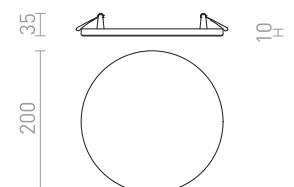

BJORK R 20 ZÁPUSTNÁ

230 V LED 18 W 3000 K 1800 lm Ra 80

R13586 bílá

1 150 Kč

NEW

R13587 černá

1 150 Kč

NEW