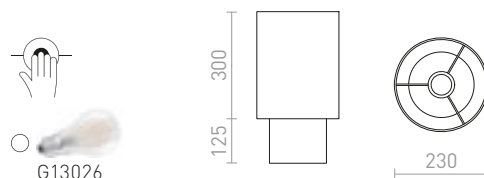

2 200 Kč

AMERICANO

Válcová stolní lampička v měděné povrchové úpravě.

AMERICANO STOLNÍ

230 V E27 28 W

R13322 měděná fólie/měď

3 200 Kč

GUACHE