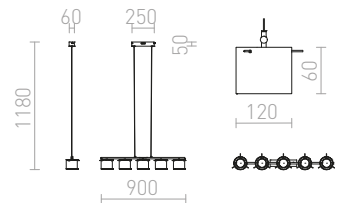

ESTRA V ZÁVĚSNÁ

230 V LED 5x5 W 3000 K 2000 lm Ra 81

R11678 bílá/čiré sklo

10 800 Kč