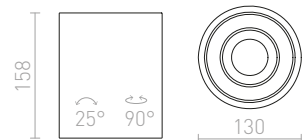

COLES STROPNÍ NÁKLONNÁ

230 V GU10 15 W

R10454 sádrová

2 150 Kč

G11841