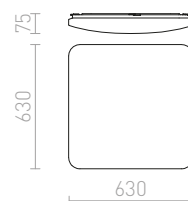

SEMPRE

Stropní LED svítidlo s krytem z mléčného akrylu a vestavným senzorem pohybu.

SEMPRE SQ 33 SENZOR STROPNÍ

230 V LED 24 W 3000 K 1680 lm Ra 80

R12440 mléčný akryl

2 200 Kč

SEMPRE SQ 43 SENZOR STROPNÍ

230 V LED 36 W 3000 K 2520 lm Ra 80

R12441 mléčný akryl

2 550 Kč

SEMPRE SQ 53 SENZOR STROPNÍ

230 V LED 56 W 3000 K 3920 lm Ra 80

R12442 mléčný akryl

3 200 Kč

SEMPRE SQ 63 SENZOR STROPNÍ

230 V LED 76 W 3000 K 5320 lm Ra 80

R12443 mléčný akryl

3 200 Kč