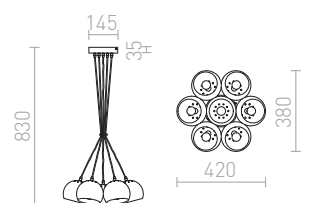

ASTROMET VII ZÁVĚSNÁ

230 V E27 7x42 W

R11761 chrom

6 450 Kč

G13014