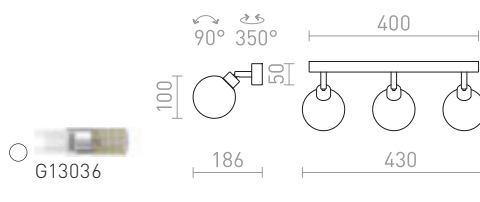

BOLLY

Nástěnné nebo stropní svítidlo s opálovými skly na chromové základně. Vhodné do vlhkého prostředí.

BOLLY III PŘISAZENÁ
230 V G9 LED 3x3 W IP44

R13691 opálové sklo/chrom

2 650 Kč

NEW

IP44