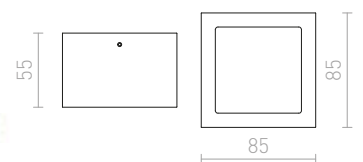

DEZA ČTVERCOVÁ

230 V G9 25 W IP54

R10166 hliník/satinované sklo

1 850 Kč %