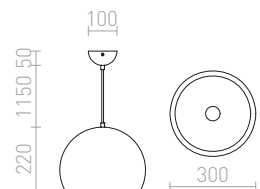

ASTON 30 ZÁVĚSNÁ

230 V E27 42 W

R12394 chrom

R12395 měď

2 950 Kč

3 200 Kč

G13026