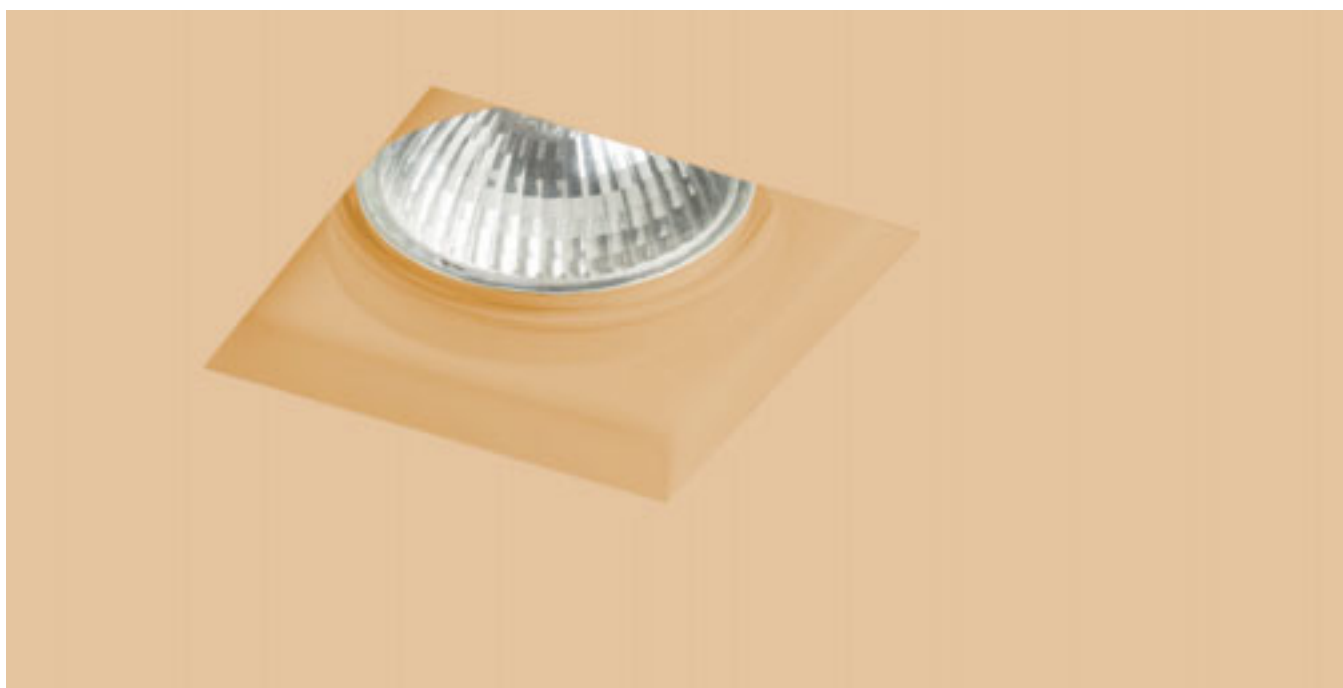

DAG SQ ZÁPUSTNÁ

230 V GU10 35 W

R12355 sádrová

520 Kč

↑ 150
120x120

G11841