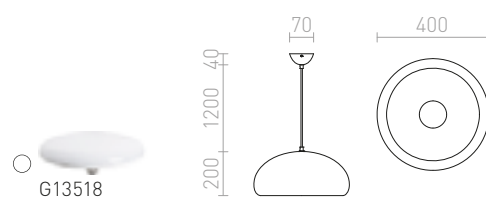

VIBRANT

Závěsné kovové svítidlo konického tvaru pro žárovku E27.

VIBRANT ZÁVĚSNÁ

230 V E27 42 W

R12653 černá/měď

2 100 Kč

MERYLYN

Kovové konické závěsné svítidlo pro E27 světelný zdroj.