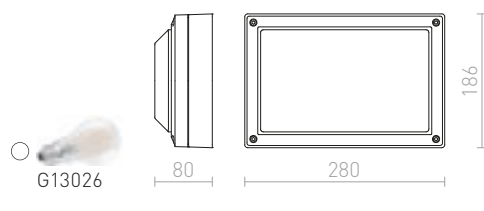

DELTA RC NÁSTĚNNÁ

230 V E27 18 W IP54

R12567 antracitová

1 450 Kč