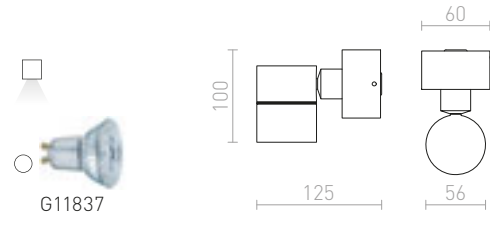

MICO I

230 V GU10 35 W IP54

R10170 hliník

1 950 Kč %