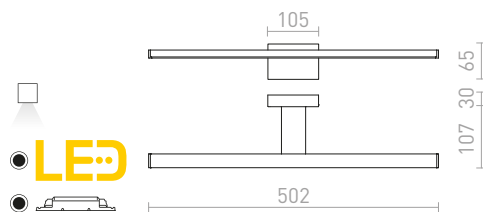

PALEA 500

230 V LED 7 W 3000 K 308 lm Ra 80 [IP44](#)

R10613 chrom

3 350 Kč