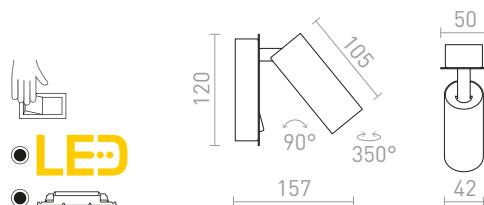

TAPIO I SQ NÁSTĚNNÁ

230 V LED 4,5 W 3000 K 350 lm Ra 80

R13422 bílá

1 550 Kč

R13423 černá

1 550 Kč