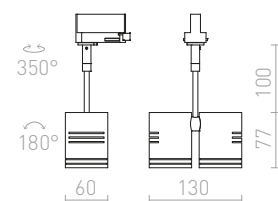

PURINA

Svítilno pro tříokruhovou lištu ve třech barevných provedeních. Včetně dekorativního kroužku pro světelné zdroje GU10 o průměru reflektoru 51 mm. Do svítidel lze použít i světelné zdroje ES111.

PURINA PRO TŘÍOKR. LIŠTU

230 V GU10 50 W

R12317 bílá	1 350 Kč
R12318 stříbrnošedá	1 350 Kč
R12319 černá	1 350 Kč

BEEBA

Svítilno pro tříokruhovou lištu ve třech barevných variantách.

BEEBA I PRO TŘÍOKR. LIŠTU

230 V GU10 35 W

R12305 bílá	1 550 Kč
R12306 stříbrnošedá	1 550 Kč
R12307 černá	1 550 Kč

BEEBA II PRO TŘÍOKR. LIŠTU

230 V GU10 2x35 W

R12311 bílá	1 950 Kč
R12312 stříbrnošedá	1 950 Kč
R12313 černá	1 950 Kč