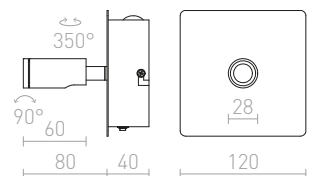

TIARA NÁSTĚNNÁ

230 V LED 2x3 W $\angle 25^\circ$ 3000 K 300 lm Ra 80

R12957 chrom

1 850 Kč