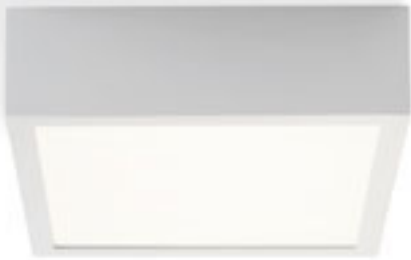

STRUCTURAL 20x20 PŘISAZENÁ

230 V G24-q2 2x18 W

R10260 bílá

1 200 Kč %