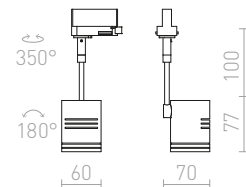

230 V GU10 35 W

R12305 bílá	1 550 Kč
R12306 stříbrnošedá	1 550 Kč
R12307 černá	1 550 Kč

G11837

BEEBA II PRO TŘÍOKR. LIŠTU

230 V GU10 2x35 W

R12311 bílá	1 950 Kč
R12312 stříbrnošedá	1 950 Kč
R12313 černá	1 950 Kč