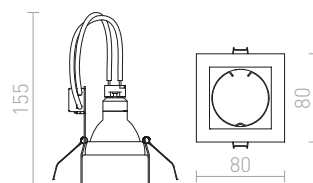

MERIKO GU5,3 PEVNÁ

12 V GU5,3 50 W

R10192 nerezová ocel

248 Kč %

↑ 140

▣ 68x68

G12233

G13002