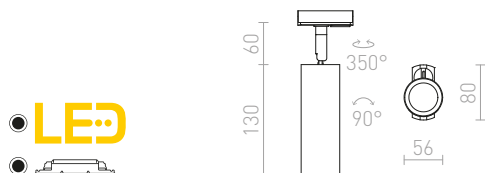

MAVRO PRO JEDNOOKR. LIŠTU

230 V LED 12 W $\angle 38^\circ$ 3000 K 1020 lm Ra 80

R12993 bílá

2 450 Kč

R12994 černá/zlatá

2 450 Kč