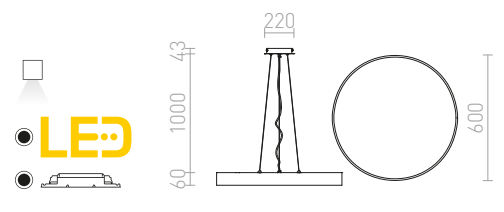

MENSA

Závěsné LED diodové svítidlo s hliníkovým česaným rámem. Svítidlo je dodávané s difuzérem z mléčného polykarbonátu.

MENSA R 60 ZÁVĚSNÁ

230 V LED 52 W 3000 K 3300 lm Ra 80

R12118 česaný hliník

9 200 Kč