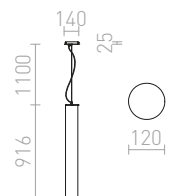

TOMBA ZÁVĚSNÁ

230 V G5 3x21 W

R10501 opálové sklo/chrom

6 200 Kč %