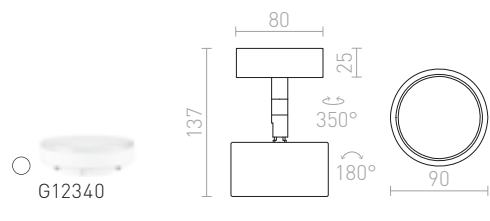

2 650 Kč

CASSIE

Nástěnné / stropní svítidlo s nákloným reflektorem.

CASSIE NÁSTĚNNÁ

230 V/12 V G53 50 W

R10591 matný nikl

1 850 Kč %

MOKO