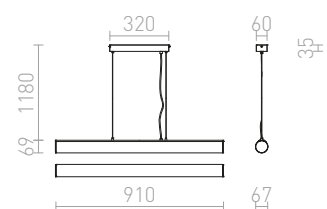

SAMBA ZÁVĚSNÁ

230 V LED 14 W 3000 K 1120 lm Ra 80

R12895 opálové sklo/chrom

5 800 Kč