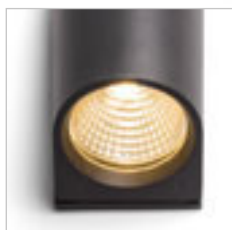

IP54

IP65

PIA

Venkovní LED nástěnné UP/DOWN svítidlo z tlakově litého hliníku.

PIA NÁSTĚNNÁ

230 V LED 2x3 W 3000 K 270 lm Ra 80 IP54

R12010 antracitová

1 550 Kč

ZAZA

Venkovní nástěnné svítidlo s čirým krycím sklem.

ZAZA NÁSTĚNNÁ

230 V LED 3,3 W 3000 K 250 lm Ra 80 IP65

R10398 antracitová

2 200 Kč