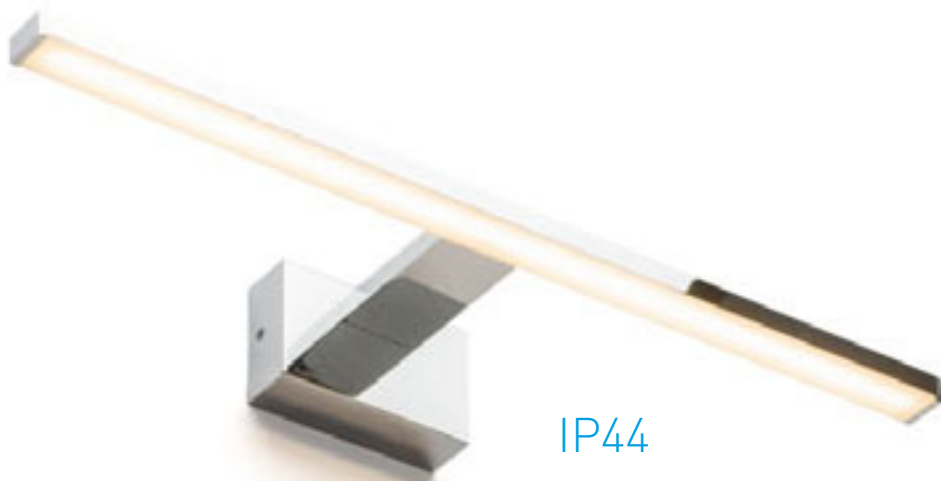

IP44

IP44

IP44

PALEA

Nástěnné koupelnové svítidlo s LED technologií.
Vhodné pro použití do vlhkého prostředí.

PALEA 500

230 V LED 7 W 3000 K 308 lm Ra 80 [IP44](#)

R10613 chrom

3 350 Kč

PALEA 300

230 V LED 4,4 W 3000 K 189 lm Ra 80 [IP44](#)

R10614 chrom

2 400 Kč

MAREA

Lineární LED svítidlo se svícením dolů vhodné nad zrcadlo. Pro použití do vlhkého prostředí.

MAREA 60

230 V LED 18 W 3000 K 1954 lm Ra 80 [IP44](#)

R13554 bílá

3 450 Kč

NEW