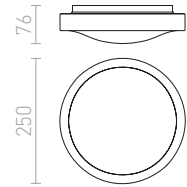

MELISA 25 STROPNÍ

230 V LED 12 W 3000 K 840 lm Ra 80

R11296 hliník

1 250 Kč