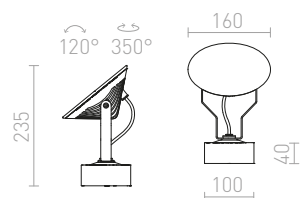

FOX VENKOVNÍ REFLEKTOR

230 V LED 9 W $\angle 120^\circ$ 3000 K 900 lm Ra 80 IP65

R11753 antracitová

3 350 Kč