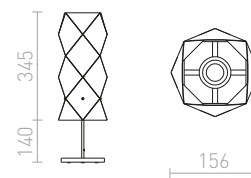

ZUMBA STOLNÍ

230 V E14 11 W

R13320 bílé PVC/dřevo/chrom

1 400 Kč