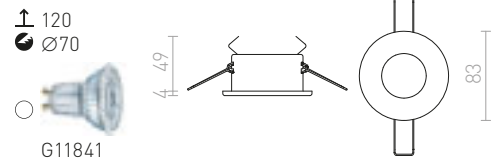

SPLASH R ZÁPUSTNÁ

230 V GU10 50 W IP65

R11733 chrom

460 Kč

R11734 matný nikel

420 Kč