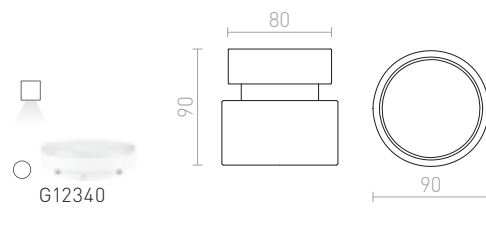

PIXIE STROPNÍ

230 V LED GX53 7 W

R11770 bílá/chrom

2 550 Kč

R11771 černá/chrom

2 550 Kč