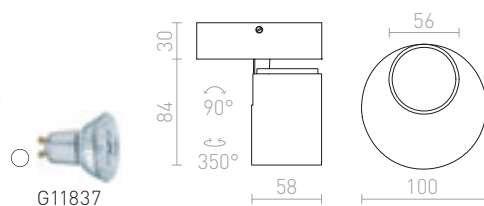

DUGME I

230 V GU10 35 W

R12076 bílá/antracitová

1 150 Kč

DUGME II

230 V GU10 2x35 W

R12077 bílá/antracitová

2 300 Kč