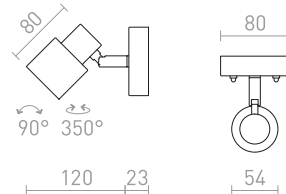

VALTO I NÁSTĚNNÁ

230 V GU10 LED 5 W IP44

R13696 chrom

950 Kč **NEW**

G11837