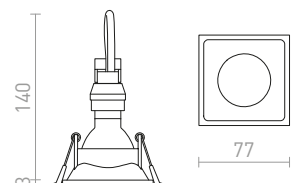

ZURI SQ ZÁPUSTNÁ

230 V GU10 35 W

R13390 bílá

229 Kč →

R13391 černá

229 Kč →

↑ 140
● Ø65

G11841