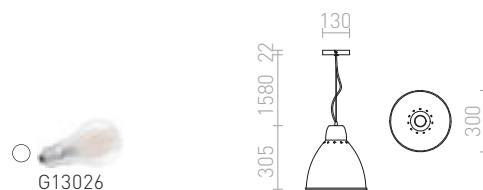

VIBRANT

Závěsné kovové svítidlo konického tvaru pro žárovku E27.

VIBRANT ZÁVĚSNÁ

230 V E27 42 W

R12653 černá/měď

2 100 Kč

MERYLYN

Kovové konické závěsné svítidlo pro E27 světelný zdroj.