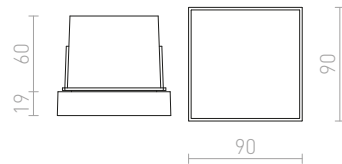

1 950 Kč

DEJAVU SQ 9 ZÁPUSTNÁ

230 V LED 3,5 W 3000 K 120 lm Ra 80 IP65

R12530 černá

1 800 Kč

DEJAVU SQ 14 ZÁPUSTNÁ

230 V LED 6 W 3000 K 270 lm Ra 80 IP65

R12531 černá