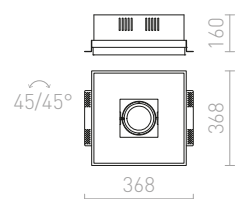

OFFICE TWIN ZÁPUSTNÁ

230 V/12 V 2GX13 + G53 55 W + 50 W

R10150 bílá

2 750 Kč

↑ 180

▣ 379x379

G13102