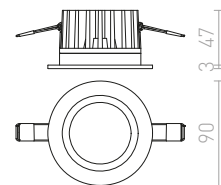

TOLEDO R

230 V LED 8 W $\angle 60^\circ$ 3000 K 514 lm Ra 80 IP44

R12716 bílá

1 650 Kč

↑ 70

● Ø70

● LED

● stmívatelné