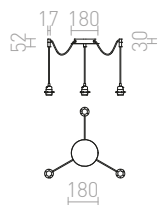

KOMBIX 2 ZÁVĚSNÁ SADA

230 V E27 2x28 W

G13026

KOMBIX 3 ZÁVĚSNÁ SADA

230 V E27 3x28 W

G13026

KOMBIX 6 ZÁVĚSNÁ SADA

230 V E27 6x28 W