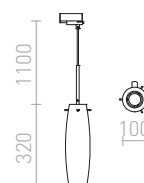

BONGO PRO TŘÍOKR. LIŠTU

230 V E14 42 W

R12097 opálové sklo

2 300 Kč %