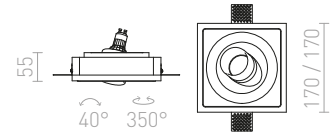

DINGO TUB ZÁPUSTNÁ

12V GU5,3 35W

R12359 sádrová

1 280 Kč

↑ 150

▣ 170x170

G12233

G13002