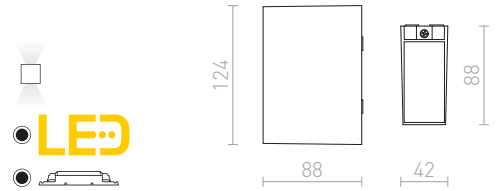

UKKO NÁSTĚNNÁ

230 V LED 2x3 W $\angle 55^\circ$ 3000 K 180 lm Ra 80 IP54

R12554 bílá

1 450 Kč %

R12555 černá

2 300 Kč