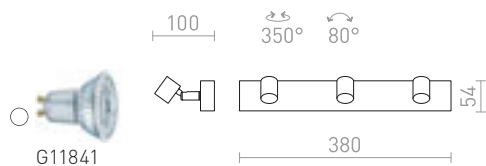

TRICA III NÁSTĚNNÁ

230 V GU10 3x25 W

R13375 bílá

1 750 Kč

R13376 černá

1 750 Kč