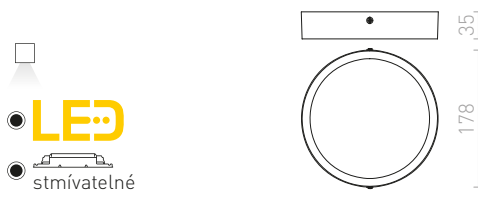

HUE R 17 DIMM STROPNÍ

230 V LED 18 W 3000 K 1620 lm Ra 80

R13073 bílá	2 650 Kč
R13074 černý chrom	2 750 Kč
R13075 chrom	2 950 Kč
R13076 matný nikl	2 950 Kč
R13077 dekor buk	2 950 Kč
R13444 dekor tmavý ořech	2 850 Kč