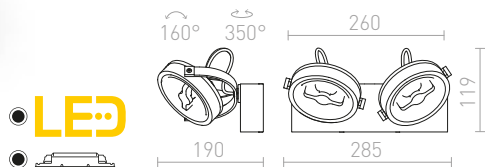

KELLY LED II NÁSTĚNNÁ

230 V LED 2x12 W $\angle 24^\circ$ 3000 K 1200 lm Ra 80

R12334 bílá

4 950 Kč

R12335 černá

4 950 Kč