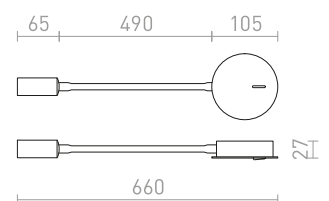

VERSA

Bodové LED diodové svítidlo s husím krkem. Páčkový vypínač je umístěn na spodní části základny.

VERSA NÁSTĚNNÁ

230 V LED 3 W $\angle 40^\circ$ 3000 K 240 lm Ra 80

R10602 matný nikl

2 100 Kč

LED

VALE

Nástěnná LED lampička na ohebném krku s vypínačem na základně. Pomocí průchočky na základně je možné připojení kabelem do zásuvky. Kabel není součástí balení.

VALE NÁSTĚNNÁ

230 V LED 3 W $\angle 30^\circ$ 3000 K 150 lm Ra 80

R13647 bílá

1 950 Kč

NEW

R13648 černá

1 950 Kč

NEW

LED