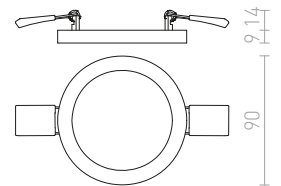

HUE R 9 DIMM ZÁPUSTNÁ

230 V LED 6 W 3000 K 540 lm

R13127 bílá	1 200 Kč
R13128 černý chrom	1 250 Kč
R13129 chrom	1 350 Kč
R13130 matný nikl	1 350 Kč
R13131 dekor buk	1 350 Kč
R13440 dekor tmavý ořech	1 350 Kč