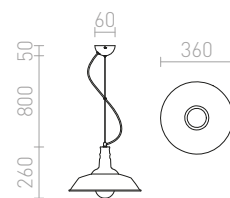

GOLDIE

Závěsné kovové svítidlo dodávané ve třech barevných variantách.

GOLDIE 36 ZÁVĚSNÁ

230 V E27 42 W

R11687 chrom

2 850 Kč %

R11688 černá/bílá

2 550 Kč

R11689 bílá/bílá

1 950 Kč %

GOLDIE 46 ZÁVĚSNÁ

230 V E27 42 W

R11690 černá/bílá

3 200 Kč

R11691 bílá/bílá

3 200 Kč

R11692 chrom

3 600 Kč %