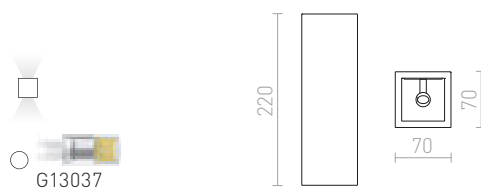

Nástěnné sádrové svítidlo se svícením UP/DOWN.
Svítidlo je možné přemalovat interiérovými barvami.

JACK RC NÁSTĚNNÁ

230 V G9 2x33 W

R11681 sádrová

1 280 Kč

KUBIS

Nástěnné sádrové svítidlo s asymetrickým tvarem. Užší průzor je montován vždy směrem nahoru. Svítidlo je možné přemalovat interiérovými barvami. Rozměry základny V/Š/Hl 10/5/2 cm, rozměry vyzářovacích otvorů D1/Š1 10/5,5 cm, D2/Š2 7/8 cm.