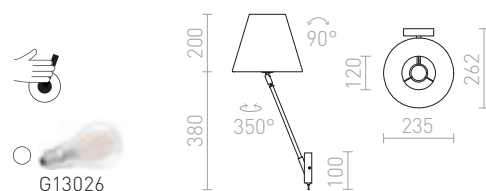

2 850 Kč %

SILENCE

Nástěnné svítidlo s možností naklopení stínidla. Stínidlo je potažené strukturovanou textílií.

SILENCE NÁSTĚNNÁ

230 V E27 42 W

R11975 bílá/chrom

2 950 Kč

BROADWAY