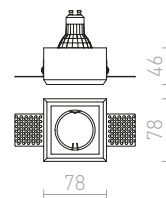

420 Kč

↑ 150
80x80

G11841

QUO SQ II ZÁPUSTNÁ

230 V GU10 2x35 W

R13126 sádrová

750 Kč

↑ 160
80x150