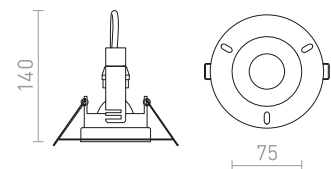

ISLA

Vestavné koupelnové svítidlo do sádkartonových stropů se zaobleným reflektorem, pro LED žárovky s patičí GU10.

ISLA ZÁPUSTNÁ

230 V GU10 15 W IP65

R13603 bílá

345 Kč

NEW

↑ 140
● Ø70