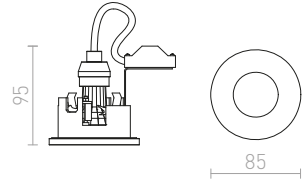

INCA R

230 V GU10 7 W IP65

R12657 bílá

650 Kč

↑ 150
● Ø70

G11841

IP65