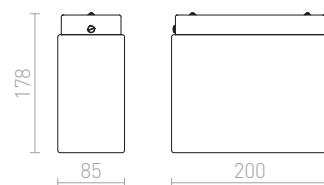

ARANA SQ PŘISAZENÁ

230 V E14 2x30 W

R10498 matný nikel

1 950 Kč %