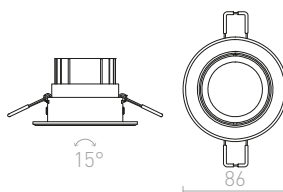

MIRO ZÁPUSTNÁ

230 V/350 mA LED 3 W 3000 K 270 lm Ra 80

R10420 nerezová ocel

780 Kč %

± 60

● Ø70

● LED

●

± 52