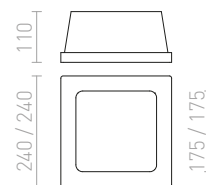

MIA SQ ZÁPUSTNÁ

230 V E27 2x18 W

R10443 sádrová/satinované sklo

2 200 Kč

↑ 160
240x240

G13155