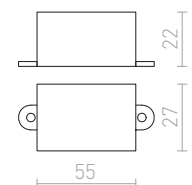

DRIVER LED 1x3W

700 mA 3 W

G13125

88 Kč