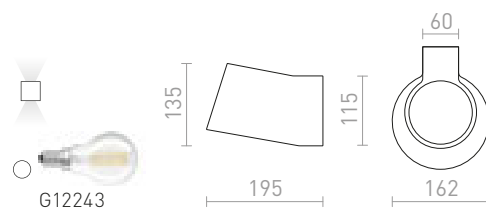

BENITA NÁSTĚNNÁ

230 V E14 25 W

R13520 sádrová

1 400 Kč