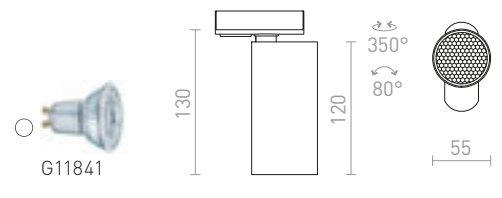

FORZA PRO JEDNOOKR. LIŠTU

230 V LED GU10 10 W

R13350 bílá

1 650 Kč

R13351 černá

1 650 Kč