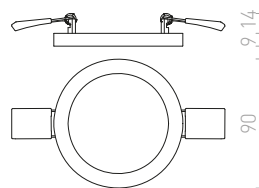

HUE R 9 ZÁPUŠTNÁ

230 V LED 6 W 3000 K 540 lm Ra 80

R12760 bílá	420 Kč
R12761 černý chrom	520 Kč
R12762 chrom	520 Kč
R12763 matný nikl	520 Kč
R12764 dekor buk	520 Kč
R13400 dekor tmavý ořech	520 Kč

↑ 60
Ø70

LED