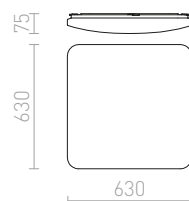

SEMPRE SQ 63 STROPNÍ

230 V LED 76 W 3000 K 5320 lm Ra 80

R12439 mléčný akryl

3 350 Kč

- stmívatelné na vyžádání