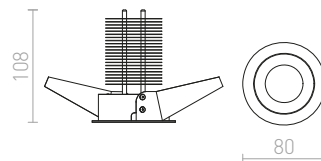

QUICK 26 PEVNÁ

230 V/720 mA LED 26 W 3000 K Ra 80

R10161 hliník

1 200 Kč %

↑ 140

● Ø70

● LED

MAYDAY