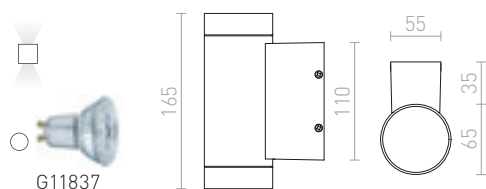

MIZZI II

230 V GU10 2x35 W IP54

R10553 stříbrnošedá

1 550 Kč