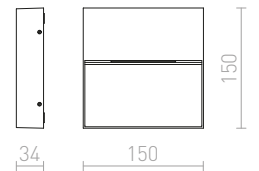

AQILA SQ NÁSTĚNNÁ

230 V LED 6 W 3000 K 200 lm Ra 80 IP54

R12542 bílá

1 850 Kč

R12543 šedá

1 850 Kč

R12544 antracitová

1 850 Kč

IP54

AQILA RC NÁSTĚNNÁ

230 V LED 6 W 3000 K 200 lm Ra 80 IP54

R12545 bílá

2 150 Kč

R12546 šedá

2 150 Kč

R12547 antracitová

2 150 Kč