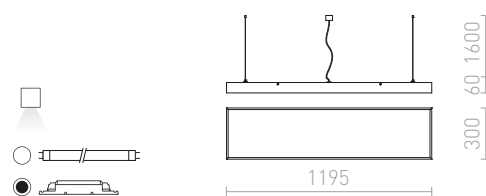

STRUCTURAL 120x30 ZÁVĚSNÁ

230 V G5 3x28 W

R10097 česaný hliník

4 800 Kč %

TRIDENT PRO

Průmyslové lineární LED svítidlo pro stropní montáž nebo zavěšení pomocí sady G13672. Vysoký výkon a ochrana IP65. Dodáváno bez závěsné sady a přívodního kabelu. Možnost propojování mezi svítidly do série.