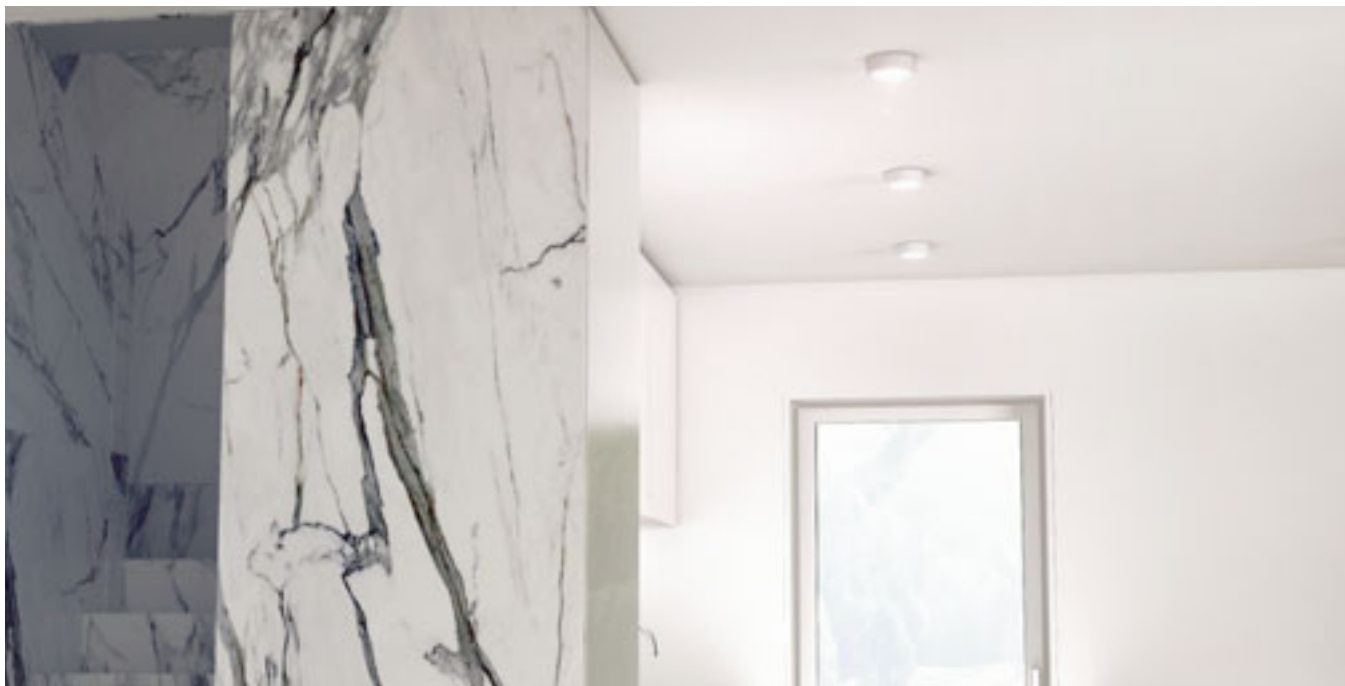

SLENDER R 22 PŘISAZENÁ

230 V LED 18 W 3000 K 1620 lm Ra 80

R11282 matný nikl

980 Kč %

SLENDER R 50 PŘISAZENÁ

230 V LED 36 W 3000 K 2800 lm Ra 80

R12203 bílá

4 800 Kč