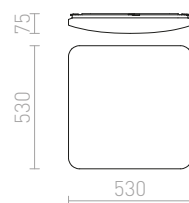

SEMPRE SQ 53 STROPNÍ

230 V LED 56 W 3000 K 3920 lm Ra 80

R12438 mléčný akryl

2 650 Kč

- stmívatelné na vyžádání