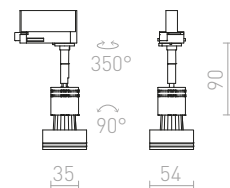

BEEBA

Svítilno pro tříokruhovou lištu ve třech barevných variantách.

BEEBA I PRO TŘÍOKR. LIŠTU

230 V GU10 35 W

R12305 bílá	1 550 Kč
R12306 stříbrnošedá	1 550 Kč
R12307 černá	1 550 Kč