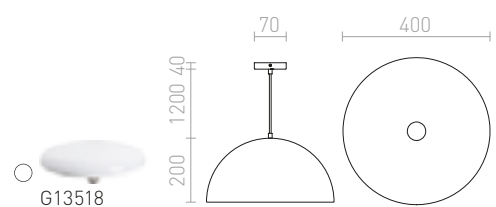

SINTRA 40 ZÁVĚSNÁ

230 V E27 42 W

R11699 chrom

4 600 Kč %