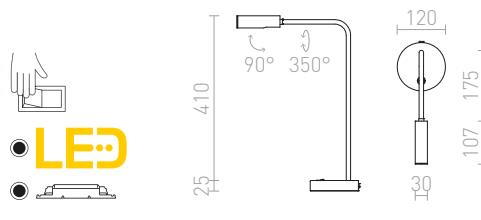

CRAYON STOLNÍ

230 V LED 3 W $\angle 60^\circ$ 3000 K 120 lm Ra 80

R12938 bílá

2 650 Kč

R12939 černá

2 650 Kč