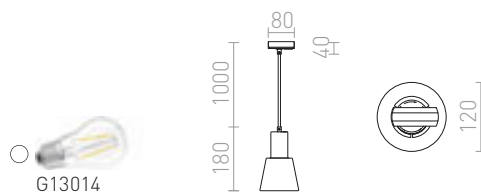

ICAR PRO JEDNOOKR. LIŠTU

230 V E27 15 W

R13214 černá/zlatá

2 750 Kč