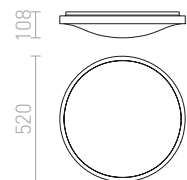

MELISA 40 STROPNÍ

230 V LED 22 W 3000 K 1650 lm Ra 80

R10585 hliník

2 100 Kč

MELISA 52 STROPNÍ

230 V LED 40 W 3000 K 2200 lm Ra 80

R11297 hliník

3 600 Kč