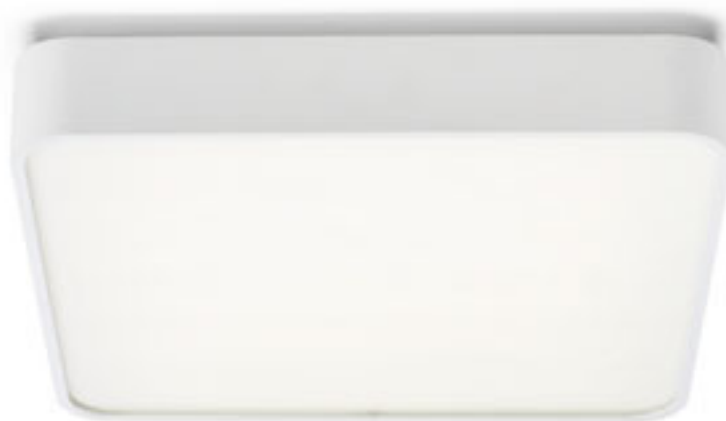

R13489 bílá

3 750 Kč

R13490 černá

3 750 Kč

● **LED**

● stmívatelné
na vyžádání

MESA

Stropní LED diodové svítidlo s hliníkovým česaným nebo lakovaným rámem. Svítidlo je dodávané s difuzérem z mléčného polykarbonátu.