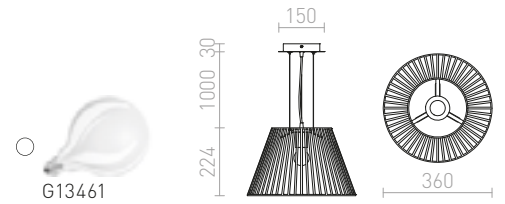

VESCO ZÁVĚSNÁ

230 V E27 42 W

R10536 černá

2 950 Kč