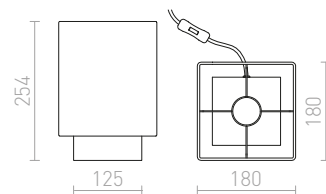

MONACO STOLNÍ

230 V E27 28 W

R12040 černá/chrom

1 150 Kč