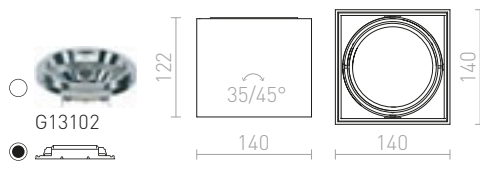

DEAN I

230 V/12 V G53 50 W

R10610 česaný hliník

3 950 Kč