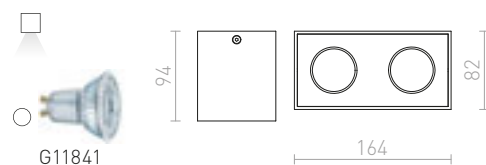

AGATE II STROPNÍ

230 V GU10 2x35 W

R12737 matná bílá

1 350 Kč

R12738 česaný hliník

1 400 Kč