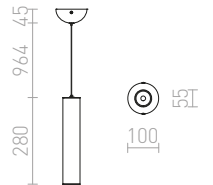

RIGA 28 ZÁVĚSNÁ

230 V LED 6 W $\angle 38^\circ$ 3000 K 570 lm Ra 80

R12456 chrom

2 100 Kč

R12457 měď

2 100 Kč

R12458 bílá

2 100 Kč

R12459 černá

2 100 Kč