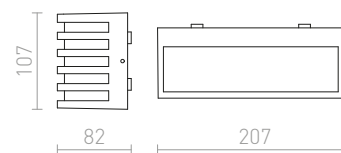

CLAIRE 21 NÁSTĚNNÁ

230 V LED 9 W 3000 K 384 lm Ra 80 IP54

R13565 antracitová/mléčný akryl

2 950 Kč

NEW