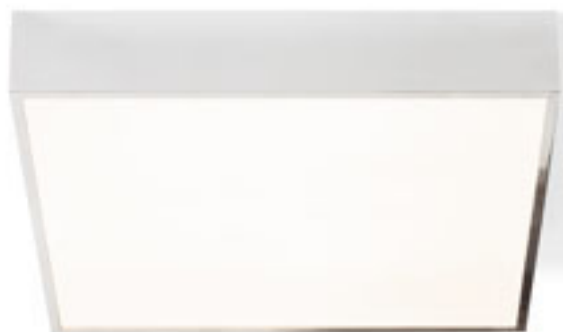

1 200 Kč

IP44

IP44

IP44

IP44

KATHARIS

Stropní svítidlo do vlhkého prostředí pro instalaci pouze na duté stěny a stropy.

KATHARIS SQ 28 PRO DUTÉ STROPY