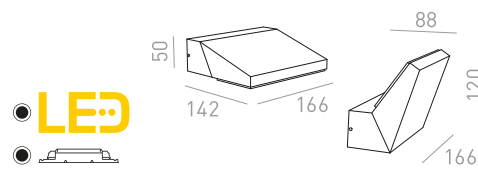

TWIST NÁSTĚNNÁ

230 V LED 13 W 3000 K 980 lm Ra 80 IP65

R13615 bílá

2 150 Kč NEW

R13616 antracitová

2 150 Kč NEW

IP54