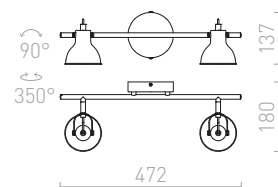

2 400 Kč

R12510 černá/zlatá

2 400 Kč

G11841

PERTH

Nástěnné svítidlo s hranatým textilním stínidlem doplněné o ohebné rameno s LED diodovým reflektorem. Svítidlo má dva světelné zdroje, které lze ovládat samostatně otočným vypínačem umístěným na hranaté základně svítidla.