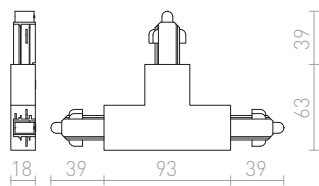

230 V

R12293 bílá	229 Kč
R12294 černá	229 Kč
R12295 stříbrnošedá	229 Kč

T SPOJ LEVÝ

T-spoj s možností napájení pro jednofázovou lištu. Maximální zatížení 16A.

230 V

R12272 bílá	320 Kč
R12273 černá	320 Kč
R12274 stříbrnošedá	320 Kč