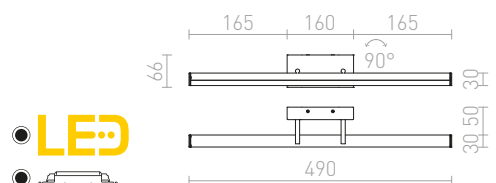

R12951 chrom

2 550 Kč

IP44

IMPERISO

Lineární LED svítidlo vhodné nad zrcadlo. Přední část svítidla lze natočit ve vodorovné ose. Pro použití do vlhkého prostředí.

IMPERISO 60

230 V LED 18 W 3000 K 1769 lm Ra 80 IP44