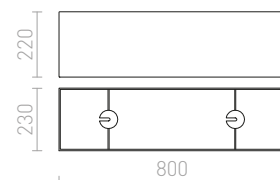

MORE

Stropní lineární základna v lesklém a matném provedení o délce 60 nebo 80 cm pro zavěšení tří stínidel. Vhodné pro stínidla: RON 15/20, TEMPO 15/15, TEMPO 15/30.

MORE 80 STROPNÍ ZÁVĚSNÁ ZÁKLADNA

230 V E27 3x42 W