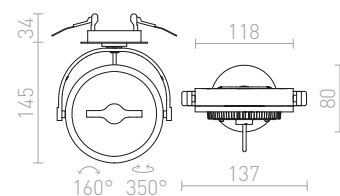

R12637 bílá

2 650 Kč

R12638 černá

2 650 Kč

↑ 50

● Ø65

● LED

● stmívatelné