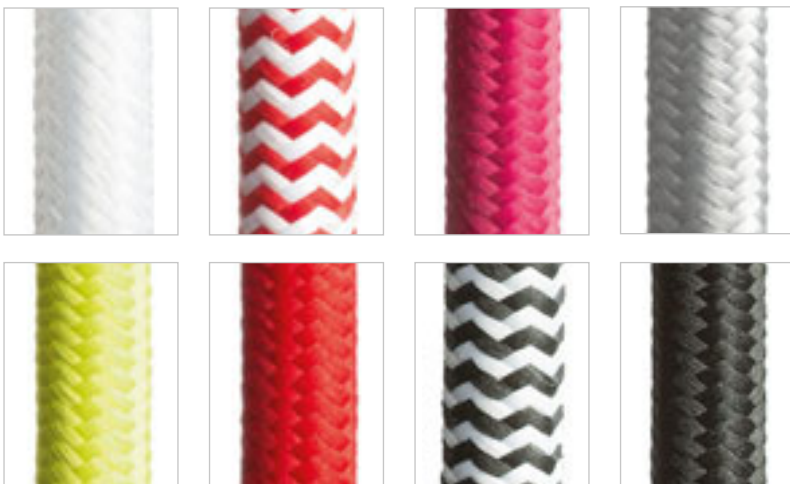

FIT 3x0,75 1BM TEXTILNÍ KABEL

R12214	bílá	78 Kč
R12216	černá/bílá	78 Kč
R12222	černá	78 Kč
R12223	šedá	78 Kč
R12224	červená	78 Kč
R12225	limetková	78 Kč
R12226	fuchsiová	78 Kč
R12227	červená/bílá	78 Kč