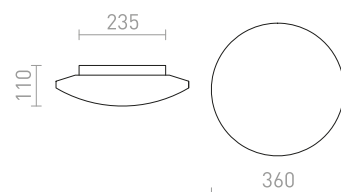

SARA LED 36 STROPNÍ

230 V LED 24 W 3000 K 1700 lm Ra 80 IP44

R13688 opálové sklo/chrom

4 600 Kč

NEW