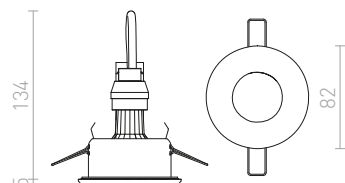

APRIORI

230 V GU10 35 W IP54

R12747 bílá/satinované sklo

520 Kč

↑ 140
● Ø75

G11841

IP44