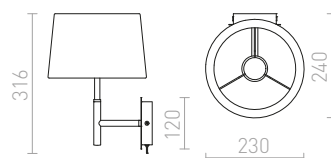

BROADWAY NÁSTĚNNÁ

230 V E27 42 W

R11985 bílá/chrom

3 200 Kč

G13026