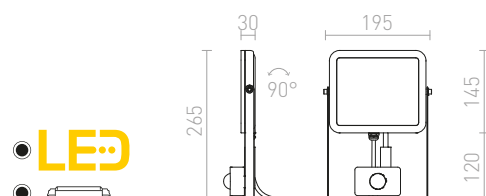

1 950 Kč

IP54

PONTA

Výkoný plochý LED reflektor v černém provedení s pohybovým senzorem.

PONTA REFLEKTOR SE SENZOREM

230 V LED 30 W $\angle 120^\circ$ 3000 K 2700 lm Ra 80 IP54

R12982 černá

1 950 Kč