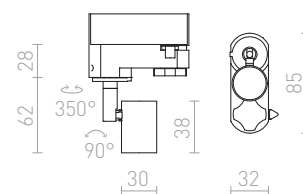

TRICA PRO TŘÍOKR. LIŠTU

230 V GU10 50 W

R12006 černá

780 Kč

R12007 bílá

780 Kč