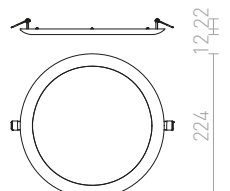

DADA 30 ZÁPUSŤNÁ

230 V LED 24 W 3000 K 1440 lm Ra 80

R12886 bílá	1 150 Kč
R12887 chrom	1 150 Kč
R12888 zlatá	1 350 Kč
R12889 měď	1 150 Kč
R12890 černý chrom	1 150 Kč

- ↑ 100
- Ø280
- **LED**
- stmívatelné na vyžádání