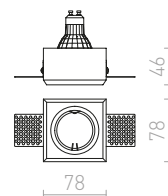

QUO

Sádrová bezrámečková svítidla s kruhovými otvory.
Svítidla je možné přemalovávat interiérovými barvami.
Montáž pouze do sádkartonu.

QUO R ZÁPUSTNÁ

230 V GU10 35 W

R12361 sádrová

420 Kč

↑ 150
↙ 80x80

G11841

QUO R II ZÁPUSTNÁ

230 V GU10 2x35 W

R12900 sádrová

750 Kč

↑ 160
↙ 80x150

G11841

DAG

ZápuSTné sádrové svítidlo, bezrámečková úprava.
Montáž pouze do sádkartonových stropů.

DAG R 75 ZÁPUSTNÁ

12 V GU5,3 50 W

R10464 sádrová

520 Kč

↑ 140
↙ Ø130

G12233

G13002

DAG R 83 ZÁPUSTNÁ

230 V GU10 35 W

R12357 sádrová

520 Kč

↑ 150
↙ Ø130

G11841