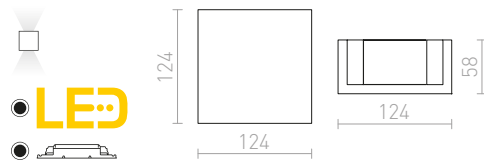

JACK LED NÁSTĚNNÁ

230 V LED 2x2 W 3000 K 236 lm Ra 80

R10466 sádrová

3 200 Kč