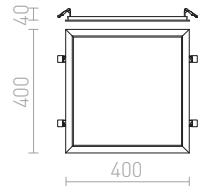

SLENDER

Velmi tenké zápustné svítidlo pro vysoce svítivé LED diody. Včetně driveru.

SLENDER SQ 8 ZÁPUSTNÁ

230V LED 3W 3000K 300lm Ra80

R12186 černý chrom

178 Kč %

R12187 chrom

178 Kč %

R12188 matný nikl

188 Kč %

- ↑ 50
- ▣ 65x65
- **LED**
- ●