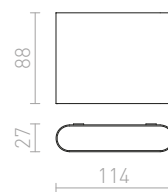

CHOIX 114 NÁSTĚNNÁ

230 V LED 2x3 W 3000 K 318 lm Ra 80 IP54

R12012 antracitová

1 300 Kč