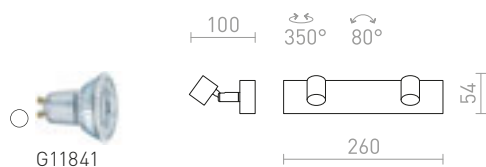

TRICA II NÁSTĚNNÁ

230 V GU10 2x25 W

R13373 bílá

1 200 Kč

R13374 černá

1 200 Kč