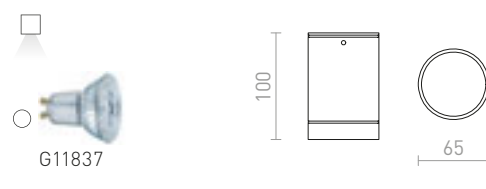

SAMMY STROPNÍ

230 V LED GU10 15 W IP54

R13450 bílá

1 150 Kč ➤

R13451 šedá

1 150 Kč ➤

R13452 antracitová

1 150 Kč ➤