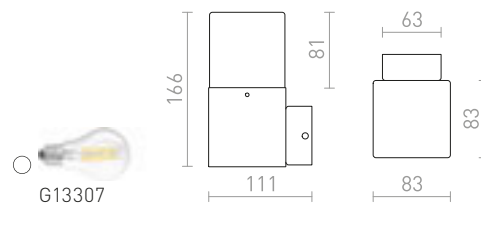

CLYDE NÁSTĚNNÁ

230 V E27 28 W IP44

R13637 antracitová

1 150 Kč **NEW**