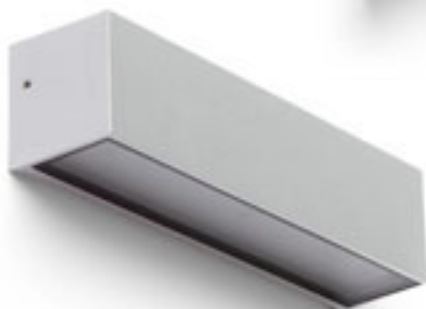

IP65

IP65

SAMPO

Venkovní nástěnné hliníkové LED svítidlo obdélníkového tvaru s asymetrickým svícením dolů.

SAMPO NÁSTĚNNÁ

230 V LED 9 W 3000 K 650 lm Ra 80 IP65

R13619 antracitová

1 950 Kč

NEW

CAMARGUE

Obdélníkové nástěnné LED svítidlo se svícením dolů.

CAMARGUE NÁSTĚNNÁ

230 V LED 6 W 3000 K 550 lm Ra 80 IP65

R13527 stříbrnošedá/satinované sklo

2 650 Kč

NEW

R13641 antracitová/satinované sklo

2 650 Kč

NEW