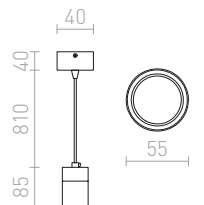

SVEN ZÁVĚSNÁ

230 V GU10 9 W

R10165 hliník

1 600 Kč %