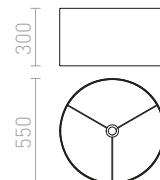

RON 55/30 STÍNIDLO

max 23 W

	R11463 Polycotton černá/zlatá fólie	3 950 Kč
	R11480 Polycotton černá/měděná fólie	4 800 Kč
	R11491 Polycotton bílá/bílé PVC	2 450 Kč
	R11518 Chintz oranžová/bílé PVC	1 950 Kč
	R11528 Chintz terakota/bílé PVC	1 950 Kč
	R11538 Chintz olivová/stříbrná fólie	4 800 Kč
	R11547 Chintz mátová/stříbrná fólie	4 800 Kč
	R11556 Chintz světle šedá/bílé PVC	1 950 Kč
	R11566 Chintz limetková/bílé PVC	1 950 Kč
	R11574 Monaco petrolejová/stříbrné PVC	4 350 Kč
	R11585 Monaco holubí šed/stříbrné PVC	4 350 Kč
	R11608 Chintz meruňková/bílé PVC	2 100 Kč
	R13051 Polycotton černá/bílé PVC	2 550 Kč