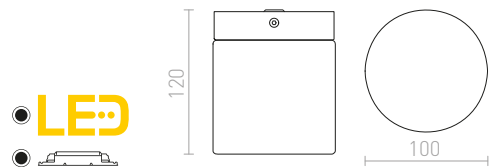

ESICA CYL STROPNÍ

230 V LED 6 W 3000 K 437 lm Ra 80 IP44

R12199 chrom

1 550 Kč