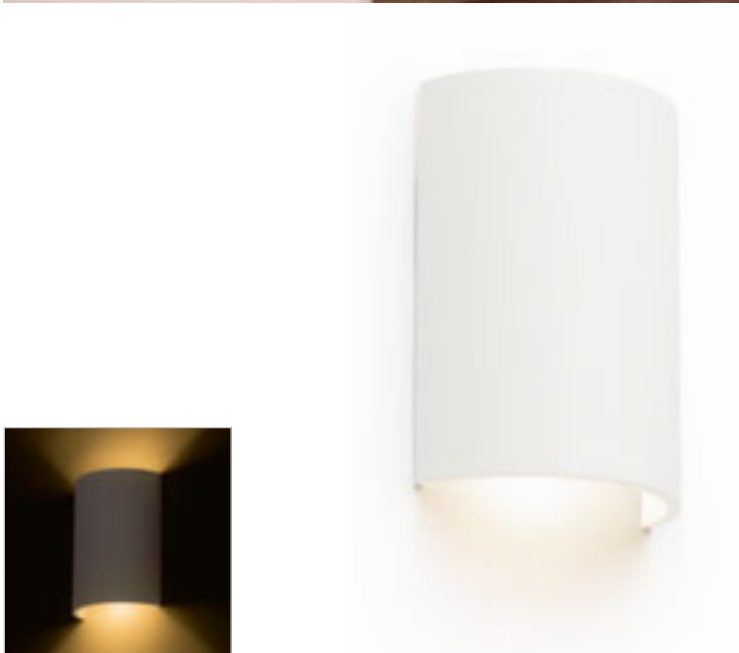

1 800 Kč

R12601 česaný hliník

1 800 Kč

R12602 černá

1 800 Kč

DAFFY

Nástěnné oblé LED svítidlo pro svícení UP/DOWN.

DAFFY NÁSTĚNNÁ