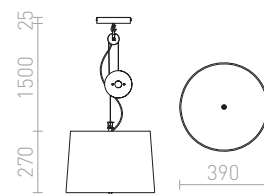

LEVITA

Závěsná stahovací textilní lampa s černým nebo bílým stínidlem.

LEVITA ZÁVĚSNÁ STAHOVACÍ

230 V E27 42 W

R12477 bílá/chrom

7 500 Kč

R12478 černá/chrom

7 500 Kč

G13029