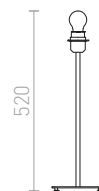

CORTINA STOLNÍ PODSTAVEC

230 V E27 28 W

R12927 šedá

645 Kč %

R12928 černá

645 Kč %

G13026

CORTINA