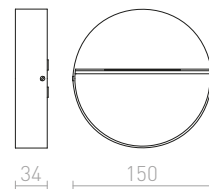

AQILA R NÁSTĚNNÁ

230 V LED 6 W 3000 K 200 lm Ra 80 IP54

R12539 bílá	1 800 Kč
R12540 šedá	1 800 Kč
R12541 antracitová	1 800 Kč

LED