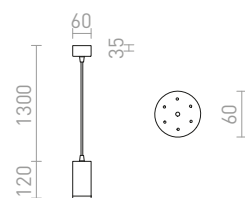

BELENOS ZÁVĚSNÁ

230 V LED GU10 9 W

R13365 bílá

950 Kč

R13366 černá

950 Kč

G11841