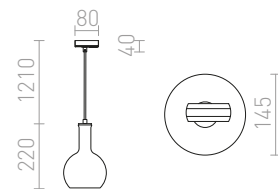

PULIRE RD PRO JEDNOOKR. LIŠTU

230 V E14 28 W

R13210 opálové sklo/dřevo

2 950 Kč