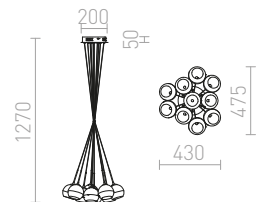

ASTRAL ZÁVĚSNÁ

230 V/12 V G4 10x20 W

R10513 chromované sklo/čiré sklo

10 800 Kč

R11706 měděné sklo/čiré sklo

11 800 Kč

G13035