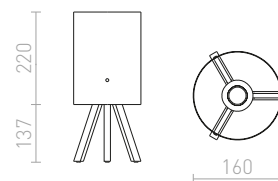

160

RUMBA

Stolní dřevěná trojnožka s válcovým stínidlem.

RUMBA STOLNÍ

230 V E14 11 W

R13286 bílé PVC/dřevo

1 150 Kč

ZUMBA