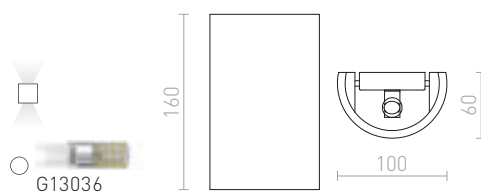

CHIC NÁSTĚNNÁ

230 V G9 33 W

R12999 sádrová

1 150 Kč