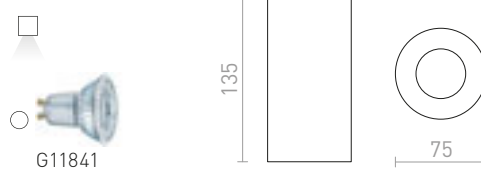

CANTO

Stropní válcové svítidlo vhodné pro doplnění dekorativním kroužkem Canto.

CANTO STROPNÍ BEZ DEKORAČNÍHO KROUŽKU
230 V LED GU10 8 W

R13471 bílá
R13472 černá

950 Kč
950 Kč