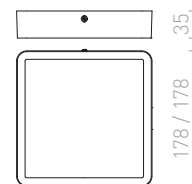

HUE SQ 17 DIMM STROPNÍ

230 V LED 18 W 3000 K 1620 lm Ra 80

R13083 bílá	2 850 Kč
R13084 černý chrom	2 750 Kč
R13085 chrom	3 200 Kč
R13086 matný nikl	3 200 Kč
R13087 dekor buk	3 200 Kč