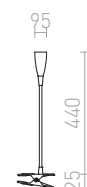

VERSA NA KLIPU

230 V LED 3 W $\angle 40^\circ$ 3000 K 240 lm Ra 80

R10579 matný nikl

2 650 Kč