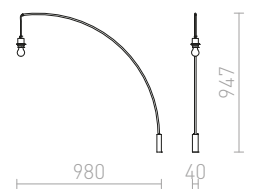

CLOW

Opálové stínidlo pro univerzální použití s obloukovou stojanovou lampou nebo na zavěšení. Vhodné doplňky: HEX, ELISA, ENZO, LISA, KOMBIX, BEND, IRIDIS.

CLOW 35 STÍNIDLO

max 25 W

R11764 mléčný akryl

780 Kč

BEND

Nástěnná základna v niklovém provedení s přívodním kabelem do zásuvky. Vhodné pro textilní stínidla s uchycením na E27 závit. Vypínač je umístěn na přívodním kabelu. Vhodné pro stínidla: CLOW, RON 40/25, ASPRO 40/30.

BEND NÁSTĚNNÁ OBLOUKOVÁ ZÁKLADNA

230 V E27 42 W

R12654 matný nikl

3 350 Kč

G13026