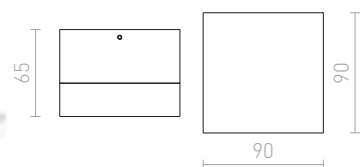

MARC SQ PŘISAZENÁ

230 V GX53 9 W IP54

R10128 hliník

2 400 Kč

%

G12340