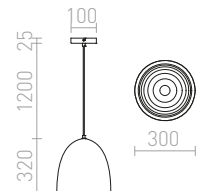

CARISSIMA 40 ZÁVĚSNÁ

230 V E27 42 W

R11766 matná černá/zlatá

2 950 Kč

R13048 matná bílá/stříbrnošedá

2 950 Kč

ROZE

Závěsné zaoblené svítidlo s kovovým černě lakovaným stínidlem, dodávané ve dvou velikostech.