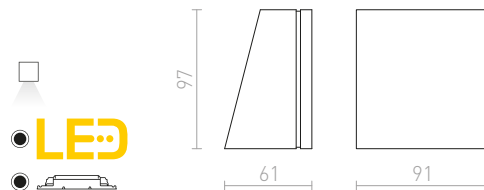

GIGI NÁSTĚNNÁ

230 V LED 3,3 W 3000 K 250 lm Ra 80 IP65

R10399 antracitová

2 300 Kč