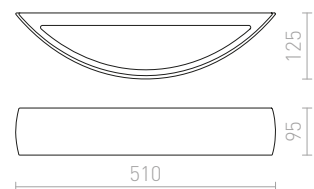

CRESCENT L NÁSTĚNNÁ

230 V E14 2x28 W

R10451 sádrová

2 300 Kč

G11849