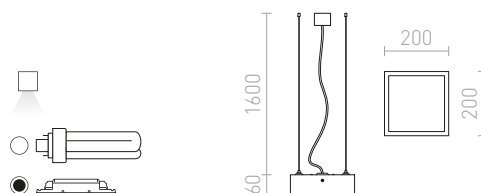

STRUCTURAL 20x20 ZÁVĚSNÁ

230 V G24-q2 2x18 W

R10158 česaný hliník

1 300 Kč %