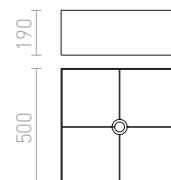

TEMPO 50/19 STÍNIDLO

max. 23 W

	R11475 Polycotton černá/zlatá fólie	3 350 Kč
	R11488 Polycotton černá/měděná fólie	3 850 Kč
	R11505 Polycotton bílá/bílé PVC	2 150 Kč
	R11513 Chintz meruňková/bílé PVC	1 950 Kč
	R11523 Chintz oranžová/bílé PVC	1 950 Kč
	R11533 Chintz terakota/bílé PVC	1 950 Kč
	R11542 Chintz olivová/stříbrná fólie	3 200 Kč %
	R11551 Chintz mátová/stříbrná fólie	3 200 Kč %
	R11561 Chintz světle šedá/bílé PVC	1 950 Kč
	R11571 Chintz limetková/bílé PVC	1 950 Kč