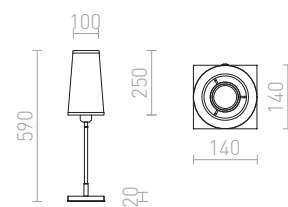

LULU STOLNÍ

230 V E27 28 W

R12464 bílá/černá/chrom

2 550 Kč

R12465 černá/chrom

2 550 Kč