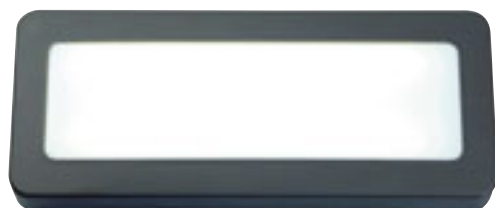

R11751 antracitová

3 450 Kč

BODEC

Univerzální bodec pro venkovní svítidla. Bodec lze upevnit do závitů M10*1, nebo připevnit šroubem na konzolu.

UNIVERZÁLNÍ BODEC DO ZEMĚ

R11755 černá

158 Kč

IP65