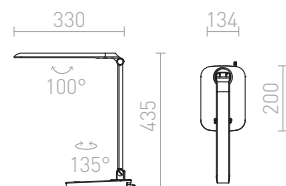

IBIS STOLNÍ

230 V LED 8 W 3000 K 532 lm Ra 81

R10608 černá

2 950 Kč

ROD

Elegantní štíhlá stolní lampička s integrovaným LED zdrojem. Možnost změny teploty barvy 3000K, 4000K, 6500K. Tři intenzity svícení. Možnost bezdrátového nabíjení mobilních telefonů.

ROD STOLNÍ

230 V LED 5,5 W $\angle 100^\circ$ 3000 K-6500 K 600 lm Ra 80

R13420 bílá

3 850 Kč

R13421 černá

3 850 Kč