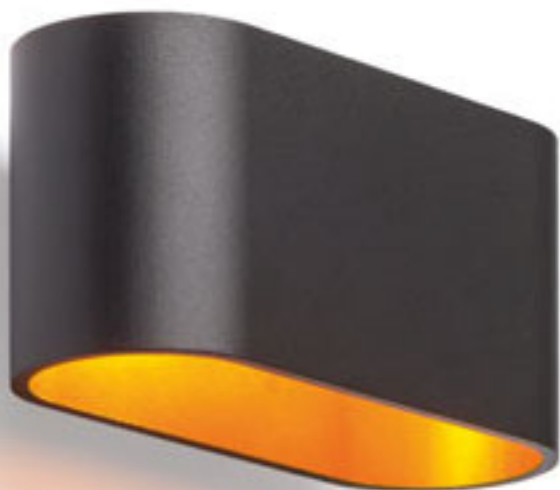

MARIO

Nástěnné oválné kovové svítidlo se svícením UP/DOWN na žárovku s patičí G9.

MARIO

230 V G9 33 W

R12743 matná bílá

1 250 Kč

R12744 matná černá/zlatá

1 350 Kč

ROZA

Nástěnné zaoblené LED svítidlo se svícením UP/DOWN.

ROZA NÁSTĚNNÁ

230 V LED 6 W 3000 K 315 lm Ra 80

R12575 bílá

1 550 Kč