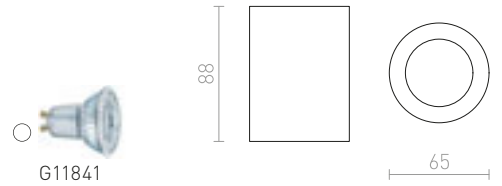

IP54

LOLA

Stropní válec s ochranou do vlhkého prostředí vhodný do koupelny.

LOLA 88 STROPNÍ

230 V GU10 15 W IP54

R13538 bílá

880 Kč **NEW**

R13539 chrom

880 Kč **NEW**

R13542 černá

880 Kč **NEW**

IP54

SAMMY

Venkovní stropní svítidlo pro LED zdroje s patičkou GU10. Spodní čiré krycí sklo.

SAMMY STROPNÍ

230 V LED GU10 15 W IP54

R13450 bílá

1 150 Kč **NEW**

R13451 šedá

1 150 Kč **NEW**

R13452 antracitová

1 150 Kč **NEW**

IP65

SENZA

Stropní venkovní LED svítidlo. Válcové svítidlo s krycím čirým sklem, které je po obvodu černé.

SENZA R STROPNÍ

230 V LED 6 W 3000 K 480 lm Ra 80 IP54

R13622 bílá/čiré sklo

1 950 Kč **NEW**

R13623 antracitová/čiré sklo

1 950 Kč **NEW**