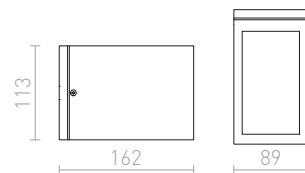

CABOX II NÁSTĚNNÁ

230 V E27 70 W IP54

R10384 antracitová

1 950 Kč

G13026

IP54

IP54

IP54