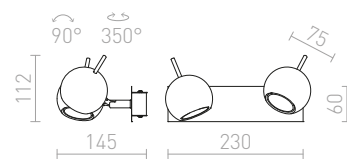

GLOSSY II

230 V LED GU10 2x8 W

R10599 chrom

1 950 Kč