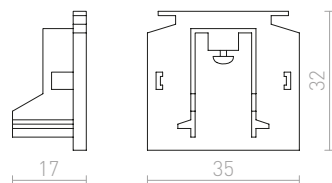

KONCOVKA PRO TŘÍOKR. LIŠTU

Koncová záslepka pro tříokruhovou lištu EUTRAC.

R11307 bílá

68 Kč

R11308 černá

68 Kč

R11309 stříbrnošedá

120 Kč