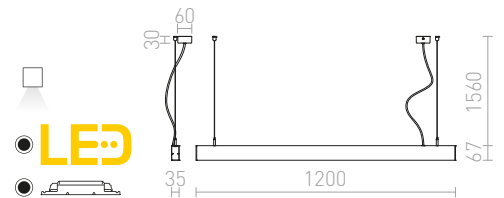

PESANTE 35 ZÁVĚSNÁ

230 V LED 40 W 3000 K 4200 lm Ra 80

R12718 eloxovaný hliník

4 200 Kč

R12719 černá

4 200 Kč