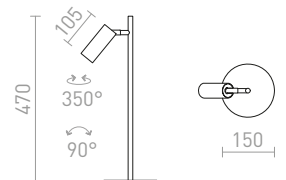

TAPIO

Stolní LED lampička s válcovým reflektorem na pohyblivém kloubu.

TAPIO STOLNÍ

230 V LED 4,5 W 3000 K 350 lm Ra 80

R13428 bílá

1 950 Kč

R13429 černá

1 950 Kč

LED

COZY

Elegantní LED stolní svítidlo na trojnožce v povrchové úpravě matného kovu. Transformátor je součástí adaptéru do zásuvky.

COZY STOLNÍ

230 V LED 3,5 W 3000 K 240 lm Ra 80

R11759 matný nikl

1 950 Kč

LED