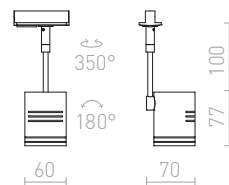

BEEBA

Svítlidlo pro jednookruhovou lištu ve třech barevných variantách.

BEEBA II PRO JEDNOOKR. LIŠTU

230 V GU10 2x35 W

R12314 bílá	1 750 Kč
R12315 stříbrnošedá	1 750 Kč
R12316 černá	1 750 Kč

BEEBA

Svítlidlo pro jednookruhovou lištu ve třech barevných variantách.

BEEBA I PRO JEDNOOKR. LIŠTU

230 V GU10 35 W

R12308 bílá	1 250 Kč
R12309 stříbrnošedá	1 250 Kč
R12310 černá	1 250 Kč