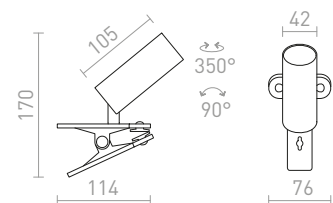

TAPIO NA KLIPU

230 V LED 4,5 W 3000 K 350 lm Ra 80

R13426 bílá

1 150 Kč

R13427 černá

1 150 Kč