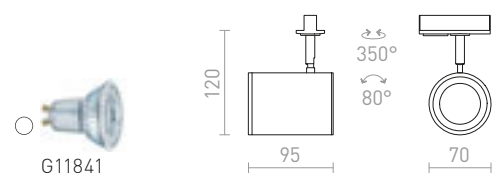

CADENZA PRO JEDNOOKR. LIŠTU

230 V LED GU10 10 W

R13346 bílá

1 350 Kč

R13347 černá

1 350 Kč

BABADES

Závěsné svítidlo se stínidlem z chromu nebo matného niklu. Černý textilní kabel je zakončen adaptérem do jednookruhové lišty.