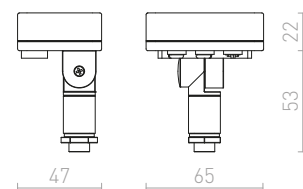

SENSOR PRO MONTÁŽ NA VENKOVNÍ LAMPY

230 V max 500 W $\angle 180^\circ$ IP65

G12757 bílá

178 Kč