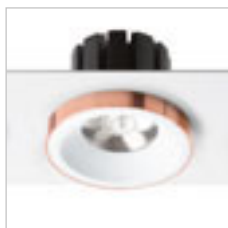

SHARM

Zápuštěné nevýklopné svítidlo s 10W LED modulem. Tímto QR-kódem můžete přejít na naše webové stránky, kde si můžete pohodlně sestavit dalších až 2500 kombinací svítidel podle vašich představ.

SHARM R III ZÁPUSTNÁ

230 V LED 3x10 W $\angle 24^\circ$ 3000 K 2700 lm Ra 80

R13245	bílá/měď	2 750 Kč
R13246	perleťová zlatá/hnědá	2 750 Kč
R13247	hnědá/perleťová zlatá	2 750 Kč
R13248	černá/měď/měď	2 850 Kč
R13249	černá/černá/měď	2 750 Kč