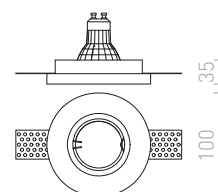

↑ 150
● Ø100

G11841