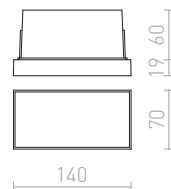

DEJAVU RC ZÁPUSTNÁ

230 V LED 4 W 3000 K 130 lm Ra 80 IP65

R12532 černá

1 950 Kč