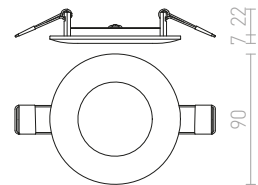

DADA 9 ZÁPUŠTNÁ

230 V LED 3 W 3000 K 180 lm Ra 80

R12867 chrom

290 Kč

R12870 černý chrom

290 Kč

± 60

Ø75

LED