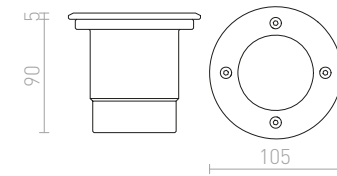

RIZZ R 105

230 V LED 3W $\angle 96^\circ$ 3000 K 130 lm Ra 80 IP65

R10376 nerezová ocel

2 950 Kč

± 120
Ø90

LED