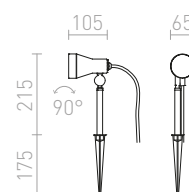

DIREZZA

Venkovní reflektorové svítidlo. Reflektor lze naklápět po povolení šroubu na základně.

DIREZZA NA BODCI
230 V GU10 35 W IP54

R10427 stříbrnošedá
R10431 antracitová

1 350 Kč
1 400 Kč

G11837

IP54