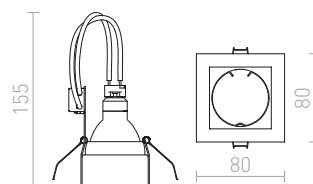

MERIKO GU10 PEVNÁ

230 V GU10 50 W

R10219 nerezová ocel

750 Kč %

↑ 160

▣ 68x68

G11841