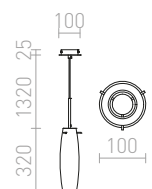

BONGO I ZÁVĚSNÁ

230 V E14 42 W

R10512 opálové sklo

880 Kč %

G11849