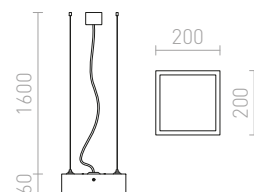

STRUCTURAL LED 20x20 ZÁVĚSNÁ

230 V LED 12 W 3000 K Ra 80

R13709 česaný hliník

3 750 Kč