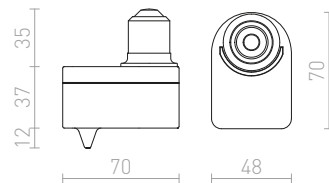

SENSOR E27

230 V E27 60 W $\angle 360^\circ$

G12752

278 Kč