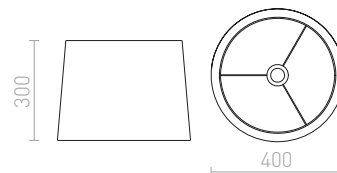

ASPRO 40/30 STÍNIDLO

max. 23 W

R11467

Polycotton černá/zlatá fólie

3 600 Kč

R11483

Polycotton černá/měděná fólie

3 950 Kč

R11495

Polycotton bílá/bílé PVC

2 200 Kč

R11578

Monaco petrolejová/stříbrná PVC

3 950 Kč

R11589

Monaco holubí šed/stříbrná PVC

3 950 Kč