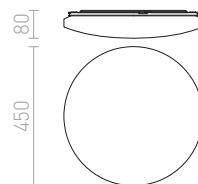

SEMPRE R 45 STROPNÍ

230 V LED 36 W 3000 K 2520 lm Ra 80

R12433 mléčný akryl

1 600 Kč