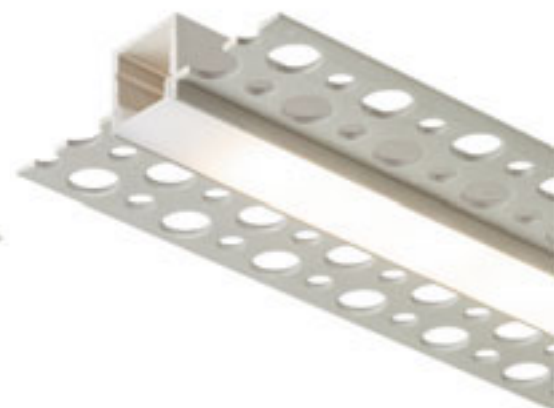

LED PROFILE A ZÁPUSTNÝ 1M

R13381

535 Kč

↑ 10
█ 1000x25