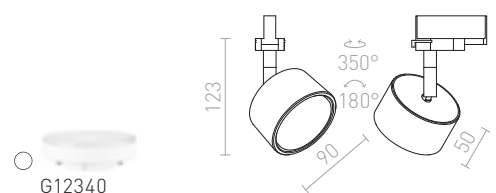

230 V LED GX53 7 W

R10641 stříbrnošedá/chrom	3 450 Kč
R11768 bílá	3 450 Kč
R11769 černá	3 450 Kč

PIXIE PRO TŘÍOKR. LIŠTU

230 V LED GX53 7 W

R10640 stříbrnošedá/chrom	3 200 Kč
R10644 bílá/chrom	3 200 Kč
R10645 černá/chrom	3 200 Kč