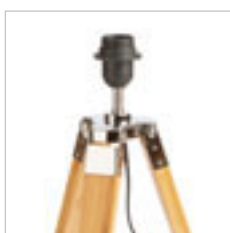

ALVIS STOJANOVÝ PODSTAVEC

230 V E27 28 W

R13340 bambus/chrom

4 600 Kč

G13461

775 - 1210

620

ALVIS