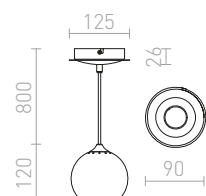

DESTY I ZÁVĚSNÁ

230 V GU10 35 W

R12085 červená/měď

1 800 Kč

R12086 černá/chrom

1 650 Kč

G11837