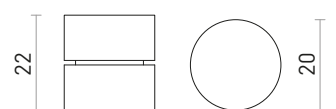

SPIDER ÚCHYT

R13494 černá/plast

58 Kč

R13495 chrom/kov

129 Kč