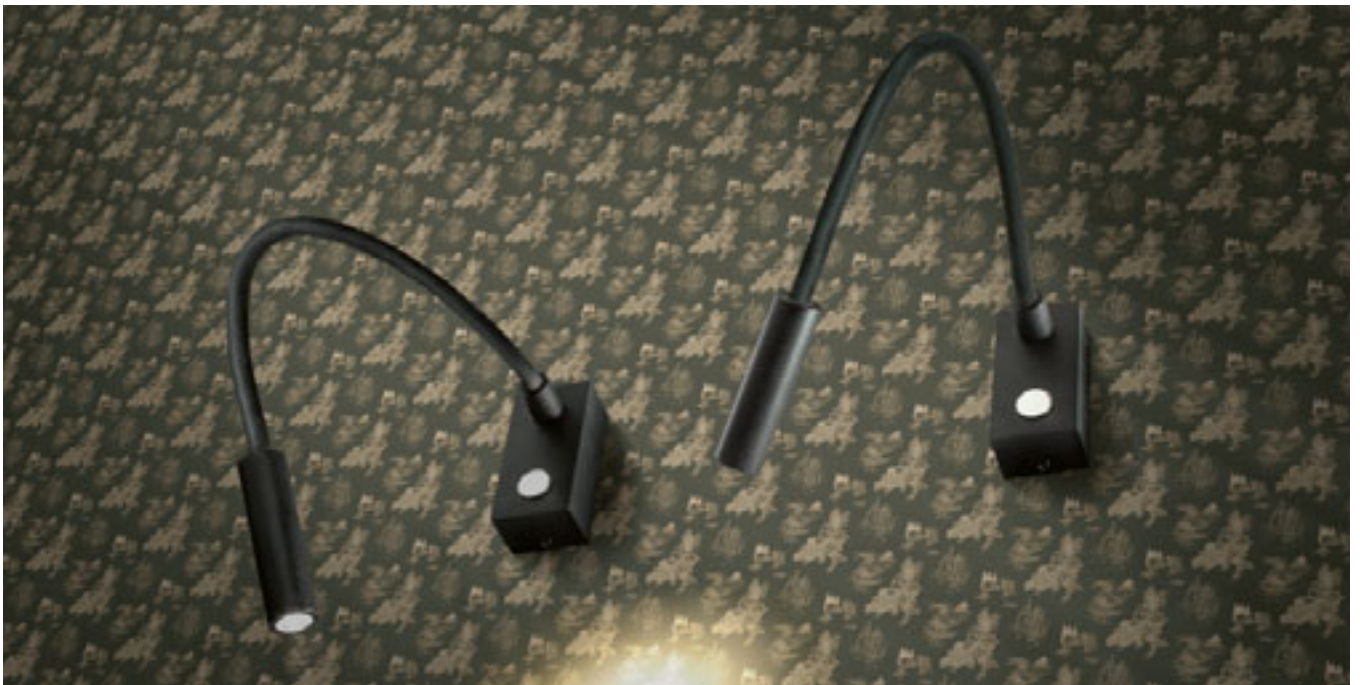

FRISCO

Nástěnná LED lampička na ohebném krku s vypínačem na základně a obdélníkovou hlavou pro široký rozptyl svícení.

FRISCO W NÁSTĚNNÁ

230 V LED 4,2 W $\angle 120^\circ$ 3000 K 300 lm Ra 80

R12942 černá

2 750 Kč

AIM

Nástěnné LED diodové svítidlo s ohebným ramenem. Součástí je dotykový vypínač umístěný na základně svítidla.

AIM NA HUSÍM KRKU

230 V LED 3 W $\angle 45^\circ$ 3000 K 180 lm Ra 80

R10541 černá

3 600 Kč