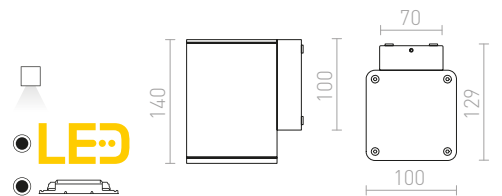

MIZZI SQ I NÁSTĚNNÁ

230 V LED 12 W $\angle 44^\circ$ 3000 K 846 lm Ra 80 IP54

R11964 antracitová

4 200 Kč