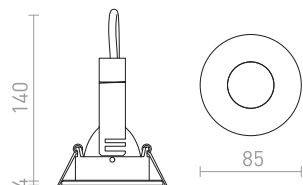

ISLA ZÁPUSTNÁ

230 V GU10 15 W IP65

R13603 bílá

345 Kč

NEW

↑ 140
● Ø70

G11841