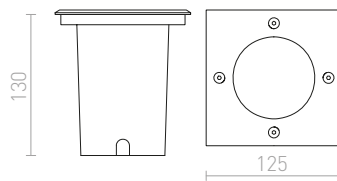

RIZZ SQ 125

230 V LED 7W $\angle 41^\circ$ 3000 K 433 lm Ra 80 IP67

R11962 nerezová ocel

4 600 Kč

± 150
Ø115

LED