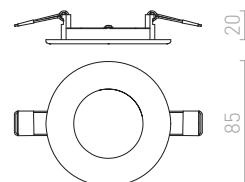

SOCORRO R 85 ZÁPUSTNÁ

230 V LED 3 W 3000 K 180 lm Ra 80

R12963 bílá

238 Kč

↑ 60
● Ø75

● LED