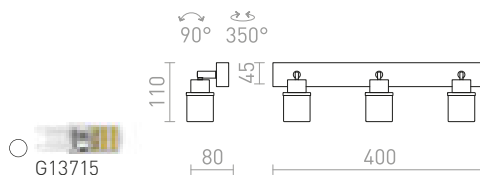

LINN III PŘISAZENÁ
230 V G9 LED 3x3 W IP44

R13703 opálové sklo/chrom

2 400 Kč

NEW