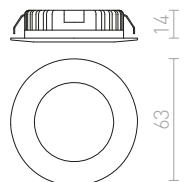

INEZ R

12 V= LED 3 W 3000 K 170 lm Ra 80 IP44

R10586 chrom

820 Kč

- ↑ 15
- Ø56
- **LED**
- G13005