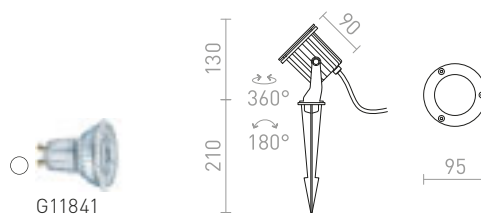

BLUESTAR NA BODCI

230 V GU10 35 W IP65

R13630 antracitová

1 550 Kč **NEW**