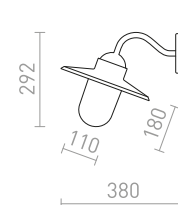

IP44

BEACON

Venkovní nástěnná retro lampa s čirým skleněným stínidlem pro žárovku s patičkou E27.

BEACON NÁSTĚNNÁ

230 V E27 60 W IP44

R13614 černá/strukturované sklo

1 350 Kč **NEW**

G13111