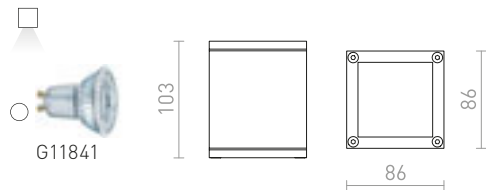

KEIG STROPNÍ

230 V GU10 35 W IP65

R13631 bílá

1 150 Kč NEW

R13632 černá

1 150 Kč NEW