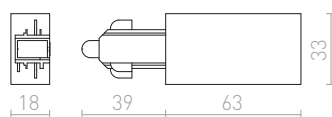

NAPÁJENÍ PRAVÁ

Koncové napájení pro jednofázovou lištu. Maximální zatížení 16A.

230 V

R12287 bílá	120 Kč
R12288 černá	120 Kč
R12289 stříbrnošedá	120 Kč