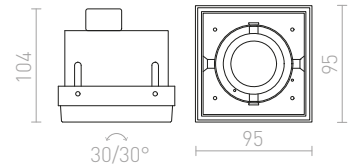

1 750 Kč

↑ 140
108x108

G11841

ELECTRA II

230 V GU10 2x50 W

R12053 černá

2 750 Kč

↑ 140
213x108