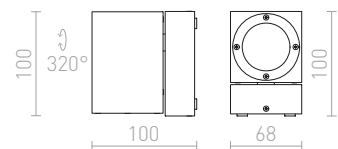

DAZOOM NÁKLOPNÁ

230 V/350 mA LED 7 W $\angle 60^\circ$ 3000 K 540 lm Ra 80 IP54

R10378 stříbrnošedá

1 800 Kč %