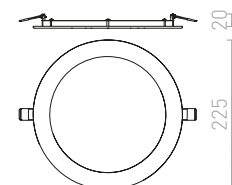

SOCORRO R 225 ZÁPUSTNÁ

230 V LED 18 W 3000 K 1200 lm Ra 80

R12965 bílá

620 Kč

↑ 60
● Ø210

● LED

● stmívatelné
na vyžádání