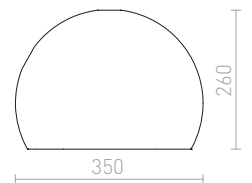

CLOW 35 STÍNIDLO

max 25 W

R11764 mléčný akryl

780 Kč

BEND

Nástěnná základna v niklovém provedení s přívodním kabelem do zásuvky. Vhodné pro textilní stínidla s uchycením na E27 závit. Vypínač je umístěn na přívodním kabelu. Vhodné pro stínidla: CLOW, RON 40/25, ASPRO 40/30.

BEND NÁSTĚNNÁ OBLOUKOVÁ ZÁKLADNA

230 V E27 42 W

R12654 matný nikl

3 350 Kč

G13026