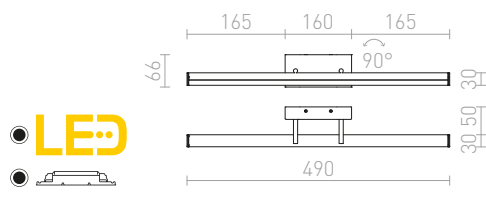

SWAY KOUPELNOVÁ

230 V LED 12 W 3000 K 1060 lm Ra 80 IP44

R12951 chrom

2 550 Kč