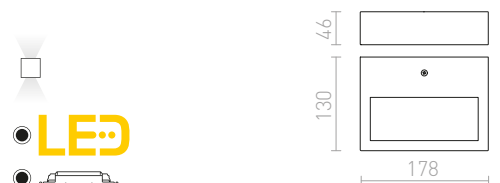

CHLOE NÁSTĚNNÁ

230 V LED 9 W 3000 K 800 lm Ra 80 IP65

R11752 nerezová ocel

2 950 Kč