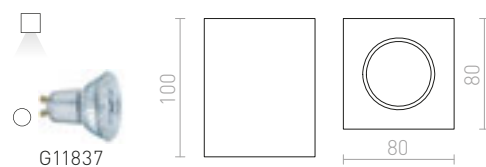

JACK SQ S 10 STROPNÍ

230 V GU10 15 W

R11955 sádrová

1 280 Kč