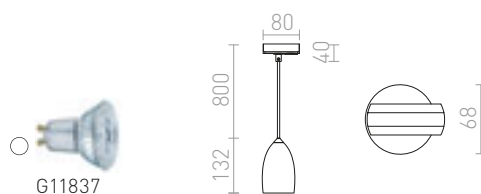

BABADES

Závěsné svítidlo se stínidlem z chromu nebo matného niklu. Černý textilní kabel je zakončen adaptérem do jednookruhové lišty.

BABADES PRO JEDNOOKR. LIŠTU

230 V GU10 35 W

R13212 chrom

1 950 Kč

R13213 matný nikl

1 950 Kč

ICAR

Minimalistické závěsné svítidlo s textilním stínidlem. Černý textilní kabel je zakončen adaptérem do jednookruhové lišty.

ICAR PRO JEDNOOKR. LIŠTU

230 V E27 15 W

R13214 černá/zlatá

2 750 Kč