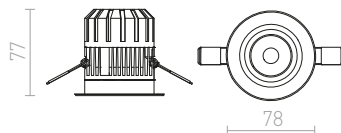

RINO ZÁPUSTNÁ BEZ KRYTU

230 V LED 10 W $\angle 36^\circ$ 3000 K 760 lm Ra 80 IP65

R11682

1 600 Kč

↑ 90
● Ø70

● LED