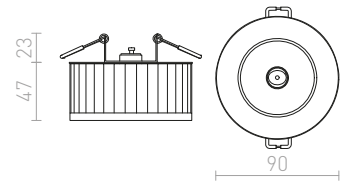

MAYA ZÁPUSTNÁ

230 V G9 40 W

R10423 čiré sklo

850 Kč

↑ 60
● Ø60
○ G13045