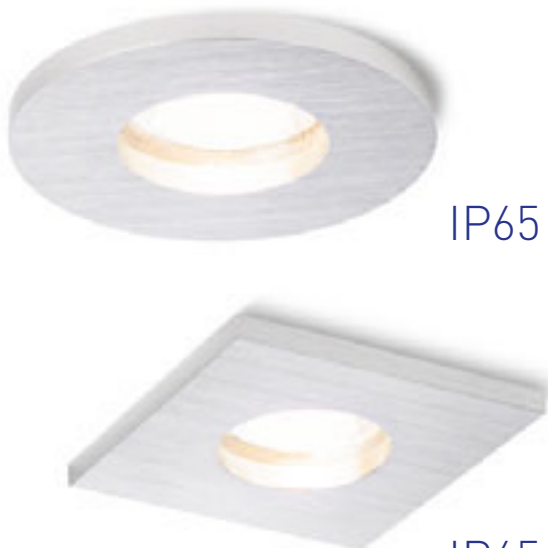

IP65

IP65

IP65

IP65

SPLASH

Zápusťné kovové svítidlo vhodné do vlhkého prostředí v provedení lesklý chrom nebo matný nikel.

SPLASH R ZÁPUSTNÁ

230 V GU10 50 W IP65

R11733 chrom

460 Kč

R11734 matný nikel

420 Kč

SPLASH SQ ZÁPUSTNÁ

230 V GU10 50 W IP65

R11735 chrom

480 Kč

R11736 matný nikel

480 Kč

ASTOR

Zápusťné svítidlo s rámečkem z česaného hliníku. Průzor svítidla je krytý částečně satínovaným sklem. Vhodné do vlhkého prostředí.

ASTOR R

230 V GU10 50 W IP65

R10573 česaný hliník

580 Kč

ASTOR SQ

230 V GU10 50 W IP65

R10574 česaný hliník

580 Kč