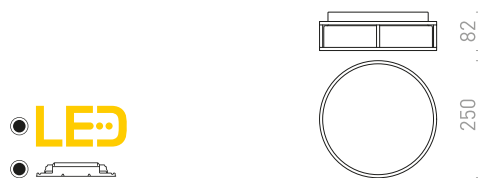

230 V LED 12 W 3000 K 900 lm Ra 80 IP44

R13676 opálové sklo/chrom

3 450 Kč

NEW

R13677 opálové sklo/černá

2 950 Kč

NEW

GRANDE LED 35 STROPNÍ