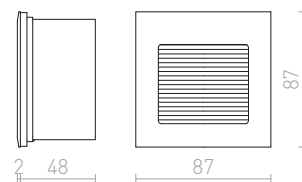

INTRO M

350 mA LED 1 W 3000 K 96 lm Ra 80

R10606 česaný hliník

1 280 Kč

↑ 50

▣ 86x86

● LED

○ G13124