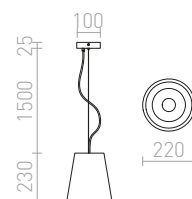

BABU 22 ZÁVĚSNÁ

230 V E27 53 W

R11831 čiré sklo

3 200 Kč

R11832 opálové sklo

3 200 Kč