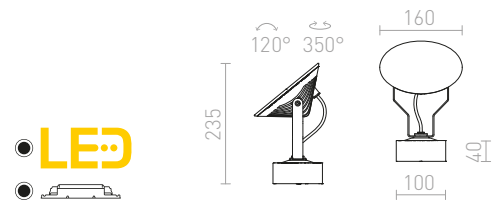

FOX VENKOVNÍ REFLEKTOR

230 V LED 9 W $\angle 120^\circ$ 3000 K 900 lm Ra 80 IP65

R11753 antracitová

3 350 Kč

BODEC

Univerzální bodec pro venkovní svítidla. Bodec lze upevnit do závitů M10*1, nebo připevnit šroubem na konzolu.

UNIVERZÁLNÍ BODEC DO ZEMĚ

R11755 černá

158 Kč