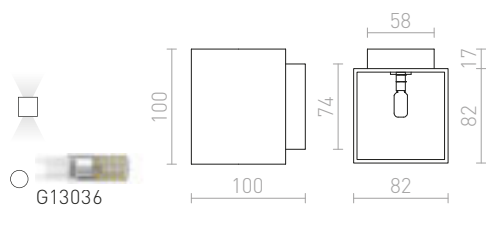

R12741 matná bílá

860 Kč

R12742 matná černá/zlatá

980 Kč

ESSEX

Hranaté kovové nástěnné svítidlo pro žárovku s patičí G9 a svícením UP/DOWN.

ESSEX NÁSTĚNNÁ

230 V G9 33 W