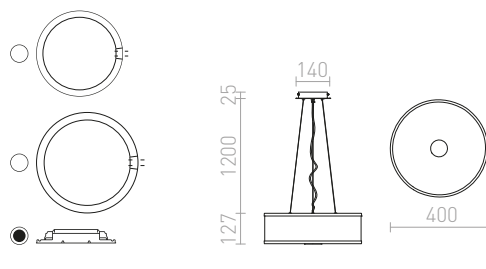

CASSABLANCA

Svítlidlo pro dvě kruhové zářivky T5. Spodní strana je krytá satinováním sklem, které je upevněno pomocí šroubu s chromovou krytkou. Boční strana svítidla je z mléčného akrylátu.

CASSABLANCA 40 ZÁVĚSNÁ

230 V 2GX13 + 2GX13 22 W + 40 W

R10522 chrom

4 200 Kč %