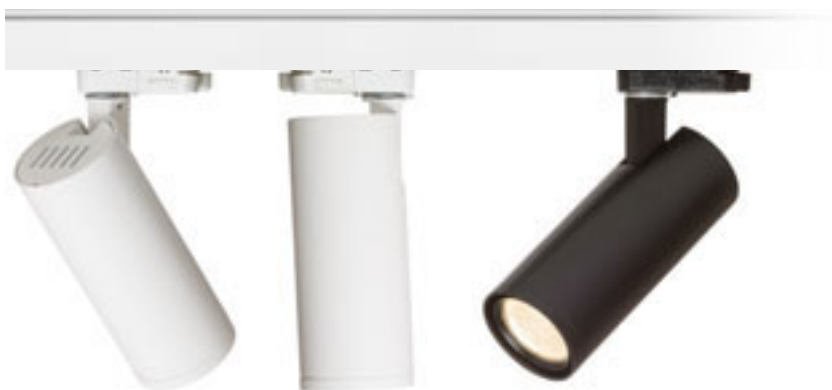

R12049 bílá

6 200 Kč

PRODIGI S PRO TŘÍOKR. LIŠTU

230 V LED 10 W $\angle 36^\circ$ 3000 K 1000 lm Ra 80

R13000 bílá

3 200 Kč

R13001 černá

3 200 Kč