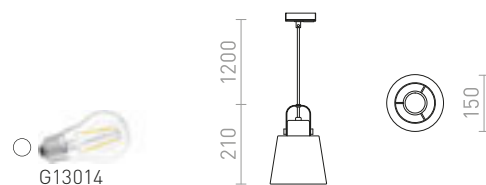

230 V E27 15 W

R13720 černošedá/textil/dřevo

2 950 Kč **NEW**

ELISA

Textilní kabel v různých barevných kombinacích s kovovou objímkou E27, pro použití s dekorativní žárovkou. Kabel je zakončený adaptérem pro zavěšení do jednookruhové lišty.