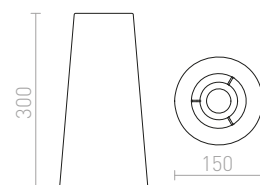

AMBITUS

Textilní stínidlo pro objímku E27. Instalace na stojanové podstavce. Vhodné doplňky: ALVIS, AMBITUS, CORTINA, NYC, NYC TRIPOD.

AMBITUS 46/24 STOJANOVÉ STÍNIDLO

max. 28 W

R13526 krémově bílá

1 550 Kč