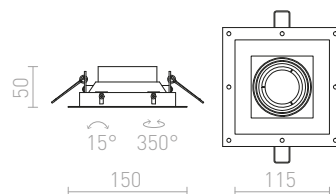

IPSO SQ FRAMELESS

230 V GU10 50 W

R12045 bílá

780 Kč

↑ 140
■ 120x120

G11841