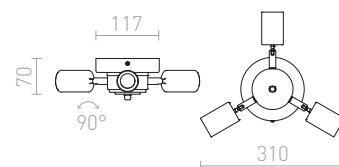

POSTE STROPNÍ ZÁKLADNA

230 V E27 3x20 W

R11799 chrom

1 450 Kč