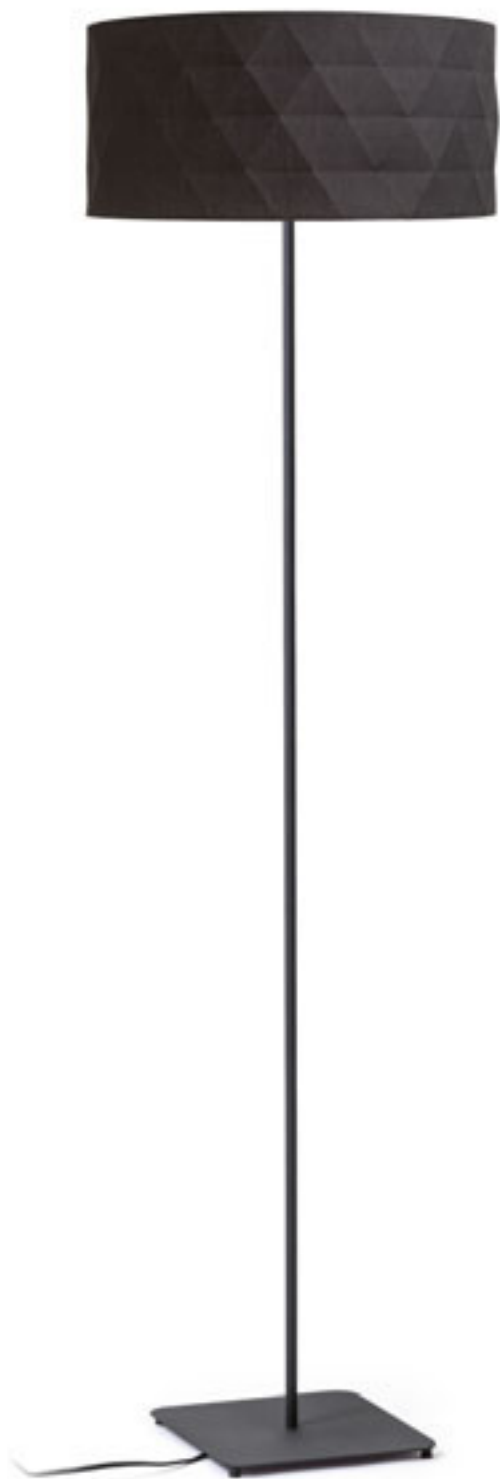

CORTINA

Stolní kovový podstavec pro stínidla s uchycením na objímku E27. Vhodné pro stínidla: CONNY 15/15, CONNY 15/30, RON 15/20, TEMPO 15/15, TEMPO 15/30.

CORTINA STOLNÍ PODSTAVEC

230 V E27 28 W

R12927 šedá

645 Kč %

R12928 černá

645 Kč %

G13026

CORTINA

Stojanový kovový podstavec pro stínidla s uchycením na objímku E27. Vhodné pro stínidla: CONNY 25/30, CONNY 35/30, RON 40/25, TEMPO 30/19.

CORTINA STOJANOVÝ PODSTAVEC

230 V E27 28 W

R12930 černá

1 150 Kč %

G13026