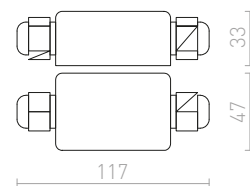

IP67

IP-BOX

Kabelová spojka vhodná pro venkovní prostředí. Vhodné pro kabel 3x1,5.

IP-BOX

230 V IP67

G12984

98 Kč