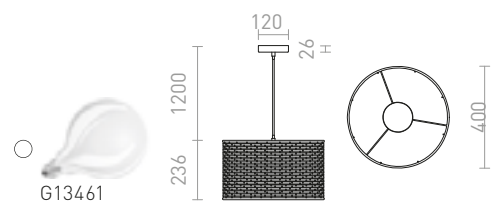

FIATLUX 41/24 ZÁVĚSNÁ

230 V E27 15 W

R13398 černá/bambus

2 300 Kč