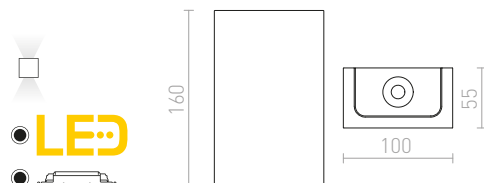

JACK RC LED W NÁSTĚNNÁ

230 V LED 2x3 W 3000 K 300 lm Ra 80

R12036 sádrová

2 950 Kč