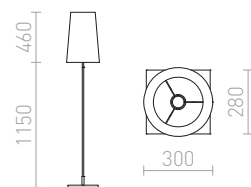

LULU STOJANOVÁ

230 V E27 28 W

R12466 bílá/černá/chrom

5 600 Kč

R12467 černá/chrom

5 600 Kč