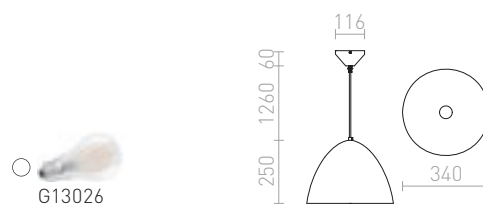

MERYLYN 34 ZÁVĚSNÁ

230 V E27 28 W

R12444 česaný hliník/zlatý lak

1 950 Kč

R12445 černá/bílá

1 950 Kč

MERYLYN 48 ZÁVĚSNÁ

230 V E27 42 W