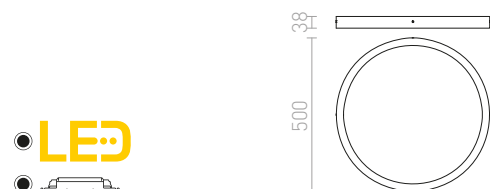

SLENDER R 22 PŘISAZENÁ

230 V LED 18 W 3000 K 1620 lm Ra 80

R11282 matný nikl

980 Kč %

SLENDER R 50 PŘISAZENÁ

230 V LED 36 W 3000 K 2800 lm Ra 80

R12203 bílá

4 800 Kč