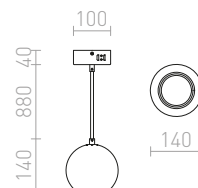

MARGO ZÁVĚSNÁ

230 V LED 7 W 3000 K 700 lm Ra 80

R10578 chrom

3 600 Kč