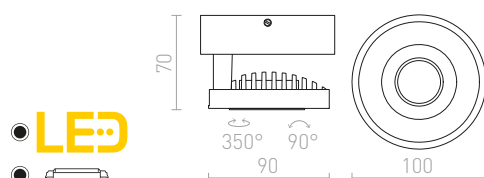

DIGA I

230 V LED 5 W 3000 K 230 lm Ra 80

R12079 bílá/antracitová

1 950 Kč