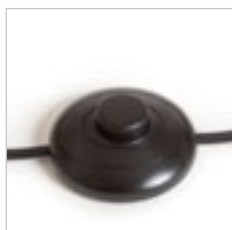

WOODY STOLNÍ PODSTAVEC

230 V E27 25 W

R11791 dub

2 300 Kč %

G13026

AMBITUS

Stolní bambusový podstavec pro stínidla s úchytem E27. Vhodné pro stínidla: ALVIS 24/15, AMBITUS 30/21, DELISA 25/16, CONNY 15/30, CONNY 35/30, RON 40/25, TEMPO 30/19.