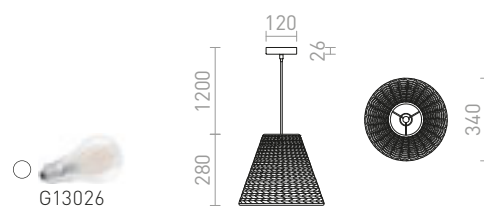

JAMAICA 34 ZÁVĚSNÁ

230 V E27 15 W

R13397 přírodní

1 800 Kč