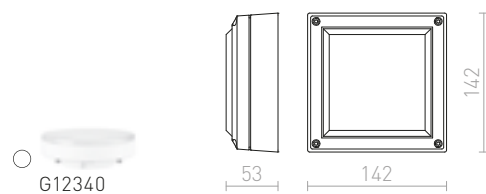

DELTA 145 PŘISAZENÁ

230 V GX53 9 W IP54

R12563 antracitová

880 Kč