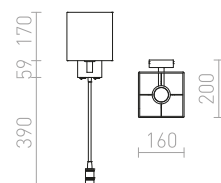

TAINA SE STÍNIDLEM

230 V E27 LED 28 W + 3 W $\angle 25^\circ$ 3000 K 180 lm Ra 80

R12956 bílá/matný nikl

2 450 Kč

EKE

Nástěnná LED lampička na ohebném krku s vypínačem na základně.

EKE NÁSTĚNNÁ

230 V LED 3 W $\angle 60^\circ$ 3000 K 100 lm Ra 80