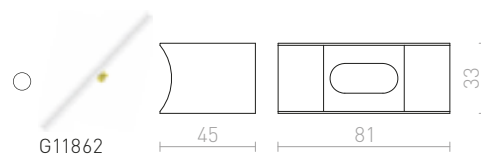

OSRAM S14D PATICE

230 V S14D

G12344 světle šedá

248 Kč