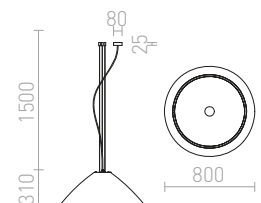

ROND 80 ZÁVĚSNÁ

230 V LED 25 W 4000 K 2100 lm Ra 80

R11710 bílá

17 800 Kč →