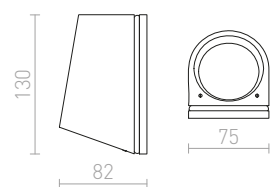

ZAZA NÁSTĚNNÁ

230 V LED 3,3 W 3000 K 250 lm Ra 80 IP65

R10398 antracitová

2 200 Kč