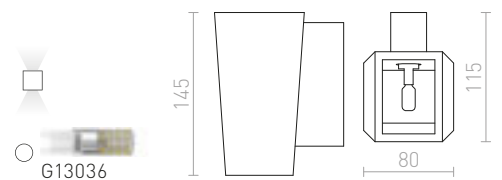

KUBIS NÁSTĚNNÁ

230 V G9 40 W

R10455 sádrová

980 Kč