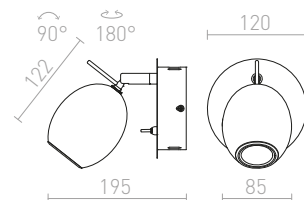

MOKO NÁSTĚNNÁ

230 V LED 3 W 3000 K 270 lm Ra 85

R11697 chrom

320 Kč %