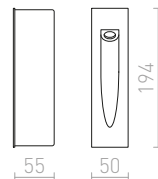

IP54

GAP

Zápuštné svítidlo do stěny z lakovaného hliníku vhodné pro venkovní i vnitřní použití. Instalace pouze svícením dolů.

GAP ZÁPUSTNÁ

230 V LED 3 W 3000 K 180 lm Ra 80 IP54

R10545 stříbrnošedá

2 300 Kč

↑ 55
190x45

● LED

IP65

AKORD

Venkovní zápuštné svítidlo do stěny s nerezovým rámečkem a čířým sklem. Viditelné rozměry skla 11,8/11,5 cm.

AKORD ZÁPUSTNÁ DO STĚNY

230 V LED 3 W 3000 K 260 lm Ra 80 IP65

R10546 nerezová ocel

3 600 Kč

↑ 65
180x155

● LED