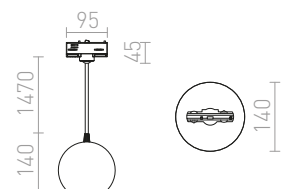

COPA PRO TŘÍOKR. LIŠTU

230 V E27 28 W

R13207 opálové sklo

3 350 Kč

R13208 černá/sklo

3 200 Kč

G13014