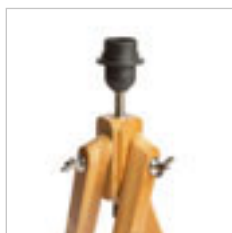

WOODY STOLNÍ PODSTAVEC

230 V E27 25 W

R11791 dub

2 300 Kč %

G13026

AMBITUS

Stolní bambusový podstavec pro stínidla s úchytem E27. Vhodné pro stínidla: ALVIS 24/15, AMBITUS 30/21, DELISA 25/16, CONNY 15/30, CONNY 35/30, RON 40/25, TEMPO 30/19.