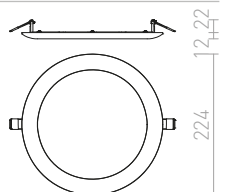

DADA 23 ZÁPUSŤNÁ

230 V LED 18 W 3000 K 1080 lm Ra 80

R12881 bílá	780 Kč
R12882 chrom	680 Kč
R12883 zlatá	950 Kč
R12884 měď	820 Kč
R12885 černý chrom	950 Kč

- ↑ 100
- Ø210
- **LED**
- stmívatelné na vyžádání