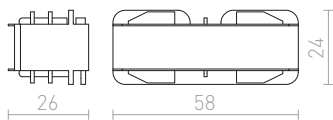

PODÉLNÝ SPOJ VODIVÝ

Podélný vodivý spoj pro lišty EUTRAC. Ze statických důvodů je nutný mechanický spoj (R11354, R11355 nebo R11356) pro závěsné montáže. Možnost zatížit maximálně 16A.

230 V

R11317 bílá	480 Kč
R11318 černá	480 Kč
R11319 stříbrnošedá	560 Kč