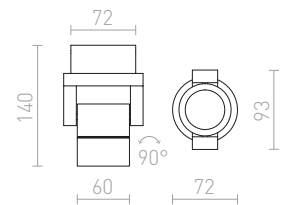

IP54

DIREZZA

Venkovní reflektorové svítidlo. Reflektor lze naklápět po povolení šroubu na základně.

DIREZZA NÁSTĚNNÁ

230 V GU10 35 W IP54

R10388 stříbrnošedá 1 200 Kč

R10432 antracitová 1 200 Kč

G11837