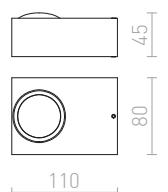

KORSO I NÁSTĚNNÁ

230 V LED 5 W $\angle 120^\circ$ 3000 K 390 lm Ra 80 IP54

R12829 česaný hliník

1 950 Kč

R12830 černý elox

1 950 Kč