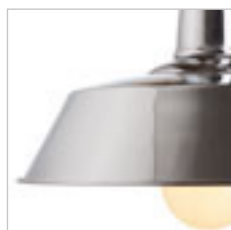

MEZZO

Stropní LED diodové svítidlo s hliníkovým lakovaným rámem. Svítidlo je dodávané s difuzérem z mléčného polykarbonátu. Pomocí závěsné sady lze použít jako závěsné svítidlo.

MEZZO 80 DIMM STROPNÍ

230 V LED LED 100 W 3000 K 6400 lm Ra 80