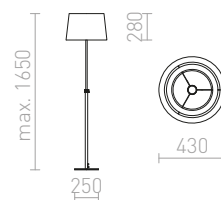

ESPLANADE STOJANOVÁ

230 V E27 42 W

R12485 černá/bílá/chrom

7 200 Kč

G13029