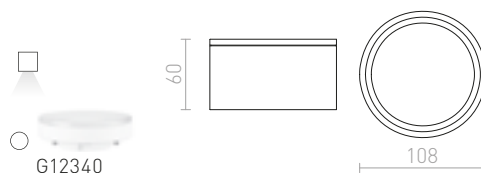

MERIDO

Stropní, nebo nástěnné venkovní svítidlo pro úsporný světelný zdroj GX53.

MERIDO STROPNÍ
230 V GX53 11 W IP54

R10428 bílá

1 200 Kč

R10429 stříbrnošedá

1 200 Kč

R10430 antracitová

1 200 Kč