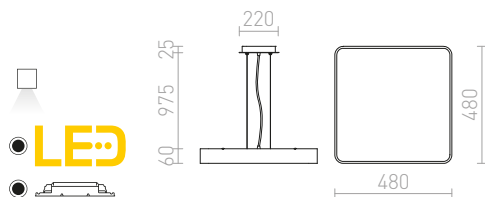

MENSA SQ 48 ZÁVĚSNÁ

230 V LED 56 W 3000 K 3530 lm Ra 80

R11291 bílá

6 800 Kč

R11292 česaný hliník

7 500 Kč