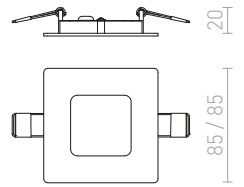

SOCORRO SQ 85 ZÁPUSTNÁ

230 V LED 3 W 3000 K 180 lm Ra 80

R12967 bílá

248 Kč

SOCORRO SQ 170 ZÁPUSTNÁ

230 V LED 12 W 3000 K 720 lm Ra 80

R12968 bílá

435 Kč