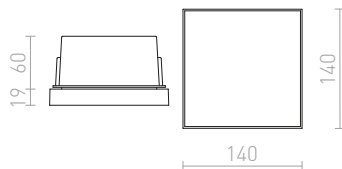

DEJAVU SQ 14 ZÁPUSTNÁ

230 V LED 6 W 3000 K 270 lm Ra 80 IP65

R12531 černá

2 300 Kč