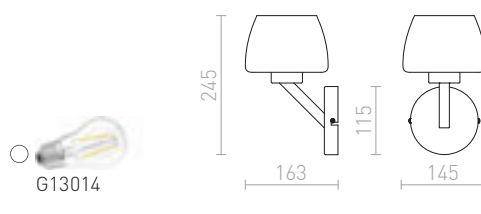

MARIA

Nástěnné svítidlo na chromové základně s opálovým skleněným stínidlem.

MARIA NÁSTĚNNÁ

230 V E27 28 W

R11767 opálové sklo/chrom

1 650 Kč

PENTHOUSE

Nástěnné svítidlo s plastovým stínidlem na chromové základně.