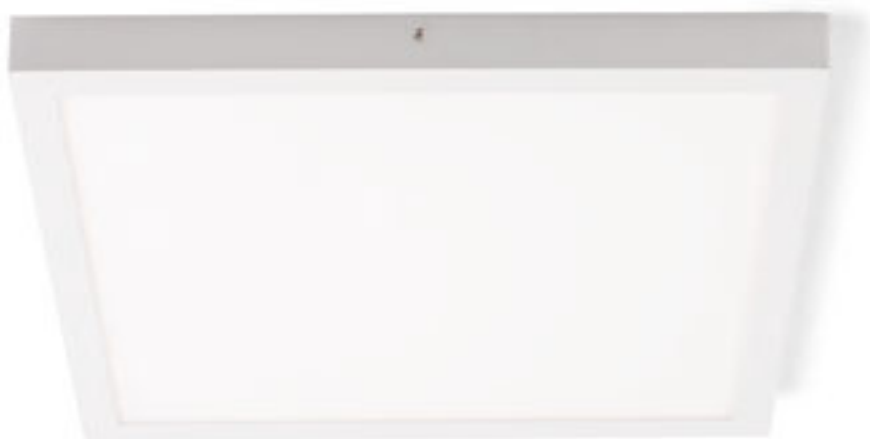

SLENDER

Přisazené ploché LED diodové svítidlo.

SLENDER SQ 50 PŘISAZENÁ

230 V LED 36 W 3000 K 2800 lm Ra 80

R12204 bílá

4 600 Kč

LED