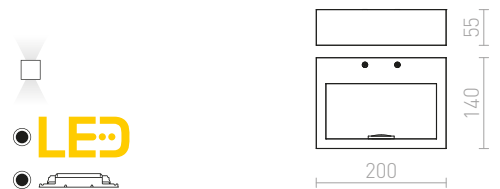

Nástěnné hranaté LED svítidlo pro UP/DOWN svícení.

NEMAN NÁSTĚNNÁ

230 V LED 10 W 3000 K 1300 lm Ra 80

R12594 bílá

2 300 Kč

R12595 černá

2 300 Kč

**CHLOE**