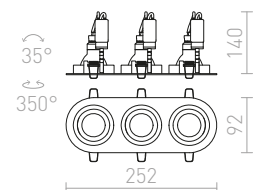

BIZZ III VÝKLOPNÁ

12V GU5,3 3x50 W

R10210 česaný hliník

560 Kč %

↑ 140
243x83

○
G12233
○
G13002