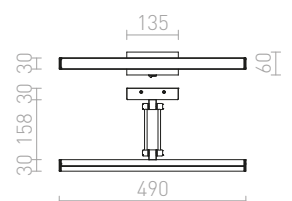

SWING

Lineární LED svítidlo vhodné pro nasvětlení obrazů ve třech barevných provedeních.

SWING NAD OBRAZ

230 V LED 8 W 3000 K 750 lm Ra 80

R12952 česaný hliník

2 950 Kč

R12953 zlatohnědá

2 550 Kč

R12954 chrom

2 950 Kč