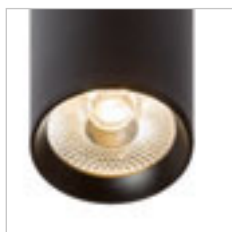

RIGA 38 STROPNÍ

230 V LED 6 W $\angle 38^\circ$ 3000 K 570 lm Ra 80

R12452 chrom

1 950 Kč

R12453 měď

1 950 Kč

R12454 bílá

1 800 Kč

R12455 černá

1 800 Kč