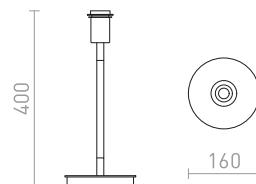

KEITH STOLNÍ PODSTAVEC S USB

230 V E27 40 W

R13639 bílá/buk

2 300 Kč **NEW**

LUTON

Elegantní stojanová trojnožka v černém provedení s mosaznými doplňky. Kombinujte se stínidly s uchycením na závit E27. Vhodné pro stínidla: AMBITUS 46/24, DELISA 35/30, CONNY 25/30, CONNY 35/30, RON 40/25, TEMPO 30/19.