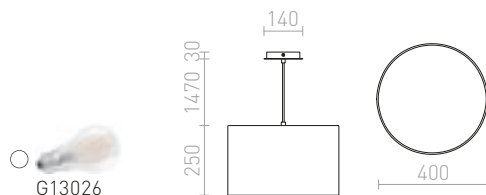

LALO 40 ZÁVĚSNÁ

230 V E27 3x42 W

R10605 krémově bílá/matný nikl

6 800 Kč