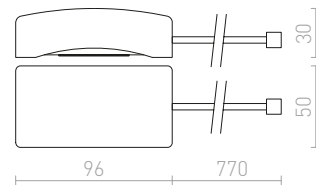

SENSOR DO PODHLEDU

max 1200 W $\angle 360^\circ$

G12753 bílá

320 Kč