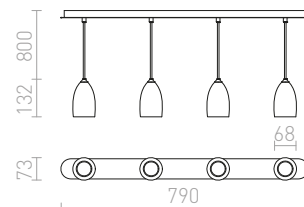

BABADES IV ZÁVĚSNÁ

230 V GU10 4x35 W

R12083 chrom

4 950 Kč

R12084 matný nikl

4 950 Kč

BABADES I ZÁVĚSNÁ

230 V GU10 35 W

R12081 chrom

1 250 Kč

R12082 matný nikl

1 250 Kč