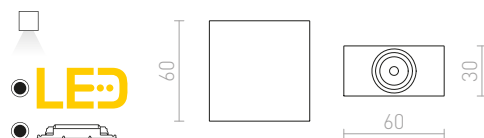

TICO I NÁSTĚNNÁ

230V LED 3W 3000K 190lm Ra 80

R10178 hliník

1 750 Kč

%