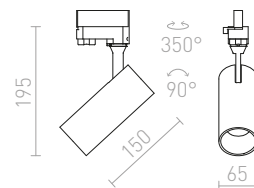

TRAX PRO TŘÍOKR. LIŠTU

230 V/400 mA LED 15 W $\angle 38^\circ$ 3000 K 1460 lm Ra 80

R11693 černá/zlatá

3 350 Kč

%

R11694 bílá/zlatá

3 450 Kč

%

R11695 stříbrnošedá/bílá

3 450 Kč

%