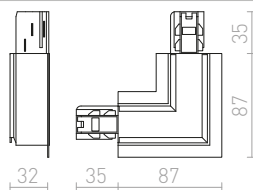

L SPOJ VNĚJŠÍ PRO ZÁPUSTNOU LIŠTU

L-spoj s možností napájení pro zápusťnou tříokrhovou lištu EUTRAC. Maximální zátěž 16A.

230 V
R11344 bílá **1 680 Kč**