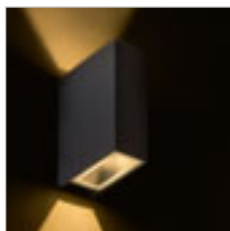

IP54

UKKO

Nástěnné venkovní LED hranaté svítidlo pro svícení UP/DOWN.

UKKO NÁSTĚNNÁ

230 V LED 2x3 W $\angle 55^\circ$ 3000 K 180 lm Ra 80 IP54

R12554 bílá

1 450 Kč %

R12555 černá

2 300 Kč

IP54

NICK

Nástěnné LED svítidlo se svícením UP/DOWN vhodné pro venkovní i vnitřní použití. V provedení česaný hliník přírodní nebo černě eloxovaný.

NICK II NÁSTĚNNÁ

230 V LED 2x3 W $\angle 10^\circ$ 3000 K 780 lm Ra 80 IP54

R12827 česaný hliník

1 950 Kč %

R12828 černý elox

1 950 Kč %