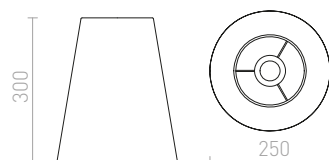

CONNYP 25/30 STOLNÍ STÍNIDLO

max 23 W

	R11371 Polycotton černá/měděná fólie	2 650 Kč
	R11497 Polycotton bílá/bílé PVC	1 550 Kč
	R11580 Monaco petrolejová/stříbrné PVC	2 550 Kč
	R11591 Monaco holubí šed/stříbrné PVC	2 550 Kč
	R11597 Polycotton černá/zlatá fólie	2 400 Kč