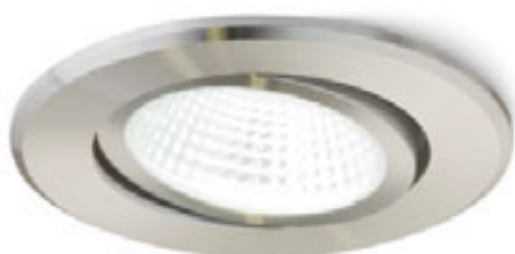

SPARKLE ZÁPUSTNÁ

230 V LED 5 W $\angle 24^\circ$ 3000 K 400 lm Ra 80

R12859 bílá	620 Kč
R12860 černá	620 Kč
R12861 leštěný hliník	620 Kč
R12863 černý chrom	620 Kč

± 150

● Ø75

● LED

● stmívatelné
na vyžádání

± 70