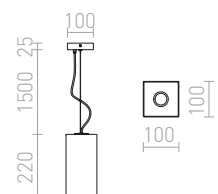

LIZ ZÁVĚSNÁ

230 V E27 28 W

R11826 opálové sklo/chrom

1 950 Kč

R11827 černá/chrom

1 950 Kč

G13026