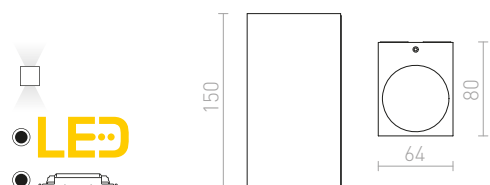

KUBI II

230 V LED 2x3 W $\angle 56^\circ$ 3000 K 315 lm Ra 80 IP54

R12028 antracitová

1 550 Kč