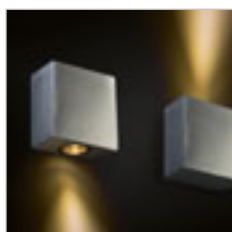

TICO

Jednoprskové svítidlo z masivního hliníku na přísazení.

TICO I NÁSTĚNNÁ

230V LED 3W 3000K 190lm Ra 80

R10178 hliník

1 750 Kč

%