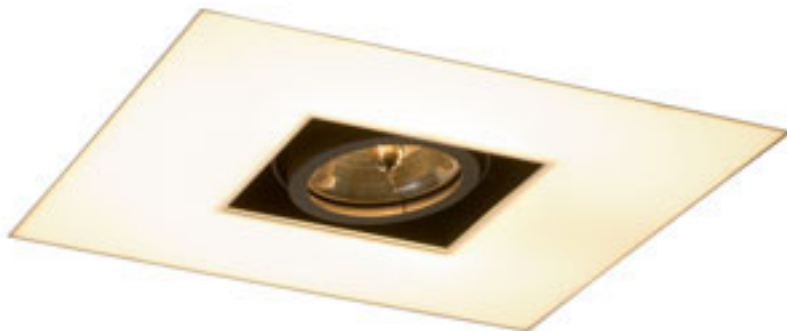

4 200 Kč

↑ 180

▣ 333x170

G13656

G13002

OFFICE TWIN

Svítidlo pro dva světelné zdroje, halogen 1x50W G53 a kruhovou zářivku 1x55W T5. Difuzer z opálového plastu. Dodáváno včetně transformátoru a předřadníku.

OFFICE TWIN ZÁPUSTNÁ