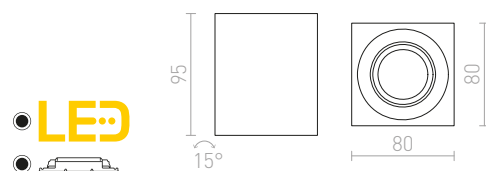

MAYO SQ STROPNÍ VÝKLOPNÁ

230 V/700 mA LED 9 W $\angle 36^\circ$ 2700 K 400 lm Ra 80

R10325 česaný hliník

2 650 Kč %

R10326 bílá

2 850 Kč %