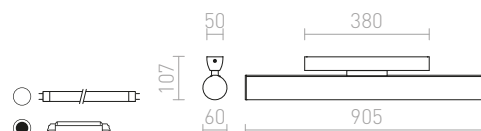

2 950 Kč ➔

AMBER

Nástěnné kruhové LED svítidlo pro orientační svícení bez nutnosti zapuštění.

AMBER NÁSTĚNNÁ

230 V LED 3 W 3000 K 130 lm Ra 80

R12610 šedá

1 550 Kč

IP54