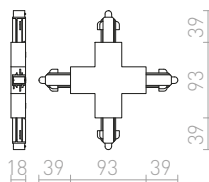

X SPOJ

X-spoj s možností napájení pro jednookruhovou lištu. Maximální zatížení 16A.

230 V		
R12278 bílá	420 Kč	
R12279 černá	420 Kč	
R12280 stříbrnošedá	420 Kč