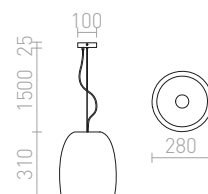

COROA 28 ZÁVĚSNÁ

230 V E27 53 W

R11829 opálové sklo/chrom

3 950 Kč

R11830 černá/chrom

3 950 Kč