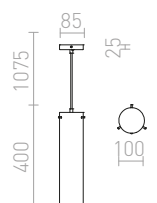

GARNISH ZÁVĚSNÁ

230 V GU10 9 W

R11756 čiré sklo/chrom

2 450 Kč