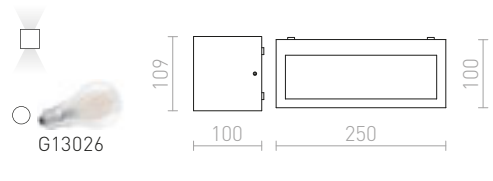

DURANT UP - DOWN NÁSTĚNNÁ

230 V E27 18 W IP54

R12558 stříbrnošedá

2 150 Kč

R12559 antracitová

2 150 Kč