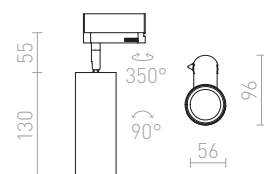

MAVRO

Válcový LED reflektor pro umístění do tříokrukové lišty. Stmívání TRIAC.

MAVRO DIMM PRO TŘÍOKR. LIŠTY

230 V LED 12 W $\angle 38^\circ$ 3000 K 1020 lm Ra 80

R13171 bílá	5 600 Kč
R13172 zlatá	5 600 Kč
R13173 černá/zlatá	5 600 Kč