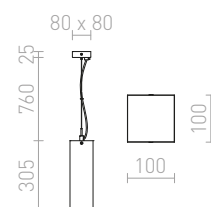

G13026

LUCIA

Závěsné svítidlo s hranatým stínidlem ze satinovaného skla. Stropní základna a doplňky jsou pochromované.

LUCIA 30x10 ZÁVĚSNÁ

230 V E27 42 W

R10627 satinované sklo/chrom

1 150 Kč %

LUCIA 15x15 ZÁVĚSNÁ