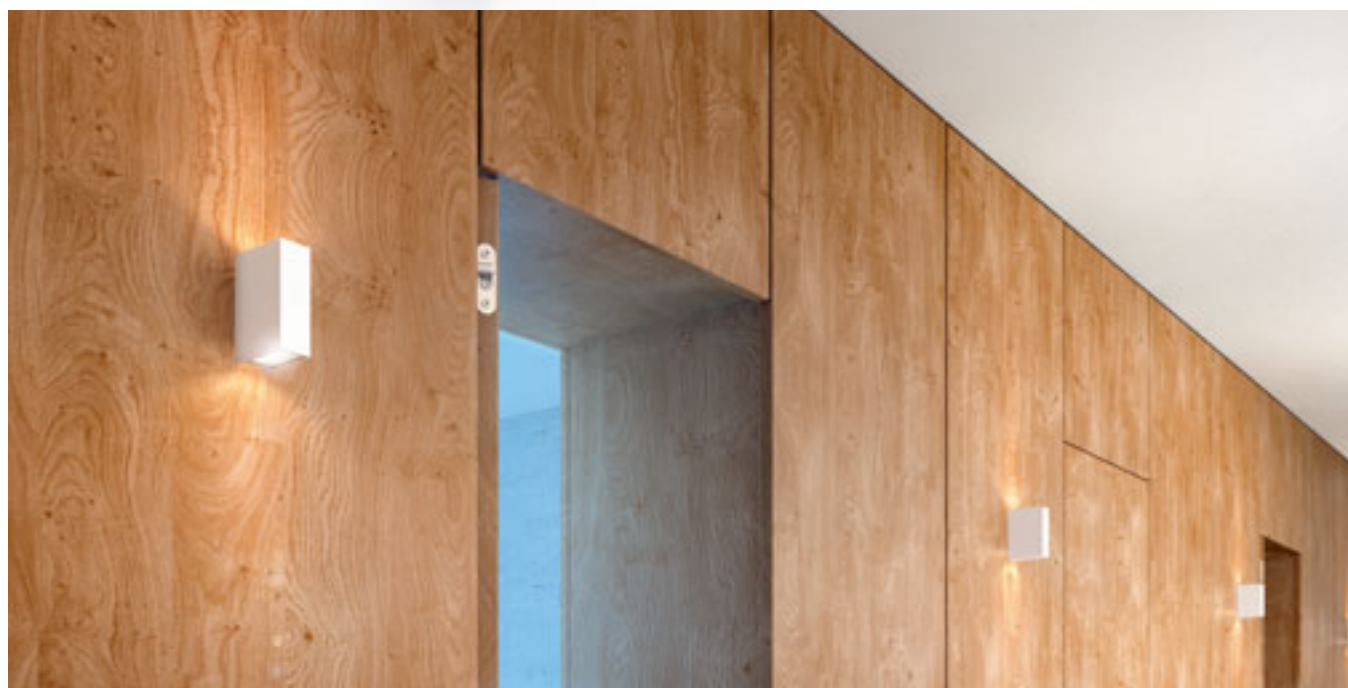

IP54

NICK

Nástěnné LED svítidlo se svícením UP/DOWN vhodné pro venkovní i vnitřní použití. V provedení česaný hliník přírodní nebo černě eloxovaný.

NICK II NÁSTĚNNÁ

230 V LED 2x3 W $\angle 10^\circ$ 3000 K 780 lm Ra 80 IP54

R12827 česaný hliník

1 950 Kč %

R12828 černý elox

1 950 Kč %