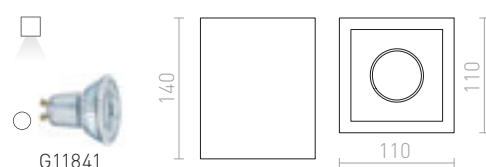

JACK SQ STROPNÍ

230 V LED GU10 15 W

R11957 sádrová

1 450 Kč