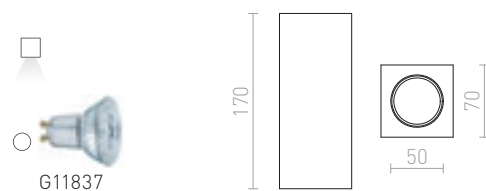

JACK SQ S 17 STROPNÍ

230 V GU10 15 W

R12751 sádrová

1 150 Kč