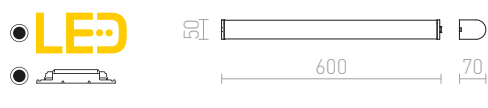

CORAZON 60

230 V LED 15 W 3000 K 1200 lm Ra 80 IP44

R12901 chrom

1 950 Kč