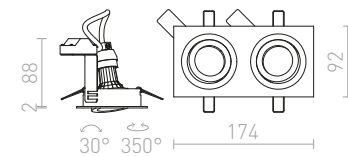

PASADENA GU10 SQ II ZÁPUSTNÁ

230V GU10 2x50W

R12712 česaný hliník

880 Kč

R12713 bílá

820 Kč

R12714 černá

820 Kč

± 140

80x160

G11841