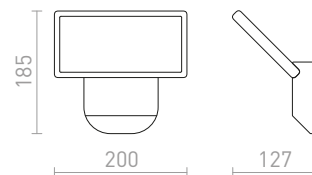

COMODO NÁSTĚNNÁ

230 V LED 20 W 3000 K 940 lm Ra 80 IP65

R13512 antracitová

2 950 Kč