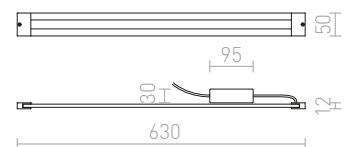

DART LED PŘISAZENÁ VČ. EXTERNÍHO OVLADAČE

230 V/350 mA LED 8,4 W 3000 K 554 lm Ra 80

R10194 bílá

1 200 Kč %

R10214 česaný hliník

1 200 Kč %