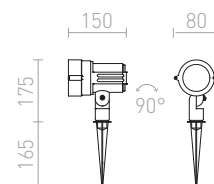

IP54

BORA

Venkovní kvadratický LED diodový reflektor. Včetně přívodního kabelu v délce 1m bez zakončení.

BORA NA BODCI

230 V LED 6 W $\angle 50^\circ$ 3000 K 340 lm Ra 80 IP54

R12025 antracitová

1 950 Kč

IP65