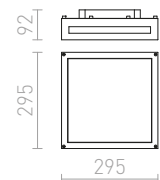

PLAKA STROPNÍ

230 V E27 2x26 W IP54

R10359 černá

2 950 Kč

R10360 stříbrnošedá

2 950 Kč

IP54

G13155