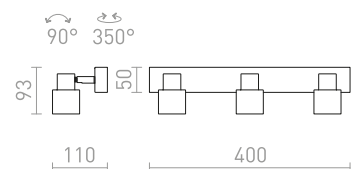

VALTO III PŘISAZENÁ

230 V GU10 LED 3x5 W IP44

R13704 chrom

2 100 Kč

NEW

G11837