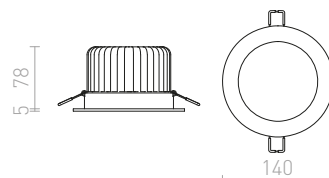

MAYDAY B 14 ZÁPUSTNÁ

230 V/500 mA LED 15 W 2700 K 600 lm Ra 80

R10320 leštěný hliník

1 280 Kč %

R10321 bílá

1 400 Kč %

↑ 110

● Ø120

● LED