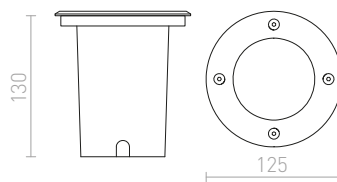

RIZZ R 125

230 V LED 7W $\angle 46^\circ$ 3000 K 492 lm Ra 80 IP67

R11961 nerezová ocel

4 200 Kč

± 150
Ø115

LED