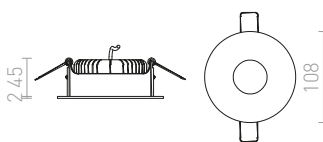

SPRAY 11 ZÁPUSTNÁ

230 V LED 9 W $\angle 24^\circ$ 3000 K 1250 lm Ra 90

R13301 bílá

760 Kč

R13302 černá

760 Kč

↑ 60
● Ø95

● LED