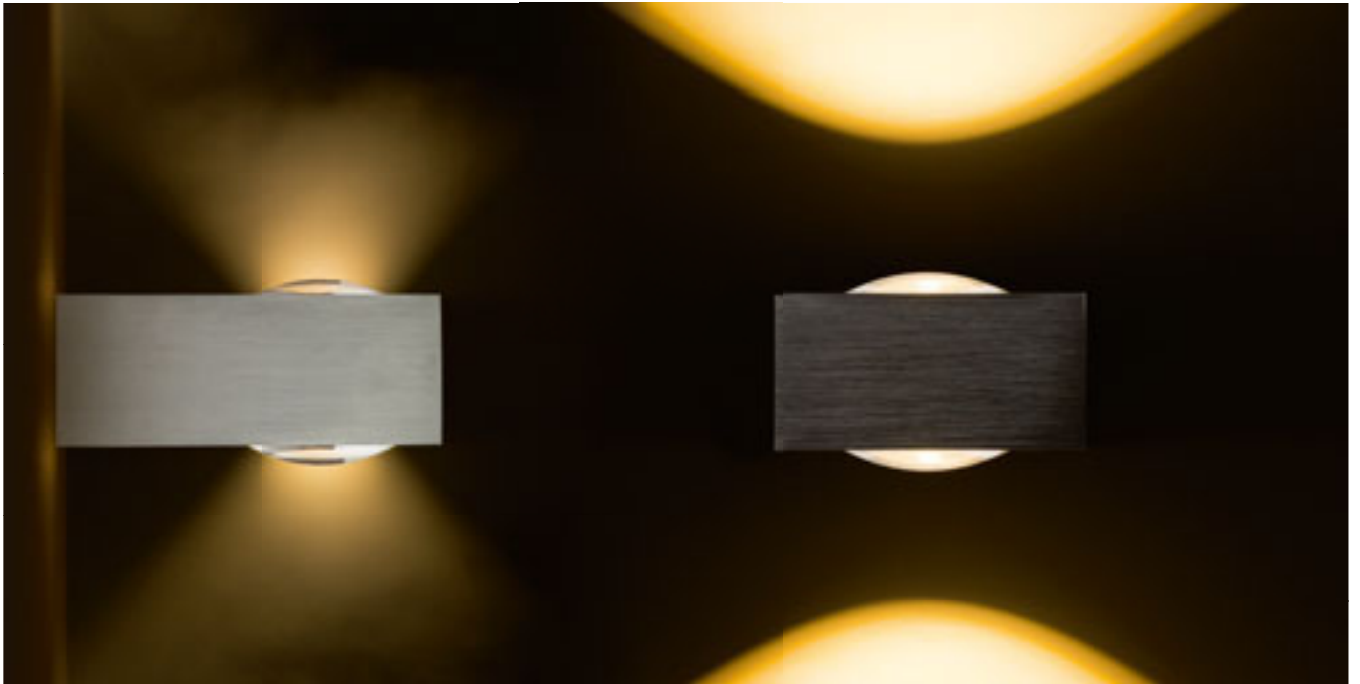

IP54

IP54

KORSO

Nástěnné LED svítidlo vhodné pro venkovní i vnitřní použití. V provedení broušený hliník přírodní nebo černě eloxovaný.

KORSO II NÁSTĚNNÁ

230 V LED 2x3 W $\angle 120^\circ$ 3000 K 780 lm Ra 80 IP54

R12831 česaný hliník

2 400 Kč

R12832 černý elox

2 400 Kč

KORSO I NÁSTĚNNÁ

230 V LED 5 W $\angle 120^\circ$ 3000 K 390 lm Ra 80 IP54

R12829 česaný hliník

1 950 Kč

R12830 černý elox

1 950 Kč