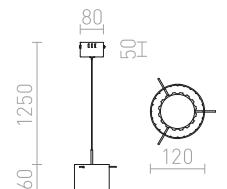

ESTRA I ZÁVĚSNÁ

230 V LED 5 W 3000 K 400 lm Ra 81

R11679 bílá/čiré sklo

2 300 Kč