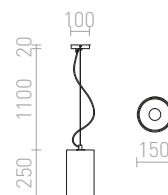

GIO ZÁVĚSNÁ

230 V E27 42 W

R10503 satinované sklo

2 400 Kč %