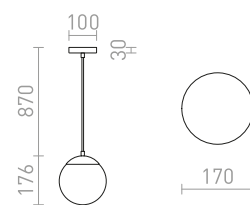

BOLLY 17 ZÁVĚSNÁ

230 V LED E27 15 W IP44

R13692 opálové sklo/chrom

3 600 Kč **NEW**