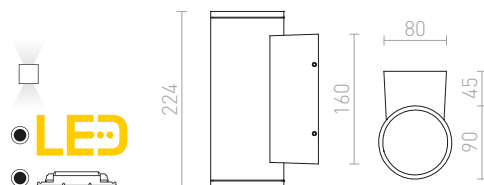

4 600 Kč

MIZZI II

230 V LED 2x12 W $\angle 44^\circ$ 3000 K 1577 lm Ra 80 IP65

R10550 antracitová

6 800 Kč

33/18

IP54

MIZZI