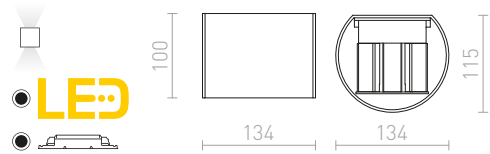

IP54

TITO SQ NÁSTĚNNÁ

230 V LED 6 W 3000 K 500 lm Ra 80 IP54

R12600 bílá

1 800 Kč

R12601 česaný hliník

1 800 Kč

R12602 černá