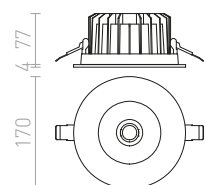

LOOKER 17 ZÁPUŠTNÁ

230 V LED 30 W $\angle 35^\circ$ 3000 K 2400 lm Ra 80

R12865 bílá

1 950 Kč

↑ 150
● Ø150

● LED

● stmívatelné
na vyžádání