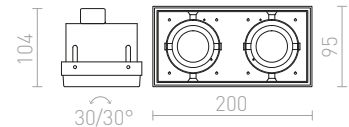

ELECTRA II

230 V GU10 2x50 W

R12053 černá

2 750 Kč

↑ 140
213x108

G11841