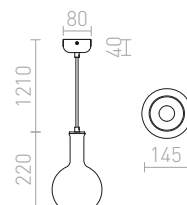

PULIRE RD ZÁVĚSNÁ

230 V E14 28 W

R12664 opálové sklo/dřevo/chrom

1 950 Kč