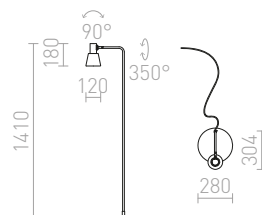

ICAR STOJANOVÁ

230 V E27 15 W

R12419 černá/zlatá

3 850 Kč