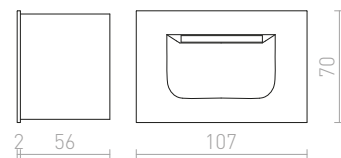

R12576 bílá

1 150 Kč

R12577 antracitová

1 150 Kč

↑ 60

▣ 65x102

● LED

**CRISPI**