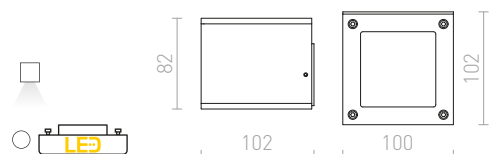

BIBI NÁSTĚNNÁ

230 V GX53 7 W

R10176 hliník

1 150 Kč