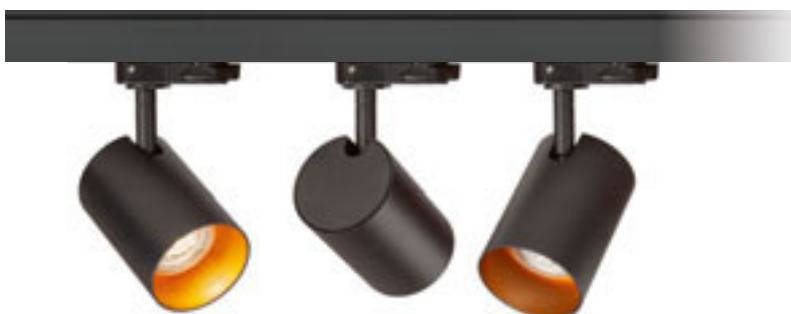

CONNOR PRO TŘÍOKR. LIŠTU

230 V LED GU10 10 W

R13499 bílá/černá

1 300 Kč

R13500 černá/zlatá

1 300 Kč