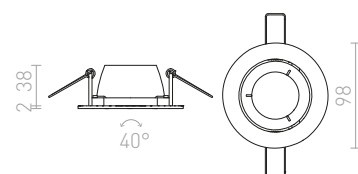

VIP VÝKLOPNÁ

230 V GU10 50 W

R11737 matný nikl

450 Kč

R11746 matná bílá

420 Kč

↑ 120
● Ø92

G11841