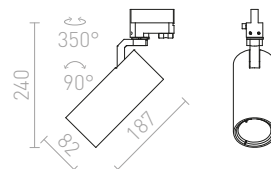

FANGIO PRO TŘÍOKR. LIŠTU

230 V LED 25 W $\angle 36^\circ$ 3000 K 2200 lm Ra 80

R12058 bílá

3 750 Kč

R12059 stříbrnošedá

3 350 Kč

R12060 černá

3 750 Kč