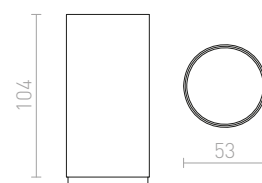

BOGARD NÁSTAVEC PRO ZÁVĚSNOU LAMPU

R12495 matná černá

360 Kč

R12496 matný nikl

520 Kč