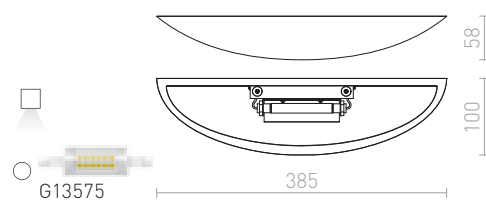

SID NÁSTĚNNÁ

230 V R7s 78mm 48 W

R12998 sádrová

1 550 Kč