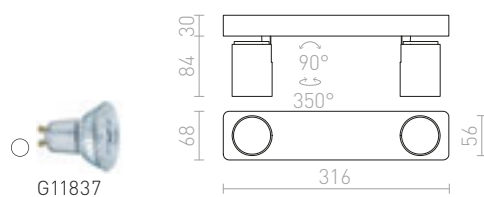

DUGME I

230 V GU10 35 W

R12076 bílá/antracitová

1 150 Kč

DUGME II

230 V GU10 2x35 W

R12077 bílá/antracitová

2 300 Kč