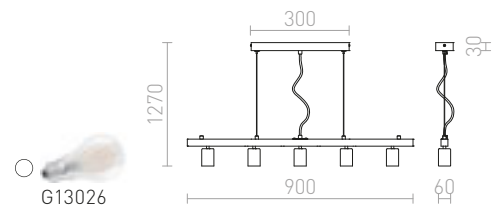

230 V E27 4x42 W

R11796 chrom

1 950 Kč %

RALLONG V ZÁVĚSNÁ ZÁKLADNA

230 V E27 5x42 W

R11798 chrom

2 750 Kč %

RALLONG IV STROPNÍ ZÁKLADNA