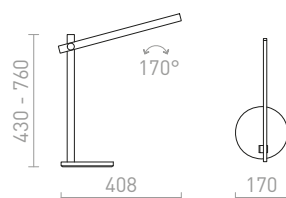

ROD STOLNÍ

230 V LED 5,5 W $\angle 100^\circ$ 3000 K-6500 K 600 lm Ra 80

R13420 bílá

3 850 Kč

R13421 černá

3 850 Kč

MONTANA

Stolní dvouramenná kovová lampička s textilním stínidlem.