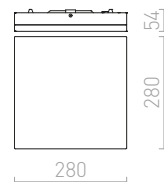

KATHARIS SQ 28 PRO DUTÉ STROPY

230 V LED 24 W 3000 K 1820 lm Ra 80 IP44

R12524 bílá

2 100 Kč