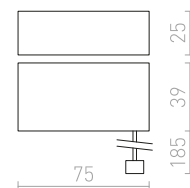

DARK SENSOR 5-50 LUX VESTAVNÝ

230 V IP44

G12758 bílá

129 Kč