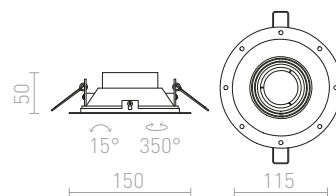

230 V GU10 50 W

R12046 bílá

780 Kč

↑ 140
● Ø120

G11841

IPSO SQ FRAMELESS

230 V GU10 50 W

R12045 bílá