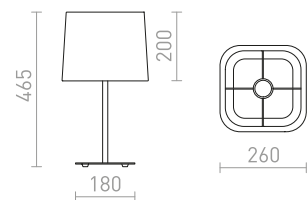

PERTH STOLNÍ

230 V E27 15 W

R13663 béžová/bílá

2 650 Kč NEW

R13664 černá/černá

2 650 Kč NEW

G13307