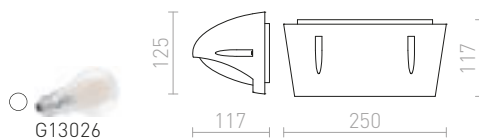

MORA NÁSTĚNNÁ

230 V E27 18 W IP54

R12571 stříbrnošedá

1 600 Kč

R12572 antracitová

1 600 Kč

IP54