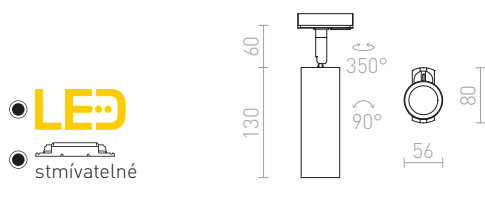

MAVRO DIMM PRO JEDNOOKR. LIŠTU

230 V LED 12 W $\angle 38^\circ$ 3000 K 1020 lm Ra 80

R13163 černá/zlatá

4 800 Kč

R13446 bílá

4 600 Kč

MAVRO

Válcový LED reflektor pro umístění do jednookruhové lišty.