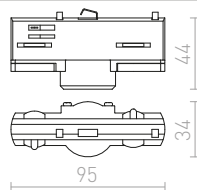

ADAPTÉR PRO TŘÍOKR. LIŠTU

Maximální zatížení 5 kg a 10A.

230 V

R11360 bílá	580 Kč
R11361 černá	580 Kč
R11362 stříbrnošedá	780 Kč