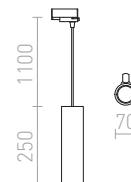

JACK

Závěsné sádrové svítidlo pro světelný zdroj s patičí GU10. Včetně adaptéru do tříokruhové lišty.

JACK R PRO TŘÍOKR. LIŠTU

230 V GU10 35 W

R12104 sádrová

2 850 Kč %

G11837

JACK RC PRO TŘÍOKR. LIŠTU

230 V GU10 35 W

R12103 sádrová

2 950 Kč %

G11837