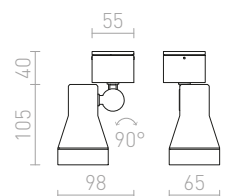

R10388 stříbrnošedá 1 200 Kč

R10432 antracitová 1 200 Kč

G11837

IP54

DAZOOM

Nástěnné venkovní svítidlo s otočnou hlavici v jedné ose 320°.

DAZOOM NÁKLOPNÁ

230 V/350 mA LED 7 W $\angle 60^\circ$ 3000 K 540 lm Ra 80 IP54