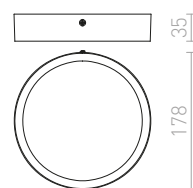

HUE R 17 STROPNÍ

230 V LED 18 W 3000 K 1620 lm Ra 80

R12795 bílá	1 150 Kč
R12796 černý chrom	1 200 Kč
R12797 chrom	1 350 Kč
R12798 matný nikl	1 350 Kč
R12799 dekor buk	1 350 Kč
R13404 dekor tmavý ořech	1 350 Kč