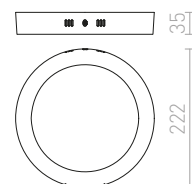

SOCORRO R 220 PŘISAZENÁ

230 V LED 18 W 3000 K 1080 lm Ra 80

R12972 bílá

720 Kč

● LED

● stmívatelné
na vyžádání