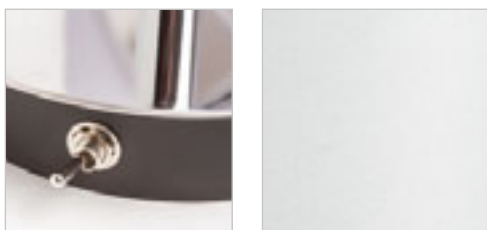

3 200 Kč

G13026

VERSA

Nástěnné svítidlo s textilním stínidlem, přídatné ohebné rameno s LED diodovým reflektorem. Svítidlo je pro dva světelné zdroje, které lze ovládat samostatně pačkovými vypínači umístěnými na základně svítidla.