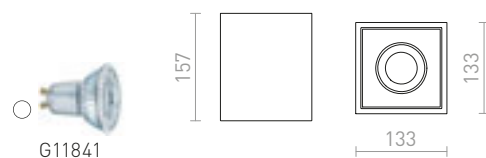

COLES SQ STROPNÍ

230 V LED GU10 15 W

R13438 sádrová

1 850 Kč