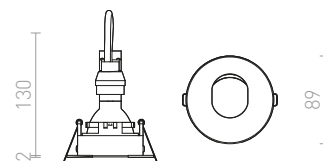

RAQ PEVNÁ

230 V GU10 35 W

R13287 bílá

290 Kč %

↑ 140
● Ø72

G11841