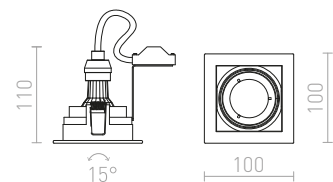

ACASA ZÁPUSTNÁ

230 V GU10 50 W

R12750 bílá

520 Kč

↑ 140
■ 90x90

G11841