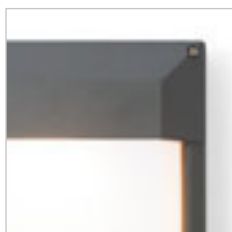

DELTA 145 NÁSTĚNNÁ

230 V GX53 9 W IP54

R12565 antracitová

880 Kč