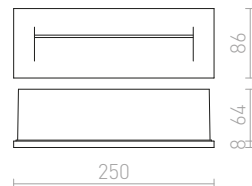

RASQ ZÁPUSTNÁ DO STĚNY

230 V LED 8,5 W 3000 K 190 lm Ra 80 IP65

R12627 bílá

3 750 Kč

R12628 antracitová

3 750 Kč

↑ 80

▣ 237x77

● LED