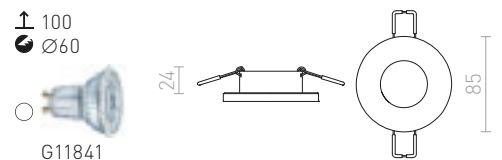

ASTOR R

230 V GU10 50 W IP65

R10573 česaný hliník

580 Kč