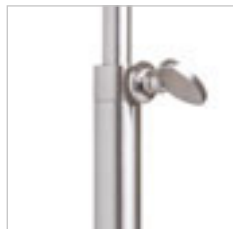

EDIKA STOLNÍ

230 V E27 42 W

R12665 hnědá/matný nikl

3 600 Kč

G13026

max. 59% 200

300

GARDETTE