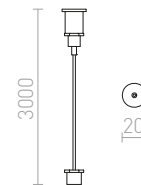

480 Kč

R11353 černá

480 Kč

3M LANKOVÝ ZÁVĚS

Lankový závěs pro tříokruhovou lištu EUTRAC. Závít M13.

R11359
820 Kč

1,5M LANKOVÝ ZÁVĚS

Lankový závěs pro tříokruhovou lištu EUTRAC. Závít M13.