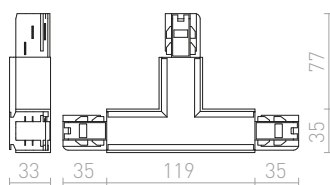

T SPOJ LEVÁ

T-spoj s možností napájení pro tříokruhovou lištu EUTRAC. Maximální zátěž 16A.

230 V		
R11335 bílá	2 200 Kč	
R11336 černá	2 200 Kč	
R11337 stříbrnošedá	3 200 Kč