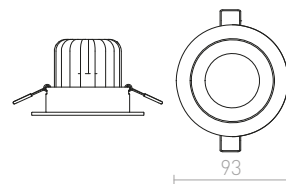

MAYDAY CC ZÁPUSTNÁ

230 V/700 mA LED 9 W 2700 K 400 lm Ra 80

R10318 česaný hliník

1 550 Kč %

R10319 bílá

1 550 Kč %

↑ 90
● Ø80

● LED

5 63

93