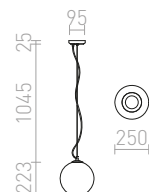

BEAU MONDE 25 ZÁVĚSNÁ

230 V E27 25 W

R10517 měděné sklo

2 950 Kč

G13026

BEAU MONDE

Závěsné svítidlo se stínidlem z ručně foukaného skla. Zrcadlový vzhled stínidla je dosažen speciální metodou, při které je na sklo nanесena tenká vrstva kovu. Pro úsporné světelné zdroje s patičí E27. Drobné bublinky ve skle jsou způsobeny výrobním procesem, nejedná se o vadu stínidla.