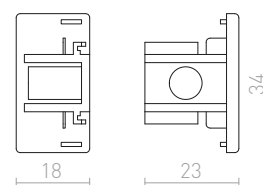

KONCOVÁ KRYTKA

Koncová krytka pro jednofázovou lištu.

230 V

R12290 bílá	29 Kč
R12291 černá	29 Kč
R12292 stříbrnošedá	29 Kč