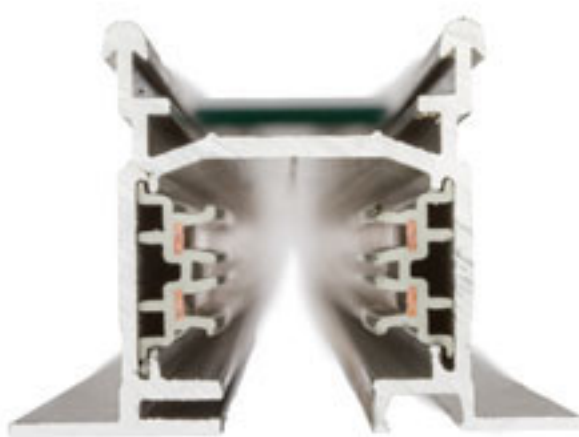

ZÁPUSTNÁ TŘÍOKRUHOVÁ LIŠTA

Tříokruhový zápusťný lištový systém EUTRAC z vytlačovaného hliníkového profilu, který slouží zároveň jako uzemnění. Uvnitř dva vložené plastové profily, kterými vedou čtyři měděné vodiče o průměru 2,5 mm. Jakýkoliv profil lze snadno uříznout do požadované délky. Konce vodičů není nutné zařezávat ani ohýbat. Při použití halogenových zdrojů je minimální výška instalace 2,5 m. Pod tuto výšku doporučujeme náhradu v LED zdrojích.

NAPÁJENÍ PRO ZÁPUSTNOU LIŠTU LEVÁ

Koncové napájení pro zápusťnou tříokrhovou lištu EUTRAC. Možnost zatížit maximálně 16A.

230 V
R11342 bílá **820 Kč**

NAPÁJENÍ PRO ZÁPUSTNOU LIŠTU PRAVÁ

Koncové napájení pro zápusťnou tříokrhovou lištu EUTRAC. Možnost zatížit maximálně 16A.

230 V
R11341 bílá **820 Kč**

L SPOJ VNĚJŠÍ PRO ZÁPUSTNOU LIŠTU

L-spoj s možností napájení pro zápusťnou tříokrhovou lištu EUTRAC. Maximální zátěž 16A.

230 V
R11344 bílá **1 680 Kč**

L SPOJ VNITŘNÍ PRO ZÁPUSTNOU LIŠTU

L-spoj s možností napájení pro zápusťnou tříokrhovou lištu EUTRAC. Maximální zátěž 16A.

230 V
R11345 bílá **1 680 Kč**