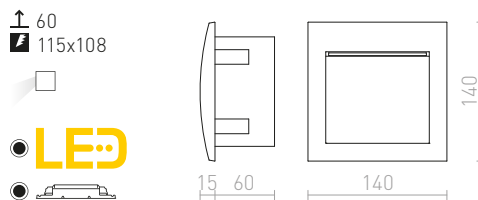

1 850 Kč

R12536 antracitová

1 850 Kč

GORDIQ L ZÁPUSŤNÁ

230 V LED 3 W 3000 K 90 lm Ra 80 IP65

R12537 bílá

1 550 Kč

R12538 antracitová