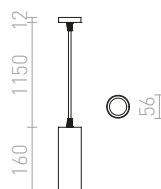

MAVRO ZÁVĚSNÁ

230 V LED 12 W $\angle 38^\circ$ 3000 K 1020 lm Ra 80

R12990 bílá 2 650 Kč

R12991 zlatá 2 650 Kč

R12992 černá/zlatá 2 650 Kč

LED

stmívatelné

RIGA