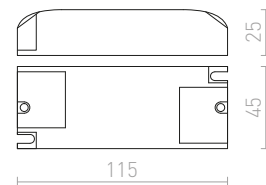

DRIVER LED 12-20W DIMM

500 mA max 20 W

G13121

360 Kč

stmívatelné