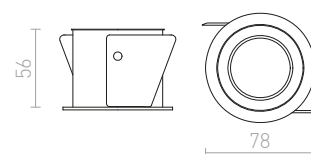

ESIX PEVNÁ

230 V GU10 50 W

R10184 leštěný hliník

380 Kč %

↑ 140
● Ø70

G11841

ZURI

Zápustná kruhová bodovka pro žárovku s patičí GU10 bez možnosti naklopení.