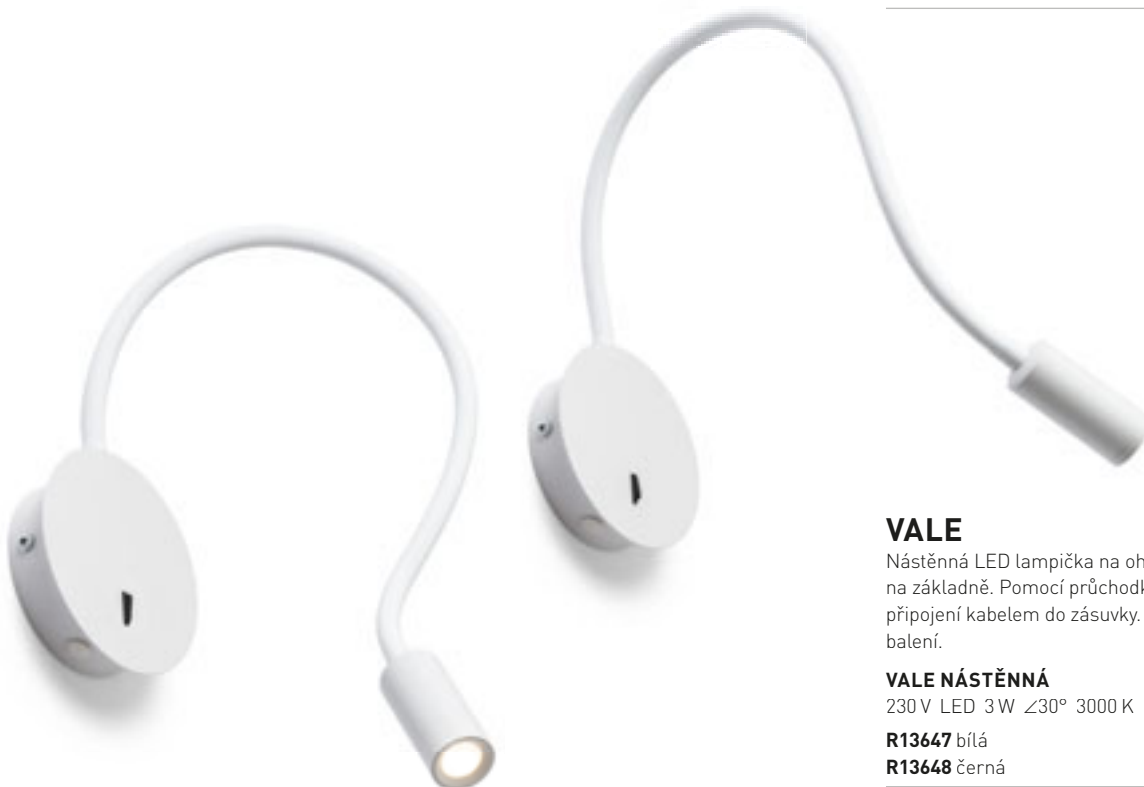

2 100 Kč

LED

VALE

Nástěnná LED lampička na ohebném krku s vypínačem na základně. Pomocí průchočky na základně je možné připojení kabelem do zásuvky. Kabel není součástí balení.

VALE NÁSTĚNNÁ

230 V LED 3 W $\angle 30^\circ$ 3000 K 150 lm Ra 80