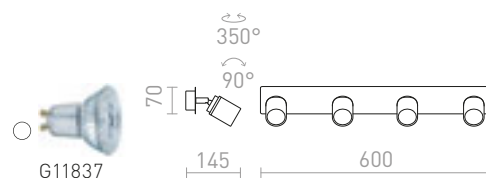

R13379 chrom

2 200 Kč

DUBLIN IV PŘISAZENÁ

230 V GU10 4x9 W IP44

R13380 chrom

2 950 Kč

IP44

BOLLY