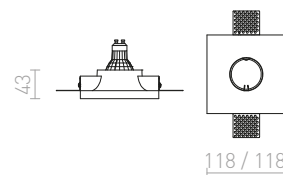

DINGO S PEVNÁ

230 V GU10 35 W

R12358 sádrová

520 Kč

↑ 150
120x120

G11841