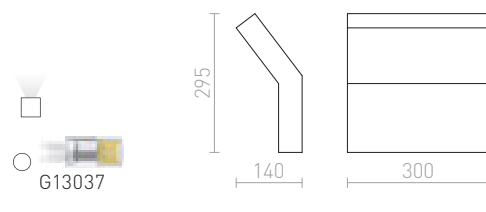

TORO NÁSTĚNNÁ

230 V G9 2x40 W

R10449 sádrová

1 950 Kč