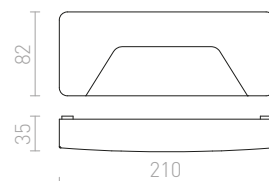

RENO SQ INDR NÁSTĚNNÁ

230 V LED 3 W 3000 K 280 lm Ra 80 IP65

R11950 šedá

950 Kč

R11953 antracitová

950 Kč