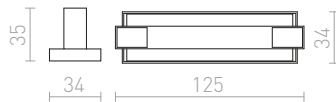

PRŮBĚŽNÉ NAPÁJENÍ PRO TŘÍOKR. LIŠTU

Průběžné napájení pro tříokruhovou lištu EUTRAC bez nutnosti rozdělení lišty. Možnost zatížit maximálně 16A.

230 V

R11346 bílá	1 200 Kč
R11347 černá	1 200 Kč
R11348 stříbrnošedá	1 400 Kč