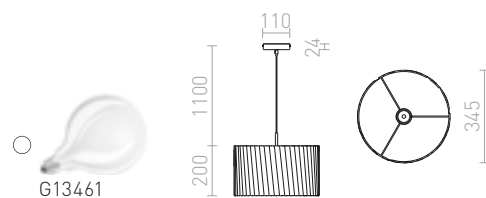

GLAMOUR 35/20 ZÁVĚSNÁ

230 V E27 28 W

R13271 černá

1 450 Kč