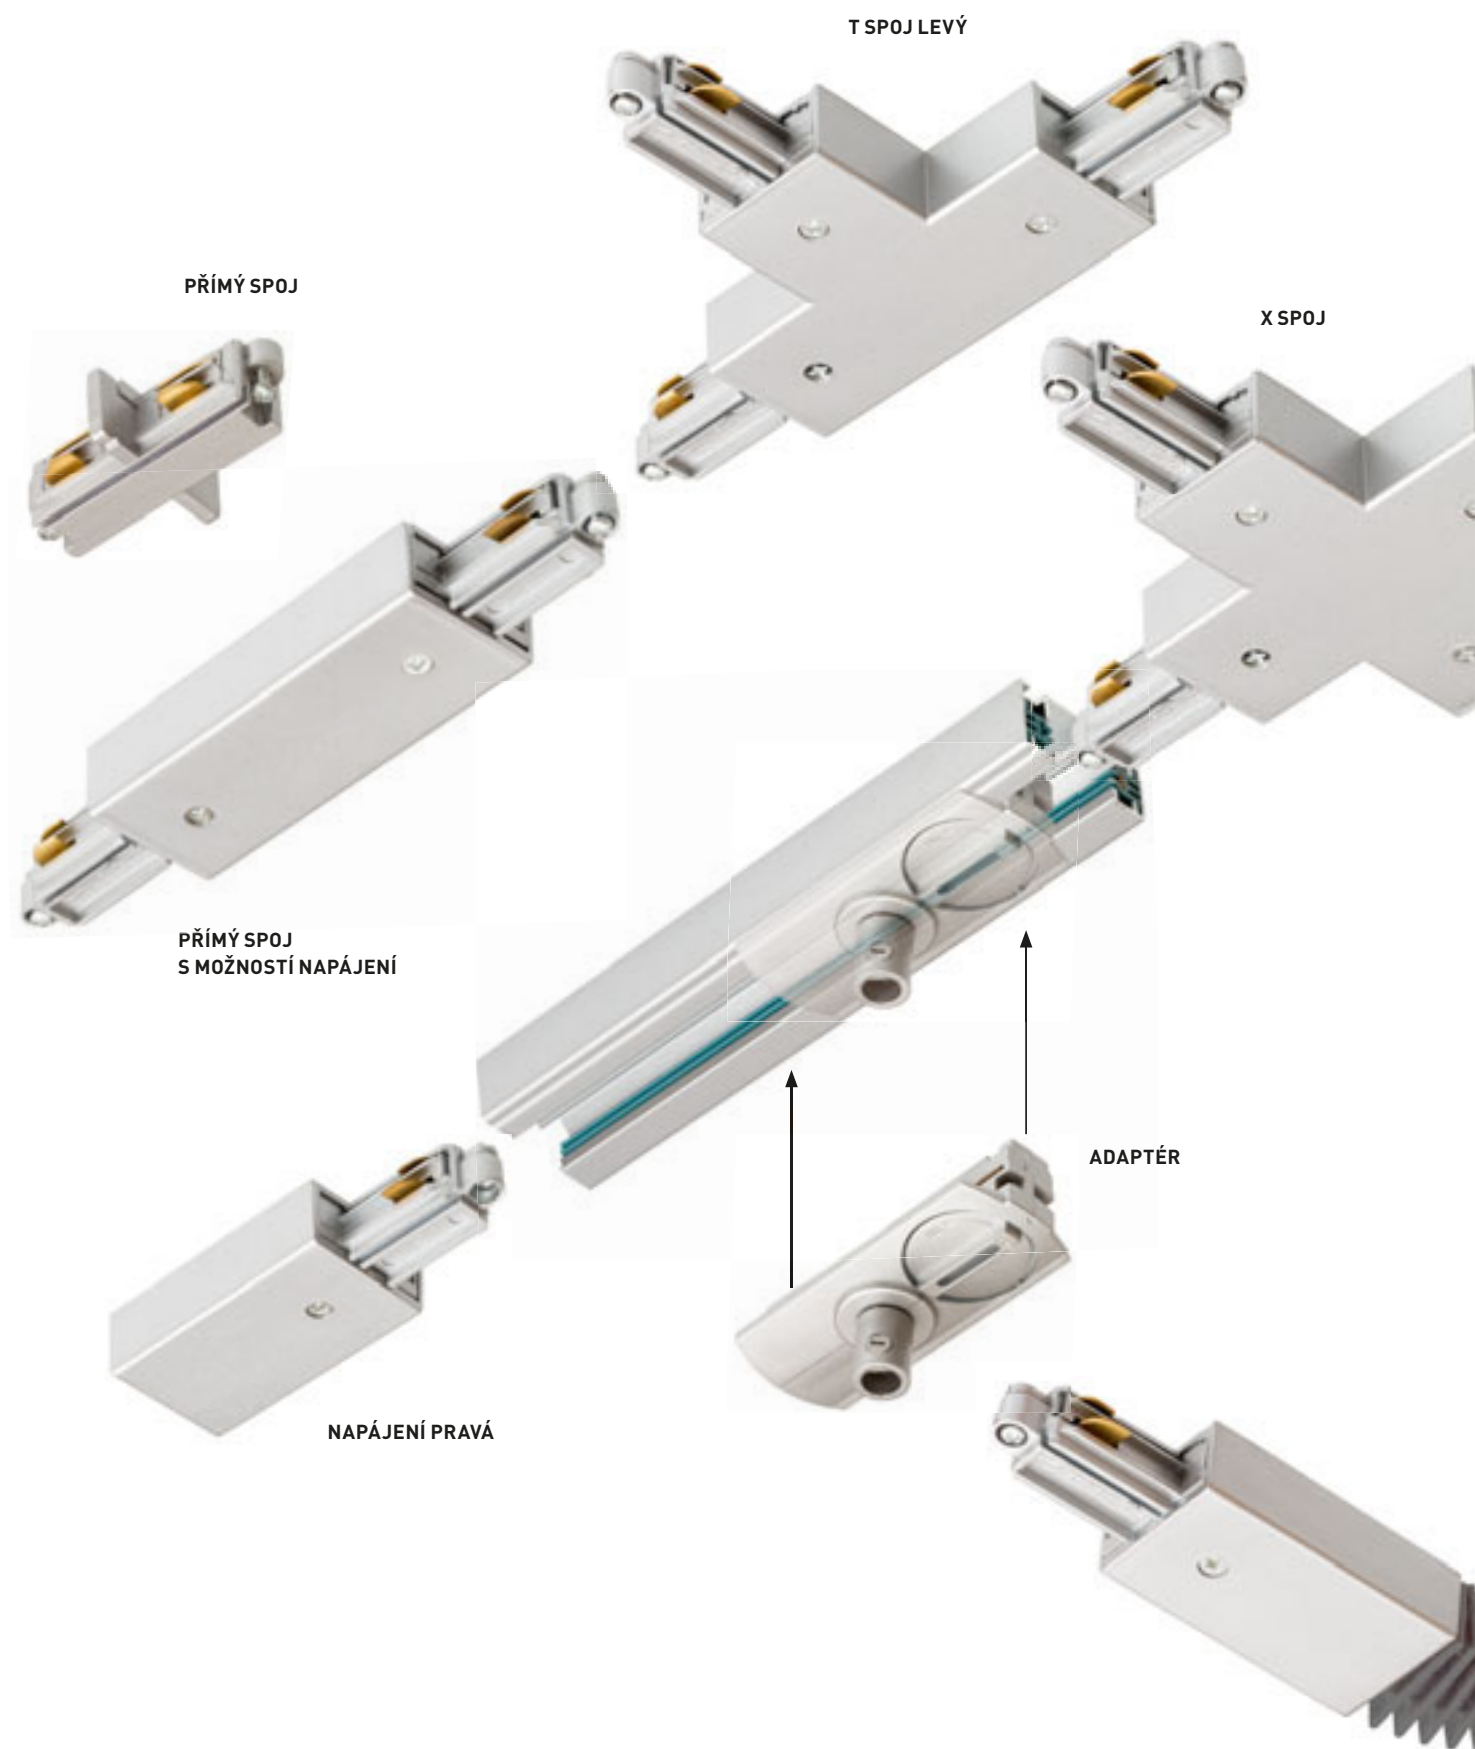

1F LIŠTA

Jednookruhová lišta pro lišťový systém, která může být jak přisazena, tak i zavěšena.