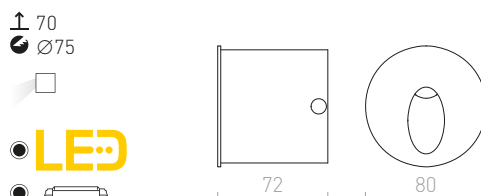

ELICA R VENKOVNÍ

230 V LED 3 W 3000 K 180 lm Ra 80 IP54

R10638 matný nikel

860 Kč

R12528 česaný hliník

1 550 Kč