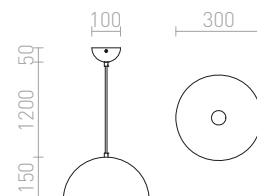

MONROE 30 ZÁVĚSNÁ

230 V E27 42 W

R11700 matná černá/bílá

2 400 Kč

R12396 měď

2 550 Kč