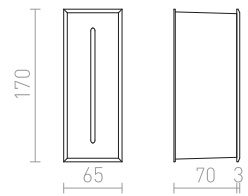

SEGNO ZÁPUSTNÁ

230 V LED 3 W 3000 K Ra 80 IP54

R13566 bílá

1 950 Kč NEW

R13567 antracitová

1 950 Kč NEW

↑ 70
172x62

LED

IP54