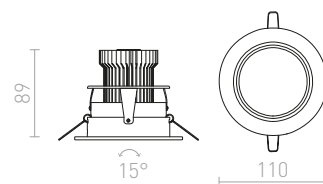

JAZZ ZÁPUSTNÁ

230 V/350 mA LED 5x1 W 3000 K 312 lm Ra 80

R10277 bílá/černá

450 Kč

↑ 120
● Ø95

● LED