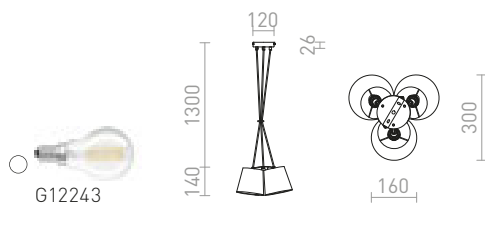

NANCY III ZÁVĚSNÁ

230 V E14 3x11 W

R13345 bílá/červená

1 600 Kč