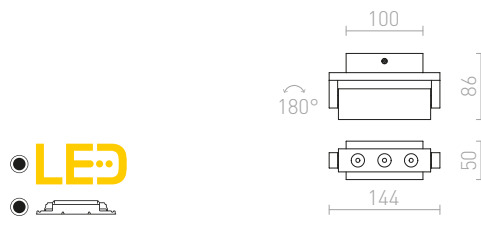

TICO III NÁKLONNÁ

230 V/350 mA LED 3x1 W 3000 K 240lm Ra 80

R10177 hliník

980 Kč %