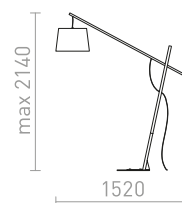

DANTE STOJANOVÁ

230 V E27 25 W

R13653 černá/dřevo

10 800 Kč **NEW**

G13461