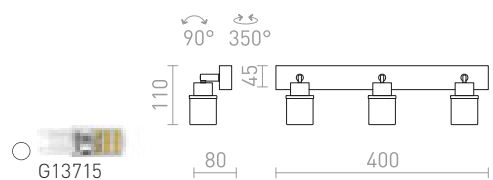

LINN III PŘISAZENÁ

230 V G9 LED 3x3 W IP44

R13703 opálové sklo/chrom

2 400 Kč **NEW**