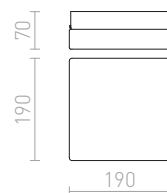

ASTONISH 185 ČTVERCOVÁ

230 V E27 2x28 W

R10221 nerezová ocel

850 Kč %