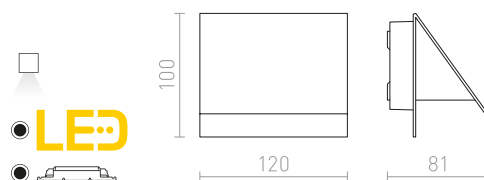

GERI NÁSTĚNNÁ

230 V LED 5 W 3000 K 211 lm Ra 80 IP54

R13561 antracitová

1 950 Kč

NEW