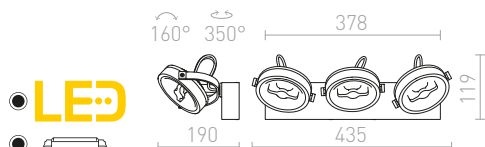

KELLY LED III NÁSTĚNNÁ

230 V LED 3x12 W $\angle 24^\circ$ 3000 K 1800 lm Ra 80

R12336 bílá

7 500 Kč

R12337 černá

7 500 Kč