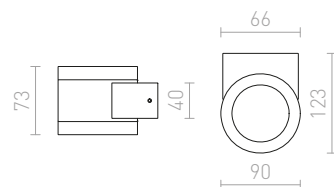

MOIRE II

230 V G9 25 W IP54

R10132 hliník

1 950 Kč %

G13037