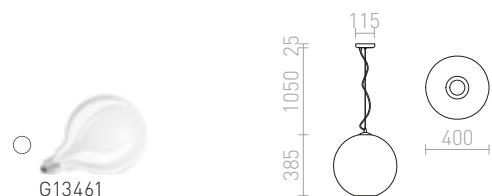

BEAU MONDE 35 ZÁVĚSNÁ

230 V E27 25 W

R10516 chromované sklo/čiré sklo

4 800 Kč

BISOU

Závěsné svítidlo se stínidlem z ručně foukaného čirého skla a chromovými doplňky. Pro úsporné světelné zdroje s patičí E27. Drobné bublinky ve skle jsou způsobeny výrobním procesem, nejedná se o vadu stínidla.

BISOU 40 ZÁVĚSNÁ

230 V E27 25 W

R10506 čiré sklo/chrom

5 200 Kč

LUNEA

Závěsné svítidlo se stínidlem z triplex opálového matného skla, excentricky zavěšeným na lanku pro montáž mimo elektrický přívod. Transparentní kabel, chromové doplňky.