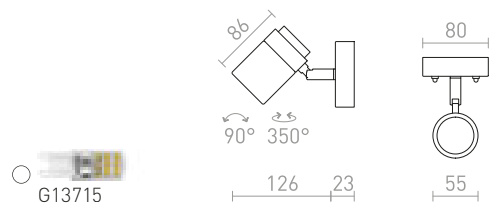

LINN I NÁSTĚNNÁ

230 V G9 LED 3 W IP44

R13695 opálové sklo/chrom

980 Kč **NEW**