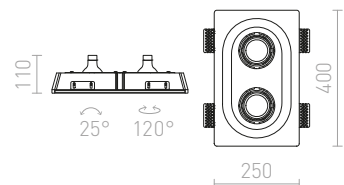

DINGO II NÁKLOPNÁ

12V G53 2x50W

R10270 sádrová

3 950 Kč

↑ 150

▣ 408x250

G13656

G13002