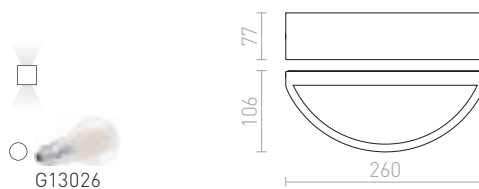

R10364 černá

1 950 Kč

R10365 bílá

1 950 Kč

R10366 stříbrnošedá

1 950 Kč

CHOIX

Venkovní ploché nástěnné LED svítidlo z tlakově litého hliníku.