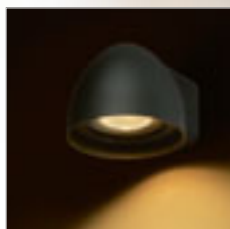

IP54

BOURDON

Venkovní nástěnné svítidlo s patičkou pro světelný zdroj GU10. Tělo svítidla je z lakovaného tlakově litého hliníku.

BOURDON NÁSTĚNNÁ

230 V GU10 35 W IP54

R13559 antracitová

950 Kč

NEW

IP54

PIPER

Venkovní trubkové nástěnné LED svítidlo se svícením dolů.

PIPER NÁSTĚNNÁ

230 V LED 6 W 3000 K 489 lm Ra 80 IP54

R13560 antracitová

1 680 Kč

NEW