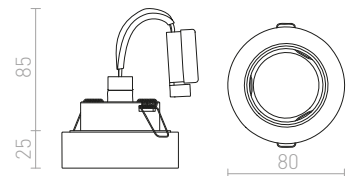

BIANCA R ZÁPUSTNÁ

230 V GU10 50 W

R10303 opálové sklo

850 Kč %

R10305 satinované sklo

980 Kč

↑ 100
● Ø62

○

G11841