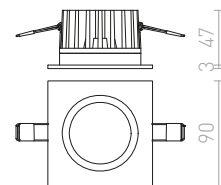

TOLEDO SQ

230 V LED 8 W $\angle 60^\circ$ 3000 K 513 lm Ra 80 IP44

R12717 bílá

1 680 Kč

↑ 70

● Ø70

● LED

● stmívatelné