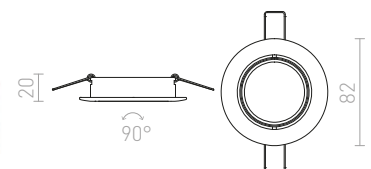

R11743 matná bílá

258 Kč

↑ 120
● Ø75

G11841

REWA

Zápustné svítidlo se strukturovaným masivním rámečkem.

REWA PEVNÁ

230 V GU10 50 W