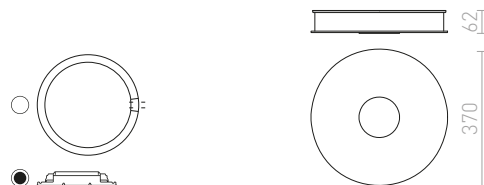

ASTERI STROPNÍ

230 V 2GX13 40 W

R10577 satinované sklo/chrom

3 200 Kč