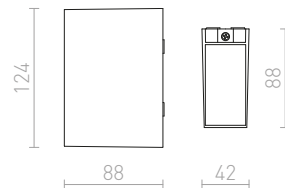

UKKO NÁSTĚNNÁ

230 V LED 2x3 W $\angle 55^\circ$ 3000 K 180 lm Ra 80 IP54

R12554 bílá

1 450 Kč %

R12555 černá

2 300 Kč

IP54