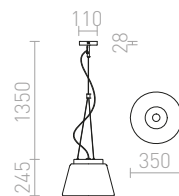

Závěsné svítidlo s masivním strukturovaným sklem. Sklo je z obou stran pochromované. Při rozsvícení je světelný zdroj částečně viditelný.

CORONA ZÁVĚSNÁ

230 V E27 42 W

R12055 chromované sklo

5 600 Kč

%

G13461