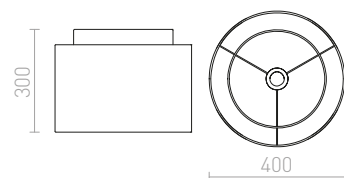

DOUBLE 40/30 STÍNIDLO

max. 23 W

	R11461 Polycotton černá/zlatá fólie	3 950 Kč
	R11507 Chintz meruňková/bílé PVC	2 300 Kč
	R11515 Chintz oranžová/bílé PVC	2 400 Kč
	R11525 Chintz terakota/bílé PVC	2 400 Kč
	R11535 Chintz olivová/stříbrná fólie	4 200 Kč
	R11544 Chintz mátová/stříbrná fólie	4 200 Kč
	R11553 Chintz světle šedá/bílé PVC	2 400 Kč
	R11563 Chintz limetková/bílé PVC	2 400 Kč
	R11599 Polycotton bílá/bílé PVC	2 300 Kč