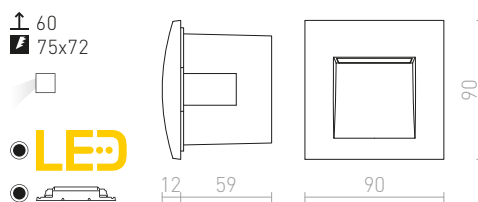

GORDIQ S ZÁPUSŤNÁ

230 V LED 1,5 W 3000 K 30 lm Ra 80 IP65

R12533 bílá

1 250 Kč

R12534 antracitová

1 250 Kč