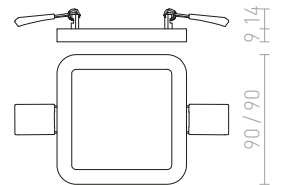

HUE SQ 9 DIMM ZÁPUSTNÁ

230 V LED 6 W 3000 K 540 lm Ra 80

R13132 bílá	1 250 Kč
R13133 černý chrom	1 250 Kč
R13134 chrom	1 350 Kč
R13135 matný nikl	1 350 Kč
R13136 dekor buk	1 350 Kč