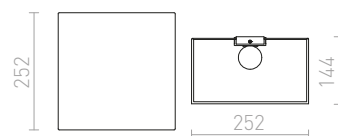

LOPE W 25/14 NÁSTĚNNÁ

230 V E27 28 W

	R11365 Polycotton černá/zlatá fólie	1 850 Kč
	R11377 Polycotton černá/měděná fólie	1 850 Kč
	R11381 Chintz olivová/stříbrná fólie	1 950 Kč
	R11383 Chintz mátová/stříbrná fólie	1 950 Kč
	R11504 Polycotton bílá/bílé PVC	1 680 Kč
	R11512 Chintz meruňková/bílé PVC	1 680 Kč
	R11522 Chintz oranžová/bílé PVC	1 680 Kč
	R11532 Chintz terakota/bílé PVC	1 680 Kč
	R11560 Chintz světle šedá/bílé PVC	1 680 Kč
	R11570 Chintz limetková/bílé PVC	1 680 Kč

G13026