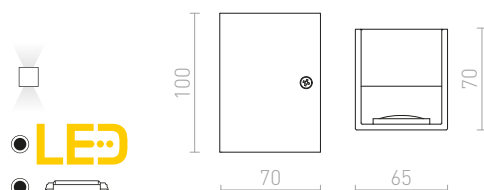

IP54

UKKO

Nástěnné venkovní LED hranaté svítidlo pro svícení UP/DOWN.

UKKO NÁSTĚNNÁ

230 V LED 2x3 W $\angle 55^\circ$ 3000 K 180 lm Ra 80 IP54

R12554 bílá

1 450 Kč %

R12555 černá