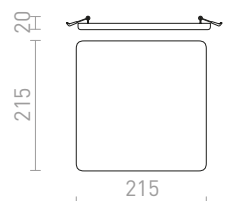

↑ 40
■ 190x190

● LED

IP54

EQUA

Zápustné kruhové svítidlo do sádkartonových stropů, vhodné do koupelen, na žárovku s patičí GU10.

EQUA

230 V GU10 35 W IP54

R12746 chrom