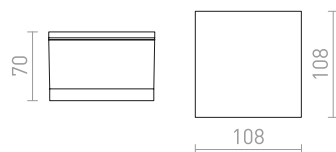

ORIN SQ STROPNÍ

230 V LED 10 W 3000 K 800 lm Ra 80 IP54

R13628 bílá/satinovaný akryl

1 950 Kč

NEW

R13629 antracitová/satinovaný akryl

1 950 Kč

NEW

LED