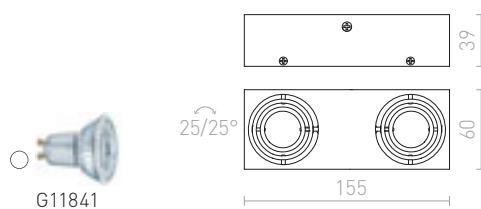

230 V GU10 2x50 W

R10167 hliník

1 950 Kč

%

MARVEL

Hranaté svítidlo z hliníku pro dichroidní žárovky, dvě nezávisle nánklonná ramena na jedné základně.

MARVEL II NÁKLONNÁ

230 V GU10 2x50 W