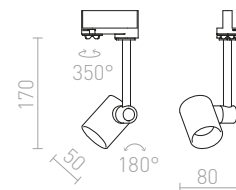

FAX PRO TŘÍOKR. LIŠTU

230 V GU10 50 W

R10564 stříbrnošedá

1 300 Kč %

R11723 bílá

1 550 Kč %

R11724 černá

1 550 Kč %