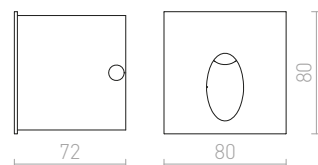

● LED

IP54

IP65

IP65

IP65

GORDIQ

Zápusťné LED svítidlo pro orientační nasvícení chodníků, schodišť nebo teras. Instalace pouze svícením dolů.

GORDIQ S ZÁPUSŤNÁ