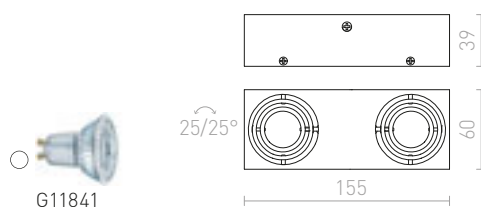

MARVEL NÁKLONNÁ

230 V GU10 2x50 W

R10167 hliník

1 950 Kč %