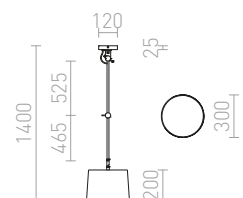

BROADWAY STROPNÍ S RAMENEM

230 V E27 42 W

R11988 bílá/chrom

5 600 Kč

G13029

BROADWAY

Stropní svítidlo s nastavitelným ramenem v ose stropu. Stínidlo je potažené strukturovanou textilií.

BROADWAY ZÁVĚSNÁ S RAMENEM