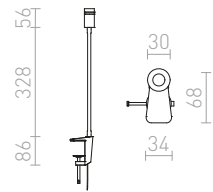

TAPIO

Válcový LED reflektor pro uchycení na desku pomocí klipu.

TAPIO NA KLIPU

230 V LED 4,5 W 3000 K 350 lm Ra 80

R13426 bílá

1 150 Kč

R13427 černá

1 150 Kč