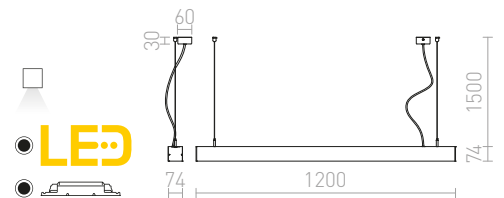

R12721 černá

5 800 Kč

INDIGO

Závěsné lineární stahovací LED svítidlo vhodné nad stoly a barové pulty.

INDIGO ZÁVĚSNÁ

230 V LED 18 W 3000 K 1580 lm Ra 80

R12676 česaný hliník

4 800 Kč