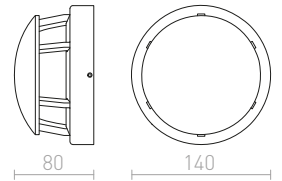

FAROS VENKOVNÍ

230 V LED 3 W 3000 K 154 lm Ra 80 IP54

R11963 antracitová

2 300 Kč

IP67