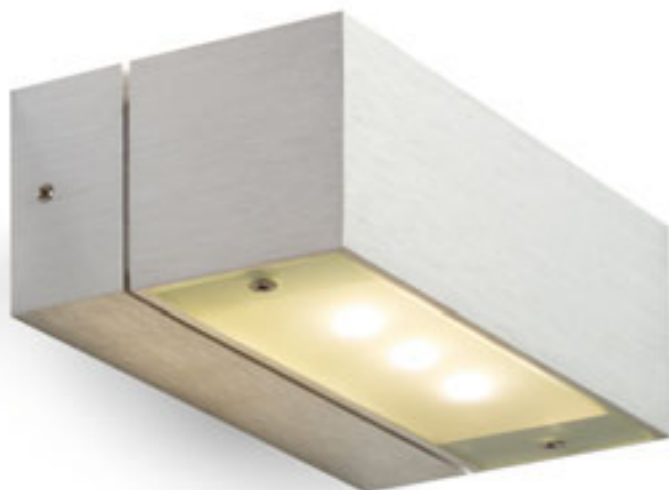

ADVANTAGE I

230 V/700 mA LED 3 W 3000 K 165 lm Ra 80

R10151 hliník

1 200 Kč %