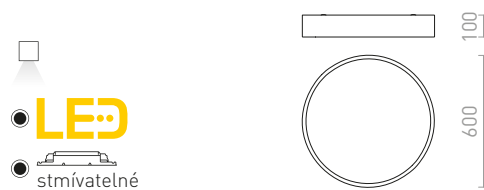

MEZZO 60 DIMM STROPNÍ

230 V LED LED 60 W 3000 K 3700 lm Ra 80

R13332 bílá

8 800 Kč

R13333 černá

8 800 Kč