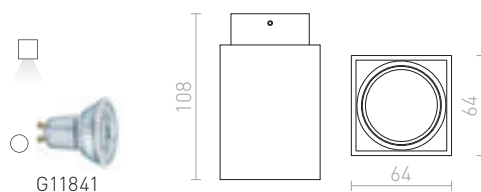

EX GU10 HRANATÁ STROPNÍ

230 V GU10 50 W

R10164 stříbrnošedá

560 Kč

%