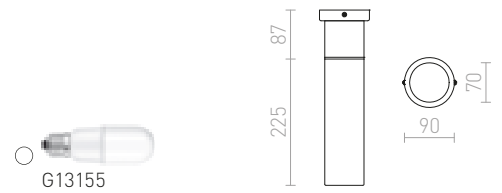

EIGHT STROPNÍ

230 V E27 28 W IP44

R10492 opálové sklo/chrom

2 150 Kč