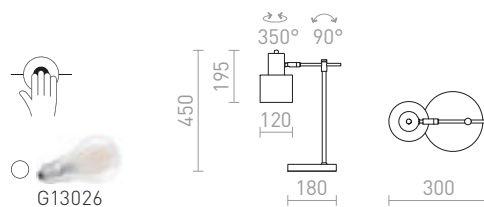

GUACHE STOLNÍ

230 V E27 11 W

R13392 měď

1 950 Kč