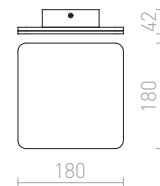

2 150 Kč

VIENNA

Nástěnné čtvercové LED svítidlo se zaoblenými rohy pro nepřímé svícení odrazem od stěny.

VIENNA PŘISAZENÁ

230 V LED 9 W 3000 K 1300 lm Ra 80

R12589 bílá

2 400 Kč

ATLANTA