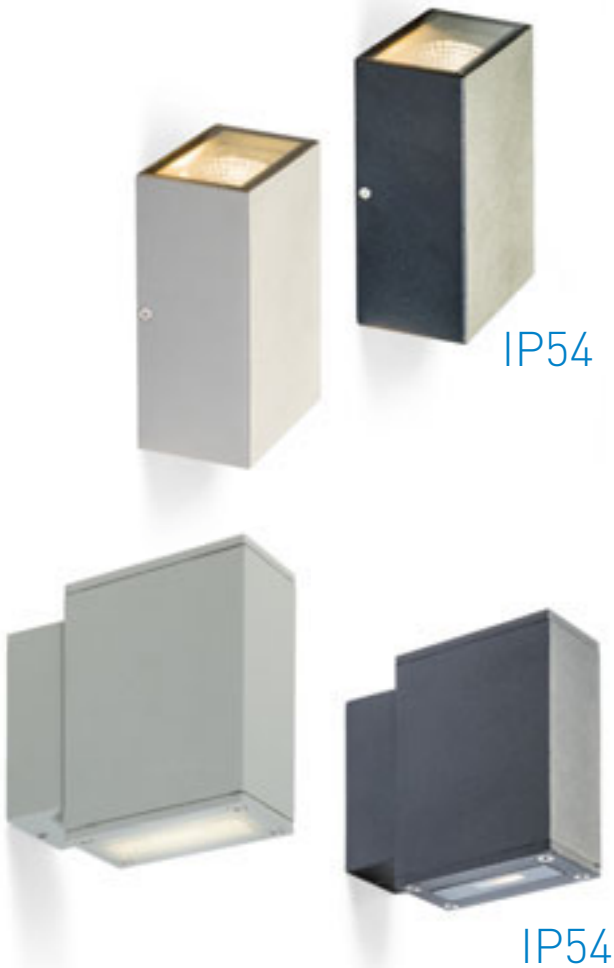

DIXIE

Venkovní nástěnné UP/DOWN svítidlo z tlakově litého hliníku. Svítidlo je osazeno vysoce výkonnými CREE LED diodami.

DIXIE 10x16 NÁSTĚNNÁ

230V/350mA LED 2x5W $\angle 84^\circ$ 3000K 550lm Ra 80 IP54

R10352 bílá	2 400 Kč
R10353 černá	2 400 Kč
R10354 stříbrnošedá	2 400 Kč

LED

DIXIE 4x12 NÁSTĚNNÁ

230V/700mA LED 2x3W $\angle 48^\circ$ 3000K 360lm Ra 80 IP54

R10355 černá	2 400 Kč
R10356 stříbrnošedá	1 450 Kč

LED

%