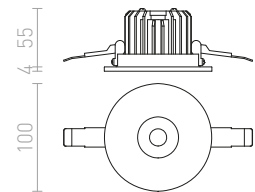

LOOKER 10 ZÁPUŠTNÁ

230 V LED 10 W $\angle 25^\circ$ 3000 K 800 lm Ra 80

R12864 bílá

950 Kč

↑ 150
● Ø75

● LED

● stmívatelné
na vyžádání