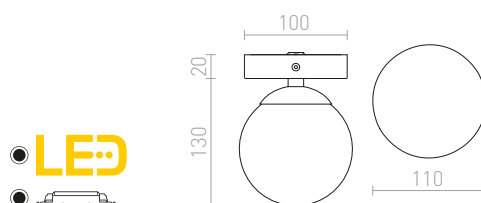

BOLLY STROPNÍ

230 V LED 6 W 3000 K 477 lm Ra 80 IP44

R12200 chrom

2 750 Kč

➔