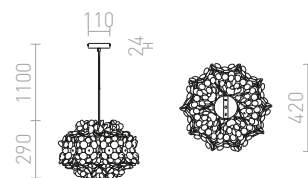

CONFETTI ZÁVĚSNÁ

230 V E27 28 W

R13285 chromovaná fólie

1 680 Kč