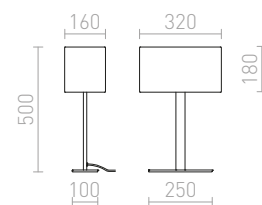

PLAZA M STOLNÍ

230 V E27 42 W

R11983 bílá/chrom

3 950 Kč

G13026