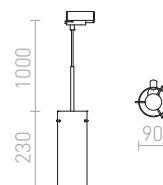

SANSSOUCI

Závěsné svítidlo se skleněným stínidlem a adaptérem pro tříokrhovou lištu. Vzhled nerozsvíceného svítidla je zrcadlový a po rozsvícení jsou částečně viditelné světelné zdroje.

SANSSOUCI PRO TŘÍOKR. LIŠTU

230 V E27 42 W

R12095 chromované sklo

4 200 Kč

G13111

SANSSOUCI PRO TŘÍOKR. LIŠTU

230 V E27 42 W

R12094 měděné sklo

2 950 Kč

G13111