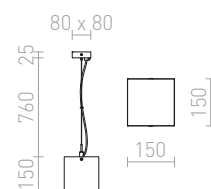

LUCIA 15x15 ZÁVĚSNÁ

230 V G9 33 W

R10628 satinované sklo/chrom

1 250 Kč %