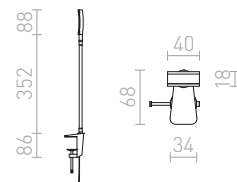

FRISCO D S ÚCHYTEM NA DESKU

230 V LED 4,2 W $\angle 120^\circ$ 3000 K 300 lm Ra 80

R12941 černá

1 950 Kč