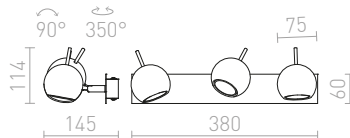

GLOSSY III

230 V LED GU10 3x8 W

R10604 chrom

2 850 Kč