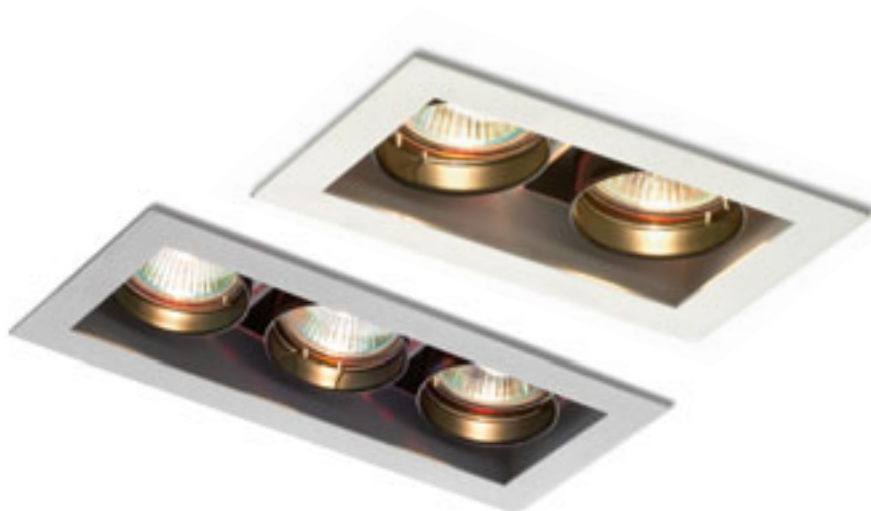

MONE II VÝKLOPNÁ

12 V GU5,3 2x50 W

R10203 bílá

750 Kč %

R10217 stříbrnošedá

750 Kč %

↑ 140

▣ 145x85

G12233

G13002