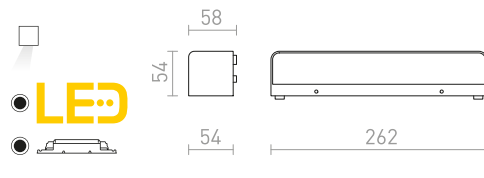

SAMPO NÁSTĚNNÁ

230 V LED 9 W 3000 K 650 lm Ra 80 IP65

R13619 antracitová

1 950 Kč

NEW