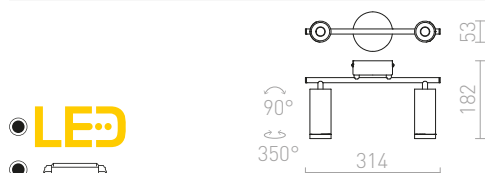

BOGARD II NÁSTĚNNÁ

230 V LED 2x5 W $\angle 40^\circ$ 3000 K 700 lm Ra 80

R12503 matná černá

2 750 Kč

R12504 matný nikl

2 850 Kč