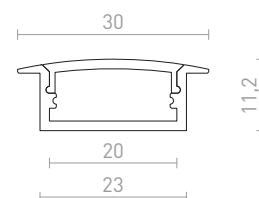

LED PROFIL

Hliníkový profil pro umístění vhodného LED pásku.
Dodáváno včetně matného difuzoru a příslušenství.

LED PROFILE A ZÁPUSTNÝ 1M

R13381

535 Kč

↑ 10
█ 1000x25

LED PROFIL

Hliníkový profil pro umístění vhodného LED pásku.
Dodáváno včetně matného difuzoru a příslušenství.
Vhodné pouze pro zapuštění do sádkartonu.

LED PROFILE B ZÁPUSTNÝ 1M

R13382

580 Kč

↑ 14
█ 1000x14