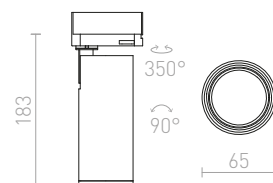

R12049 bílá

6 200 Kč

PRODIGI S PRO TŘÍOKR. LIŠTU

230 V LED 10 W $\angle 36^\circ$ 3000 K 1000 lm Ra 80

R13000 bílá

3 200 Kč

R13001 černá

3 200 Kč