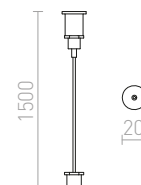

1,5M LANKOVÝ ZÁVĚS

Lankový závěs pro tříokruhovou lištu EUTRAC. Závít M13.

R11358

750 Kč