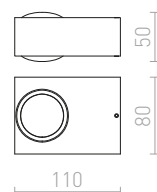

2 400 Kč

R12832 černý elox

2 400 Kč

AGATE

Nástěnné hranaté kovové svítidlo se svícením UP/DOWN pro dvě reflektorové žárovky s patičí GU10.

AGATE II NÁSTĚNNÁ

230 V GU10 2x35 W

R12677 matná bílá