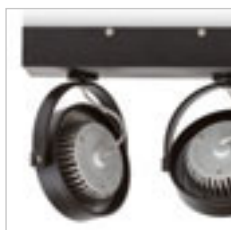

KELLY LED III NÁSTĚNNÁ

230 V LED 3x12 W $\angle 24^\circ$ 3000 K 1800 lm Ra 80

R12336 bílá

7 500 Kč

R12337 černá

7 500 Kč