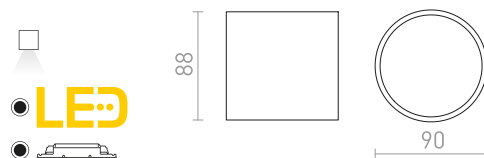

SENZA R STROPNÍ

230 V LED 6 W 3000 K 480 lm Ra 80 IP54

R13622 bílá/čiré sklo

1 950 Kč

NEW

R13623 antracitová/čiré sklo

1 950 Kč

NEW