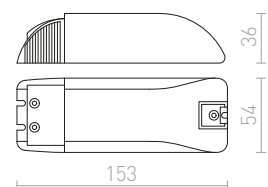

TRAFO 50-150W 12V AC DIMM

12V 150W

G13004

950 Kč