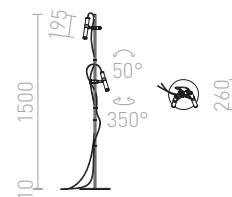

VIPER FL

230 V LED 2x3 W $\angle 60^\circ$ 3000 K 200 lm Ra 80

R12463 černá/chrom

6 800 Kč %