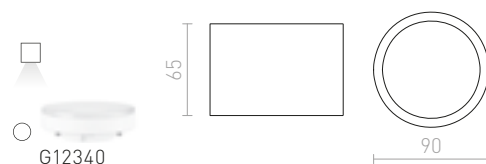

MERA STROPNÍ

230 V GX53 9 W IP54

R10118 česaný hliník

1 950 Kč %