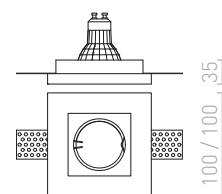

DANDY SQ ZÁPUSTNÁ

230 V GU10 35 W

R12363 sádrová

380 Kč

↑ 150
100x100

G11841