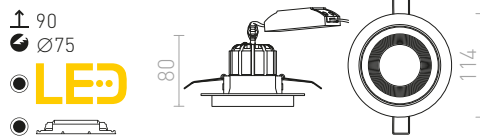

SHARM R I ZÁPUSTNÁ

230 V LED 10 W $\angle 24^\circ$ 3000 K 900 lm Ra 80

R13235 biela/meď	1 150 Kč
R13236 perleťová zlatá/hnědá	1 150 Kč
R13237 hnědá/perleťová zlatá	1 150 Kč
R13238 černá/meď/meď	1 150 Kč
R13239 černá/černá/meď	1 150 Kč