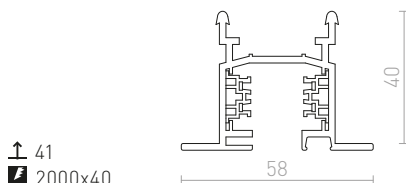

2M ZÁPUSTNÁ TŘÍOKRUHOVÁ LIŠTA

230 V
R11306 bílá **4 600 Kč**