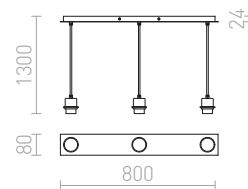

MORE 80 STROPNÍ ZÁVĚSNÁ ZÁKLADNA

230 V E27 3x42 W

R11776 matný nikel

R11777 chrom

1 550 Kč %

1 550 Kč %