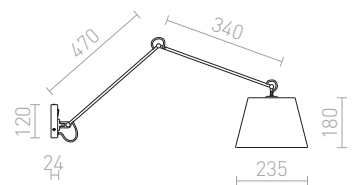

ASHLEY NÁSTĚNNÁ

230 V E27 42 W

R12482 bílá/chrom

5 600 Kč

G13026