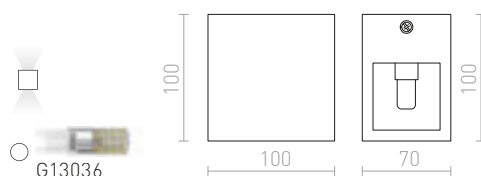

JACK RC S NÁSTĚNNÁ

230 V G9 33 W

R11960 sádrová

980 Kč