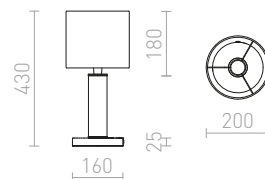

ARTY STOLNÍ

230 V E27 28 W

R12937 černá/chrom

1 680 Kč %