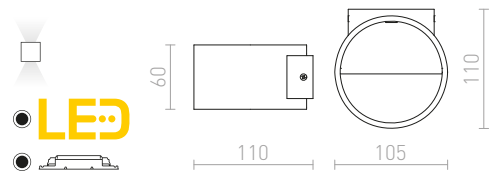

BIARITZ NÁSTĚNNÁ

230 V LED 5 W 3000 K 780 lm Ra 80

R12606 bílá

1 400 Kč