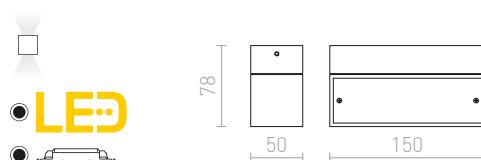

ADVANTAGE VI

230 V/350 mA LED 6x1 W 3000 K 300 lm Ra 80

R10154 hliník

1 280 Kč %