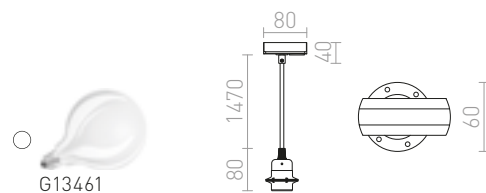

ELISA PRO 1-OKRUH. LIŠTU

230 V E27 28 W

R13201

1 350 Kč

R13202

1 350 Kč

R13203

1 350 Kč

R13204

1 450 Kč