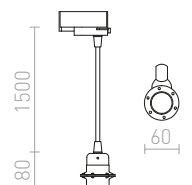

R12106
1 950 Kč

R12107
2 300 Kč

R12108
1 950 Kč

R12109
1 950 Kč

R12110
1 950 Kč

R12111
1 950 Kč

R12112
1 950 Kč

R12113
2 300 Kč

R12114
2 300 Kč

ELISA

Textilní kabel v různých barevných kombinacích s kovovou objímkou E27, pro použití s dekorativní žárovkou nebo s vhodným stínidlem. Kabel je zakončený adaptérem pro zavěšení do tříokruhové lišty.

ELISA PRO TŘÍOKRUHOVOU LIŠTU

230V E27 28W

R12106	1 950 Kč
R12107	2 300 Kč
R12108	1 950 Kč
R12109	1 950 Kč
R12110	1 950 Kč
R12111	1 950 Kč
R12112	1 950 Kč
R12113	2 300 Kč
R12114	2 300 Kč