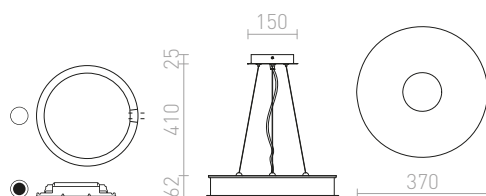

ASTERI ZÁVĚSNÁ

230 V 2GX13 40 W

R10626 satinované sklo/chrom

2 850 Kč %