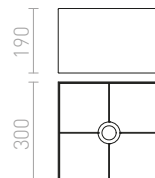

TEMPO 30/19 STÍNIDLO

max 23 W

	R11476 Polycotton černá/zlatá fólie	2 400 Kč
	R11489 Polycotton černá/měděná fólie	2 650 Kč
	R11506 Polycotton bílá/bílé PVC	1 750 Kč
	R11514 Chintz meruňková/bílé PVC	1 550 Kč
	R11524 Chintz oranžová/bílé PVC	1 600 Kč
	R11534 Chintz terakota/bílé PVC	1 550 Kč
	R11543 Chintz olivová/stříbrná fólie	2 650 Kč
	R11552 Chintz mátová/stříbrná fólie	2 650 Kč
	R11562 Chintz světle šedá/bílé PVC	1 550 Kč
	R11572 Chintz limetková/bílé PVC	1 550 Kč