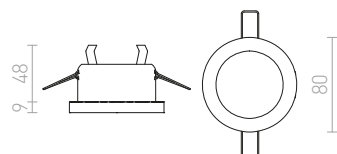

MAJESTIC

230 V GU10 35 W IP44

R12911 česaný hliník

820 Kč

↑ 130
● Ø65

G11841