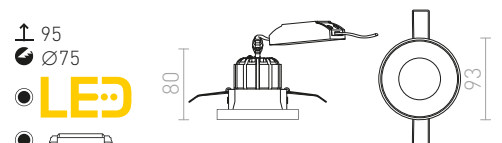

SHARM

Zápusťné nevýklopné svítidlo s 10W LED modulem v různých barevných provedeních.

SHARM BASE ZÁPUSTNÁ

230 V LED 10 W $\angle 24^\circ$ 3000 K 900 lm Ra 80

R13221	bílá	780 Kč
R13222	perleťová zlatá	780 Kč
R13223	hnědá	780 Kč
R13224	černá	780 Kč
R13225	chrom	835 Kč
R13226	měď	820 Kč
R13227	černý chrom	780 Kč

SHARM

Zápusťné nevýklopné svítidlo s 10W LED modulem v různých barevných provedeních.

SHARM PLUS ZÁPUSTNÁ

230 V LED 10 W $\angle 24^\circ$ 3000 K 900 lm Ra 80

R13228	bílá	880 Kč
R13229	perleťová zlatá	880 Kč
R13230	hnědá	880 Kč
R13231	černá	880 Kč
R13232	chrom	950 Kč
R13233	měď	950 Kč
R13234	černý chrom	950 Kč