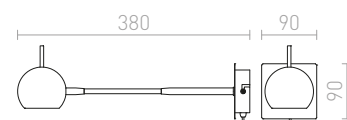

GLOSSY

Nástěnné svítidlo s reflektorem na husím krku. Svítidlo lze ovládat páčkovým vypínačem umístěným na spodní straně svítidla.

GLOSSY NA HUSÍM KRKU

230 V LED GU10 8 W

R10543 chrom

1 400 Kč

G11841

KELLY LED