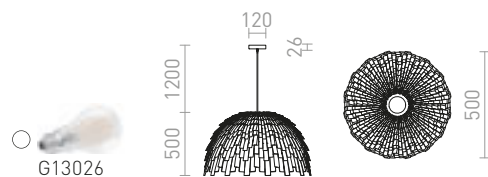

RARA ZÁVĚSNÁ

230 V E27 15 W

R13316 bílé PVC/černá

1 950 Kč