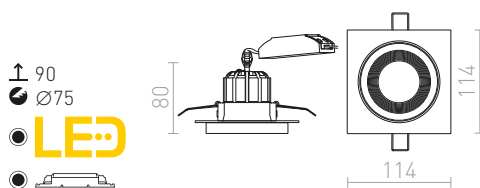

SHARM SQ I ZÁPUSTNÁ

230 V LED 10 W $\angle 24^\circ$ 3000 K 900 lm Ra 80

R13250 bílá/měď	1 150 Kč
R13251 perleťová zlatá/hnědá	1 150 Kč
R13252 hnědá/perleťová zlatá	1 150 Kč
R13253 černá/měď/měď	1 150 Kč
R13254 černá/černá/měď	1 150 Kč

WEB
CONFIGURATOR