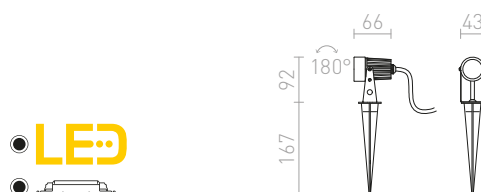

R10530 černá

820 Kč

IP54

DIREZZA

Venkovní reflektorové svítidlo. Reflektor lze naklápět po povolení šroubu na základně.

DIREZZA NA BODCI
230 V GU10 35 W IP54

R10427 stříbrnošedá
R10431 antracitová

1 350 Kč
1 400 Kč