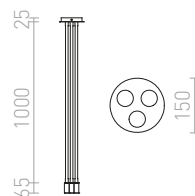

LOYD E27 III ZÁVĚSNÁ

230 V E27 3x28 W

R12935 černá

4 350 Kč