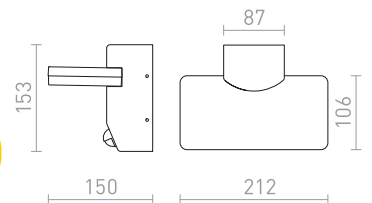

RINA PIR NÁSTĚNNÁ

230 V LED 12 W 3000 K 900 lm Ra 80 IP65

R13654 antracitová

3 350 Kč

NEW

PIR