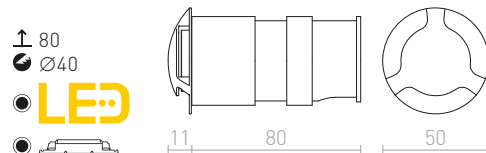

KICK III ZÁPUSTNÁ

230V LED 3W 3000K 150lm Ra80 IP54

R12619 bílá

1 150 Kč

R12620 česaný hliník

1 150 Kč

R12621 černá

1 150 Kč