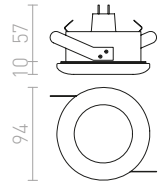

IP44

ACUA

ZápuSTné svítidlo s ochranou proti vlhkosti vhodné do koupelny. Satinované krycí sklo.

ACUA ZÁPUSTNÁ

230 V GU10 50 W IP44

R10406 chrom

560 Kč

R10407 bílá

560 Kč

± 120

Ø85

G11841