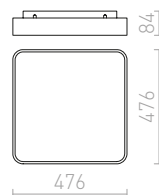

MESA

Stropní LED diodové svítidlo s hliníkovým česaným nebo lakovaným rámem. Svítidlo je dodávané s difuzérem z mléčného polykarbonátu.

MESA SQ 40 STROPNÍ

230 V LED 38 W 3000 K 2470 lm Ra 80

R10582 bílá

6 200 Kč

R11290 česaný hliník

6 200 Kč

MESA SQ 48 STROPNÍ

230 V LED 56 W 3000 K 3640 lm Ra 80

R11299 česaný hliník

7 500 Kč

R12120 bílá

6 800 Kč

MESA SQ 80 STROPNÍ

230 V LED 138 W 3000 K 8700 lm Ra 80

R12121 česaný hliník

16 800 Kč