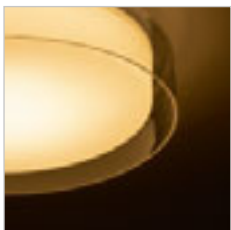

VENICE LED 30 STROPNÍ

230 V LED 12 W 3000 K 900 lm Ra 80 IP44

R13685 čiré sklo/opálové sklo/chrom

4 800 Kč

NEW