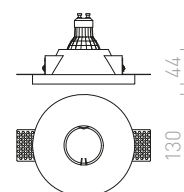

DAG R 83 ZÁPUSTNÁ

230 V GU10 35 W

R12357 sádrová

520 Kč

↑ 150
↙ Ø130

G11841