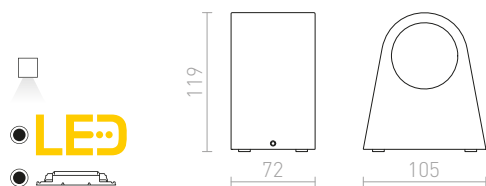

SIX NÁSTĚNNÁ

230 V/700 mA LED 3 W $\angle 60^\circ$ 3000 K 180 lm Ra 80 IP54

R10358 stříbrnošedá

880 Kč %