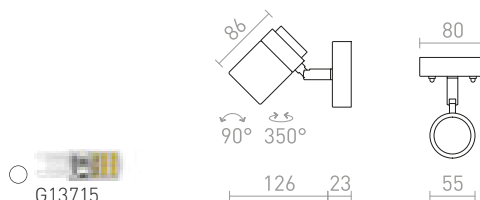

IP44

BOLLY

Nástěnné nebo stropní svítidlo s opálovými skly na chromové základně. Vhodné do vlhkého prostředí.

BOLLY III PŘISAZENÁ
230 V G9 LED 3x3 W IP44

R13691 opálové sklo/chrom

2 650 Kč

NEW

IP44

IP44

LINN

Nástěnné nebo stropní svítidla s opálovými skly na chromové základně. Vhodné do vlhkého prostředí.

LINN I NÁSTĚNNÁ
230 V G9 LED 3 W IP44

R13695 opálové sklo/chrom

980 Kč

NEW

LINN III PŘISAZENÁ
230 V G9 LED 3x3 W IP44

R13703 opálové sklo/chrom

2 400 Kč

NEW