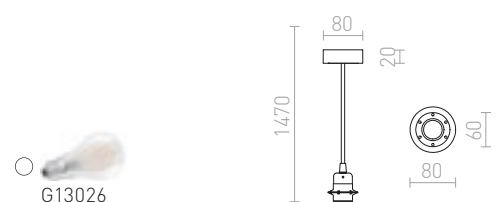

HEX ZÁVĚSNÁ SADA

230 V E27 28 W

R11879
1 300 Kč

R11886
1 300 Kč

R11880
1 300 Kč

R11892
1 300 Kč

R11884
1 300 Kč

R11888
1 300 Kč