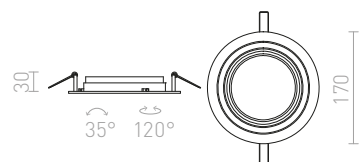

EFFE R ZÁPUSTNÁ

12 V G53 50 W

R11747 bílá

520 Kč

↑ 120
Ø155