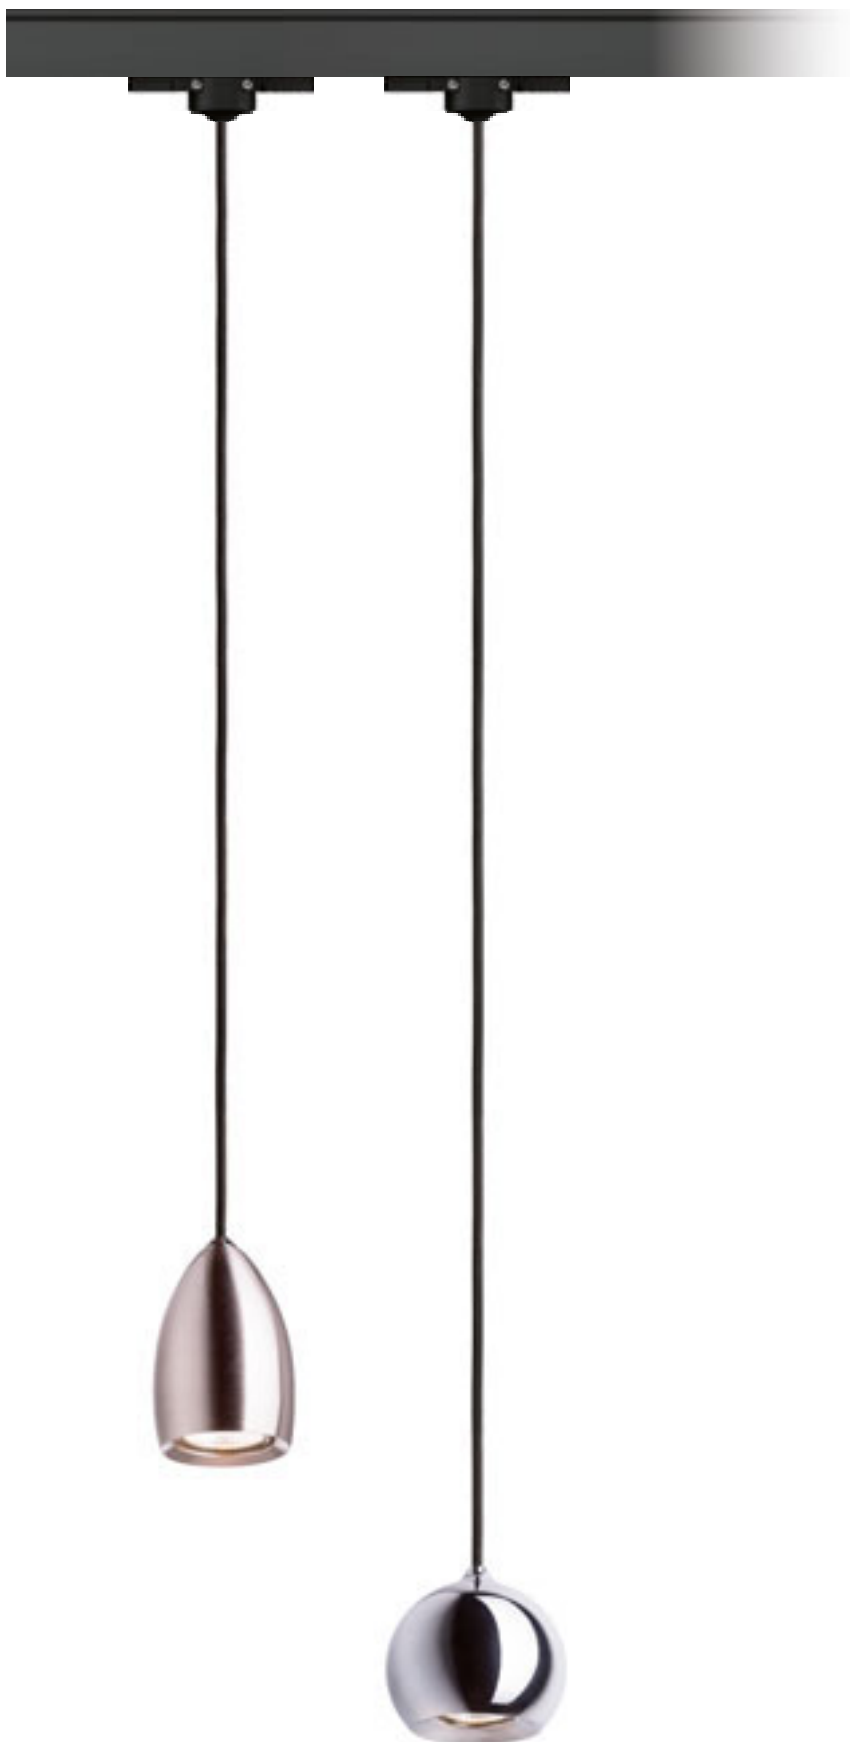

BABADES

Závěsné svítidlo se stínidlem z chromu nebo matného niklu. Černý textilní kabel je zakončen adaptérem do tříokruhové lišty.

BABADES PRO TŘÍOKR. LIŠTU

230 V GU10 35 W

R13216 chrom

2 750 Kč

R13217 matný nikl

2 750 Kč

DESTY

Závěsné svítidlo s kovovým stínidlem a adaptérem do tříokruhové lišty.

DESTY PRO TŘÍOKR. LIŠTU

230 V GU10 35 W

R13215 černá/chrom

3 200 Kč