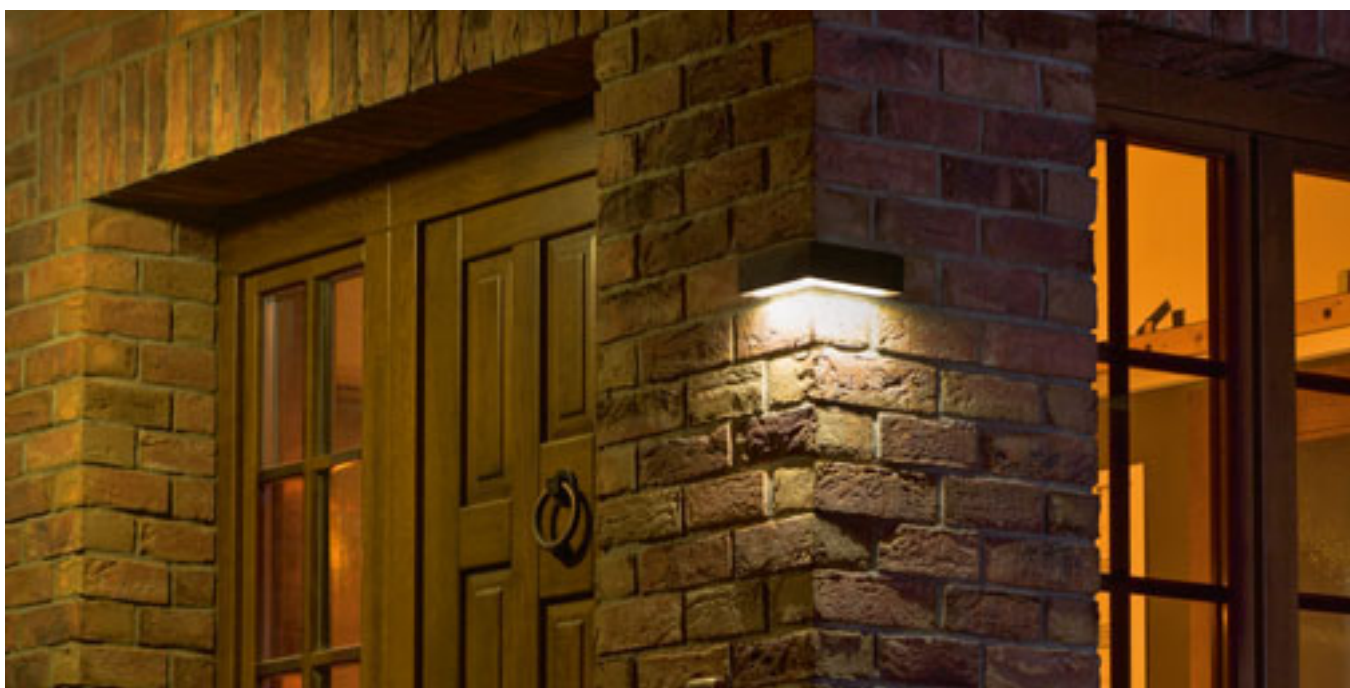

TAPA NÁSTĚNNÁ

230 V LED 6 W 3000 K 277 lm Ra 80 IP54

R13562 bílá

1 950 Kč

NEW