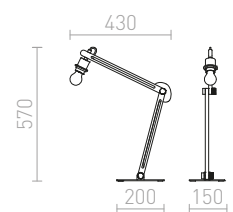

NIZZA STOLNÍ PODSTAVEC

230 V E14 28 W

R12947 bílá/dřevo

4 200 Kč %

G12243

NIZZA

Textilní stínidlo pro objímku E27, vhodné k instalaci na závěsné sady a stolní lampu R12947.

NIZZA 18/15 STÍNIDLO