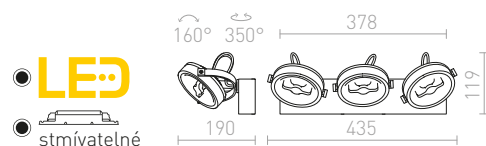

KELLY LED III DIMM NÁSTĚNNÁ

230 V LED 3x12 W $\angle 24^\circ$ 3000 K 1800 lm Ra 80

R13108 bílá

10 800 Kč

R13109 černá

10 800 Kč