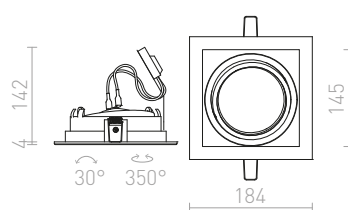

GRANADA SQ

12V G53 50W

R12707 bílá

1 150 Kč %

± 160

170x170

G13656

G13002