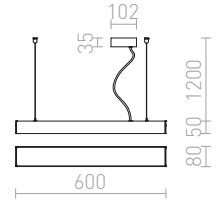

BERLINO ZÁVĚSNÁ

230 V LED 24 W 3000 K 1680 lm Ra 80

R10637 černá

3 950 Kč %