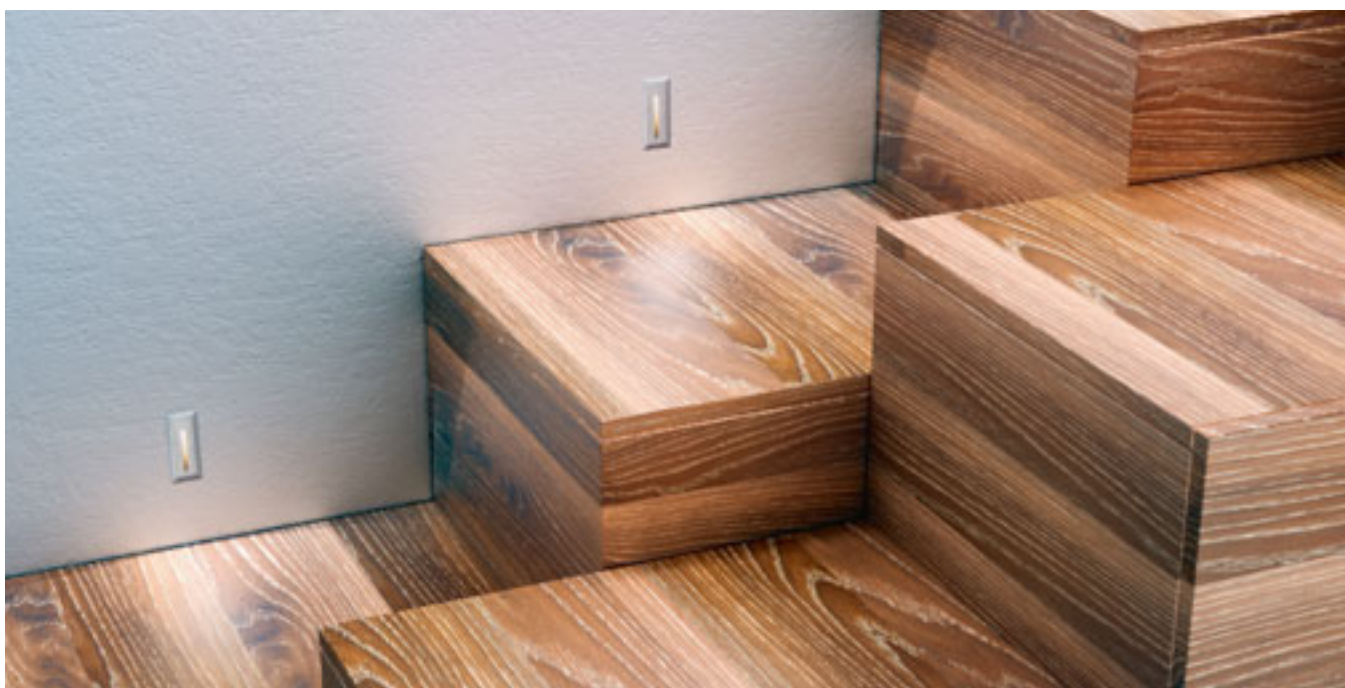

1 950 Kč NEW

↑ 70
172x62

LED

INTRO

Zápusťné svítidlo do stěny z česaného hliníku s vestavěnou LED diodou. Tloušťka čelní desky je 0,3 cm. Svítidlo je dodáváno s montážním perforovaným rámečkem. Pouze pro zapojení do série.