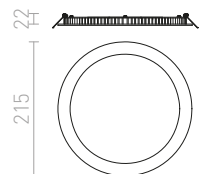

SLENDER R 22 ZÁPUSŤNÁ

230 V LED 15 W 3000 K 1350 lm Ra 80

R10470 stříbrnošedá

340 Kč %

↑ 30
● Ø210

● LED