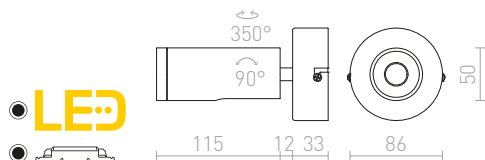

BOGARD I NÁSTĚNNÁ

230 V LED 5 W $\angle 40^\circ$ 3000 K 350 lm Ra 80

R12501 matná černá

1 450 Kč

R12502 matný nikl

1 450 Kč