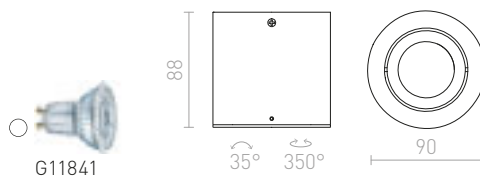

R10212 česaný hliník

1 650 Kč %

MOCCA

Válcové svítidlo z leštěného hliníku s možností naklonění světelného zdroje.

MOCCA STROPNÍ

230 V GU10 50 W

R10124 hliník

1 950 Kč