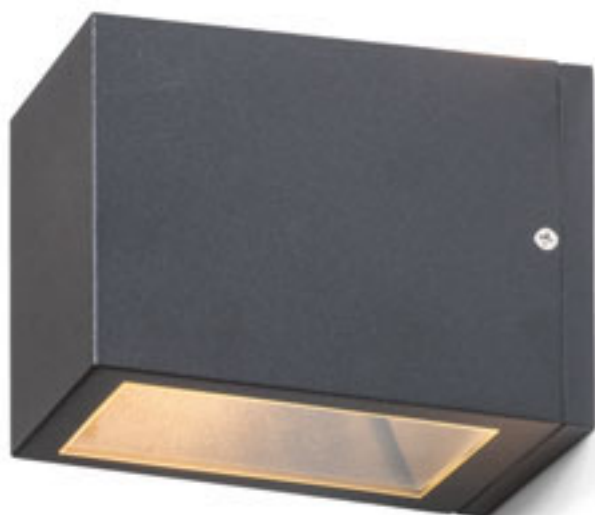

IP54

CABOX

Nástěnné venkovní svítidlo UP/DOWN. Vhodné pro zdroje s patičí E27.

CABOX II NÁSTĚNNÁ

230 V E27 70 W IP54

R10384 antracitová

1 950 Kč