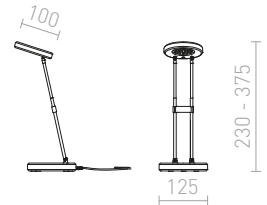

CALL STOLNÍ DRIVER+USB

230 V LED 2,5 W 3200 K Ra 80

R10116B černá

380 Kč

%

R10116W bílá

380 Kč

%

LED