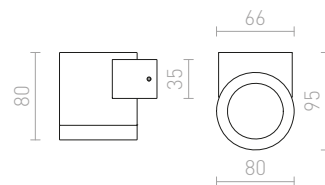

MOIRE I

230 V GU10 35 W IP54

R10133 hliník

2 150 Kč %

G11841