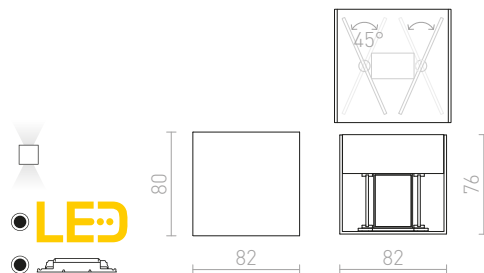

CARRE NÁSTĚNNÁ

230 V LED 2x3 W 3000 K 200 lm Ra 80 IP54

R12556 bílá

1 950 Kč

R12557 antracitová

1 950 Kč

IP54

TITO

Nástěnné LED svítidlo pro svícení UP/DOWN s možností nastavení paprsku svícení.

TITO SQ NÁSTĚNNÁ

230 V LED 6 W 3000 K 500 lm Ra 80 IP54

R12600 bílá

1 800 Kč

R12601 česaný hliník

1 800 Kč

R12602 černá

1 800 Kč