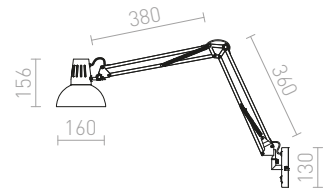

ANTE NÁSTĚNNÁ

230 V E27 28 W

R12651 černá/měď

1 850 Kč

R12652 bílá/matný nikel

1 850 Kč

G13026