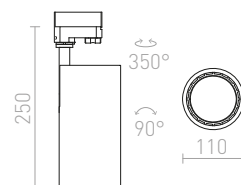

PRODIGI L PRO TŘÍOKR. LIŠTU

230 V LED 30 W $\angle 36^\circ$ 3000 K 2700 lm Ra 80

R12049 bílá

6 200 Kč