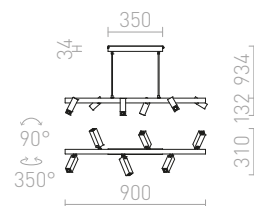

FADO VI ZÁVĚSNÁ

230 V LED 6x3 W $\angle 45^\circ$ 3000 K 620 lm Ra 80

R12472 černá

10 200 Kč