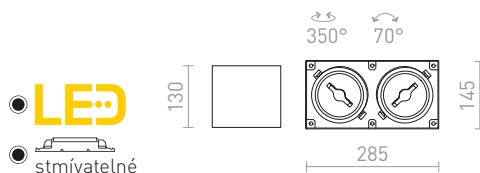

JAMES II DIMM STROPNÍ

230 V LED 2x15 W $\angle 24^\circ$ 3000 K 1600 lm Ra 80

R13362 matná bílá

5 800 Kč