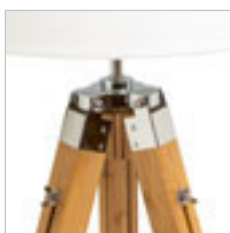

AMBITUS STOJANOVÝ PODSTAVEC

230 V E27 28 W

R13304 bambus

5 600 Kč

G13461

ALVIS

Stojanový bambusový podstavec s možností nastavení výšky pro stínidla s úchytem E27. Vhodné pro stínidla: AMBITUS 46/24, DELISA 35/30, CONNY 25/30, CONNY 35/30, RON 40/25, TEMPO 30/19.