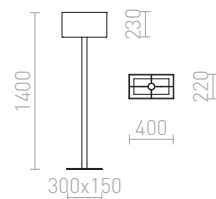

G13029

PLAZA

Stojanové svítidlo se strukturovaným textilním stínidlem.

PLAZA STOJANOVÁ

230 V E27 42 W

R11984 bílá/chrom

8 200 Kč

EDIKA