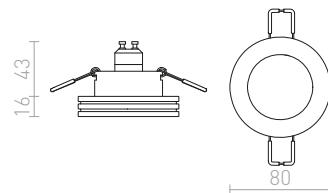

REWA PEVNÁ

230 V GU10 50 W

R10421 chrom

520 Kč

↑ 110
● Ø55

G11841