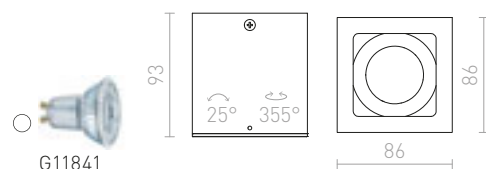

BERIT

Hranaté stropní svítidlo z hliníku pro reflektorovou žárovku s patičí GU10. Světelné zdroje lze naklápět ve dvou osách.

BERIT I

230 V GU10 50 W

R10119 hliník

1 750 Kč %

BERIT II

230 V GU10 2x50 W