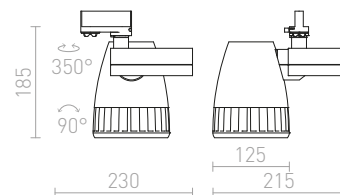

CIGY PRO TŘÍOKR. LIŠTU

230 V LED 50 W $\angle 30^\circ$ 3000 K 4000 lm Ra 80

R10594 bílá

2 950 Kč %