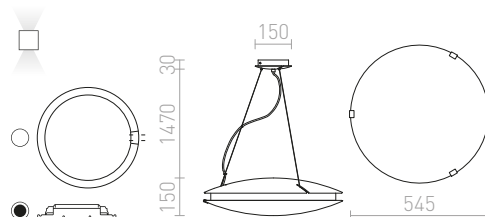

MEDEA ZÁVĚSNÁ

230 V 2GX13 55 W

R10633 satinované sklo/chrom

5 600 Kč %