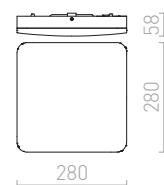

230 V LED 24 W 3000 K 1820 lm Ra 80 IP44

R12524 bílá

2 100 Kč

KATHARIS SQ 28 ZAOBLENÁ PRO DUTÉ STROPY

230 V LED 24 W 3000 K 1820 lm Ra 80 IP44

R12522 bílá

2 100 Kč

MERANO