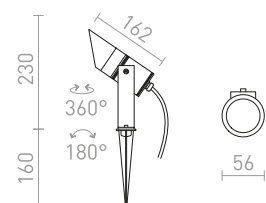

IP65

LORCA

Venkovní LED mini reflektor s bodcem do země. Včetně přívodního kabelu o délce jeden metr. Kabel není zakončen!

LORCA NA BODCI

230 V LED 5 W 3000 K 316 lm Ra 80 IP65

R13568 antracitová

2 300 Kč

NEW