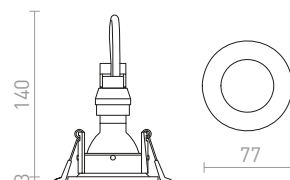

ZURI R ZÁPUSTNÁ

230 V GU10 35 W

R13389 černá

238 Kč ➔

↑ 140
● Ø65

G11841