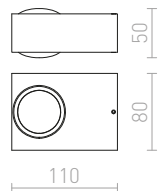

R12831 česaný hliník

2 400 Kč

R12832 černý elox

2 400 Kč

KORSO I NÁSTĚNNÁ

230 V LED 5 W $\angle 120^\circ$ 3000 K 390 lm Ra 80 IP54

R12829 česaný hliník

1 950 Kč