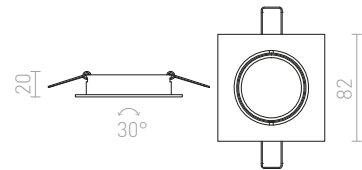

TOPIC SQ NÁKLOPNÁ

230 V GU10 50 W

R11732 matný nikl

215 Kč %

R11744 chrom

178 Kč %

R11745 matná bílá

198 Kč

↑ 120
● Ø75

G11841