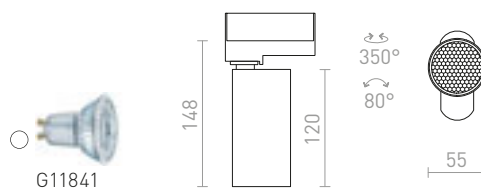

FORZA PRO TŘÍOKR. LIŠTU

230 V LED GU10 10 W

R13352 bílá

1 750 Kč

R13353 černá

1 750 Kč