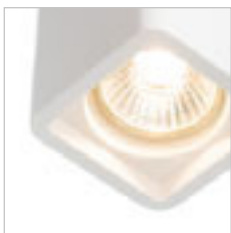

JACK

Závěsné sádrové svítidlo pro světelný zdroj s patičí GU10. Stropní základna bílý lakovaný kov. Svítidlo je možné přemalovat interiérovými barvami.

JACK R ZÁVĚSNÁ

230 V GU10 35 W

R11677 sádrová

1 950 Kč

G11837

JACK RC ZÁVĚSNÁ

230 V GU10 35 W

R11676 sádrová

1 550 Kč

G11837