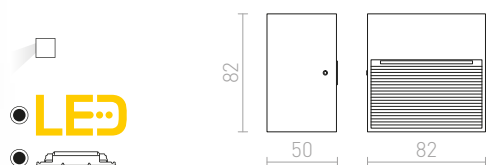

1 950 Kč %

IP54

IP54

IP54

AQILA

Nástěnné LED svítidlo pro orientační nasvícení chodníků, schodišť nebo teras vhodné pro venkovní i interiérové použití bez nutnosti zapuštění. Instalace pouze svícením dolů.