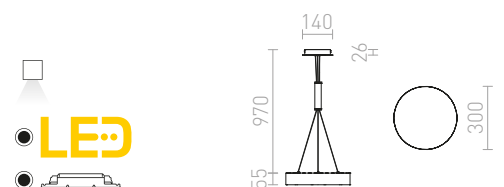

LARISA

Závěsná kruhová LED plafoniera s minimalistickým rámečkem.

LARISA R 30 ZÁVĚSNÁ

230 V LED 30 W 3000 K 2400 lm Ra 80

R12846 bílá

3 350 Kč

R12847 perleťová zlatá

3 350 Kč