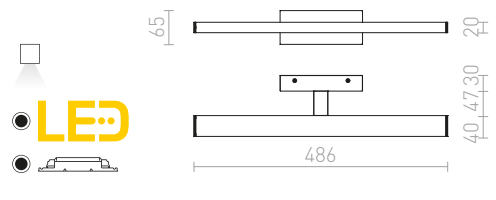

PANON LONG NÁSTĚNNÁ

230 V LED 12 W 3000 K 900 lm Ra 80 IP44

R12950 chrom

2 550 Kč