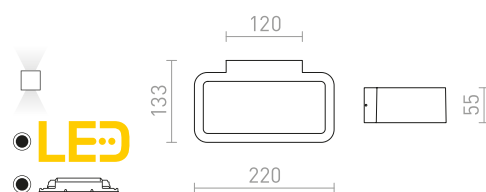

1 950 Kč NEW

REEM

Nástěnné LED diodové svítidlo z lakovaného hliníku. Typ svícení UP/DOWN.

REEM NÁSTĚNNÁ

230 V LED 4,5 W 3000 K 300 lm Ra 80

R10401 bílá

2 300 Kč

**LEA**