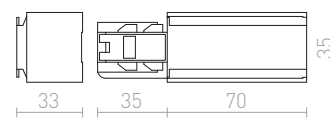

NAPÁJENÍ PRAVÁ

Koncové napájení pro přisazenou / závěsnou tříokruhovou lištu EUTRAC. Možnost zatížit maximálně 16A.

230 V		
R11311 bílá	680 Kč	
R11312 černá	680 Kč	
R11313 stříbrnošedá	950 Kč