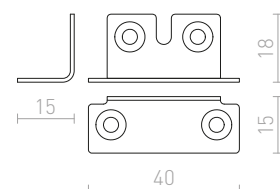

LEVIA SADA ÚCHYTŮ NA SKŘÍŇKU

R12581 chrom

88 Kč