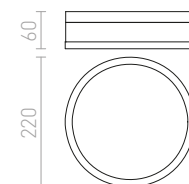

CIRA 22 STROPNÍ

230 V LED 13 W 3000 K 428 lm Ra 80 IP44

R12194 chrom

3 200 Kč