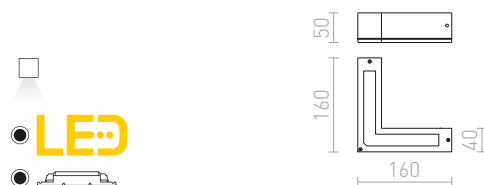

COIN NÁSTĚNNÁ

230 V LED 25x0,2W 3000 K 245 lm Ra 80 IP54

R10346 černá

2 550 Kč