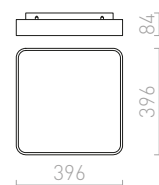

MESA SQ 40 STROPNÍ

230 V LED 38 W 3000 K 2470 lm Ra 80

R10582 bílá

6 200 Kč

R11290 česaný hliník

6 200 Kč

MESA SQ 48 STROPNÍ

230 V LED 56 W 3000 K 3640 lm Ra 80

R11299 česaný hliník

7 500 Kč

R12120 bílá

6 800 Kč