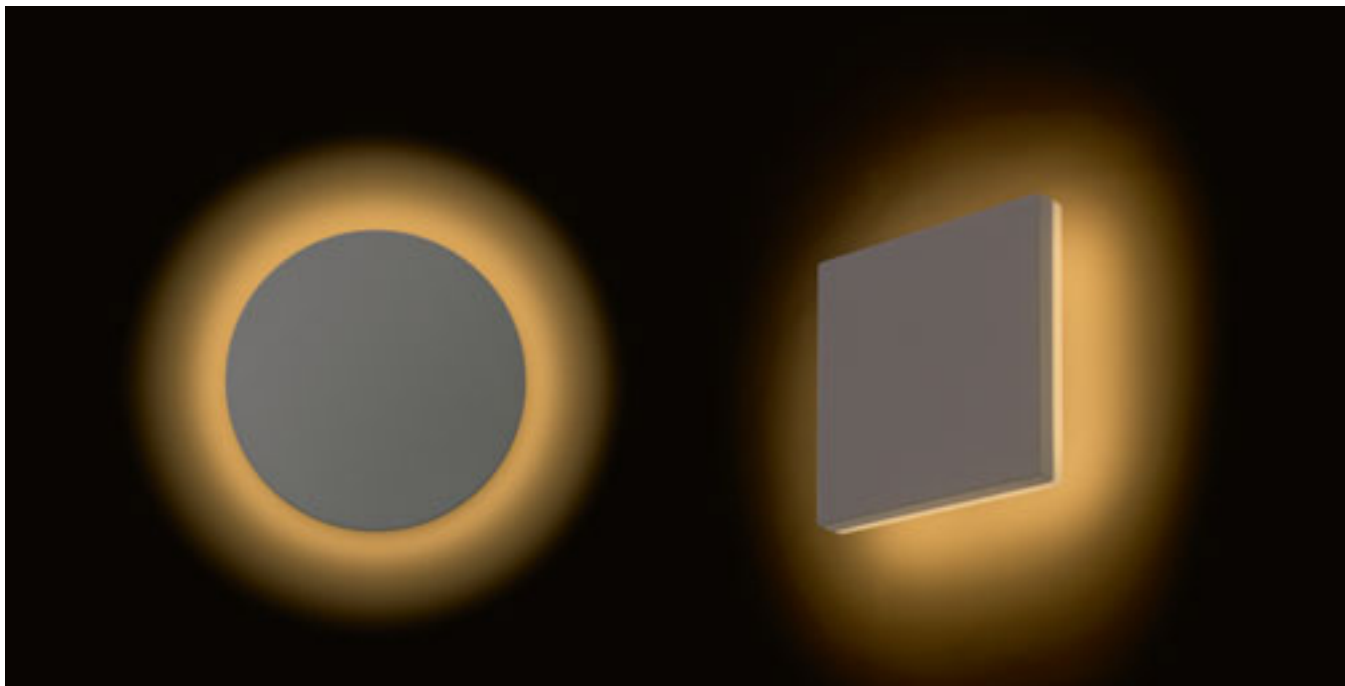

ATHI

Nástěnné čtvercové LED svítidlo pro nepřímé svícení odrazem od stěny pro interiérové i exteriérové použití.

ATHI NÁSTĚNNÁ

230 V LED 9,6 W 3000 K 550 lm Ra 80 IP54

R12551 bílá

2 400 Kč