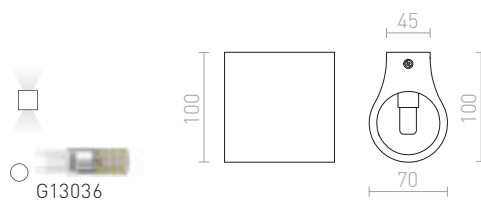

GINA S NÁSTĚNNÁ

230 V G9 33 W

R11959 sádrová

1 150 Kč