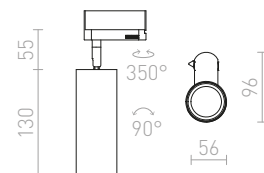

MAVRO PRO TŘÍOKR. LIŠTY

230 V LED 12 W $\angle 38^\circ$ 3000 K 1020 lm Ra 80

R12995 bílá	2 950 Kč
R12996 zlatá	2 950 Kč
R12997 černá/zlatá	2 950 Kč