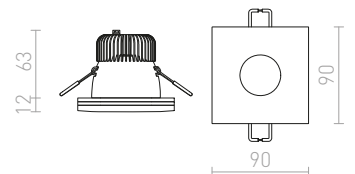

KAY SQ ZÁPUSTNÁ

230 V/350 mA LED 5 W 3000 K 450 lm Ra 80

R10418 satinované sklo

1 150 Kč %

↑ 80
● Ø65

● LED