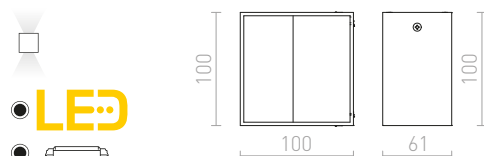

DIDO NÁSTĚNNÁ

230 V/500 mA LED 4,5 W 3000 K 250 lm Ra 80

R10400 bílá

2 100 Kč