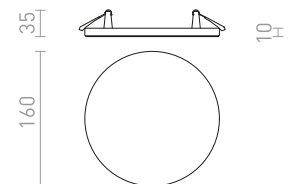

BJORK R 16 ZÁPUSTNÁ

230 V LED 12 W 3000 K 1200 lm Ra 80

R13584 bílá

750 Kč

NEW

R13585 černá

750 Kč

NEW