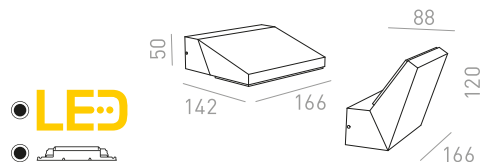

TWIST NÁSTĚNNÁ

230 V LED 13 W 3000 K 980 lm Ra 80 IP65

R13615 bílá

2 150 Kč

R13616 antracitová

2 150 Kč