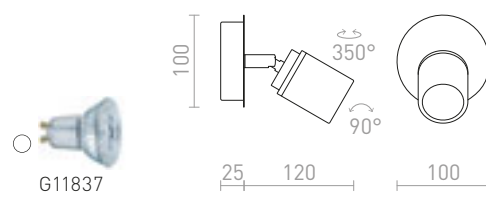

R13377 chrom

950 Kč

DUBLIN II PŘISAZENÁ

230 V GU10 2x9 W IP44

R13378 chrom

1 680 Kč

DUBLIN III PŘISAZENÁ

230 V GU10 3x9 W IP44