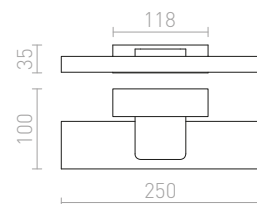

STRAIGHT NÁSTĚNNÁ

230 V LED 6 W 3000 K 280 lm Ra 80

R12019 bílá

1 950 Kč ➔