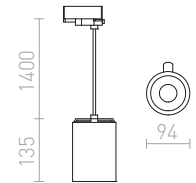

COPA

Závěsné svítidlo se skleněným stínidlem a adaptérem pro tříokruhovou lištu ve dvou barevných variantách.

COPA PRO TŘÍOKR. LIŠTU

230 V E27 28 W

R13207 opálové sklo

3 350 Kč

R13208 černá/sklo

3 200 Kč