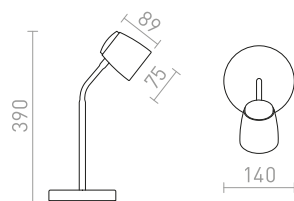

G11841

GARBO

Stolní kovová lampa s kloubem pro žárovku s patičí E27.

GARBO STOLNÍ

230 V E27 28 W

R12675 černá/chrom

2 100 Kč

G13026