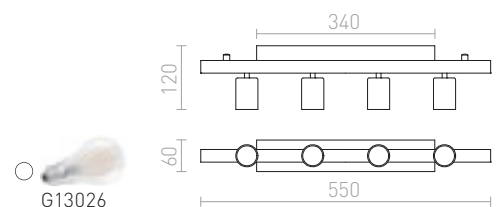

RALLONG

Závěsné/stropní základny pro podélná textilní stínidla. RALLONG 4 kombinujte se stínidly CASUAL 90 a LOPE 80. RALLONG 5 kombinujte se stínidly CASUAL 120 a LOPE 120.

RALLONG IV ZÁVĚSNÁ ZÁKLADNA

230 V E27 4x42 W

R11796 chrom

1 950 Kč %

RALLONG V ZÁVĚSNÁ ZÁKLADNA

230 V E27 5x42 W

R11798 chrom

2 750 Kč %

RALLONG IV STROPNÍ ZÁKLADNA

230 V E27 4x42 W

R11795 chrom

980 Kč %

RALLONG V STROPNÍ ZÁKLADNA

230 V E27 5x42 W

R11797 chrom

1 950 Kč %