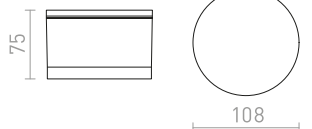

ORIN R STROPNÍ

230 V LED 10 W 3000 K 650 lm Ra 80 IP54

R13626 bílá/satinovaný akryl

1 950 Kč

R13627 antracitová/satinovaný akryl

1 950 Kč