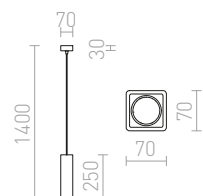

CAMINO

Závěsné svítidlo válcového tvaru pro žárovku s patičkou E27. Dekor každého svítidla je originální.

CAMINO ZÁVĚSNÁ

230 V E27 28 W

R13296 dekor teraso

1 200 Kč

R13297 cement

1 200 Kč