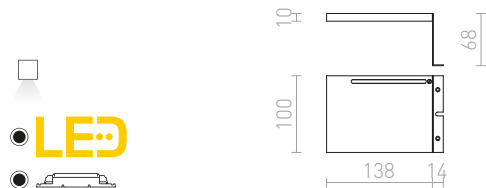

IP44

PARIS

Masivní kovové LED svítidlo v chromové úpravě vhodné na koupelnové skříňky a police.

PARIS NA SKŘÍŇKU

230 V LED 3 W $\angle 120^\circ$ 3000 K 210 lm Ra 80 IP44

R12398 chrom

2 400 Kč