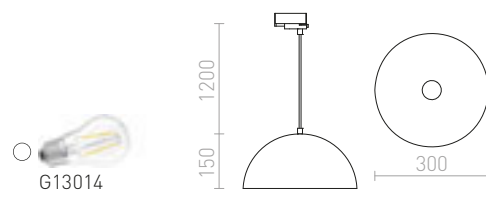

3 450 Kč

G13026

SINTRA

Závěsné svítidlo s kovovým pochromovaným stínidlem a adaptérem do tříokružové lišty.

SINTRA 30 PRO TŘÍOKR. LIŠTU

230 V E27 42 W

R12102 chrom

4 350 Kč %