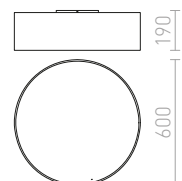

LALO 60 STROPNÍ

230 V E27 3x42 W

R10607 krémově bílá

7 500 Kč