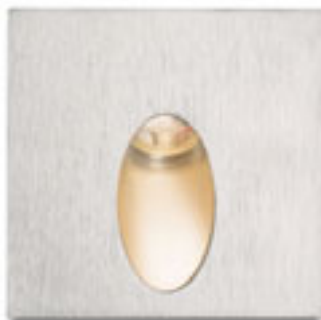

IP65

RASQ

Zápustné LED svítidlo do stěny pro orientační nasvícení chodníků, schodišť nebo teras vhodné pro venkovní i interiérové použití. Instalace pouze svícením dolů.

RASQ ZÁPUSTNÁ DO STĚNY

230 V LED 8,5 W 3000 K 190 lm Ra 80 IP65

R12627 bílá

3 750 Kč

R12628 antracitová

3 750 Kč

↑ 80

▣ 237x77

● LED

PER

Zápustné LED svítidlo do stěny pro orientační nasvícení chodníků, schodišť nebo teras, vhodné pro venkovní i interiérové použití.

PER ZÁPUSTNÁ

230 V LED 3 W 3000 K 76 lm Ra 80 IP54

R12576 bílá

1 150 Kč

R12577 antracitová

1 150 Kč

↑ 60

▣ 65x102

● LED

IP54

ELICA

Zápustné venkovní LED svítidlo s čelní kovovou deskou se směřováním světelného paprsku dolů, pro zabudování do stěny. Včetně montážního boxu.

ELICA SQ VENKOVNÍ

230 V LED 3 W 3000 K 180 lm Ra 80 IP54

R10639 matný nikel

860 Kč

R12529 česaný hliník

1 550 Kč

↑ 70

⊙ Ø75

● LED

IP54