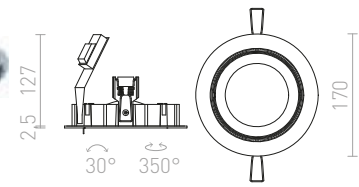

↑ 160

● Ø160

G13102

G13002

ZIZI II ZÁPUŠTNÁ

12V G53 50W

R12696 bílá

2 550 Kč %