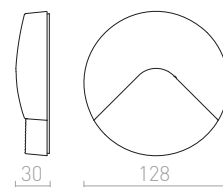

R11949 šedá

750 Kč

R11952 antracitová

750 Kč

IP65

RENO SQ INDR NÁSTĚNNÁ

230 V LED 3 W 3000 K 280 lm Ra 80 IP65

R11950 šedá