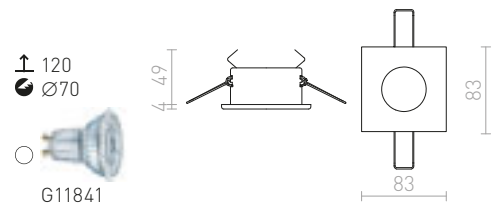

SPLASH SQ ZÁPUSTNÁ

230 V GU10 50 W IP65

R11735 chrom

480 Kč

R11736 matný nikel

480 Kč