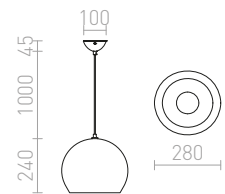

520 Kč

ASTON

Závěsné kovové svítidlo s transparentním kabelem, pro světelný zdroj s patičí E27.

ASTON 28 ZÁVĚSNÁ

230 V E27 42 W

R10515 česaný hliník

1 550 Kč

G13026