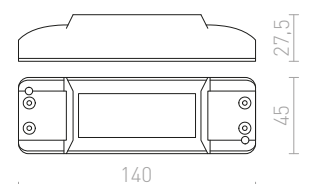

TRAFO 30

24= 30 W

G13007

580 Kč