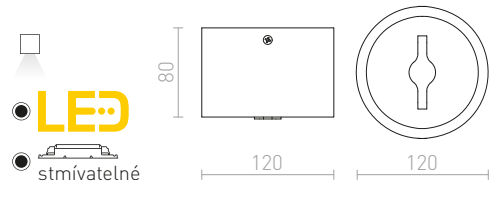

Stropní stmívatelné LED svítidlo bez možnosti naklopení. Stmívání TRIAC.

KELLY LED DIMM STROPNÍ

230 V LED 15 W $\angle 45^\circ$ 3000 K 750 lm Ra 80

R12633 bílá

2 850 Kč

R12634 černá

2 850 Kč

MAYO