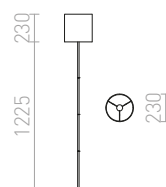

LARGO

Stojanová textilní lampa s chromovou základnou.

LARGO STOJANOVÁ

230 V E27 20 W

R13395 bílá/chrom

2 150 Kč

G13029

240

ETESIAN

Subtilní stojací lampa s textilním stínidlem a uchycením na E27 závit.

ETESIAN STOJANOVÁ

230 V E27 28 W

R12468 bílá

2 450 Kč

R12469 šedá

2 450 Kč

R12470 černá

2 450 Kč

G13026