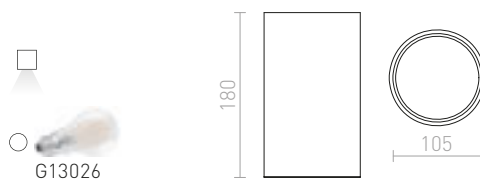

MEA STROPNÍ VÁLCOVÁ

230 V E27 18 W

R10212 česaný hliník

1 650 Kč %