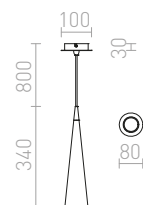

GRACE ZÁVĚSNÁ

230 V GU10 35 W

R12080 chrom

1 750 Kč

G11837