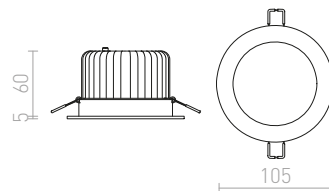

MAYDAY B 11 ZÁPUSTNÁ

230 V/500 mA LED 9 W 2700 K 500 lm Ra 80

R10322 leštěný hliník

980 Kč %

R10329 bílá

1 280 Kč %

↑ 120

● Ø90

● LED