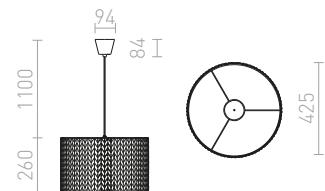

3 850 Kč

AINO

Závěsné svítidlo s pleteným vzorem v šedém provedení.

AINO 40 ZÁVĚSNÁ

230 V E27 28 W

R13275 šedá/chrom

2 850 Kč [➔](#)

G13461