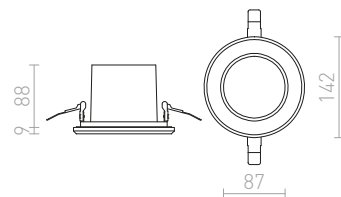

NAVY ZÁPUSTNÁ

230 V LED 15 W $\angle 36^\circ$ 2700 K 1100 lm Ra 80 IP65

R12661 bílá

3 850 Kč

↑ 110
● Ø125

● LED

IP65