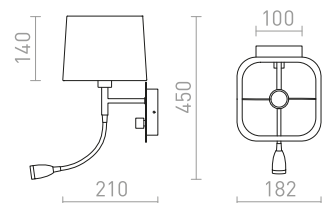

PERTH NÁSTĚNNÁ S LED BODOVKOU

230 V E14 LED 15 W + 3 W $\angle 30^\circ$ 3000 K 150 lm Ra 80

R13661 béžová/bílá/chrom

2 850 Kč NEW

R13662 černá/černá/chrom

2 850 Kč NEW

G13572

PLAZA