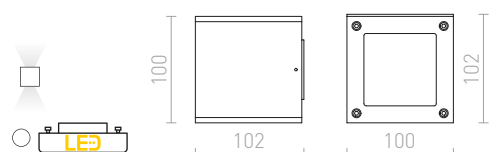

1 150 Kč

DIBI

Nástěnné hliníkové UP/DOWN svítidlo s čířým krycím sklem. Do svítidel lze použít světelné zdroje o max. výšce 24 mm.

DIBI DUO NÁSTĚNNÁ

230 V GX53 2x7 W

R10174 hliník

1 450 Kč

NOZ