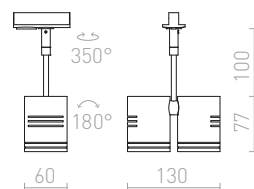

BEEBA II PRO JEDNOOKR. LIŠTU

230 V GU10 2x35 W

R12314 bílá	1 750 Kč
R12315 stříbrnošedá	1 750 Kč
R12316 černá	1 750 Kč

BEEBA

Svítlidlo pro jednookruhovou lištu ve třech barevných variantách.

BEEBA I PRO JEDNOOKR. LIŠTU

230 V GU10 35 W

R12308 bílá	1 250 Kč
R12309 stříbrnošedá	1 250 Kč
R12310 černá	1 250 Kč