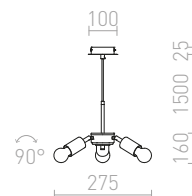

TRIX ZÁVĚSNÁ SADA

230 V E27 3x42 W

R10615 chrom

1 350 Kč