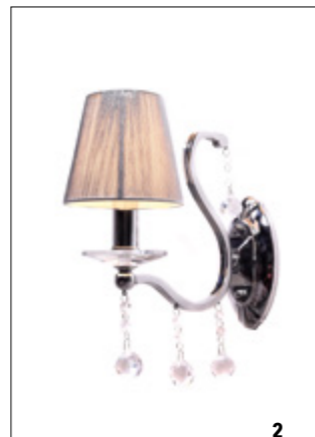

1

LDP 8033-6 (WT)
1 | BELLISICA WHITE
E14*6*40W
D66 × H60 - 150
CRYSTAL, METAL, GLASS

LDW 8033-1 (SL)
2 | BELLISICA W1 SILVER
E14*1*40W
D20 × H38
CRYSTAL, METAL

2

1

2

3

LDW 8033-1 (BK)
3 | BELLISICA W1 BLACK
E14*1*40W
W20 × H38
CRYSTAL, METAL

LDP 8033-6 (BK)
4 | BELLISICA BLACK
E14*6*40W
D66 × H60 - 150
CRYSTAL, METAL, GLASS

3

4

4

LDW 17100-1 (GD)
1 | LINIANO W1 GOLD
E14*1*40W
W15 × H25
METAL, CRYSTAL

LDW 17100-1 (CHR)
2 | LINIANO W1 CHROME
E14*1*40W
W15 × H25
METAL, CRYSTAL

LDP 17100-6 (GD)
3 | LINIANO GOLD
E14*6*40W
L66 × W40 × H97
METAL, CRYSTAL

LDP 17100-6 (CHR)
4 | LINIANO CHROME
E14*6*40W
L66 × W40 × H97
METAL, CRYSTAL