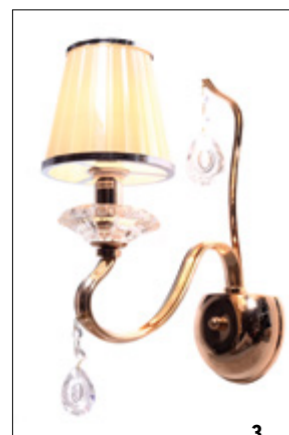

LDP 9267-6 (GD)
1 | FINEZZIA GOLD
E14*6*40W
D70 × H60-150
CRYSTAL, METAL

LDW 9267-1 (CHR)
2 | FINEZZIA W1 CHROME
E14*1*40W
D25 × H38
CRYSTAL, METAL

LDW 9267-1 (GD)
3 | FINEZZIA W1 GOLD
E14*1*40W
D25 × H38
CRYSTAL, METAL

LDP 9267-6 (CHR)
4 | FINEZZIA CHROME
E14*6*40W
D70 × H60-150
CRYSTAL, METAL

3

LDP 66247-6 (WT)
1 | GLAMOUR W6 WHITE
E14*6*40W
D66 × H65-130
CRYSTAL, METAL

LDW 66247-2 (WT)
2 | GLAMOUR W2 WHITE
E14*2*40W
W35 × H40
CRYSTAL, METAL