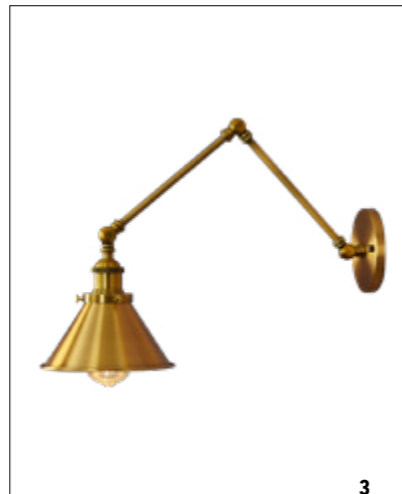

LDW B011-2 (MD)
5 | **GLUM W2 BRASS**
E27*1*40W
D17 × H27 × W75
METAL

3