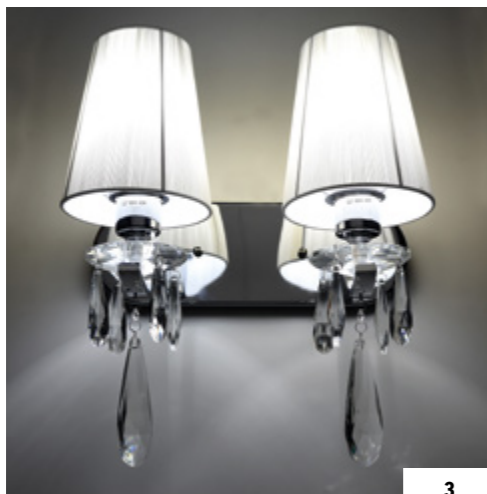

LDW 1726-2 (MD)  
2 | **ALESSIA W2 BRASS**  
E27\*2\*40W  
D40 × H40  
CRYSTAL, METAL

2

1

LDW 1726-2 (CHR)  
3 | **ALESSIA W2 CHROME**  
E27\*2\*40W  
D40 × H40  
CRYSTAL, METAL

LDP 1726-6 (WT)  
4 | **ALESSIA W6 WHITE**  
E27\*6\*40W  
D66 × H60-130  
CRYSTAL, METAL