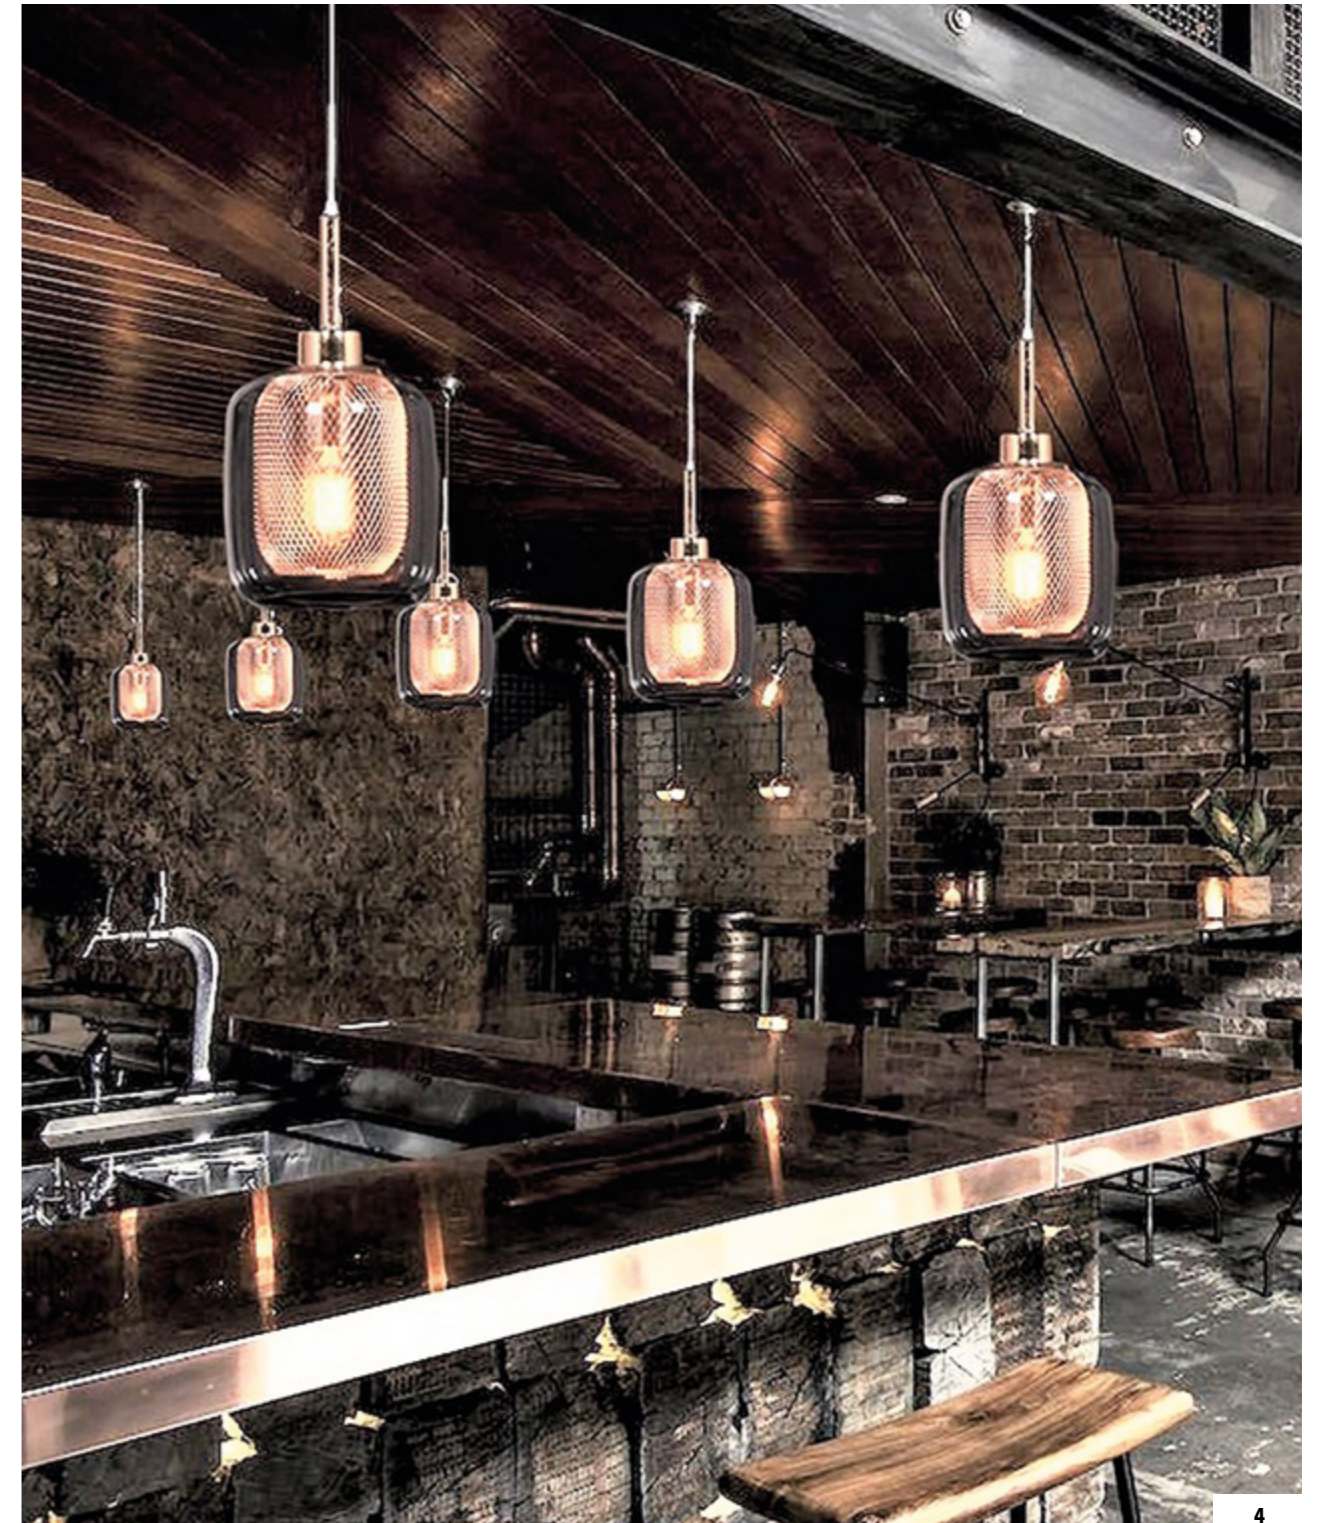

LDP 11337 (GD)
1 | BESSA GOLD
E27*1*40W
D20 × H40-130
METAL, GLASS

LDP 11337 (WT)
3 | BESSA WHITE
E27*1*40W
D20 × H40-130
METAL, GLASS