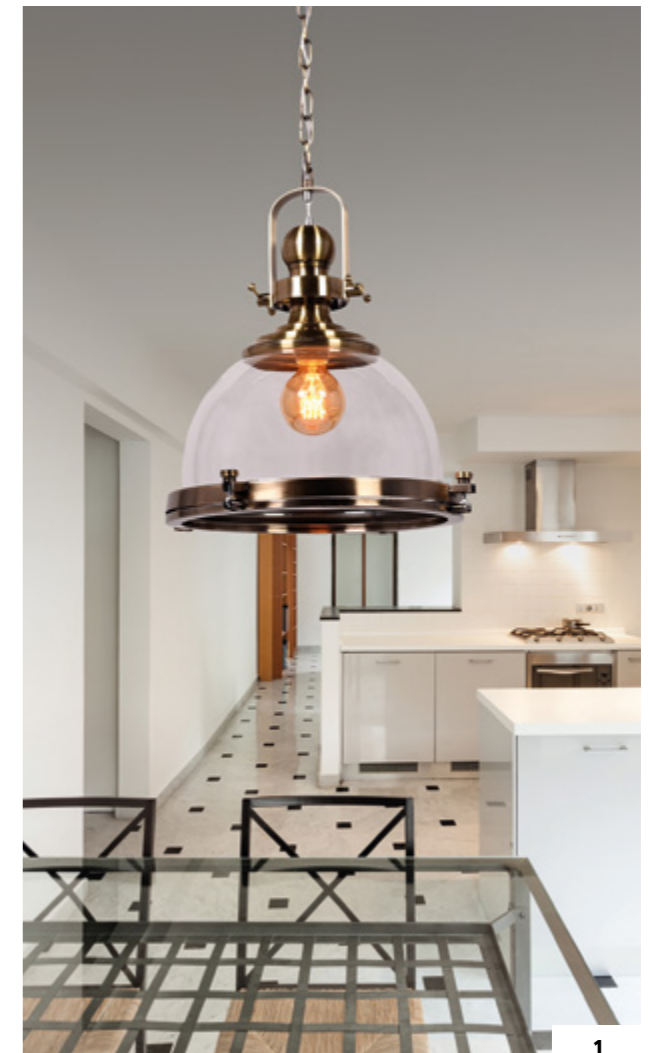

1

LDP 119 (MD)
1 | FALCO BRASS
E27*1*40W
D40 x H50-140
GLASS, METAL

LDP 119 (CHR)
2 | FALCO CHROME
E27*1*40W
D40 x H50-140
GLASS, METAL