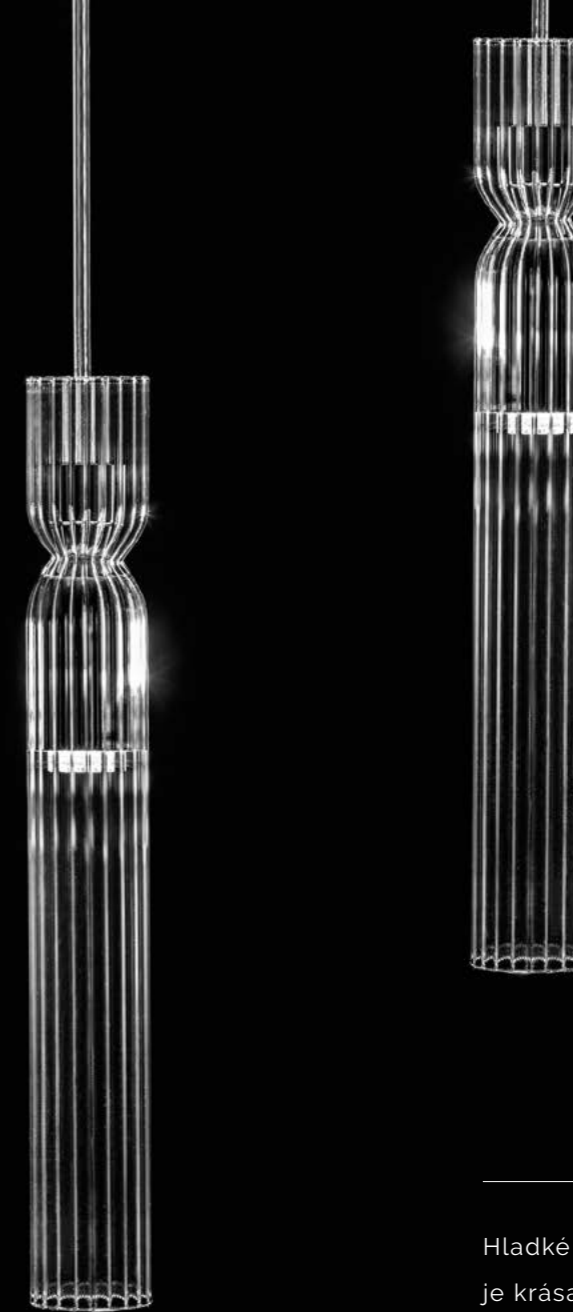

LINE

Hladké linie. Třpyt. Jednoduchost, ve které je krása. To je Line. Minimalistická kolekce vhodná pro moderní interiéry. Hladké linie skleněných trubic zaujmou svým jednoduchým a svěžím designem.