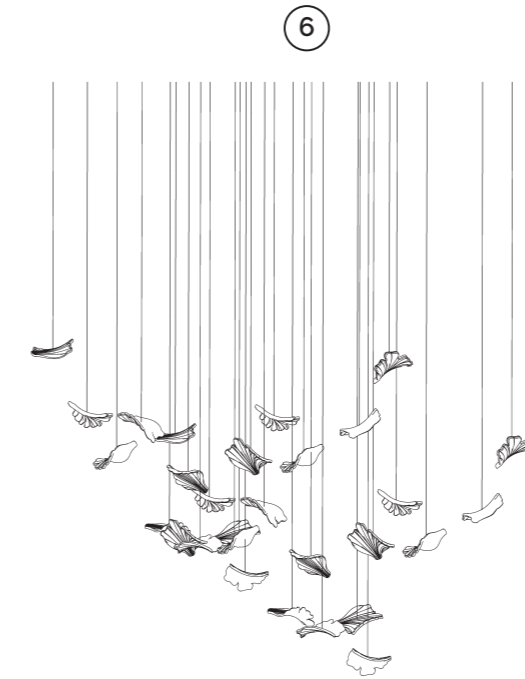

## Kolekce Polygon, Leaf, Quercus, Elmas, Monstera Deliciosa, Agar, Cinnamomum a Shape of Ginkgo

Jednotlivé prvky těchto kolekcí neobsahují světelný zdroj a je tedy nutné instalaci vždy osvětlovat externě. Závěsy lze umísťovat na montury nebo mohou být upevňovány přímo do sádkokartonu. Umístění přímo do sádkokartonu pak umožňuje vytvořit nekonečné množství unikátních instalací.

1 Ø 500 x V 1000 (VC 2000) mm

2 Š 600 x H 400 x V 1300 (VC 2000) mm

3 Ø 900 x V 2000 (VC 2000) mm

4 Š 2400 x H 450 x V 1200 (VC 2000) mm

5 Ø 1100 x V 800 (VC 2000) mm

7 Ø 950 x V 2000 (VC 2000) mm

8 Š 1000 x H 650 x V 1800 (VC 2000) mm