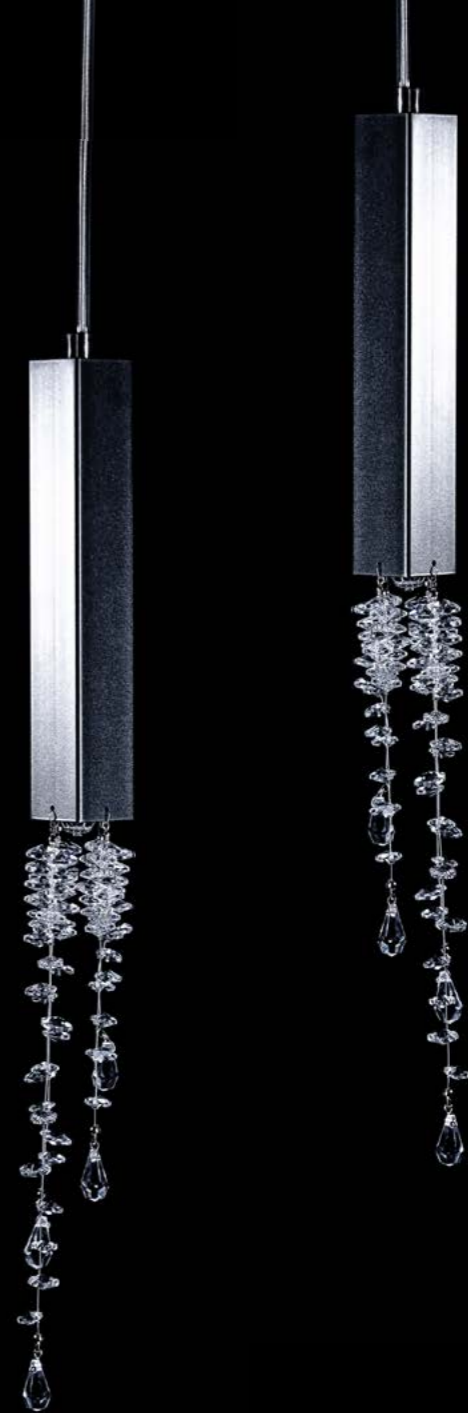

TRIS VEIL

Lesk. Originalita. Jedinečnost. To je TRIS. Tris Veil vychází z populární kolekce Tris, avšak její jednoduchý a čistý design je obměněn závojem z ověsků.