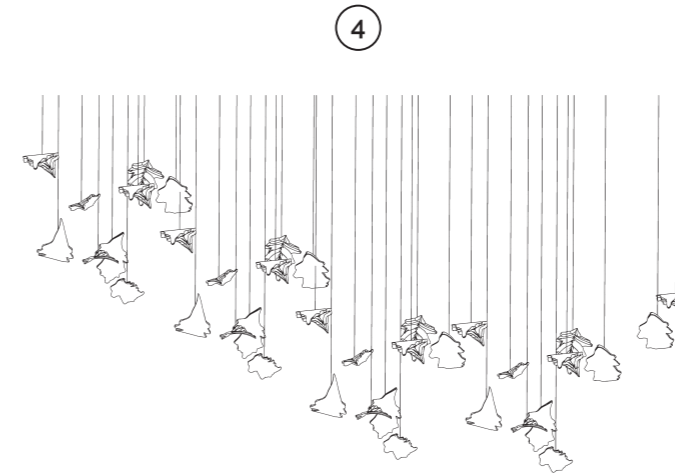

## Kolekce Polygon, Leaf, Quercus, Elmas, Monstera Deliciosa, Agar, Cinnamomum a Shape of Ginkgo

Jednotlivé prvky těchto kolekcí neobsahují světelný zdroj a je tedy nutné instalaci vždy osvětlovat externě. Závěsy lze umísťovat na montury nebo mohou být upevňovány přímo do sádkokartonu. Umístění přímo do sádkokartonu pak umožňuje vytvořit nekonečné množství unikátních instalací.

1 Ø 500 x V 1000 (VC 2000) mm

2 Š 600 x H 400 x V 1300 (VC 2000) mm

3 Ø 900 x V 2000 (VC 2000) mm

4 Š 2400 x H 450 x V 1200 (VC 2000) mm

5 Ø 1100 x V 800 (VC 2000) mm

7 Ø 950 x V 2000 (VC 2000) mm

8 Š 1000 x H 650 x V 1800 (VC 2000) mm