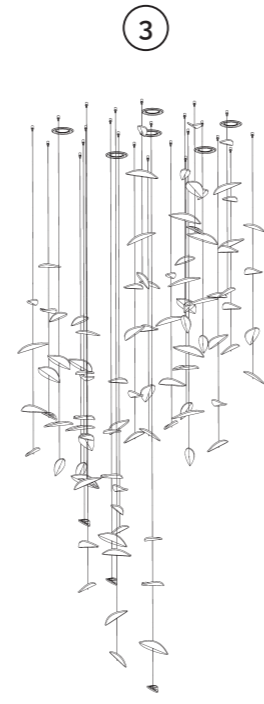

Kolekce Polygon, Leaf, Quercus, Elmas, Monstera Deliciosa, Agar, Cinnamomum a Shape of Ginkgo

Jednotlivé prvky těchto kolekcí neobsahují světelný zdroj a je tedy nutné instalaci vždy osvětlovat externě. Závěsy lze umísťovat na montury nebo mohou být upevňovány přímo do sádkokartonu. Umístění přímo do sádkokartonu pak umožňuje vytvořit nekonečné množství unikátních instalací.