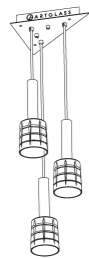

Kolekce Cheers, Bloom, Line, Tris, Rainfall, Frozen, Crystallo a Almond

Jednotlivé prvky těchto kolekcí v sobě skrývají světelný zdroj, a proto je lze využít jako samostatné závěsy stejně tak jako velké světelné instalace. Pro snadnou manipulaci bylo navrženo několik druhů montur tak, aby poskytovaly velkou variabilitu umístění - lze je vzájemně napojovat a vytvářet složitější a tím pádem i bohatší obrazce a instalace.

1

2

3

4

5

1 Ø 60 x V 1000 (VC 2000) mm

2 245 x 245 x 345 x V 850 (VC 2000) mm

4 Š 530 x H 530 x V 1000 (VC 2000) mm

5 Š 1120 x H 400 x V 1000 (VC 2000) mm

3 495 x 495 x 700 x V 1000 (VC 2000) mm

6

8

6 Š 995 x H 220 x V 1000 (VC 2000) mm

8 Š 1490 x H 425 x V 1000 (VC 2000) mm

7

9

7 Š 1990 x H 290 x V 1000 (VC 2000) mm

9 Š 2000 x H 660 x V 100 (VC 2000) mm