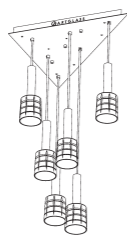

## Kolekce Cheers, Bloom, Line, Tris, Rainfall, Frozen, Crystallo a Almond

Jednotlivé prvky těchto kolekcí v sobě skrývají světelný zdroj, a proto je lze využít jako samostatné závěsy stejně tak jako velké světelné instalace. Pro snadnou manipulaci bylo navrženo několik druhů montur tak, aby poskytovaly velkou variabilitu umístění - lze je vzájemně napojovat a vytvářet složitější a tím pádem i bohatší obrazce a instalace.

1

2

3

4

5

1 Ø 60 x V 1000 (VC 2000) mm

2 245 x 245 x 345 x V 850 (VC 2000) mm

4 Š 530 x H 530 x V 1000 (VC 2000) mm