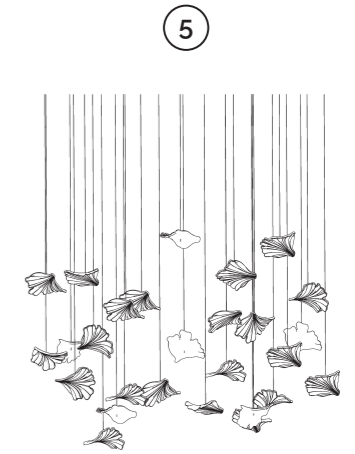

Kolekce Polygon, Leaf, Quercus, Elmas, Monstera Deliciosa, Agar, Cinnamomum a Shape of Ginkgo

Jednotlivé prvky těchto kolekcí neobsahují světelný zdroj a je tedy nutné instalaci vždy osvětlovat externě. Závěsy lze umísťovat na montury nebo mohou být upevňovány přímo do sádkokartonu. Umístění přímo do sádkokartonu pak umožňuje vytvořit nekonečné množství unikátních instalací.