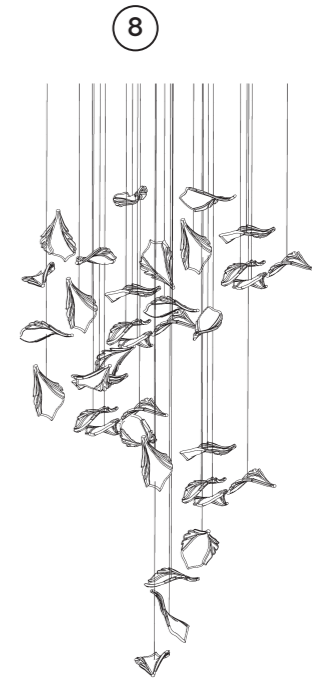

## Kolekce Polygon, Leaf, Quercus, Elmas, Monstera Deliciosa, Agar, Cinnamomum a Shape of Ginkgo

Jednotlivé prvky těchto kolekcí neobsahují světelný zdroj a je tedy nutné instalaci vždy osvětlovat externě. Závěsy lze umísťovat na montury nebo mohou být upevňovány přímo do sádkokartonu. Umístění přímo do sádkokartonu pak umožňuje vytvořit nekonečné množství unikátních instalací.

1 Ø 500 x V 1000 (VC 2000) mm

2 Š 600 x H 400 x V 1300 (VC 2000) mm

3 Ø 900 x V 2000 (VC 2000) mm

4 Š 2400 x H 450 x V 1200 (VC 2000) mm

5 Ø 1100 x V 800 (VC 2000) mm

7 Ø 950 x V 2000 (VC 2000) mm

8 Š 1000 x H 650 x V 1800 (VC 2000) mm