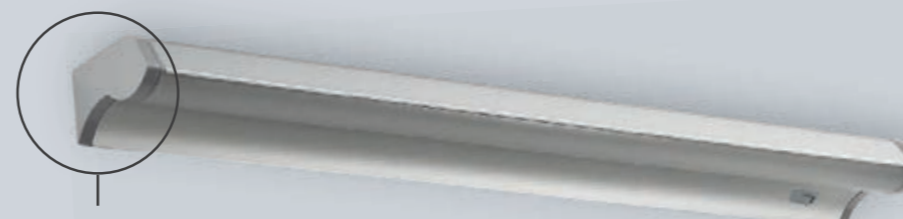

> PETRA **LED**

NATÁČECÍ CLONA

Stínítko: PMMA bílá opál mat
Montura: anodizovaný hliník
LED světelný zdroj součástí svítidla

1. Hliníkové LED svítidlo pod kuchyňskou linku, nad pracovní stůl, apod.
2. > Natáčecí clona pro nasměrování světla.
   - > Vypínač u všech délek a výkonů svítidla.
   - > Připojení ke svorkovnici kabelem zezadu.
   - > Barva světla 4000 K zajišťuje nejpřirozenější podání barev.

Montáž

230 V ~ 50 Hz | Třída I. Ra 80

Typ	EAN / Katalogové číslo	Příkon	Světelný tok (lm)	Teplota chromatičnosti (K)	Rozměry (mm)		Krytí IP	MOC bez DPH	
					d × v × š				
PETRA LED 8W	8595583235922	LED 8W	549	4000	465 × 45 × 82	20	745 Kč	28,66 €	
PETRA LED 12W	8595583235939	LED 12W	665	4000	606 × 45 × 82	20	840 Kč	32,29 €	
PETRA LED 18W	8595583235946	LED 18W	1132	4000	906 × 45 × 82	20	1188 Kč	45,69 €