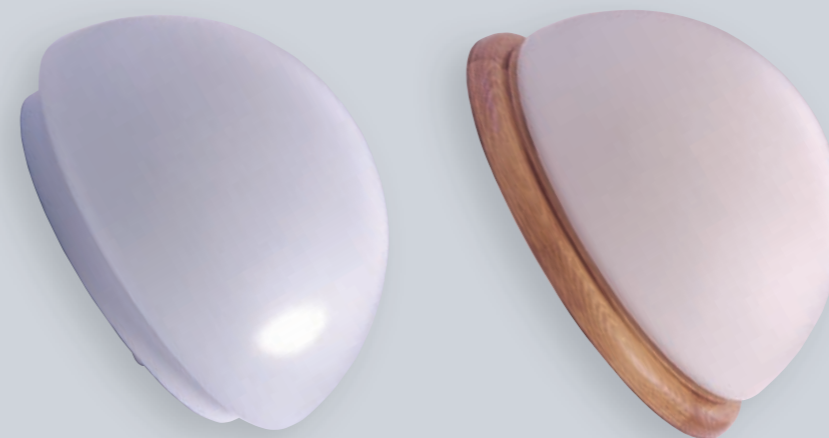

pozn. S – svítidlo se senzorem pohybu

INTERIÉROVÁ SVÍTIDLA FULGUR LED

FI 6 LED

B – BÍLÁ

D – DŘEVĚNÝ LÍMEC

Stínítko: bílé sklo opál mat
Montura: kovová

Osazeno světelným zdrojem: ne (F6) / ano (FI6 LED)

Montáž