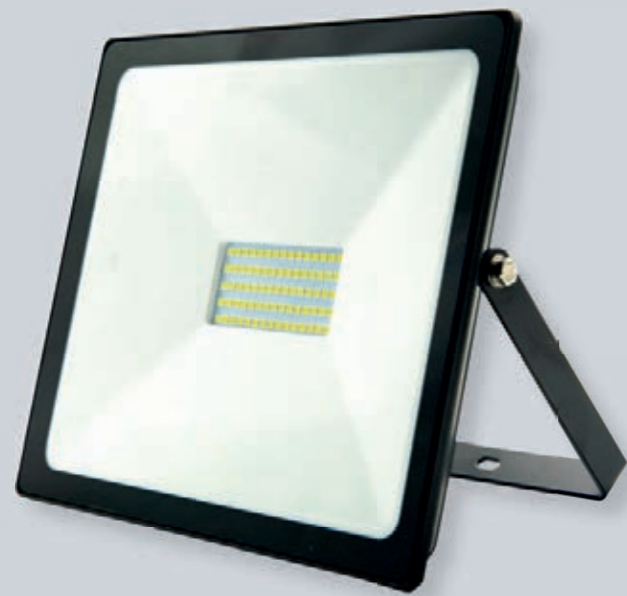

XENA LED

Stínítko: sklo
Montura: hliník, černá
LED světelný zdroj součástí svítidla

Venkovní LED reflektor.

- > Vyzařovací úhel 120 stupňů.
- > Velmi jednoduchý a funkční design.
- > Pro venkovní použití (fasády, sklady, venkovní rampy, terasy apod.).
- > Možnost natáčení směru světla.
- > Velmi vysoký poměr výkon / spotřeba.
- > Dlouhá životnost až 30 000 hodin.
- > Použití v prostředí s velkým rozsahem okolních teplot.

230 V ~ 50 Hz

Třída I. CE

Typ	EAN / Katalogové číslo	Příkon	Světelný tok (lm)	Teplota chromatičnosti (K)	Rozměry (mm)		Krytí IP	MOC bez DPH	
					d × v × š				
XENA LED 20W/4000K	8595583239005	LED 20W	1600	4000	140 × 125 × 25		65	198 Kč	7,61 €
XENA LED 50W/4000K	8595583239012	LED 50W	4000	4000	206 × 160 × 34		65	481 Kč	18,49 €

LEON INT
LEON EXT
LEON KOMPAKT

Mikrovlnné senzory pro použití mimo svítidla. (LEON EXT) a vnitřní použití do svítidel (LEON INT, KOMPAKT) jsou vhodné pro prostory s častým pohybem osob – chodby, schodiště, haly, toalety atd. LEON INT a LEON KOMPAKT je možnost montovat do většiny svítidel Fulgur i do svítidel jiných výrobců, a to spolu se žárovkou do max. výkonu 60 W. Nastavení intenzity světla při sepnutí 2–2000 LUX (toto nastavení umožňuje definovat, při jaké intenzitě okolního světla senzor sepne).

- > Spotřeba: 0,9 W
- > Doba svícení: 1–12 min.
- > Dosah senzoru: 1–8 m
- > Detekční úhel: 360°

LEON INT (SMALL)

LEON EXT

LEON KOMPAKT

230 V ~ 50 Hz

Třída II. CE

Typ	EAN / Katalogové číslo	Max. zátěž spínání	Rozměry (mm)		Krytí IP	MOC bez DPH	
			průměr × výška	d × v × š			
S LEON KOMPAKT	8594010508790	800W	195 × 95 × 50		20	536 Kč	20,61 €
S LEON INT	8594010506444	1200W	67 × 39 × 25		20	542 Kč	20,84 €
S LEON EXT	8594010506437	1200W	95 × 43		20	670 Kč	25,78 €

pozn. S – svítidlo se senzorem pohybu

MULTIFUNKČNÍ REFLEKTOR LED

Přenosný nabíjecí LED Multifunkční reflektor s funkcí powerbanky. Malé rozměry, robustní provedení, gumové kraje, vodotěsné provedení IPx4 je ideální kombinací vlastností pro přenosné pracovní světlo, jenž najde uplatnění jak v domácnosti tak kempingu a jiných aplikacích nezávislých na elektrické síti.

- > Volba režimu svícení 100% / 30% / SOS blikání
- > Životnost LED až 25 000 hodin.
- > Integrované Li-ion akumulátory 4400 mAh.
- > Doba svícení na jedno nabití: 3 hod. (režim 100%).
- > LED indikace stavu nabití akumulátoru.
- > Počet nabití akumulátoru až 500 cyklů.
- > 5V USB nabíječka.
- > Otočný držák je součástí svítidla.
- > Součástí USB kabel.
- > Plastové.
- > Magnetky.