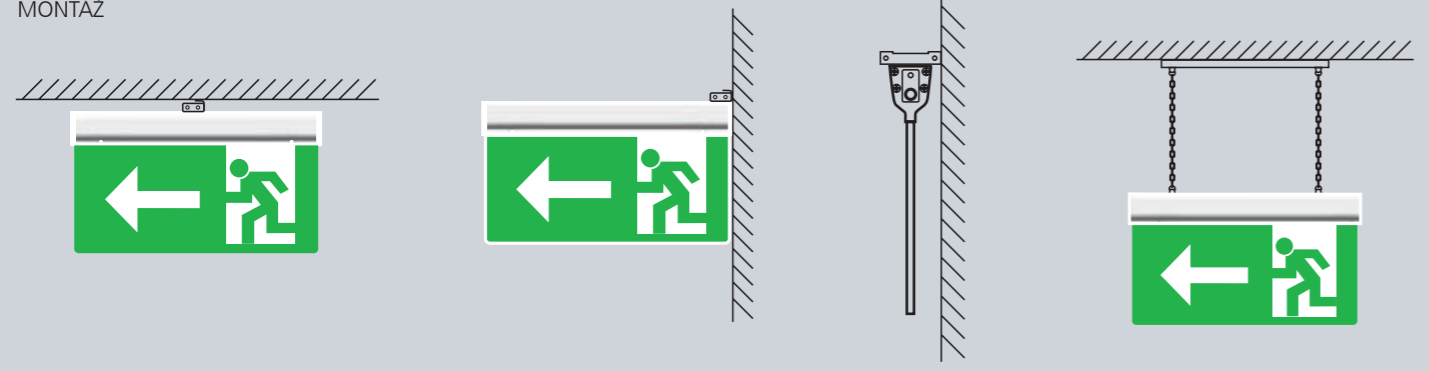

MONTÁŽ

UNIXIT (P+L)

UNIXIT D