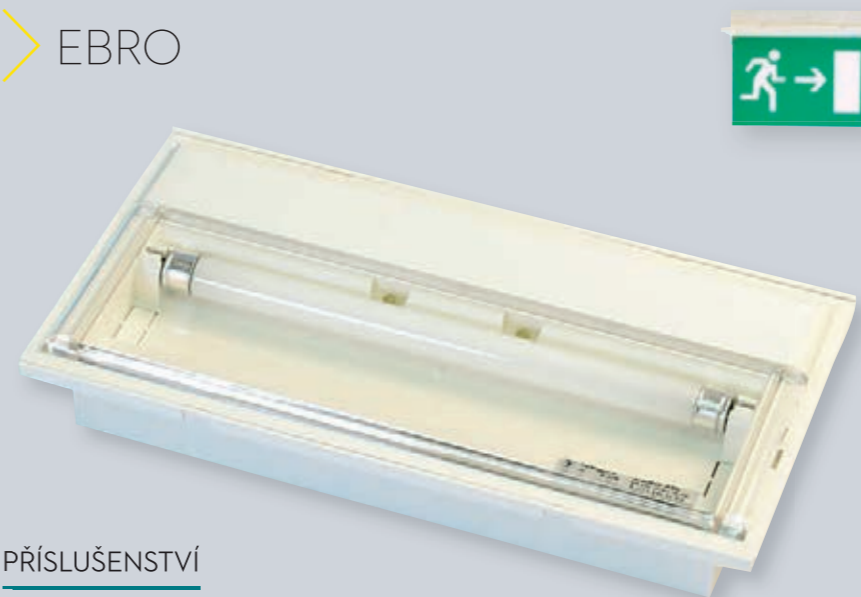

P – IP65 | C – kombinované svítidlo
RED – bez nouzového modulu

EBRO

Typ	stropní nebo nástěnné nouzové svítidlo
Montura	ABS plast
Stínítko	polykarbonát
Uchytení stínítko	2 šrouby
Možnost zapuštěné montáže do podhledu i do zdi. Možnost připevnění oboustranného praporeku s piktogramem.	
Napájecí napětí	230 V ~ 50 Hz
Třída II. CE	
Montáž	