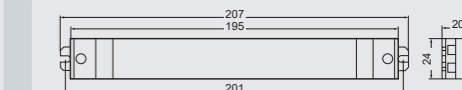

EYE

LED

NOVINKA