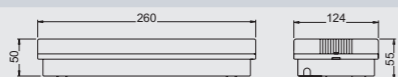

NOUZOVÁ SVÍTIDLA FULGUR

NOUZOVÁ SVÍTIDLA FULGUR

EYE

LED

NOVINKA

Montáž

230 V ~ 50 Hz

Třída II. CE