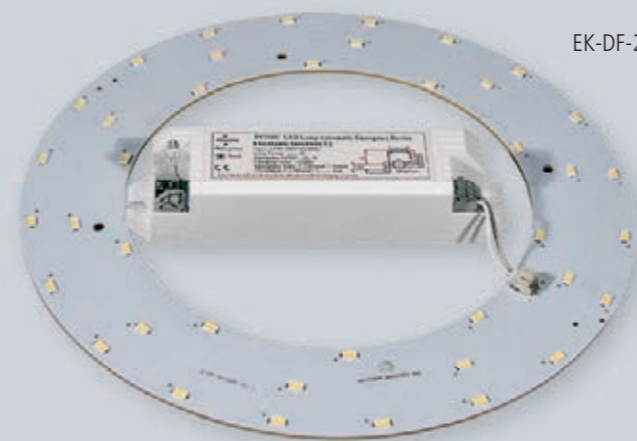

Velmi jednoduchá montáž pomocí magnetů (součást balení typu BL) nebo pomocí šroubů.

Montáž  

230 V ~ 50 Hz | Třída I.  Ra 83

EK-DF-268C LED NOUZOVÝ MODUL

EK-DF-268C + LED PCB 20W

EK-DF-268C

230 V ~ 50 Hz | Třída II.  Ra 83