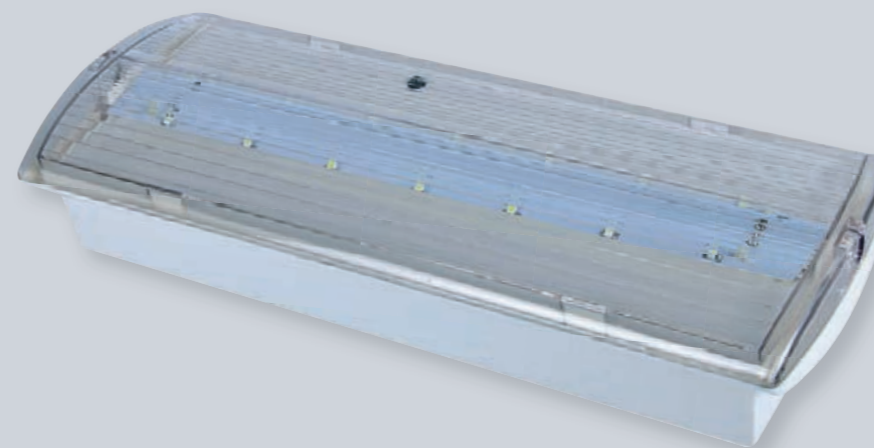

FIWA LED – SELENA

LED

Typ	EAN / Katalogové číslo	LED	Světelný tok (lm) v nouzovém režimu (lm)	Provoz	Doba svícení v nouzovém režimu (h)	Rozměry (mm) d x v x š	Krytí IP	MOC bez DPH		
N	FIWA SELENA 460 LED-3 SA	8595583223134	6	60	trvalé	3	200 x 100 x 50	42	831 Kč	31,98 €

SA – trvalé/kombinované svítidlo
Univerzální piktogram součástí balení svítidla.