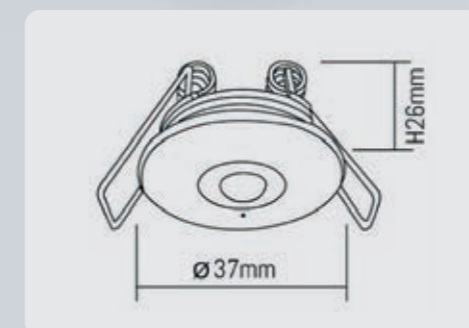

NOUZOVÁ SVÍTIDLA FULGUR

NOUZOVÁ SVÍTIDLA FULGUR

EYE

LED

NOVINKA

Montáž

230 V ~ 50 Hz

Třída II. CE