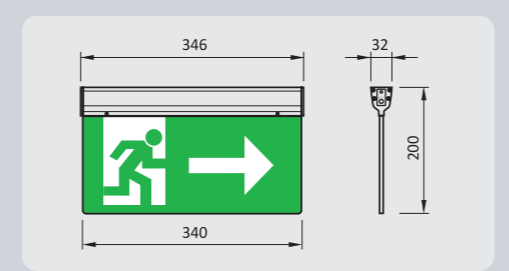

MONTÁŽ

UNIXIT (P+L)

UNIXIT D

230 V ~ 50 Hz | Třída I. CE

Typ	EAN / katalogové číslo	LED	Světelný tok (lm) v nouzovém režimu (lm)	Provoz	Doba svícení v nouzovém režimu (h)	Rozměry (mm) d x v x š	Krytí IP	MOC bez DPH
N UNIXIT 340 (D)	8595583223226	3,5W	19	trvalé	3	346 x 200 x 32	20	896 Kč, 34,45 €
N UNIXIT 340 (P+L)	8595583209763	3,5W	19	trvalé	3	346 x 200 x 32	20	896 Kč, 34,45 €
N UNIXIT 340 (EXIT)	8595583240643	3,5W	19	trvalé	3	346 x 200 x 32	20	1142 Kč, 43,92 €
UX01 (držák na stěnu/strop)	8595583209770							35 Kč, 1,32 €
UX02 (sada závěsu na strop)	8595583209787							87 Kč, 3,36 €