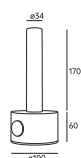

**LANTERN**  
DESK LAMPS

LANTERN mini

code	colour	base	W	K	lm
151-220082W-BI	□	1xE14	4W	2700K	400lm

LANTERN mini

code	colour	base	W	K	lm
151-110082W-BI	■	1xE14	4W	2700K	400lm

LANTERN mini

code	colour	base	W	K	lm
151-770082W-BI	■	1xE14	4W	2700K	400lm