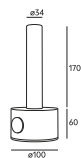

LANTERN mini

code	colour	base	W	K	lm
151-220082W-BI	□	1xE14	4W	2700K	400lm

LANTERN mini