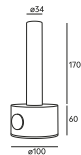

**LANTERN**  
DESK LAMPS

LANTERN mini

code	colour	base	W	K	lm
151-220082W-BI	□	1xE14	4W	2700K	400lm

LANTERN mini

code	colour	base	W	K	lm
151-110082W-BI	■	1xE14	4W	2700K	400lm

LANTERN mini

code	colour	base	W	K	lm
151-770082W-BI	■	1xE14	4W	2700K	400lm