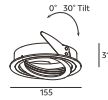

SPY R round

12V AC/DC IP20 1x G53 142 360° 0-30° 5-25 UGR <19