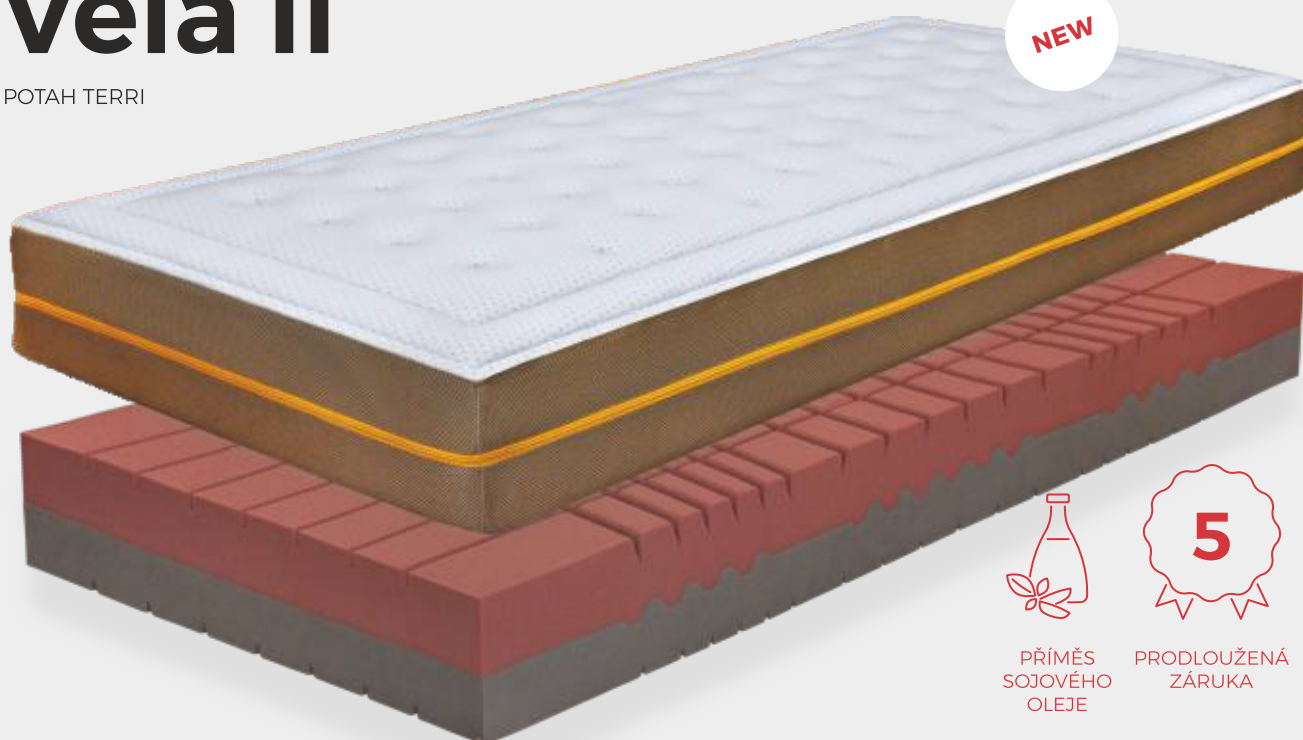

Vela II

POTAH TERRI

NEW