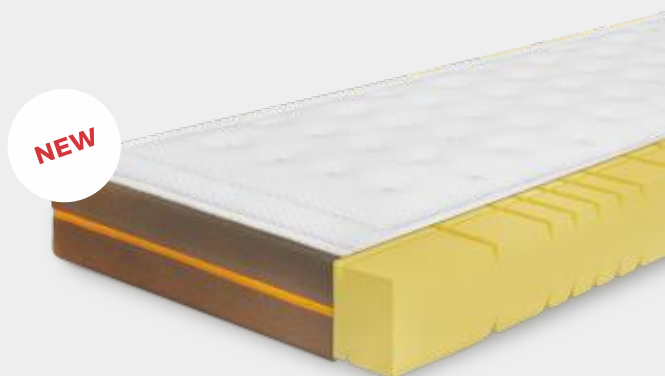

Menta Medium II

1stranná, H2 střední
7 zón
Studená HR pěna & SOJA olej
Měkčí ramenní oblast
Prodyšný potah
Snadno pratelný potah