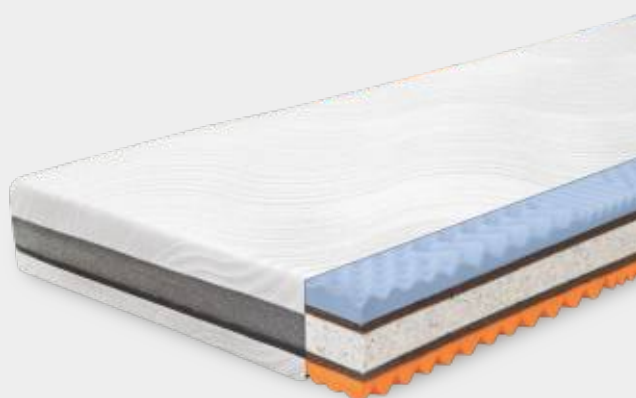

Hercul II

1stranná, H4 tuhá
5 zón
Studená HR pěna, pojená RE pěna + kokos
Snadno pratelný potah