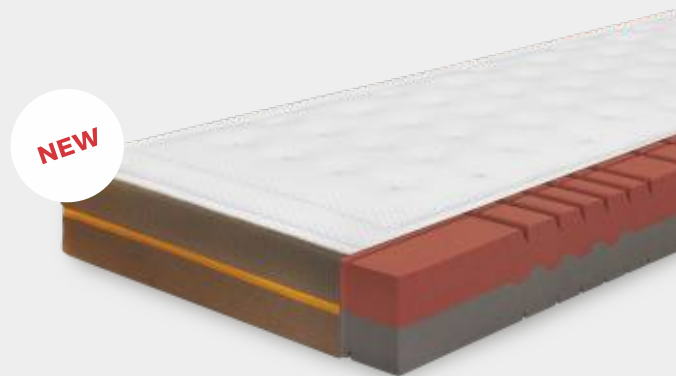

Vela II

2stranná, H1 měkčí + H2 střední
7 zón
Studená HR pěna & SOJA olej
Měkčí ramenní oblast
Snadno pratelný potah
Prodyšný potah
Antialergenní úprava (nelepené jádro)