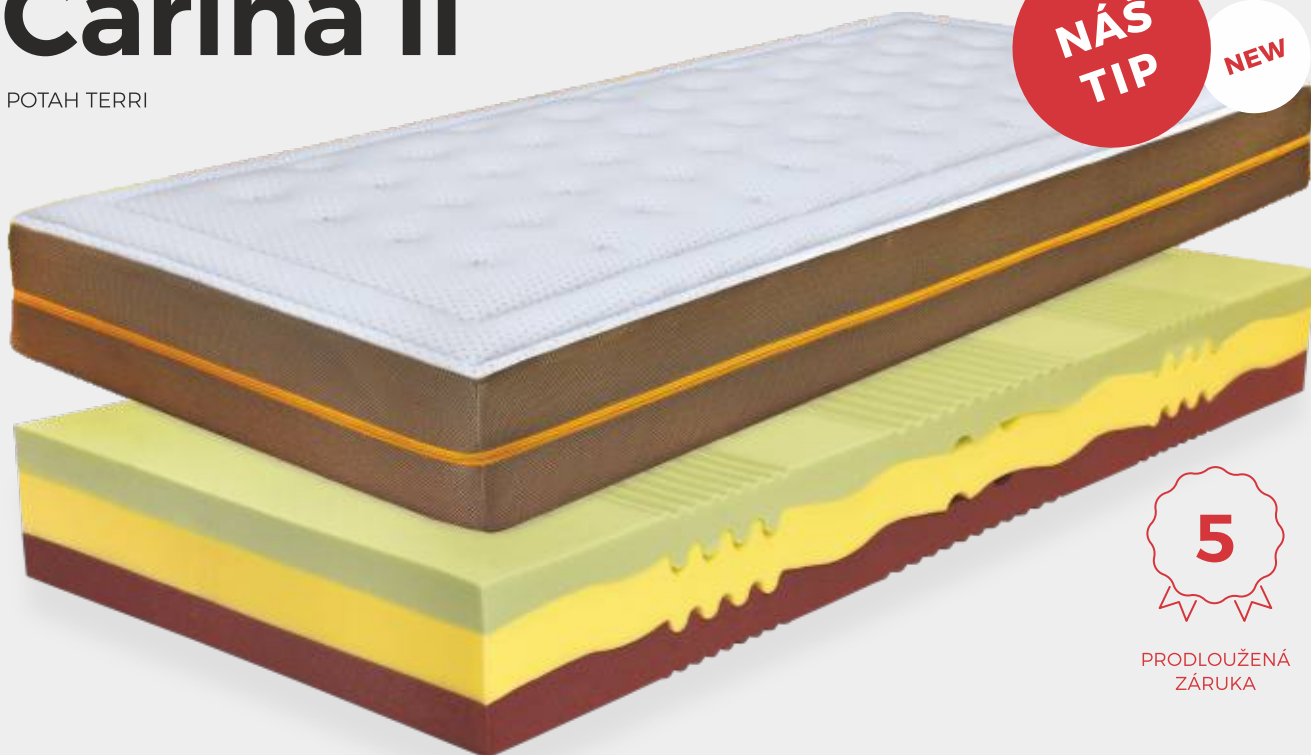

Carina II

POTAH TERRI

NÁŠ
TIP

NEW

5

PRODLOUŽENÁ
ZÁRUKA

Pohodlí

H1 měkčí

1STRANNÁ

Opora

7

7 ZÓN

Materiál

STUDENÁ HR PĚNA & SOJA OLEJ
+ PAMĚŤOVÁ PĚNA & SOJA OLEJ

Hodnoty

130
kg

27 cm

MĚKČÍ
RAMENNÍ
OBLAST

SNADNO
PRATELNÝ
POTAH

PRODYŠNÝ
POTAH

ANTI
ALERGENNÍ
ÚPRAVA

PŘÍMĚS
SOJOVÉHO
OLEJE

Regenerace pro unavené tělo

Odlehčete svým kloubům a zádům s matrací Carina. Speciálně 27 cm vysoká matrace s různě tuhými vrstvami optimálně podpírá vaši páteř a kopíruje její přirozený tvar. Bolavým zádům, svalům i kloubům ulehčí paměťová pěna, díky které se po ránu můžete rozloučit se ztuhlým šjovým svalstvem. Nelepené vzdušné jádro je pak ideální především pro alergiky.

IDEÁLNÍ KOMBINACE

Rošt Trioflex Motor Quattro Memory, pro dokonalý odpočinek

4 motory nezávisle na sobě polohují hlavovou, bederní, stehenní a lýtkovou část roštu tak, abyste se vždy skvěle vyspali.