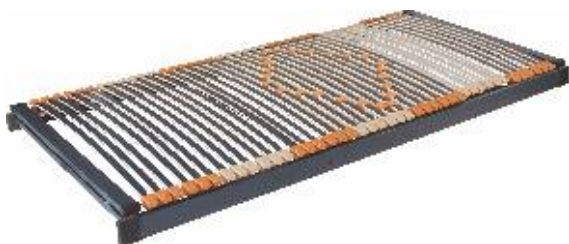

Menta Soft II

POTAH TERRI

NEW

5

PRODLOUŽENÁ
ZÁRUKA

Pohodlí

H1 měkčí

1STRANNÁ

Opora

7

7 ZÓN

Materiál

STUDENÁ HR PĚNA & SOJA OLEJ

Hodnoty

130
kg

23 cm

MĚKČÍ
RAMENNÍ
OBLAST

SNADNO
PRATELNÝ
POTAH

PRODYŠNÝ
POTAH

ANTI
DEKUBITNÍ
PROŘEZY

PŘÍMĚS
SOJOVÉHO
OLEJE

Svěží spánek bez starostí

Rádi spíte na opravdu měkké a poddajné matraci? Menta se díky důmyslným prořezům pěny se SOJA olejem postará o vaše pohodlí, prokrvení jednotlivých částí těla a zamezí vzniku proleženin. Každé ráno se probudíte svěží a bez bolesti ramen či kolien díky změkčeným zónám.

IDEÁLNÍ KOMBINACE

Rošt Trioflex, pro příjemná rána

Díky vysokému počtu úzkých lamel se rošt skvěle přizpůsobí tlaku vašeho těla. Vyšší počet posuvných objímek umožní regulaci větší plochy roštu.