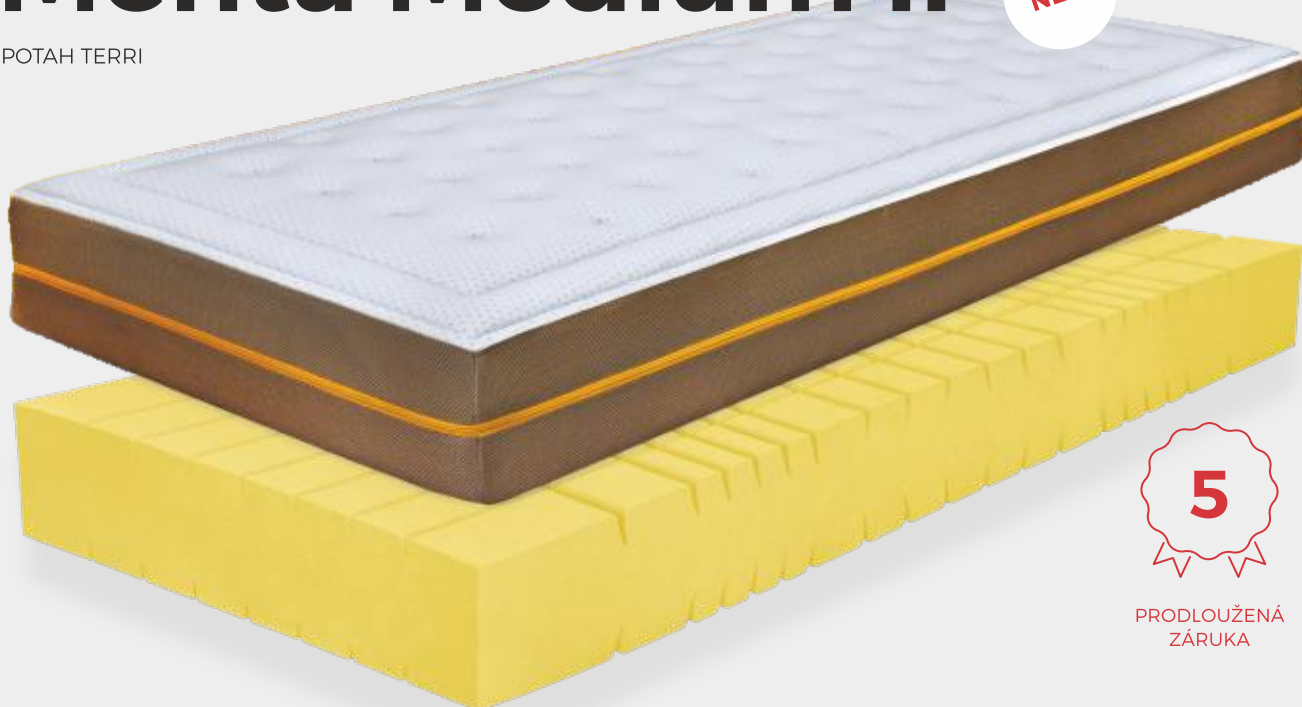

Menta Medium II

NEW

POTAH TERRI

5

PRODLOUŽENÁ
ZÁRUKA

Pohodlí

H2 střední

1STRANNÁ

Opora

7 ZÓN

Materiál

STUDENÁ HR PĚNA & SOJA OLEJ

Hodnoty

130
kg

23 cm

MĚKČÍ
RAMENNÍ
OBLAST

SNADNO
PRATELNÝ
POTAH

PRODYŠNÝ
POTAH

ANTI
DEKUBITNÍ
PROŘEZY

PŘÍMĚS
SOJOVÉHO
OLEJE

Komfortní spánek pro náročné

Menta Medium je matrace, která se vám přizpůsobí. Jednotlivé zóny mají různou tuhost, které individuálně kopírují anatomii vašeho těla. Tužší bederní část a změkčení v oblasti ramen zajistí správnou polohu páteře v jakékoli fázi vašeho spánku. Perfektní ventilaci vzduchu pak umožní důmyslný prořez jádra.

IDEÁLNÍ KOMBINACE

Rošt Portoflex, pro klidná bedra

Nastavte si ideální tuhost v oblasti beder a nechte tak tělo ještě více relaxovat. Rošt je pohodlný a odolný, podpoří vaši páteř a zbytečně nezatíží vaše ramena.