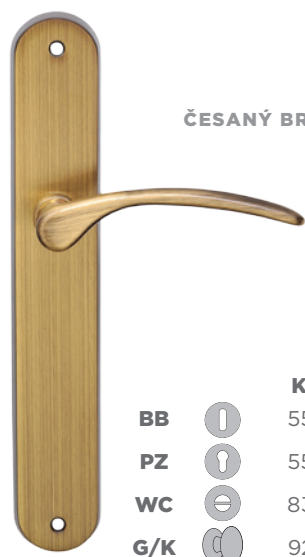

IBIZA

ČESANÝ BRONZ

		KČ	KČ s DPH
BB		558	675
PZ		558	675
WC		838	1 014
G/K		922	1 116