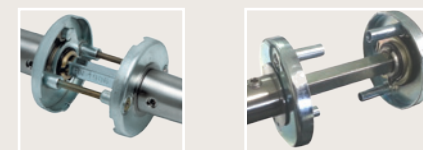

ZAJIŠTĚNÍ KLIK

Zajišťovací červík hrotem prorazí stěnu čtyřhranu a **znemožní nežádoucí pohyb kliky.**

NIZOZEMSKÝ VÝROBCE ARTITEC

Tradiční mezinárodní rodinná společnost, jejíž produkty se prodávají ve více než 80 zemích světa. Specializuje se zejména na vývoj a výrobu dveřní techniky prémiové kvality, madla a kliky s antibakteriální povrchovou úpravou HC3, odolnou povrchovou úpravou PVD, objektové kování v 3. a 4. třídě (EN1906) s protipožárním certifikátem a **zárukou 10 let.**