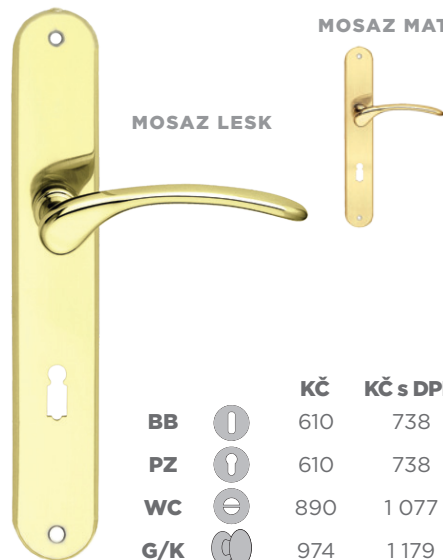

		KČ	KČ s DPH
BB		610	738
PZ		610	738
WC		890	1 077
G/K		974	1 179

IBIZA

ČESANÝ BRONZ

		KČ	KČ s DPH
BB		558	675
PZ		558	675
WC		838	1 014
G/K		922	1 116

IBIZA

MOSAZ MAT

MOSAZ LESK

		KČ	KČ s DPH
BB		610	738
PZ		610	738
WC		890	1 077
G/K		974	1 179