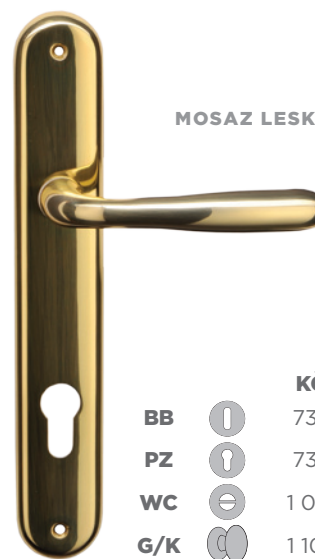

OMEGA

MOSAZ LESK

		KČ	KČ s DPH
BB		738	893
PZ		738	893
WC		1 018	1 232
G/K		1 102	1 333