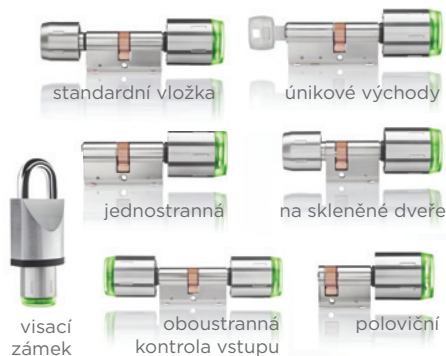

- digitální bezpečnostní vložka prémiové kategorie
- paměť **5000 uživatelů, 2000 záznamů**
- **rychlá a snadná montáž**, okamžité použití
- bez kabelů a nutného zásahu do dveří
- certifikáty nejvyšší bezpečnosti **VdS BZ + a SKG *****
- prachotěsnost a vodotěsnost **IP66**
- požární odolnost **T90**
- **Plug & Play** - v případě změny rozměru (výměny dveří) ušetříte
- dostupné v různých provedeních - na únikové východy, visací zámek, na skleněné dveře apod.