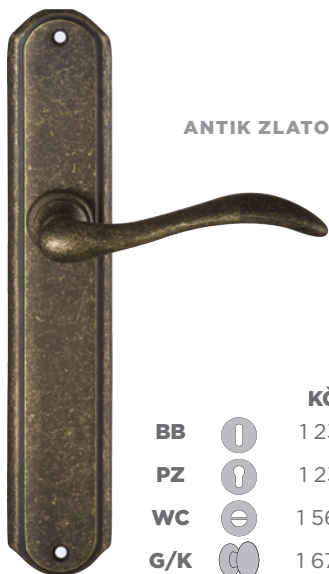

		KČ	KČ s DPH
BB		1 325	1 603
PZ		1 325	1 603
WC		1 605	1 942
G/K		1 745	2 111

LUX

HLINÍK CHAMPAGNE

HLINÍK STŘÍBRNÝ

		KČ	KČ s DPH
BB		201	243
PZ		201	243
WC		282	341
G/K		307	371

ALTEA

ANTI K ZLATOHNĚDÁ

		KČ	KČ s DPH
BB		1 231	1 490
PZ		1 231	1 490
WC		1 567	1 896
G/K		1 679	2 032