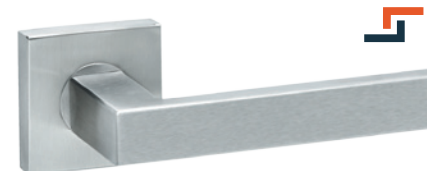

DESIGN: DND TECHNICAL DIVISION

ČERNÁ MAT

		KČ	KČ s DPH
BB	ⓘ	1 635	1 978
PZ	ⓘ	1 635	1 978
WC	⊖	1 932	2 338

SMART S

CHROM LESK/CHROM MAT

		KČ	KČ s DPH
BB	ⓘ	690	835
PZ	ⓘ	690	835
WC	⊖	1 026	1 241

METRO S

NEREZ