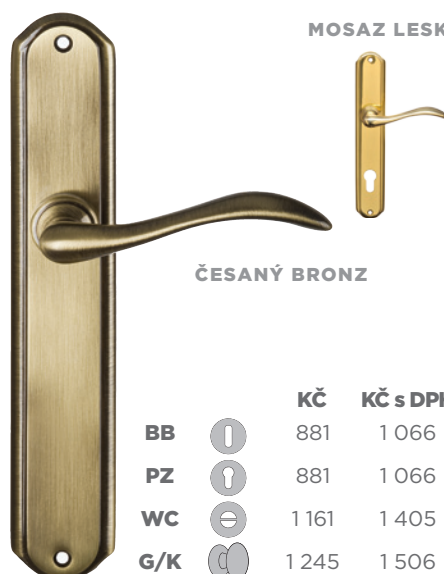

ALTEA

MOSAZ LESK

ČESANÝ BRONZ

		KČ	KČ s DPH
BB		881	1 066
PZ		881	1 066
WC		1 161	1 405
G/K		1 245	1 506