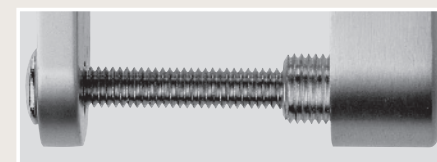

BEZP. ROZETA 811 PZ

		HLINÍK STŘÍBRNÝ NEREZ	
		KČ	KČ s DPH*
		245	296

BEZP. ROZETA 7030

	HLINÍK STŘÍBRNÝ			
			KČ	KČ s DPH
	STŘÍBRO	●	699	846
	BRONZ	●	756	915

BEZPEČNOSTNÍ ROZETY OVÁLNÉ S PŘEKRYTÍM

	NEREZ							
					KČ	KČ s DPH*		
					92455 - 15 mm	967 1170		

BEZP. ROZETA 812 PZ

		HLINÍK STŘÍBRNÝ NEREZ	
		KČ	KČ s DPH*
		312	378

BEZP. ROZETA 7031

	HLINÍK STŘÍBRNÝ			
			KČ	KČ s DPH
	STŘÍBRO	●	952	1152
	BRONZ	●	1 092	1 321

BEZPEČNOSTNÍ ROZETY HRANATÉ

	NEREZ					
					KČ	KČ s DPH*
					92460 - 6 mm	677 819
					92461 - 10 mm	774 937
92462 - 15 mm	890 1 077					

BEZP. ROZETA 813 PZ

		HLINÍK STŘÍBRNÝ NEREZ	
		KČ	KČ s DPH*
		159	192

BEZP. ROZETA 6533

	HLINÍK STŘÍBRNÝ		KČ	KČ s DPH
	STŘÍBRO	●	412	499
	CHAMPAGNE	●	559	676
	BRONZ	●	559	676
	BÍLÝ	●	559	676
	NEREZ	●	688	832

ROZETY 5008

	NEREZ					
					KOVOVÁ SPODNÍ KONSTRUKCE	
					KČ	KČ s DPH*
					77	93

BEZP. ROZETA 814 PZ

		HLINÍK STŘÍBRNÝ NEREZ	
		KČ	KČ s DPH*
		224	271

BEZP. ROZETA 7156

	HLINÍK STŘÍBRNÝ				
			KČ	KČ s DPH	
	STŘÍBRO	●	744	900	
	BRONZ	●	1 064	1 287	
NEREZ	●	1 092	1 321		

SNADNÁ MONTÁŽ

- jednoduchá výměna starého kování za nové - možnost rozpětí šroubů jak na kování R1
- odpružené překrytí bezpečnostní vložky se přizpůsobí vložce přečnickující ze dveří
- kování je pravo-levé - bezproblémová montáž

VYHOTOVENÍ

- povrchy: hliník stříbrný (F1), hliník bronz (F4) a hliník nerez (F9)
- rozteče: 72 mm, 90 mm, 92 mm, pokud není uvedeno jinak (jak změřit rozteč kování se dozvíte na str. 2)
- součástí balení je i spojovací materiál na tloušťku dveří 40-45 mm
- nestandardní rozměry (69-75 mm, 79-85 mm) za příplatek

dieckmann®