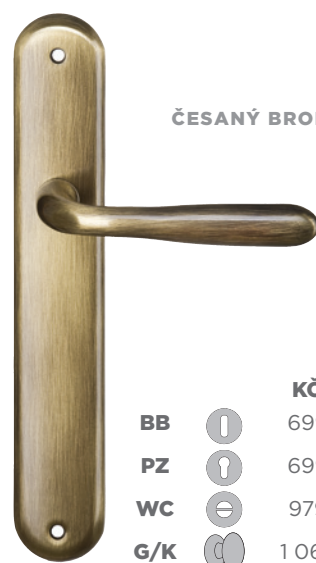

ALT WIEN

ČESANÝ BRONZ

		KČ	KČ s DPH
BB		753	911
PZ		753	911
WC		1 033	1 250
G/K		1 117	1 352

OMEGA

NIKL MAT

		KČ	KČ s DPH
BB		777	940
PZ		777	940
WC		1 057	1 279
G/K		1 141	1 381

OMEGA

ČESANÝ BRONZ