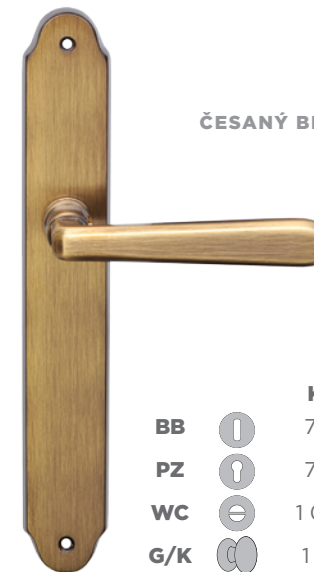

MOSAZ MAT

ALT WIEN

ČESANÝ BRONZ

		KČ	KČ s DPH
BB		753	911
PZ		753	911
WC		1 033	1 250
G/K		1 117	1 352