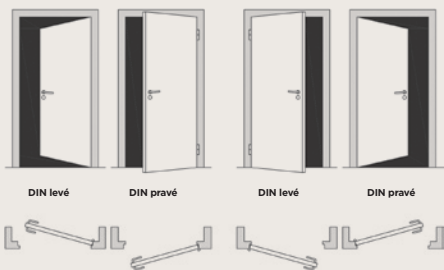

metal
ia
architekt partner

SPECIALISTA NA DVEŘNÍ TECHNIKU
30 LET NA TRHU

KATALOG

BEZPEČNOSTNÍ
KOVÁNÍ

BEZPEČNOSTNÍ
VLOŽKY

ELEKTRONICKÉ
UZAMYKÁNÍ

KLIKY NA DVEŘE

KLIKY NA OKNA

MADLA NA DVEŘE

OBJEKTOVÉ
KOVÁNÍ

PANIKOVÉ KOVÁNÍ

PANTY

-  **POVRCHOVÁ ÚPRAVA SE ZÁRUKOU 3 ROKY**
-  **POVRCHOVÁ ÚPRAVA SE ZÁRUKOU 5 LET**
-  **POVRCHOVÁ ÚPRAVA SE ZÁRUKOU 10 LET**
-  **POVRCHOVÁ ÚPRAVA SE ZÁRUKOU 20 LET**
-  **POVRCHOVÁ ÚPRAVA SE ZÁRUKOU 30 LET**
-  **ZÁRUKA 10 LET**
-  **MECHANIZMUS KLIKY SE ZÁRUKOU 10 LET**
-  **POŽÁRNÍ ODOLNOST T90**
-  **POŽÁRNÍ ODOLNOST**
-  **UŠLECHTILÁ OCEL PODLE NORMY AISI 304**
-  **UŠLECHTILÁ OCEL PODLE NORMY AISI 316**
-  **TŘÍDA POUŽITÍ 3 PODLE EN 1906**
-  **TŘÍDA POUŽITÍ 4 PODLE EN 1906**
-  **EKOLOGICKÁ TECHNOLOGIE NANÁŠENÍ POVRCHOVÉ ÚPRAVY VÝJIMEČNÉ KVALITY**