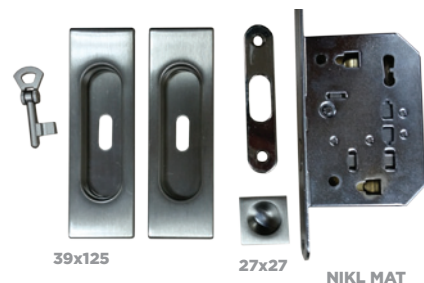

MUŠLE SE ZÁMKEM

NIKL MAT
Ø56

	KČ	KČ s DPH
SET MOSAZ LESK	678	820
SET MOSAZ MAT	678	820
SET ČESANÝ BRONZ	678	820
SET CHROM MAT	698	845
SET NIKL MAT	698	845

MUŠLE SE ZÁMKEM

39x125
27x27
NIKL MAT

	KČ	KČ s DPH
SET BB	894	1 082
SET WC	1 017	1 231