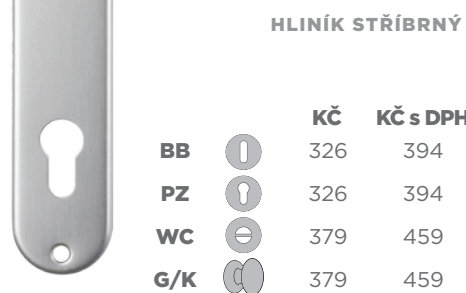

HLINÍK CHAMPAGNE

HLINÍK STŘÍBRNÝ

		KČ	KČ s DPH
BB		215	260
PZ		215	260
WC		307	371
G/K		307	371

EMA

HLINÍK NIKL

HLINÍK STŘÍBRNÝ

		KČ	KČ s DPH
BB		326	394
PZ		326	394
WC		379	459
G/K		379	459

MODERN