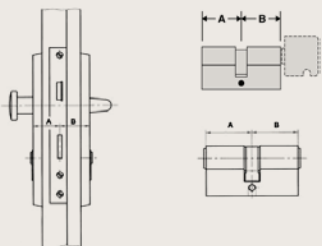

JAK MĚŘIT CYLINDRICKOU VLOŽKU

ISEO F5

30/35 mm s 3 kl. **KČ** 413 **KČ s DPH** 500

ISEO R6

30/35 mm s 3 kl. **KČ** 698 **KČ s DPH** 845

GERA 3000

30/35 mm s 3 kl. **KČ** 1 340 **KČ s DPH** 1 621

PŘÍDAVNÉ FUNKCE A KLÍČE