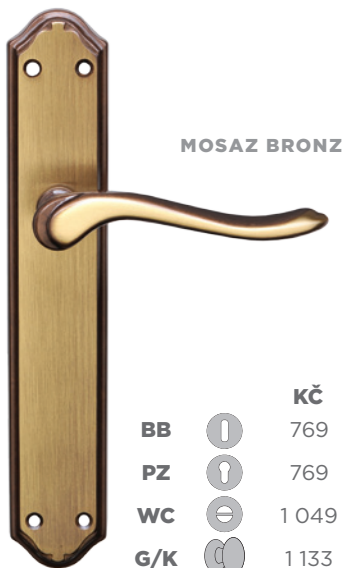

MOZART

MOSAZ BRONZ

		KČ	KČ s DPH
BB		769	930
PZ		769	930
WC		1 049	1 269
G/K		1 133	1 371