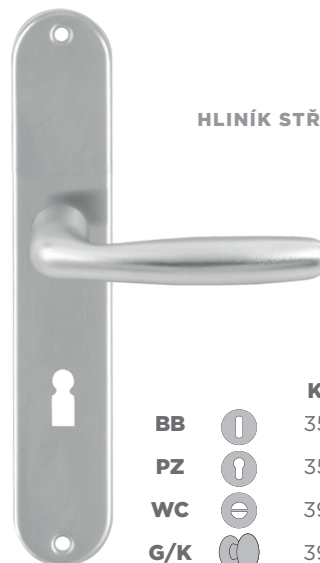

		KČ	KČ s DPH
BB		215	260
PZ		215	260
WC		307	371
G/K		307	371

EMERALD

HLINÍK STŘÍBRNÝ

		KČ	KČ s DPH
BB		307	371
PZ		307	371
WC		424	513
G/K		424	513

VERENA

HLINÍK STŘÍBRNÝ

		KČ	KČ s DPH
BB		359	434
PZ		359	434
WC		399	483
G/K		399	483