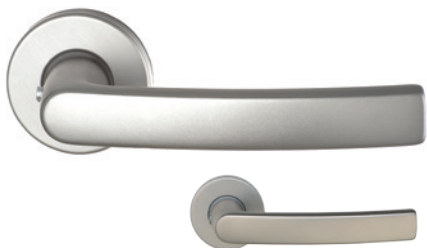

EMA R

HLINÍK STŘÍBRNÝ

HLINÍK NIKL

		KČ	KČ s DPH
BB		291	352
PZ		291	352
WC		390	472
G/K		390	472