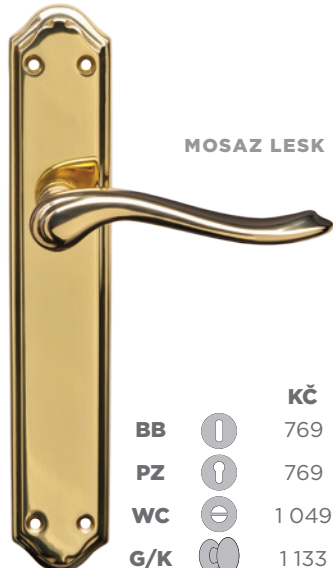

MOZART

MOSAZ LESK

		KČ	KČ s DPH
BB		769	930
PZ		769	930
WC		1 049	1 269
G/K		1 133	1 371