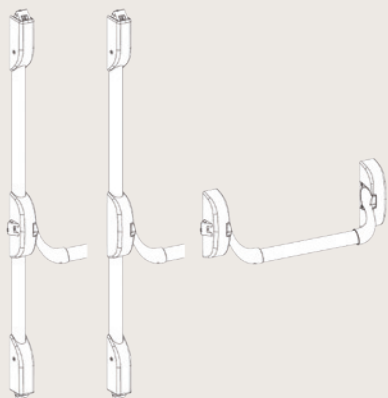

PANIKOVÁ KOVÁNÍ

Všechny panikové kování v souladu se standardem EN 1125: 2008 jsou určeny k použití v panikových situacích. Mají zajistit spolehlivý a bezpečný únik dveřmi s použitím minimální námahy lehkým zatlačením na dveře bez jakékoliv znalosti zařízení na otevření dveří. Používají se na dveřích únikových východů z veřejných budov (škol, úřadů, kin, divadel, nákupních středisek, sportovních hal, hotelů), které navštěvuje vyšší počet lidí.

JEDNOBODOVÉ I VÍCEBODOVÉ UZAMČENÍ