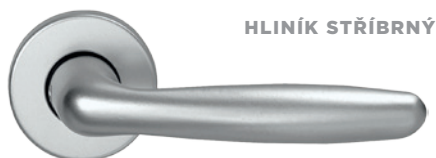

VERENA R

HLINÍK STŘÍBRNÝ

		KČ	KČ s DPH
BB		320	387
PZ		320	387
WC		431	522
G/K		431	522