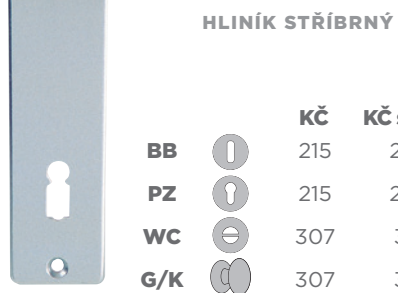

LUX

HLINÍK BRONZ

		KČ	KČ s DPH
BB		201	243
PZ		201	243
WC		282	341
G/K		307	371

LUX I

HLINÍK CHAMPAGNE

HLINÍK STŘÍBRNÝ

		KČ	KČ s DPH
BB		215	260
PZ		215	260
WC		307	371
G/K		307	371

LUCY