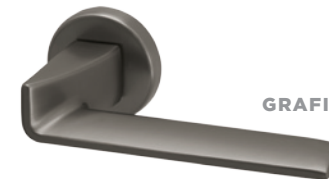

EDGE R

DESIGN: MANUELA BUCCI & DAVIDE DILIBERTO
-e

GRAFIT SATIN