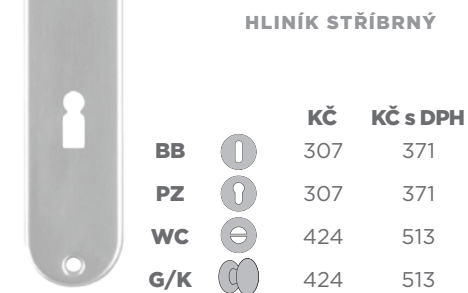

KČ	KČ s DPH
BB		307	371
PZ		307	371
WC		424	513
G/K		424	513