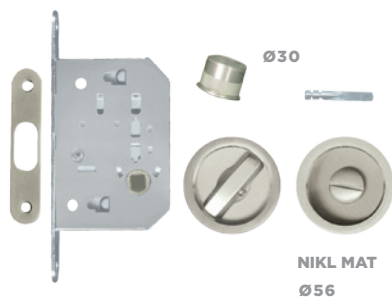

MUŠLE SE ZÁMKEM

NIKL MAT
Ø56

	KČ	KČ s DPH
SET MOSAZ LESK	678	820
SET MOSAZ MAT	678	820
SET ČESANÝ BRONZ	678	820
SET CHROM MAT	698	845
SET NIKL MAT	698	845

MUŠLE SE ZÁMKEM

39x125
27x27
NIKL MAT

	KČ	KČ s DPH
SET BB	894	1 082
SET WC	1 017	1 231