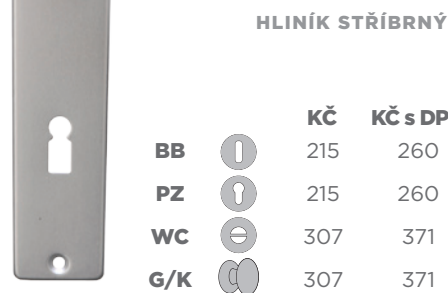

KČ	KČ s DPH
BB		215	260
PZ		215	260
WC		307	371
G/K		307	371