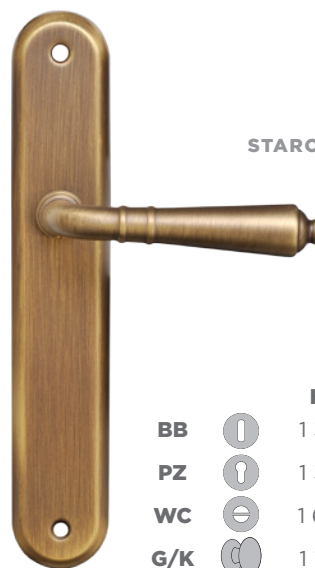

MOZART

MOSAZ BRONZ

		KČ	KČ s DPH
BB		769	930
PZ		769	930
WC		1 049	1 269
G/K		1 133	1 371

MOZART

MOSAZ LESK

		KČ	KČ s DPH
BB		769	930
PZ		769	930
WC		1 049	1 269
G/K		1 133	1 371

VALENCIA

STAROBRONZ