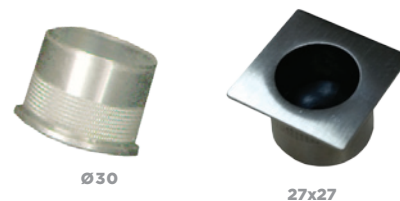

MUŠLE DO ČELA DVEŘÍ

Ø30
27x27

	KČ	KČ s DPH
NIKL MAT		
KULATÁ 30 mm	111	134
MOSAZ MAT		
KULATÁ 30 mm	101	122
MOSAZ BRONZ		
KULATÁ 30 mm	101	122
NIKL MAT		
HRANATÁ 27x27 mm	129	156