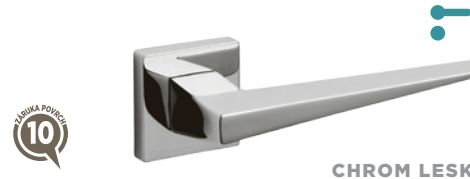

DENVER S

DESIGN: DANIEL LIBESKIND