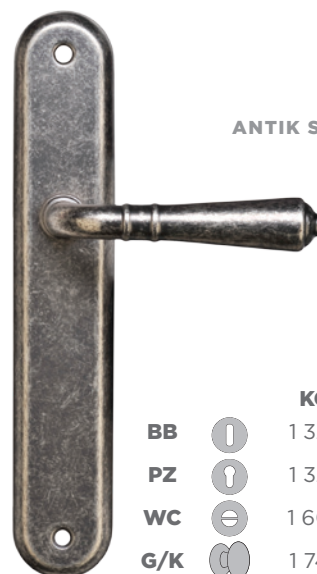

ALTEA

MOSAZ LESK

ČESANÝ BRONZ

		KČ	KČ s DPH
BB		881	1 066
PZ		881	1 066
WC		1 161	1 405
G/K		1 245	1 506

VALENCIA

ANTI K STŘÍBRNÁ

		KČ	KČ s DPH
BB		1 325	1 603
PZ		1 325	1 603
WC		1 605	1 942
G/K		1 745	2 111