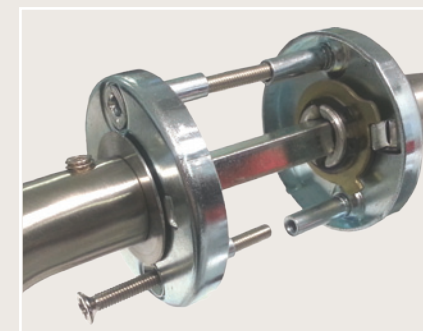

ZAJIŠTĚNÍ KLIK

Zajišťovací červík hrotem prorazí stěnu čtyřhranu a **znemožní nežádoucí pohyb kliky.**

NIZOZEMSKÝ VÝROBCE ARTITEC

Tradiční mezinárodní rodinná společnost, jejíž produkty se prodávají ve více než 80 zemích světa. Specializuje se zejména na vývoj a výrobu dveřní techniky prémiové kvality, madla a kliky s antibakteriální povrchovou úpravou HC3, odolnou povrchovou úpravou PVD, objektové kování v 3. a 4. třídě (EN1906) s protipožárním certifikátem a **zárukou 10 let.**