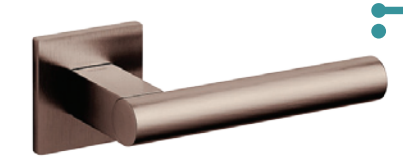

EUCLIDE S

DESIGN: NICOLA NOVELLETTA

SUPERBRONZ