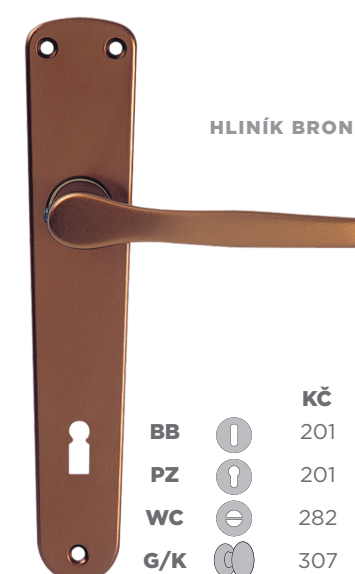

LUX

HLINÍK BRONZ

		KČ	KČ s DPH
BB		201	243
PZ		201	243
WC		282	341
G/K		307	371