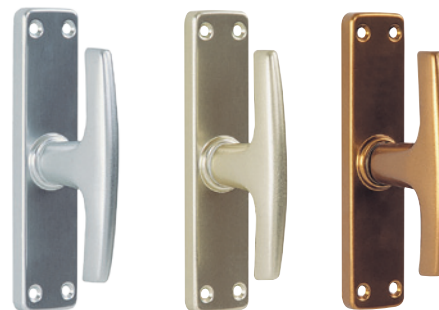

30GU ROZVORA

HLINÍK STŘÍBRNÝ   CHAMPAGNE   BRONZ

KČ   KČ s DPH
233   282