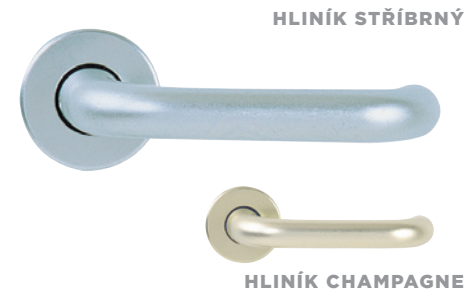

Bezpečnostní vložky DOM
- čtěte na str. 54.

LUX R

		KČ	KČ s DPH
BB		214	259
PZ		214	259
WC		307	371
G/K		364	440

LUX R

		KČ	KČ s DPH
BB		214	259
PZ		214	259
WC		307	371
G/K		364	440

MODERN R

		KČ	KČ s DPH
BB		307	371
PZ		307	371
WC		385	466
G/K		385	466