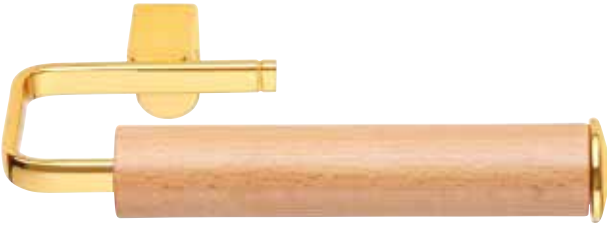

3514-7-005 Krom
Chrome

Gusto 24 Ayar altın serisi

3506-7-031-1 24 Ayar altın
24K gold

3506-7-031 24 Ayar altın
24K gold

3513-7-031 24 Ayar altın
24K gold

3510-7-031 24 Ayar altın
24K gold

3514-7-031 24 Ayar altın
24K gold