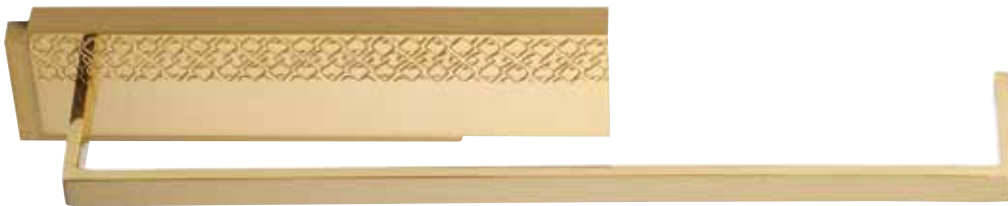

3513-113-003 Altın Rengi
Gold Color