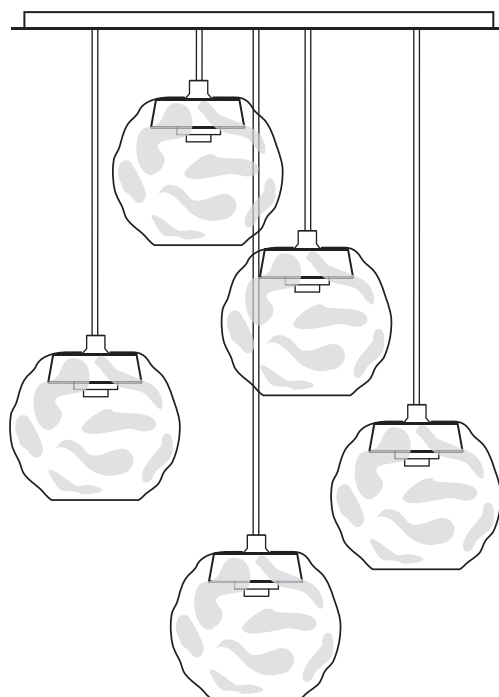

5x Element Easy Sphere Mini
Natural