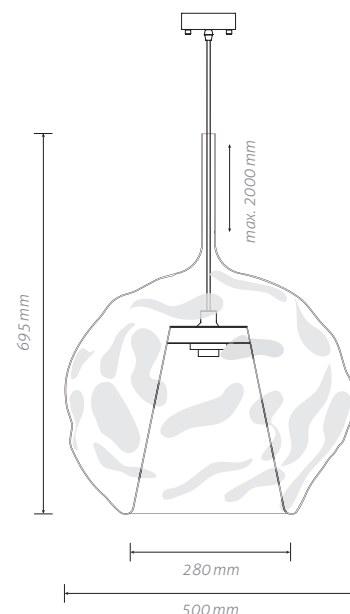

//

Prostředí	Vnitřní
Umístění	Strop
Napájení	230V-50Hz
Světelný zdroj	E27
Max. Příkon	Max. 60W
Ekvivalent LED zdroje	Max. 9W
Stupeň krytí	IP20
Třída ochrany	II.
Stmívatelné	Ne
Váha	7kg

Element Easy Space Sphere Lamp