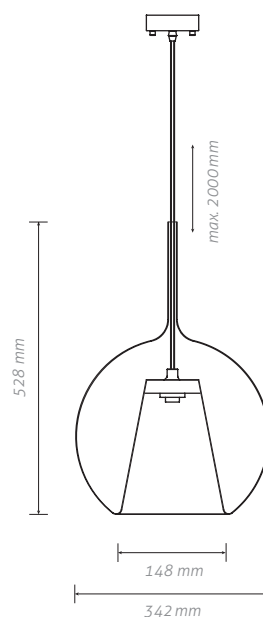

Prostředí	Vnitřní
Umístění	Strop
Napájení	230V-50Hz
Světelný zdroj	E27
Max. Příkon	Max. 60W
Ekvivalent LED zdroje	Max. 9W
Stupeň krytí	IP20
Třída ochrany	II.
Stmívatelné	Ne
Váha	3,5kg

Element Easy Space Sphere Natural Small