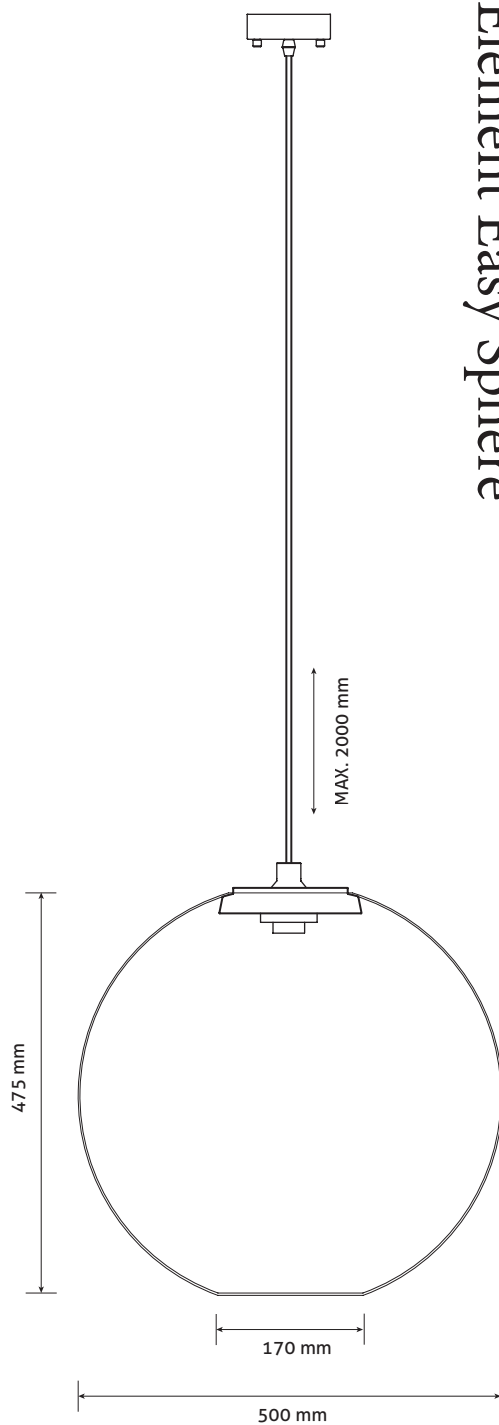

Element Easy Sphere