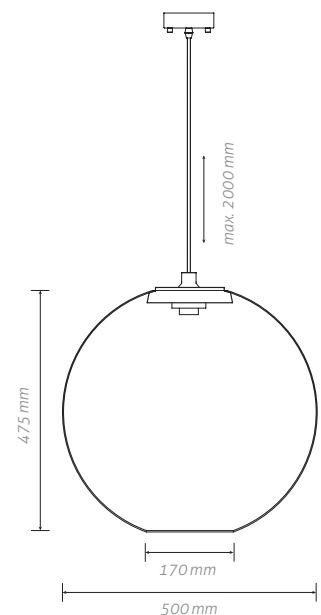

6 Foukané sklo

ruční výroba v České republice
čiré

EL-SP-E27

//

Prostředí	Vnitřní
Umístění	Strop
Napájení	230V-50Hz
Světelný zdroj	E27
Max. Příkon	Max. 60W
Ekvivalent LED zdroje	Max. 9W
Stupeň krytí	IP20
Třída ochrany	II.
Stmívatelné	Ne
Váha	6kg