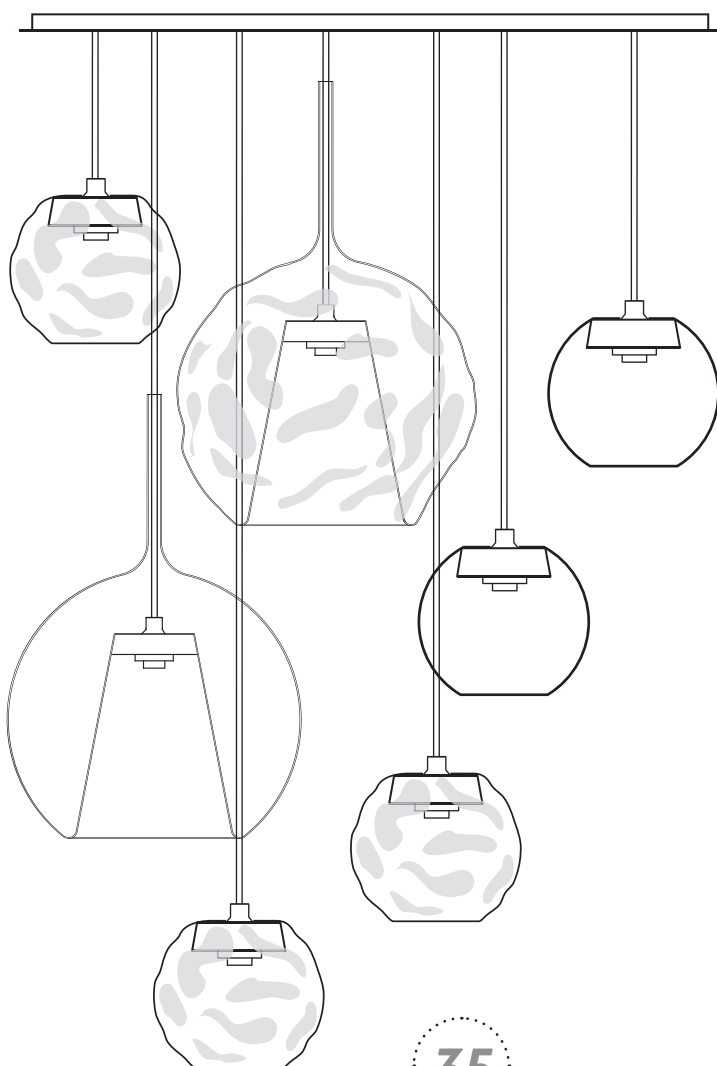

opracovaným dubovým komponentem. Je možné vybírat z barevné škály, jak barvu dřevěného dílu, tak závěsu. Provedení skla může být čisté či natural. Toto svítidlo vybízí k tvorbě lustrů tvořených z více kusů.

Element Easy Sphere
Mini Natural

Ukázka možných kombinací

Vytvořte si sami

3x Element Easy Sphere Mini

5x Element Easy Sphere Mini
Natural

3x Element Easy Sphere Mini Natural
2x Element Easy Sphere Mini
1x Element Easy Space Sphere Natural
1x Element Easy Space Sphere