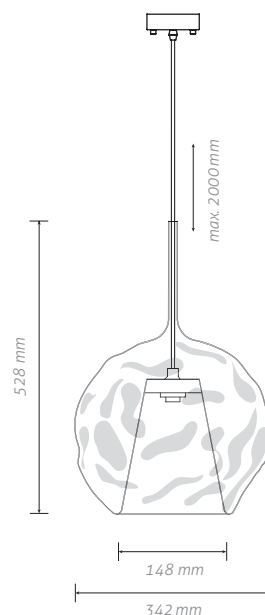

//

Prostředí	Vnitřní
Umístění	Strop
Napájení	230V-50Hz
Světelný zdroj	E27
Max. Příkon	Max. 60W
Ekvivalent LED zdroje	Max. 9W
Stupeň krytí	IP20
Třída ochrany	II.
Stmívatelné	Ne
Váha	3,5kg

Element Easy Space Sphere