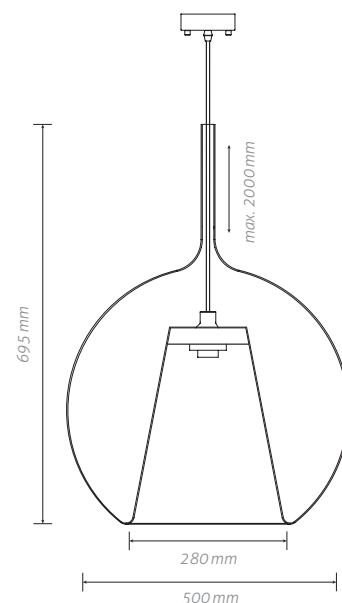

//

Prostředí	Vnitřní
Umístění	Strop
Napájení	230V-50Hz
Světelný zdroj	E27
Max. Příkon	Max. 60W
Ekvivalent LED zdroje	Max. 9W
Stupeň krytí	IP20
Třída ochrany	II.
Stmívatelné	Ne
Váha	7kg

Element Easy Space Sphere Natural