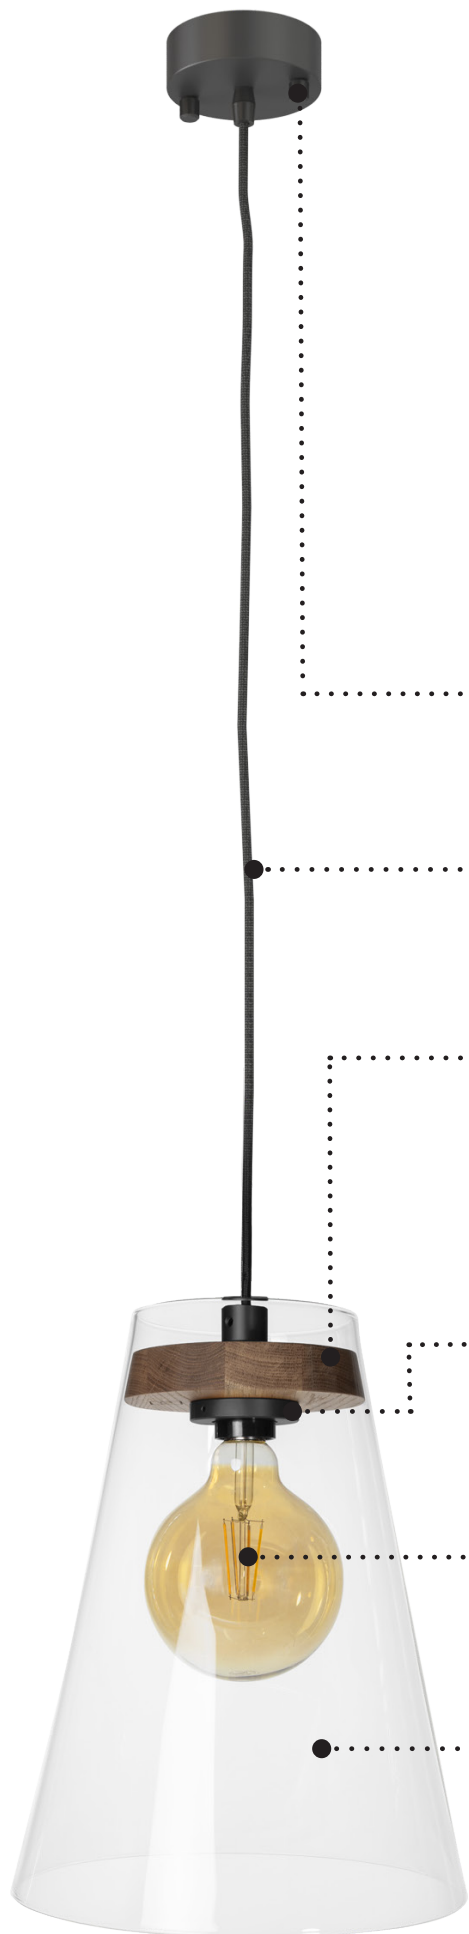

1 Hliníkový baldachýn
*svorkovnice 3x0,75-1,5mm²
černý mat*

2 Textilní kabel
*možnost nastavení délky až 2 metry
černý*

3 Dubové dřevo
*ručně opracované masivní dřevo
barevná varianta dle volby klienta*

4 Hliníková objímka
*patice E27
barevná varianta dle volby klienta*

5 Světelný zdroj
*kvalitní LED zdroj je součástí balení
teplá bílá | 7W | 650lm*

6 Foukané sklo
*ruční výroba v České republice
čiré nebo kouřové*