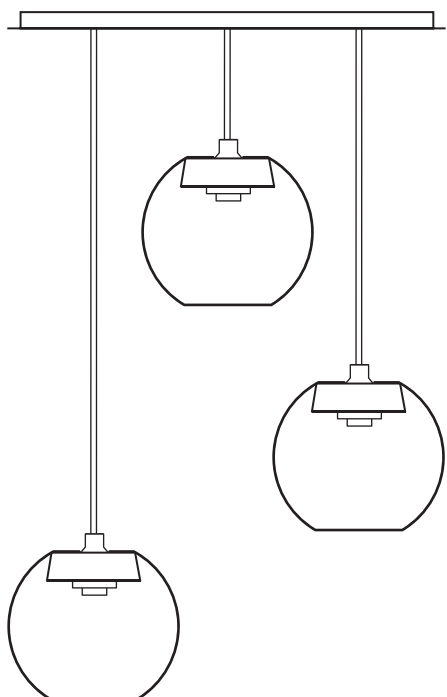

Ukázka možných kombinací

Vytvořte si sami

3x Element Easy Sphere Mini