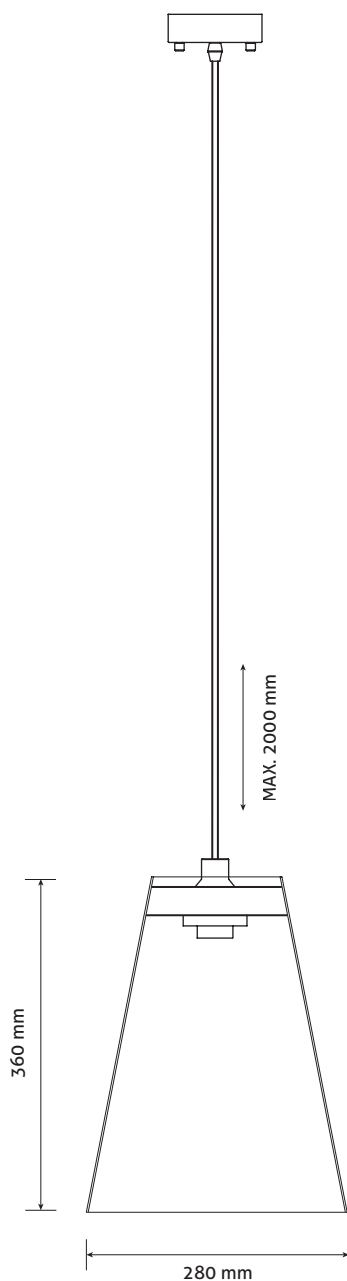

Element Easy