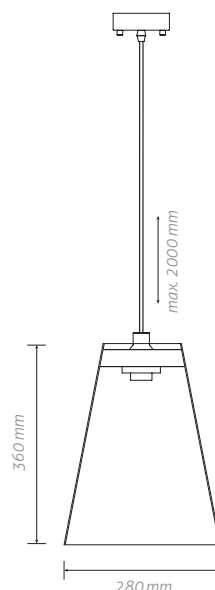

5 Světelný zdroj

kvalitní LED zdroj je součástí balení
teplá bílá | 7W | 650lm

6 Foukané sklo

ruční výroba v České republice
čiré nebo kouřové

EL-E27

//

Prostředí	Vnitřní
Umístění	Strop
Napájení	230V-50Hz
Světelný zdroj	E27
Max. Příkon	Max. 60W
Ekvivalent LED zdroje	Max. 9W
Stupeň krytí	IP20
Třída ochrany	II.
Stmívatelné	Ne
Váha	2,7kg