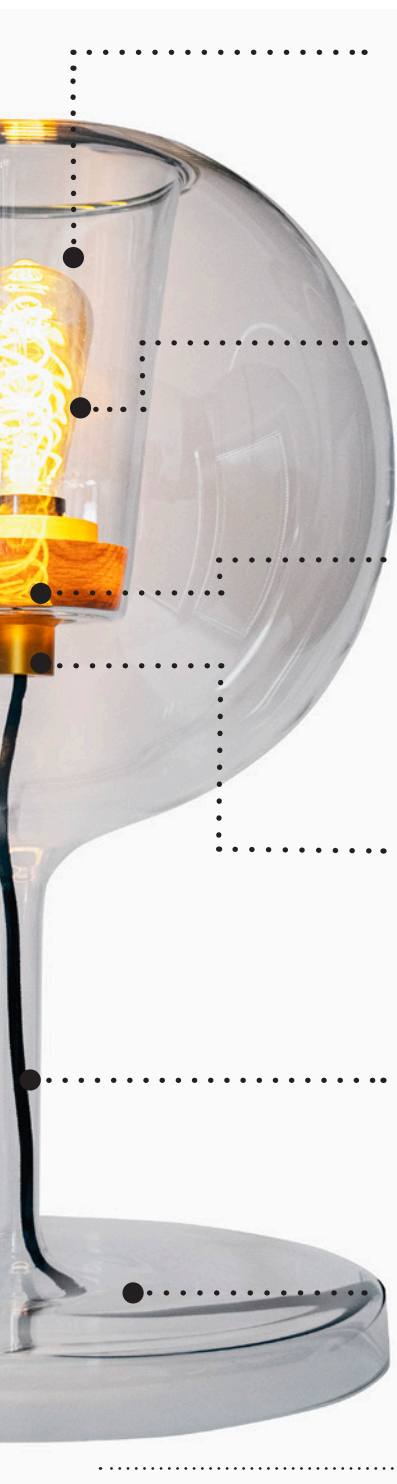

//

Prostředí	Vnitřní
Umístění	Strop
Napájení	230V-50Hz
Světelný zdroj	E27
Max. Příkon	Max. 60W
Ekvivalent LED zdroje	Max. 9W
Stupeň krytí	IP20
Třída ochrany	II.
Stmívatelné	Ne
Váha	7kg

Element Easy Space Sphere Lamp

Element Easy Space Sphere Lamp je doplňkem k závěsné variantě Element easy Space Sphere a to i v provedení Small. Designová lampička je tvořena z jednoho kusu skla včetně skleněné základny. Dochází v ní ke spojení dvou geometrických tvarů v jeden celek, který v interiéru nelze

přehlédnout. Space Sphere Lamp je tvořena z českého ručně foukaného skla. Uvnitř vnořeného kuželku je masivní dubový prvek, který je dostupný několika barevných variantách stejně jako kovová objímka. Výrobek dodáváme společně s originálním LED zdrojem.