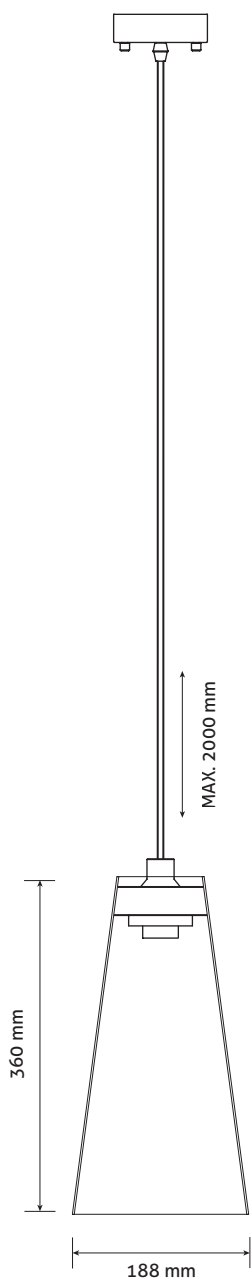

Element Easy Small

Svítidla řady Element Easy