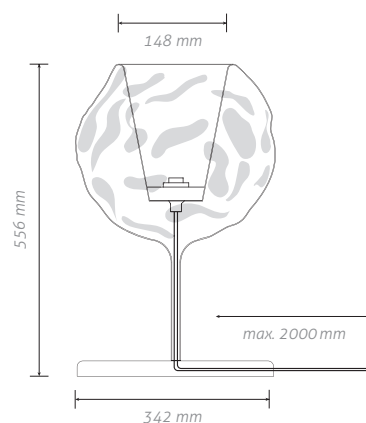

4 Hliníková objímka

patice E27
barevná varianta dle volby klienta

5 Textilní kabel

Délka 2 metry
černý

6 Pevná základna

Ručně vyrobené sklo, celá lampička
je z jednoho kusu skla.

EL-SPANL-E27

Prostředí	Vnitřní
Umístění	Volně stojící
Napájení	230V-50Hz
Světelný zdroj	E27
Max. Příkon	Max. 60W
Ekvivalent LED zdroje	Max. 9W
Stupeň krytí	IP20
Třída ochrany	II.
Stmívatelné	Ne
Váha	4kg