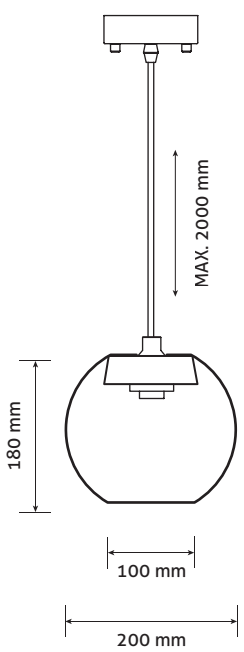

Element Easy Space Mini