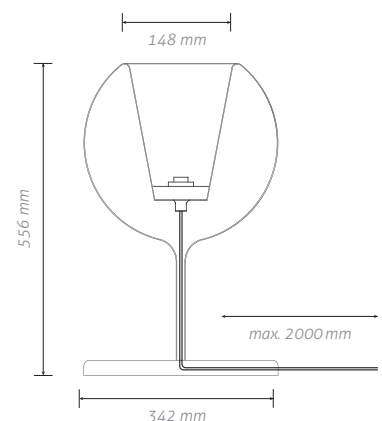

4 Hliníková objímka

*patice E27
barevná varianta dle volby klienta*

5 Textilní kabel

*Délka 2 metry
černý*

6 Pevná základna

*Ručně vyrobené sklo, celá lampička
je z jednoho kusu skla.*

EL-SPAL-E27

<i>Prostředí</i>	Vnitřní
<i>Umístění</i>	Volně stojící
<i>Napájení</i>	230V-50Hz
<i>Světelný zdroj</i>	E27
<i>Max. Příkon</i>	Max. 60W
<i>Ekvivalent LED zdroje</i>	Max. 9W
<i>Stupeň krytí</i>	IP20
<i>Třída ochrany</i>	II.
<i>Stmívatelné</i>	Ne
<i>Váha</i>	4kg