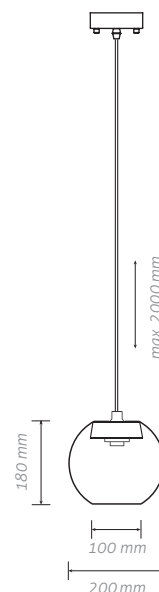

//

Prostředí	Vnitřní
Umístění	Strop
Napájení	230V-50Hz
Světelný zdroj	E27
Max. Příkon	Max. 60W
Ekvivalent LED zdroje	Max. 9W
Stupeň krytí	IP20
Třída ochrany	II.
Stmívatelné	Ne
Váha	2kg

Element Easy Sphere Mini Natural