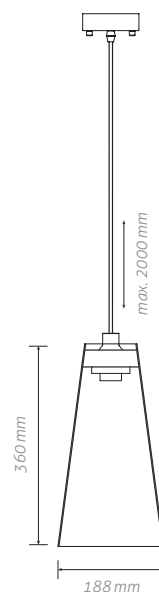

6 Foukané sklo

ruční výroba v České republice
čiré nebo kouřové

EL-S-E27

//

Prostředí	Vnitřní
Umístění	Strop
Napájení	230V-50Hz
Světelný zdroj	E27
Max. Příkon	Max. 60W
Ekvivalent LED zdroje	Max. 9W
Stupeň krytí	IP20
Třída ochrany	II.
Stmívatelné	Ne
Váha	2kg